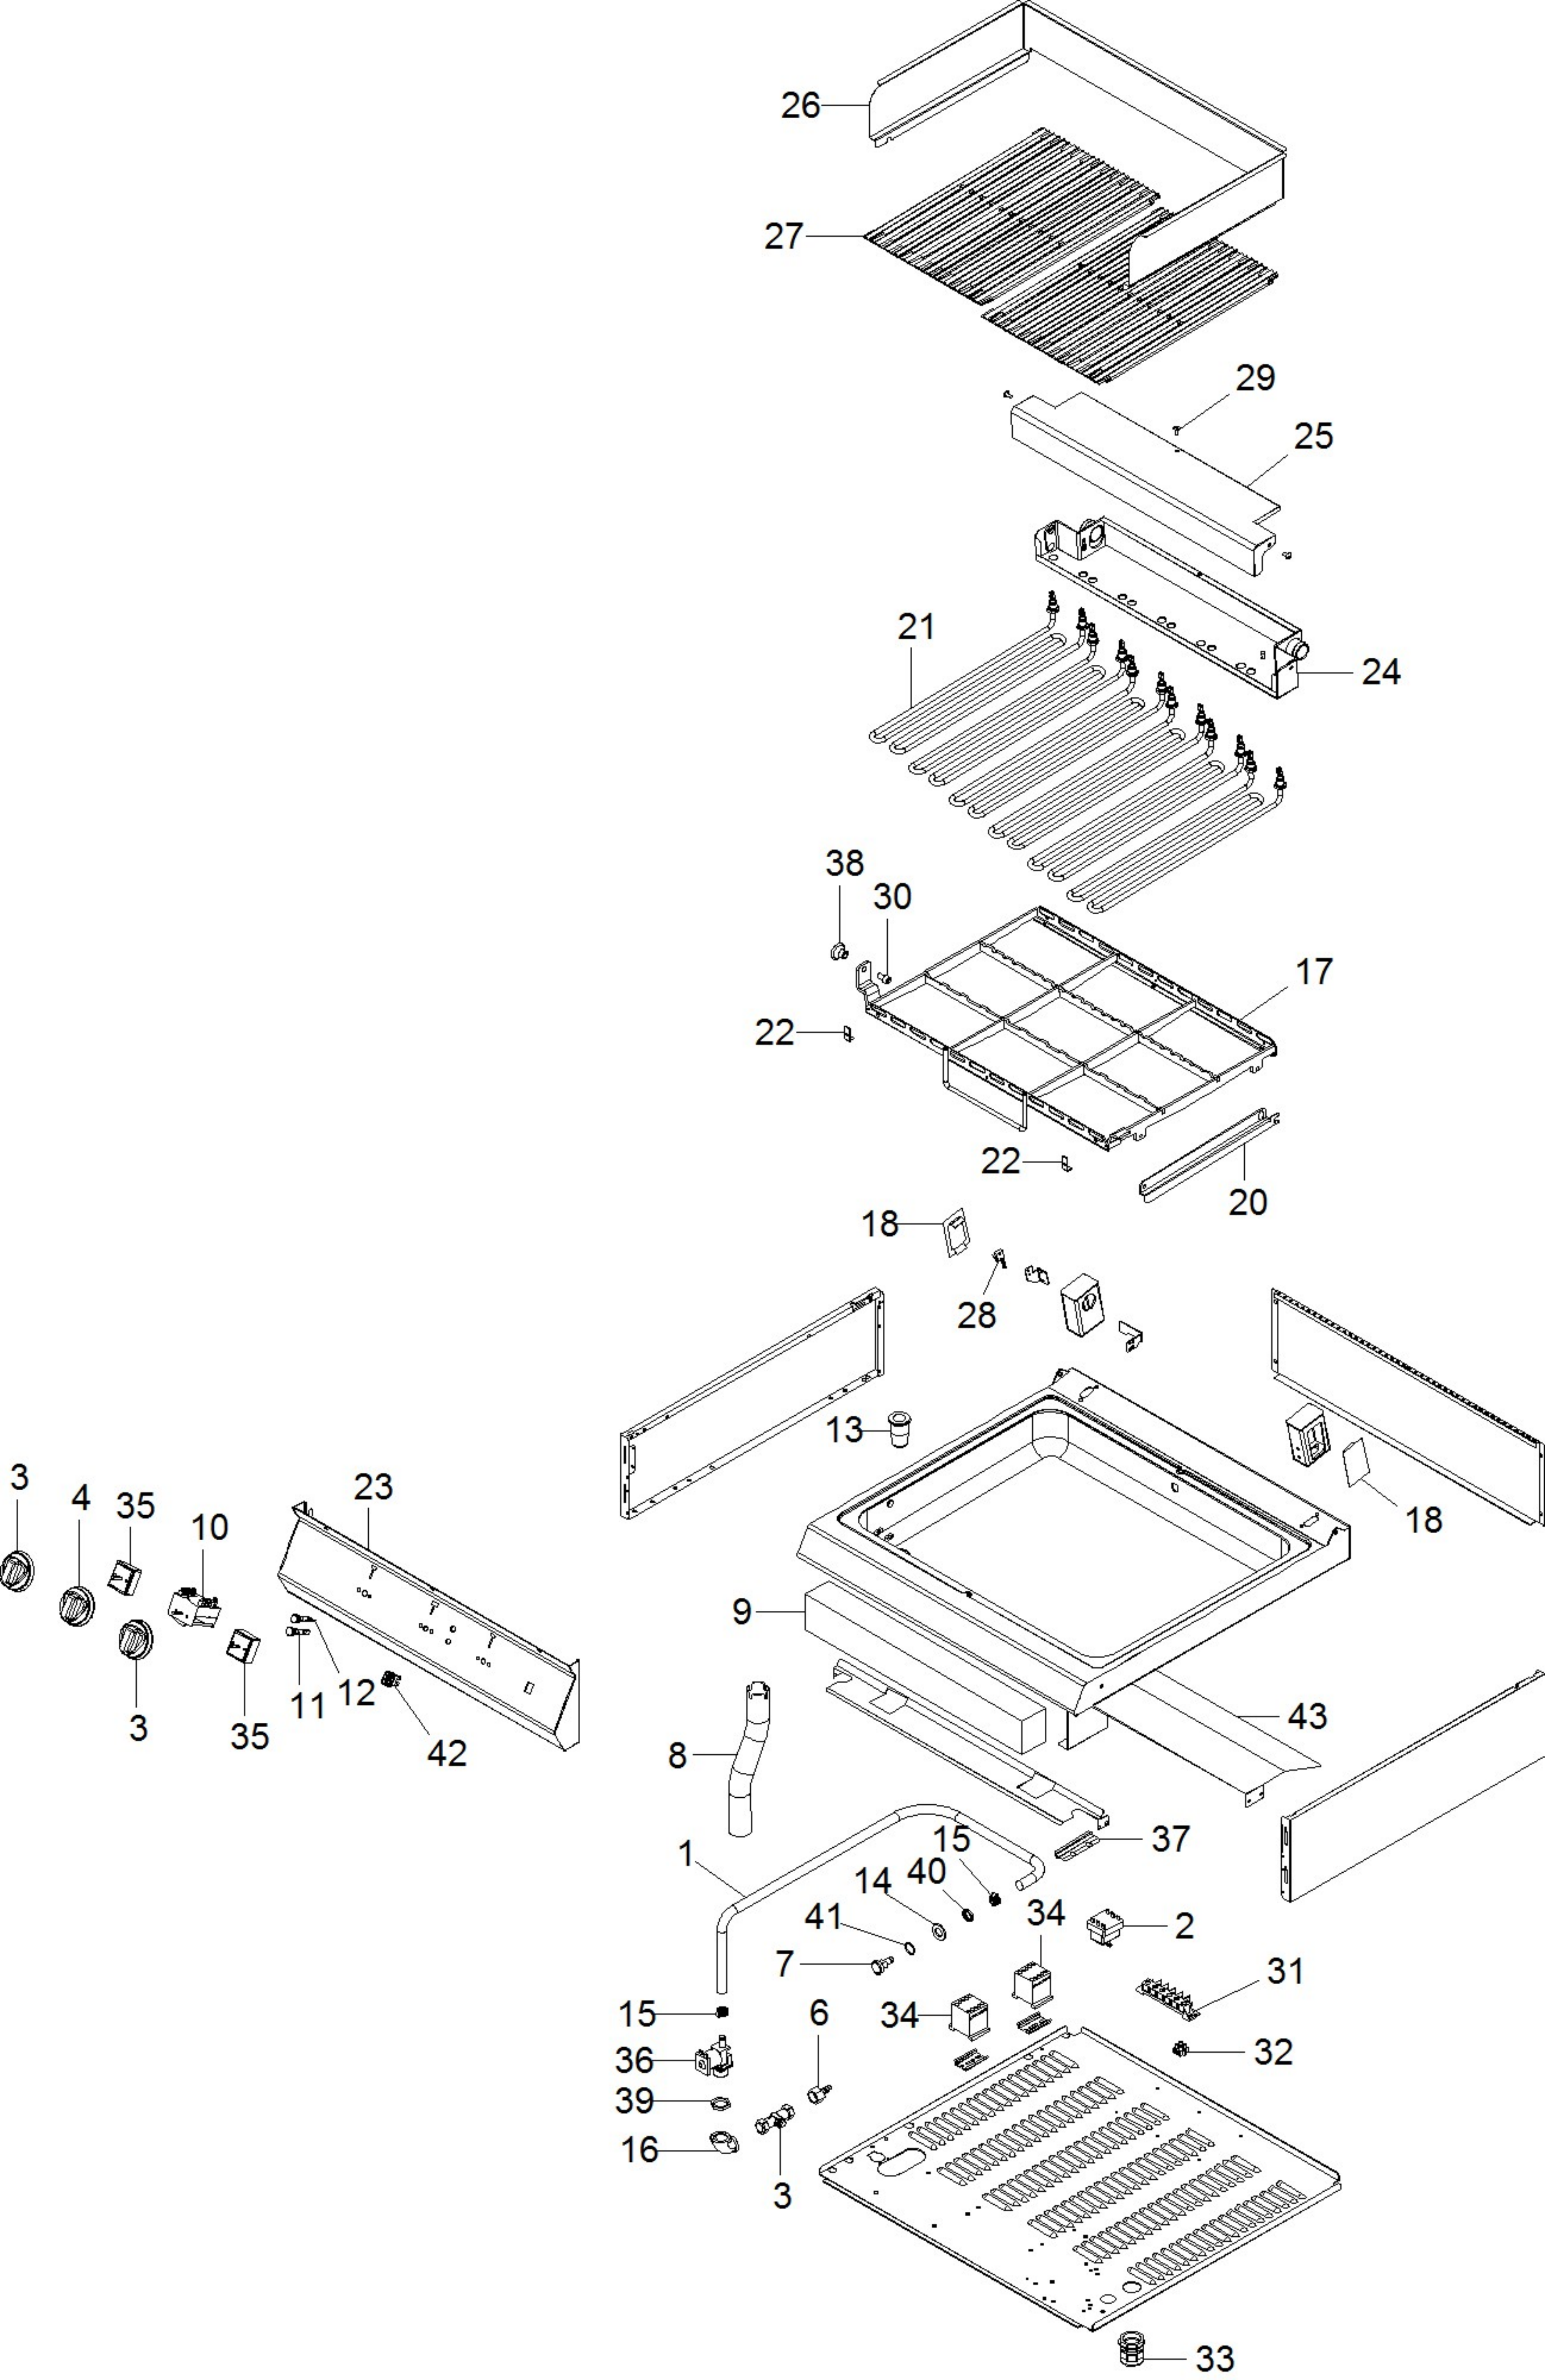

1G0GRE

Edition 20130615-20140504

Pos	Code	Description	Info
001	131AA12	X H ² O	01/06/2009-
002	3001550	ELECTRIC THERMOSTAT	01/06/2009-
003	3015851	ELECTRIC CONTROL KNOB	01/06/2009-
004	3015791	HANDLE	01/06/2009-
005	3015851	ELECTRIC CONTROL KNOB	01/06/2009-
006	3019770	RUBBER HOLDER	01/06/2009-
007	3029440	WATER SPOUT	01/06/2009-
008	3066510	DRAIN PIPE	01/06/2009-04/05/2014
009	3066860	INSULANTING PANEL	01/06/2009-
010	3088020	SELECTOR SWITCH	01/06/2009-
011	3106710	GREEN LIGHT 230V	01/06/2009-
012	3106720	RED LIGHT 230V	01/06/2009-
013	3115040	PLUG	01/06/2009-
014	3121440	WASHER	01/06/2009-
015	3140230	12/20 PIPE CLAMP	01/06/2009-
016	3143730	ELBOW FF 3/4"-1/2"	01/06/2009-
017	3242780	FRAME	10/06/2013-
018	3144310	COVER	01/06/2009-
020	3144350	LEVER	01/06/2009-
021	3155170	HEATING ELEMENT	01/06/2009-
022	3217760	"L" BRACKET	10/06/2013-
023	3158500	CONTROL BOARD	01/06/2009-
024	3217750	HINGE	08/05/2012-
025	3217860	COVER	08/05/2012-
026	3158660	SPRAY GUARD	01/06/2009-
027	3159260	GRID	01/06/2009-
028	3159270	MICROSWITCH	01/06/2009-
029	31E0020	SCREW	01/06/2009-
030	31V0060	STAINLESS STEEL SCREW M8X16	01/06/2009-
031	32D0251	TERMINAL BOARD	01/06/2009-
032	32D1450	TERMINAL	01/06/2009-
033	32D1780	FAIRLEAD	01/06/2009-
034	32V6550	RELAY 230V-20A- 50/60Hz	01/06/2009-
035	32Z0171	VOLTAGE REGULATOR	01/06/2009-
036	33D1371	INLET WATER	01/06/2009-
037	35R0380	SOLENOID VALVE BULB SUPPORT	01/06/2009-
038	36M5430	HANDLE	01/06/2009-
039	36Q1100	LOCK NUT 3/4"	01/06/2009-
040	36Q1110	LOCK NUT 3/8"	01/06/2009-
041	37Q1210	"O" RING Ø 18.77"	01/06/2009-
042	6300675	BLUE SWITCH + PROTECTION	01/06/2009-
043	3248590	PROTECTION	15/06/2013-