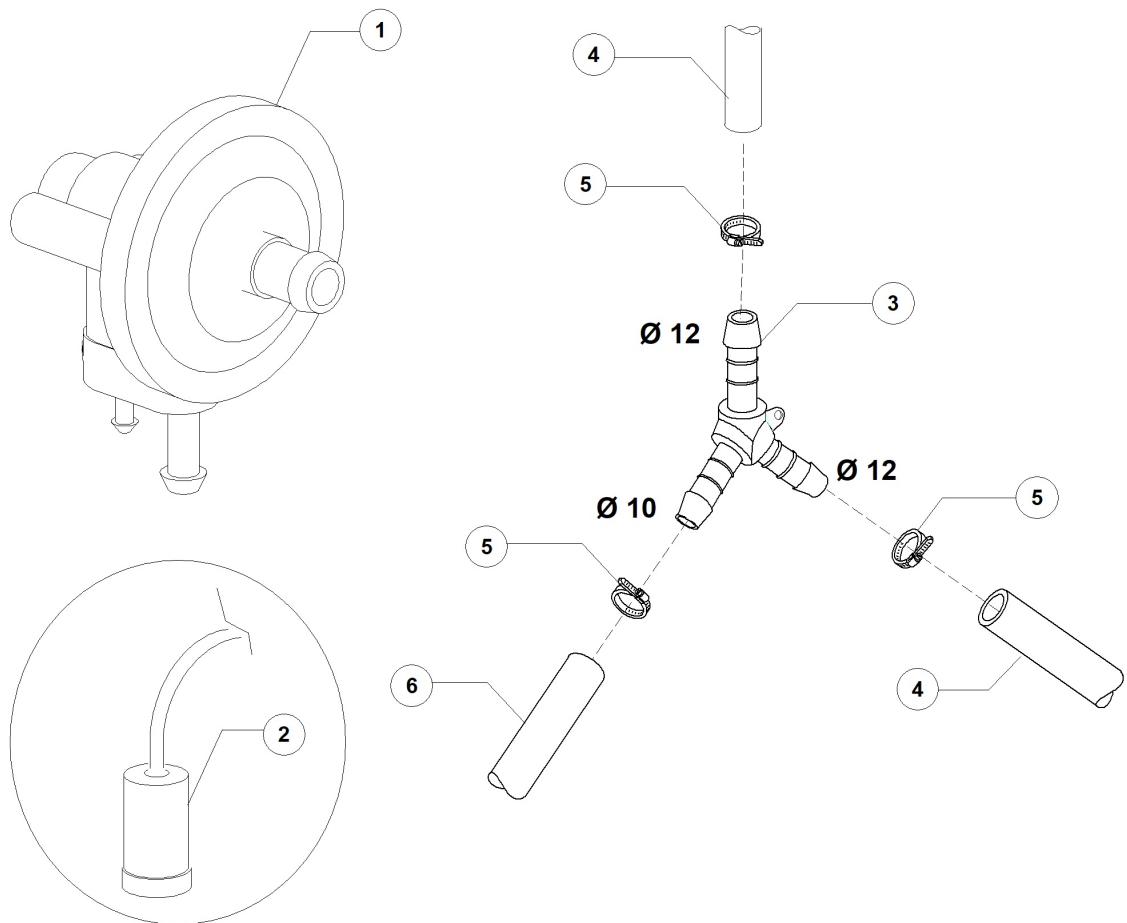

LP3 S PLUS XP DDE PAP 380-400/3N/50 - DWI1000856 - Gruppo dosatore Brillantante - DW119E

Pos.	Codice	Descrizione	Description
1	DW10799/G	DOSATORE BRILLANTANTE	RINSE AID DOSING PUMP
2	DW15058	FILTRINO CON PESO ASPIR. DET/BRIL	SMALL FILTER (MIN. 3 PCS)
3	DW540105	DERIV. 3VIE Y D.10-12-12 (DOSATORE)	Y-PIECE D.10-12-12
4	DW2907351	TUBO GOMMA EPDM 11,5X19	11,5X19 EPDM RUBBER HOSE
5	DW11807	FASCETTE AISI 430 12/22	CLAMP 12/22 AISI 430