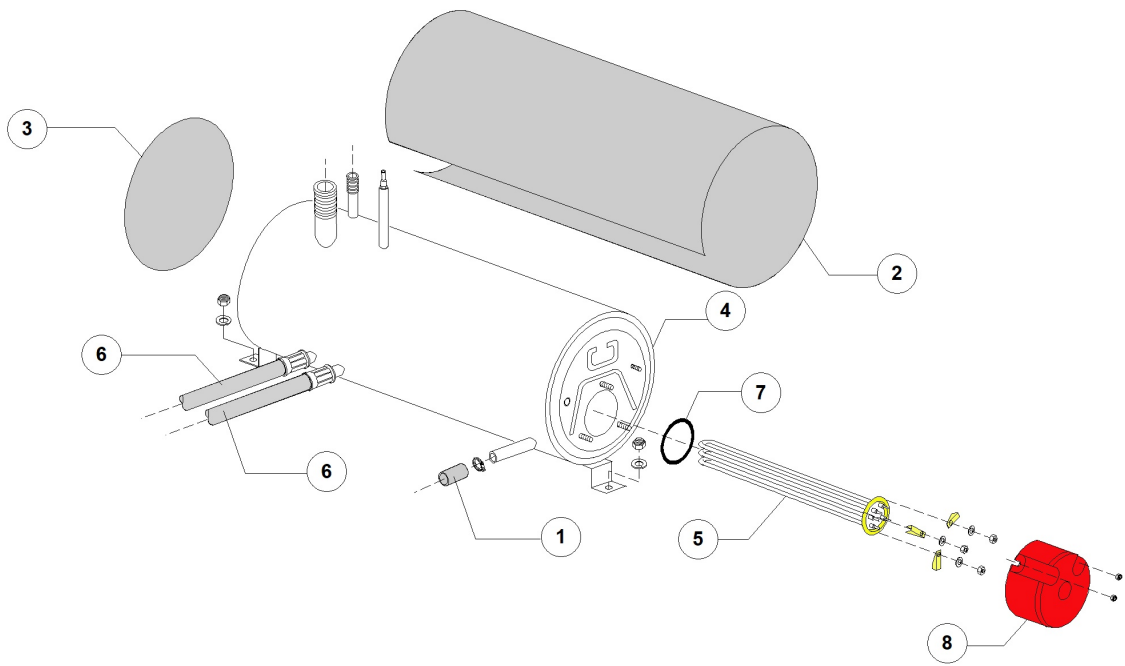

LP3 S PLUS XP DDE PAP 380-400/3N/50 - DWI100856 - Gruppo boiler - DW119E

LP3 S PLUS XP DDE PAP 380-400/3N/50 - DWI1000856 - Gruppo boiler - DW119E

Pos.	Codice	Descrizione	Description
1	DW10200293	TUBO EPDM 8X15 PER DOSATORE	8X15 EPDM PIPE
2	DW91116	COIBENTE BOILER (91104) 600X680	BOILER INSULATING 600X680
3	DW91115	DISCO IN ESPANSOLENE AUTOESTING.D.190X3	INSULATING DISK D.190
4	DW91104	BOILER ATMOSFERICO D190x680 BA(AISI 316)	ATMOSPHERIC BOILER D190x680 BA(AISI 316)
5	DW30001010	RESIST.6000/6530W 230/240V 3	6000/6530W 230/240V 3 HEATING ELEM.
5	DW30001011/A	RESIST.12000/13070W 230/240V 3	12000/13070W 230/240V 3 HEATING ELEM.
6	DW91111	ASS.TUBI ASPI. D.12 P2S-P3S-P4S8	
7	DW13015	GUARNIZIONE 6225 OR 160 NBR	6225 O-RING 160 NBR
8	DW75311	CUFFIOTTO PER RESISTENZA 26/03/97	HEATING ELEMENT COVER