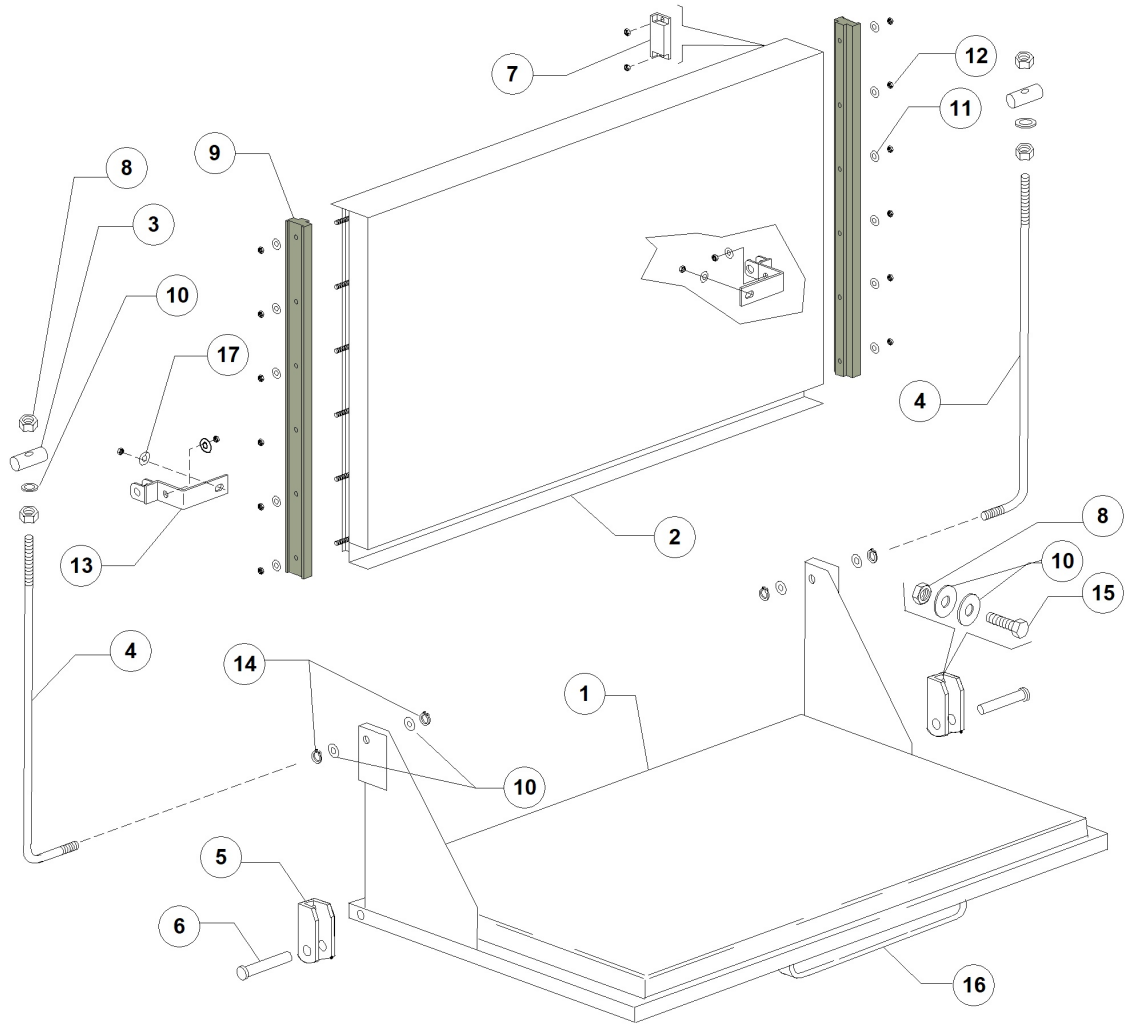

LP3 S PLUS XP DDE PAP 380-400/3N/50 - DWI1000856 - Porta - DW119E

LP3 S PLUS XP DDE PAP 380-400/3N/50 - DWI1000856 - Porta - DW119E

Pos.	Codice	Descrizione	Description
1	DW92000/A	#PORTA INFERIORE COMPLETA P3S	
2	DW92000/B	#PORTA SUPERIORE COMPLETA P3S	
3	DW22219	CILINDRETTO PER PORTA LP	SMALL DOOR CYLINDERS
4	DW22220	ASTA PORTA LP1/LP2/LP3/P2S/P3S/GR06	DOOR ROD
5	DW22206/B	SQUADRA PORTA LP SP.20/10	DOOR HINGE
6	DW22220/A	PERNO INOX PER CERNIERA PORTA LP	DOOR HINGE S/S STUD
7	DW80232	MAGNETE PER REED PER LP	REED MAGNETIC UNIC
8	DW11721	DADO M6 AUTOBL.INOX UNI 7473 DIN982	S/S SELF-LOCKING NUT M6 DIN982 (MIN. 10
9	DW90024	PATTINI SCORRIM.PORTA SUP. LP 1S	DOOR SLIDING GUIDE
10	DW11177	RONDELLA 6X12 INOX PIANA UNI6592 DIN125	6X12 S/S PLAIN WASHER UNI6592 DIN125
11	DW11176	RONDELLA 5X10 PIANA INOX UNI6592 DIN125	5X10 S/S PLAIN WASHER UNI6592 DIN125
12	DW11169	DADO M5 AUTOBLOCCANTE INOX DIN 982	S/S SELF-LOCKING NUT M5 DIN982
13	DW90916	#STAFFA MOV.PORTA SUP.DX/SX LP1 S-S8	DOOR MOVEMENT SUPPORT
14	DW11815	SEEGER DIAM.8 INOX UNI7435	SNAP RING D.8 S/S
15	DW11104/B	VITE INOX M6x16 TE DIN 933	M6X16 TE S/S SCREW DIN933
17	DW11185	RONDELLA 8X16 PIANA INOX DIN125	8X16 S/S PLANE WASHER DIN125