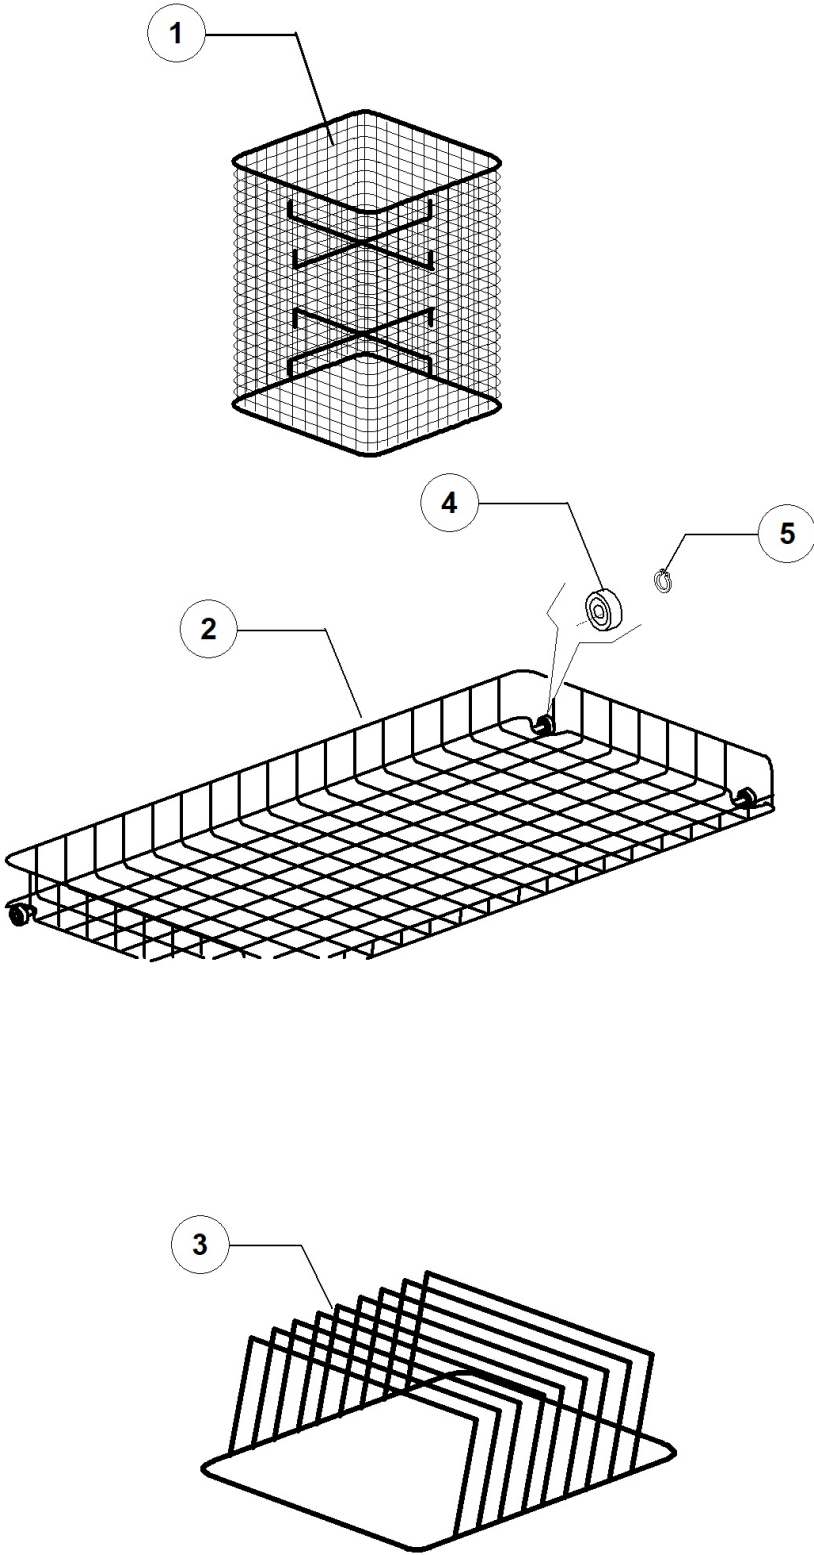

LP3 S PLUS XP DDE PAP 380-400/3N/50 - DWI1000856 - Cesti - DW119E

Pos.	Codice	Descrizione	Description
1	DWC86/A	CESTELLO PORTA SPATOLE INOX	S/S SPATULA BASKET
2	DW92100	CESTO 850X725X130 SU RUOTE P3S	
3	DWC97/A	INSERTO INOX PER VASSOI 8P.	S/S TRAY SUPPORT 8 PCS
4	DW89919	RUOTA PER CESTO LP3/LP4	WHEEL FOR BASKET P3S/P4S8
5	DW11815	SEEGER DIAM.8 INOX UNI7435	SNAP RING D.8 S/S