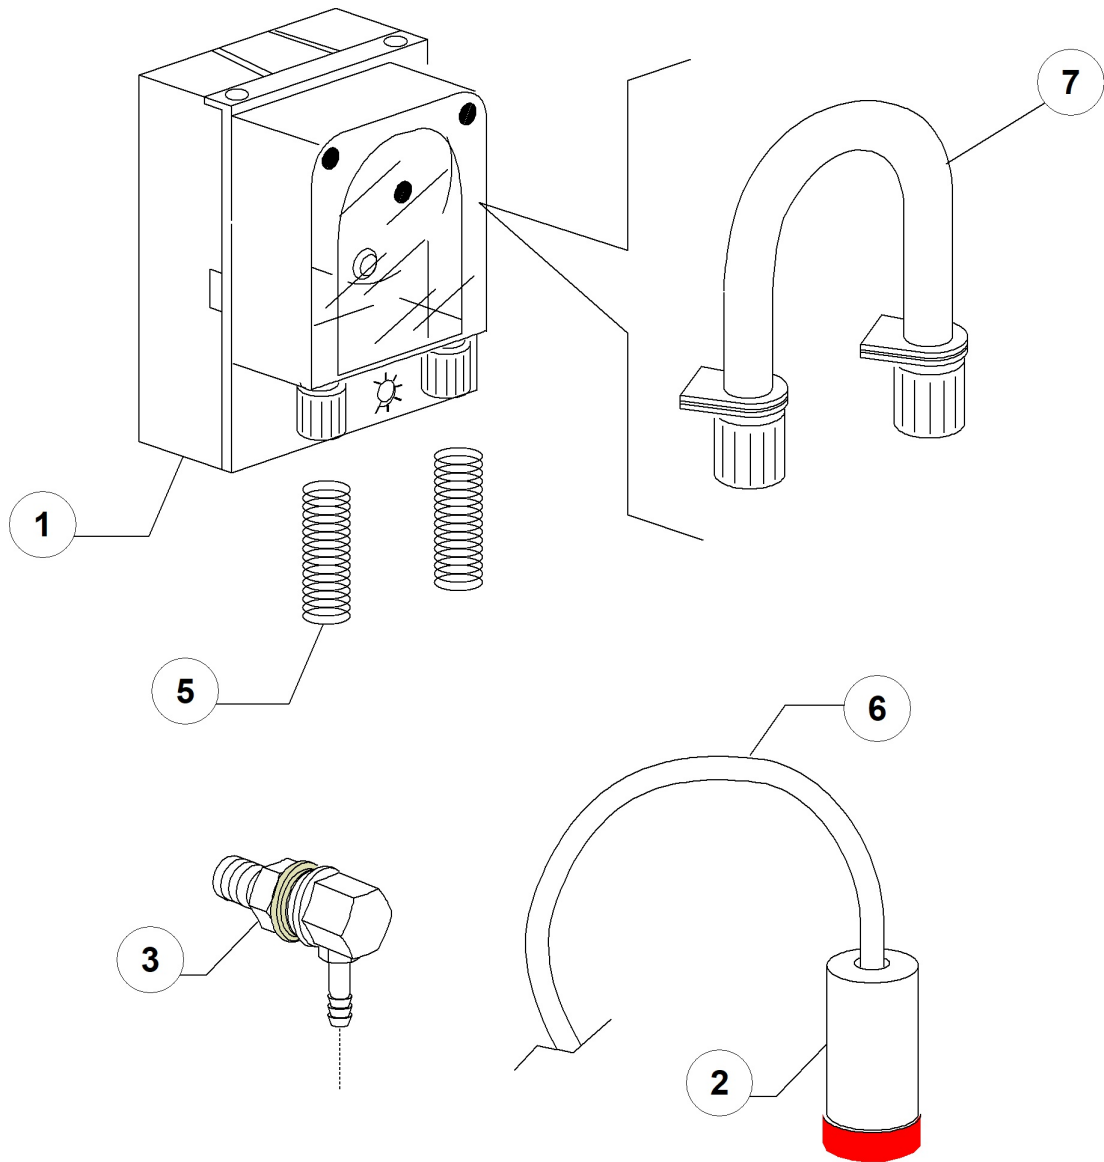

LP3 S PLUS XP DDE PAP 380-400/3N/50 - DWI1000856 - Gruppo pompa di lavaggio - DW119E

LP3 S PLUS XP DDE PAP 380-400/3N/50 - DWI1000856 - Gruppo pompa di lavaggio - DW119E

Pos.	Codice	Descrizione	Description
1	DW91106	MANICOTTO MANDATA A L 45/45	DELIVERY PIPE COUPLING 45/45
2	DW92101	RAMPA LAVAGGIO P3S	
3	DW92102	MANICOTTO MANDATA A L 50/45	DELIVERY PIPECOUPLING 50/45
4	DW3002020	EPDM D.60 MANICOTTO A GOMITO EPDM D.60	ELBOW PIPE COUPLING D.60
5	DW88106	POMPA HP2.7 220/380-400 50HZ (1205)	PUMP HP2.7 220/380-400V/50HZ
6	DW92103	MANICOTTO MANDATA INF. P3S	
7	DW90008	TORRET.INF/SUP.PER GIRELLO LP1 S-S8	WASH ARMS'LOWER / UPPER SUPPORT P1S/S8
8	DW11600623	STAFFA SUPPORTO POMPA G12	PUMP SUPPORT G12
9	DW2902491	FASCETTA AISI-430 60/80	CLAMP 60/80 AISI 430
10	DW11824	FASCETTA AISI 430 50-70	CLAMP 50/70 AISI 430
11	DW92104	MAN.MANDATA BRACCI LAT.P3S-P4S8	SIDE ARMS PIPE COUPLING
12	DW2200103	DADO 3/4 ES.32X8 OTTONE PER TRAINO	HEXAGONAL BRASS NUT 3/4
13	DW13326	GUARNIZIONE D.38X27X2	GASKET D.38X27X2
14	DW92106	INNESTO MASCHIO TUBO LAV.P3S-P4S8	WASH ARM COUPLING
15	DW13025	GUARNIZIONE OR 2081	O-RING 2081
16	DW92105	TUBO LAVAGGIO LATERALE INF. P3S	
17	DW2002051	GUARN. EPDM TAPPO RISC. D.17,5X1,5	GASKET EPDM D.17,5X1,5
18	DW2002054	TAPPO M18X1 D21X9	PLUG M18X1 D21X9
19	DW15080	PREMISTOPA+CONTROFACCIA	ROTATING SEALS
20	DW88222/O	#GIRANTE POMPA HP2.7 (88106) OLYMPIA	PUMP ROTOR
21	DW10200290/O	#GUARN.OR POMPA MEC80.T200SX(OLYMPIA)	GUARN.OR POMPA MEC80.T200SX(OLYMPIA)
22	DW88220/O	#KIT CHIOCCIOLA POMPA 2.7HP(88106)OLYMPI	
23	DW15080	PREMISTOPA+CONTROFACCIA	ROTATING SEALS
24	DW88222	#GIRANTE POMPA HP2.7 F1205 (88106)	PUMP ROTOR
25	DW10200290	#GUARNIZIONE OR POMPA 1225	OR 1225 GASKET
26	DW88220	#CHIOCCIOLA POMPA 1205 2.7HP	
27	DW88106	POMPA HP2.7 220/380-400 50HZ (1205)	PUMP HP2.7 220/380-400V/50HZ