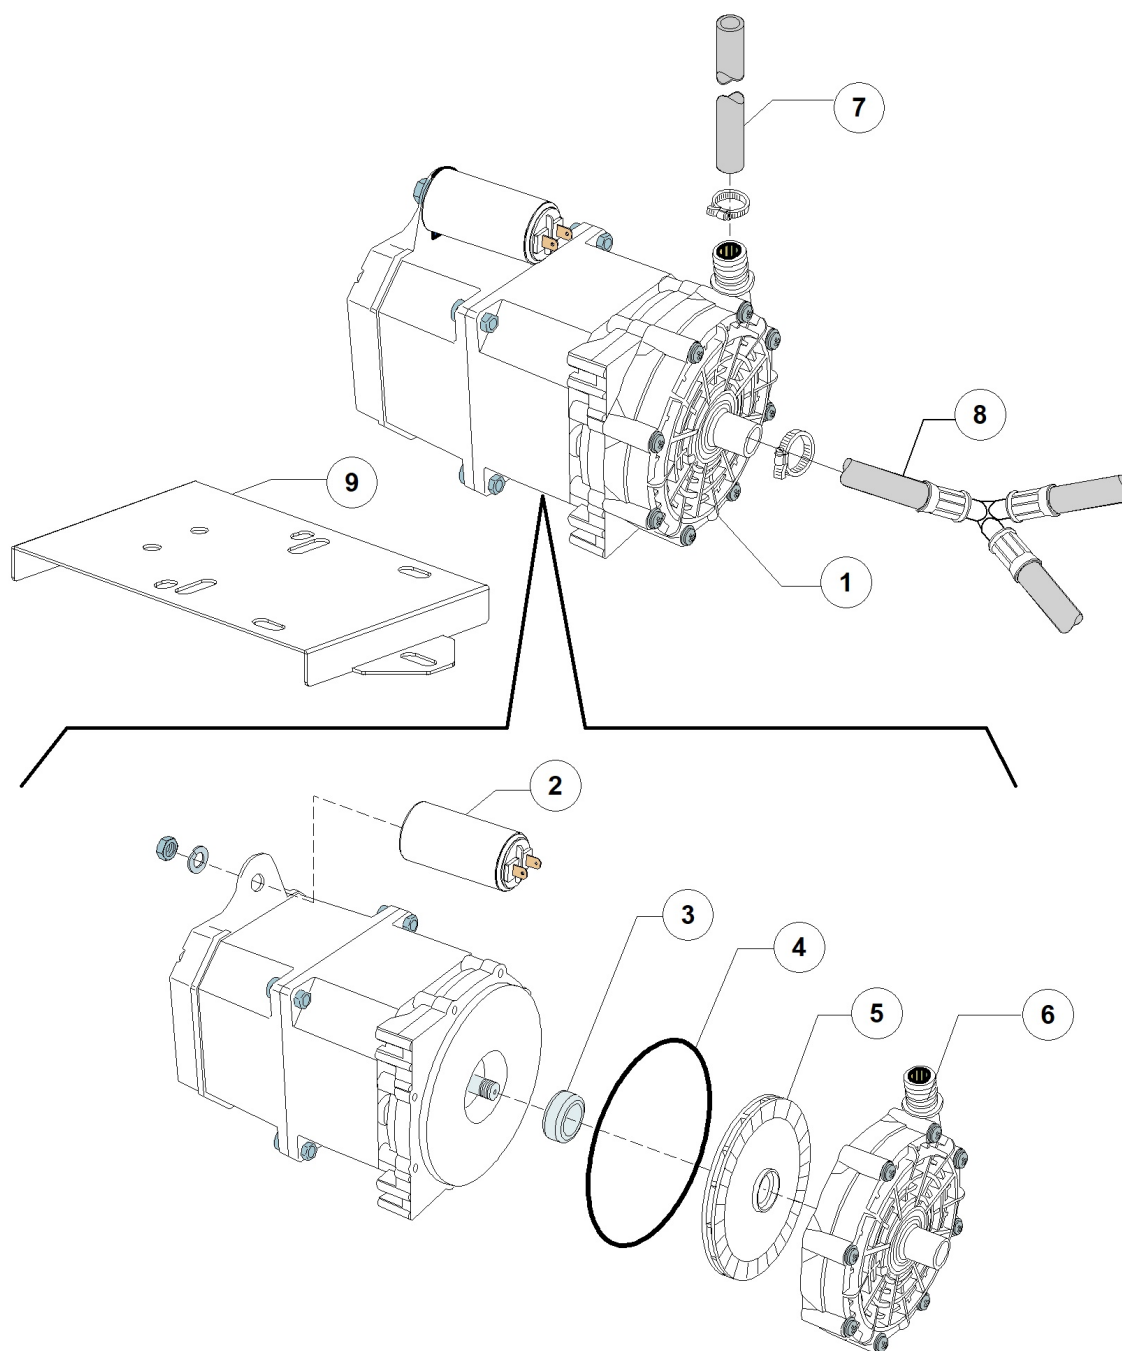

LP3 S PLUS XP DDE PAP 380-400/3N/50 - DWI1000856 - Pompa risciaquo / PAP - DW119E

Pos.	Codice	Descrizione	Description
1	DW15100/DO	POMPA RISCIAQUO 220-240/50 (PLUS)	RINSE PUMP 220-240V/50HZ (PLUS)
2	DW16043	#CONDENSATORE POMPA uf8	uf8 CONDENSER
3	DW15100/S	TENUTE ROTANTI EPDM(15100/DO)	EPDM ROTARY SEAL (15100/DO)
4	DW15100/T	OR EPDM(15100/DO)	O-RING EPDM (15100/DO)
5	DW15100/U	#GIRANTE 90X2.5 (15100/DO)	PUMP ROTOR 90X2.5 (DW15100/DO)
6	DW15100/V	#CHIOCCIOLA ANTE. (15100/DO)	SCROLL FOR PUMP 15100/DO
7	DW2907351	TUBO GOMMA EPDM 11,5X19	11,5X19 EPDM RUBBER HOSE
8	DW91111	ASS.TUBI ASPI. D.12 P2S-P3S-P4S8	
9	DW23235	STAFFA SUPP. POMPA A.P.	BOOSTER PUMP SUPPORT