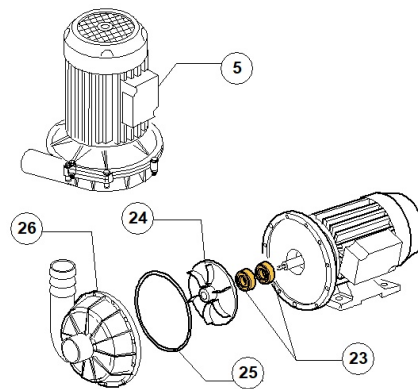

LP3 S PLUS XP DDE PAP 380-400/3N/50 - DWI1000856 - Gruppo pompa di lavaggio - DW119E

LP3 S PLUS XP DDE PAP 380-400/3N/50 - DWI1000856 - Gruppo pompa di lavaggio - DW119E

Pos.	Codice	Descrizione	Description
1	DW91106	MANICOTTO MANDATA A L 45/45	DELIVERY PIPE COUPLING 45/45
2	DW92101	RAMPA LAVAGGIO P3S	
3	DW92102	MANICOTTO MANDATA A L 50/45	DELIVERY PIPECOUPLING 50/45
4	DW3002020	EPDM D.60 MANICOTTO A GOMITO EPDM D.60	ELBOW PIPE COUPLING D.60
5	DW88106	POMPA HP2.7 220/380-400 50HZ (1205)	PUMP HP2.7 220/380-400V/50HZ
6	DW92103	MANICOTTO MANDATA INF. P3S	
7	DW90008	TORRET.INF/SUP.PER GIRELLO LP1 S-S8	WASH ARMS'LOWER / UPPER SUPPORT P1S/S8
8	DW11600623	STAFFA SUPPORTO POMPA G12	PUMP SUPPORT G12
9	DW2902491	FASCETTA AISI-430 60/80	CLAMP 60/80 AISI 430
10	DW11824	FASCETTA AISI 430 50-70	CLAMP 50/70 AISI 430
11	DW92104	MAN.MANDATA BRACCI LAT.P3S-P4S8	SIDE ARMS PIPE COUPLING
12	DW2200103	DADO 3/4 ES.32X8 OTTONE PER TRAINO	HEXAGONAL BRASS NUT 3/4
13	DW13326	GUARNIZIONE D.38X27X2	GASKET D.38X27X2
14	DW92106	INNESTO MASCHIO TUBO LAV.P3S-P4S8	WASH ARM COUPLING
15	DW13025	GUARNIZIONE OR 2081	O-RING 2081
16	DW92105	TUBO LAVAGGIO LATERALE INF. P3S	
17	DW2002051	GUARN. EPDM TAPPO RISC. D.17,5X1,5	GASKET EPDM D.17,5X1,5
18	DW2002054	TAPPO M18X1 D21X9	PLUG M18X1 D21X9
19	DW15080	PREMISTOPA+CONTROFACCIA	ROTATING SEALS
20	DW88222/O	#GIRANTE POMPA HP2.7 (88106) OLYMPIA	PUMP ROTOR
21	DW10200290/O	#GUARN.OR POMPA MEC80.T200SX(OLYMPIA)	GUARN.OR POMPA MEC80.T200SX(OLYMPIA)
22	DW88220/O	#KIT CHIOCCIOLA POMPA 2.7HP(88106)OLYMPI	
23	DW15080	PREMISTOPA+CONTROFACCIA	ROTATING SEALS
24	DW88222	#GIRANTE POMPA HP2.7 F1205 (88106)	PUMP ROTOR
25	DW10200290	#GUARNIZIONE OR POMPA 1225	OR 1225 GASKET
26	DW88220	#CHIOCCIOLA POMPA 1205 2.7HP	
27	DW88106	POMPA HP2.7 220/380-400 50HZ (1205)	PUMP HP2.7 220/380-400V/50HZ