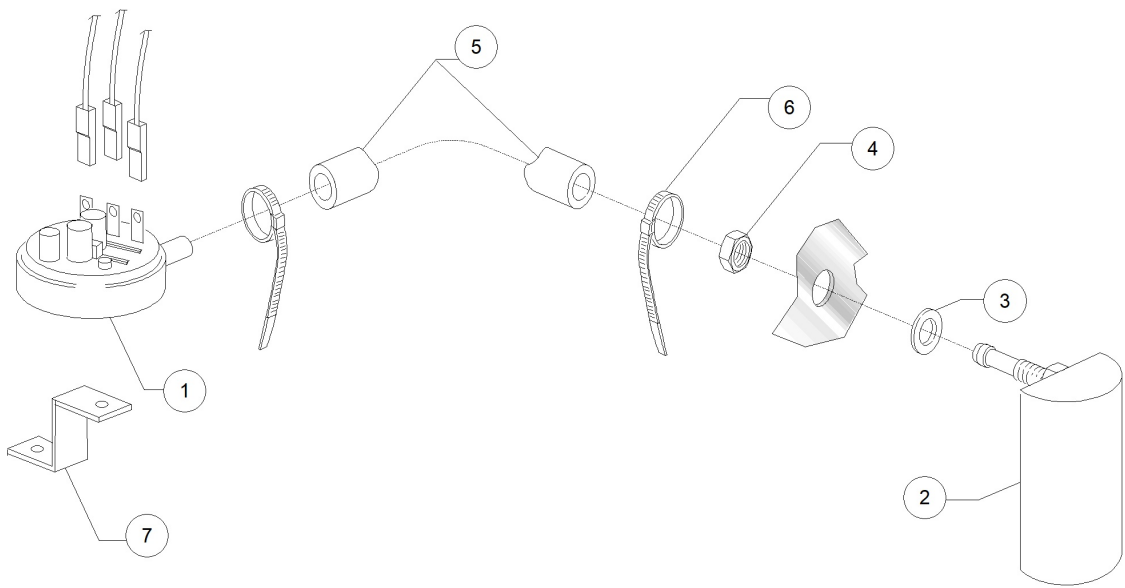

LP3 S PLUS XP DDE PAP 380-400/3N/50 - DWI1000856 - Pressostato - DW119E

LP3 S PLUS XP DDE PAP 380-400/3N/50 - DWI1000856 - Pressostato - DW119E

Pos.	Codice	Descrizione	Description
1	DW88110	PRESSOSTATO 250-40	PRESSURE SWITCH 250-40
2	DW135911	ASSIEME GABBIA D'ARIA GRIGIA L90	GREY AIR TRAP ASSEMBLY L90
3	DW13301	GUARNIZ. IN FASTIT 202 D14x8x1,5	O-RING ROLMART D14X8X1,5
4	DW11702	DADO M8 INOX UNI5588 DIN934	S/S NUT M8 DIN934 (MIN. 20 PCS)
5	DW14508	TUBO EPDM 4.5X9 PER PRESSOSTATO	EPDM HOSE 4.5X9 FOR PRESSURE SWITCH
6	DW10738	FASCETTA PLASTICA 98X2.5	PLASTIC CLAMP 98X2,5
7	DW3009363	SUPPORTO PRESSOSTATO	PRESSURE-SWITCH SUPPORT