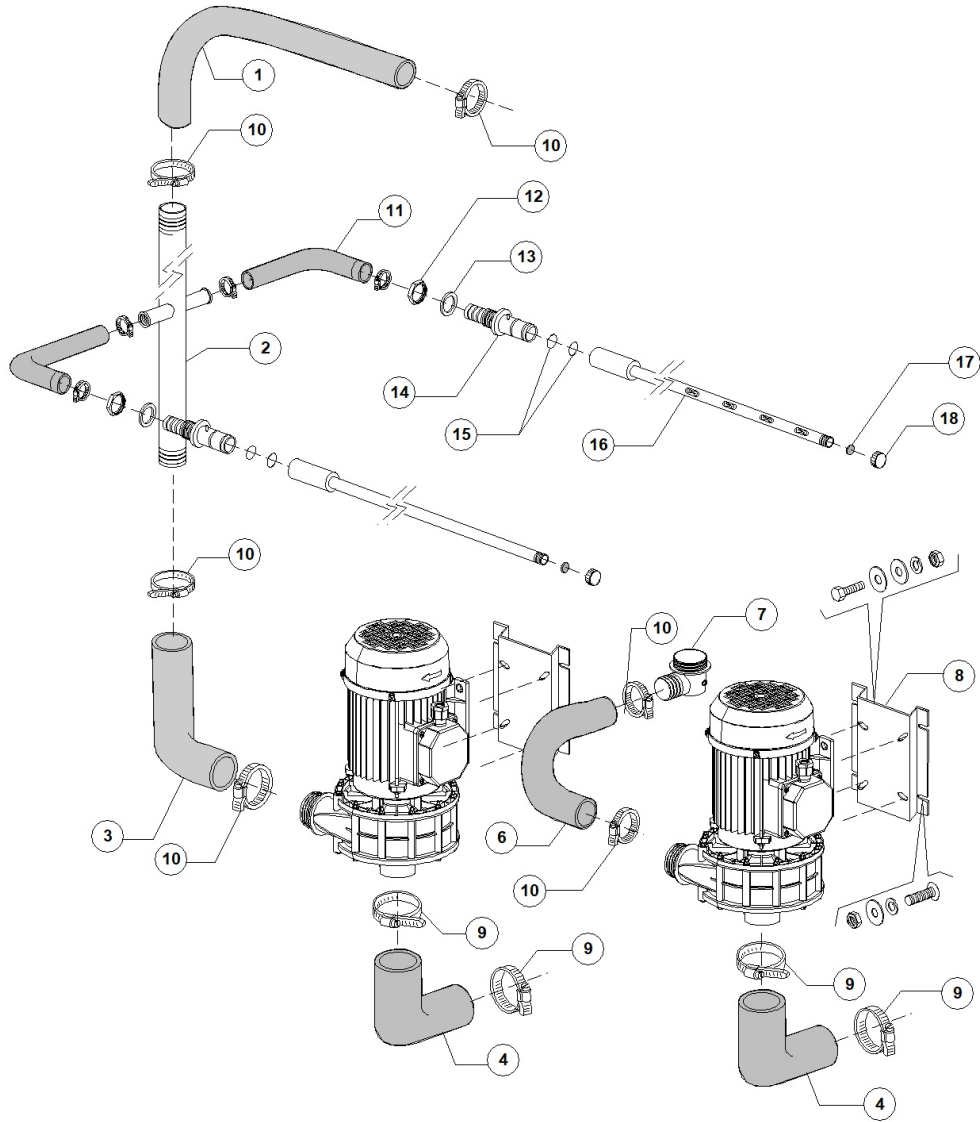

LP3 S PLUS XP DDE PAP 380-400/3N/50 - DWI1000856 - Gruppo pompa di lavaggio - DW119E

LP3 S PLUS XP DDE PAP 380-400/3N/50 - DWI1000856 - Gruppo pompa di lavaggio - DW119E

Pos.	Codice	Descrizione	Description
1	DW91106	MANICOTTO MANDATA A L 45/45	DELIVERY PIPE COUPLING 45/45
2	DW92101	RAMPA LAVAGGIO P3S	
3	DW92102	MANICOTTO MANDATA A L 50/45	DELIVERY PIPECOUPLING 50/45
4	DW3002020	EPDM D.60 MANICOTTO A GOMITO EPDM D.60	ELBOW PIPE COUPLING D.60
5	DW88106	POMPA HP2.7 220/380-400 50HZ (1205)	PUMP HP2.7 220/380-400V/50HZ
6	DW92103	MANICOTTO MANDATA INF. P3S	
7	DW90008	TORRET.INF/SUP.PER GIRELLO LP1 S-S8	WASH ARMS'LOWER / UPPER SUPPORT P1S/S8
8	DW11600623	STAFFA SUPPORTO POMPA G12	PUMP SUPPORT G12
9	DW2902491	FASCETTA AISI-430 60/80	CLAMP 60/80 AISI 430
10	DW11824	FASCETTA AISI 430 50-70	CLAMP 50/70 AISI 430
11	DW92104	MAN.MANDATA BRACCI LAT.P3S-P4S8	SIDE ARMS PIPE COUPLING
12	DW2200103	DADO 3/4 ES.32X8 OTTONE PER TRAINO	HEXAGONAL BRASS NUT 3/4
13	DW13326	GUARNIZIONE D.38X27X2	GASKET D.38X27X2
14	DW92106	INNESTO MASCHIO TUBO LAV.P3S-P4S8	WASH ARM COUPLING
15	DW13025	GUARNIZIONE OR 2081	O-RING 2081
16	DW92105	TUBO LAVAGGIO LATERALE INF. P3S	
17	DW2002051	GUARN. EPDM TAPPO RISC. D.17,5X1,5	GASKET EPDM D.17,5X1,5
18	DW2002054	TAPPO M18X1 D21X9	PLUG M18X1 D21X9
19	DW15080	PREMISTOPA+CONTROFACCIA	ROTATING SEALS
20	DW88222/O	#GIRANTE POMPA HP2.7 (88106) OLYMPIA	PUMP ROTOR
21	DW10200290/O	#GUARN.OR POMPA MEC80.T200SX(OLYMPIA)	GUARN.OR POMPA MEC80.T200SX(OLYMPIA)
22	DW88220/O	#KIT CHIOCCIOLA POMPA 2.7HP(88106)OLYMPI	
23	DW15080	PREMISTOPA+CONTROFACCIA	ROTATING SEALS
24	DW88222	#GIRANTE POMPA HP2.7 F1205 (88106)	PUMP ROTOR
25	DW10200290	#GUARNIZIONE OR POMPA 1225	OR 1225 GASKET
26	DW88220	#CHIOCCIOLA POMPA 1205 2.7HP	
27	DW88106	POMPA HP2.7 220/380-400 50HZ (1205)	PUMP HP2.7 220/380-400V/50HZ