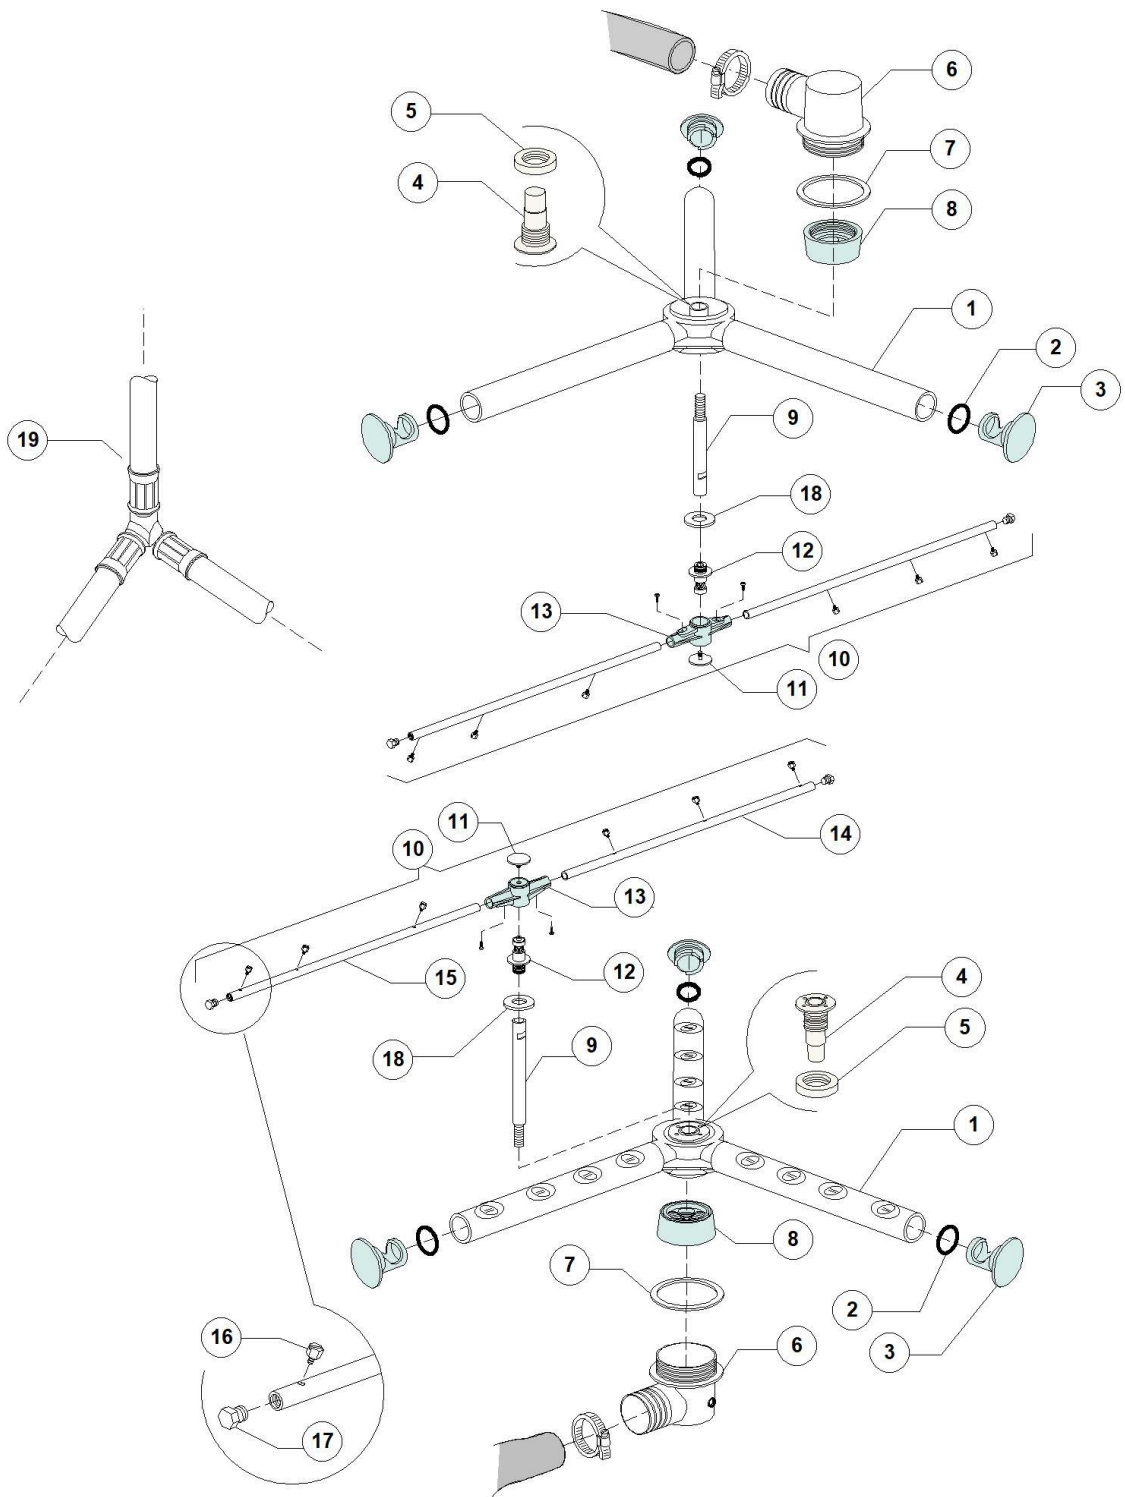

LP3 S PLUS XP DDE PAP 380-400/3N/50 - DWI1000856 - Gruppo lavaggio-risciacquo - DW119E

Pos.	Codice	Descrizione	Description
1	DW91102	GIR.LAV.SUP/INF P2S-P3S-P4S8	UPPER/LOWER WASH ROTOR P2S-P3S-P4S8
2	DW13023	GUARNIZ. OR 131 (4093)	O-RING 131 (4093) GASKET
3	DW3003029	TAPPO X LANCIA LAVAGG.D32 28/03/97	PLASTIC PLUG FOR WASH ARM
4	DW75316	MOZZO PER GIRANTE 11S/96	HUB FOR ROTOR 11S/96
5	DW75317	DADO PER MOZZO GIR. 11S/96	NUT FOR ROTOR HUB 11S/96
6	DW90008	TORRET.INF/SUP.PER GIRELLO LP1 S-S8	WASH ARMS'LOWER / UPPER SUPPORT P1S/S8
7	DW80208	GUARNIZIONE RAMP A LP2 DIAM.95X75X3	RISER GASKET D.95X75X3 (MIN. 2 PCS)
8	DW90009	MOZZO FISSAGGIO TORRETTA LP1 S-S8	HUB FOR ROTOR
9	DW90010	PROLUNGA ASSE RIS.INF/SUP LP1 S-S8	UPPER/LOWER RINSE AXLE EXTENSION P1S/S8
10	DW91103	GRUPPO RISC.SUP/INF P2S-P3S-P4S8	UPPER/LOWER RINSE ASSEMBLY P2S/P3S/P4S8
11	DW10652	VITE RISCIAQUO/03	RINSE ARM SCREW
12	DW10651	ASSE RISCIAQUO/03	RINSE AXLE 03
13	DW10650	MOZZO PER GIRANTE RISCIAQUO/03	HUB FOR RINSE ROTOR 03
14	DW91103/D	TUBO RISC.DX UGELLI INOX/03(91103)	
15	DW91103/S	TUBO RISC.SX UGELLI INOX/03(91103)	
16	DW560018	UGELLO INOX RISCIAQUO M5	S/S RINSE NOZZLE M5
17	DW560017	TAPPO PER TUBO RISCIAQUO M9x1	RINSE ARM PLUG
18	DW90031	RONDELLA X SCORRIM.GIR.R.LP 1 S-S8	SLIDING WASHER P1S/P1S8
19	DW91110	ASS.TUBI RISC.D.12 P2S-P3S-P4S8	RINSE PIPE ASSEMBLY D.12