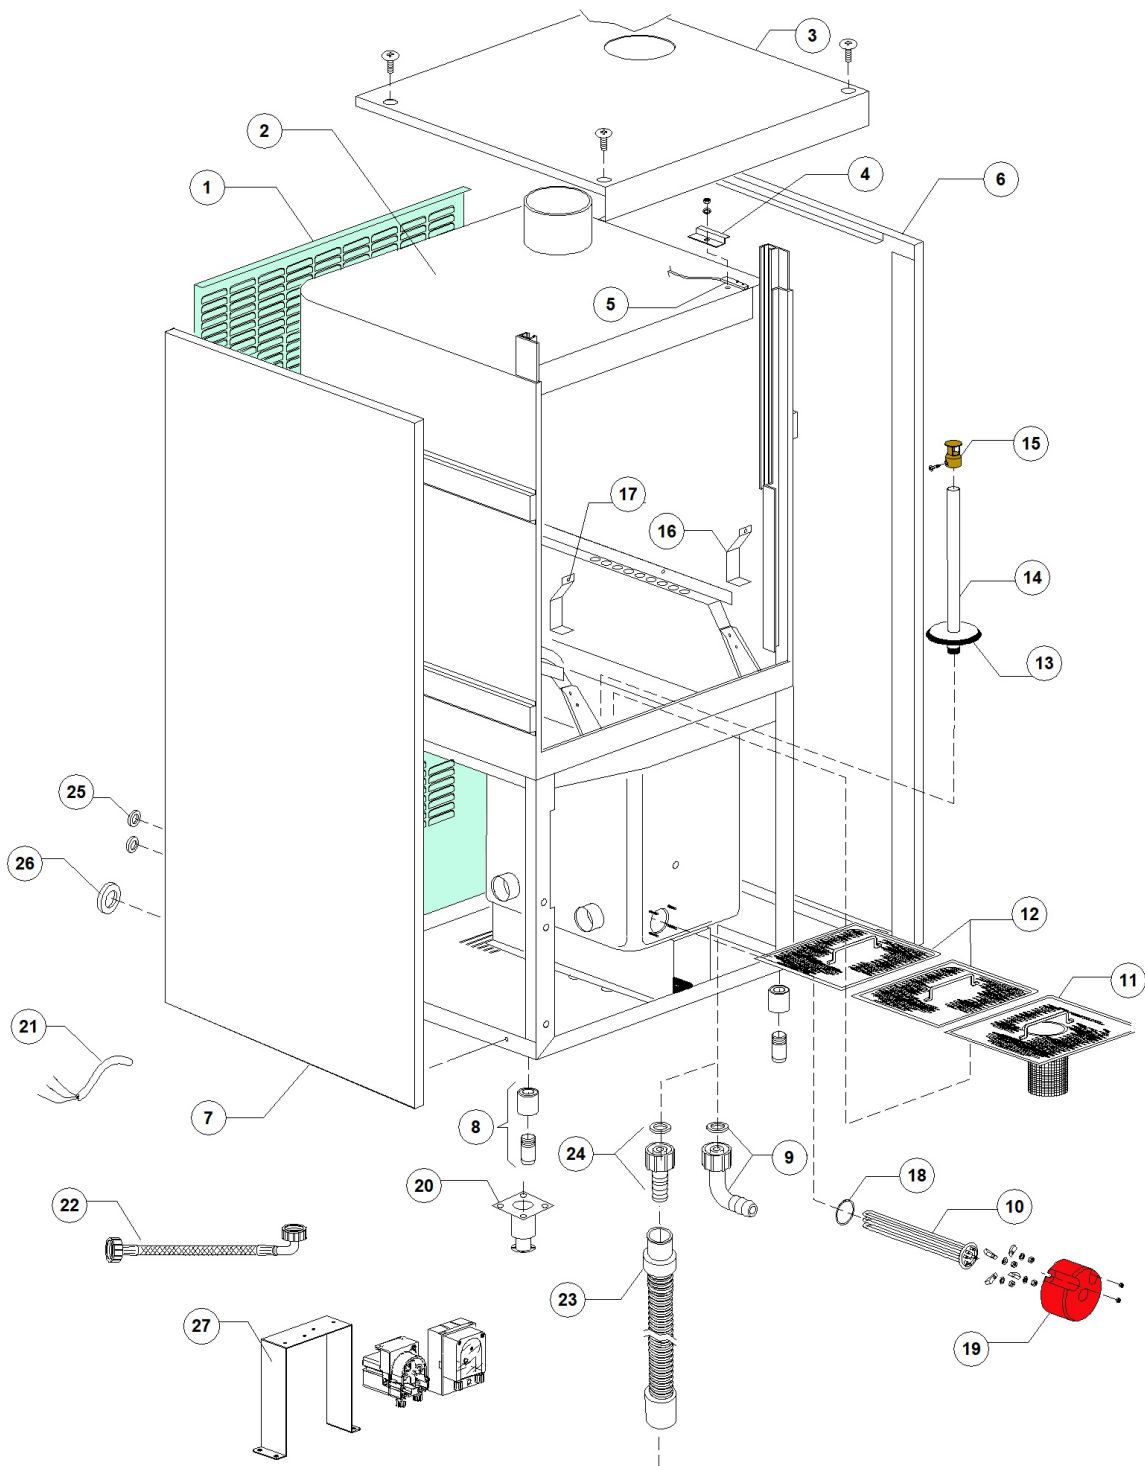

LP3 S PLUS XP DDE PAP 380-400/3N/50 - DWI1000856 - Gruppo carrozzeria - DW119E

LP3 S PLUS XP DDE PAP 380-400/3N/50 - DWI1000856 - Gruppo carrozzeria - DW119E

Pos.	Codice	Descrizione	Description
1	DW92004	SCHIENALE P3S	
2	DW92000	#ASS.CARROZZERIA+PORTE P3S	
3	DW92005	COPERCHIO P3S	
4	DW3009112	PIEG. SUPPORTO MAGNETE PER PORTA	ECONOMIZER MICROSWITCH SUPPORT
5	DW3003112	REED MICRO PORTA E530	MAGNETIC REED SWITCH
6	DW91002	FIANCO LATERALE DX P2S-P3S	
7	DW91003	FIANCO LATERALE SX P2S-P3S	
8	DW80116	"PIEDINO 2" REG. 112-215 A304"	"ADJUSTABLE FOOT 112-215 2""
9	DW15613	"GOMITO NYLON SCARICO 1"1/4X32"	"DRAIN ELBOW 1" 1/4X32"
10	DW30001010	RESIST.6000/6530W 230/240V 3	6000/6530W 230/240V 3 HEATING ELEM.
11	DW11600906	FILTRO VASCA ANT. G12/03 CESTELLO	TANK FRONT FILTER
12	DW11600907	FILTRO VASCA POS. G12/03 & 11/03	TANK BACK FILTER
13	DW11600002	GUARNIZIONE A FLANGIA T.P.GASTRO12S	FLANGE GASKET G12S
14	DW91101	#TUBO TROPPO PIENO P2S-P3S	
15	DW11600019	FINALE PER TROPPOPIENO G 12S GRIGIO	OVERFLOW PIPE PLUG
16	DW22254	PARASP.INF.SX/DX LP1-LP1/800-S-S8	LOWER SPLASH GUARD
17	DW22254	PARASP.INF.SX/DX LP1-LP1/800-S-S8	LOWER SPLASH GUARD
18	DW13015	GUARNIZIONE 6225 OR 160 NBR	6225 O-RING 160 NBR
19	DW75311	CUFFIOTTO PER RESISTENZA 26/03/97	HEATING ELEMENT COVER
21	DW80200	CAVO ALIMENTAZIONE 5X4X3400	CABLE 5X4X3400
22	DW10726	CANNA CARICO PICC. WRAS m1,5x3/4 EN61770	LOAD PIPE WRAS M1,5x3/4 EN61770
23	DW10200112	CANNA SCARICO DIAM.32 GROSSA	DRAIN HOSE D.32
24	DW15613/A	"PORTAGOMM.SCARICO 1"1/4X32 DRITTO"	"STRAIGHT HOSE CONNECTOR 1"1/4X32"
25	DW13323	PASSACAVO IN GOMMA D.13	RUBBER FAIRLEAD D.13 (MIN. 2 PCS)
26	DW13324	PASSACAVO GOMMA D.46X50	RUBBER FAIRLEAD D.46X50