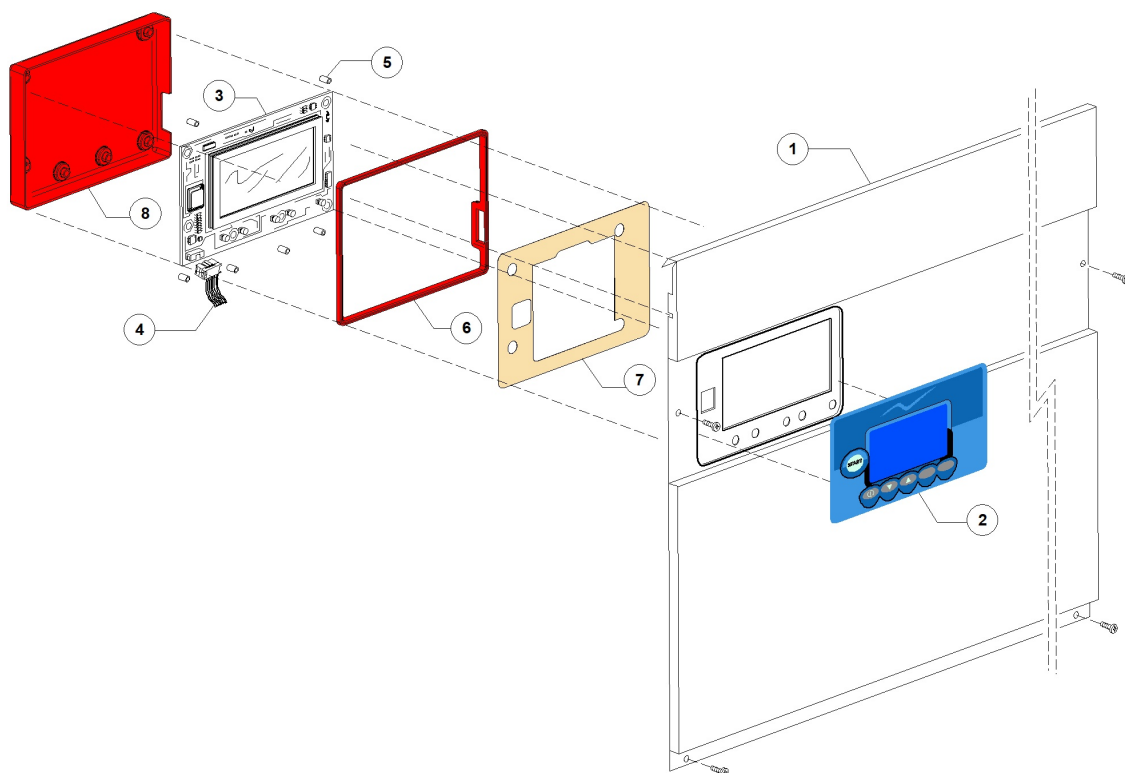

LP3 S PLUS XP DDE PAP 380-400/3N/50 - DWI1000856 - Pannello comandi - DW119E

Pos.	Codice	Descrizione	Description
2	DW96704	MOSTR.TAST.MEMBR.DIHR DISPLAY 240X160	SELF-ADHESIVE SILK-SCREEN PRINTED PLATE
3	DW50650	TASTIERA CON DISPLAY 240X160 VERS.09	KEY BOARD WITH DISPLAY 240X160 VERS.09
4	DW50651	"PIATTINA MULTIFILO "F16p" L1000"	RIBBON CABLE F16p L1000
5	DW50561	DIST. SCHEDE ELETTR. 2009 D.8X10	MAINBOARD SPACER D.8X10
6	DW50650/B	GUARNIZIONE PER SCATOLA 50650/A	PROTECTION BOX GASKET DW50650/A
7	DW96716	PROTEZ. ISOLANTE ADES. DISPLAY 240X160	PUSH BUTTON PANEL INSULATING PROTECTION
8	DW50650/A	SCATOLA PROT. SCHEDA 50650 (168X122X19)	ELECTRONIC BOARD PROTECTION BOX 50650