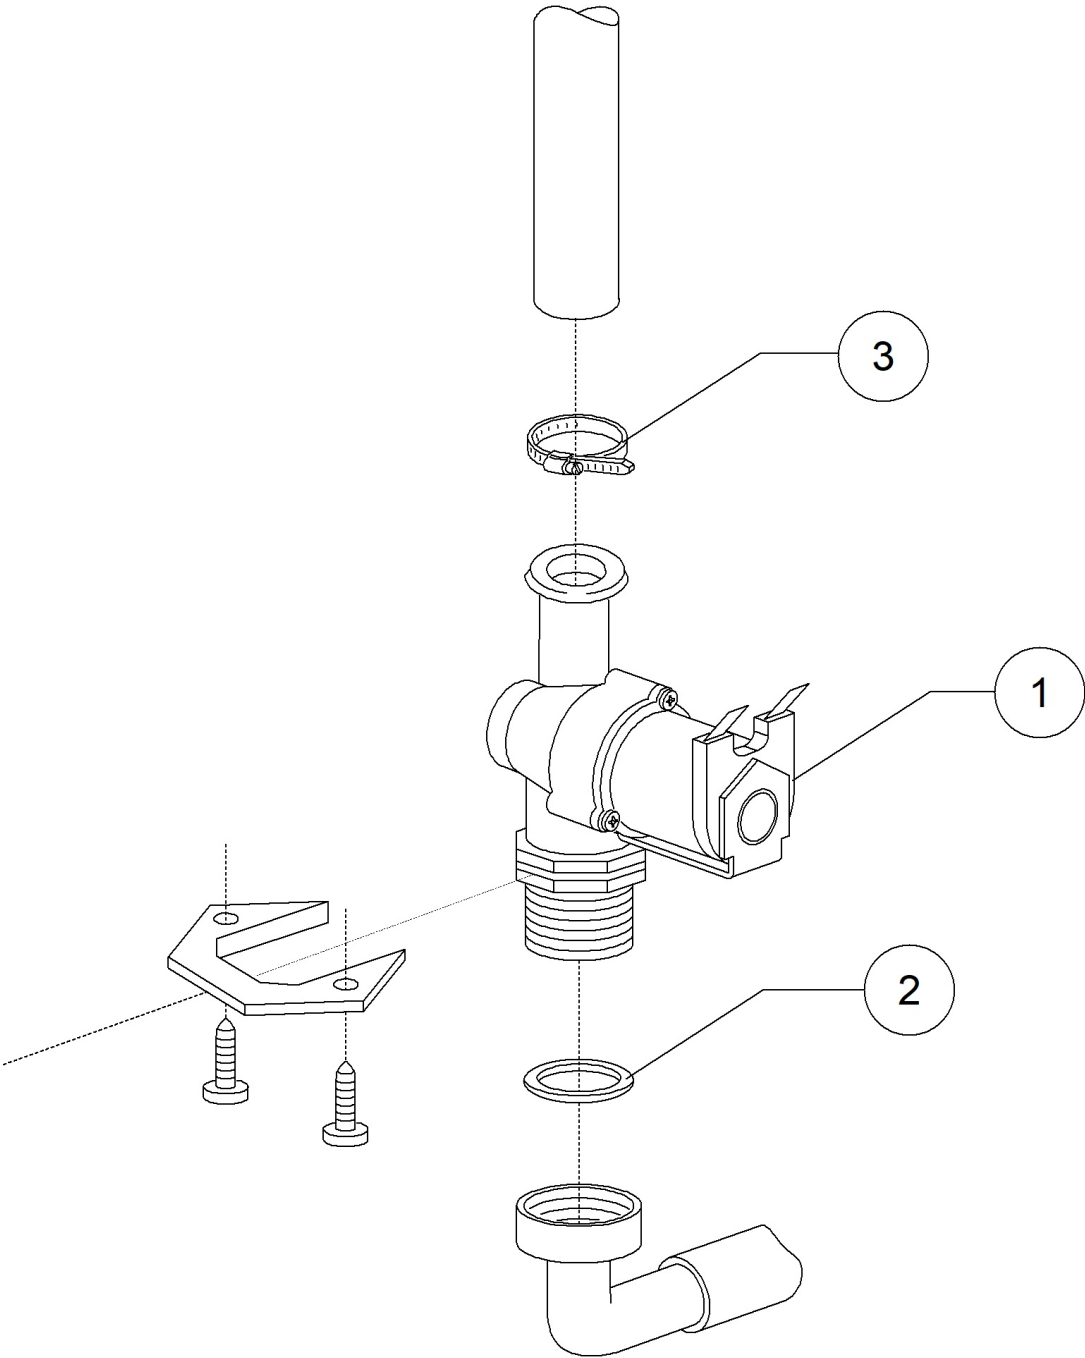

LP3 S PLUS XP DDE PAP 380-400/3N/50 - DWI1000856 - Valvola di carico - DW119E

Pos.	Codice	Descrizione	Description
1	DW10703	ELETTROV. SING. H20 230V DIS.LS036	SINGLE SOLENOID VALVE H20 230V
2	DW13307	GUARNIZ. 3/4 CARICO H20 DIS.LS061	GUARNIZ. 3/4 CARICO H20 DIS.LS061
3	DW11807	FASCETTE AISI 430 12/22	CLAMP 12/22 AISI 430