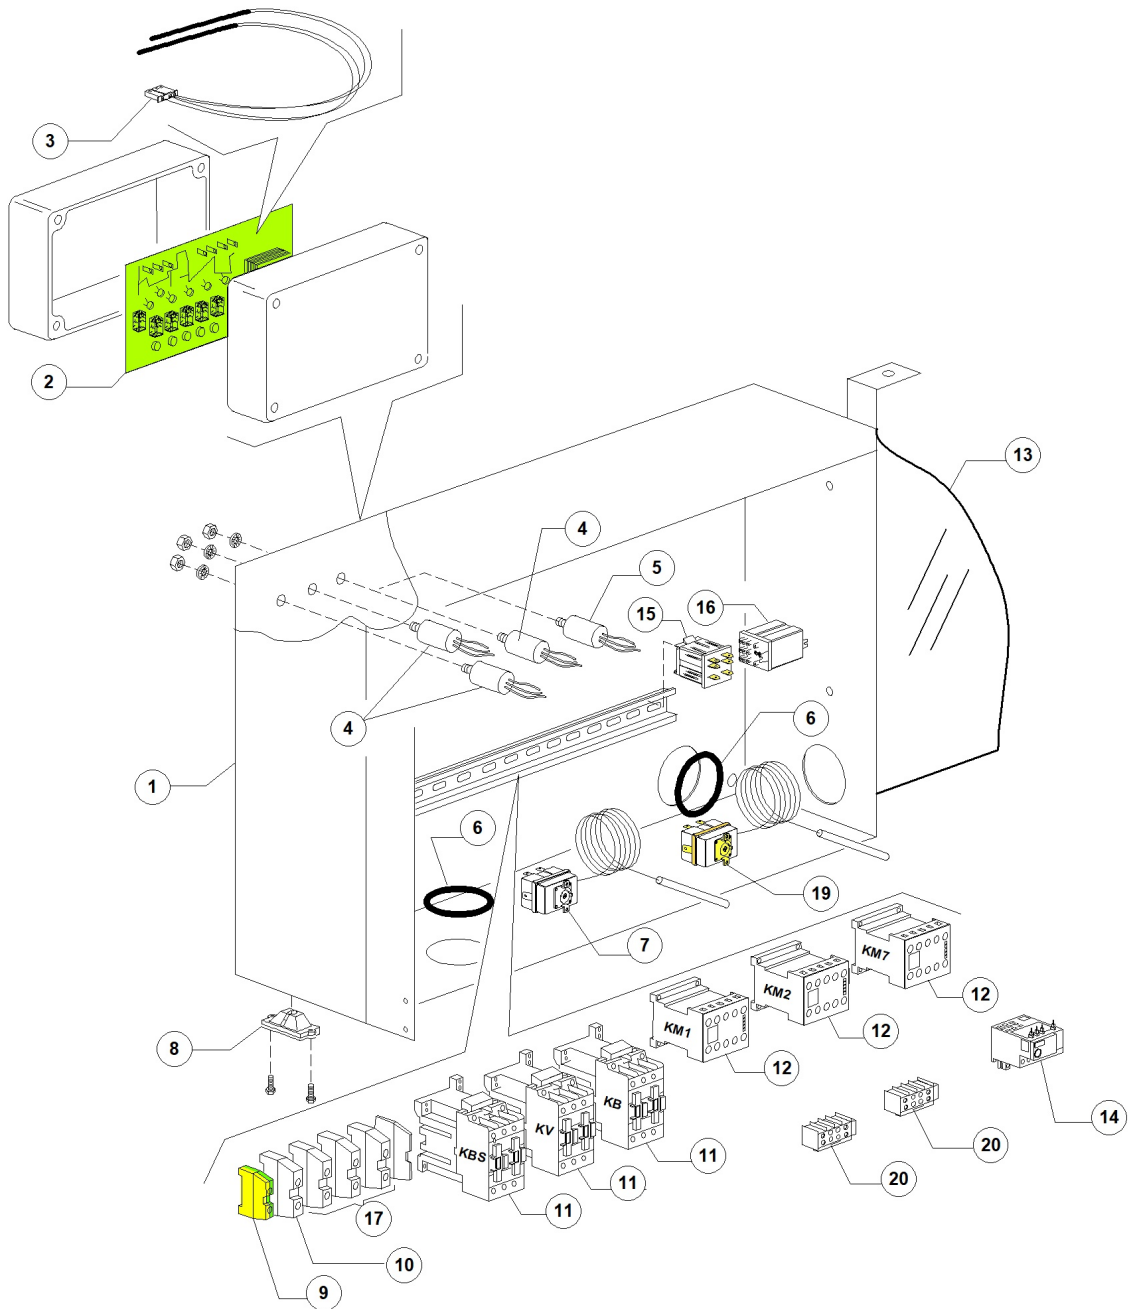

LP3 S PLUS XP DDE PAP 380-400/3N/50 - DWI1000856 - Componenti elettrici - DW119E

LP3 S PLUS XP DDE PAP 380-400/3N/50 - DWI1000856 - Componenti elettrici - DW119E

Pos.	Codice	Descrizione	Description
1	DW91001	PORTACOMPONENTI P2S-P3S-P4S8-GR/06-GR/09	ELECTRIC COMPONENTS PANEL POT/GRANULES
2	DW91120	SCHEDA MADRE P2S-P3S-P4S8 PLUS 2009 (BL)	
3	DW50562	SONDA TERMOSTATO SCHEDA DIHRECO2	THERMOSTAT PROBE DIHRECO2
4	DW15149	FILTRO ANTIDIS.F3 (CX0.47MF)	ANTIJAMMING FILTER F3 (CX0.47MF)
6	DW13324	PASSACAVO GOMMA D.46X50	RUBBER FAIRLEAD D.46X50
7	DW2000430	TERMOSTATO DI SICUR. 110 1500PVC	SAFETY THERMOSTAT 110 1500PVC
8	DW15065/A	FISSACAVO PER VITI AUTOF (NR.2x11007)	CABLE-FASTENER WITH SCREW
9	DW3006173	MORSETTO 16mmqSL-16 GIALLO-VERDE	TERMINAL 16mmq YELLOW/GREEN
10	DW3006155	MORSETTO NEUTRO 16mmq BLU	TERMINAL 16mmq BLEU
11	DW10300050	TELERUTT. 25A/12A 4NA 230V 50-60HZ	CONTACTOR 25A/12A 4NA 230V 50-60HZ
12	DW15086	TELERUTTORE 230V 50/60Hz 4C AC3(6A)	CONTACTOR 230V 50/60Hz 4C AC3(6A)
13	DW11600039	PROTEZ. COMPON. ELET. G12 415X285X1	ELECTRICAL COMPONENTS PROTECTION
16	DW560301	RELE'FINDER 230V 50/60Hz GUIDA DIN	RELAY 230V 50/60Hz DIN RAIL
17	DW3006082	MORSETTO 16mmqSL-16	TERMINAL 16mmq
20	DW3006068	CONTATTI AUSI.X MC9.10 24V 1NA1NO	MC9 AUXILIARY CONTACT 1NO-1NC