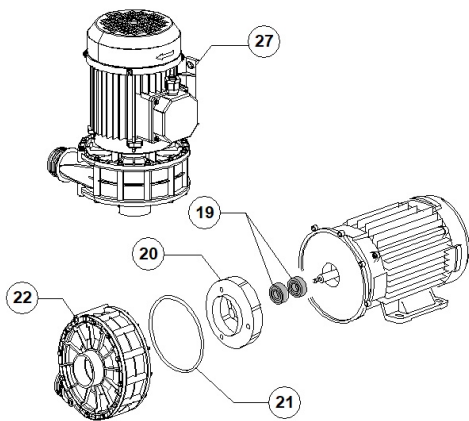

LP3 S PLUS XP DDE PAP 380-400/3N/50 - DWI1000856 - Gruppo pompa di lavaggio - DW119E

LP3 S PLUS XP DDE PAP 380-400/3N/50 - DWI1000856 - Gruppo pompa di lavaggio - DW119E

Pos.	Codice	Descrizione	Description
1	DW91106	MANICOTTO MANDATA A L 45/45	DELIVERY PIPE COUPLING 45/45
2	DW92101	RAMPA LAVAGGIO P3S	
3	DW92102	MANICOTTO MANDATA A L 50/45	DELIVERY PIPECOUPLING 50/45
4	DW3002020	EPDM D.60 MANICOTTO A GOMITO EPDM D.60	ELBOW PIPE COUPLING D.60
5	DW88106	POMPA HP2.7 220/380-400 50HZ (1205)	PUMP HP2.7 220/380-400V/50HZ
6	DW92103	MANICOTTO MANDATA INF. P3S	
7	DW90008	TORRET.INF/SUP.PER GIRELLO LP1 S-S8	WASH ARMS'LOWER / UPPER SUPPORT P1S/S8
8	DW11600623	STAFFA SUPPORTO POMPA G12	PUMP SUPPORT G12
9	DW2902491	FASCETTA AISI-430 60/80	CLAMP 60/80 AISI 430
10	DW11824	FASCETTA AISI 430 50-70	CLAMP 50/70 AISI 430
11	DW92104	MAN.MANDATA BRACCI LAT.P3S-P4S8	SIDE ARMS PIPE COUPLING
12	DW2200103	DADO 3/4 ES.32X8 OTTONE PER TRAINO	HEXAGONAL BRASS NUT 3/4
13	DW13326	GUARNIZIONE D.38X27X2	GASKET D.38X27X2
14	DW92106	INNESTO MASCHIO TUBO LAV.P3S-P4S8	WASH ARM COUPLING
15	DW13025	GUARNIZIONE OR 2081	O-RING 2081
16	DW92105	TUBO LAVAGGIO LATERALE INF. P3S	
17	DW2002051	GUARN. EPDM TAPPO RISC. D.17,5X1,5	GASKET EPDM D.17,5X1,5
18	DW2002054	TAPPO M18X1 D21X9	PLUG M18X1 D21X9
19	DW15080	PREMISTOPA+CONTROFACCIA	ROTATING SEALS
20	DW88222/O	#GIRANTE POMPA HP2.7 (88106) OLYMPIA	PUMP ROTOR
21	DW10200290/O	#GUARN.OR POMPA MEC80.T200SX(OLYMPIA)	GUARN.OR POMPA MEC80.T200SX(OLYMPIA)
22	DW88220/O	#KIT CHIOCCIOLA POMPA 2.7HP(88106)OLYMPI	
23	DW15080	PREMISTOPA+CONTROFACCIA	ROTATING SEALS
24	DW88222	#GIRANTE POMPA HP2.7 F1205 (88106)	PUMP ROTOR
25	DW10200290	#GUARNIZIONE OR POMPA 1225	OR 1225 GASKET
26	DW88220	#CHIOCCIOLA POMPA 1205 2.7HP	
27	DW88106	POMPA HP2.7 220/380-400 50HZ (1205)	PUMP HP2.7 220/380-400V/50HZ