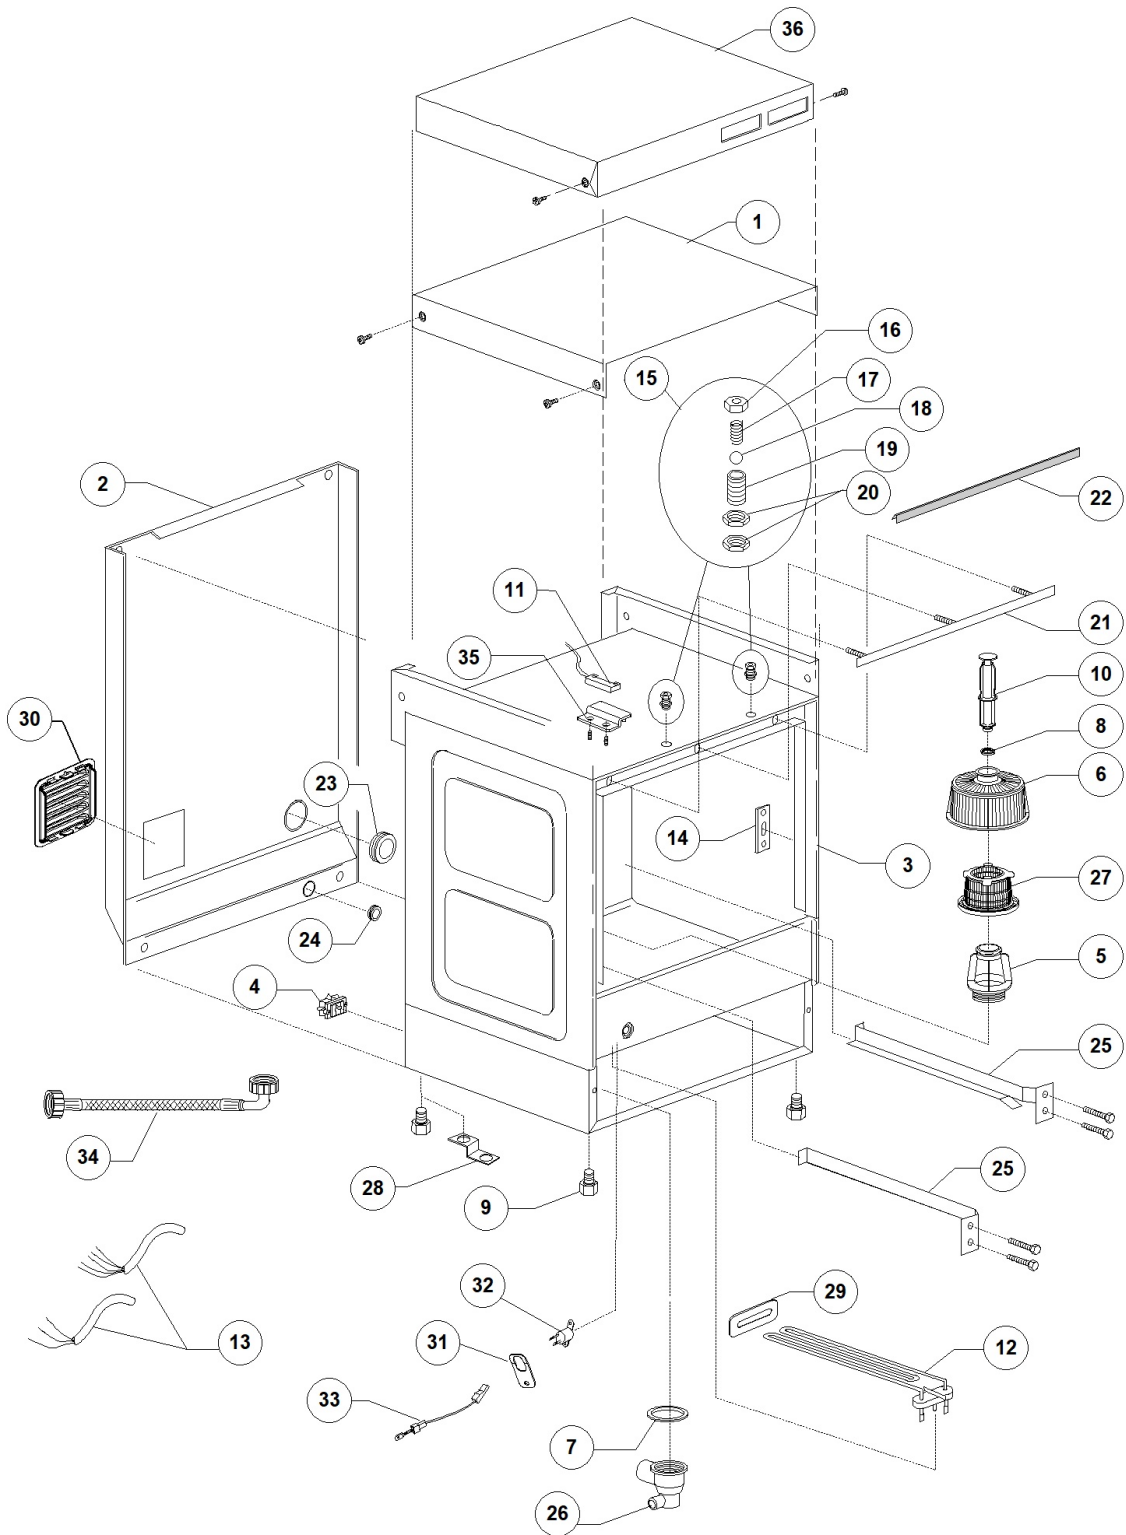

GS50 ECO DDE TS 220-230/50 EAC - DWQ1004834 - Gruppo carrozzeria - DW009M

GS50 ECO DDE TS 220-230/50 EAC - DWQ1004834 - Gruppo carrozzeria - DW009M

Pos.	Codice	Descrizione	Description
1	DW500904	COPERCHIO GS50	COVER 50/03
2	DW500909	SCHIENALE GS50 (1x25046)	BACK PANEL GS50 (1x25046)
3	DW500900	CARROZZERIA GS50	BODYWORK GS50
4	DW15065/A	FISSACAVO PER VITI AUTOF (NR.2x11007)	CABLE-FASTENER WITH SCREW
5	DW500607	GHIERA INNESTO FILTRI MOD.50 2004	FERRULE FOR FILTER CLUTCH
6	DW500616	FILTRO ASPIR. GS50 GRIGIO	SUCTION FILTER
7	DW80208	GUARNIZIONE RAMPA LP2 DIAM.95X75X3	RISER GASKET D.95X75X3 (MIN. 2 PCS)
8	DW13021	GUARNIZIONE DEM 40 PER TROPPOPP. GS	OVERFLOW PIPE GASKET DEM 40 (MIN. 2 PCS)
9	DW10851	PIEDINO REG. PLASTICA NERO ALTO	HIGH ADJUSTABLE FOOT (MINIMUM 4 PCS)
10	DW500618	ASSIEME TROPPO PIENO H187 CON TAPP	OVERFLOW PIPE H187
11	DW10778	MICROCONTATTO MAGNETICO REED	DOOR MICROSWITCH
12	DW150047	RESIST.2700/2940W 230/240V 1	2700/2940W 230/240V 1 HEATING ELEM.
13	DW10713	CAVO 3x2.5x2500	CABLE 3x2.5x2500
14	DW150401	GUIDA ASTA CURVA	DOOR ROD SLIDE (MIN. 4 PCS)
15	DW10775	CRICCO PORTA IN OTTONE NIK COMPLETO	DOOR JACK ASSEMBLY
16	DW10802	TAPPO CRICCO PORTA	DOOR JACK LOCKNUT (MIN. 3 PCS)
17	DW10777	MOLLA PER CRICCO PORTA	DOOR JACK SPRING
18	DW10776	SFERA DIAM.9.52 INOX CRICC.PORT.3/8	S/S SPHERE D.9,52 SPRING LATCH 3/8
19	DW10803	CORPO CRICCO PORTA	DOOR JACK BODY
20	DW10801	DADO CRICCO PORTA	DOOR JACK NUT (MIN. 5 PCS)
21	DW150921	ANGOLARE GUARNIZIONE PORTA GS50	PROFILE FOR RUBBER SEAL GS50
22	DW135205	GUARN.PORTA SIL.GRIGIO (PROFILO B.10215)	SILICONE DOOR SEAL
23	DW13317	PASSACAVO D.40 IN GOMMA RB38	RUBBER FAIRLEAD D.40 RB38 (MIN. 2 PCS)
24	DW13323	PASSACAVO IN GOMMA D.13	RUBBER FAIRLEAD D.13 (MIN. 2 PCS)
25	DW500902	CORRENTINO INTERNI GS50 DX/SX	RIGHT/LEFT INTERNAL SLIDE
26	DW500606	POZZETTO CON SCARICO LATERALE DX	RIGHT SIDE SCRAP TRAY
27	DW500600	FILTRO INTERNO CON CESTELLO 2004	INNER FILTER
29	DW250043	PIASTRINA RESISTENZA VASCA	TANK HEATING ELEMENT PLAQUE
30	DW25046	TAPPO CON GELOSIE	VENTILATION GRID
31	DW15552/A	STAFFETTA PER TERMOSTATO VASCA KLIXON	THERMOSTAT SUPPORT
32	DW15552/B	TERMOST. SICUR.VASCA KLIXON SENZA STAFFA	KLIXON TANK SAFETY THERMOSTAT
33	DW609518	SPEZ. CABL. TERMICO RESIST. VASCA SOTTOB	TANK HEATING ELEMENT WIRING FOR THERMIC
34	DW10900001	CANNA CARICO GROSSA M 1,5 EN61770	LOAD PIPE M 1,5 EN61770
35	DW500982	STAFFA FISSAGGIO MICRO PORTA	RING NUT FOR RISER PLUG