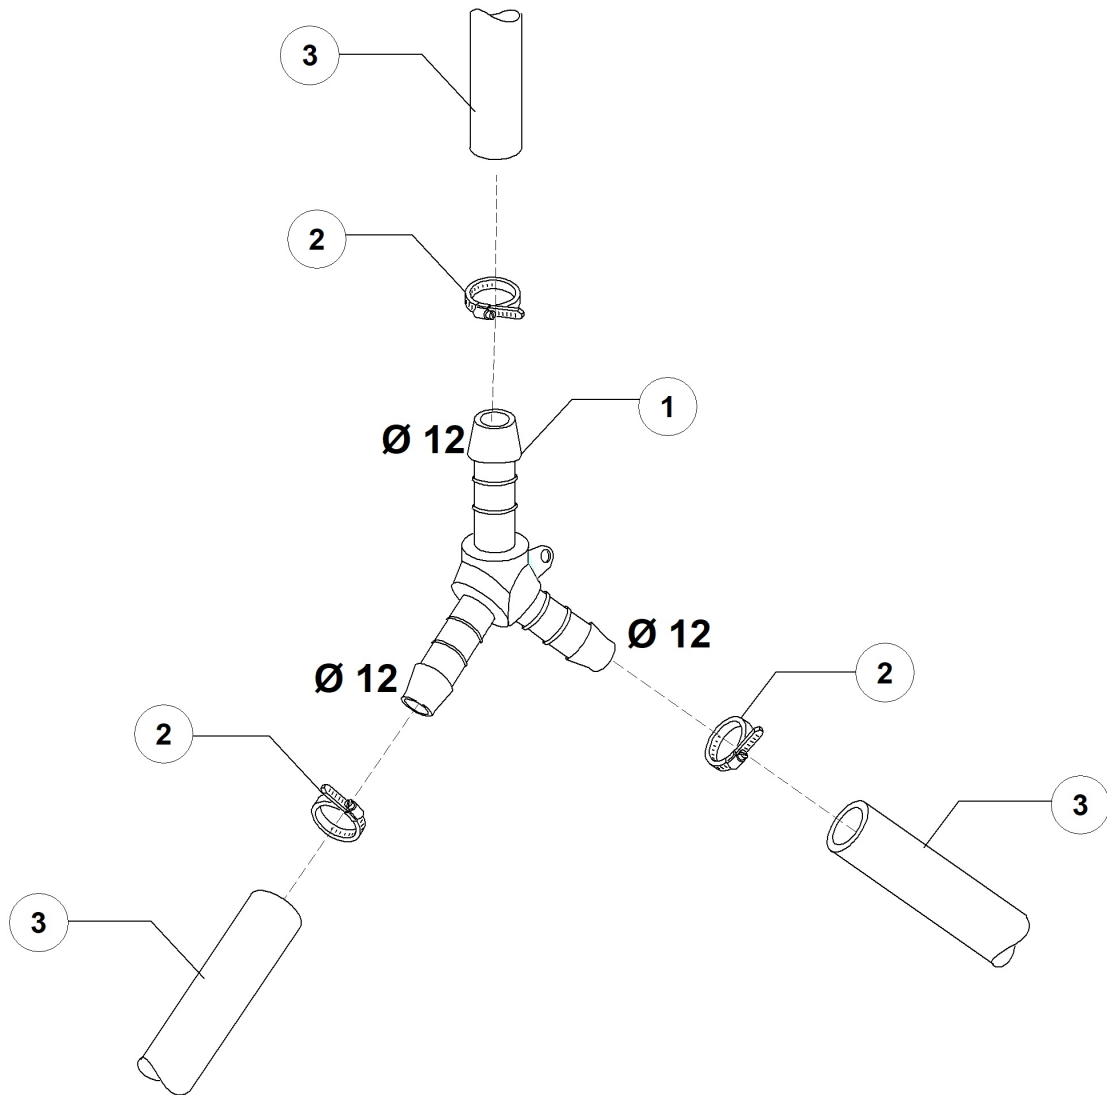

GS50 ECO DDE TS 220-230/50 EAC - DWQ1004834 - Valvola DVGW - DW009M

Pos.	Codice	Descrizione	Description
1	DW11807	FASCETTE AISI 430 12/22	CLAMP 12/22 AISI 430
2	DW15280	CORPO CENTRALE VALVOLA DVGW 07	DRAIN VALVE CENTER BODY
3	DW15281	DADO VALVOLA DVGW 07	VALVE NUT
4	DW15282	COPRI DADO VALVOLA DVGW 07	VALVE NUT COVER
5	DW15283	GUARNIZIONE VALVOLA DVGW 07	VALVE GASKET
6	DW15284	"SFERA 5/8" VALVOLA DVGW 07"	"5/8" BALL FOR DVGW VALVE 07"
7	DW15285	GUARNIZIONE OR 115 KTW VALVOLA DVGW 07	O-RING 115 KTW
8	DW14506	TUBO GOMMA DIAM 9,5X16 EPDM	9,5X16 EPDM RUBBER HOSE
8	DW2907351	TUBO GOMMA EPDM 11,5X19	11,5X19 EPDM RUBBER HOSE
9	DW14506	TUBO GOMMA DIAM 9,5X16 EPDM	9,5X16 EPDM RUBBER HOSE
9	DW2907351	TUBO GOMMA EPDM 11,5X19	11,5X19 EPDM RUBBER HOSE

GS50 ECO DDE TS 220-230/50 EAC - DWQ1004834 - Deviazione 3 vie - DW009M

Pos.	Codice	Descrizione	Description
1	DW540091	DERIV. 3VIE Y D12 PLASTICA	PLASTIC Y-PIECE D.12
2	DW11807	FASCETTE AISI 430 12/22	CLAMP 12/22 AISI 430
3	DW2907351	TUBO GOMMA EPDM 11,5X19	11,5X19 EPDM RUBBER HOSE