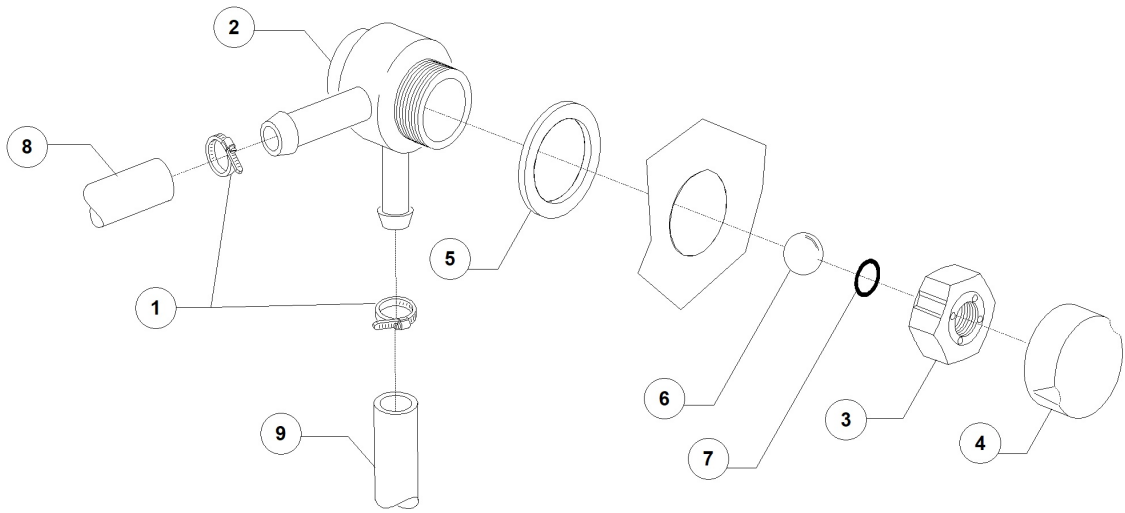

GS50 ECO DDE TS 220-230/50 EAC - DWQ1004834 - Pannello comandi - DW009M

GS50 ECO DDE TS 220-230/50 EAC - DWQ1004834 - Pannello comandi - DW009M

Pos.	Codice	Descrizione	Description
1	DW500953	PANN.COMANDI GS50-GS85 DIHR/2014	CONTROL PANEL 50/80 DIHR 2014
2	DW89847	TASTO START DIHR/2014	
3	DW89358	TASTO FUNZ.GRIGIO NEUTRO SILVER2011	
4	DW89840	TASTO ON-OFF DIHR/2014	
5	DW89358	TASTO FUNZ.GRIGIO NEUTRO SILVER2011	
8	DW15813	FRUTTO PULSANTE UNIP. 16A	16A UNIPOLAR SWITCH
9	DW15812	FRUTTO INTERRUTTORE 16A	16A SWITCH
10	DW89362	PULSANTIERA 5 FORI DIHR/2014 NERA	PUSH BUTTON PANEL 5 HOLES
11	DW15826	LAMPADA 220V TRASPARENTE	WHITE PILOT LIGHT 220V
14	DW15812	FRUTTO INTERRUTTORE 16A	16A SWITCH
14	DW15844	FRUTTO SUPPORTO TASTO FISSO	PUSH BUTTON SUPPORT
15	DW15813	FRUTTO PULSANTE UNIP. 16A	16A UNIPOLAR SWITCH
15	DW15844	FRUTTO SUPPORTO TASTO FISSO	PUSH BUTTON SUPPORT

GS50 ECO DDE TS 220-230/50 EAC - DWQ1004834 - Componenti elettrici - DW009M

GS50 ECO DDE TS 220-230/50 EAC - DWQ1004834 - Componenti elettrici - DW009M

Pos.	Codice	Descrizione	Description
1	DW10708/T	"#TIMER 120" 230V 50Hz TERMOSTOP"	"TIMER 120" 230V 50Hz TERMOSTOP"
3	DW10707/1	TERM.0-90 TR2 C1500+PVC POST.N/ALB	THERMOSTAT 0-90 TR2 C1500+PVC POST.N/ALB
4	DW500910	PORTACOMPONENTI GS50 400VAC3N	ELECTRIC COMPONENTS PANEL 50/400V3N
5	DW15620	RELE BIPOLARE 16A IN DEV.	16A BIPOLAR RELAY IN DEVIATION
6	DW500550	MORSETTIERA 3 POLI KL110/3	TERMINAL BOARD 3 POLES FV110 RED

GS50 ECO DDE TS 220-230/50 EAC - DWQ1004834 - Valvola di carico - DW009M

Pos.	Codice	Descrizione	Description
1	DW10703	ELETTROV. SING. H20 230V DIS.LS036	SINGLE SOLENOID VALVE H20 230V
3	DW11807	FASCETTE AISI 430 12/22	CLAMP 12/22 AISI 430
4	DW13307	GUARNIZ. 3/4 CARICO H20 DIS.LS061	GUARNIZ. 3/4 CARICO H20 DIS.LS061
5	DW14506	TUBO GOMMA DIAM 9,5X16 EPDM	9,5X16 EPDM RUBBER HOSE
5	DW2907351	TUBO GOMMA EPDM 11,5X19	11,5X19 EPDM RUBBER HOSE