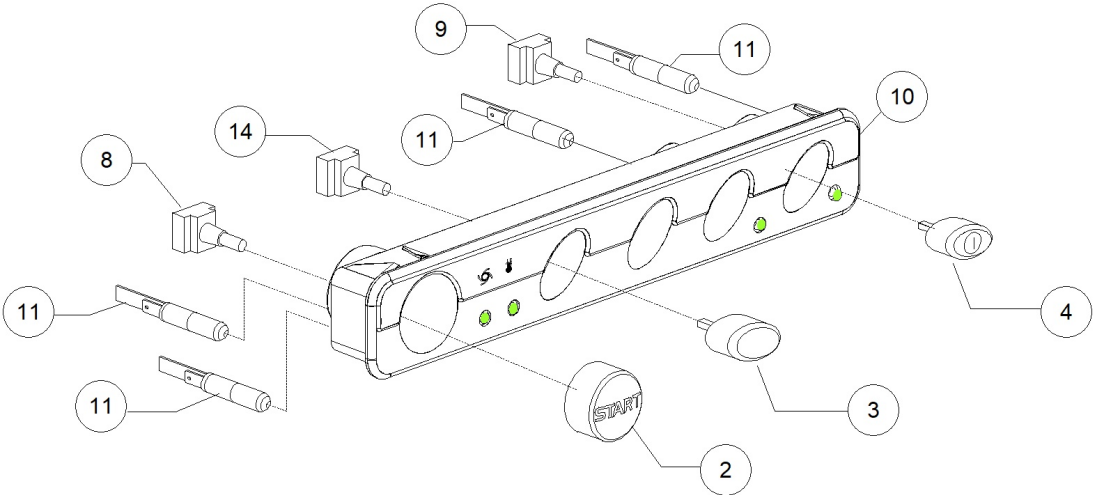

GS50 ECO DDE TS 220-230/50 EAC - DWQ1004834 - Pannello comandi - DW009M

GS50 ECO DDE TS 220-230/50 EAC - DWQ1004834 - Pannello comandi - DW009M

Pos.	Codice	Descrizione	Description
1	DW500953	PANN.COMANDI GS50-GS85 DIHR/2014	CONTROL PANEL 50/80 DIHR 2014
2	DW89847	TASTO START DIHR/2014	
3	DW89358	TASTO FUNZ.GRIGIO NEUTRO SILVER2011	
4	DW89840	TASTO ON-OFF DIHR/2014	
5	DW89358	TASTO FUNZ.GRIGIO NEUTRO SILVER2011	
8	DW15813	FRUTTO PULSANTE UNIP. 16A	16A UNIPOLAR SWITCH
9	DW15812	FRUTTO INTERRUTTORE 16A	16A SWITCH
10	DW89362	PULSANTIERA 5 FORI DIHR/2014 NERA	PUSH BUTTON PANEL 5 HOLES
11	DW15826	LAMPADA 220V TRASPARENTE	WHITE PILOT LIGHT 220V
14	DW15812	FRUTTO INTERRUTTORE 16A	16A SWITCH
14	DW15844	FRUTTO SUPPORTO TASTO FISSO	PUSH BUTTON SUPPORT
15	DW15813	FRUTTO PULSANTE UNIP. 16A	16A UNIPOLAR SWITCH
15	DW15844	FRUTTO SUPPORTO TASTO FISSO	PUSH BUTTON SUPPORT