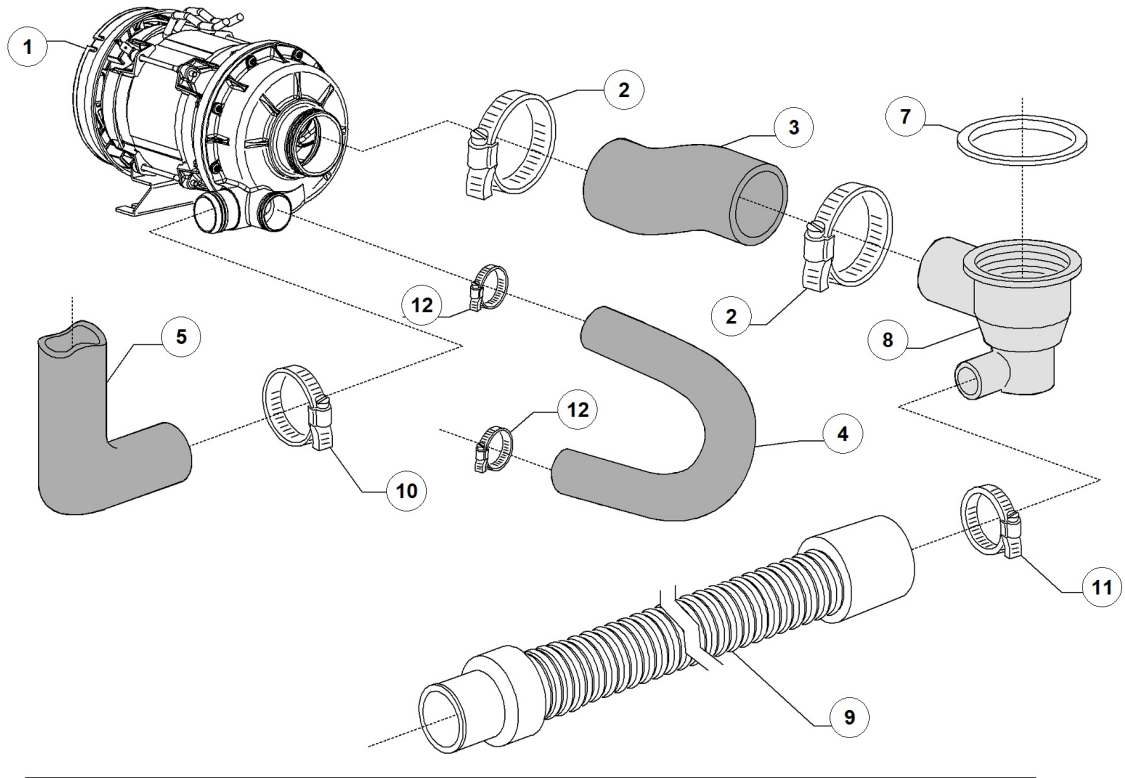

GS50 ECO DDE TS 220-230/50 EAC - DWQ1004834 - Gruppo pompa di lavaggio - DW009M

GS50 ECO DDE TS 220-230/50 EAC - DWQ1004834 - Gruppo pompa di lavaggio - DW009M

Pos.	Codice	Descrizione	Description
1	DW150935	POMPA HP0.7 TIPO 50 230V.50Hz CON F ASD	PUMP HP0.7 230V/50HZ
2	DW11824	FASCETTA AISI 430 50-70	CLAMP 50/70 AISI 430
3	DW25032/A	MANICOTTO ASPIRAZ.GS50 DIAM.60/50	SUCTION PIPE COUPLING
7	DW80208	GUARNIZIONE RAMPA LP2 DIAM.95X75X3	RISER GASKET D.95X75X3 (MIN. 2 PCS)
8	DW500606	POZZETTO CON SCARICO LATERALE DX	RIGHT SIDE SCRAP TRAY
9	DW10727	CANNA SCARICO mt.1.5 D.24 PICCOLA	DRAIN HOSE 1,5MT D.24
10	DW11806	FASCETTE AISI 430 25/40	CLAMP 25/40 AISI 430
11	DW11807	FASCETTE AISI 430 12/22	CLAMP 12/22 AISI 430
12	DW11810	FASCETTE AISI 430 40/60	CLAMP 40/60 AISI 430
13	DW150935/A	TENUTE POMPA HP0.7 230V.50Hz CON F ASD	PUMP HP0.7 230V/50HZ
14	DW150935/B	GIRANTE POMPA HP0.7 230V.50Hz CON F ASD	PUMP ROTOR HP0.7 230V/50HZ
15	DW150935/D	CHIOCCIOLA POMP HP0.7 230V.50HzCON F ASD	PUMP SCROLL
16	DW150935/C	GUARNIZ POMPA HP0.7 230V.50Hz CON F ASD	OR PUMP GASKET HP0.7 230V/50HZ