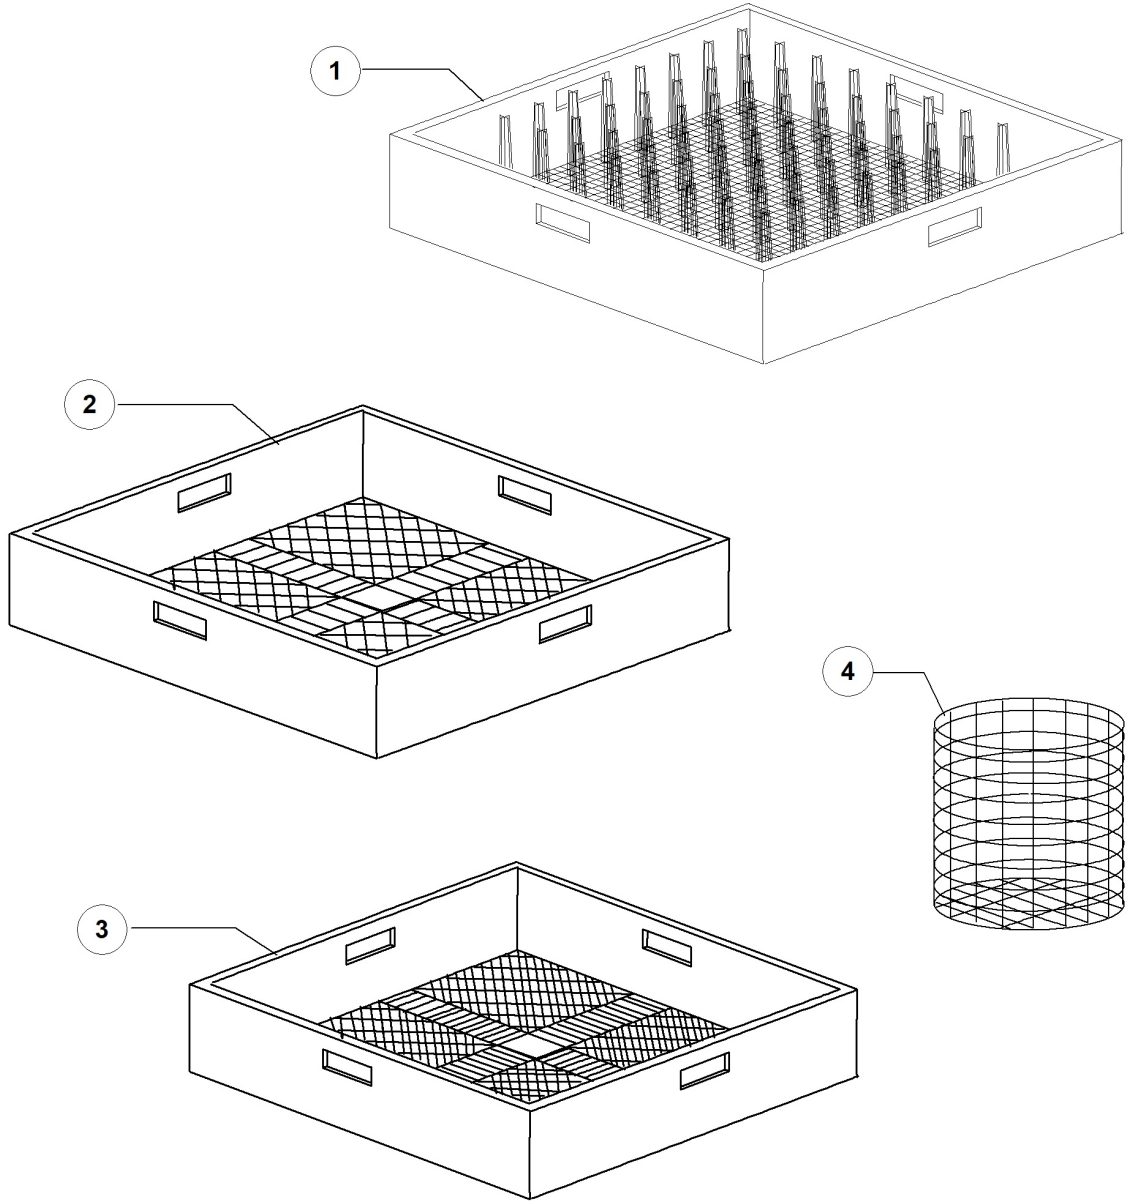

GS50 ECO DDE TS 220-230/50 EAC - DWQ1004834 - Cesti - DW009M

Pos.	Codice	Descrizione	Description
1	DWC40	CESTO PIATTI PLASTICA 50X50	PLASTIC PLATES BASKET 500X500
2	DWC44	CESTO BICCHIERI MAGL.LARGA PLASTICA	500X500 LARGE MESH GLASS BASKET
3	DWC41	CESTO POSATE MAG.STRETTA PLASTICA	CUTLERY BASKET - TIGHT MESH (PLASTIC)
4	DW15060	INSERTO CUCCHIAINI GRANDI DIS.G.060	CUTLERY BASKET