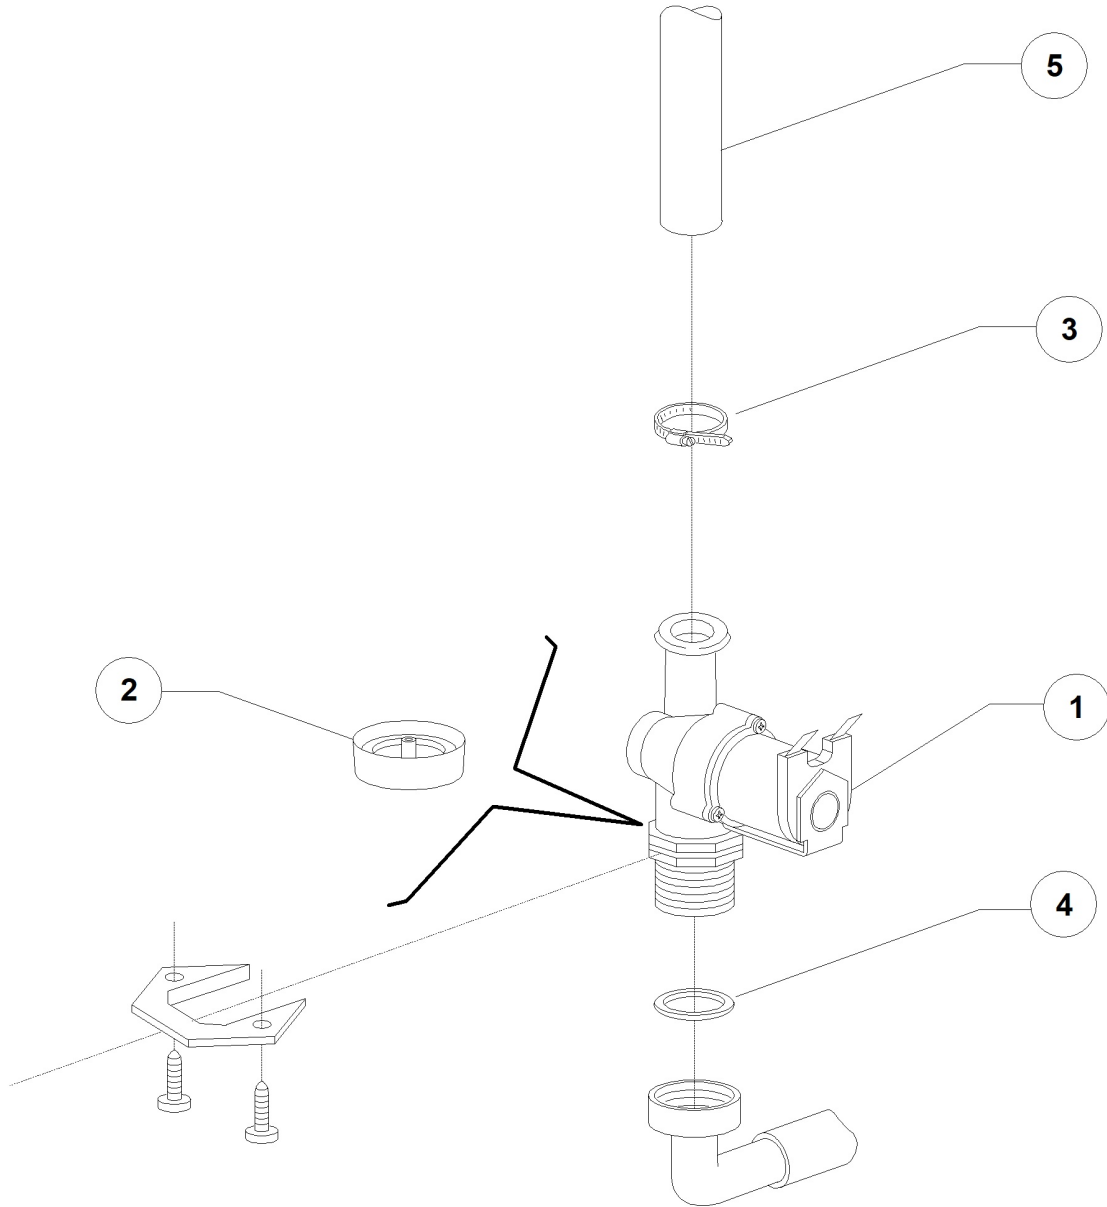

GS50 ECO DDE TS 220-230/50 EAC - DWQ1004834 - Pannello comandi - DW009M

GS50 ECO DDE TS 220-230/50 EAC - DWQ1004834 - Pannello comandi - DW009M

Pos.	Codice	Descrizione	Description
1	DW500953	PANN.COMANDI GS50-GS85 DIHR/2014	CONTROL PANEL 50/80 DIHR 2014
2	DW89847	TASTO START DIHR/2014	
3	DW89358	TASTO FUNZ.GRIGIO NEUTRO SILVER2011	
4	DW89840	TASTO ON-OFF DIHR/2014	
5	DW89358	TASTO FUNZ.GRIGIO NEUTRO SILVER2011	
8	DW15813	FRUTTO PULSANTE UNIP. 16A	16A UNIPOLAR SWITCH
9	DW15812	FRUTTO INTERRUTTORE 16A	16A SWITCH
10	DW89362	PULSANTIERA 5 FORI DIHR/2014 NERA	PUSH BUTTON PANEL 5 HOLES
11	DW15826	LAMPADA 220V TRASPARENTE	WHITE PILOT LIGHT 220V
14	DW15812	FRUTTO INTERRUTTORE 16A	16A SWITCH
14	DW15844	FRUTTO SUPPORTO TASTO FISSO	PUSH BUTTON SUPPORT
15	DW15813	FRUTTO PULSANTE UNIP. 16A	16A UNIPOLAR SWITCH
15	DW15844	FRUTTO SUPPORTO TASTO FISSO	PUSH BUTTON SUPPORT

GS50 ECO DDE TS 220-230/50 EAC - DWQ1004834 - Componenti elettrici - DW009M

GS50 ECO DDE TS 220-230/50 EAC - DWQ1004834 - Componenti elettrici - DW009M

Pos.	Codice	Descrizione	Description
1	DW10708/T	"#TIMER 120" 230V 50Hz TERMOSTOP"	"TIMER 120" 230V 50Hz TERMOSTOP"
3	DW10707/1	TERM.0-90 TR2 C1500+PVC POST.N/ALB	THERMOSTAT 0-90 TR2 C1500+PVC POST.N/ALB
4	DW500910	PORTACOMPONENTI GS50 400VAC3N	ELECTRIC COMPONENTS PANEL 50/400V3N
5	DW15620	RELE BIPOLARE 16A IN DEV.	16A BIPOLAR RELAY IN DEVIATION
6	DW500550	MORSETTIERA 3 POLI KL110/3	TERMINAL BOARD 3 POLES FV110 RED

GS50 ECO DDE TS 220-230/50 EAC - DWQ1004834 - Valvola di carico - DW009M

Pos.	Codice	Descrizione	Description
1	DW10703	ELETTROV. SING. H20 230V DIS.LS036	SINGLE SOLENOID VALVE H20 230V
3	DW11807	FASCETTE AISI 430 12/22	CLAMP 12/22 AISI 430
4	DW13307	GUARNIZ. 3/4 CARICO H20 DIS.LS061	GUARNIZ. 3/4 CARICO H20 DIS.LS061
5	DW14506	TUBO GOMMA DIAM 9,5X16 EPDM	9,5X16 EPDM RUBBER HOSE
5	DW2907351	TUBO GOMMA EPDM 11,5X19	11,5X19 EPDM RUBBER HOSE