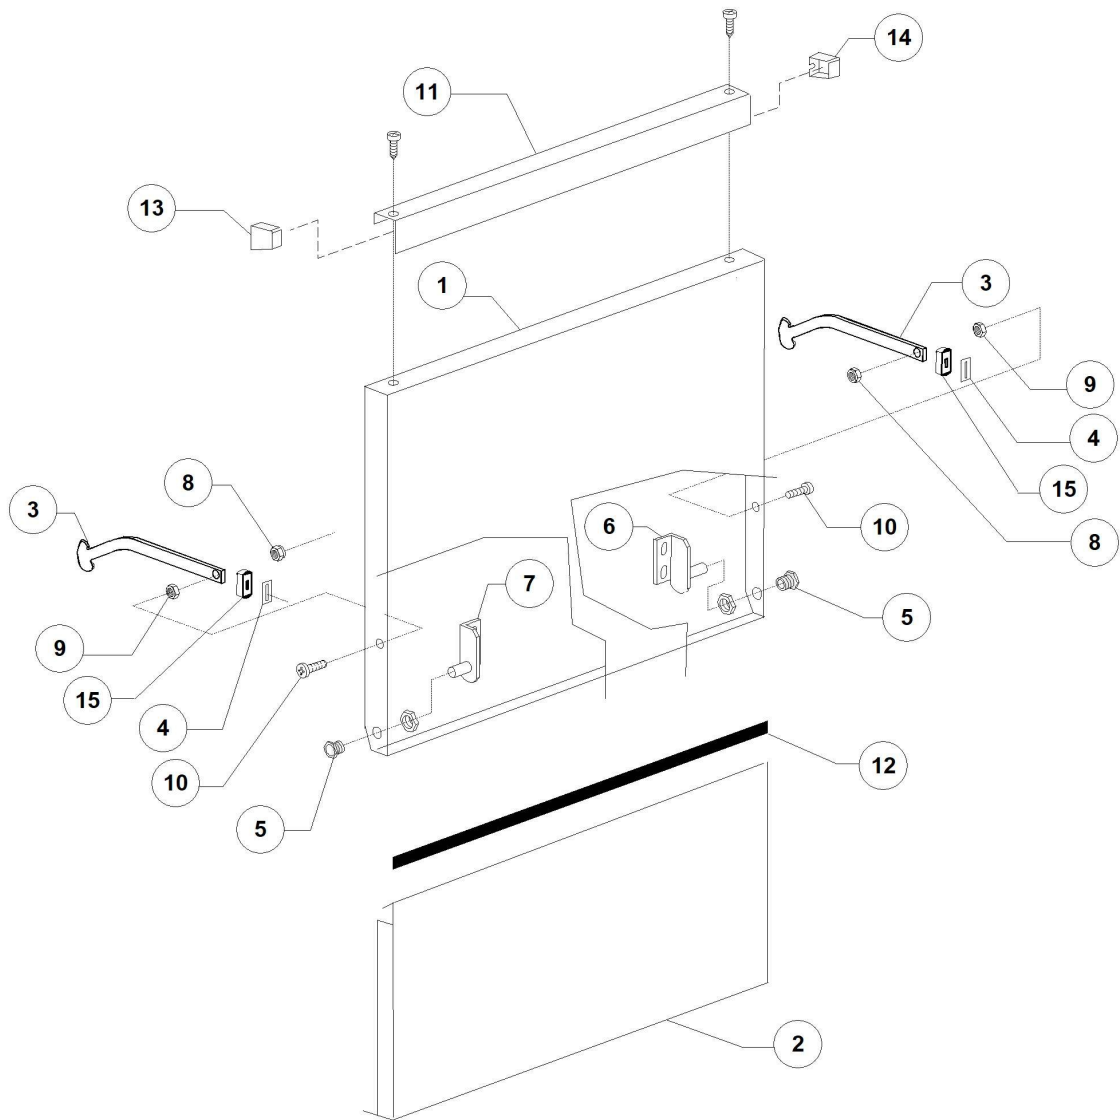

GS50 ECO DDE TS 220-230/50 EAC - DWQ1004834 - Porta - DW009M

GS50 ECO DDE TS 220-230/50 EAC - DWQ1004834 - Porta - DW009M

Pos.	Codice	Descrizione	Description
1	DW500943	PORTA 50/2013 (SENZA MANIGLIA)	DOOR 50/2013
2	DW500903	SOTTOPORTA GS50	FRONT PANEL GS50
3	DW150221	BRETELLA PER PORTA 50	ARM FOR DOOR
4	DW135222	BATTUTA CERNIERA PORTA K50	DOOR HINGE BLOCK
5	DW11835/A	BOCCOLA IN OTTONE FILETTO COMPLETO	BRASS BUSH
6	DW150210	ASSIEME CERNIERA DX PER PORTA	RIGHT DOOR HINGE
7	DW150211	ASSIEME CERNIERA SX PER PORTA	LEFT DOOR HINGE
8	DW11721	DADO M6 AUTOBL.INOX UNI 7473 DIN982	S/S SELF-LOCKING NUT M6 DIN982 (MIN. 10
9	DW11706	DADO M6 INOX UNI5588 DIN934	S/S NUT M6 DIN934 (MIN. 20 PCS)
10	DW11111	VITE M6x16 LARGA TCB 13X3 INOX	M6x16 TCB 13X3 LARGE S/S SCREW
11	DW500930/D	MANIGLIA GS50-GS85 DIHR/2014	S/S HANDLE 50/85 DIHR/2014
12	DW15750	LEM MOUSSE AUTOEST. 20X2 ADESIVA	SELF-STICK MOUSSE 20X2