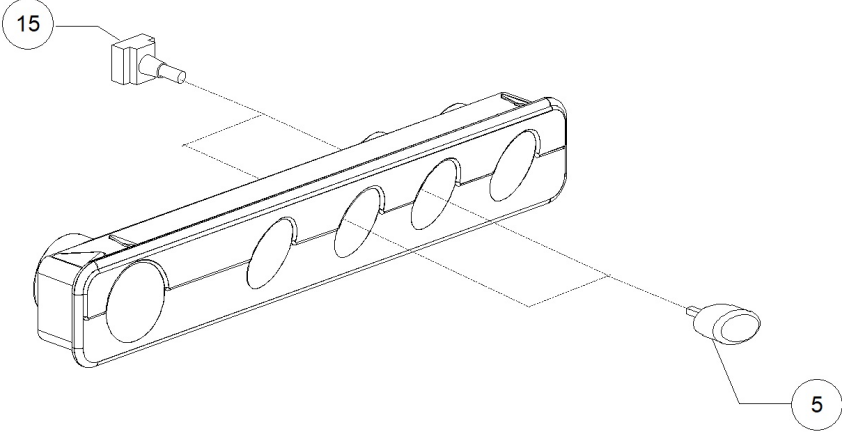

GS50 ECO DDE TS 220-230/50 EAC - DWQ1004834 - Pannello comandi - DW009M

GS50 ECO DDE TS 220-230/50 EAC - DWQ1004834 - Pannello comandi - DW009M

Pos.	Codice	Descrizione	Description
1	DW500953	PANN.COMANDI GS50-GS85 DIHR/2014	CONTROL PANEL 50/80 DIHR 2014
2	DW89847	TASTO START DIHR/2014	
3	DW89358	TASTO FUNZ.GRIGIO NEUTRO SILVER2011	
4	DW89840	TASTO ON-OFF DIHR/2014	
5	DW89358	TASTO FUNZ.GRIGIO NEUTRO SILVER2011	
8	DW15813	FRUTTO PULSANTE UNIP. 16A	16A UNIPOLAR SWITCH
9	DW15812	FRUTTO INTERRUTTORE 16A	16A SWITCH
10	DW89362	PULSANTIERA 5 FORI DIHR/2014 NERA	PUSH BUTTON PANEL 5 HOLES
11	DW15826	LAMPADA 220V TRASPARENTE	WHITE PILOT LIGHT 220V
14	DW15812	FRUTTO INTERRUTTORE 16A	16A SWITCH
14	DW15844	FRUTTO SUPPORTO TASTO FISSO	PUSH BUTTON SUPPORT
15	DW15813	FRUTTO PULSANTE UNIP. 16A	16A UNIPOLAR SWITCH
15	DW15844	FRUTTO SUPPORTO TASTO FISSO	PUSH BUTTON SUPPORT