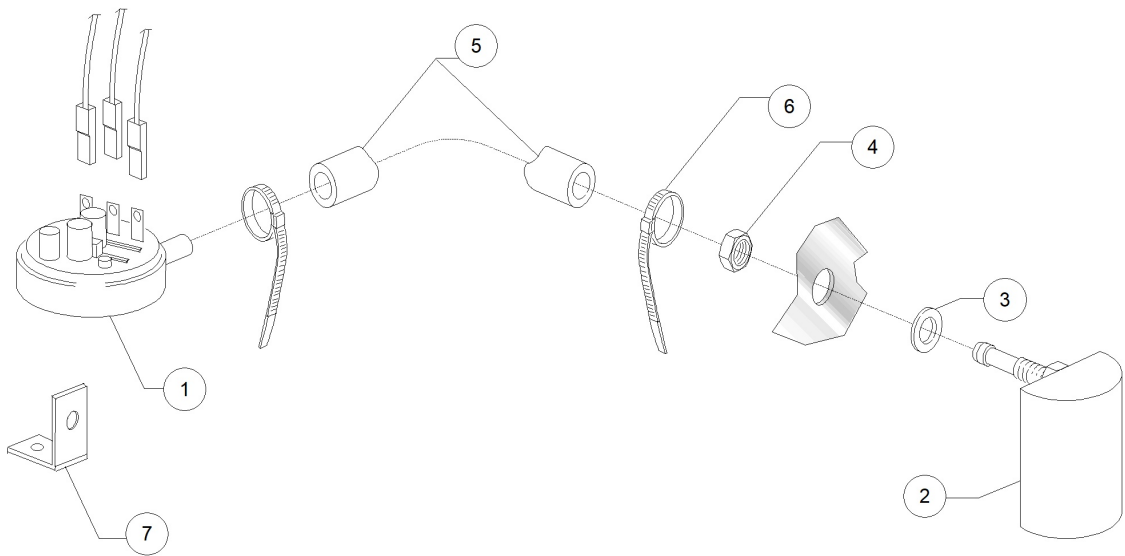

GS50 ECO DDE TS 220-230/50 EAC - DWQ1004834 - Pressostato - DW009M

Pos.	Codice	Descrizione	Description
1	DW10706/A	"PRESSOSTATO "EL." 46-26"	PRESSURE SWITCH 46-26
2	DW135911/B	ASSIEME GABBIA D'ARIA GRIGIA L75	GREY AIR TRAP ASSEMBLY L75
3	DW13301	GUARNIZ. IN FASTIT 202 D14x8x1,5	O-RING ROLMART D14X8X1,5
4	DW11702	DADO M8 INOX UNI5588 DIN934	S/S NUT M8 DIN934 (MIN. 20 PCS)
5	DW14508	TUBO EPDM 4.5X9 PER PRESSOSTATO	EPDM HOSE 4.5X9 FOR PRESSURE SWITCH
6	DW10738	FASCETTA PLASTICA 98X2.5	PLASTIC CLAMP 98X2,5
7	DW135314	STAFFA PRESSOSTATO SERIE K	PRESSURE SWITCH SUPPORT