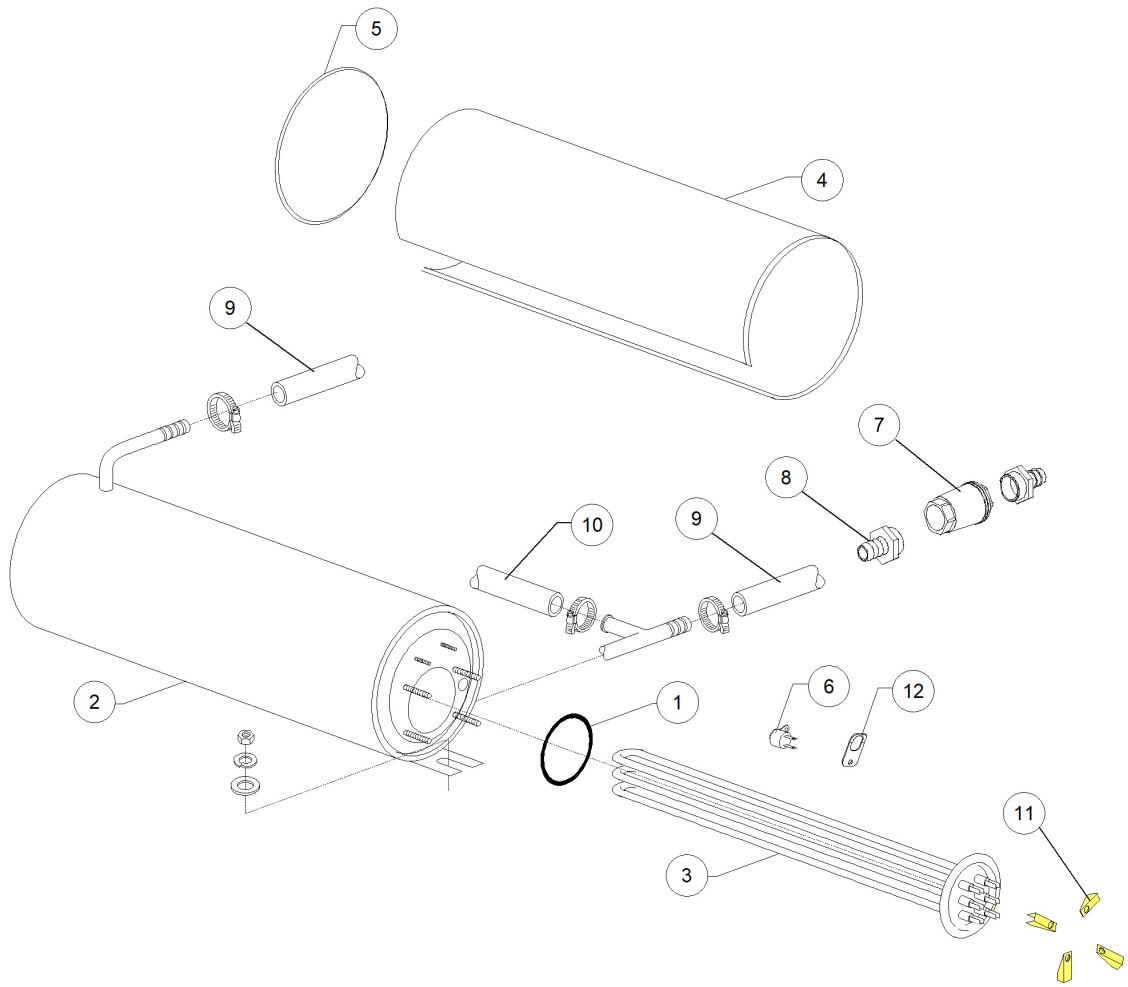

GS50 ECO DDE TS 220-230/50 EAC - DWQ1004834 - Gruppo boiler - DW009M

GS50 ECO DDE TS 220-230/50 EAC - DWQ1004834 - Gruppo boiler - DW009M

Pos.	Codice	Descrizione	Description
1	DW13005	GUARNIZIONE OR 151 NBR	O-RING 151 NBR (MIN. 5 PCS)
2	DW150905	"BOILER "SERIE 50" (AISI 304)"	BOILER 50 (AISI 304)
3	DW15089/D	RESIST.2800/3050W 230/240V 1	2800/3050W 230/240V 1 HEATING ELEM.
4	DW15066	COIBENTE PER BOILER G500	BOILER INSULATING G500
5	DW15205	DISCO IN ESPANSOLENE AUTOESTIN. D.138X3	INSULATING DISK D.138
6	DW15550	#THERMOSTATO SICUR. CONTATTO KLIXON	KLIXON SAFETY THERMOSTAT
9	DW2907351	TUBO GOMMA EPDM 11,5X19	11,5X19 EPDM RUBBER HOSE
10	DW10200293	TUBO EPDM 8X15 PER DOSATORE	8X15 EPDM PIPE
11	DW16045	STAFFE FISSAGGIO RESIST.FORO 6.3	HEATING ELEMENT MOUNTING BRACKET D.6,3
12	DW15552/A	STAFFETTA PER THERMOSTATO VASCA KLIXON	THERMOSTAT SUPPORT