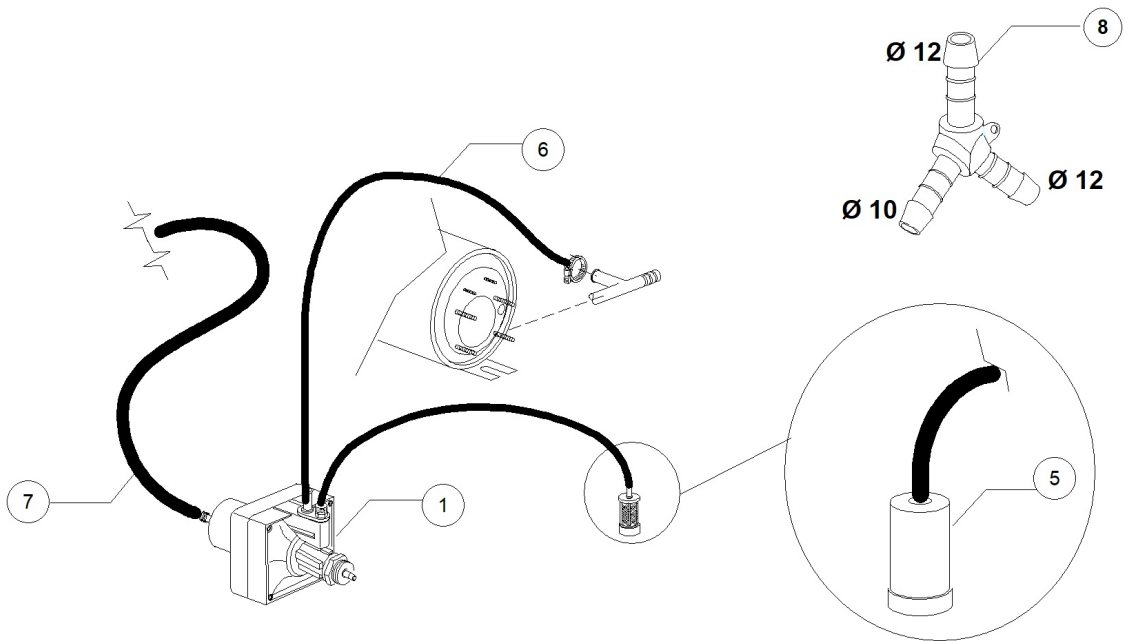

GS50 ECO DDE TS 220-230/50 EAC - DWQ1004834 - Gruppo dosatore Brillantante - DW009M

Pos.	Codice	Descrizione	Description
1	DW10799	DOSATORE BRILLANTANTE (TECNO PRO)	RINSE AID DOSING PUMP
2	DW10805	VALVOLE+MOLLE(2)DOS.BRILL.TECNOPRO	TECNOPRO NON RETURN VALVE
3	DW10806	GUARNIZIONE D22 DOS.BRILL.TECNOPRO	GASKET D.22
4	DW10807	MEMBRANA X DOSATORE BRILL.TECNOPRO	MEMBRANE FOR DOSING PUMP
5	DW15058	FILTRINO CON PESO ASPIR. DET/BRIL	SMALL FILTER (MIN. 3 PCS)
6	DW10200293	TUBO EPDM 8X15 PER DOSATORE	8X15 EPDM PIPE
7	DW14506	TUBO GOMMA DIAM 9,5X16 EPDM	9,5X16 EPDM RUBBER HOSE