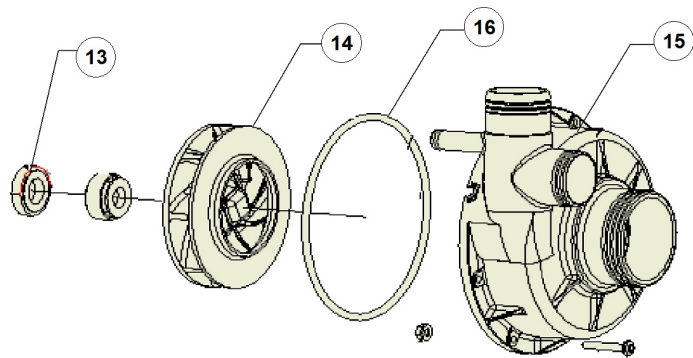

GS50 ECO DDE TS 220-230/50 EAC - DWQ1004834 - Gruppo pompa di lavaggio - DW009M

GS50 ECO DDE TS 220-230/50 EAC - DWQ1004834 - Gruppo pompa di lavaggio - DW009M

Pos.	Codice	Descrizione	Description
1	DW150935	POMPA HP0.7 TIPO 50 230V.50Hz CON F ASD	PUMP HP0.7 230V/50HZ
2	DW11824	FASCETTA AISI 430 50-70	CLAMP 50/70 AISI 430
3	DW25032/A	MANICOTTO ASPIRAZ.GS50 DIAM.60/50	SUCTION PIPE COUPLING
7	DW80208	GUARNIZIONE RAMPA LP2 DIAM.95X75X3	RISER GASKET D.95X75X3 (MIN. 2 PCS)
8	DW500606	POZZETTO CON SCARICO LATERALE DX	RIGHT SIDE SCRAP TRAY
9	DW10727	CANNA SCARICO mt.1.5 D.24 PICCOLA	DRAIN HOSE 1,5MT D.24
10	DW11806	FASCETTE AISI 430 25/40	CLAMP 25/40 AISI 430
11	DW11807	FASCETTE AISI 430 12/22	CLAMP 12/22 AISI 430
12	DW11810	FASCETTE AISI 430 40/60	CLAMP 40/60 AISI 430
13	DW150935/A	TENUTE POMPA HP0.7 230V.50Hz CON F ASD	PUMP HP0.7 230V/50HZ
14	DW150935/B	GIRANTE POMPA HP0.7 230V.50Hz CON F ASD	PUMP ROTOR HP0.7 230V/50HZ
15	DW150935/D	CHIOCCIOLA POMP HP0.7 230V.50HzCON F ASD	PUMP SCROLL
16	DW150935/C	GUARNIZ POMPA HP0.7 230V.50Hz CON F ASD	OR PUMP GASKET HP0.7 230V/50HZ