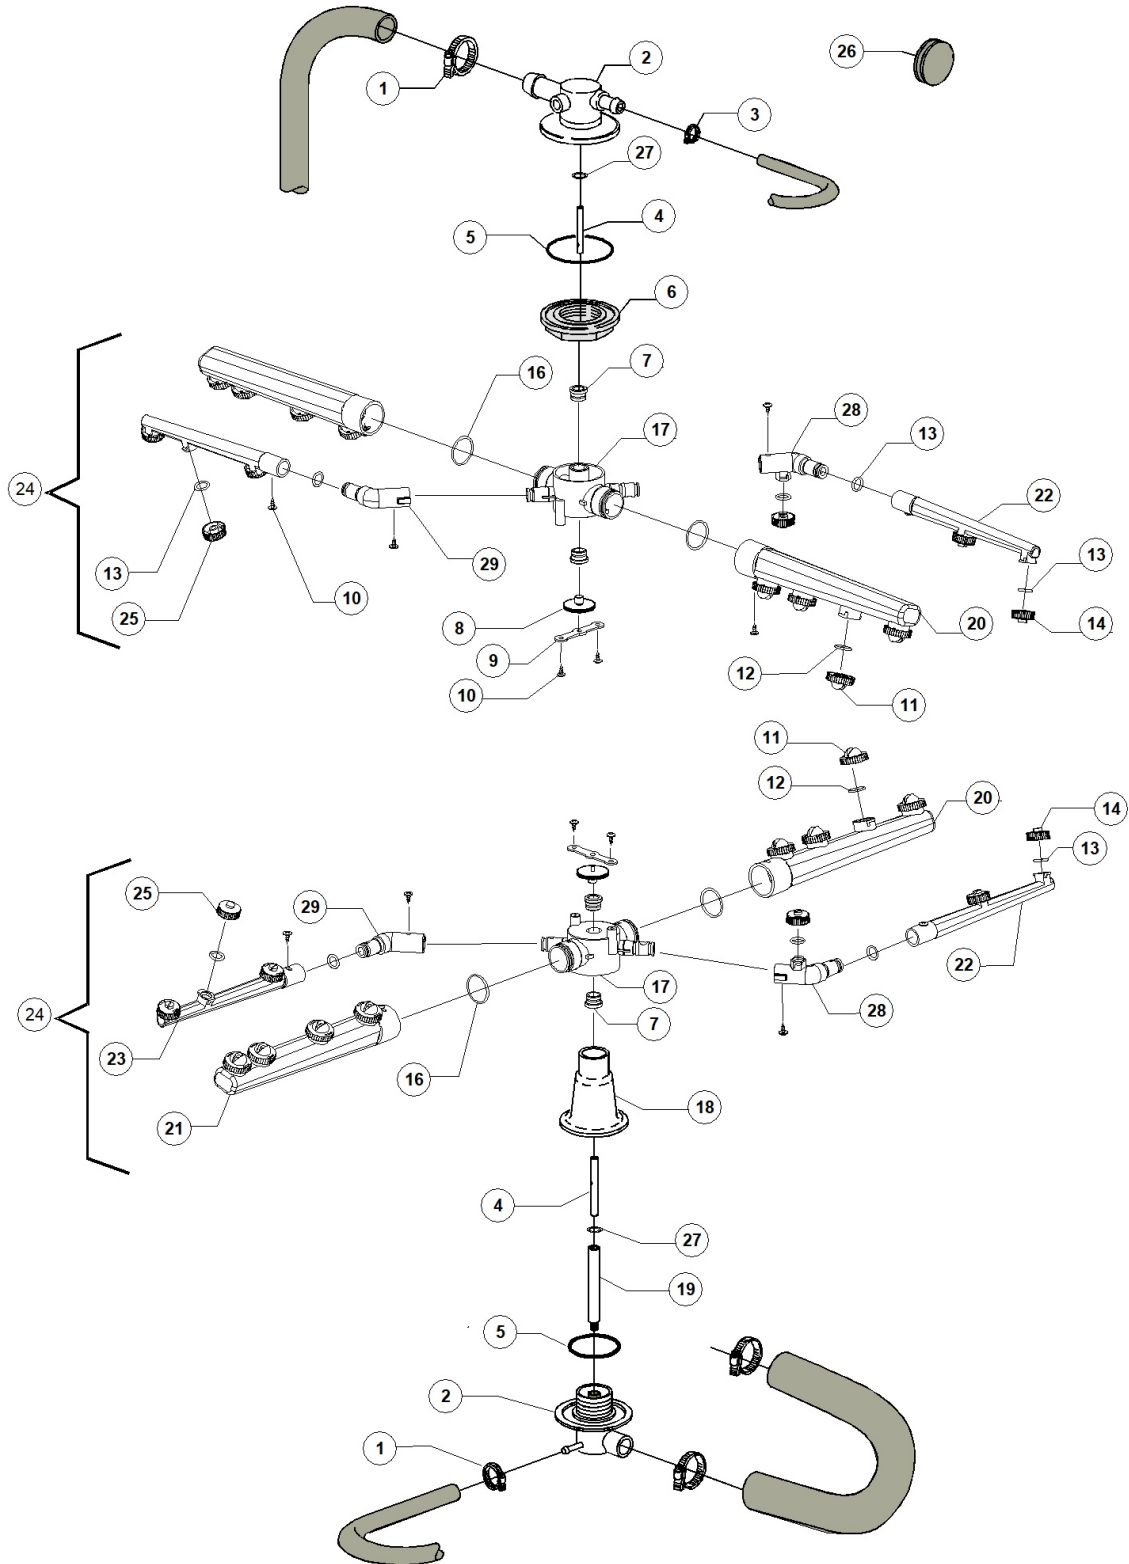

GS50 ECO DDE TS 220-230/50 EAC - DWQ1004834 - Gruppo lavaggio-risciacquo - DW009M

GS50 ECO DDE TS 220-230/50 EAC - DWQ1004834 - Gruppo lavaggio-risciacquo - DW009M

Pos.	Codice	Descrizione	Description
1	DW11806	FASCETTE AISI 430 25/40	CLAMP 25/40 AISI 430
2	DW500612	TORRETTA SUP./INF. GS GRIGIO	WASH ARMS'LOWER / UPPER SUPPORT GS
3	DW11807	FASCETTE AISI 430 12/22	CLAMP 12/22 AISI 430
4	DW500167	ASSE SUPERIORE D10 GS-HT ECO/2015	UPPER AXLE D10 GS-HT ECO/2015
5	DW13015	GUARNIZIONE 6225 OR 160 NBR	6225 O-RING 160 NBR
6	DW500623	GHIERA FISS.TORRETTA TIPO 28 GS GRI	FASTENING RING NUT FOR TURRET
7	DW13319	ROND. SCORRIM. PTFE+CB H11	SLIDING WASHER PTFE+CB H11 (MIN.2 PCS)
8	DW11101/I	VITE FISS. GRUPPI CON PIOLINO INOX	GROUP FASTENING S/S SCREW
9	DW10260	#PIASTRINA PER GIRANTE GRIGIA	BLOCKING RING NUT ROTOR PLAQUE (MI
10	DW11004	VITE TCB D.8 DENTATA 4X10 SPAX	4X10 TCB D.8 SPAX TOOTHED SCREW
11	DW10369	TESTA UGEL.LAV.95 3,5 GRIGIO (MIN 10)	WASH NOZZLE (BATCH 10PCS)
12	DW13009	GUARNIZIONE OR 2050 NBR	O-RING 2050 NBR (MIN. 40 PCS)
13	DW13002	GUARNIZIONE OR R6 NBR	O-RINGR R6 NBR (MIN. 10 PCS)
14	DW10371	TESTA UGEL. RISC. 95 APER. GRIG.(MIN 10)	OPENED RINSE NOZZLE (BATCH 10PCS)
16	DW13025	GUARNIZIONE OR 2081	O-RING 2081
17	DW500760/A	CORPO CENTR GIR LAVAG+RISC PLASTICA 2017	PLASTIC RINSE/WASH ROTOR 2017
18	DW500170	MANICOTTO INF GS PER ASSE ECO/2015 GRIG	LOWER PIPE COUPLING
19	DW500168	ASSE INFERIORE D12 GS ECO/2015	WASH-TANK TURRET SHAFT
20	DW500754	TUBO LAV. SX GRIGIO SERIE 2006	GREY LEFT WASH ARM 2006
21	DW500753	TUBO LAV. DX GRIGIO SERIE 2006	GREY RIGHT WASH ARM 2006
22	DW500751	TUBO RISC. DX GRIGIO SERIE 2006	GREY RIGHT RINSE ARM 2006
23	DW500752	TUBO RISC. SX GRIGIO SERIE 2006	GREY LEFT RINSE ARM 2006
24	DW500760	GIRANTE LAVAG+RISC PLASTICA 2017	WASH/RINSE ROTOR
25	DW10372	TESTA UGEL.RISC.95 CHIU. GRIGIO (MIN 10)	CLOSED RINSE NOZZLE (BATCH 10PCS)
27	DW500169	CORONA ASSI GS-HT ECO/2015	AXIS SPACER
28	DW500760/B	RACC UGEL GIR LAVAG+RISC PLASTICA 2017	PLASTIC ELBOW WITH NOZZLE 2017
29	DW500760/C	RACC NO UGEL GIR LAV+RISC PLASTICA 2017	PLASTIC ELBOW WITHOUT NOZZLE 2017