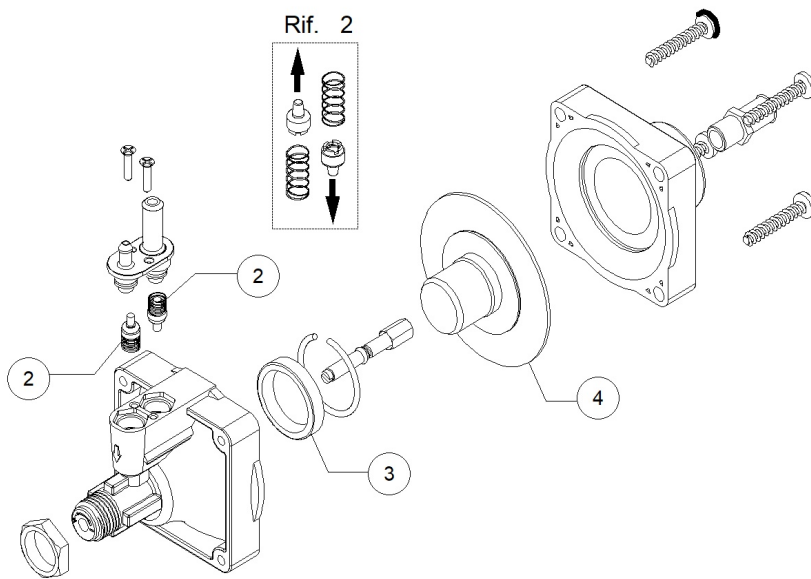

GS50 ECO DDE TS 220-230/50 EAC - DWQ1004834 - Componenti elettrici - DW009M

GS50 ECO DDE TS 220-230/50 EAC - DWQ1004834 - Componenti elettrici - DW009M

Pos.	Codice	Descrizione	Description
1	DW10708/T	"#TIMER 120" 230V 50Hz TERMOSTOP"	"TIMER 120" 230V 50Hz TERMOSTOP"
3	DW10707/1	TERM.0-90 TR2 C1500+PVC POST.N/ALB	THERMOSTAT 0-90 TR2 C1500+PVC POST.N/ALB
4	DW500910	PORTACOMPONENTI GS50 400VAC3N	ELECTRIC COMPONENTS PANEL 50/400V3N
5	DW15620	RELE BIPOLARE 16A IN DEV.	16A BIPOLAR RELAY IN DEVIATION
6	DW500550	MORSETTIERA 3 POLI KL110/3	TERMINAL BOARD 3 POLES FV110 RED

GS50 ECO DDE TS 220-230/50 EAC - DWQ1004834 - Valvola di carico - DW009M

Pos.	Codice	Descrizione	Description
1	DW10703	ELETTROV. SING. H20 230V DIS.LS036	SINGLE SOLENOID VALVE H20 230V
3	DW11807	FASCETTE AISI 430 12/22	CLAMP 12/22 AISI 430
4	DW13307	GUARNIZ. 3/4 CARICO H20 DIS.LS061	GUARNIZ. 3/4 CARICO H20 DIS.LS061
5	DW14506	TUBO GOMMA DIAM 9,5X16 EPDM	9,5X16 EPDM RUBBER HOSE
5	DW2907351	TUBO GOMMA EPDM 11,5X19	11,5X19 EPDM RUBBER HOSE

GS50 ECO DDE TS 220-230/50 EAC - DWQ1004834 - Valvola DVGW - DW009M

Pos.	Codice	Descrizione	Description
1	DW11807	FASCETTE AISI 430 12/22	CLAMP 12/22 AISI 430
2	DW15280	CORPO CENTRALE VALVOLA DVGW 07	DRAIN VALVE CENTER BODY
3	DW15281	DADO VALVOLA DVGW 07	VALVE NUT
4	DW15282	COPRI DADO VALVOLA DVGW 07	VALVE NUT COVER
5	DW15283	GUARNIZIONE VALVOLA DVGW 07	VALVE GASKET
6	DW15284	"SFERA 5/8" VALVOLA DVGW 07"	"5/8" BALL FOR DVGW VALVE 07"
7	DW15285	GUARNIZIONE OR 115 KTW VALVOLA DVGW 07	O-RING 115 KTW
8	DW14506	TUBO GOMMA DIAM 9,5X16 EPDM	9,5X16 EPDM RUBBER HOSE
8	DW2907351	TUBO GOMMA EPDM 11,5X19	11,5X19 EPDM RUBBER HOSE
9	DW14506	TUBO GOMMA DIAM 9,5X16 EPDM	9,5X16 EPDM RUBBER HOSE
9	DW2907351	TUBO GOMMA EPDM 11,5X19	11,5X19 EPDM RUBBER HOSE