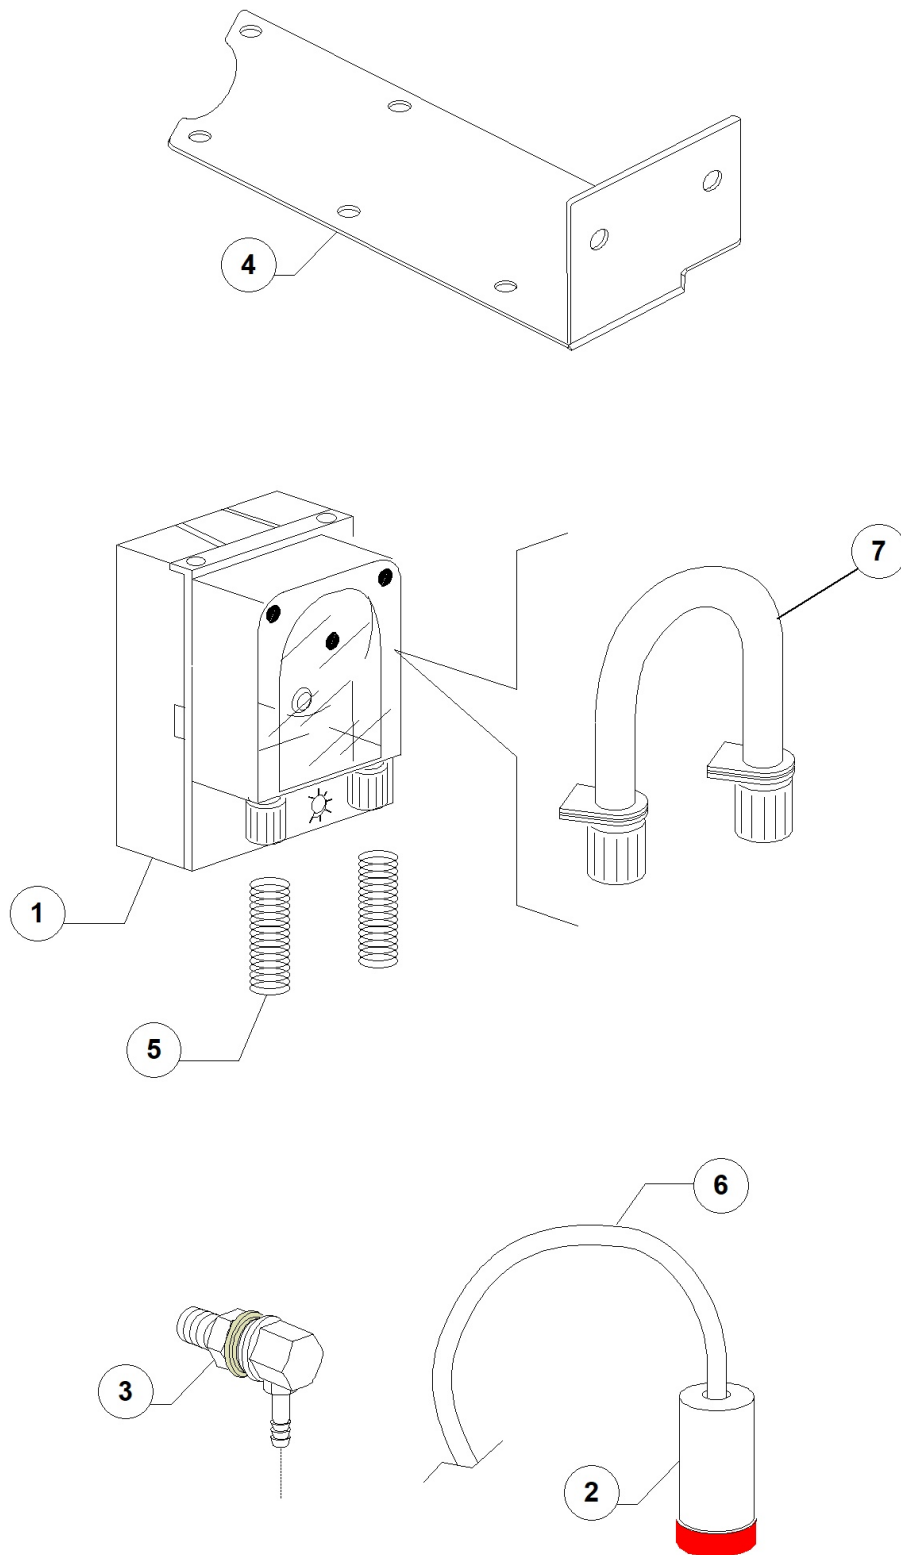

GS50 ECO DDE TS 220-230/50 EAC - DWQ1004834 - Dosatore detersivo - DW009M

GS50 ECO DDE TS 220-230/50 EAC - DWQ1004834 - Dosatore detersivo - DW009M

Pos.	Codice	Descrizione	Description
1	DW15985	DOS.ELETT.DET REGOLABILE 0-3LT/H	DETERGENT DOSING PUMP 0-3L/H
2	DW15058	FILTRINO CON PESO ASPIR. DET/BRIL	SMALL FILTER (MIN. 3 PCS)
3	DW15123	INIETTORE DETER. A GOMITO INOX	S/S DOSING PUMP INJECTOR
4	DW500166	STAFFA SUPP DOSATORE PERISTALT GS/DS 50	PERISTALTIC DOSING SUPPORT BRACKET
5	DW10763	MOLLA D.05 INOX PER TUB. D.6x4 PVC	PIPE S/S SPRING
6	DW14503	TUBO PVC DIAM.6x4 TRASPARENTE	D.6X4 PVC TRANSPARENT HOSE
7	DW15108/E	TUBO TERMOPLASTICO DDE GERMAC	GERMAC DISPENSER THERMOPLASTIC HOSE
7	DW15185	TUBO MEMBRANA DDE SEKO DET.	SEKO DISPENSER THERMOPLASTIC HOSE
7	DW15297	TUBO MEMBRANA DDE SEKO 04/2013	SEKO DISPENSER THERMOPLASTIC HOSE
7	DW15297/T	TUBO TERMOPLASTICO DDE TECNOPRO	TECNOPRO DISPENSER THERMOPLASTIC HOSE
7	DW15985/A	#TUBO TERMOPLASTICO DDE MICRODOS	MICRODOS THERMOPLASTIC PIPE