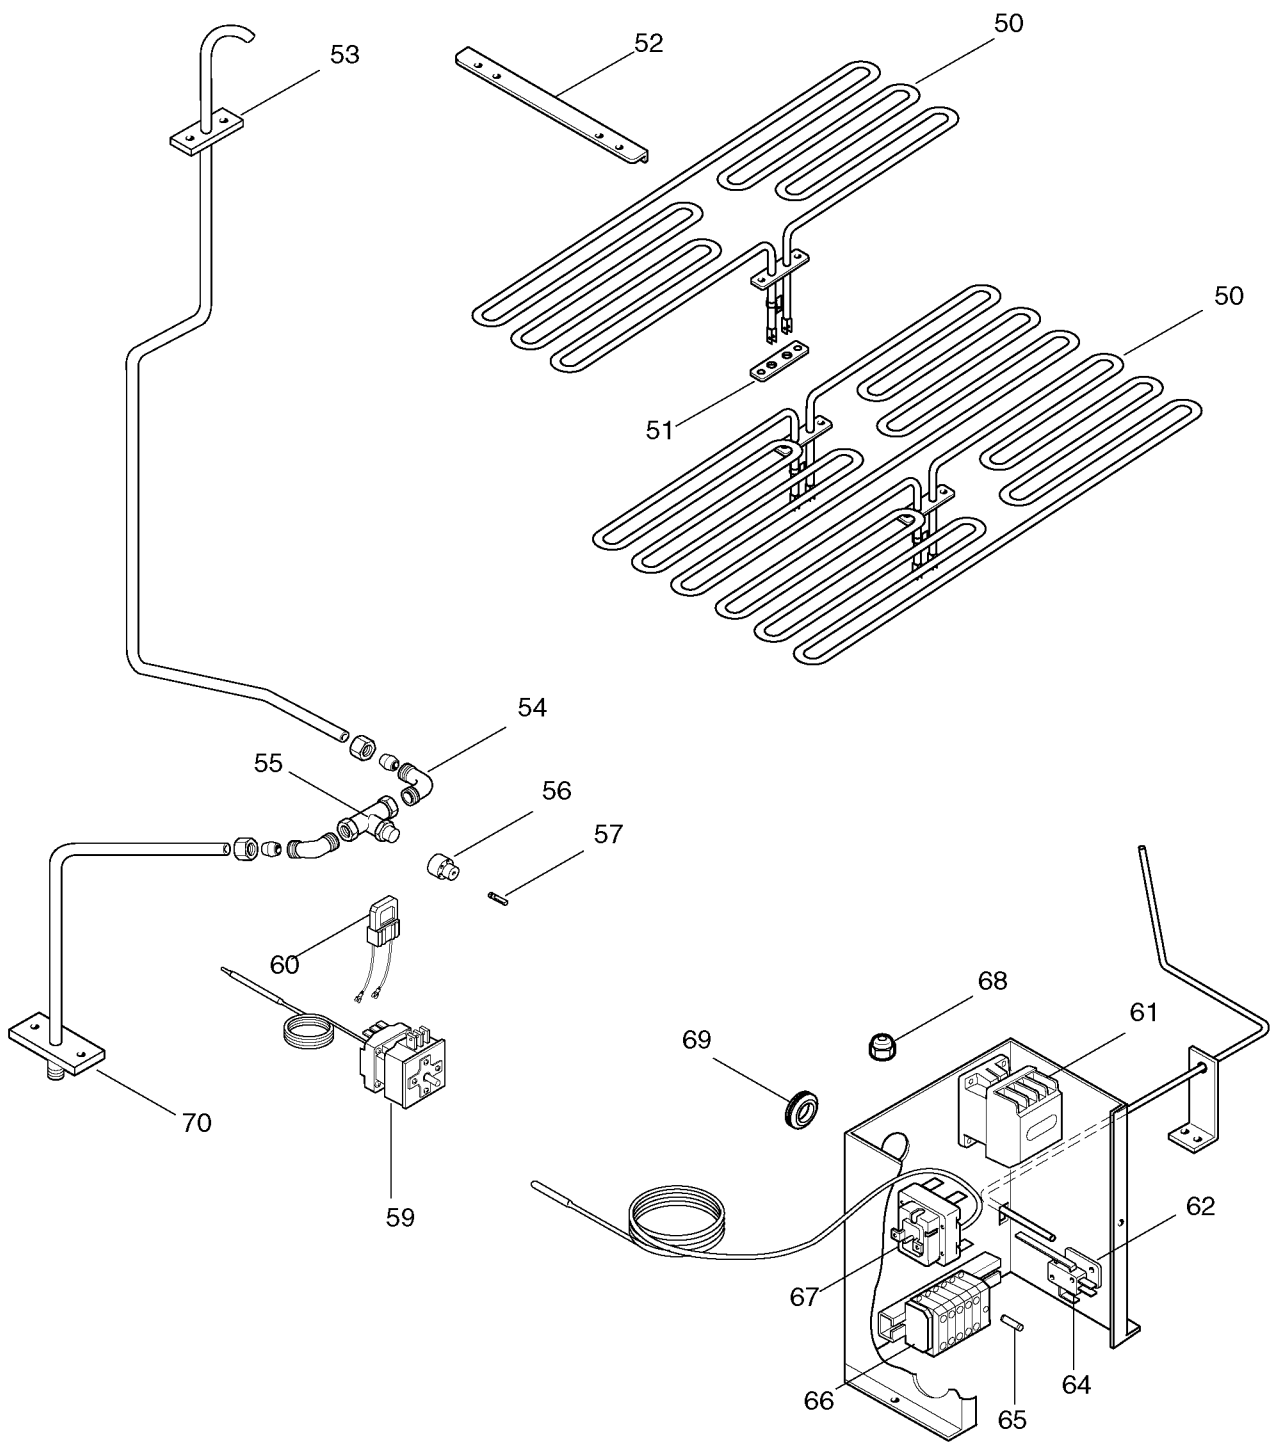

Brasiera Elettrica N700
Electric Bratt-Pan N700

Brasiera Elettrica N700
Electric Bratt-Pan N700