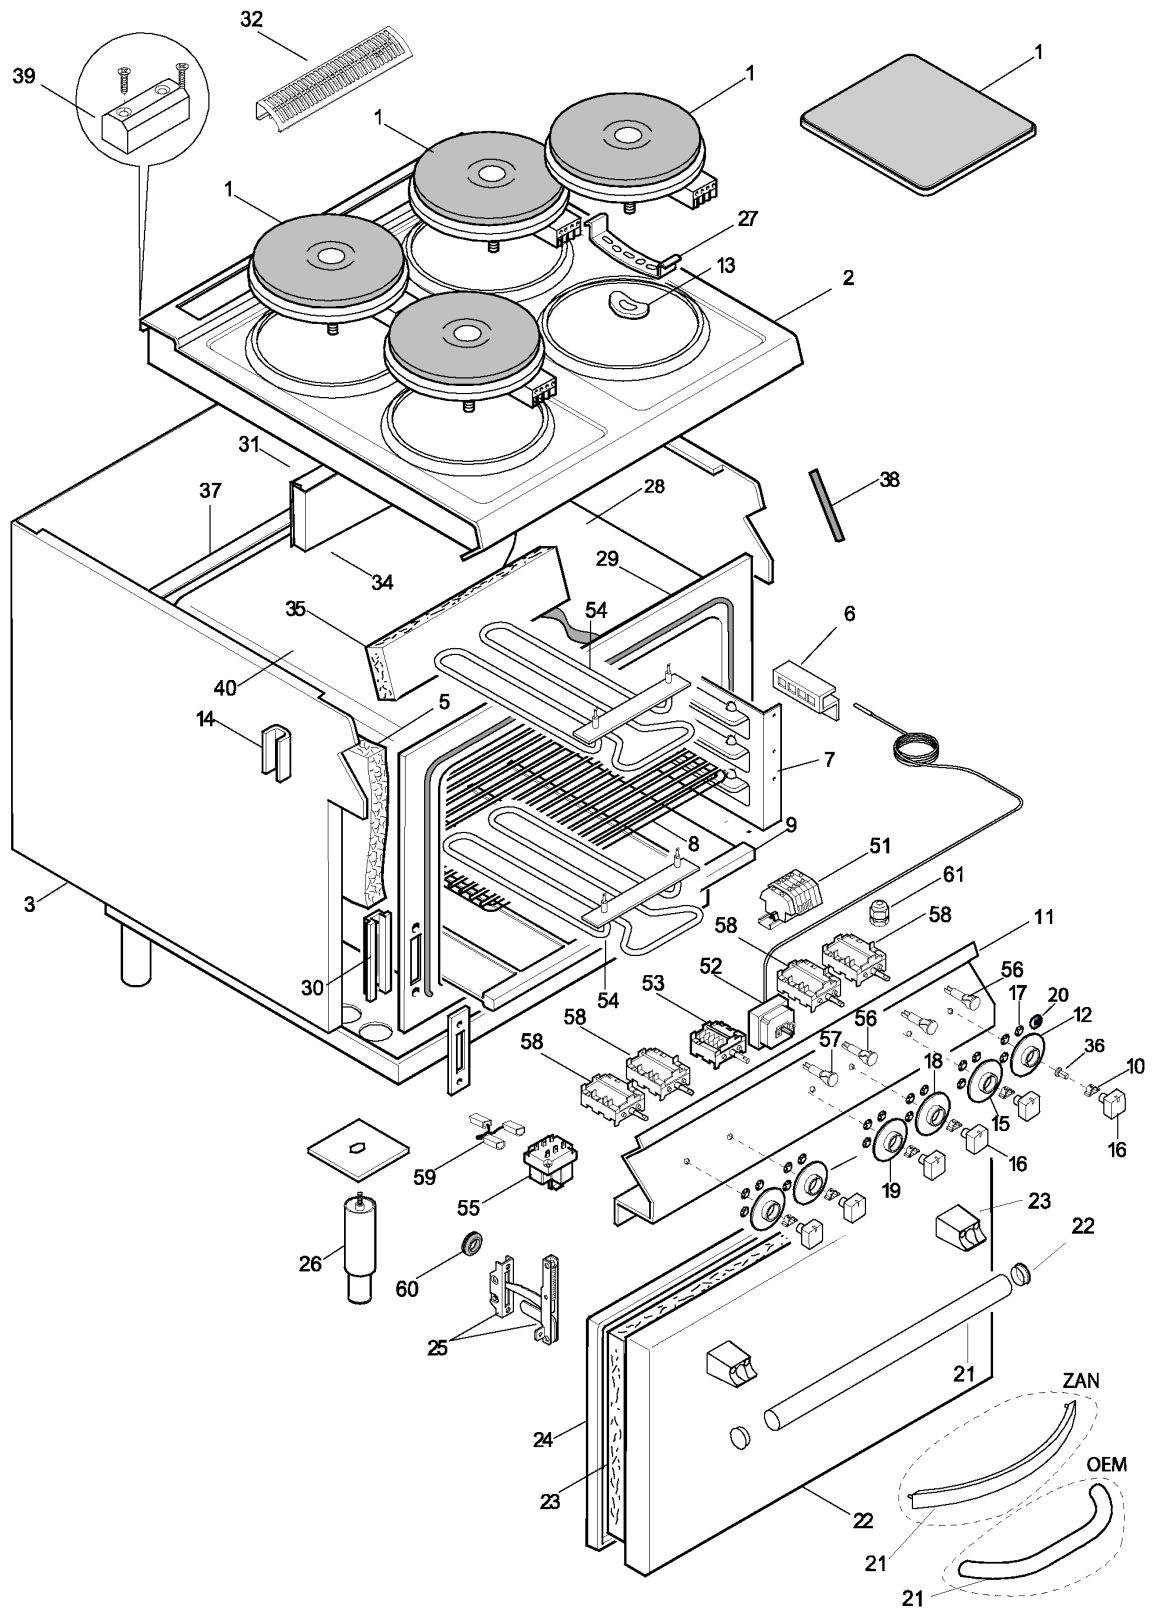

Da Ser. Nr. / From Ser. Numb. : 012 (2000-wk12)
 Document review . 2014 – 04 **PAGE: 4**

Doc. **5978DP00**

??????	371018									
??????	59785DP00	???????? 4	General components							
.		Alias		S		.			(Euro)	
0001	006243	617838500						OVER TRIM	h,i,g1,q1,p1	
0002	0C7717	85089D900						SHELF; 4 PLATE	ELX - ROUND	343,58
0002	0C7718	85089DB00						SHELF; 4 PLATE; SQUARE	ELX - SQUARE	343,58
0002	0C7731	87089G300						SHELF	ZAN, OEM - SQUARE	344,72
0002	0C7732	87089G500						SHELF	ZAN, OEM - ROUND	336,28
0003	000000	85089FF00							ELX	
0003	000000	85089FJ00							ZAN, OEM	
0005	000000	560802203								
0006	000000									
0007	0C6446	51489AA00						BAKING PAN GUIDE		45,65
0008	025020	330260843						HROMED GRID; 650X530MM		29,66
0009	054144	500850001						OVEN SOLE PLATE		106,58
0010	025245	214590701		S				KNOB SPRING		1,05
0011	0C7275	85589AV00						CONTROL PANEL	ELX	93,37
0011	0C7285	87089GL00						CONTROL PANEL	ZAN	93,37
0011	0C8040	50389T100						CONTROL PANEL	OEM	67,47
0012	0C7228	548877F00		S				RING NUT	ELX	8,18
0012	0C7533	54887A100						RING NUT	ZAN, OEM	8,93
0013	051907	206993100						SPRING		1,07
0014	0C0156	527850500						BRACKET		2,48
0015	0C7230	548877G00		S				RING NUT	ELX	8,18
0015	0C7534	54887A200						RING NUT	ZAN, OEM	8,93
0016	0A5621	548865500		S				KNOB; Ø PIN=6MM	OEM	9,79
0016	0C6670	511850G01	0C8700			+		KNOB; DIA.10	ELX	
0016	0C7232	548878201		S				KNOB; DIA.6	ZAN	15,93
0017	069567	218912211	0C6288					RING CONNECTION		
0018	0C7242	548879D00						THERMOSTAT RING NUT	ZAN, OEM	8,93
0018	0C7343	548877S00						RING NUT	ELX	8,18
0019	0C7231	548877J00						COMMUTATOR RING NUT	ELX	8,18
0019	0C7247	548879U00						RING NUT	ZAN, OEM	6,45
0020	0C6171	541813800	0C6172					WASHER; SILICONE		
0021	0C7226	51589A601						OVEN HANDLE	ZAN	83,45
0021	0C7274	51589A500						OVEN DOOR HANDLE	ELX	47,42
0021	0C7946	83089FY00						ONEN DOOR HANDLE	OEM	73,53
0022	0C7272	50389G501						OVEN DOOR		146,22
0023	0C0197	560839601						HOOD		31,23