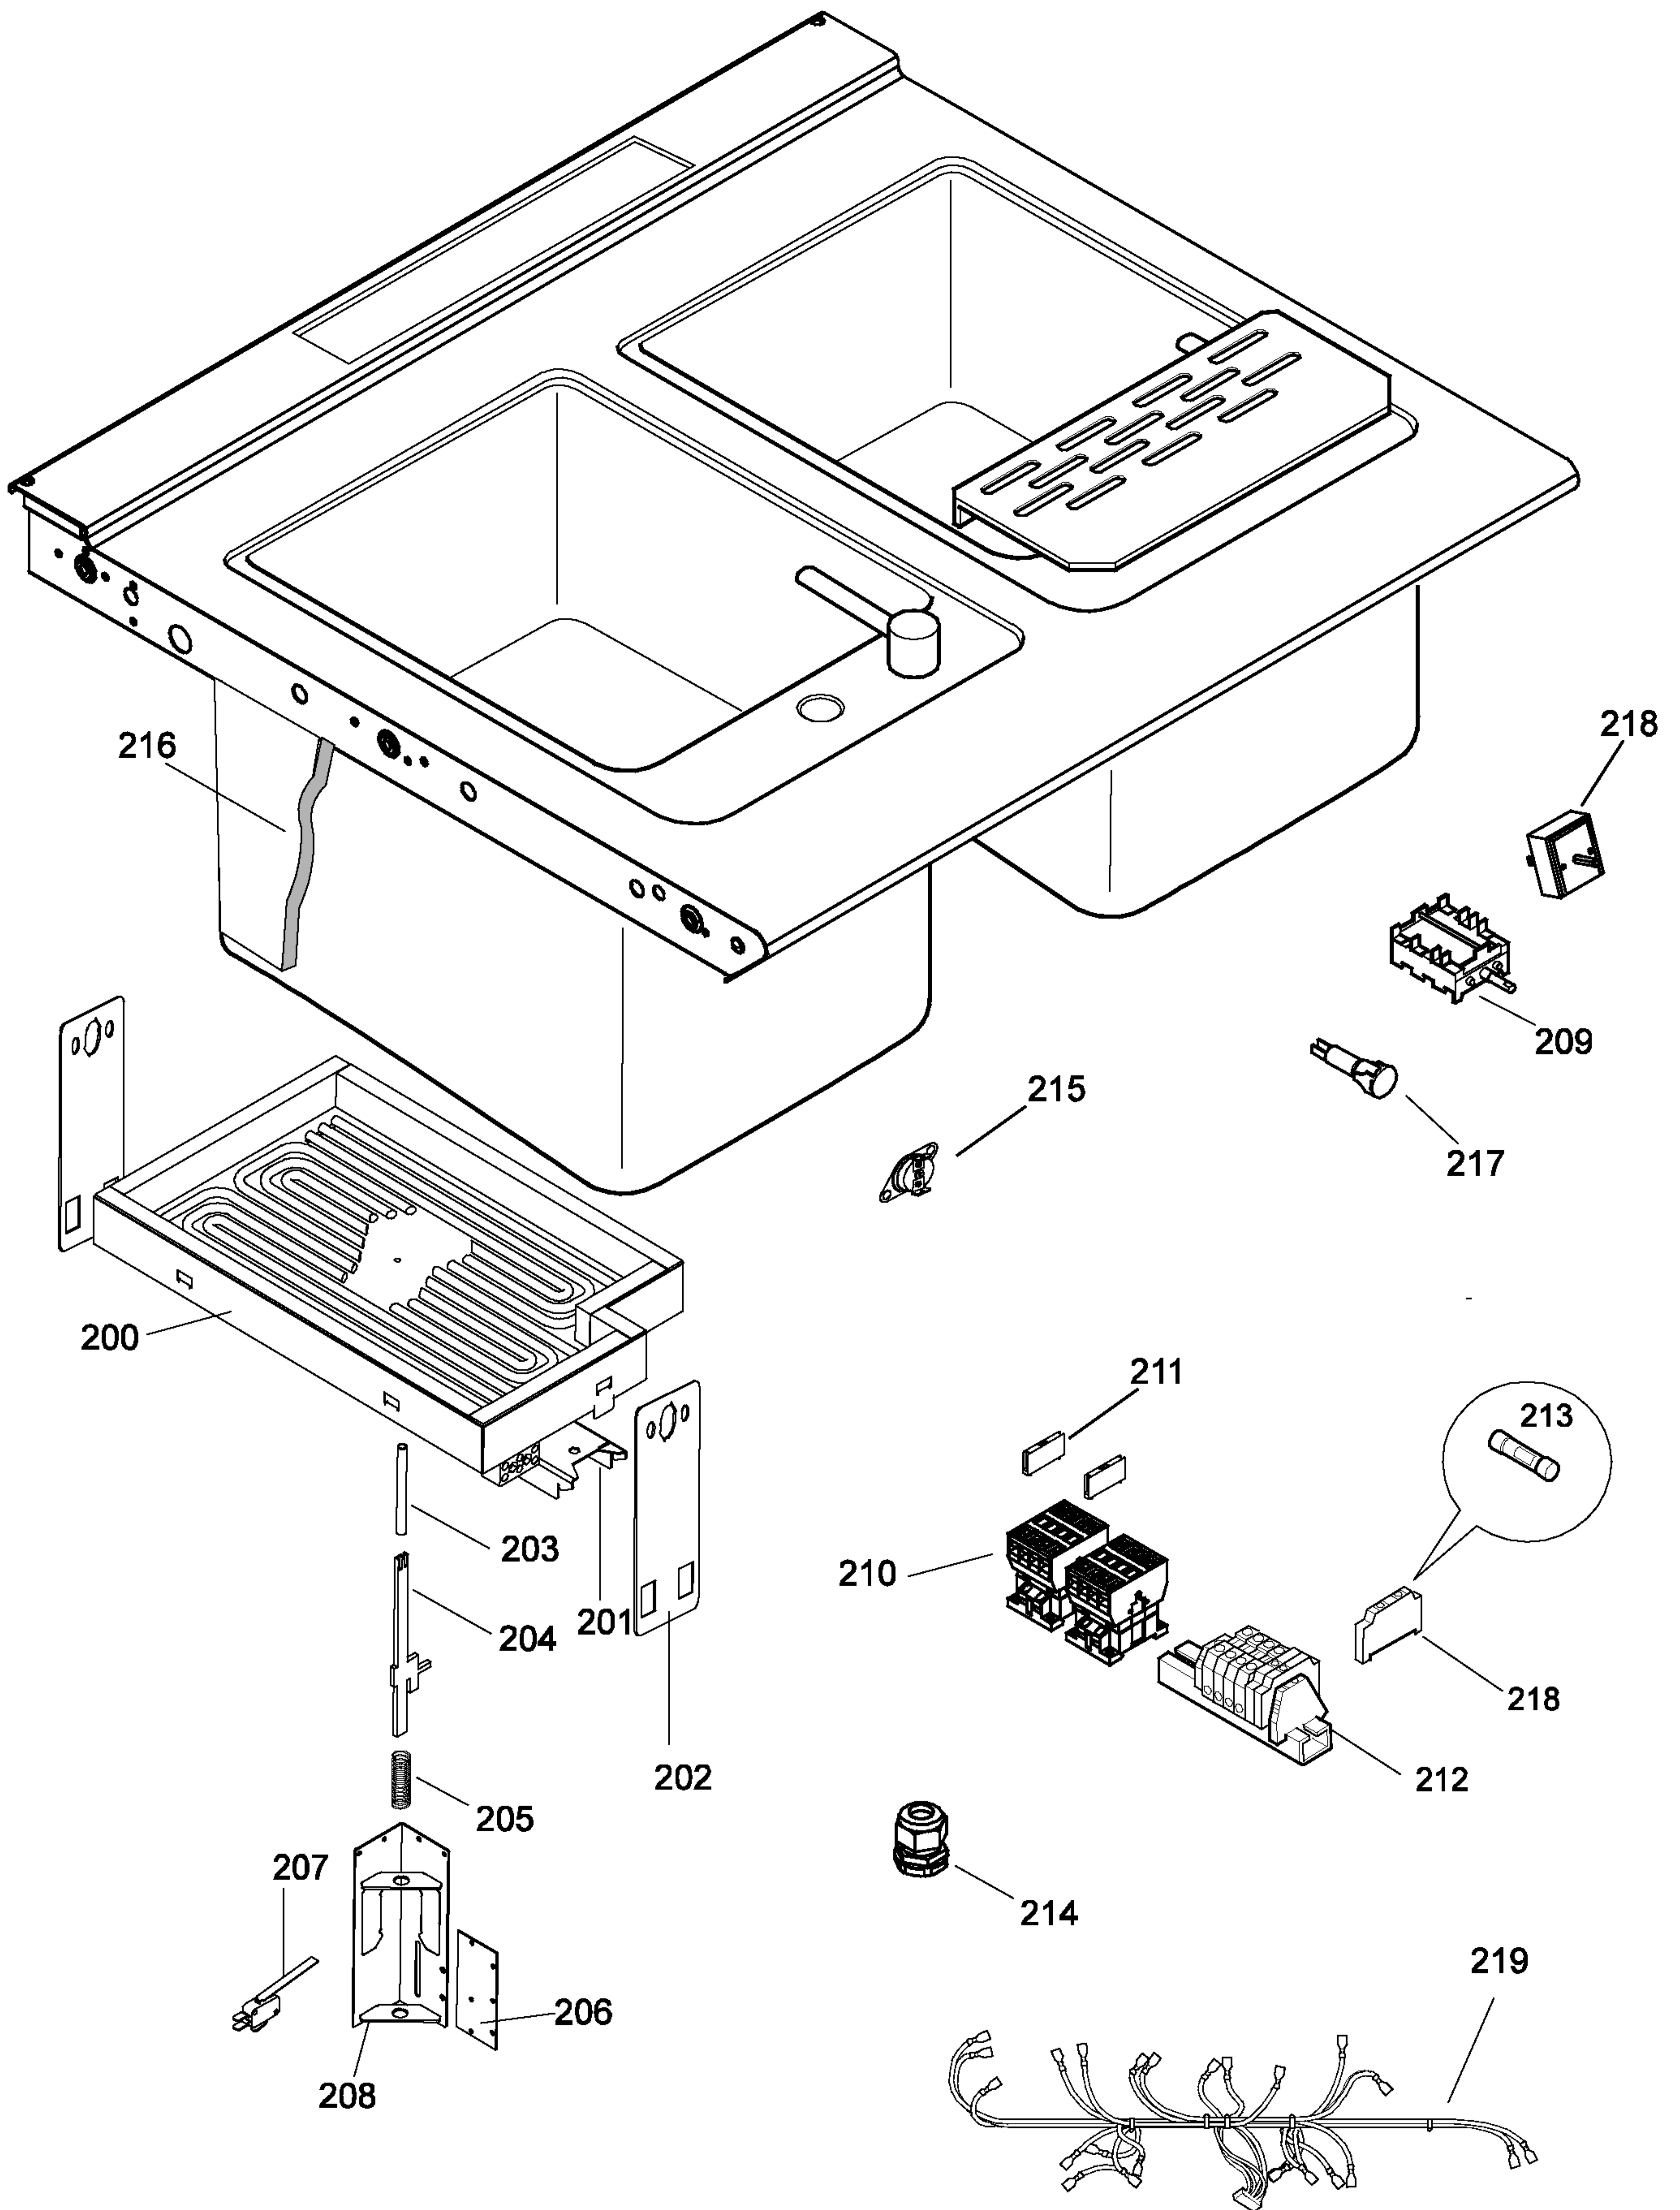

Actual wire harness may be different from illustration.
Il cablaggio elettrico puo' essere diverso dall'illustrazione