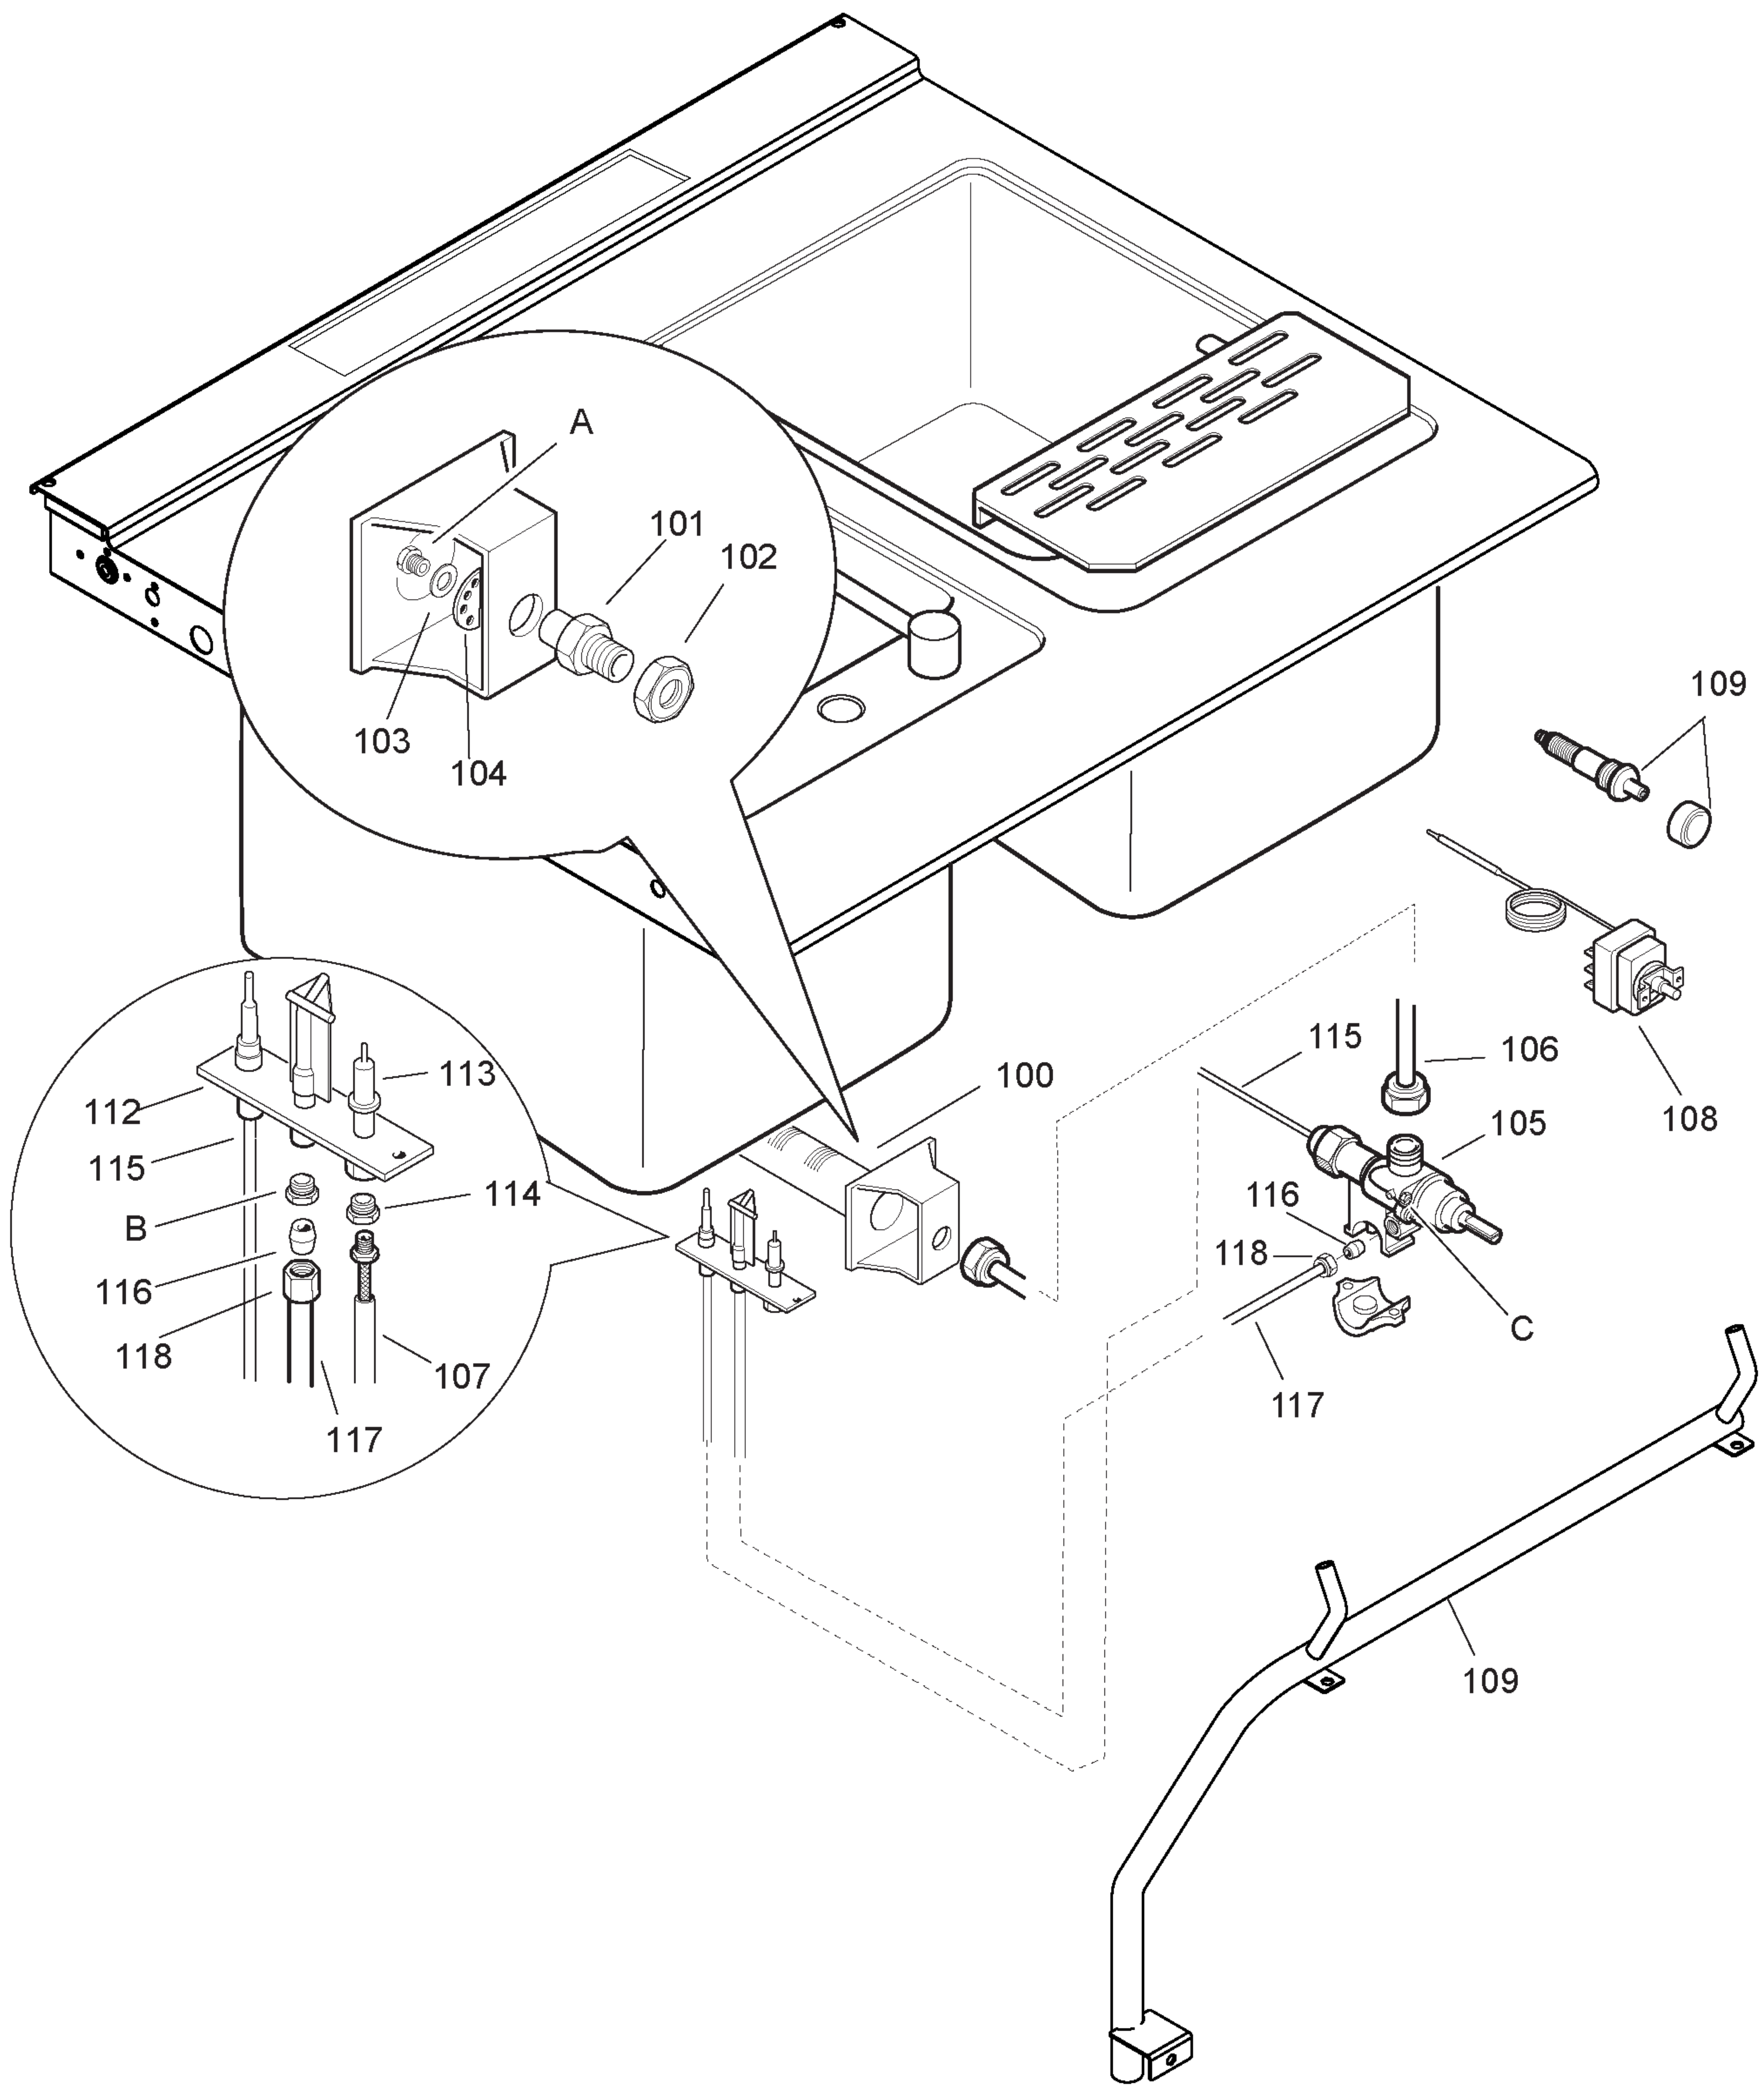

PNC	Model	Ref	Pag.	Brand	Version	Notes
391111	E9PCGD1MF0	a		ELX	GAS	1X40 LT WELL
391112	E9PCGH2MF0	b		ELX	GAS	2X40 LT WELLS
391126	E9PCED1MF0	c		ELX	EL	1X40 LT WELL
391127	E9PCEH2MF0	d		ELX	EL	2X40 LT WELLS
392126	Z9PCED1MF0	i		ZAN	EL	1X40 LT WELL
392127	Z9PCEH2MF0	l		ZAN	EL	2X40 LT WELLS
392111	Z9PCGD1MF0	m		ZAN	GAS	1X40 LT WELL
392112	Z9PCGH2MF0	n		ZAN	GAS	2X40 LT WELLS
393126	A9PCED1MF0	o		OEM	EL	1X40 LT WELL
393127	A9PCEH2MF0	p		OEM	EL	2X40 LT WELLS
393111	A9PCGD1MF0	q		OEM	GAS	1X40 LT WELL
393112	A9PCGH2MF0	r		OEM	GAS	2X40 LT WELLS

Pag	Index	Indice	Note
2	General componets	Componenti struttura	
3	Gas components	Componenti Gas	
4	Electric Components	Componenti elettrici	
5,6,7,8	Spare parts list	Lista ricambi	

Brand/Marchio: All  
 Factory code: 9PDX

<b>A - Ugello bruciatore / Burner nozzle</b>				
<b>Code</b>	<b>6DGT Code</b>	<b>Reference</b>		
0514831200	005934	ø3.00	2H/2E+	G20 20mbar
0516844100	006419	ø2.90	2H	G20 25mbar
0516844400	-	ø3.45	2ELL	G25 20mbar
0514869900	058245	ø3.25	2L	G25 25mbar
0514899200	005934	ø2.05	3+3B/P	G30 30mbar
0516821700	003514	ø1.95	3B/P	G30 37mbar
0514833600	054631	ø1.80	3B/P	G30 50mbar
0514869900	058245	ø3.25	2S	G25.1 25mbar

<b>B - Ugello Pilota / Burner nozzle</b>				
<b>Code</b>	<b>6DGT Code</b>	<b>Reference</b>		
0514831500	054037	n° 25	2H/2E+	G20 20mbar
0514831500	054037	n° 25	2H	G20 25mbar
0514831500	054037	n° 25	2ELL	G25 20mbar
0514831500	054037	n° 25	2L	G25 25mbar
0514833900	054286	n° 24	3+3B/P	G30 30mbar
0514833900	054286	n° 24	3B/P	G30 37mbar
0514833900	054286	n° 24	3B/P	G30 50mbar
0514831500	054037	n° 25	2S	G25.1 25mbar