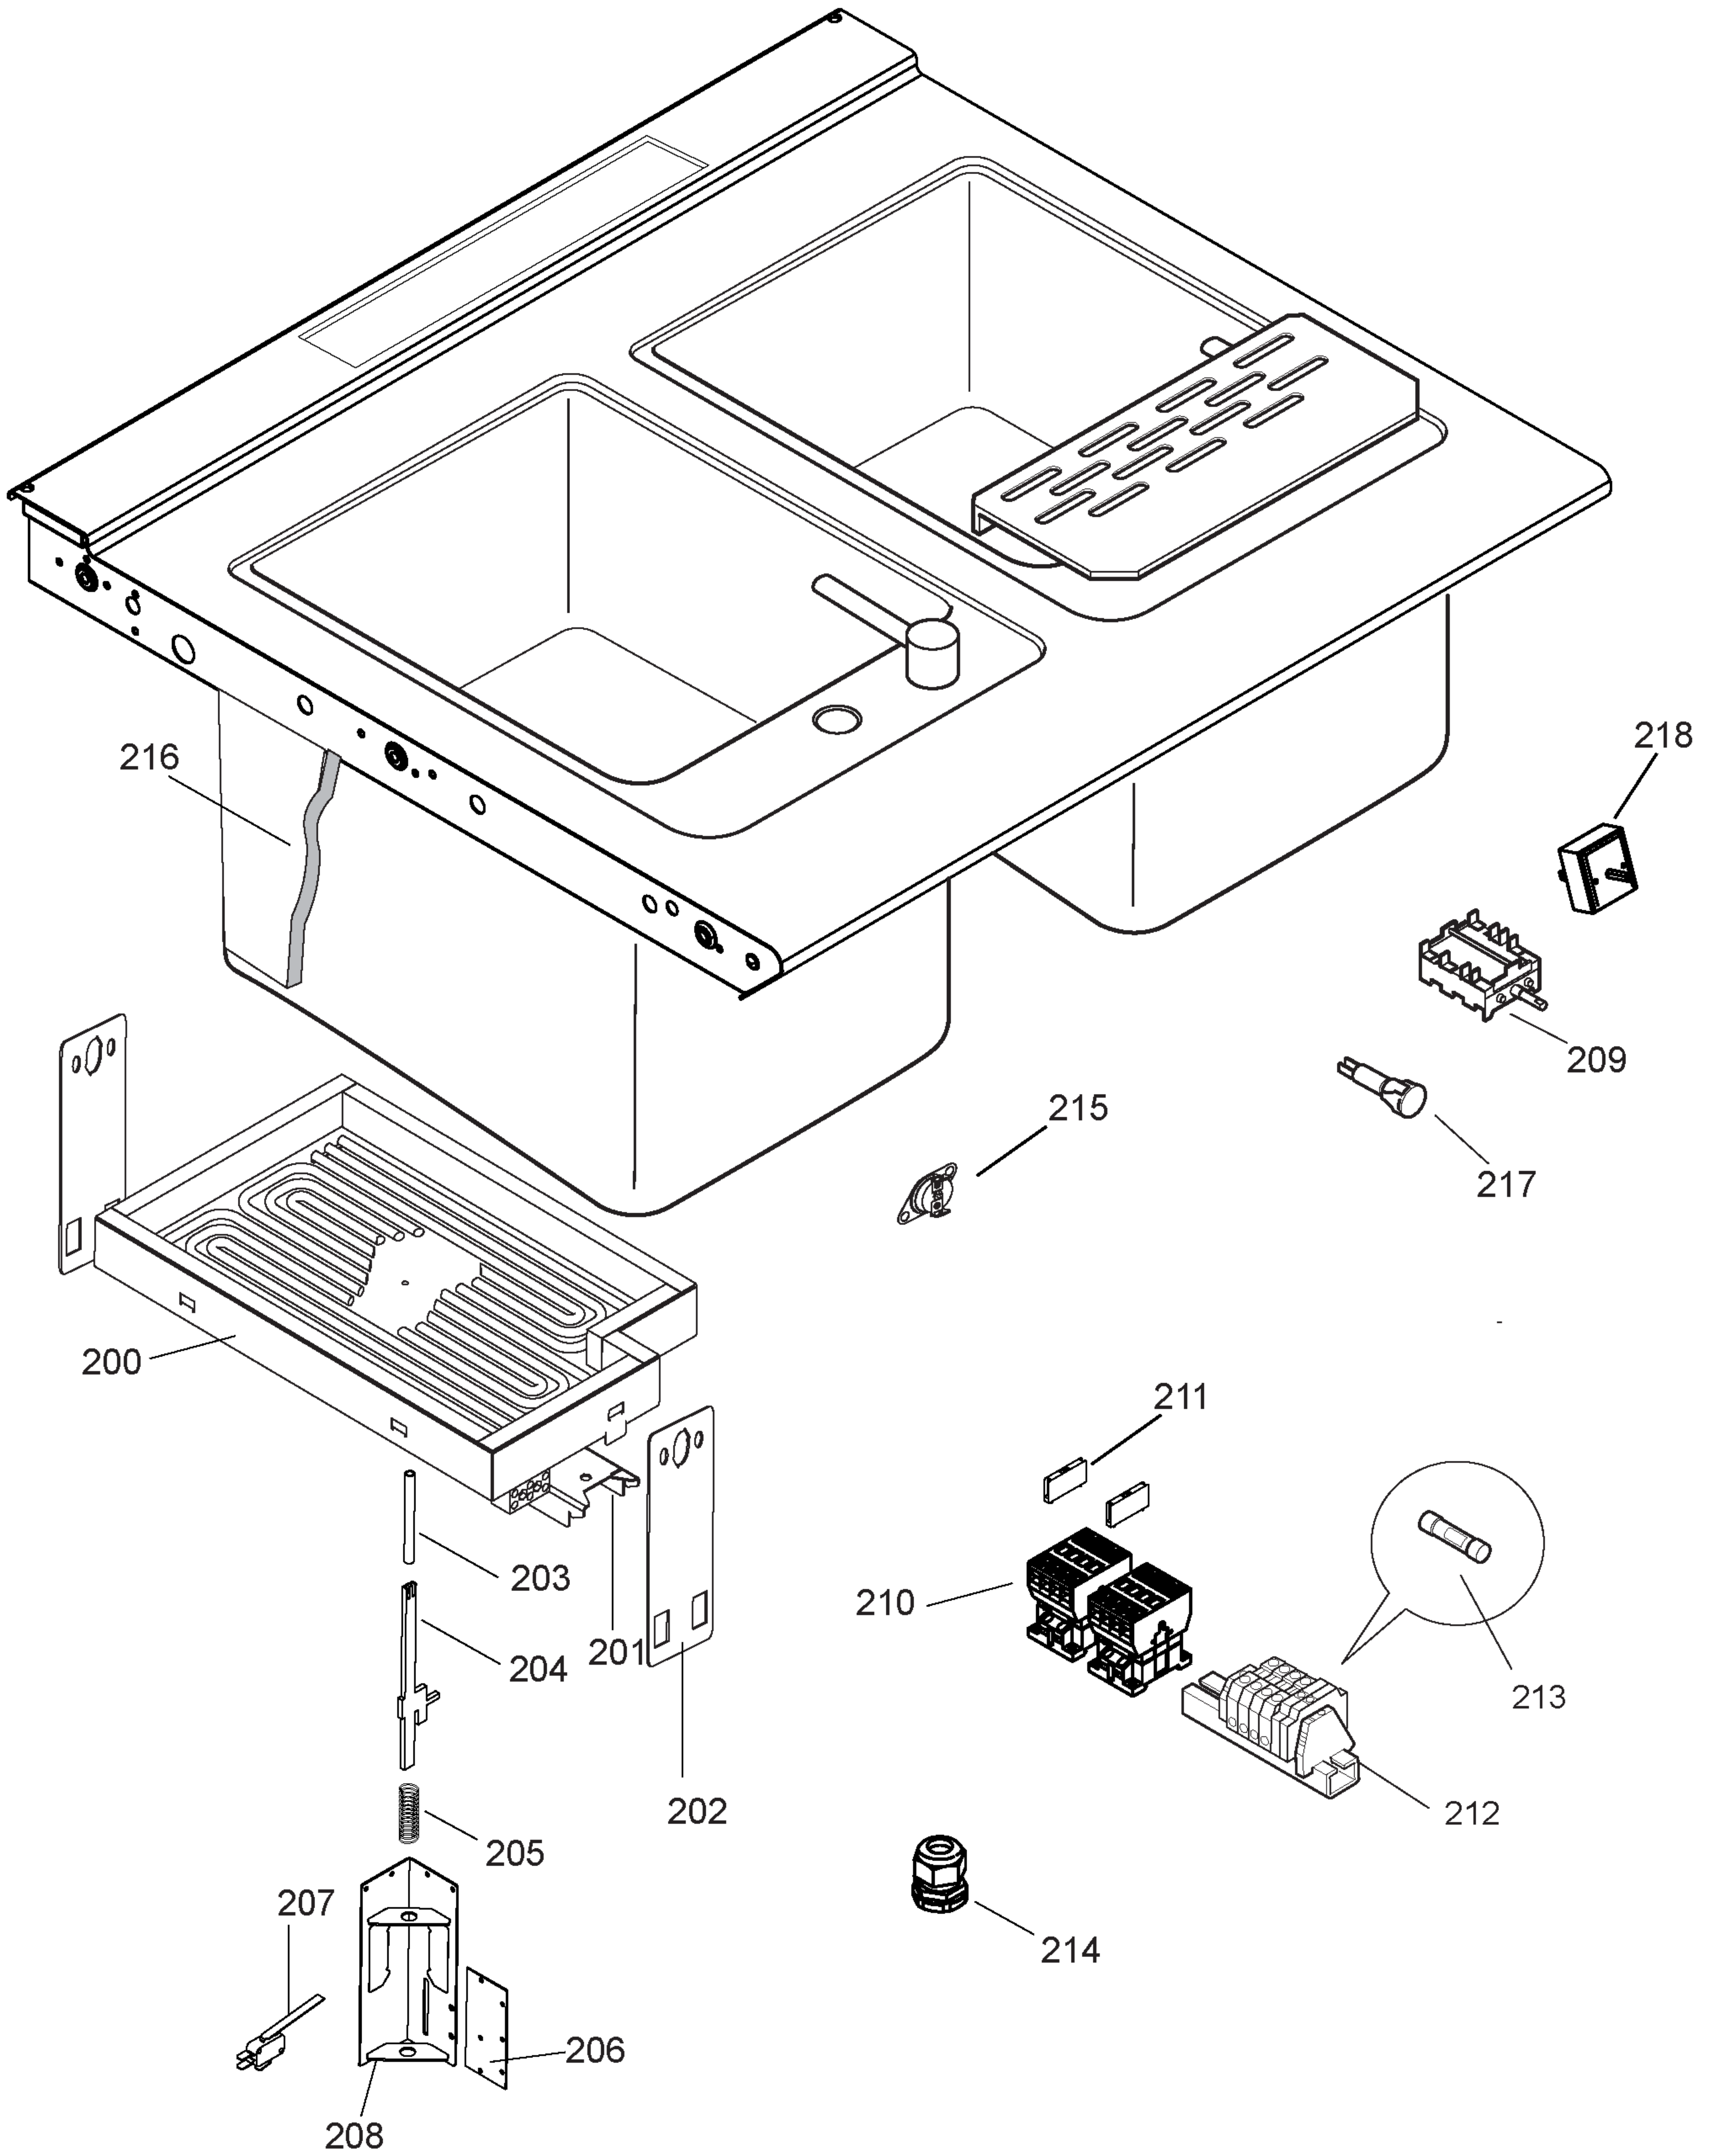

PNC	Model	Ref	Pag.	Brand	Version	Notes
391111	E9PCGD1MF0	a		ELX	GAS	1X40 LT WELL
391112	E9PCGH2MF0	b		ELX	GAS	2X40 LT WELLS
391126	E9PCED1MF0	c		ELX	EL	1X40 LT WELL
391127	E9PCEH2MF0	d		ELX	EL	2X40 LT WELLS
392126	Z9PCED1MF0	i		ZAN	EL	1X40 LT WELL
392127	Z9PCEH2MF0	l		ZAN	EL	2X40 LT WELLS
392111	Z9PCGD1MF0	m		ZAN	GAS	1X40 LT WELL
392112	Z9PCGH2MF0	n		ZAN	GAS	2X40 LT WELLS
393126	A9PCED1MF0	o		OEM	EL	1X40 LT WELL
393127	A9PCEH2MF0	p		OEM	EL	2X40 LT WELLS
393111	A9PCGD1MF0	q		OEM	GAS	1X40 LT WELL
393112	A9PCGH2MF0	r		OEM	GAS	2X40 LT WELLS

Pag	Index	Indice	Note
2	General componets	Componenti struttura	
3	Gas components	Componenti Gas	
4	Electric Components	Componenti elettrici	
5,6,7,8	Spare parts list	Lista ricambi	

Brand/Marchio: All  
 Factory code: 9PDX

<b>A - Ugello bruciatore / Burner nozzle</b>				
<b>Code</b>	<b>6DGT Code</b>	<b>Reference</b>		
0514831200	005934	ø3.00	2H/2E+	G20 20mbar
0516844100	006419	ø2.90	2H	G20 25mbar
0516844400	-	ø3.45	2ELL	G25 20mbar
0514869900	058245	ø3.25	2L	G25 25mbar
0514899200	005934	ø2.05	3+3B/P	G30 30mbar
0516821700	003514	ø1.95	3B/P	G30 37mbar
0514833600	054631	ø1.80	3B/P	G30 50mbar
0514869900	058245	ø3.25	2S	G25.1 25mbar

<b>B - Ugello Pilota / Burner nozzle</b>				
<b>Code</b>	<b>6DGT Code</b>	<b>Reference</b>		
0514831500	054037	n° 25	2H/2E+	G20 20mbar
0514831500	054037	n° 25	2H	G20 25mbar
0514831500	054037	n° 25	2ELL	G25 20mbar
0514831500	054037	n° 25	2L	G25 25mbar
0514833900	054286	n° 24	3+3B/P	G30 30mbar
0514833900	054286	n° 24	3B/P	G30 37mbar
0514833900	054286	n° 24	3B/P	G30 50mbar
0514831500	054037	n° 25	2S	G25.1 25mbar