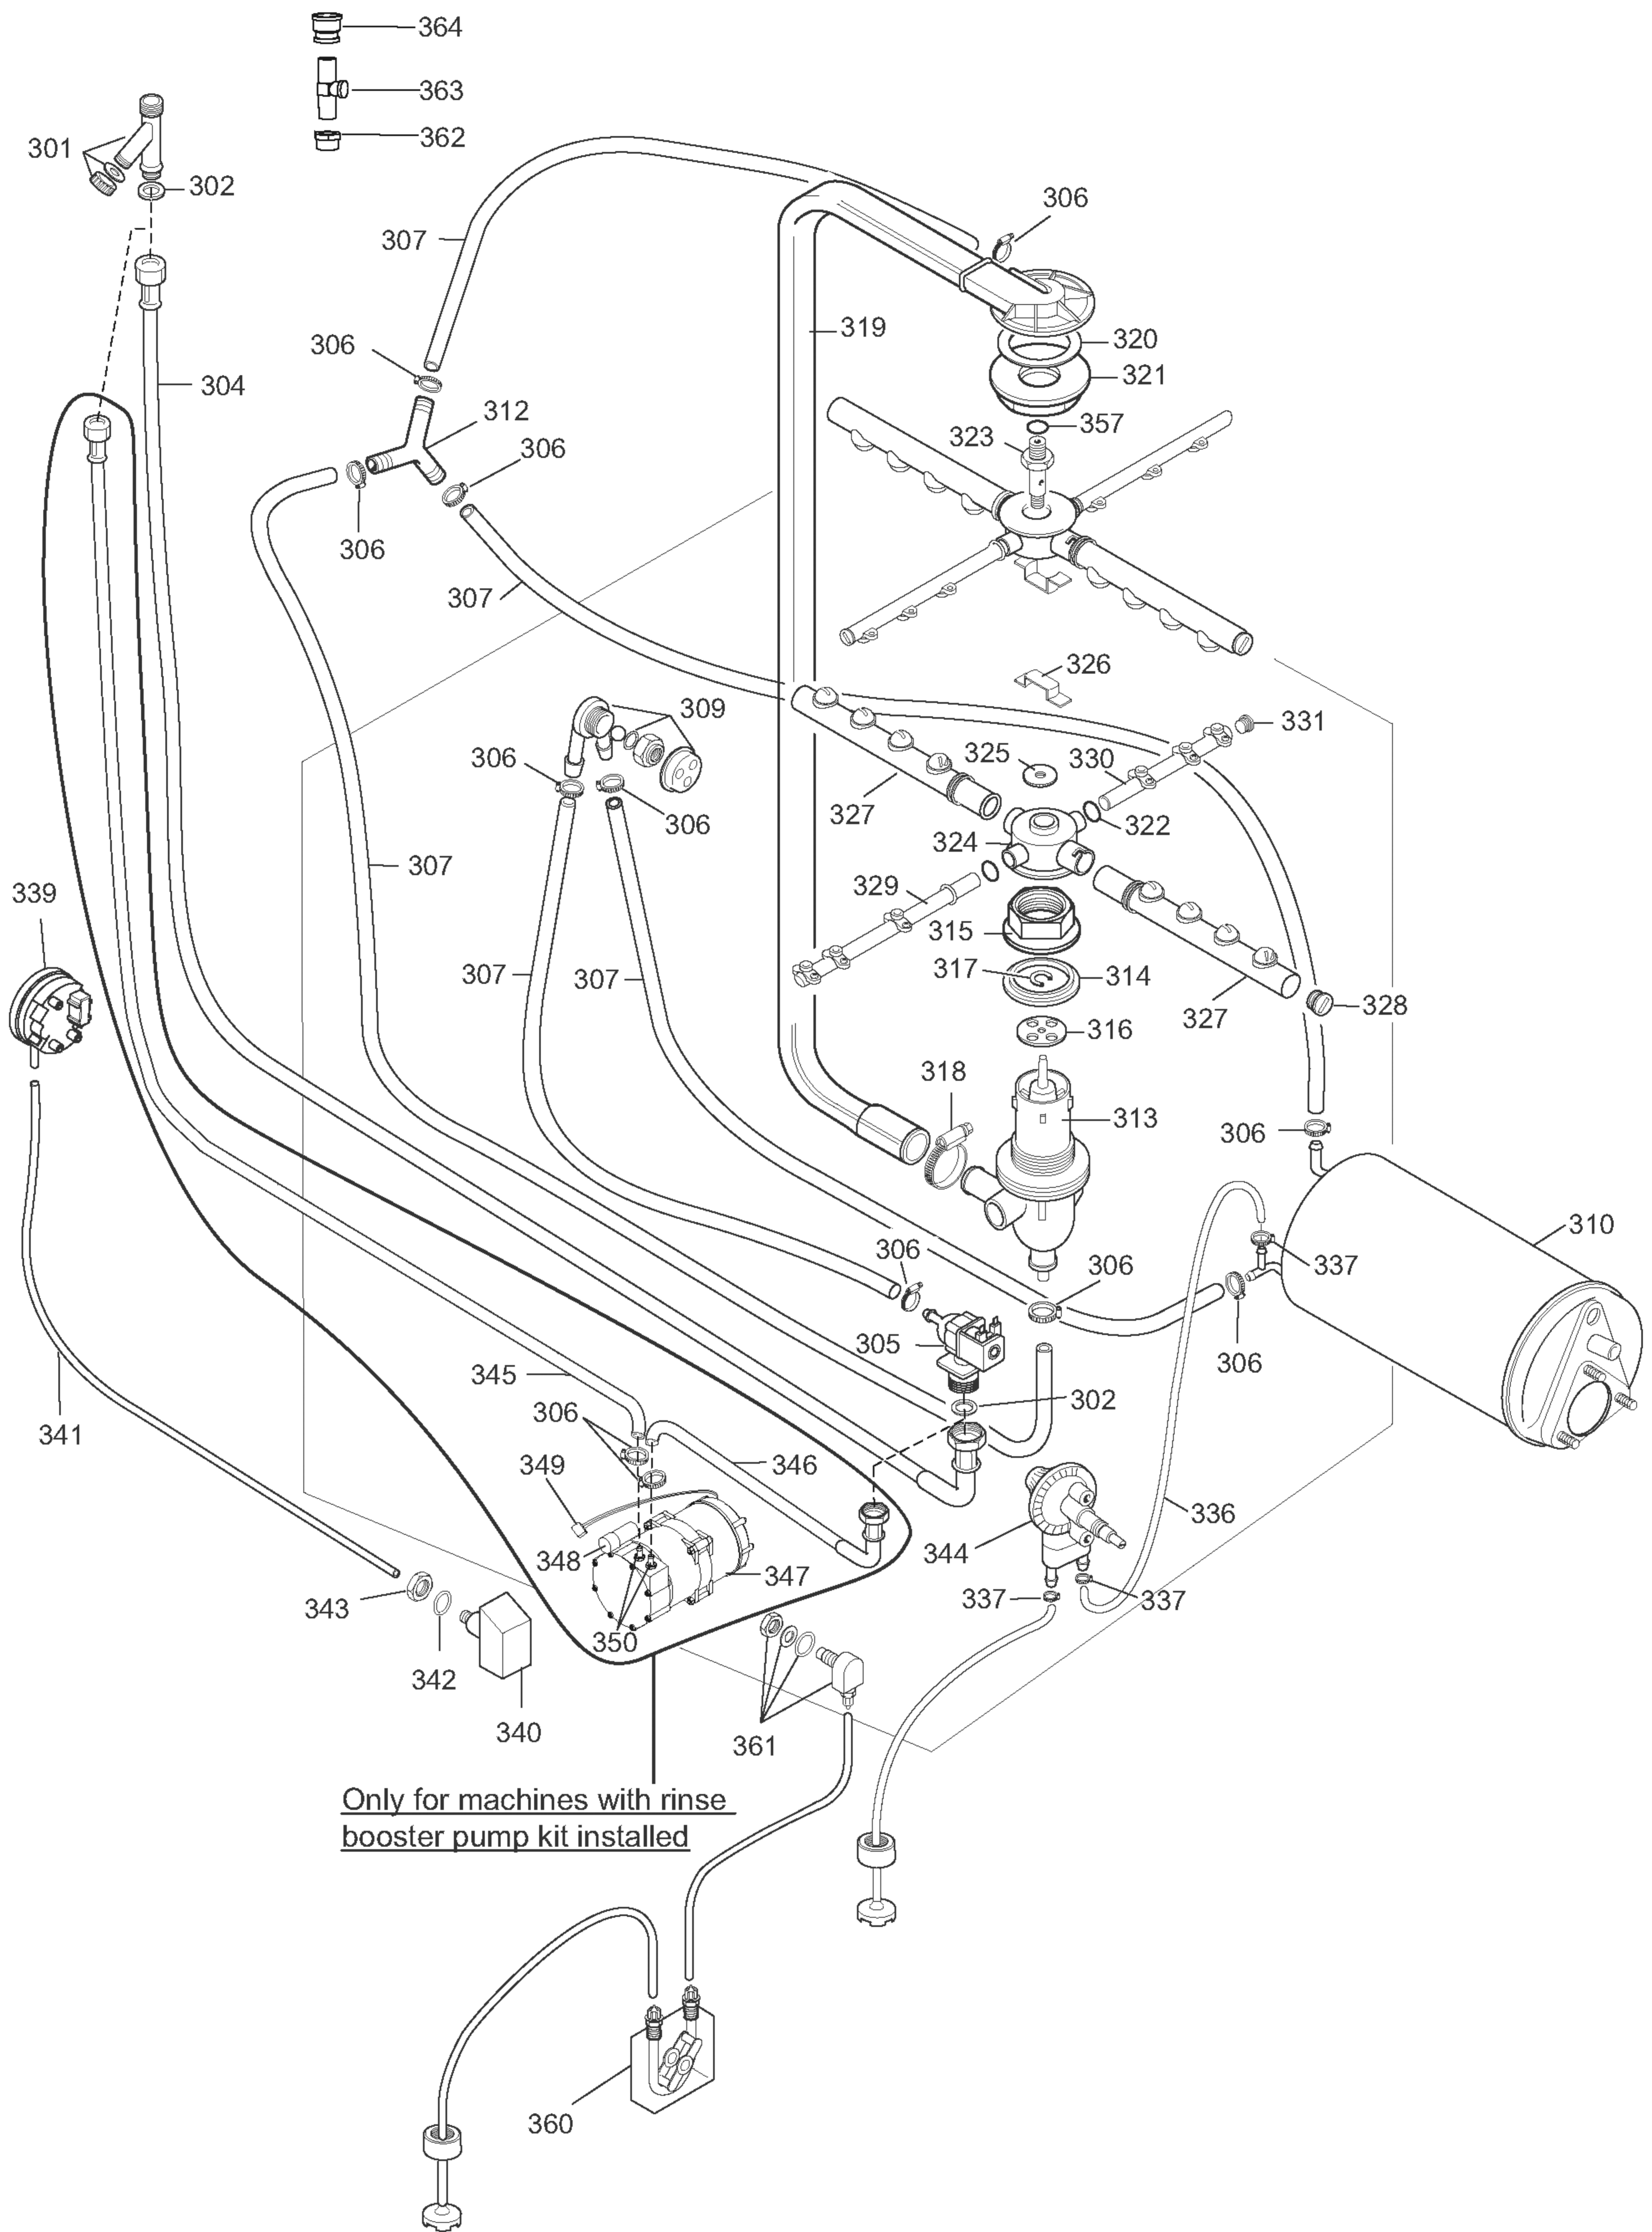

**LAVASTOVIGLIE SOTTOTAVOLO  
UNDERCOUNTER DISHWASHER****NUC/ EUC/ KUC/ NUCA/ ZUCA/ FUCA/ EUCA**

Code	Type	Ref.	Pagina/ Page	Code	Type	Ref.	Pagina/ Page
<b>PRESSIONE</b>				<b>ATMOSFERICA</b>			
400041	NUC3DD	o	2 3 4 6	400116	FUCA3DD	v	2 3 5 6
400055	EUC1	a	2 3 4 6	400137	EUCA1DP	a5	2 3 5 6
400056	EUC1DP	c	2 3 4 6	400151	ZUCA1	s	2 3 5 6
400059	EUC3	b	2 3 4 6	400152	ZUCA3	t	2 3 5 6
400061	EUC3DP	d	2 3 4 6	698005	NUCA1DDG	z	2 3 5 6
400063	EUC1G	w	2 3 4 6	400066	ZUCADDROW	a1	2 3 5 6
400064	EUC1DP60	i	2 3 4 6	400067	ZUCADDROW60	a2	2 3 5 6
400065	EUC3DD	e	2 3 4 6	400153	EUCADDROW	a3	2 3 5 6
400127	KUC3	m	2 3 4 6	400154	EUCADDROW60	a4	2 3 5 6
400128	KUC3DP	n	2 3 4 6				
400138	NUC1GMS	a6	2 3 4 6				
400139	EUC3DPCAG	a7	2 3 4 6				
400140	NUC1	f	2 3 4 6				
400141	NUC1DP	g	2 3 4 6				
400144	NUC3	h	2 3 4 6				
400146	NUC3DP	k	2 3 4 6				
400149	NUC3DP60	q	2 3 4 6				
400150	NUC1DPA	r	2 3 4 6				
690028	NUC1G	x	2 3 4 6				

**Pagina/ Page****Indice/ index**

2	Vista generale / Main view
3	Componenti idraulici / Hydraulic components
4	Circuito idraulico a pressione / Pressurized plumbing circuit
5	Circuito idraulico atmosferico / Atmospheric plumbing circuit
6	Componenti elettrici / Electrical components
7 - 12	Lista ricambi / Spare parts list

**Marchio/ Brand:** Z - A - E  
**Paese/ Country:** Tutti/ All

Da Ser.Nr./From Ser.nr.: /839...

Page: 1 Ed. 2011-12

**Doc. Nr.: 595665K00**

ill. 595665K00\_p2  
 Vista generale / Main view

ill. 595665K00\_p3  
 Componenti idraulici / Hydraulic components