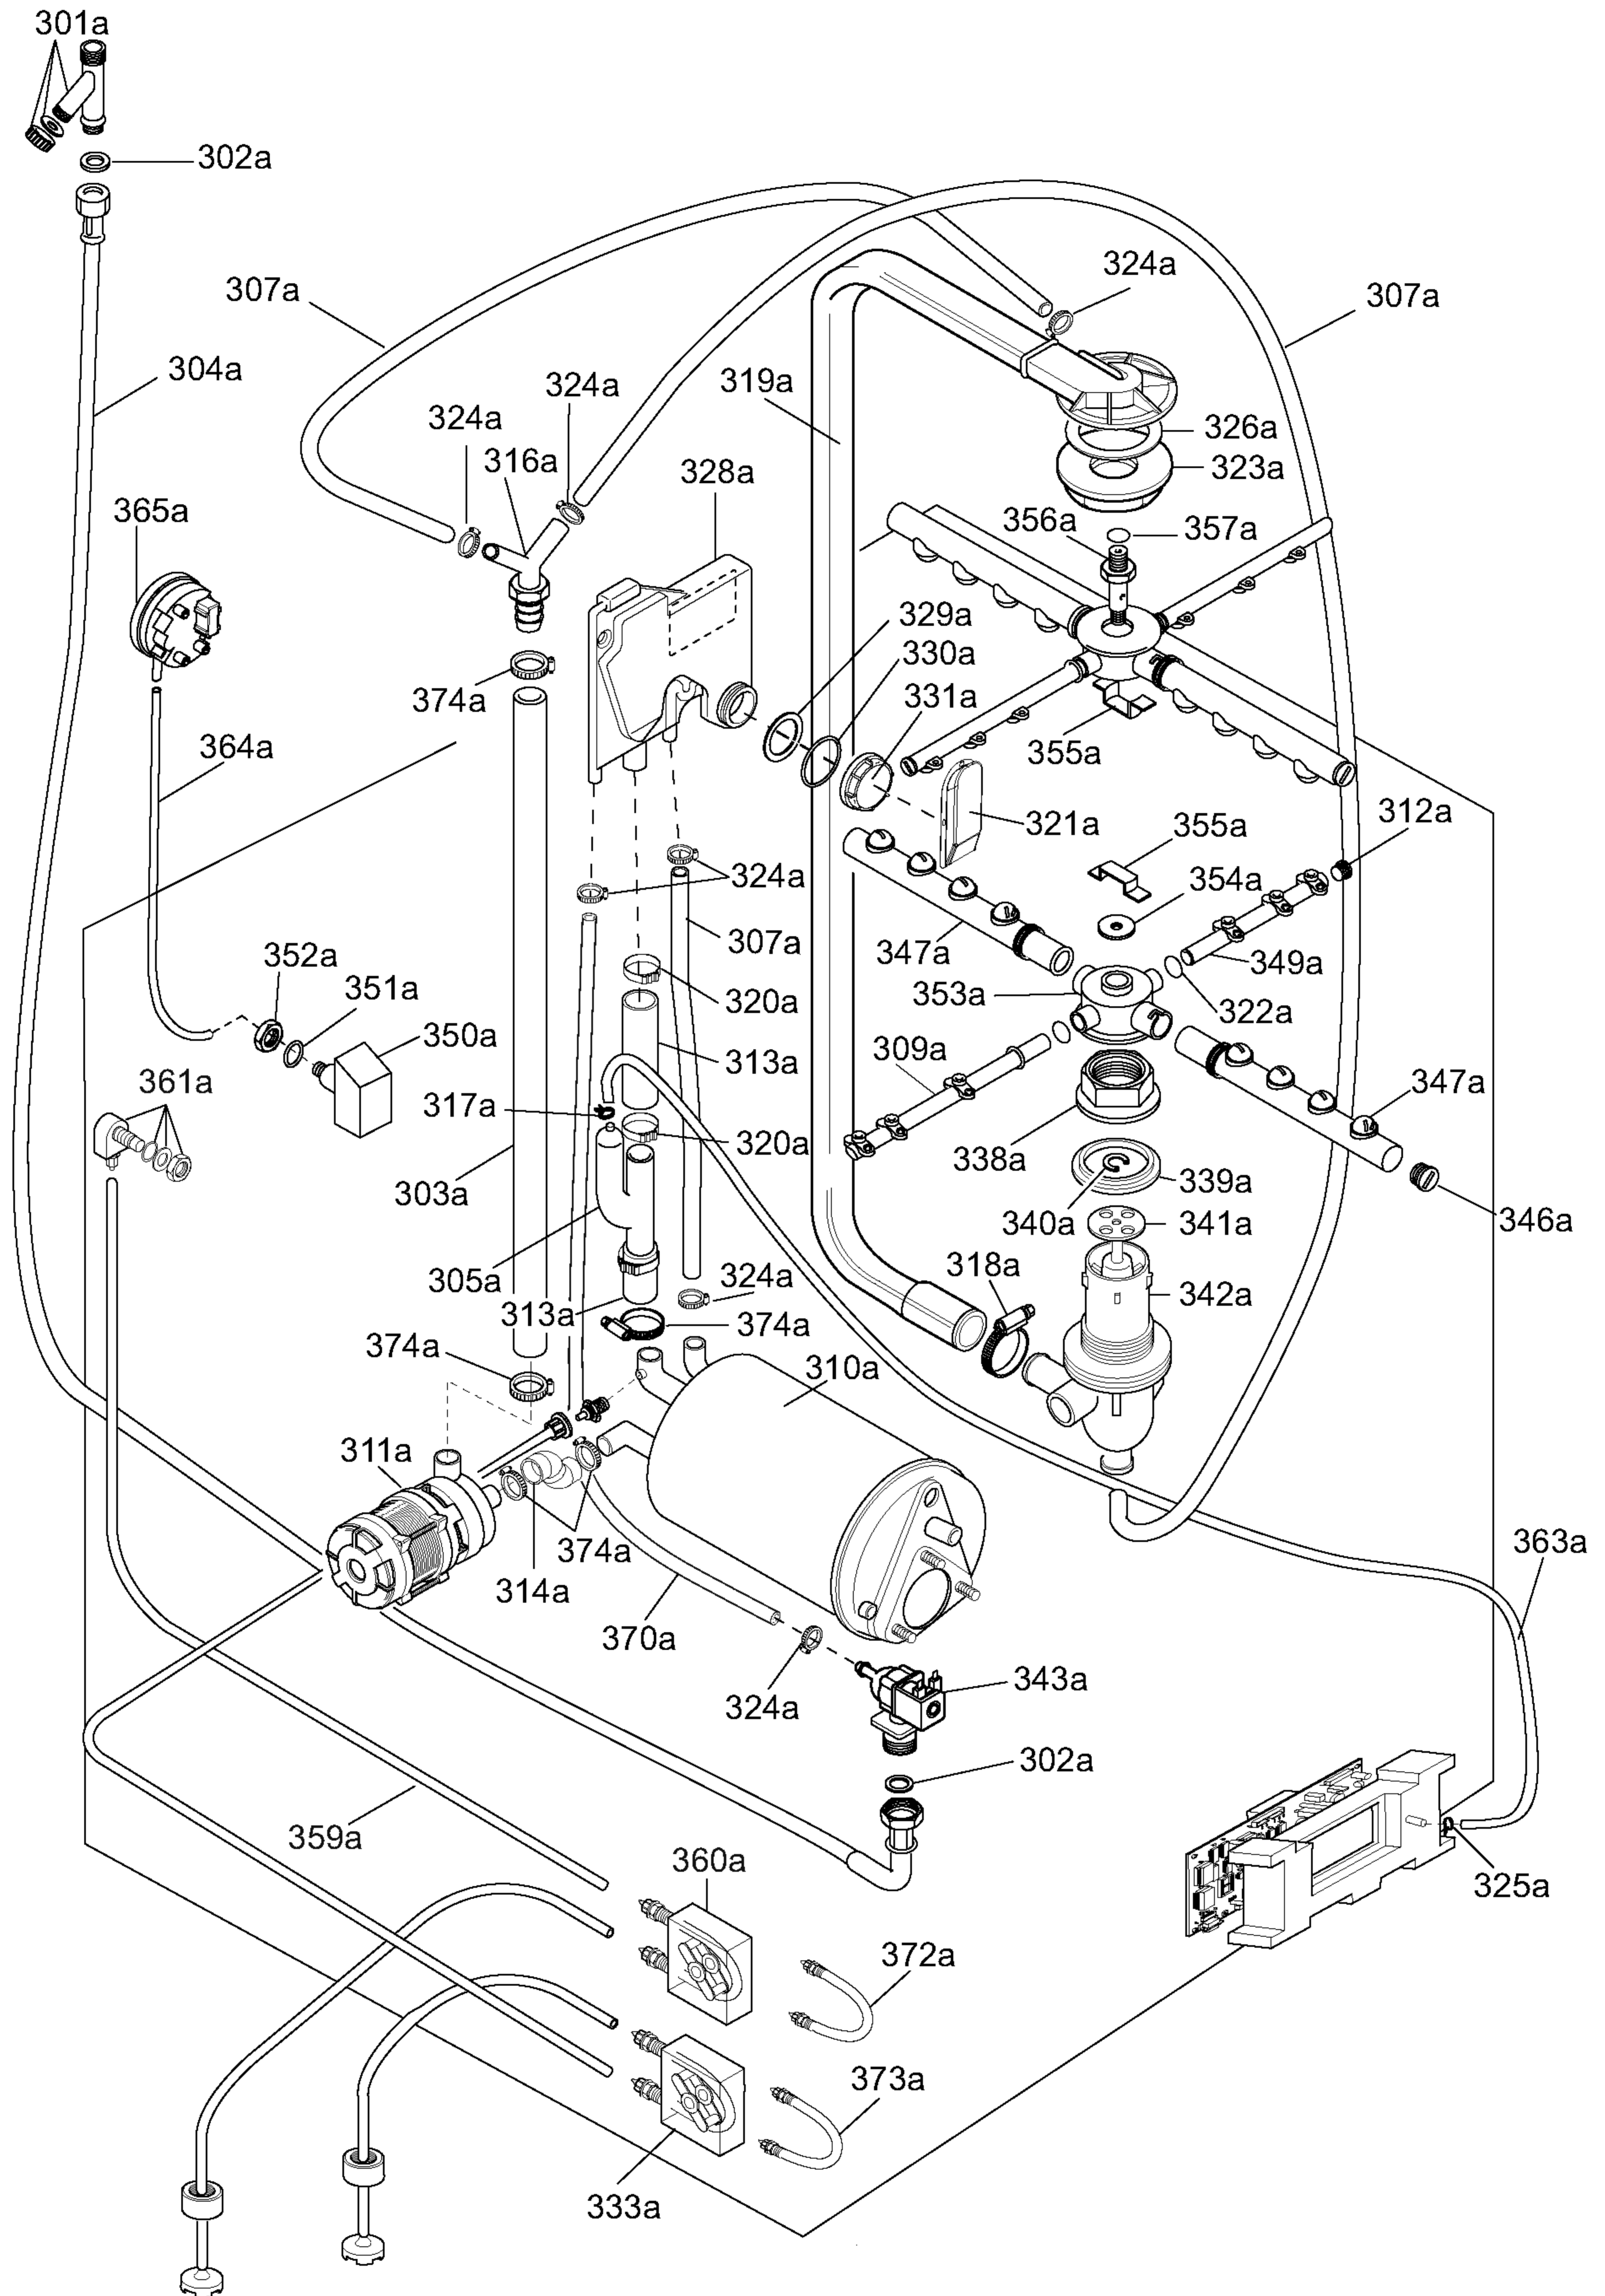

iii. 595665K00_p4B
Circuito idraulico atmosferico / Atmospheric plumbing circuit