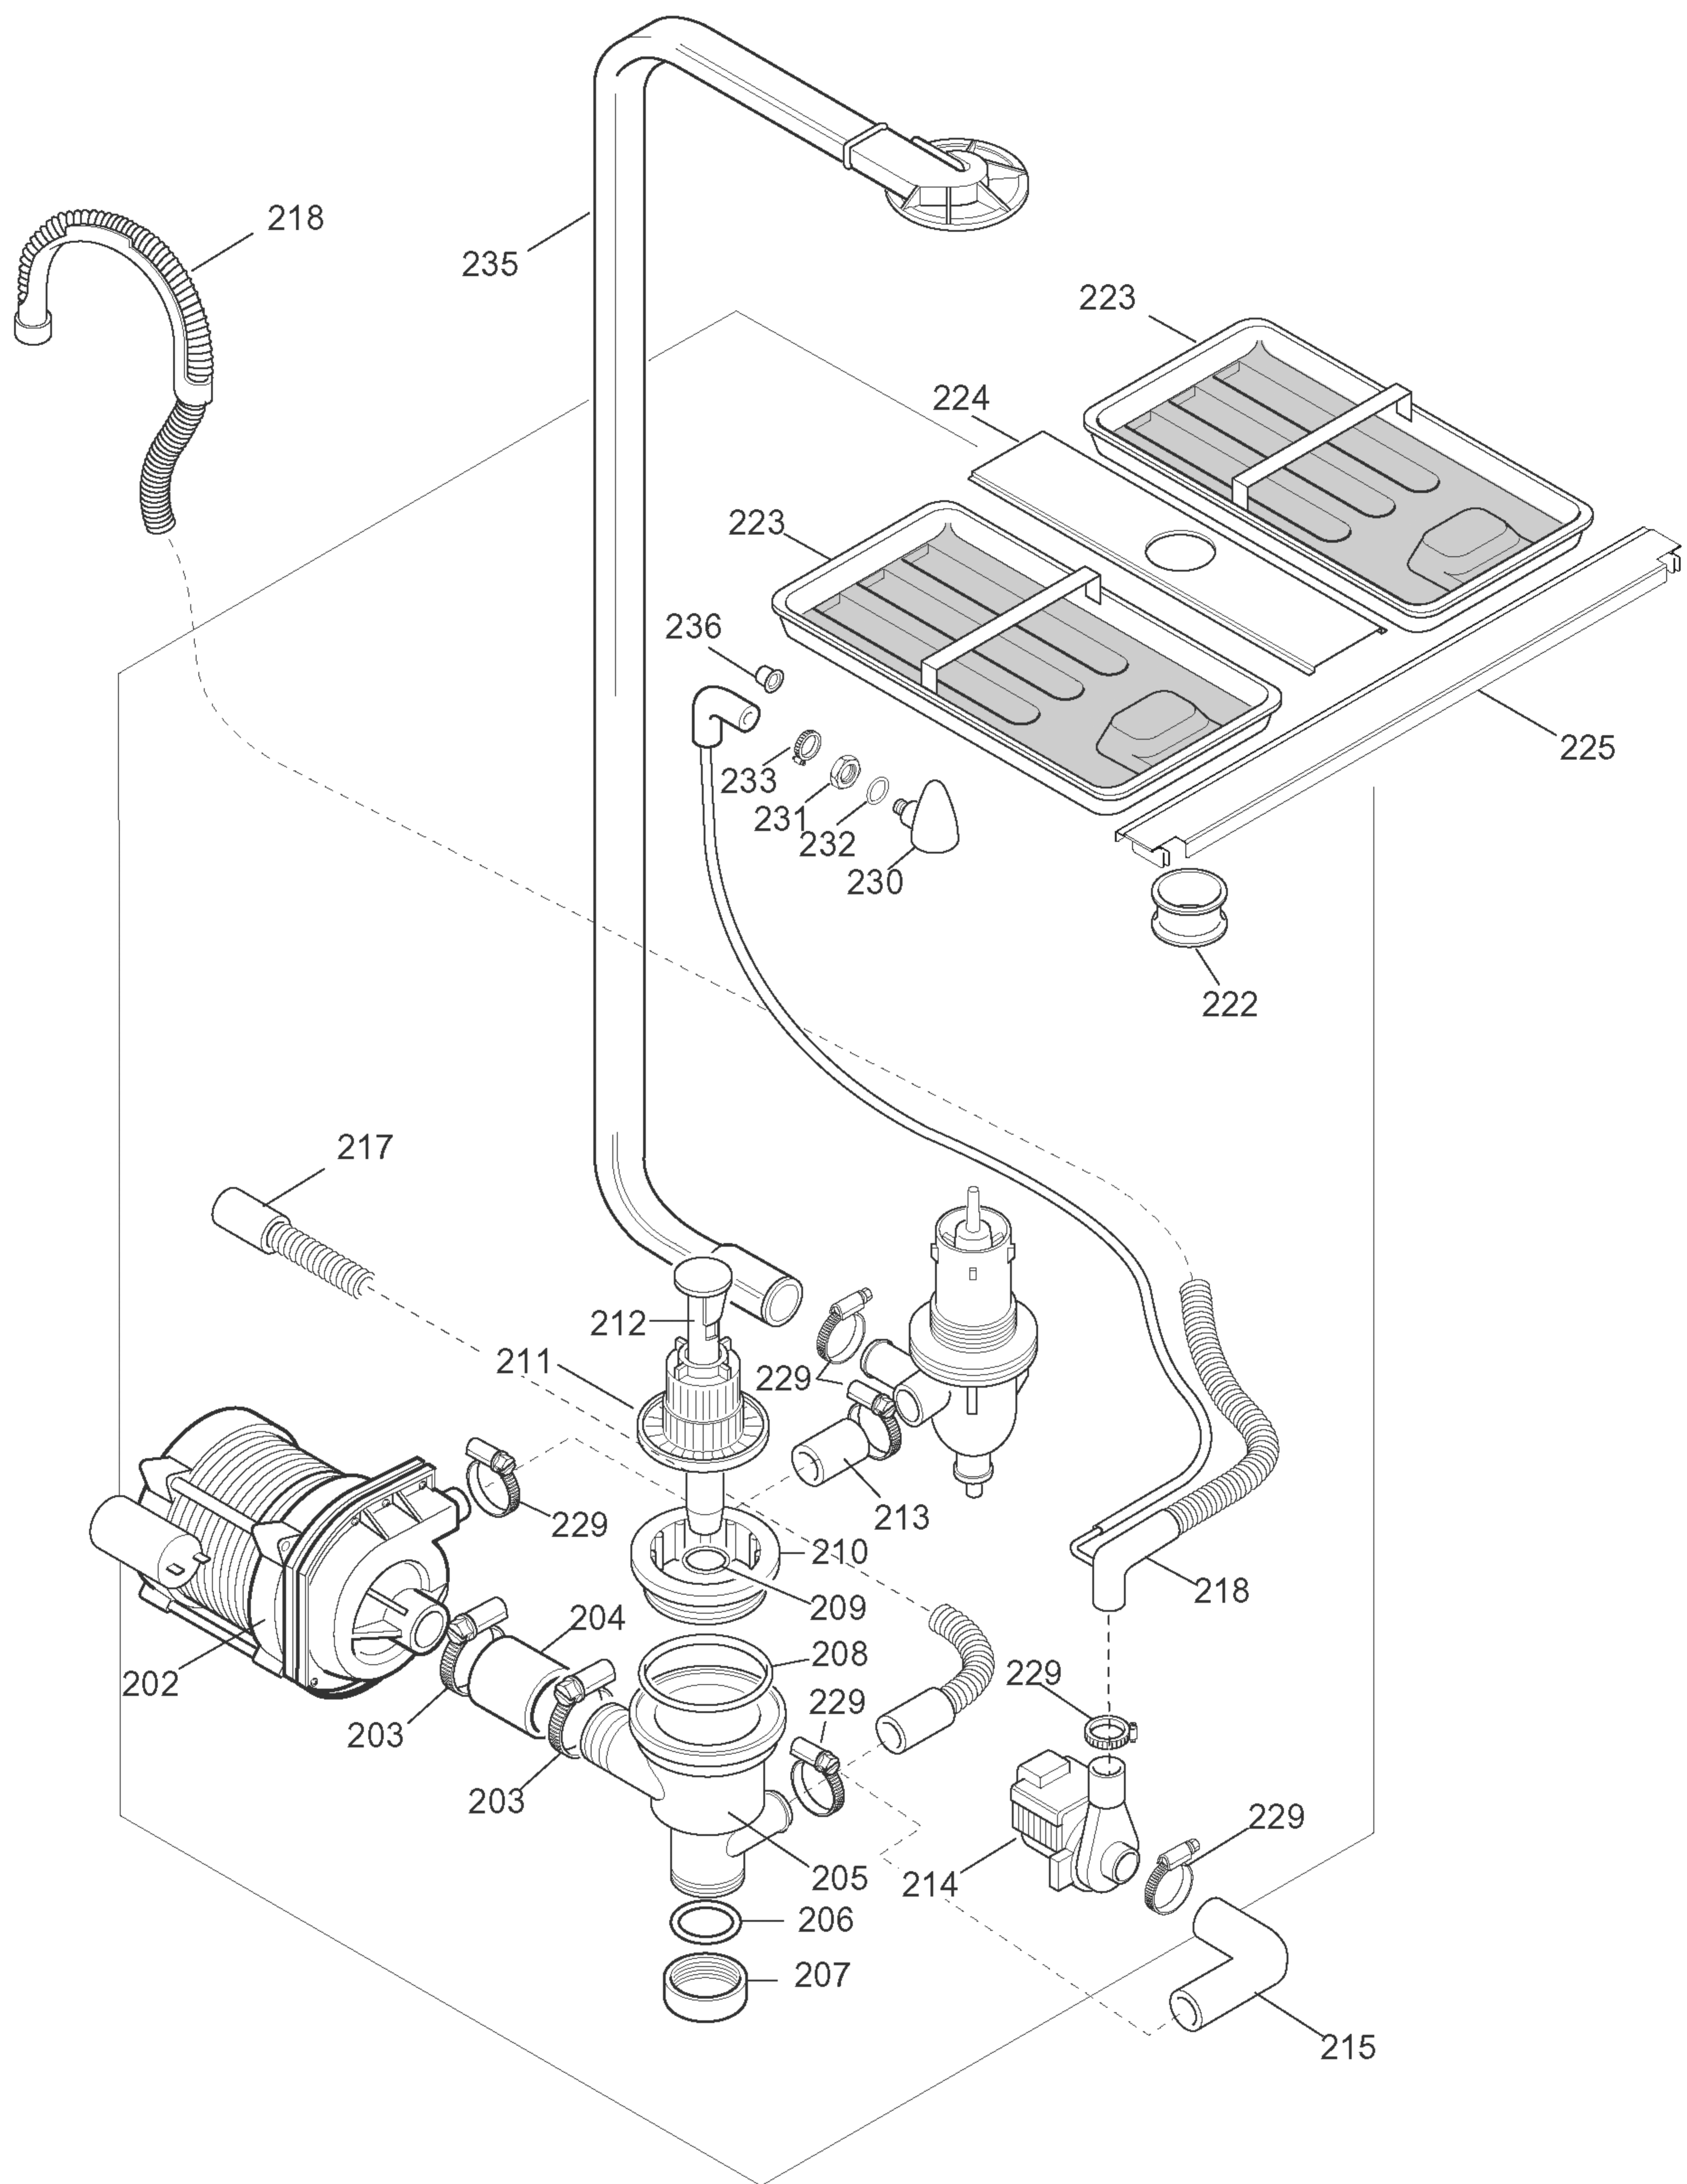

**LAVASTOVIGLIE SOTTOTAVOLO  
UNDERCOUNTER DISHWASHER****NUC/ EUC/ KUC/ NUCA/ ZUCA/ FUCA/ EUCA**

Code	Type	Ref.	Pagina/ Page	Code	Type	Ref.	Pagina/ Page
<b>PRESSIONE</b>				<b>ATMOSFERICA</b>			
400041	NUC3DD	o	2 3 4 6	400116	FUCA3DD	v	2 3 5 6
400055	EUC1	a	2 3 4 6	400137	EUCA1DP	a5	2 3 5 6
400056	EUC1DP	c	2 3 4 6	400151	ZUCA1	s	2 3 5 6
400059	EUC3	b	2 3 4 6	400152	ZUCA3	t	2 3 5 6
400061	EUC3DP	d	2 3 4 6	698005	NUCA1DDG	z	2 3 5 6
400063	EUC1G	w	2 3 4 6	400066	ZUCADDROW	a1	2 3 5 6
400064	EUC1DP60	i	2 3 4 6	400067	ZUCADDROW60	a2	2 3 5 6
400065	EUC3DD	e	2 3 4 6	400153	EUCADDROW	a3	2 3 5 6
400127	KUC3	m	2 3 4 6	400154	EUCADDROW60	a4	2 3 5 6
400128	KUC3DP	n	2 3 4 6				
400138	NUC1GMS	a6	2 3 4 6				
400139	EUC3DPCAG	a7	2 3 4 6				
400140	NUC1	f	2 3 4 6				
400141	NUC1DP	g	2 3 4 6				
400144	NUC3	h	2 3 4 6				
400146	NUC3DP	k	2 3 4 6				
400149	NUC3DP60	q	2 3 4 6				
400150	NUC1DPA	r	2 3 4 6				
690028	NUC1G	x	2 3 4 6				

**Pagina/ Page****Indice/ index**

2	Vista generale / Main view
3	Componenti idraulici / Hydraulic components
4	Circuito idraulico a pressione / Pressurized plumbing circuit
5	Circuito idraulico atmosferico / Atmospheric plumbing circuit
6	Componenti elettrici / Electrical components
7 - 12	Lista ricambi / Spare parts list

**Marchio/ Brand:** Z - A - E  
**Paese/ Country:** Tutti/ All

Da Ser.Nr./From Ser.nr.: /839...

Page: 1 Ed. 2011-12

**Doc. Nr.: 595665K00**

ill. 595665K00\_p2  
 Vista generale / Main view

ill. 595665K00\_p3  
 Componenti idraulici / Hydraulic components