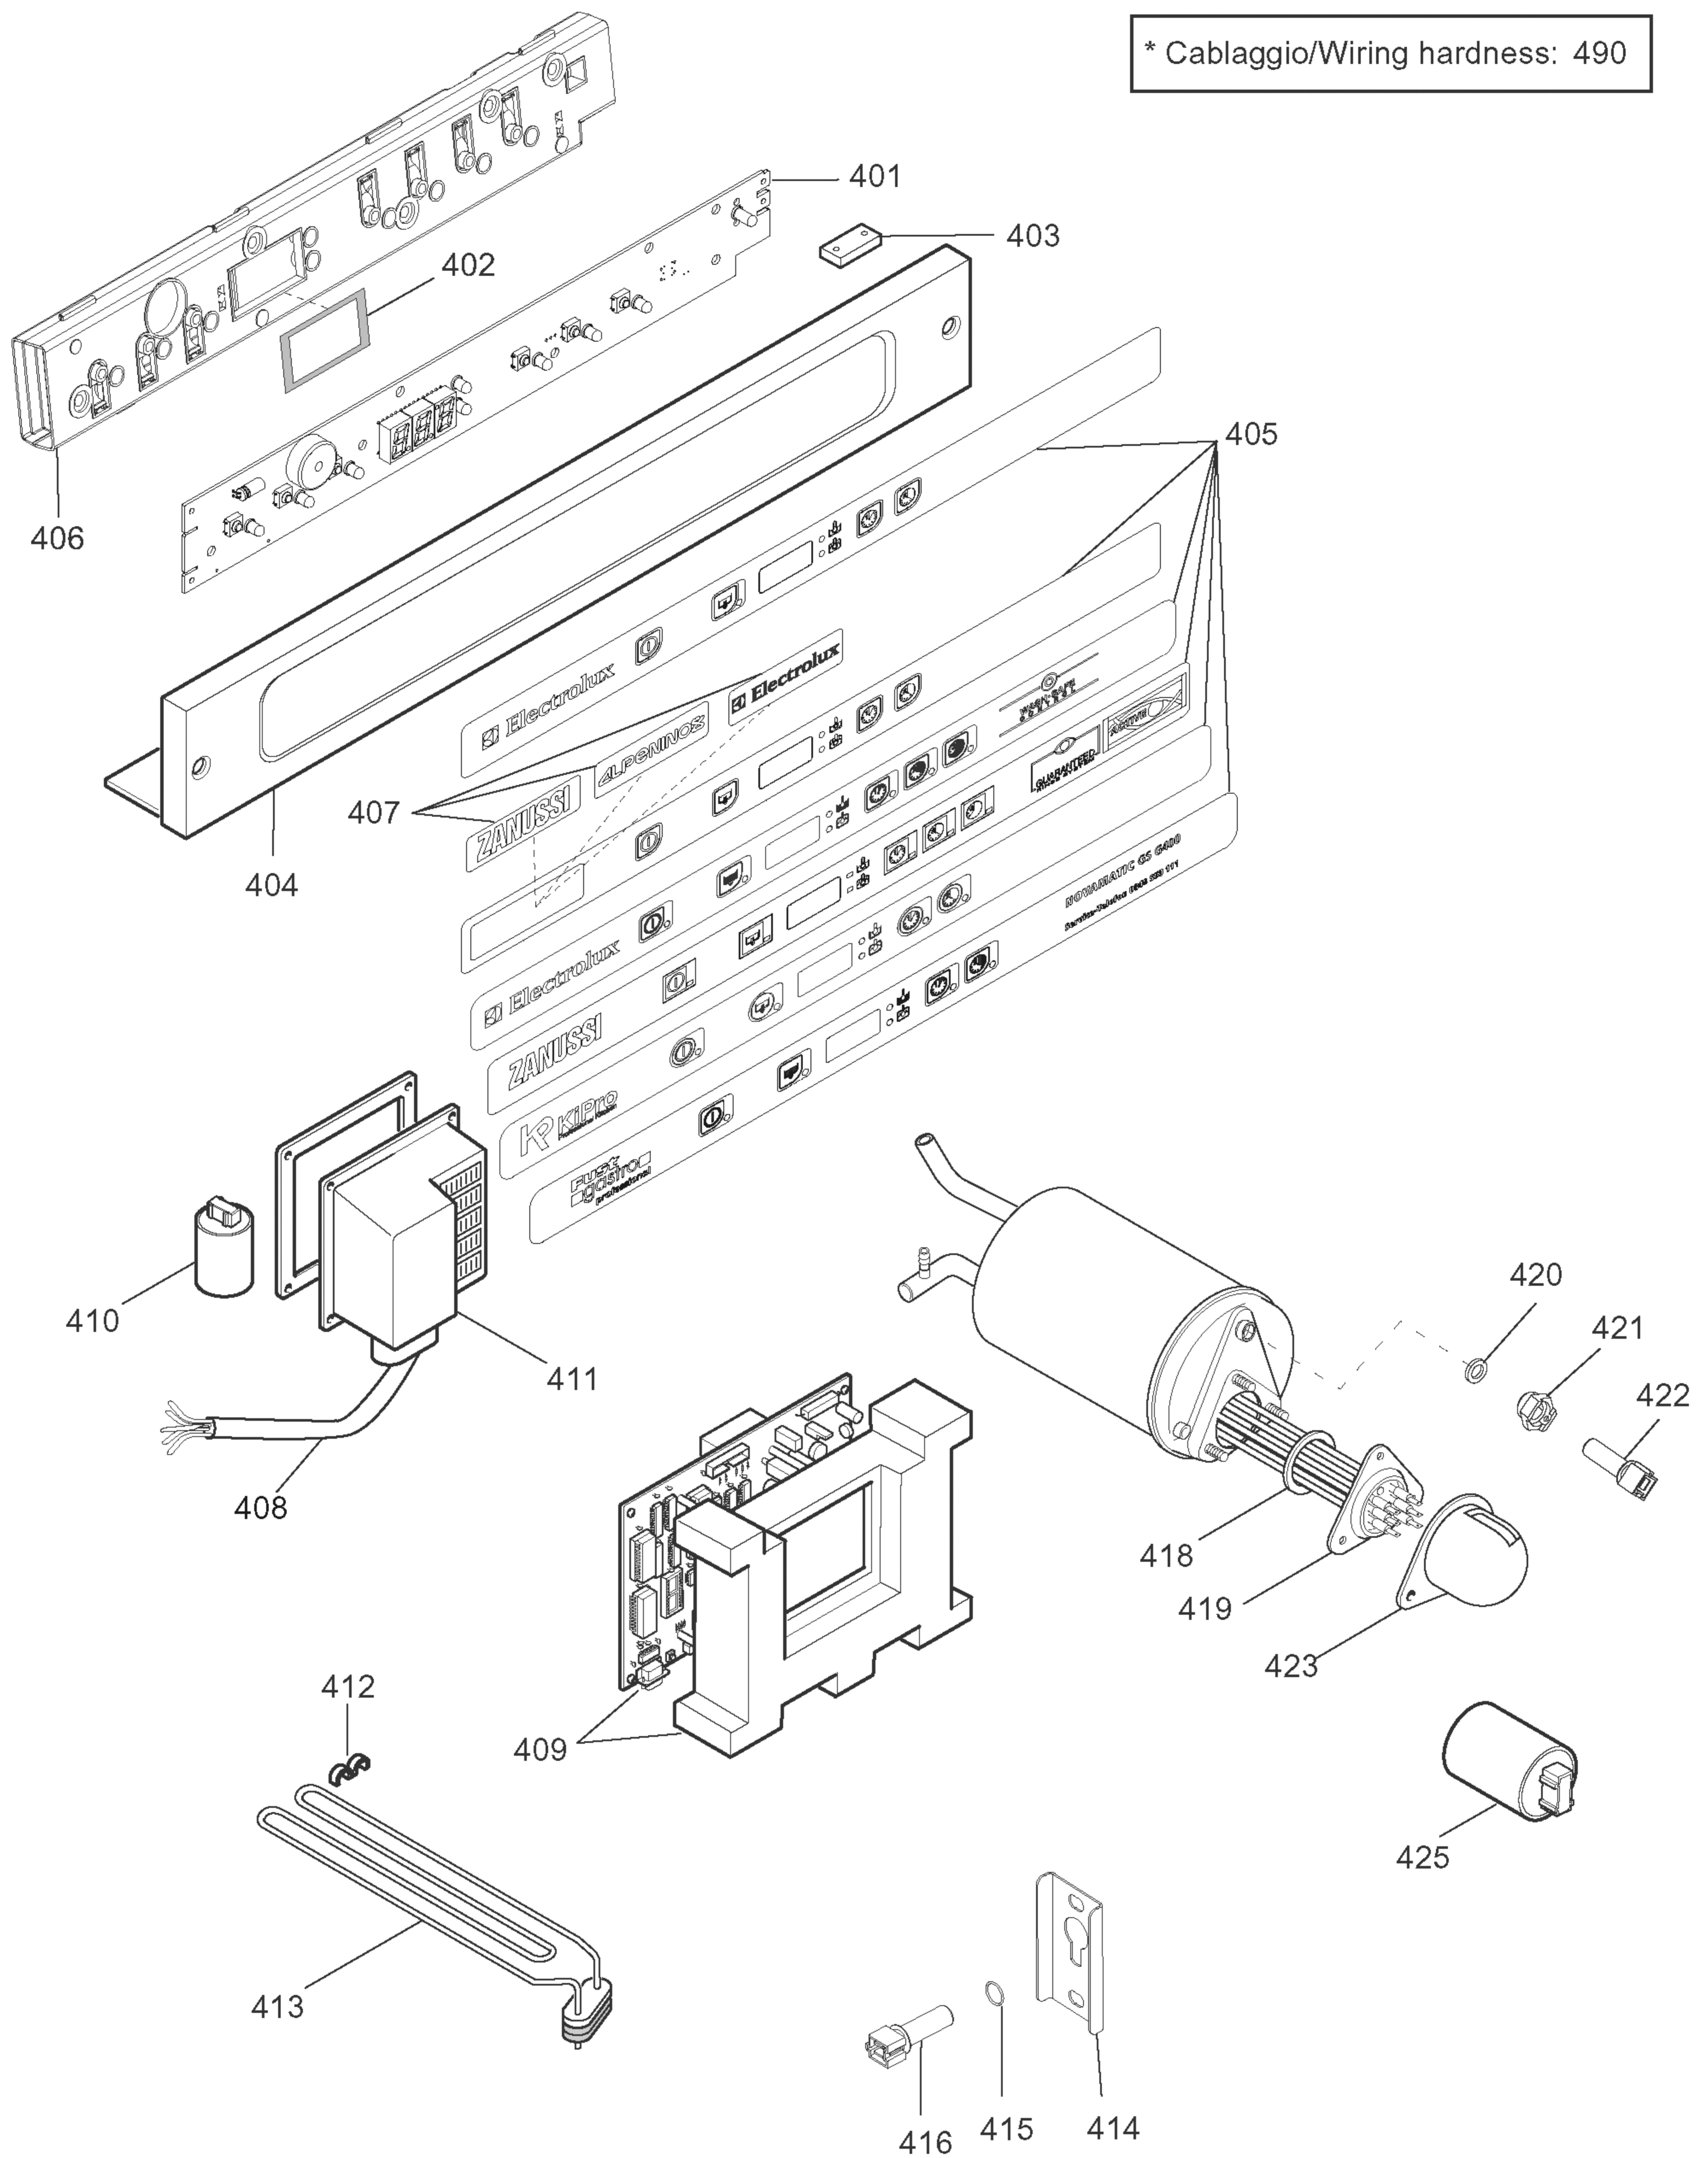

* Cablaggio/Wiring harness: 490

ill. 595665K00_p5
Componenti elettrici / Electrical components

Da Ser.Nr./From Ser.nr.: /839...

Page: 6 Ed. 2011-07

Doc. Nr.: 595665K00