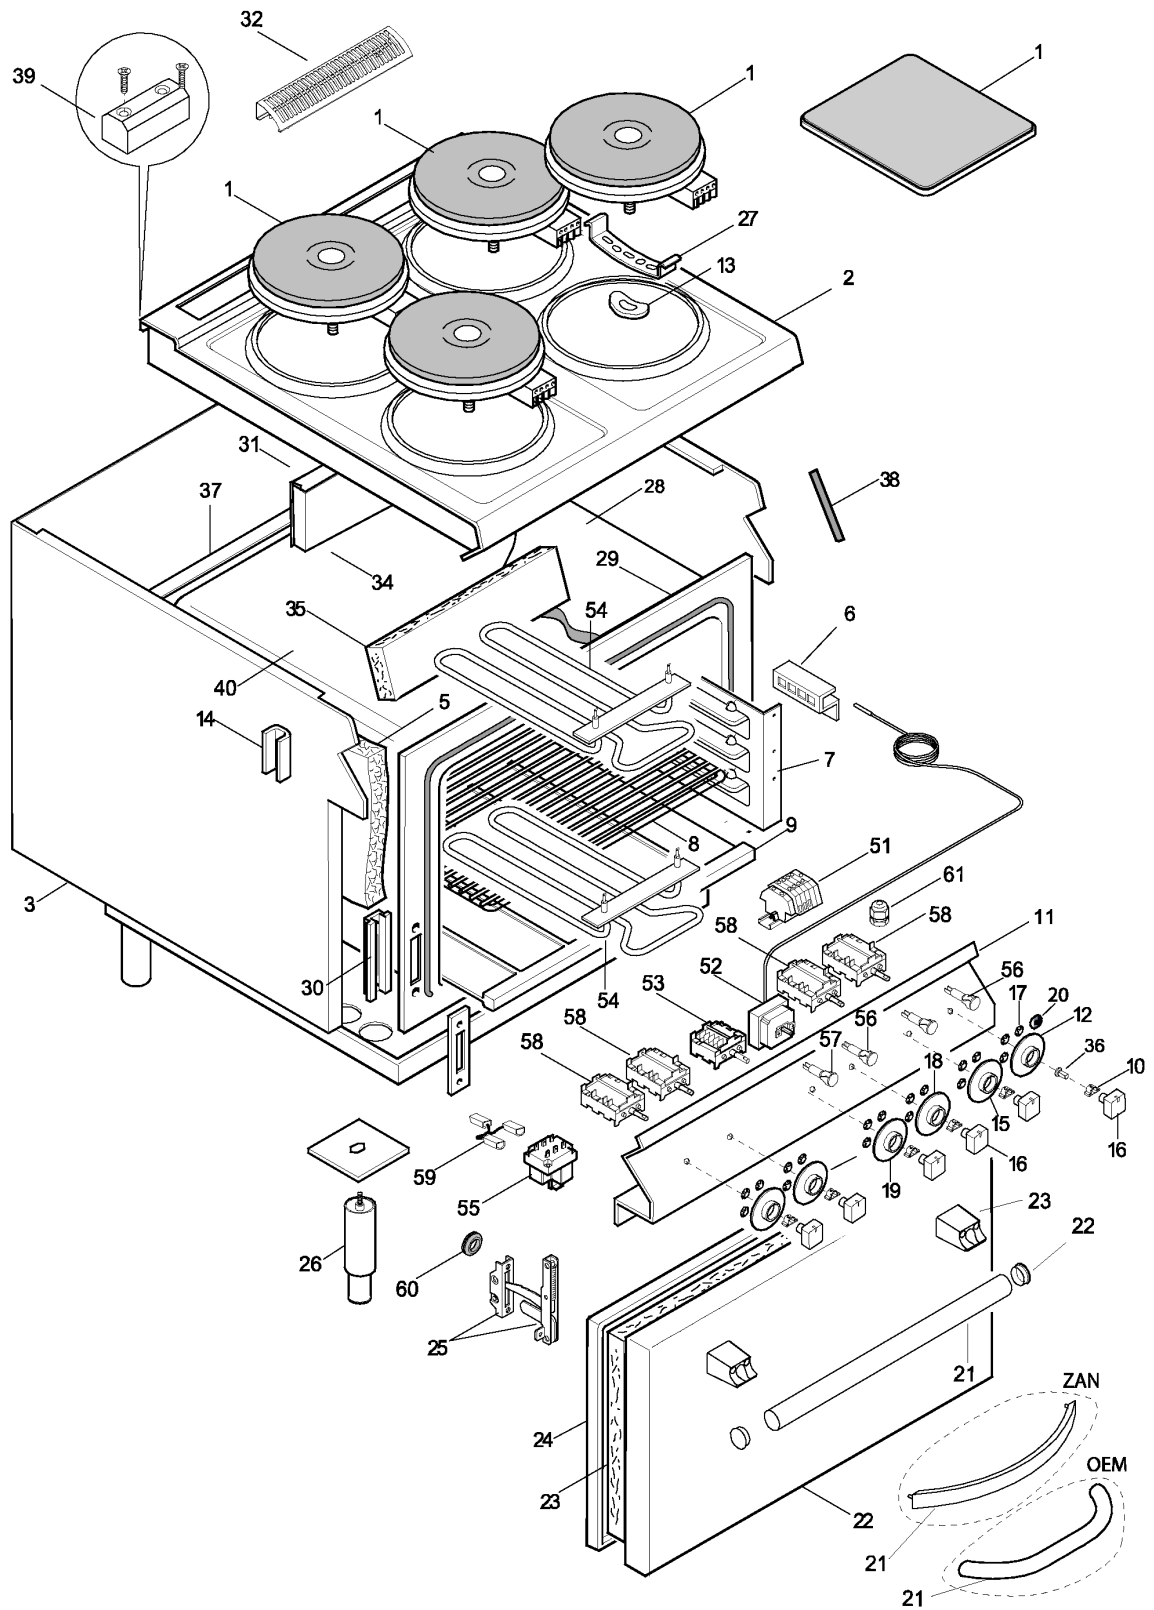

Da Ser. Nr. / From Ser. Numb. : 012 (2000-wk12)  
 Document review . 2014 – 04 **PAGE: 4**

Doc. **5978DP00**

??????	371018								
??????	59785DP00	???????? 4	General components						
.		Alias		S		.			(Euro)
0001	006243	617838500					OVER TRIM	h,i,g1,q1,p1	
0002	0C7717	85089D900					SHELF; 4 PLATE	ELX - ROUND	333,90
0002	0C7718	85089DB00					SHELF; 4 PLATE; SQUARE	ELX - SQUARE	333,90
0002	0C7731	87089G300					SHELF	ZAN, OEM - SQUARE	335,00
0002	0C7732	87089G500					SHELF	ZAN, OEM - ROUND	326,80
0003	000000	85089FF00						ELX	
0003	000000	85089FJ00						ZAN, OEM	
0005	000000	560802203							
0006	000000								
0007	0C6446	51489AA00					BAKING PAN GUIDE		44,36
0008	025020	330260843		S			CROMED GRID; 650X530MM		28,80
0009	054144	500850001					OVEN SOLE PLATE		101,50
0010	025245	214590701		S			KNOB SPRING		1,02
0011	0C7275	85589AV00					CONTROL PANEL	ELX	90,74
0011	0C7285	87089GL00					CONTROL PANEL	ZAN	90,74
0011	0C8040	50389T100					CONTROL PANEL	OEM	65,57
0012	0C7228	548877F00		S			RING NUT	ELX	7,95
0012	0C7533	54887A100					RING NUT	ZAN, OEM	8,68
0013	051907	206993100		S			SPRING		1,02
0014	0C0156	527850500					BRACKET		2,41
0015	0C7230	548877G00		S			RING NUT	ELX	7,95
0015	0C7534	54887A200					RING NUT	ZAN, OEM	8,68
0016	0A5621	548865500		S			KNOB; Ø PIN=6MM	OEM	9,51
0016	0C6670	511850G01	0C8700			+	KNOB; DIA.10	ELX	
0016	0C7232	548878201		S			KNOB; DIA.6	ZAN	15,48
0017	069567	218912211	0C6288				RING CONNECTION		
0018	0C7242	548879D00					THERMOSTAT RING NUT	ZAN, OEM	8,68
0018	0C7343	548877S00					RING NUT	ELX	7,95
0019	0C7231	548877J00					COMMUTATOR RING NUT	ELX	7,95
0019	0C7247	548879U00					RING NUT	ZAN, OEM	6,27
0020	0C6171	541813800	0C6172			+	WASHER; SILICONE		
0021	0C7226	51589A601					OVEN HANDLE	ZAN	81,10
0021	0C7274	51589A500					OVEN DOOR HANDLE	ELX	46,08
0021	0C7946	83089FY00					ONEN DOOR HANDLE	OEM	71,46
0022	0C7272	50389G501					OVEN DOOR		142,10
0023	0C0197	560839601					HOOD		30,35