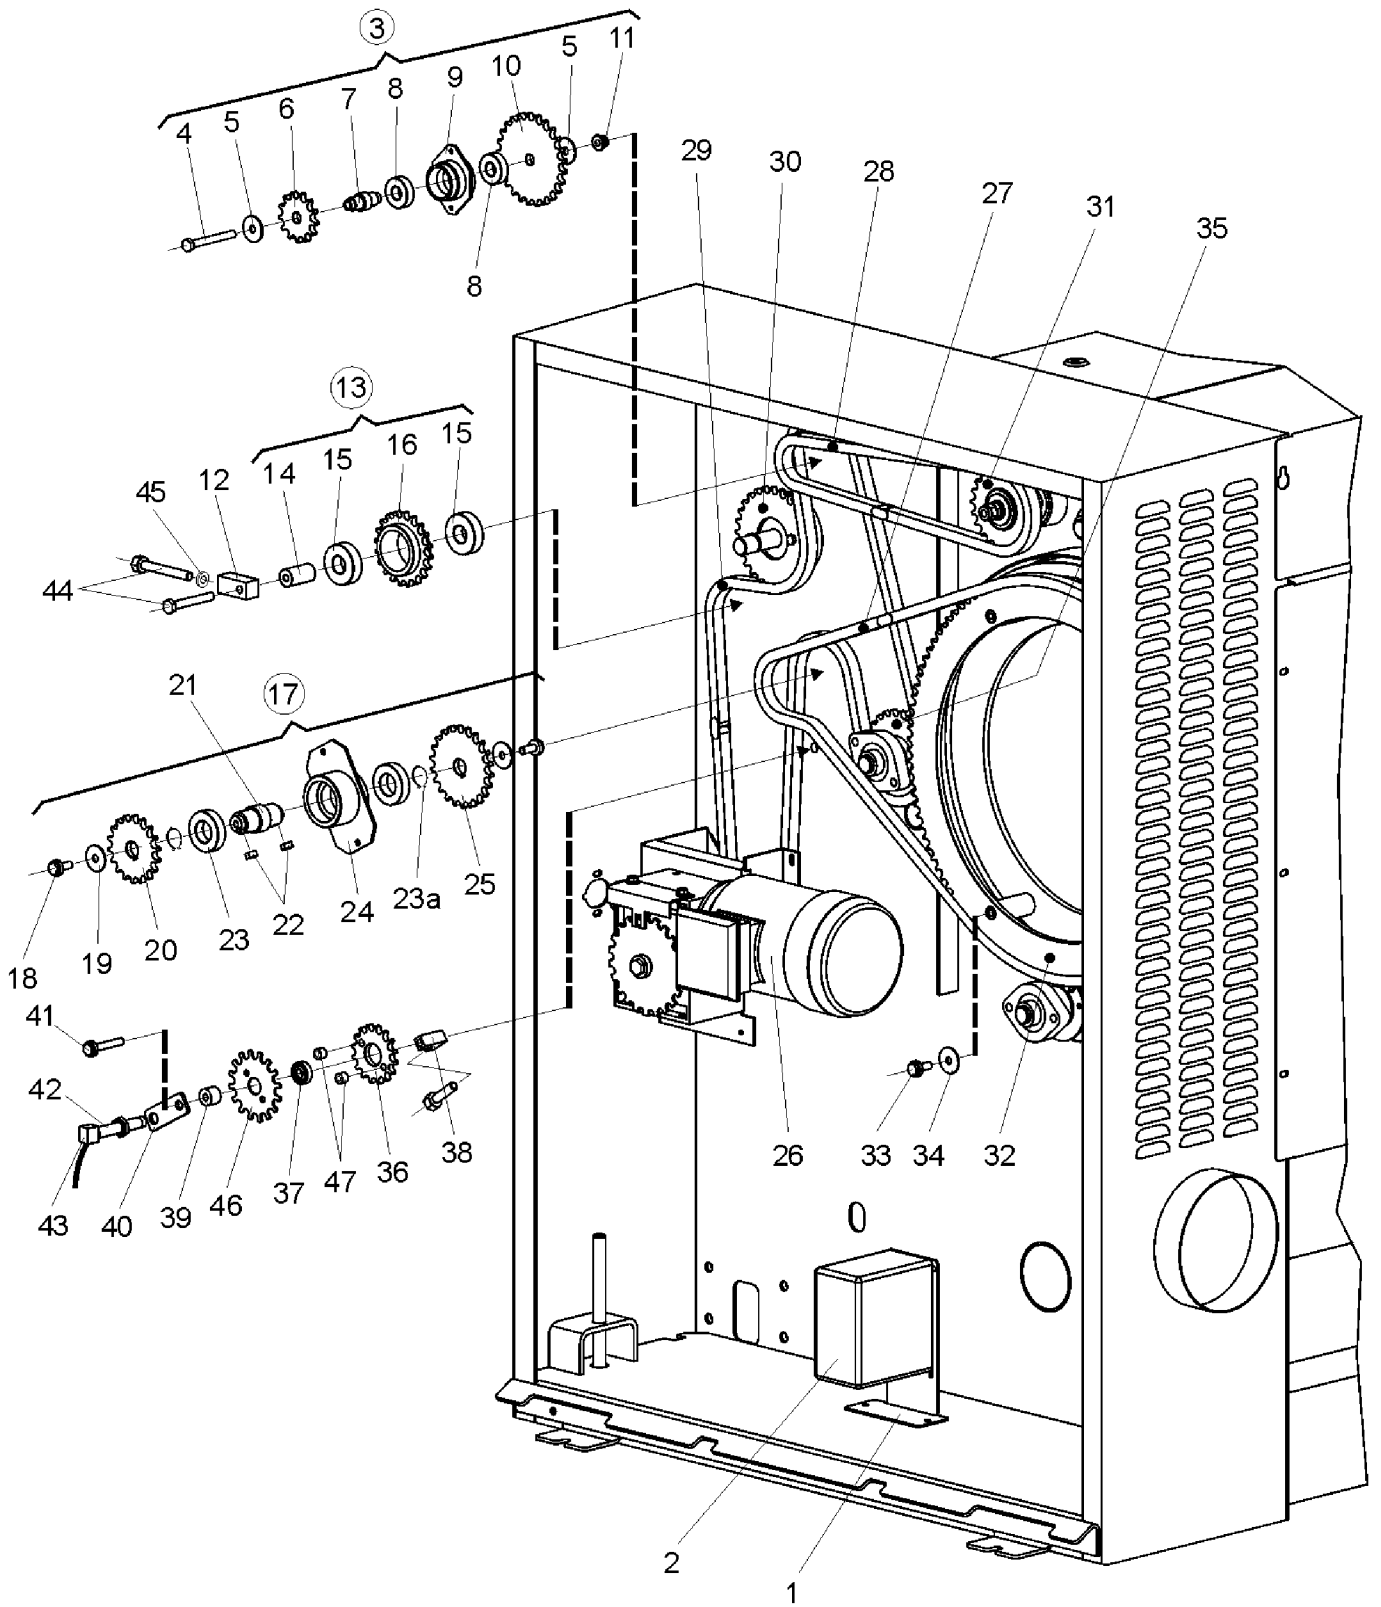

Spare Parts Catalogue
Catalogue de pièces de rechange

IC4 4819-4832

Ironer
Sécheuse repasseuse

Issue	Month	Year
02	05	05

610776

610777

Issue	Month	Year
03	05	06

610785

Issue	Month	Year
02	10	06

610783

Issue	Month	Year
05	05	06

610765

Issue	Month	Year
01	06	04

610766

Issue	Month	Year
01	06	04

610780