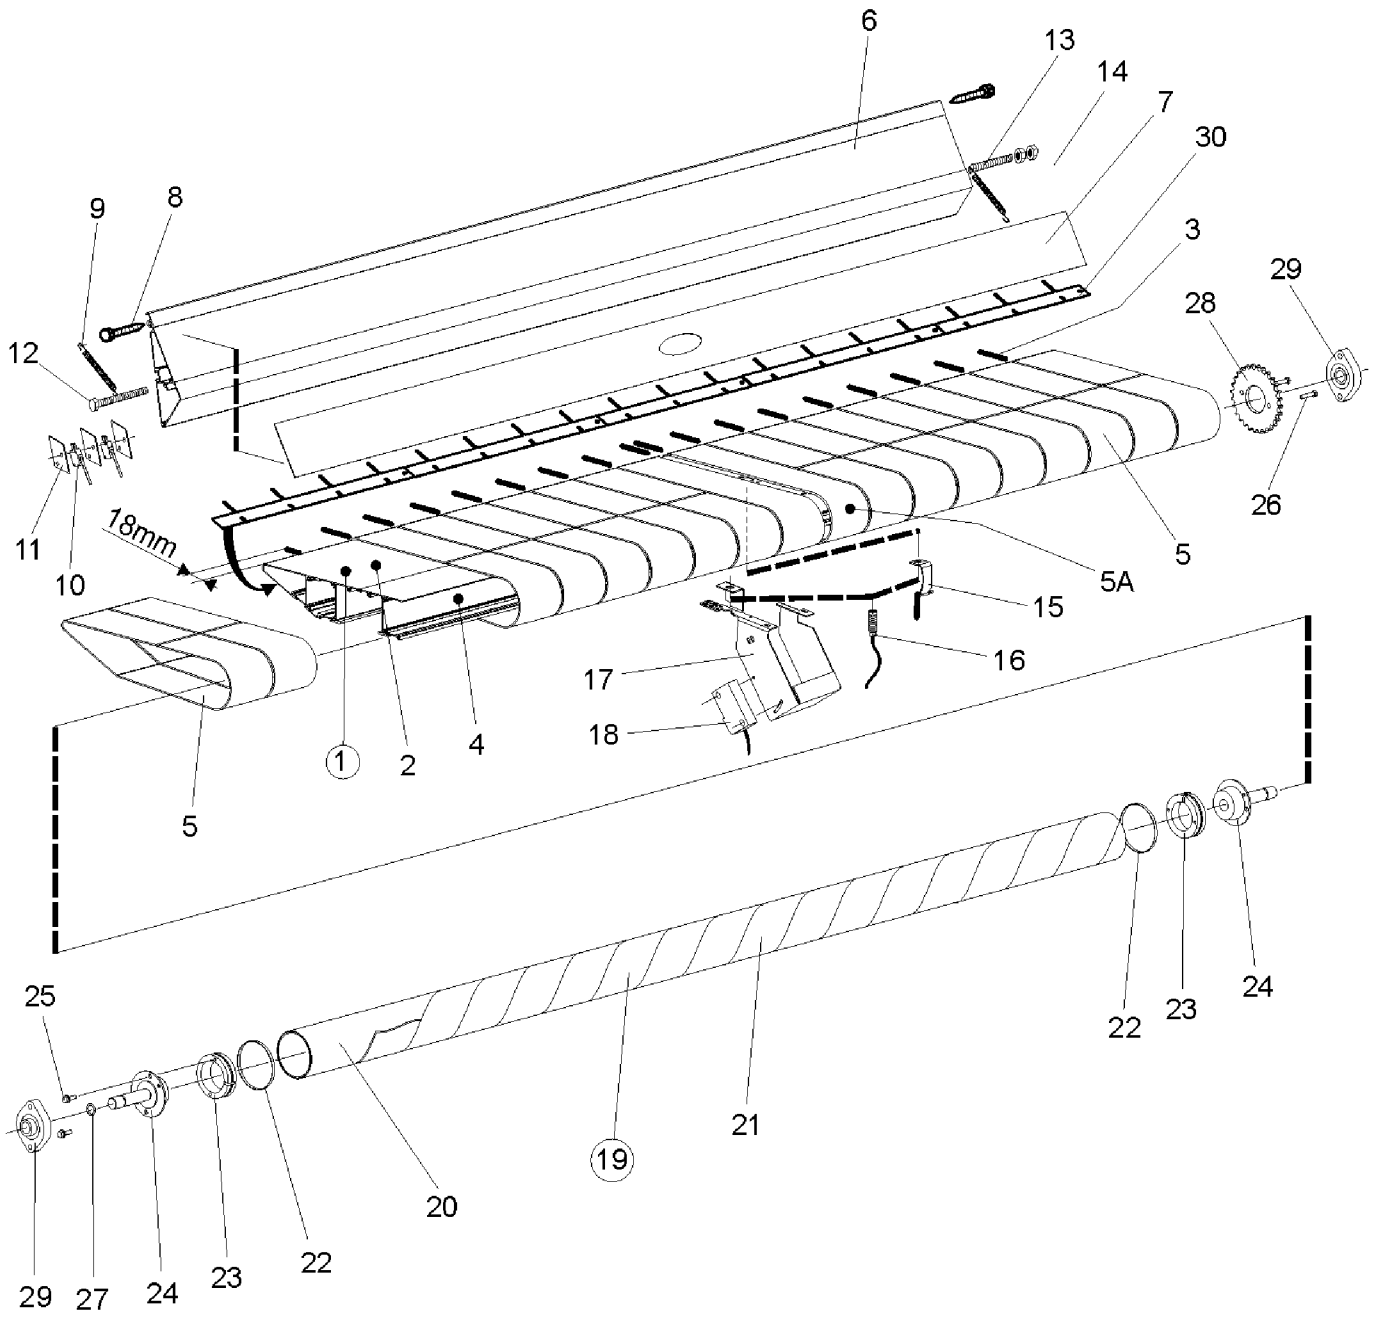

Spare Parts Catalogue
Catalogue de pièces de rechange

IC4 4819-4832

Ironer
Sécheuse repasseuse

Issue	Month	Year
02	05	05

610776

610777

Issue	Month	Year
03	05	06

610785

Issue	Month	Year
02	10	06

610783

Issue	Month	Year
05	05	06

610765

Issue	Month	Year
01	06	04

610766

Issue	Month	Year
01	06	04

610780