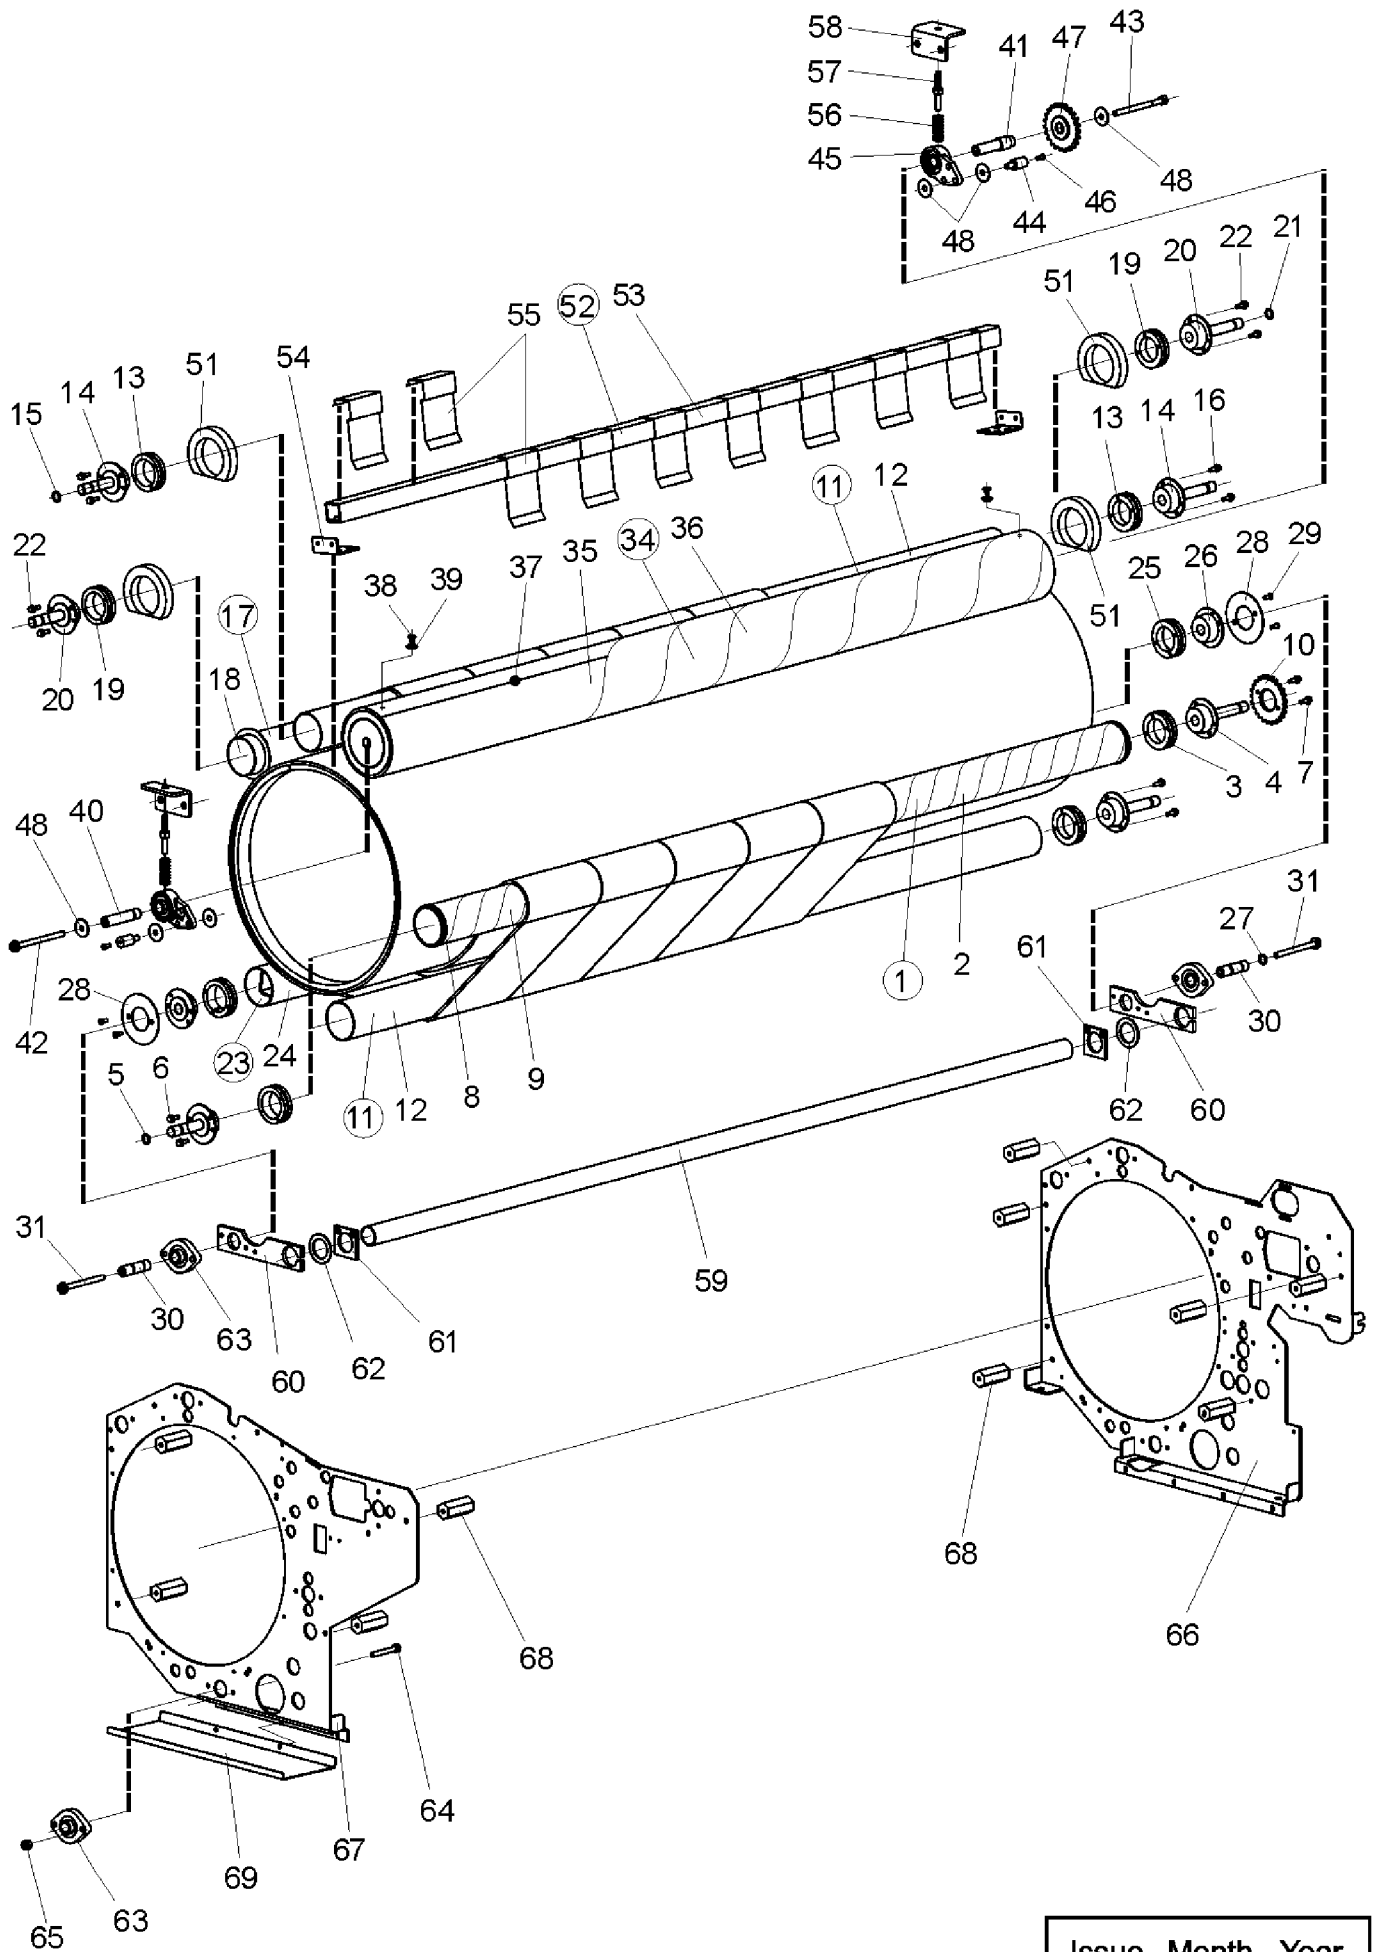

Spare Parts Catalogue
Catalogue de pièces de rechange

IC4 4819-4832

Ironer
Sécheuse repasseuse

Issue	Month	Year
02	05	05

610776

610777

Issue	Month	Year
03	05	06

610785

Issue	Month	Year
02	10	06

610783

Issue	Month	Year
05	05	06

610765

Issue	Month	Year
01	06	04

610766

Issue	Month	Year
01	06	04

610780

Issue	Month	Year
02	12	05

610768

Issue	Month	Year
01	06	04

Issue	Month	Year
01	10	06

Issue	Month	Year
01	10	06

610781

Issue	Month	Year
01	06	04

①

①

⑥

Issue	Month	Year
01	05	05