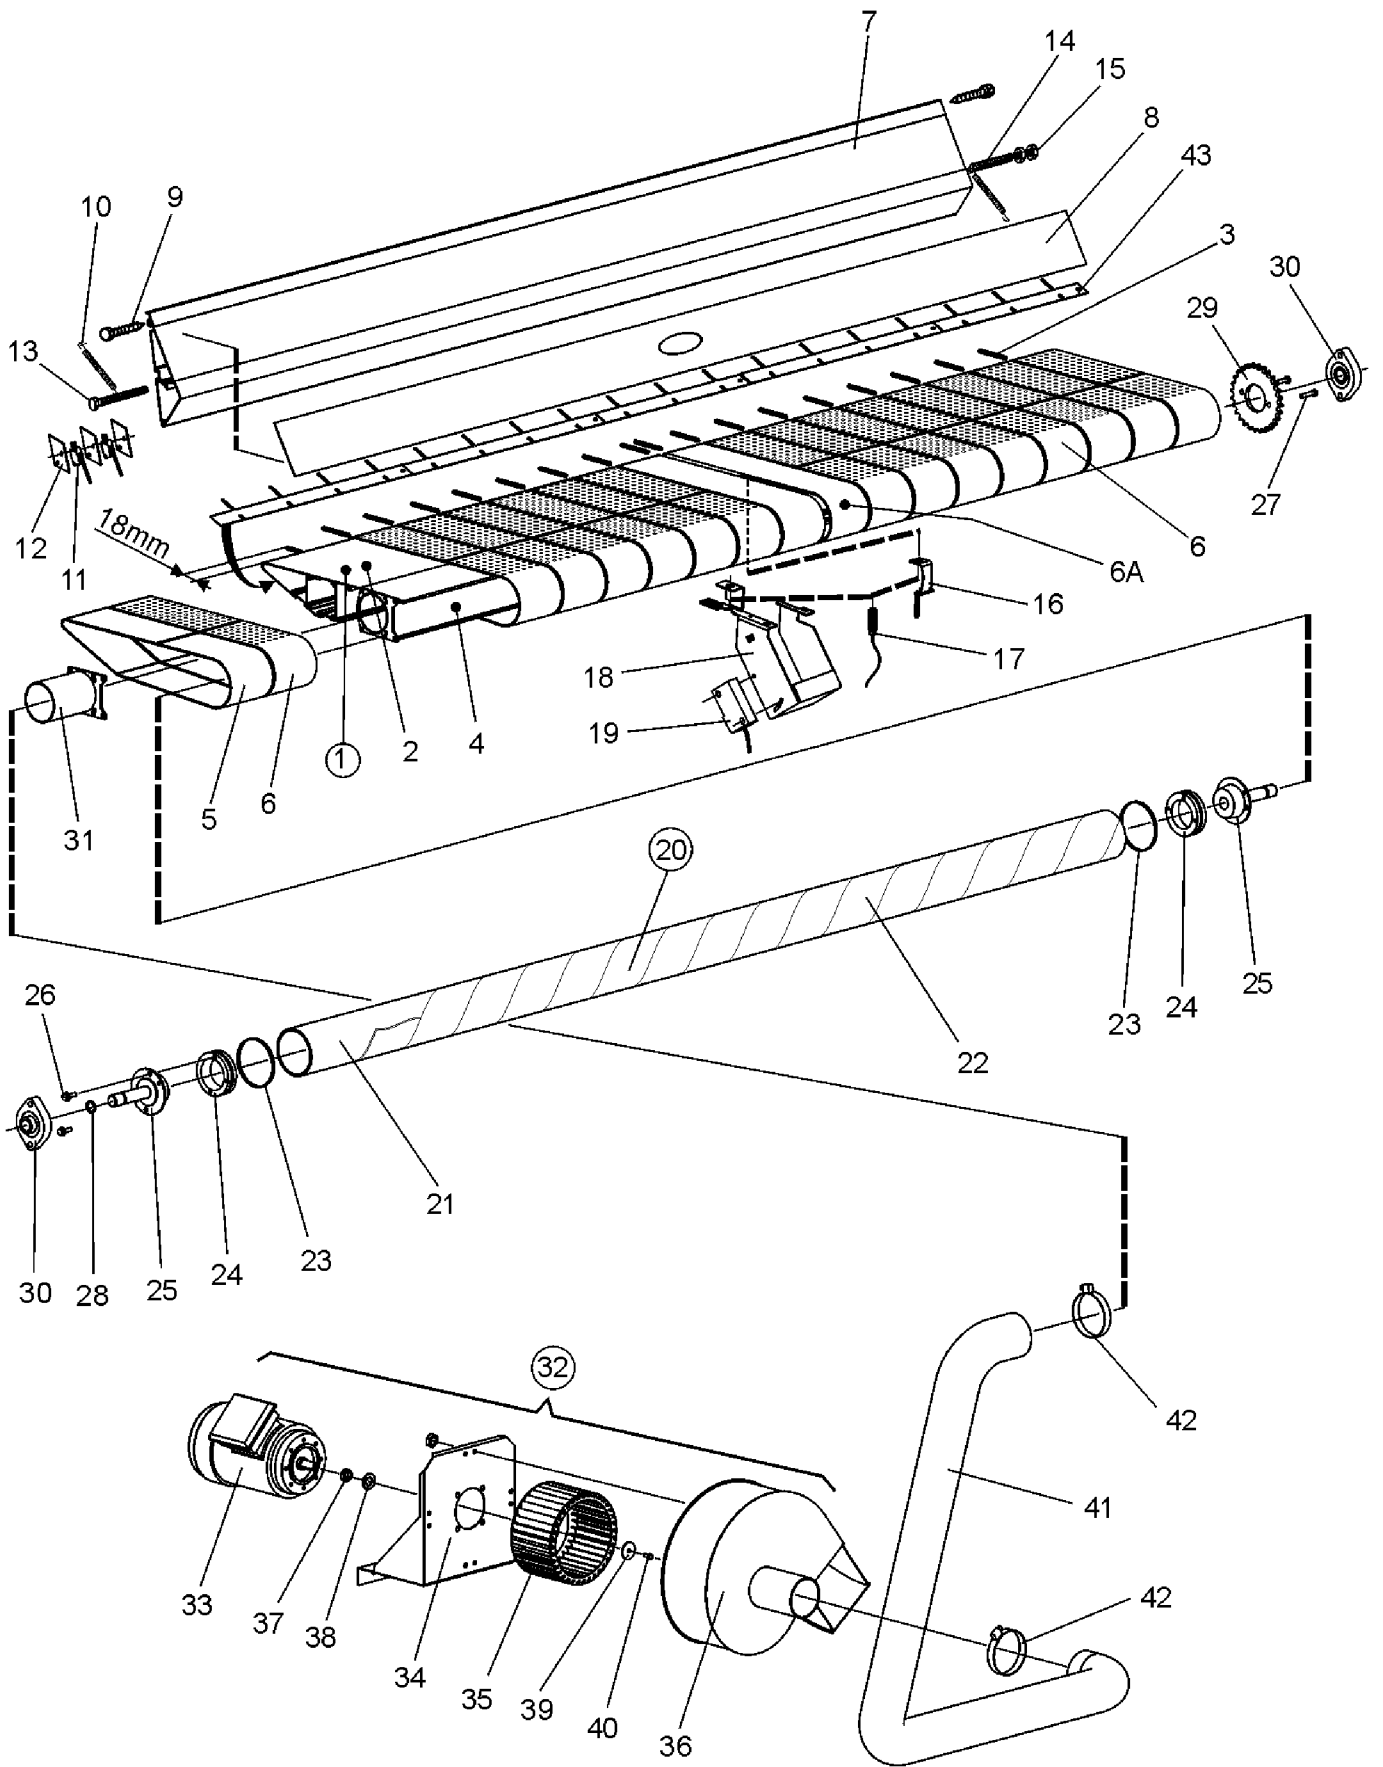

Spare Parts Catalogue
Catalogue de pièces de rechange

IC4 4819-4832

Ironer
Sécheuse repasseuse

Issue	Month	Year
02	05	05

610776

610777

Issue	Month	Year
03	05	06

610785

Issue	Month	Year
02	10	06

610783

Issue	Month	Year
05	05	06

610765

Issue	Month	Year
01	06	04

610766

Issue	Month	Year
01	06	04

610780

Issue	Month	Year
02	12	05

610768

Issue	Month	Year
01	06	04

Issue	Month	Year
01	10	06

Issue	Month	Year
01	10	06

610781

Issue	Month	Year
01	06	04

①