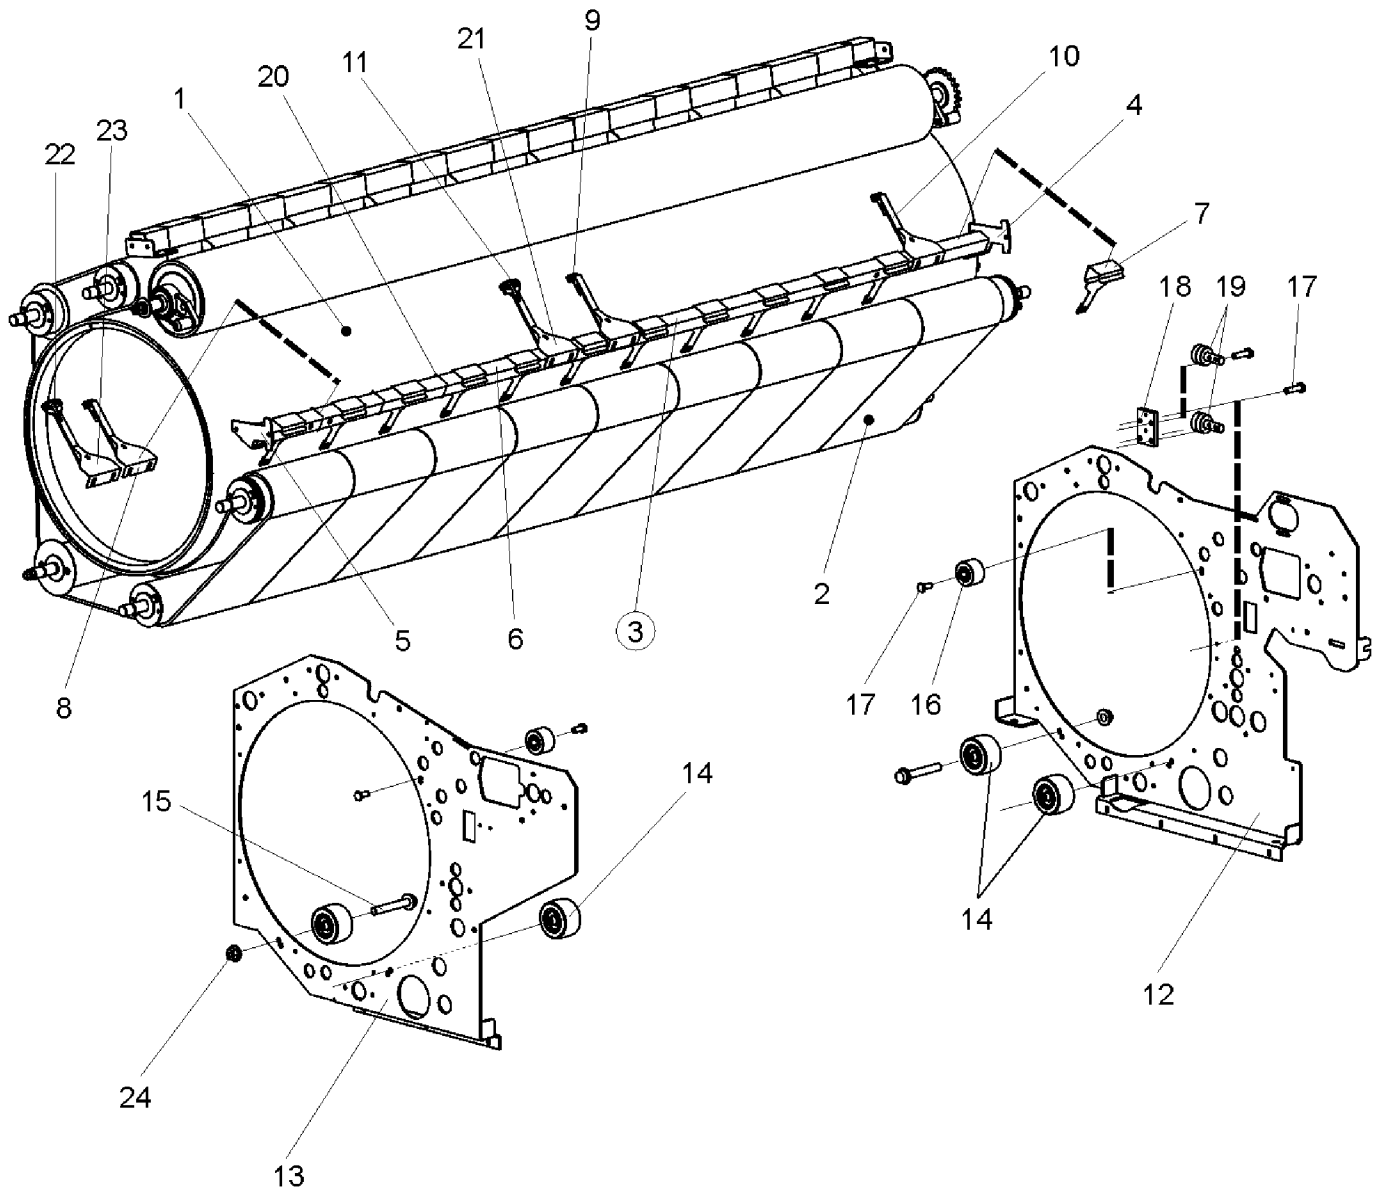

Spare Parts Catalogue
Catalogue de pièces de rechange

IC4 4819-4832

Ironer
Sécheuse repasseuse

Issue	Month	Year
02	05	05

610776

610777

Issue	Month	Year
03	05	06

610785

Issue	Month	Year
02	10	06

610783

Issue	Month	Year
05	05	06

610765

Issue	Month	Year
01	06	04

610766

Issue	Month	Year
01	06	04

610780

Issue	Month	Year
02	12	05

610768

Issue	Month	Year
01	06	04

Issue	Month	Year
01	10	06

Issue	Month	Year
01	10	06

610781

Issue	Month	Year
01	06	04

①