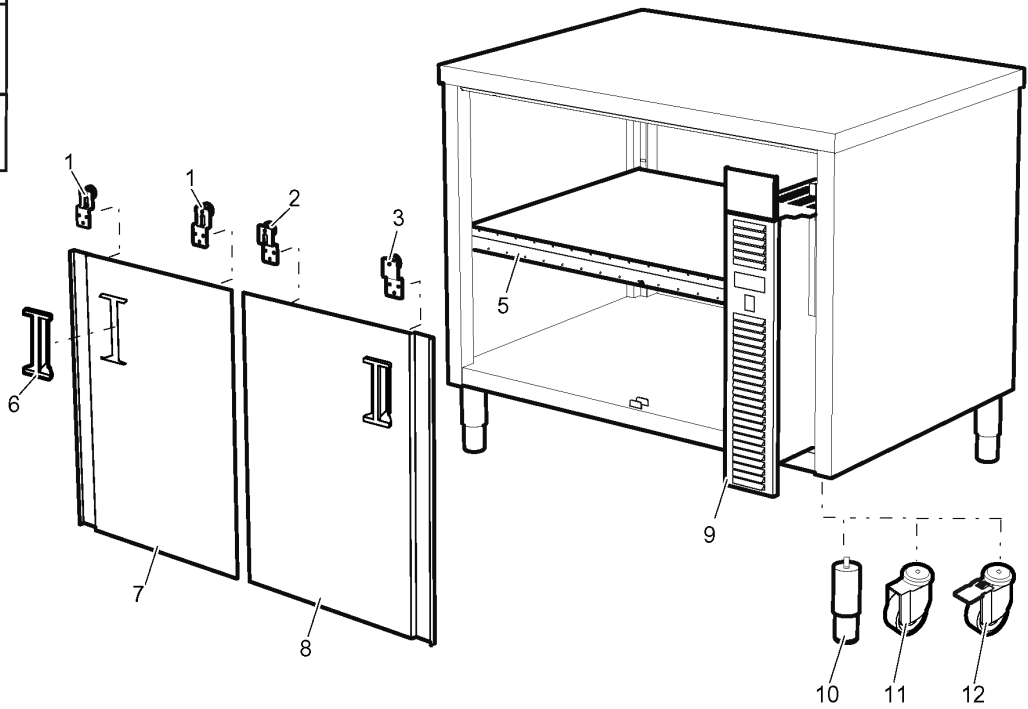

Pag.	Indice	Index
2	Disegni	Drawings
3-4	Lista ricambi	Spare parts list

Brand / Marchio: MB - PREMIUM - ECO

From/da Ser. No.: 10600000

Ed. 2011-07

Doc. Nr.: **0601000300**

1	
2	
3	
4	

??????	133025								
??????	0601000300	???????? 2	Drawings						
.		Alias		S			.		(Euro)
0001	033885			S				SMALL WHEEL; ASSY	12,84
0002	033886			S				ROLLER	12,84
0003	0PE326		0PE815					SMALL WHEEL	
0004	085588			S				ABSORBER; 8 PCS	20,18
0005	0PE323							SHELF; ASSY; MSR1407 ECO	s,x,c1 323,80
0006	037804			S				HANDLE; DOOR	12,84
0007	0PE348							DOOR ASSEMBLY; INSIDE LEFT	s,x,c1 304,50
0008	0PE342				D			DOOR ASSEMBLY; OUTSIDE RIGHT	s,x,c1 298,40
0009	0PE305				D			COVERING	668,00
0010	031325							WHEEL	q,r,s,t,u,v,w,x,y,z,a1,b1,c1,d1,e1
0011	032032							CASTOR WITHOUT BRAKE	
0012	032031		0S0125					WHEEL	
0013	0PE403			S	A			PROBE; NTC; ECSND 5910G	12,31
0014	0PE300							WIRING HARNESS	157,30
0015	0PE301			S	A			DIGITAL THERMOMETER; EVK401N7VHXXX01	70,04
0016	0PE186		053810					DOUBLE-POLE SWITCH; GREEN	
0017	031482							SAFETY THERMOSTAT	34,67
0018	0PE302							RELAY; 16A-250V	54,81
0019	031485							HEATING ELEMENT; 2400W 240V	40,19
0020	031484							FAN	44,15