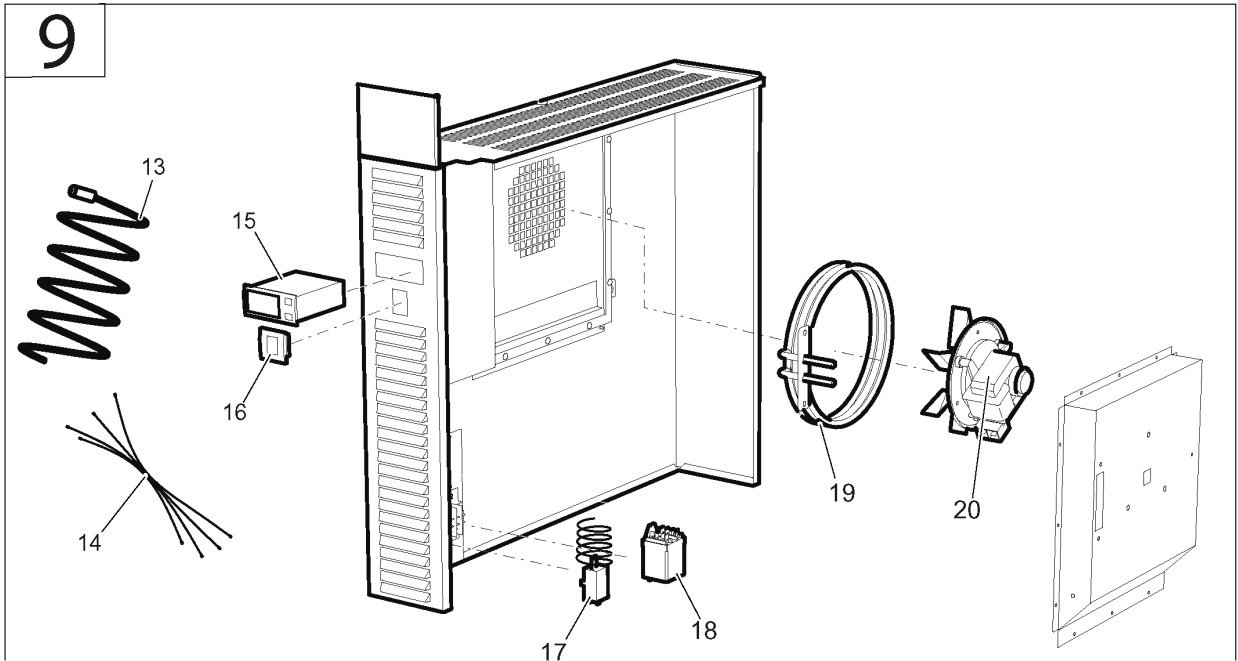

Pag.	Indice	Index
2	Disegni	Drawings
3-4	Lista ricambi	Spare parts list

Brand / Marchio: MB - PREMIUM - ECO

From/da Ser. No.: 10600000

Ed. 2011-07

Doc. Nr.: **0601000300**

1	
2	
3	
4	

??????	133025								
??????	0601000300	???????? 2	Drawings						
.		Alias		S			.		(Euro)
0001	033885			S				SMALL WHEEL; ASSY	12,84
0002	033886			S				ROLLER	12,84
0003	0PE326		0PE815					SMALL WHEEL	
0004	085588			S				ABSORBER; 8 PCS	20,18
0005	0PE323							SHELF; ASSY; MSR1407 ECO	s,x,c1 323,80
0006	037804			S				HANDLE; DOOR	12,84
0007	0PE348							DOOR ASSEMBLY; INSIDE LEFT	s,x,c1 304,50
0008	0PE342				D			DOOR ASSEMBLY; OUTSIDE RIGHT	s,x,c1 298,40
0009	0PE305				D			COVERING	668,00
0010	031325							WHEEL	q,r,s,t,u,v,w,x,y,z,a1,b1,c1,d1,e1
0011	032032							CASTOR WITHOUT BRAKE	
0012	032031		0S0125					WHEEL	
0013	0PE403			S	A			PROBE; NTC; ECSND 5910G	12,31
0014	0PE300							WIRING HARNESS	157,30
0015	0PE301			S	A			DIGITAL THERMOMETER; EVK401N7VHXXX01	70,04
0016	0PE186		053810					DOUBLE-POLE SWITCH; GREEN	
0017	031482							SAFETY THERMOSTAT	34,67
0018	0PE302							RELAY; 16A-250V	54,81
0019	031485							HEATING ELEMENT; 2400W 240V	40,19
0020	031484							FAN	44,15