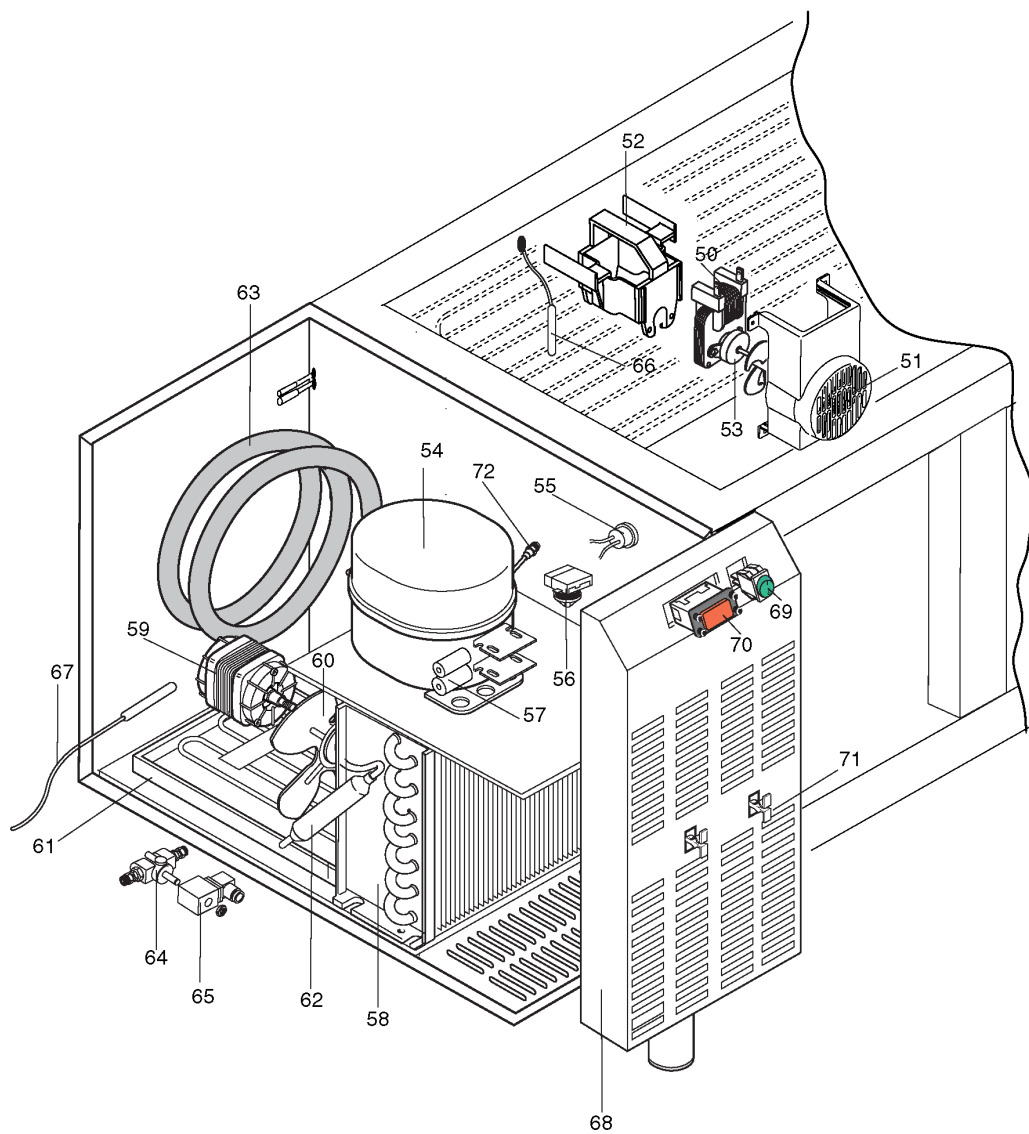

Benefit counters