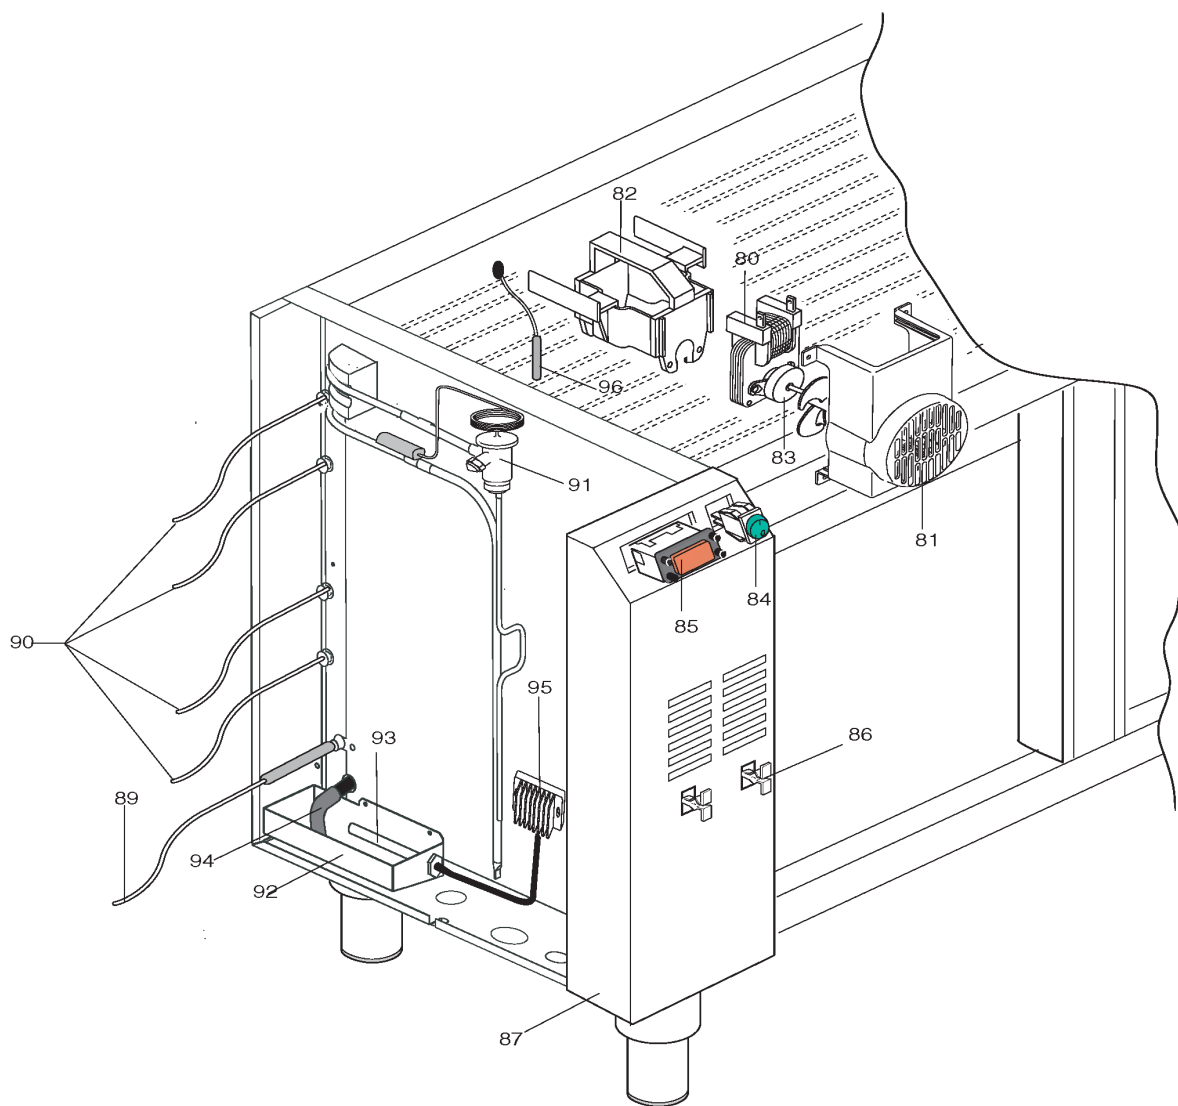

Benefit counters