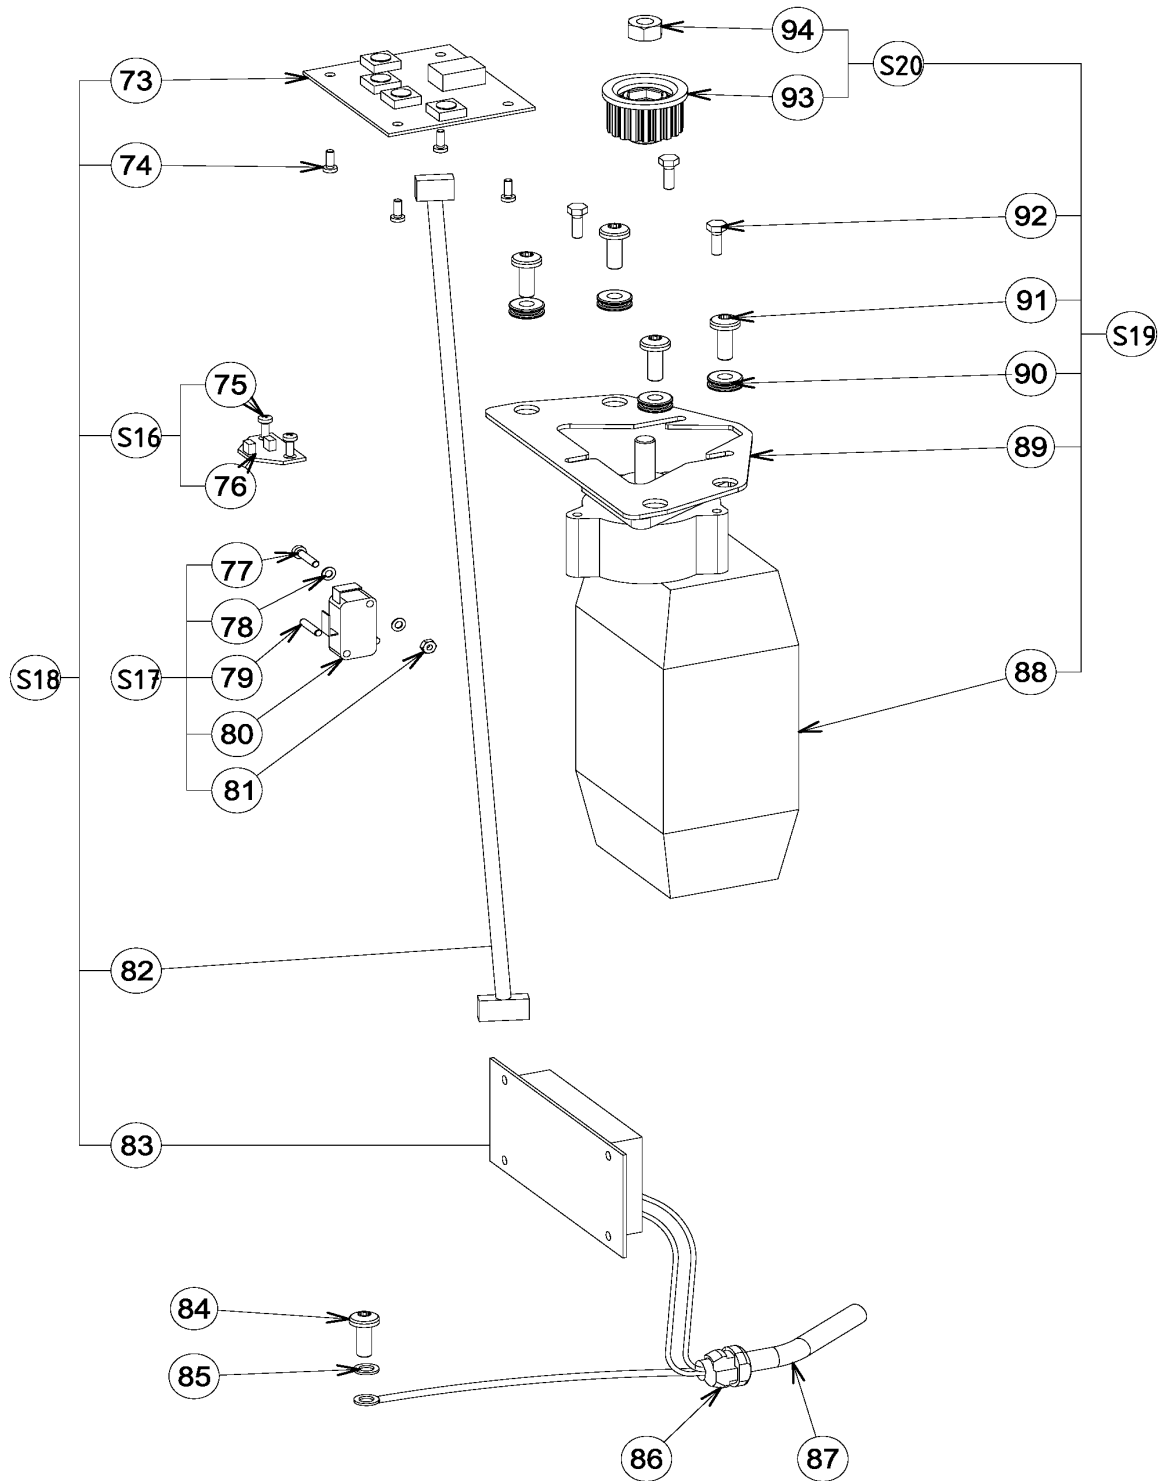

Sous ensemble électrique - Electrical sub assembly