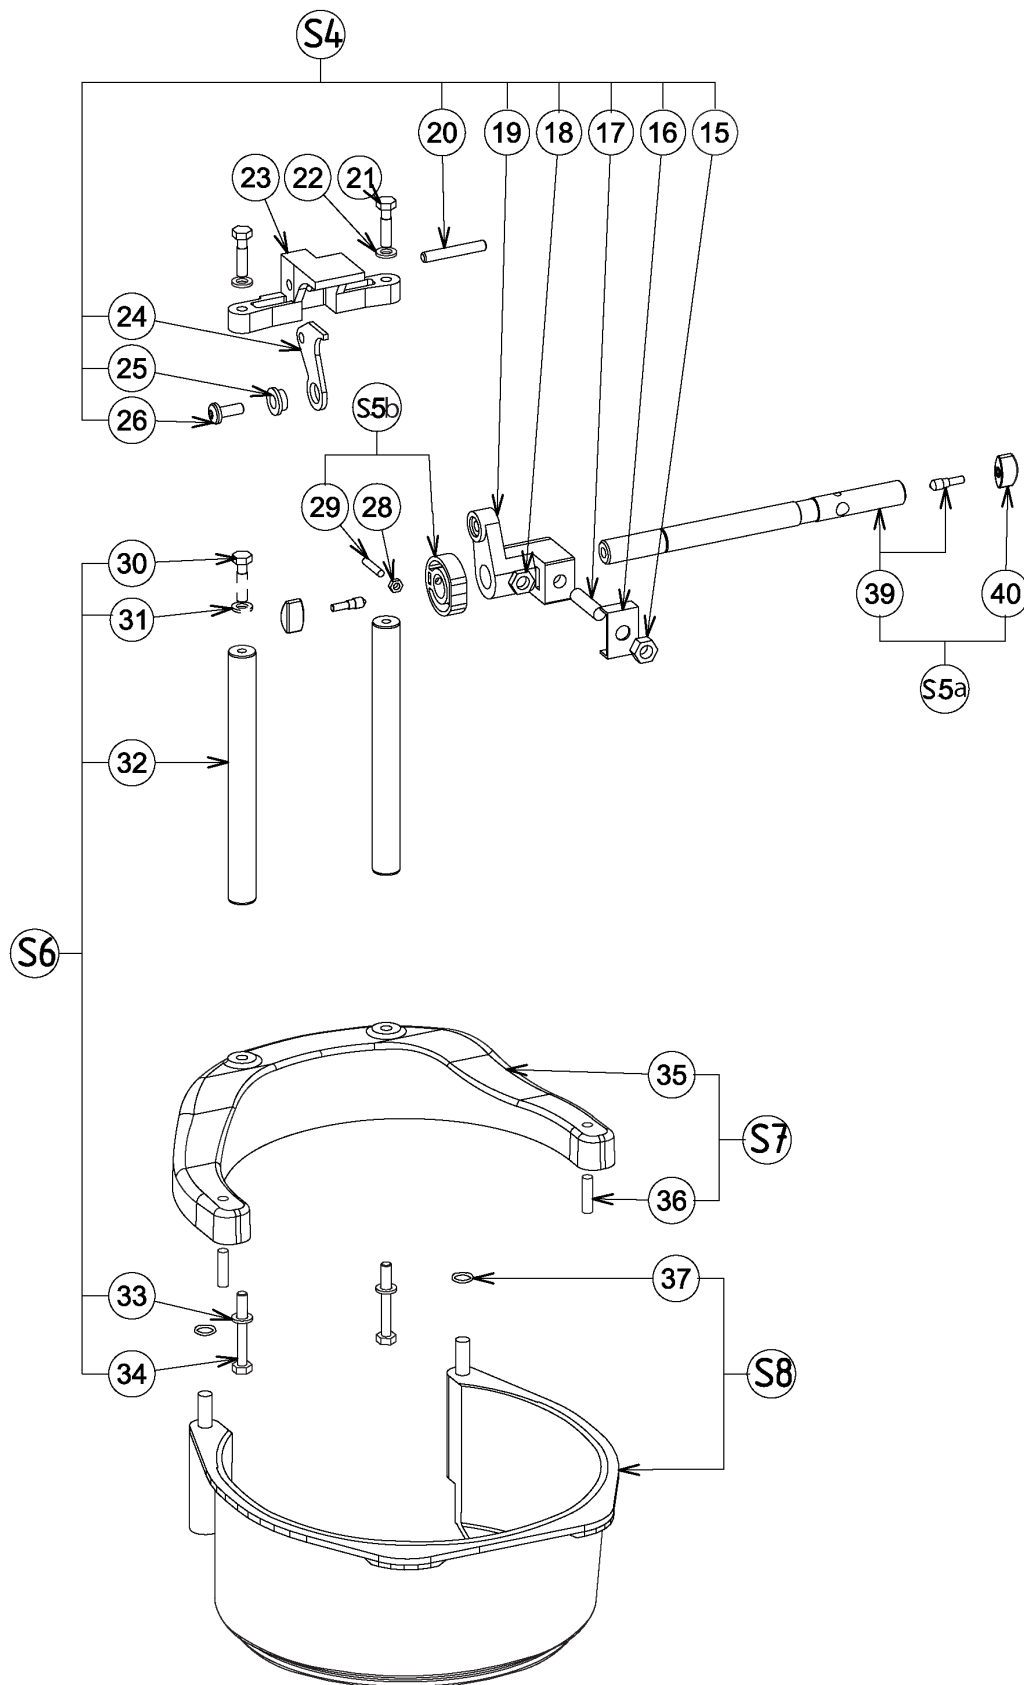

# Sous ensemble Monte et Baisse - Bowl lift sub assembly

?????? 603107

?????? SPALPHAMIX ???????? 4 Bowl lift sub assembly

.		Alias		S		.		(Euro)
0015	0KQ523						NUT; 10 PCS	18,90
0016	0D0084						B7 CAP	
0017	0D0553						SCREW; 10 PCS	
0018	0KQ523						NUT; 10 PCS	18,90
0019	0D0092						BE5 HANDLE	8,12
0020	0D0400						PIN; 10 PCS	23,45
0021	0D0595						SCREW; 10 PCS	20,71
0022	0U0652			D			WASHER; 10 PCS	19,11
0023	0KJ760						CROSS STAY BE5 SAMIX	7,11
0024	0D0090						SAMIX R LINK ROD	10,14
0025	0KQ331						BUSHING	3,59
0026	0D3333						TAPTITE SCREW TORX; SET 10PCS:M6X16	22,84
0028	0D0580						NUT; 10 PCS	19,54
0029	0KQ526			S			SCREW	19,64
0030	0D0595						SCREW; 10 PCS	20,71
0031	0U0652			D			WASHER; 10 PCS	19,11
0032	0D3306						PIN XBE5	13,07
0033	0D2878						WASHER SET CS L6 (X10) TR17	21,92
0034	0D0599						SCREW; 10 PCS	21,92
0035	0D3307		0D3348				SHOTBLASTED CRADLE XBE5	
0036	0D1003						PIN; 5 PCS	25,27
0037	0D3344						O-RING 8X1.9 SET X10	18,80
0039	0D3501			D			GUARD PIN SEMI FITTED XBE5	48,42
0040	0D3343						BUTTON M4-8252 XBE5 SET X2	37,15
00S4	0D3345			D			LINK ROD CRANK HANDLE ASSY XBE5	78,16
00S6	0D3347						PIN ASSY XBE5 SET X2	58,06
00S7	0D3348						CRADLE ASSY XBE5	72,88
00S8	0KJ767			S			SAFETY GUARD	64,35
0S5a	0D3346						GUARD PIN ASSY XBE5	67,60
0S5b	0D0868						SAFETY SWITCH + CAM	30,86