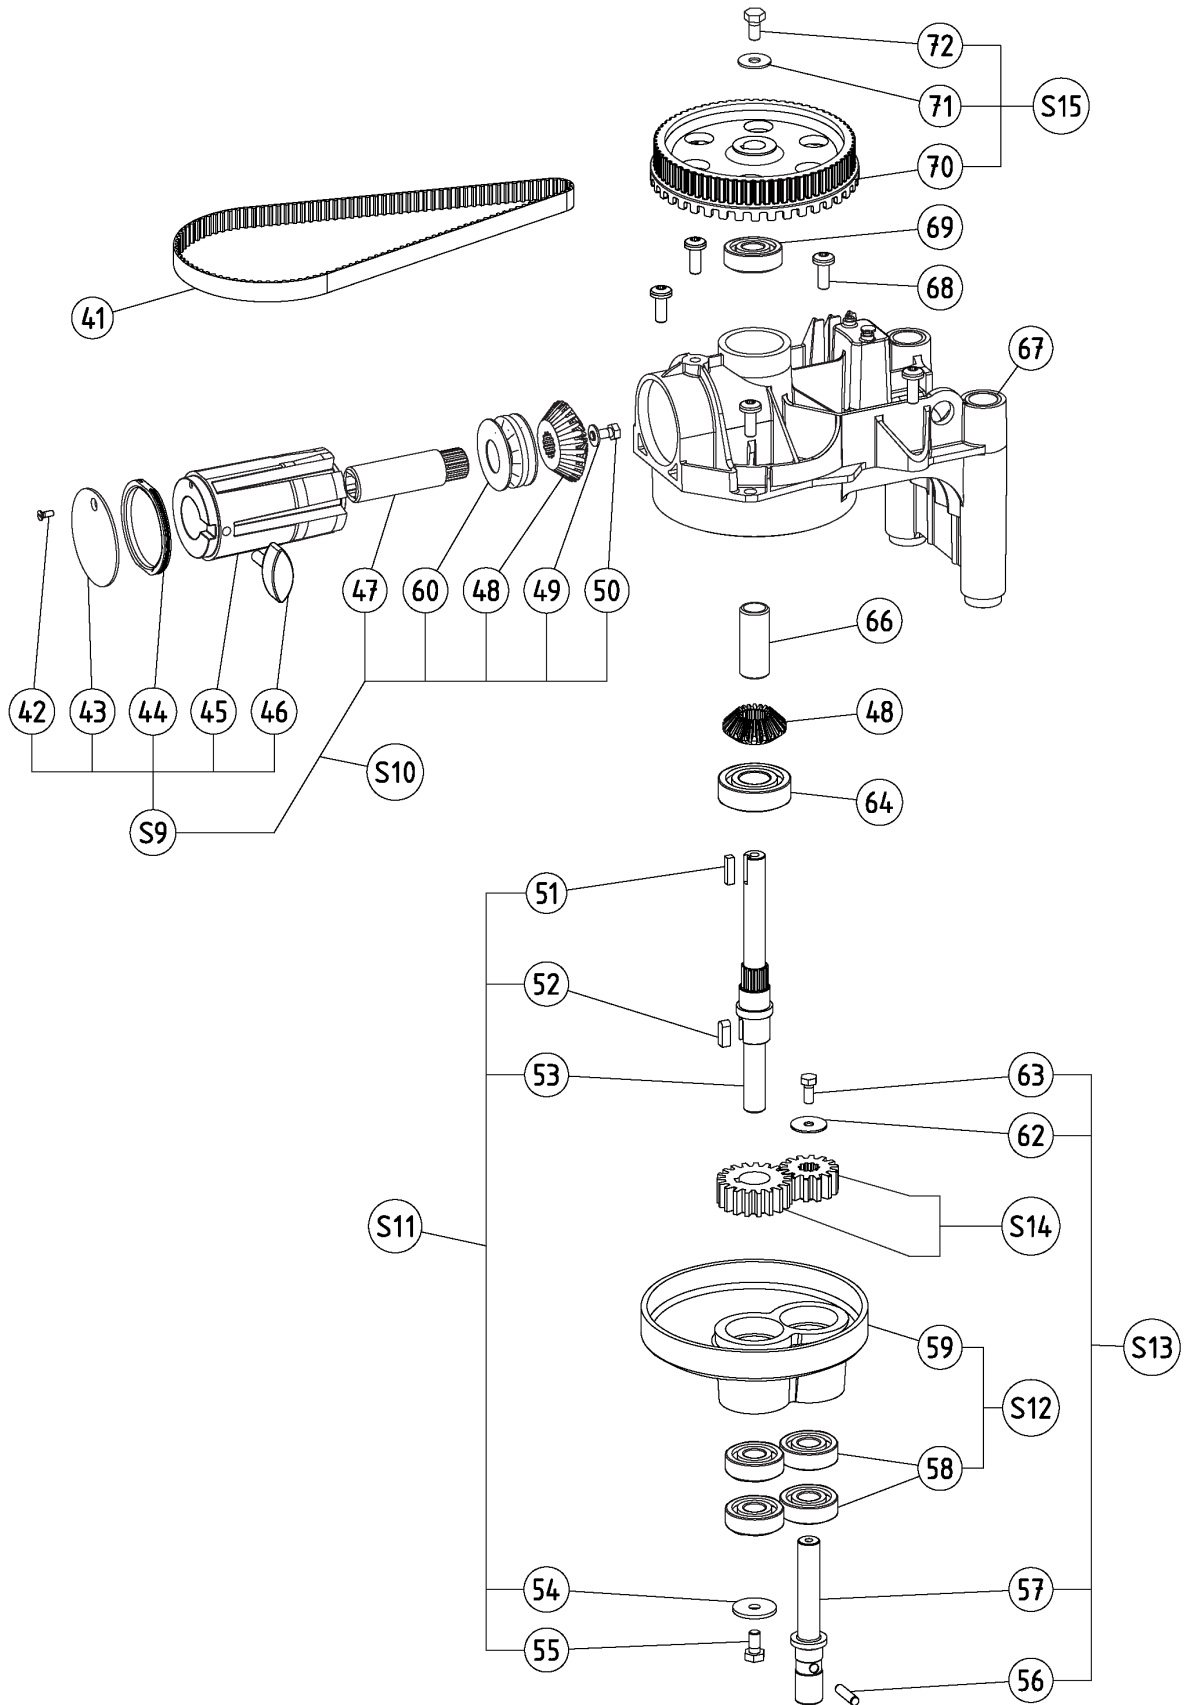

Sous-ensemble Mécanique - Mechanical sub assembly - ____