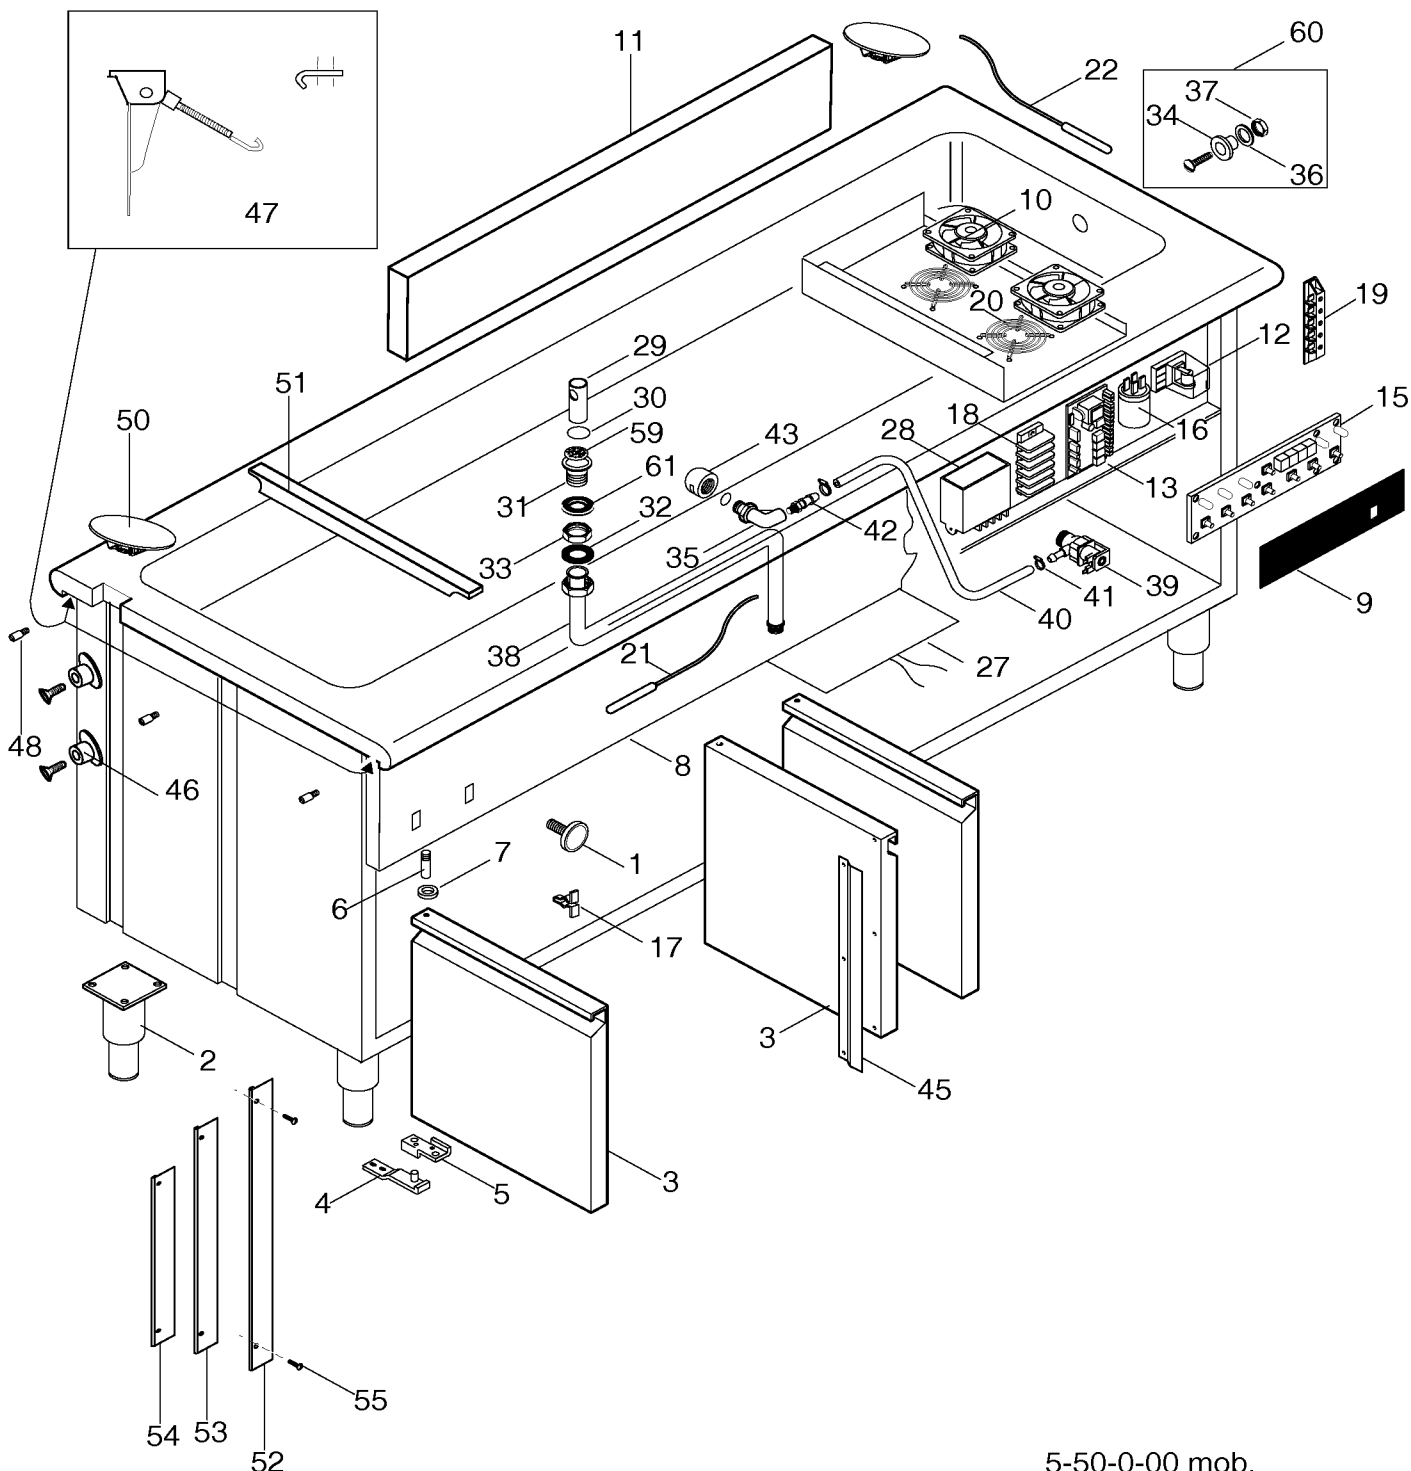

**BAGNO MARIA CON VANO CALDO
BAIN MARIE WITH HEATED CUPBOARD****HOT UNIT SELF SERVICE**

Code	Avv.Type		Ref.	Page	Brand
330256	04	Bain- marie, 2gn	l	2 3	Zanussi
330065	10	Bain- marie, 3gn	a	2 3	Zanussi
330066	10	Bain- marie, 4 gn	b	2 3	Zanussi
330067	10	Bain- marie, 6 gn	c	2 3	Zanussi
331000	06	Bain- marie, 3 gn	d	2 3	Alpeninox
331001	06	Bain- marie, 4 gn	e	2 3	Alpeninox
331002	06	Bain- marie, 6 gn	f	2 3	Alpeninox
332076	04	Bain- marie, 2gn	m	2 3	Electrolux
332000	04	Bain- marie, 3 gn	g	2 3	Electrolux
332001	04	Bain- marie, 4 gn	h	2 3	Electrolux
332002	04	Bain- marie, 6 gn	i	2 3	Electrolux

Pag.	Indice
2	Mobile
3	Lista ricambi

Index
Hot unit
Spare parts list

Marchio / Brand: Z-A-E- multi brand
Paese / Country: Tutti / All

up date from serial number 545000...

5-50-0-00 mob.