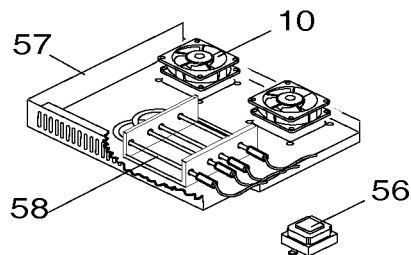

**BAGNO MARIA CON VANO CALDO
BAIN MARIE WITH HEATED CUPBOARD****HOT UNIT SELF SERVICE**

Code	Avv.Type		Ref.	Page	Brand
330256	04	Bain- marie, 2gn	l	2 3	Zanussi
330065	10	Bain- marie, 3gn	a	2 3	Zanussi
330066	10	Bain- marie, 4 gn	b	2 3	Zanussi
330067	10	Bain- marie, 6 gn	c	2 3	Zanussi
331000	06	Bain- marie, 3 gn	d	2 3	Alpeninox
331001	06	Bain- marie, 4 gn	e	2 3	Alpeninox
331002	06	Bain- marie, 6 gn	f	2 3	Alpeninox
332076	04	Bain- marie, 2gn	m	2 3	Electrolux
332000	04	Bain- marie, 3 gn	g	2 3	Electrolux
332001	04	Bain- marie, 4 gn	h	2 3	Electrolux
332002	04	Bain- marie, 6 gn	i	2 3	Electrolux

Pag.	Indice
2	Mobile
3	Lista ricambi

Index
Hot unit
Spare parts list

Marchio / Brand: Z-A-E- multi brand
Paese / Country: Tutti / All

up date from serial number 545000...

5-50-0-00 mob.