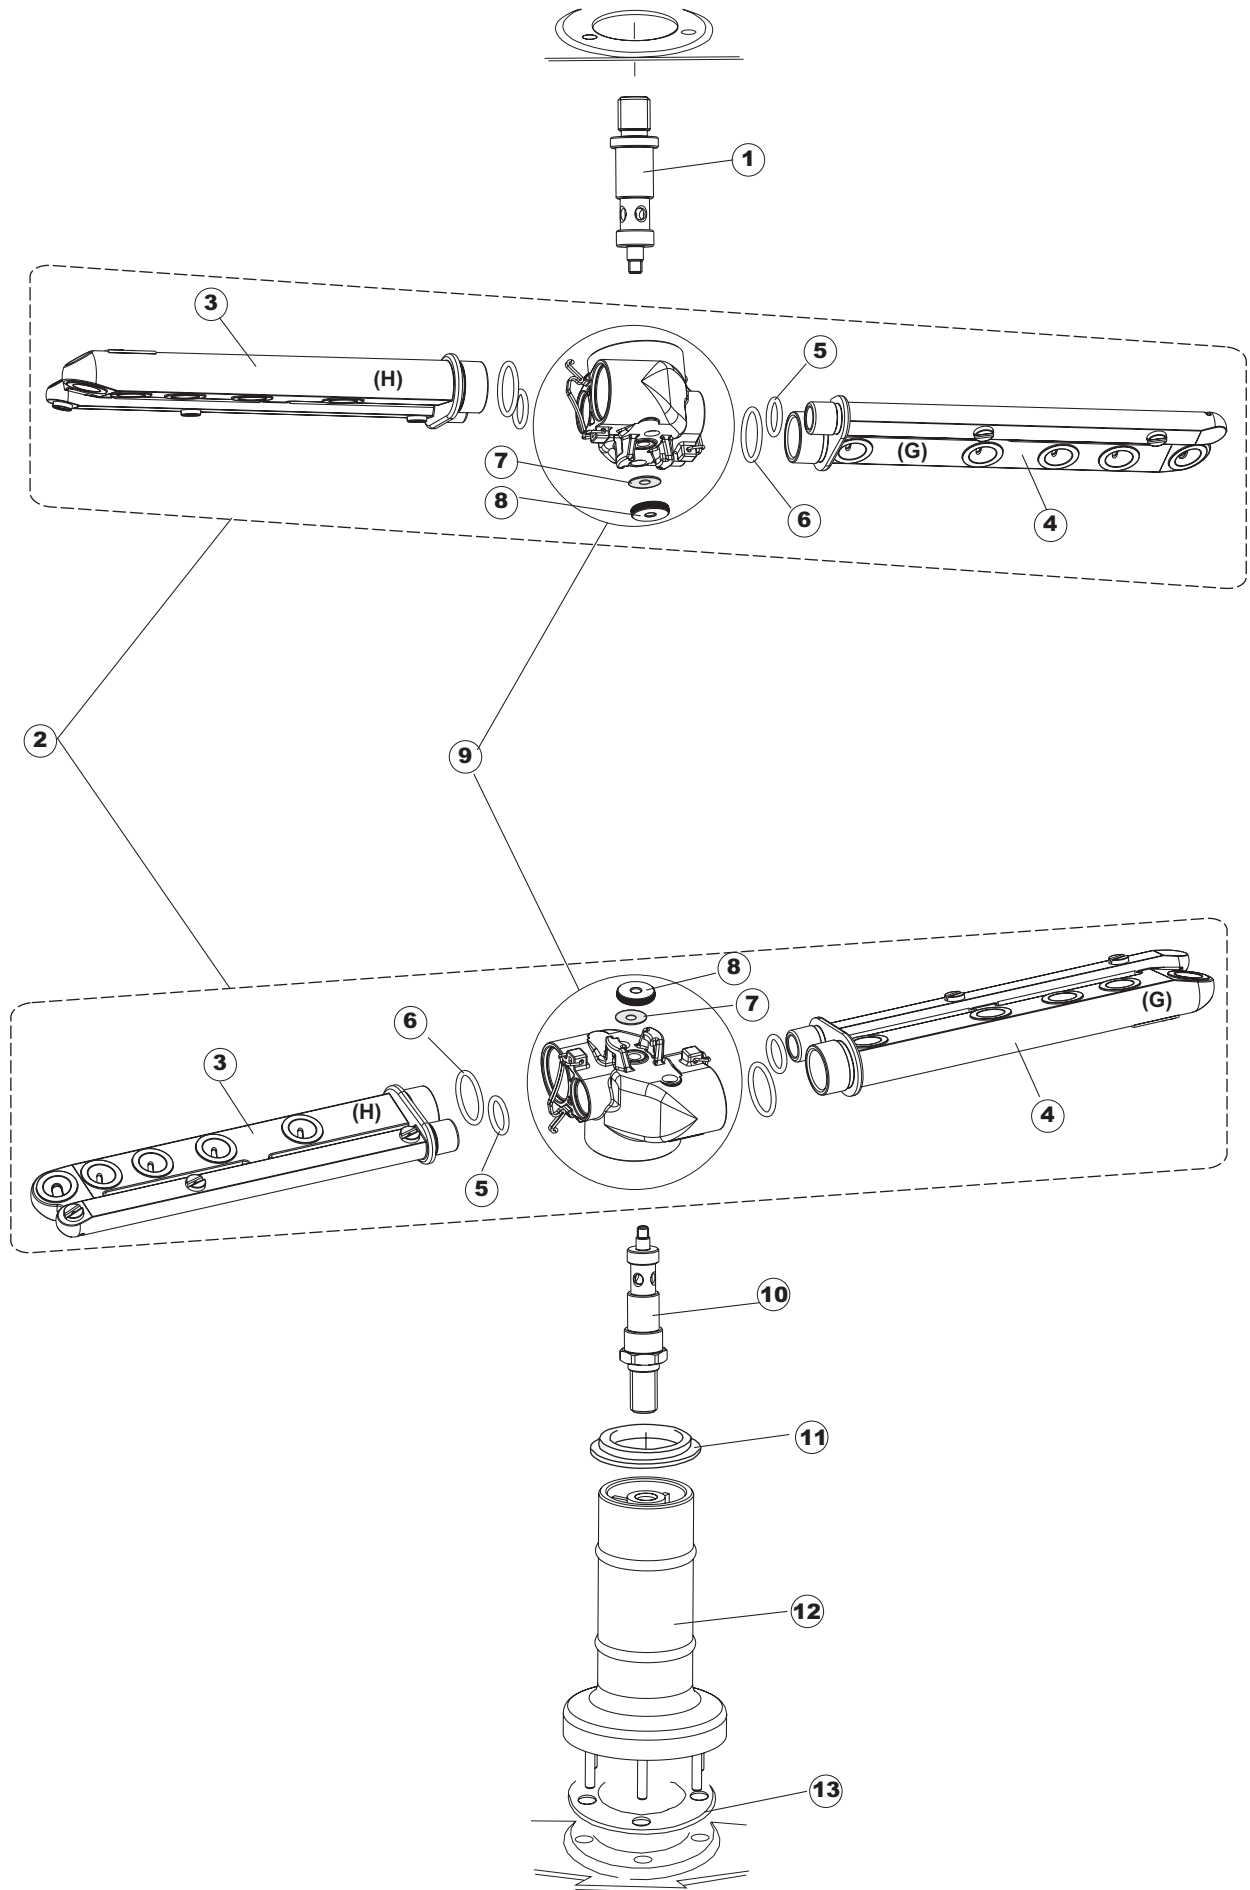

7

B. 237

1

2

T. 173

T. 175

(*) Ricambio consigliato.

Pagina	Posizione	Codice ricambio	Vecchio codice	Descrizione
1	1	004100	REB004100	PANNELLO SUPERIORE
1	2	480125		TAPPO CAPPELLO SX.E50/E51/E55 BLUE
1	3	480126		TAPPO CAPPELLO DX.E50/E51/E55 BLUE
1	4	025654		INTERFACCIA ADESIVA DI CONTROLLO
1	5	480141		TAPPO MANIGLIA SX.E50/E51/E55 BLUE
1	6	480142		TAPPO MANIGLIA DX.E50/E51/E55 BLUE
1	7	999108	REB999108	SET PER MICROINTERRUTTORE PORTA
1	8	325030	REB325030	PIOLO PER SERRATURA SPORTELLO PER LAVA-
1	9	417041	REB417041	DADO BATTUTA SPORTELLO
1	10	307003	REB307003	BATTUTA DADO ASTA SPORTELLO
1	11	304021	REB304021	ASTA TIRANTE SPORTELLO PER LAVASTOVIGLIE
1	12	325036	REB325036	PERNO PER CERNIERA SPORTELLO PER
1	13	311019	REB311019	CERNIERA PORTA D18/G25
1	14	425007	REB425007	PIASTR.FISSAGGIO A CULLA - NYLON NEUTRO
1	15	022095	REB022095	PANNELLO POSTERIORE
1	16	480058	REB480058	TAPPO IN GOMMA D.17
1	17	437081	REB437081	GUARNIZIONE SPORTELLO 50/505
1	18	033301	REB033301	SQUADRA FISSA GUARNIZIONE PORTA 55/503
1	19	994012	DWS30	SERRATURA PER SPORTELLO PER LAVASTOVI-
1	20	015041	REB015041	GUIDA CESTELLO
1	21	480057	REB480057	TAPPO IN GOMMA D.14
1	22	459004	REB459004	PASSACAVO PER POMPA DI SCARICO
1	23	459006	REB459006	PASSACAVO D INT 9 D EST 16
1	24	030080	REB030080	PROTEZIONE INFERIORE PER ZOCCOLO PER LAVABICCHIERI
1	25	461019	REB461019	PIEDINO ESAGONALE REGOLABILE PER LAVA-
1	26	029489		PORTA COMPLETA E.50 NEW ST/EB
1	27	012174	REB012174	PANNELLO ANTERIORE
2	1	214086		PROTEZIONE TRASPARENTE PER IMPIANTO
2	2	224003	REB224003	PRESSOSTATO 55/35
2	3	224010		PRESSOSTATO SICUREZZA
2	4	035031	REB035031	TUBO Y -COLLEGAMENTO PRESSOSTATO
2	5	238066	REB238066	TIMER CICLO PER LAVASTOVIGLIE