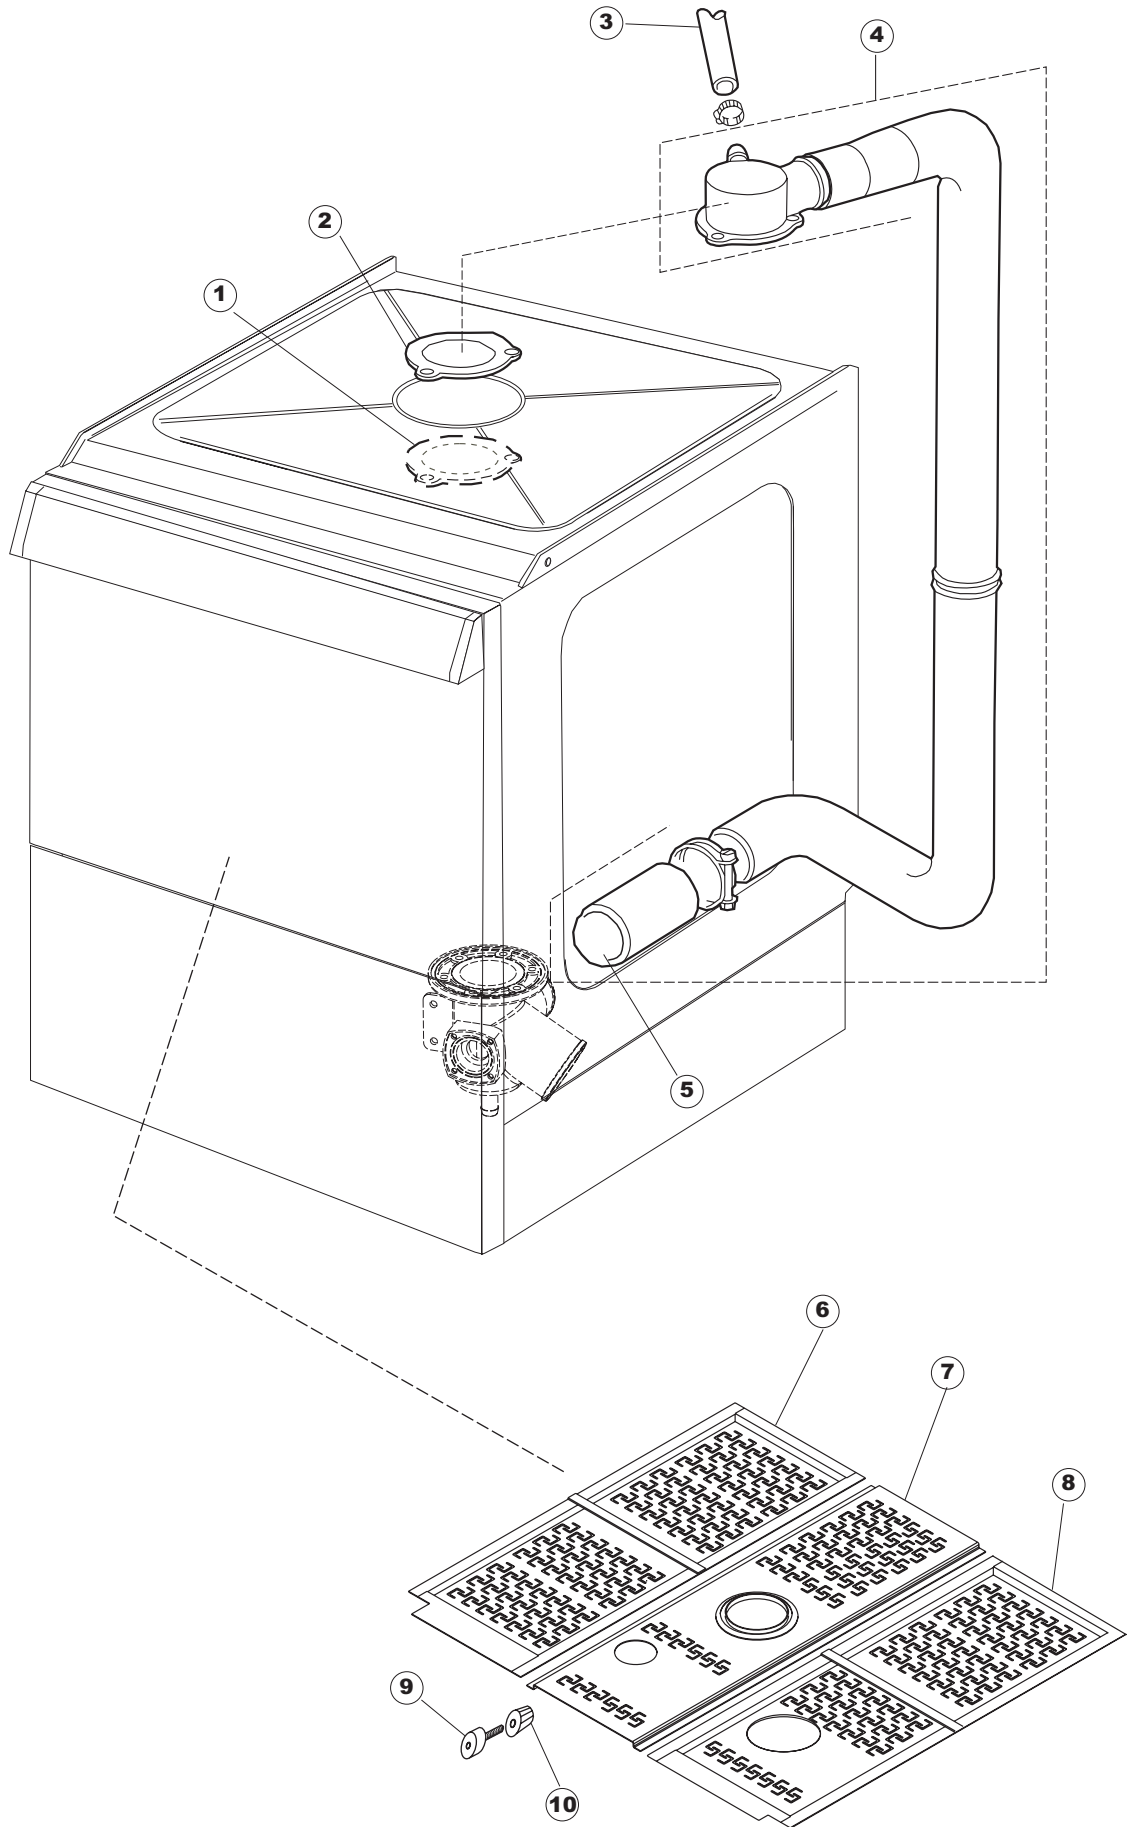

7

B. 237

1

2

T. 173

T. 175

(*) Ricambio consigliato.

Pagina	Posizione	Codice ricambio	Vecchio codice	Descrizione
1	1	004100	REB004100	PANNELLO SUPERIORE
1	2	480125		TAPPO CAPPELLO SX.E50/E51/E55 BLUE
1	3	480126		TAPPO CAPPELLO DX.E50/E51/E55 BLUE
1	4	025654		INTERFACCIA ADESIVA DI CONTROLLO
1	5	480141		TAPPO MANIGLIA SX.E50/E51/E55 BLUE
1	6	480142		TAPPO MANIGLIA DX.E50/E51/E55 BLUE
1	7	999108	REB999108	SET PER MICROINTERRUTTORE PORTA
1	8	325030	REB325030	PIOLO PER SERRATURA SPORTELLO PER LAVA-
1	9	417041	REB417041	DADO BATTUTA SPORTELLO
1	10	307003	REB307003	BATTUTA DADO ASTA SPORTELLO
1	11	304021	REB304021	ASTA TIRANTE SPORTELLO PER LAVASTOVIGLIE
1	12	325036	REB325036	PERNO PER CERNIERA SPORTELLO PER
1	13	311019	REB311019	CERNIERA PORTA D18/G25
1	14	425007	REB425007	PIASTR.FISSAGGIO A CULLA - NYLON NEUTRO
1	15	022095	REB022095	PANNELLO POSTERIORE
1	16	480058	REB480058	TAPPO IN GOMMA D.17
1	17	437081	REB437081	GUARNIZIONE SPORTELLO 50/505
1	18	033301	REB033301	SQUADRA FISSA GUARNIZIONE PORTA 55/503
1	19	994012	DWS30	SERRATURA PER SPORTELLO PER LAVASTOVI-
1	20	015041	REB015041	GUIDA CESTELLO
1	21	480057	REB480057	TAPPO IN GOMMA D.14
1	22	459004	REB459004	PASSACAVO PER POMPA DI SCARICO
1	23	459006	REB459006	PASSACAVO D INT 9 D EST 16
1	24	030080	REB030080	PROTEZIONE INFERIORE PER ZOCCOLO PER LAVABICCHIERI
1	25	461019	REB461019	PIEDINO ESAGONALE REGOLABILE PER LAVA-
1	26	029489		PORTA COMPLETA E.50 NEW ST/EB
1	27	012174	REB012174	PANNELLO ANTERIORE
2	1	214086		PROTEZIONE TRASPARENTE PER IMPIANTO
2	2	224003	REB224003	PRESSOSTATO 55/35
2	3	224010		PRESSOSTATO SICUREZZA
2	4	035031	REB035031	TUBO Y -COLLEGAMENTO PRESSOSTATO
2	5	238066	REB238066	TIMER CICLO PER LAVASTOVIGLIE