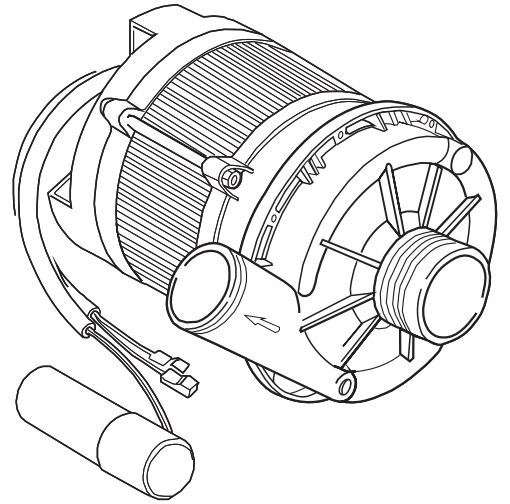

7

B. 237

1

2

T. 173

T. 175

(*) Ricambio consigliato.

Pagina	Posizione	Codice ricambio	Vecchio codice	Descrizione
1	1	004100	REB004100	PANNELLO SUPERIORE
1	2	480125		TAPPO CAPPELLO SX.E50/E51/E55 BLUE
1	3	480126		TAPPO CAPPELLO DX.E50/E51/E55 BLUE
1	4	025654		INTERFACCIA ADESIVA DI CONTROLLO
1	5	480141		TAPPO MANIGLIA SX.E50/E51/E55 BLUE
1	6	480142		TAPPO MANIGLIA DX.E50/E51/E55 BLUE
1	7	999108	REB999108	SET PER MICROINTERRUTTORE PORTA
1	8	325030	REB325030	PIOLO PER SERRATURA SPORTELLO PER LAVA-
1	9	417041	REB417041	DADO BATTUTA SPORTELLO
1	10	307003	REB307003	BATTUTA DADO ASTA SPORTELLO
1	11	304021	REB304021	ASTA TIRANTE SPORTELLO PER LAVASTOVIGLIE
1	12	325036	REB325036	PERNO PER CERNIERA SPORTELLO PER
1	13	311019	REB311019	CERNIERA PORTA D18/G25
1	14	425007	REB425007	PIASTR.FISSAGGIO A CULLA - NYLON NEUTRO
1	15	022095	REB022095	PANNELLO POSTERIORE
1	16	480058	REB480058	TAPPO IN GOMMA D.17
1	17	437081	REB437081	GUARNIZIONE SPORTELLO 50/505
1	18	033301	REB033301	SQUADRA FISSA GUARNIZIONE PORTA 55/503
1	19	994012	DWS30	SERRATURA PER SPORTELLO PER LAVASTOVI-
1	20	015041	REB015041	GUIDA CESTELLO
1	21	480057	REB480057	TAPPO IN GOMMA D.14
1	22	459004	REB459004	PASSACAVO PER POMPA DI SCARICO
1	23	459006	REB459006	PASSACAVO D INT 9 D EST 16
1	24	030080	REB030080	PROTEZIONE INFERIORE PER ZOCCOLO PER LAVABICCHIERI
1	25	461019	REB461019	PIEDINO ESAGONALE REGOLABILE PER LAVA-
1	26	029489		PORTA COMPLETA E.50 NEW ST/EB
1	27	012174	REB012174	PANNELLO ANTERIORE
2	1	214086		PROTEZIONE TRASPARENTE PER IMPIANTO
2	2	224003	REB224003	PRESSOSTATO 55/35
2	3	224010		PRESSOSTATO SICUREZZA
2	4	035031	REB035031	TUBO Y -COLLEGAMENTO PRESSOSTATO
2	5	238066	REB238066	TIMER CICLO PER LAVASTOVIGLIE