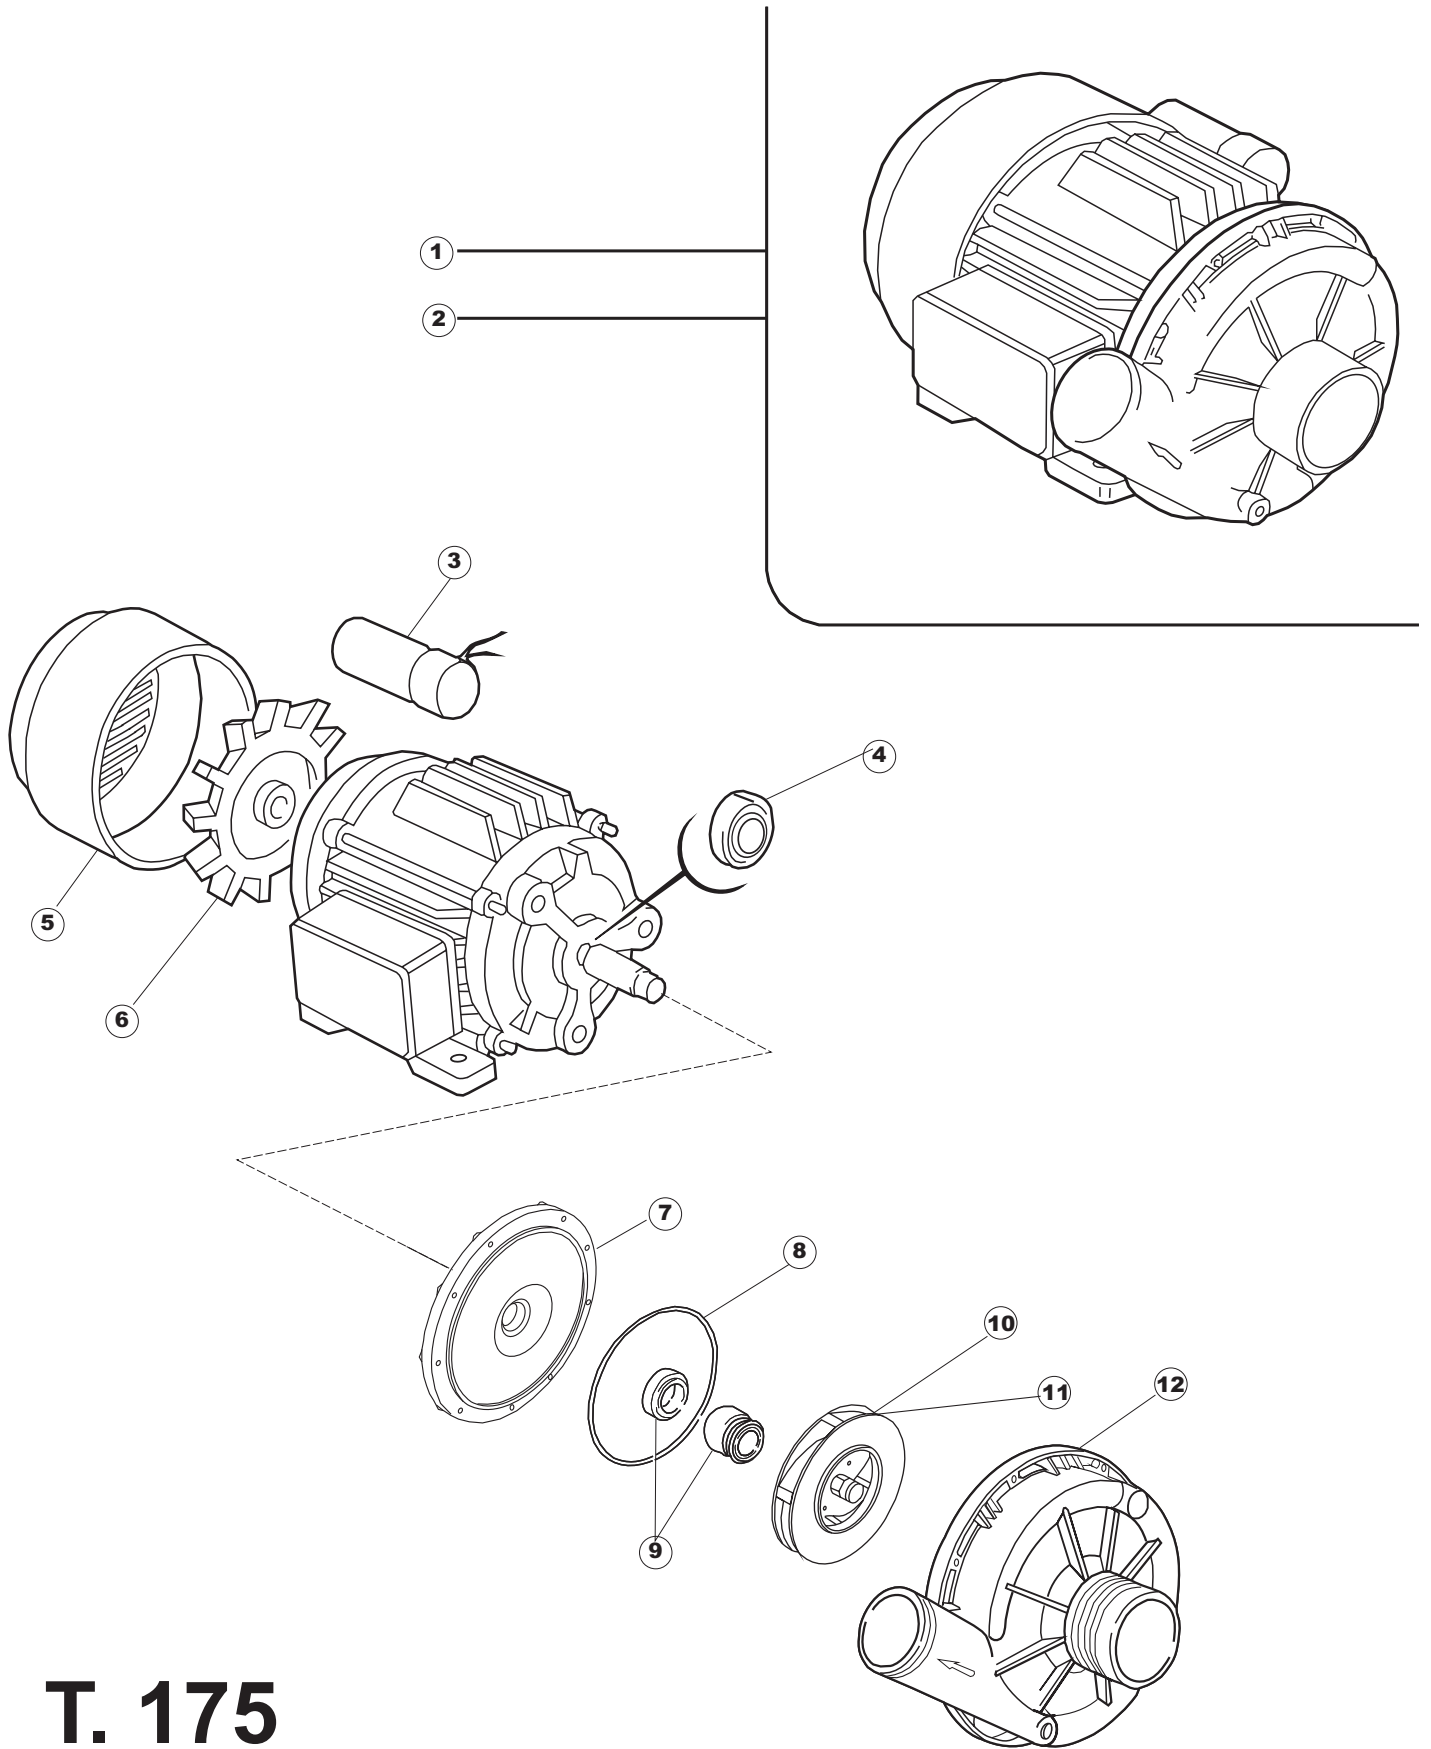

7

B. 237

1

2

T. 173

T. 175

(*) Ricambio consigliato.

Pagina	Posizione	Codice ricambio	Vecchio codice	Descrizione
1	1	004100	REB004100	PANNELLO SUPERIORE
1	2	480125		TAPPO CAPPELLO SX.E50/E51/E55 BLUE
1	3	480126		TAPPO CAPPELLO DX.E50/E51/E55 BLUE
1	4	025654		INTERFACCIA ADESIVA DI CONTROLLO
1	5	480141		TAPPO MANIGLIA SX.E50/E51/E55 BLUE
1	6	480142		TAPPO MANIGLIA DX.E50/E51/E55 BLUE
1	7	999108	REB999108	SET PER MICROINTERRUTTORE PORTA
1	8	325030	REB325030	PIOLO PER SERRATURA SPORTELLO PER LAVA-
1	9	417041	REB417041	DADO BATTUTA SPORTELLO
1	10	307003	REB307003	BATTUTA DADO ASTA SPORTELLO
1	11	304021	REB304021	ASTA TIRANTE SPORTELLO PER LAVASTOVIGLIE
1	12	325036	REB325036	PERNO PER CERNIERA SPORTELLO PER
1	13	311019	REB311019	CERNIERA PORTA D18/G25
1	14	425007	REB425007	PIASTR.FISSAGGIO A CULLA - NYLON NEUTRO
1	15	022095	REB022095	PANNELLO POSTERIORE
1	16	480058	REB480058	TAPPO IN GOMMA D.17
1	17	437081	REB437081	GUARNIZIONE SPORTELLO 50/505
1	18	033301	REB033301	SQUADRA FISSA GUARNIZIONE PORTA 55/503
1	19	994012	DWS30	SERRATURA PER SPORTELLO PER LAVASTOVI-
1	20	015041	REB015041	GUIDA CESTELLO
1	21	480057	REB480057	TAPPO IN GOMMA D.14
1	22	459004	REB459004	PASSACAVO PER POMPA DI SCARICO
1	23	459006	REB459006	PASSACAVO D INT 9 D EST 16
1	24	030080	REB030080	PROTEZIONE INFERIORE PER ZOCCOLO PER LAVABICCHIERI
1	25	461019	REB461019	PIEDINO ESAGONALE REGOLABILE PER LAVA-
1	26	029489		PORTA COMPLETA E.50 NEW ST/EB
1	27	012174	REB012174	PANNELLO ANTERIORE
2	1	214086		PROTEZIONE TRASPARENTE PER IMPIANTO
2	2	224003	REB224003	PRESSOSTATO 55/35
2	3	224010		PRESSOSTATO SICUREZZA
2	4	035031	REB035031	TUBO Y -COLLEGAMENTO PRESSOSTATO
2	5	238066	REB238066	TIMER CICLO PER LAVASTOVIGLIE