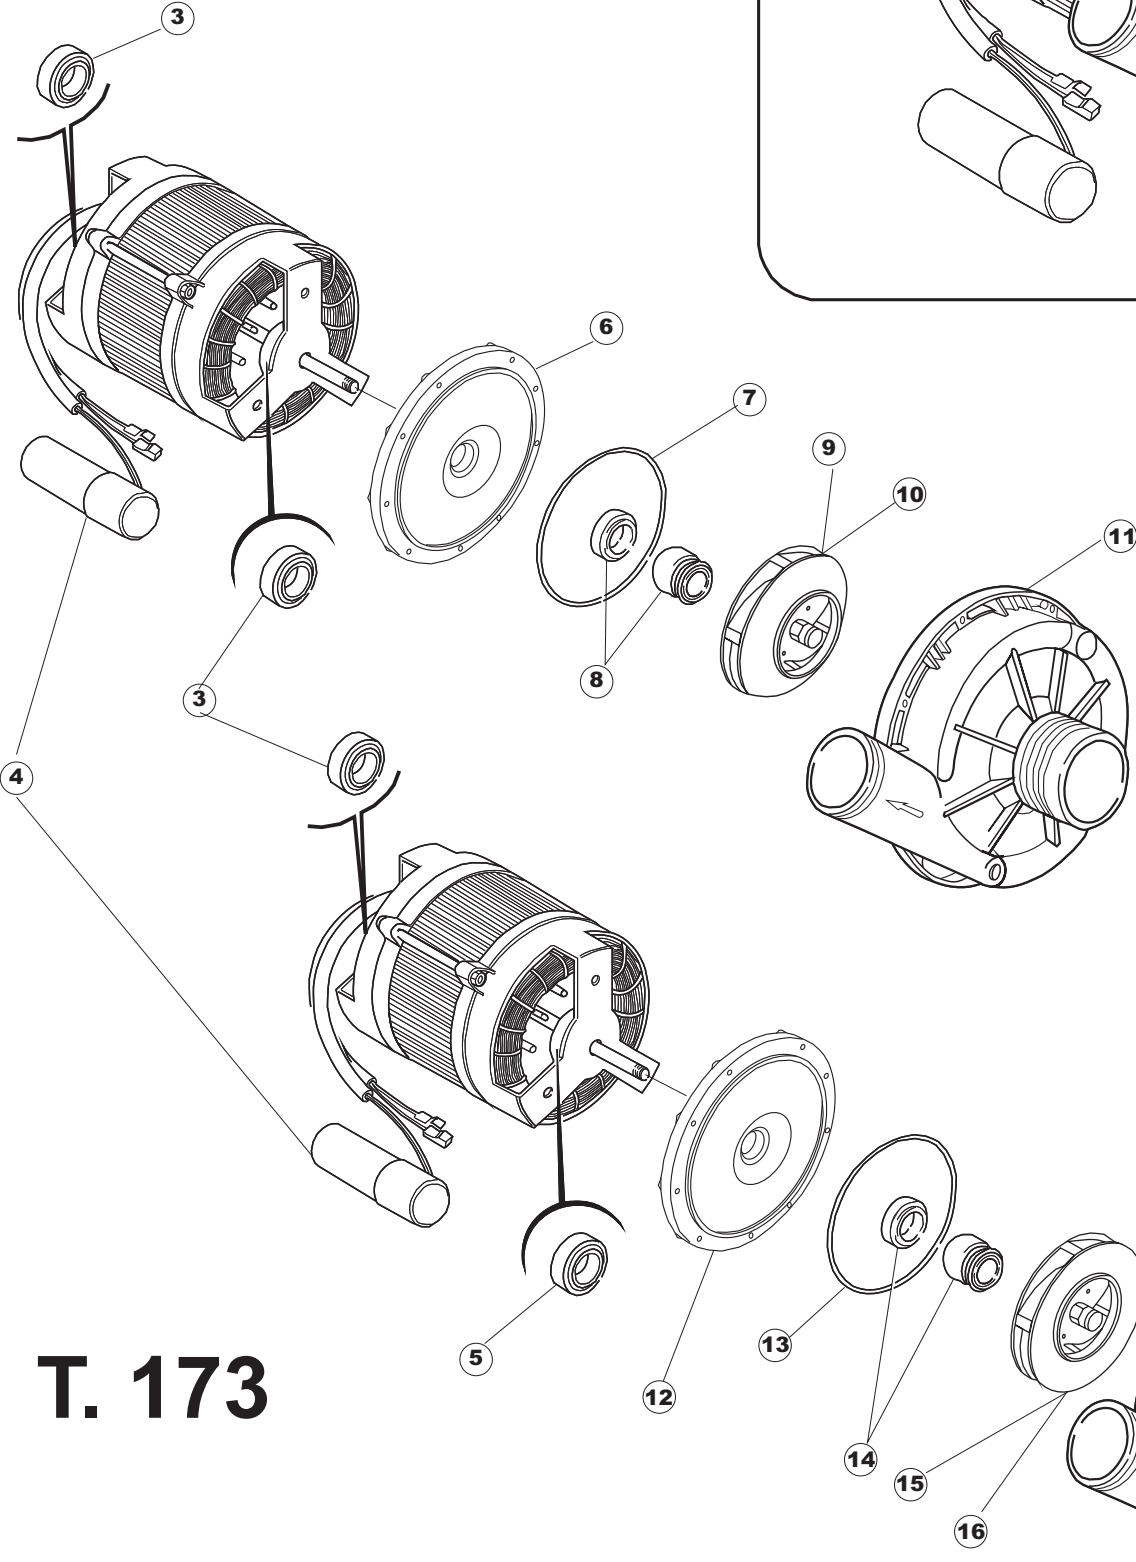

7

B. 237

1

2

T. 173

T. 175

(*) Ricambio consigliato.

Pagina	Posizione	Codice ricambio	Vecchio codice	Descrizione
1	1	004100	REB004100	PANNELLO SUPERIORE
1	2	480125		TAPPO CAPPELLO SX.E50/E51/E55 BLUE
1	3	480126		TAPPO CAPPELLO DX.E50/E51/E55 BLUE
1	4	025654		INTERFACCIA ADESIVA DI CONTROLLO
1	5	480141		TAPPO MANIGLIA SX.E50/E51/E55 BLUE
1	6	480142		TAPPO MANIGLIA DX.E50/E51/E55 BLUE
1	7	999108	REB999108	SET PER MICROINTERRUTTORE PORTA
1	8	325030	REB325030	PIOLO PER SERRATURA SPORTELLO PER LAVA-
1	9	417041	REB417041	DADO BATTUTA SPORTELLO
1	10	307003	REB307003	BATTUTA DADO ASTA SPORTELLO
1	11	304021	REB304021	ASTA TIRANTE SPORTELLO PER LAVASTOVIGLIE
1	12	325036	REB325036	PERNO PER CERNIERA SPORTELLO PER
1	13	311019	REB311019	CERNIERA PORTA D18/G25
1	14	425007	REB425007	PIASTR.FISSAGGIO A CULLA - NYLON NEUTRO
1	15	022095	REB022095	PANNELLO POSTERIORE
1	16	480058	REB480058	TAPPO IN GOMMA D.17
1	17	437081	REB437081	GUARNIZIONE SPORTELLO 50/505
1	18	033301	REB033301	SQUADRA FISSA GUARNIZIONE PORTA 55/503
1	19	994012	DWS30	SERRATURA PER SPORTELLO PER LAVASTOVI-
1	20	015041	REB015041	GUIDA CESTELLO
1	21	480057	REB480057	TAPPO IN GOMMA D.14
1	22	459004	REB459004	PASSACAVO PER POMPA DI SCARICO
1	23	459006	REB459006	PASSACAVO D INT 9 D EST 16
1	24	030080	REB030080	PROTEZIONE INFERIORE PER ZOCCOLO PER LAVABICCHIERI
1	25	461019	REB461019	PIEDINO ESAGONALE REGOLABILE PER LAVA-
1	26	029489		PORTA COMPLETA E.50 NEW ST/EB
1	27	012174	REB012174	PANNELLO ANTERIORE
2	1	214086		PROTEZIONE TRASPARENTE PER IMPIANTO
2	2	224003	REB224003	PRESSOSTATO 55/35
2	3	224010		PRESSOSTATO SICUREZZA
2	4	035031	REB035031	TUBO Y -COLLEGAMENTO PRESSOSTATO
2	5	238066	REB238066	TIMER CICLO PER LAVASTOVIGLIE