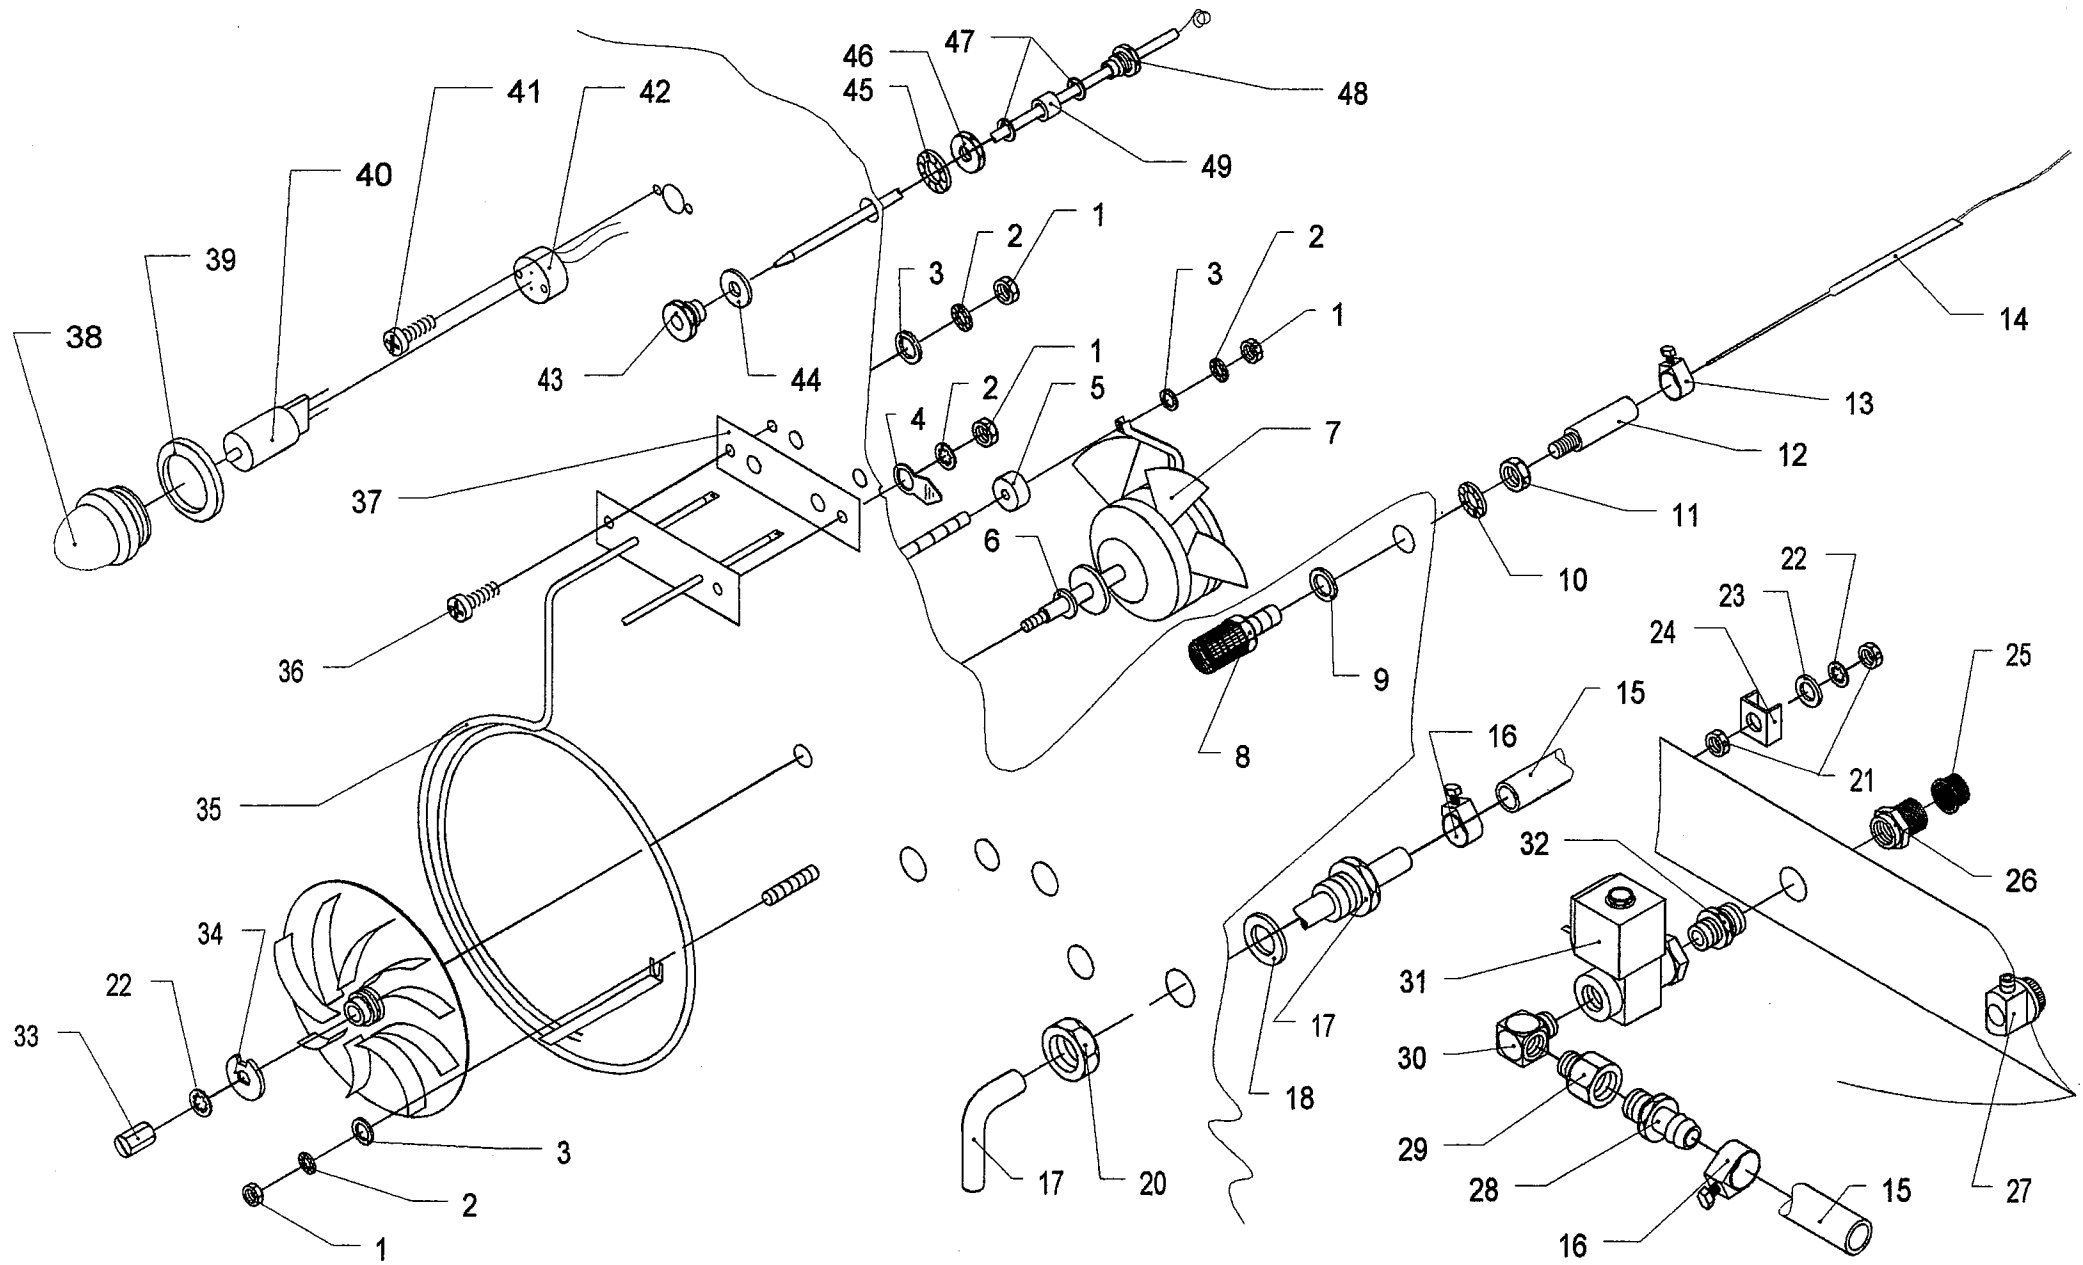

elomma

Ersatzteilliste

Gärschrank ES 120/160

Eloma GmbH
Otto-Hahn-Straße 10
82212 Maisach
Germany

Phone: +49(0)8141 395-0
Fax: +49(0)8141 395-130
www.eloma.com
info@eloma.com

22.10.2002

No.d'article 906045

Edition 1/96/bre/wo