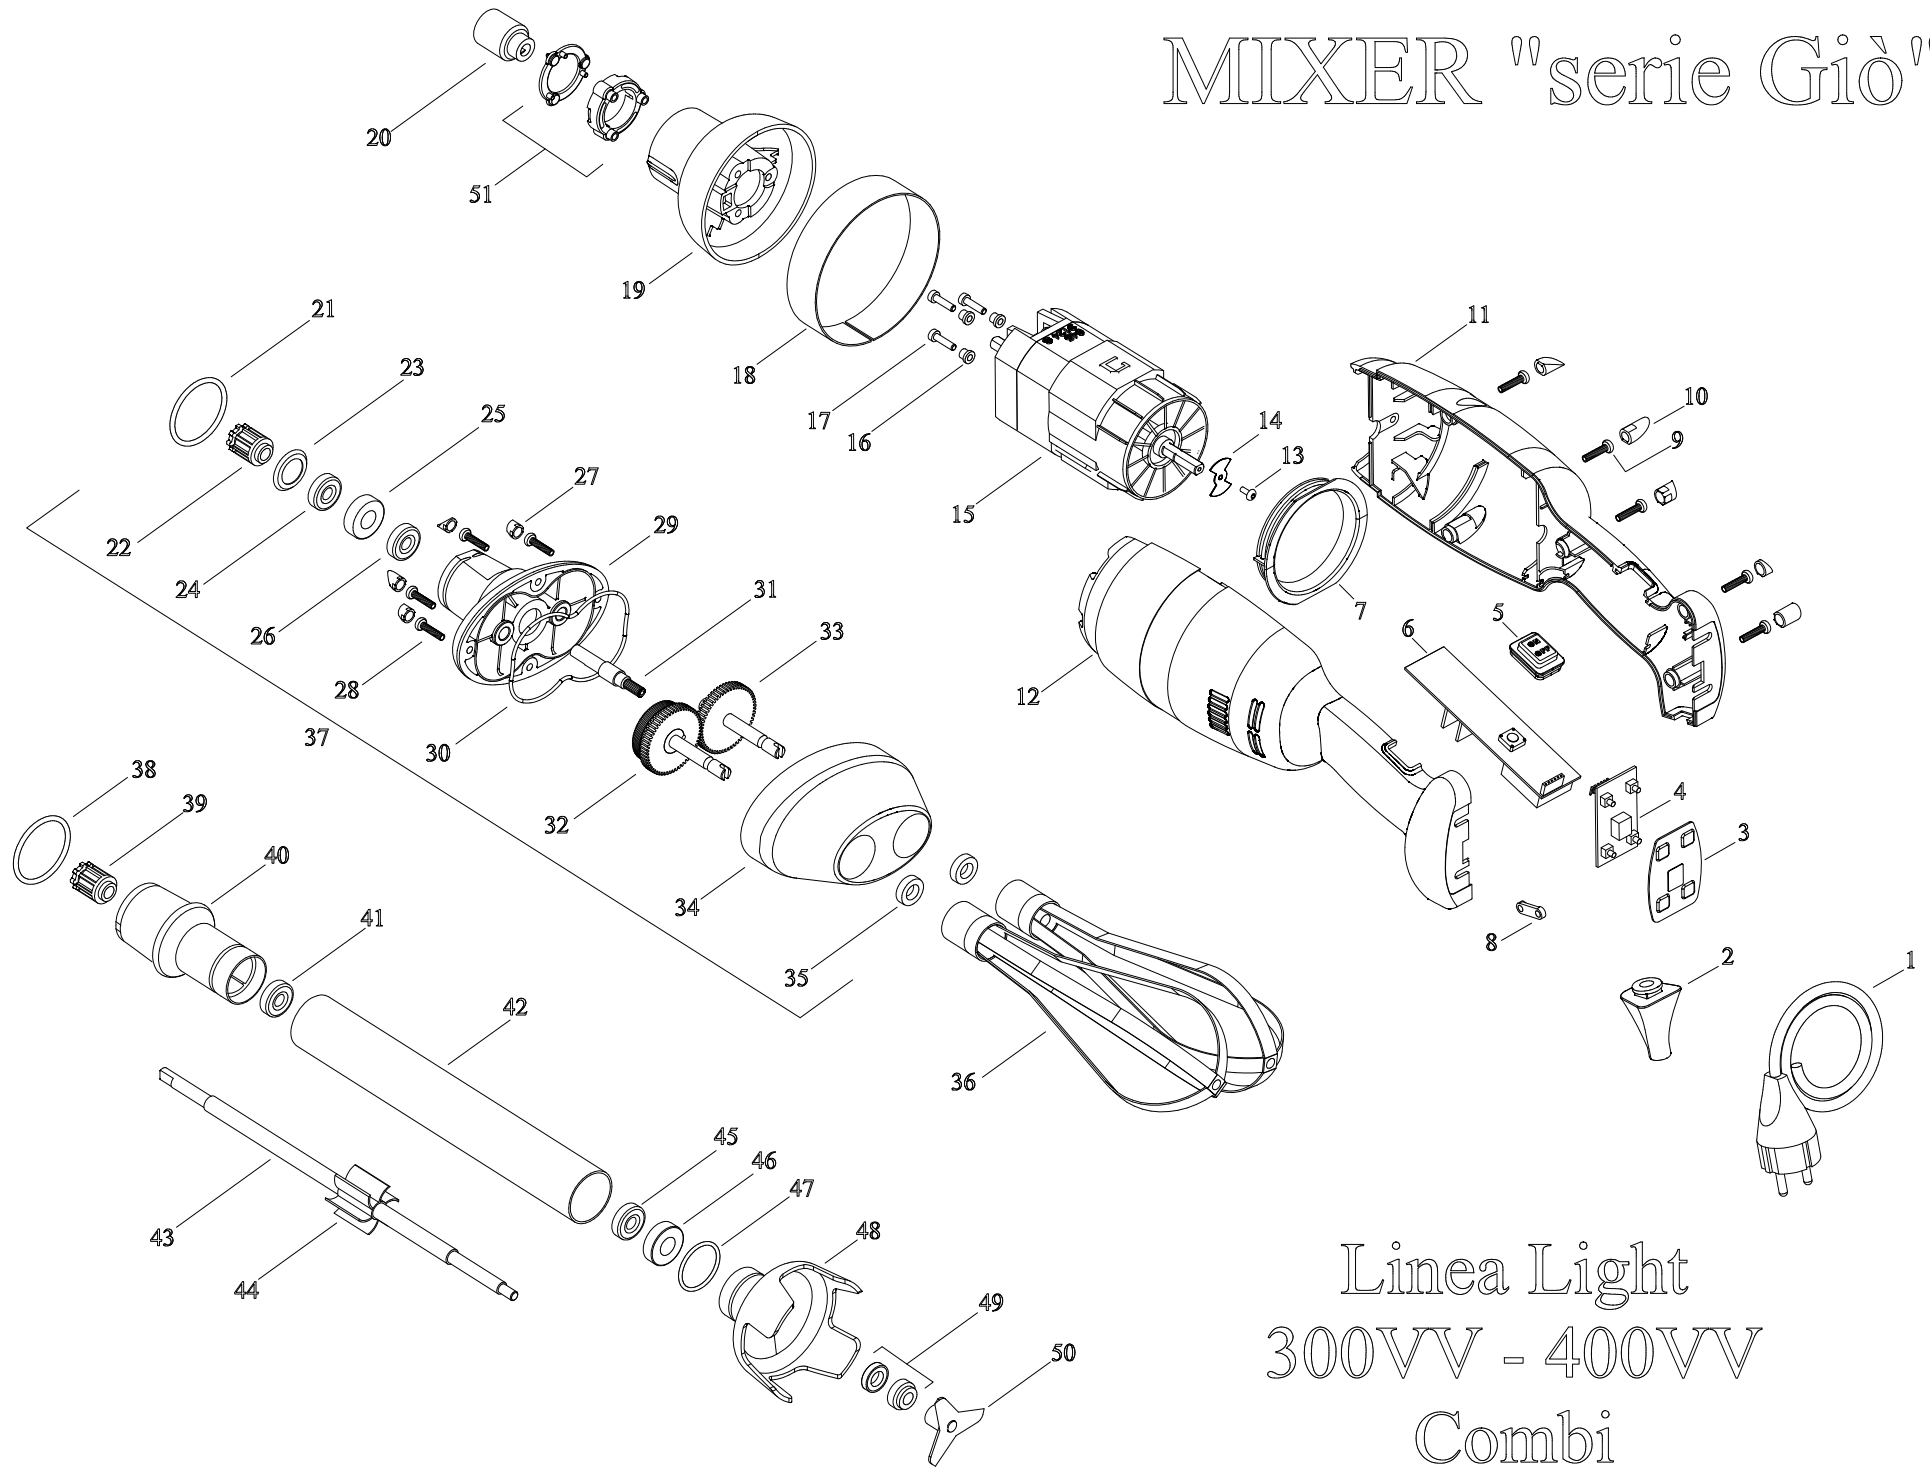

# MIXER "serie Giò"

Linea Light  
300VV - 400VV  
Combi