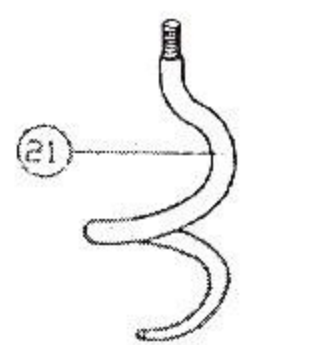

IMPASTATRICE KG 18 T/ALZABILE

FAMA
INDUSTRIE

PREZZI NETTI

DATA ULTIMA MODIFICA	30/10/2015
NOTE	

IMPASTATRICE TESTA ALZABILE KG.18

N.	Denominazione	Codice	Prezzo
1	GRIGLIA IMP.T.ALZ.KG.18	FIA113/18	
2	BULLONE 10X25 IMPASTATRICI TESTA ALZABILE	FIA125	
3	ASTA ROMPIPASTA IMP. T.ALZ.KG.12	FIA188	
4	VASCA IMP.T.ALZ.KG.18	FIA114/18	
5	CUSCINETTO IMPASTATRICI TESTA ALZABILE	FIA126	
6	SUPPORTO VASCA IMPASTATRICI TESTA	FIA127	
7	BULLONE 8X35 IMPASTATRICI TESTA ALZABILE	FIA128	
8	CORONA IMP.T.ALZ.KG.12/18	FIA189	
9	ALBERO VASCA IMPASTATRICI TESTA ALZABILE	FIA129	
10	CATENA VASCA IMP.T.ALZ.KG.12/18	FIA190	
11	QUADRO ELETTRICO V.230 IMPASTATRICI TESTA	FIA130	
11B	QUADRO ELETTRICO V.380 IMP.TESTA ALZABILE	FIA184	
11C	QUADRO ELETTRICO V.380 2 VELOCITA'	FIA185	
12	KIT RUOTE IMPASTATRICE KG.12/18/25/38/44	FIA265	
14	PIGNONE SUPP.SPIRALE IMP.T.ALZ.KG.12/18	FIA191	
15	CUSCINETTO 6205 2rs PER IMPASTATRICI TESTA	FIA133	
16	SUPPORTO SPIRALE IMP.T.ALZ.KG.12/18	FIA192	
17	RONDELLA 8X32 INOX IMP.T.ALZ.KG.12/18	FIA193	
18	BULLONE 8X30 IMP.T.ALZ.KG.12/18	FIA194	
19	DISCO PROTEZIONE IMP.T.ALZ.KG.12/18	FIA195	
20	ALBERO SUPPORTO SPIRALE IMP.T.ALZ.KG.12/18	FIA196	
21	SPIRALE IMP.T.ALZ.KG.18	FIA115/18	
22	CATENA SPIRALE IMP.T.ALZ.KG.12/18	FIA197	
23	PIGNONE z29.3/8 IMP.T.ALZ.KG.12/18	FIA198	
24	SUPPORTO UCF ALBERO RIDUTTORE IMP.TESTA	FIA199	
25	DADO PER IMPASTATRICI TESTA ALZABILE	FIA134	
26	RONDELLA 8X24 PER IMPASTATRICI TESTA	FIA135	
27	BULLONE 8X30 INOX PER IMPASTATRICI TESTA	FIA136	
28	PIGNONE CATENA VASCA IMP.T.ALZ.KG.12/18	FIA200	
29	CHIAVETTA 6X6X30 PER IMPASTATRICI TESTA	FIA137	
30	ALBERO RIDUTTORE IMP.T.ALZ.KG.12/18	FIA201	
**indicare diametro innesto riduttore se diam.20 o diam.24			
31	RIDUTTORE IMP.T.ALZ.KG.12/18	FIA202	
32	MOTORE V.230 IMP.T.ALZ.KG.12/18	FIA203	
32B	MOTORE V.380 IMP.T.ALZ.KG.12/18	FIA218	
32C	MOTORE 2 VELOCITA' IMP.T.ALZ.KG.12/18	FIA219	
34	AZION.FINE CORSA PER IMPASTATRICI TESTA	FIA138	
35	MICRO IMP.T.ALZ.KG.12/18/25	FIA262	
36	BULLONE 8X20 PER IMPASTATRICI TESTA	FIA139	
38	CUSCINETTO 6205 2rs PER IMPASTATRICI TESTA	FIA133	
39	SUPPORTO TESTATA IMP.T.ALZ.KG.12/18	FIA204	
40	RONDELLA 10X30 IMPASTATRICI TESTA ALZABILE	FIA140	
41	BULLONE 10X25 IMPASTATRICI TESTA ALZABILE	FIA141	
42	GIUNTO TRASMISSIONE IMP.T.ALZ.KG.12/18	FIA205	
43	MOLLA A GAS IMPASTATRICI TESTA ALZABILE	FIA142	
44	DADO PER IMPASTATRICI TESTA ALZABILE	FIA134	
45	ASTA AZIONAM.MICRO IMPASTATRICI TESTA	FIA143	
46	MOLLA MICRO IMPASTATRICI TESTA ALZABILE	FIA144	
47	BARRA FILETTATA IMP.T.ALZ.KG.12/18	FIA206	
48	SENSORE PROSS.VASCA IMPASTATRICI TESTA	FIA145	
49	ALBERO TESTATA IMP.T.ALZ.KG.12/18	FIA207	
51	PIEDE FISS.VASCA IMPASTATRICI TESTA	FIA146	
52	DISCO FISSO IMPASTATRICI TESTA ALZABILE	FIA147	
53	DISCO MOBILE IMP.T.ALZ.KG.18	FIA116/18	
54	POMELLO CHIUSURA IMPASTATRICI TESTA	FIA148	
55	RONDELLA 10X18 IMPASTATRICI TESTA ALZABILE	FIA149	
56	MOLLA ALBERINO IMPASTATRICI TESTA ALZABILE	FIA150	