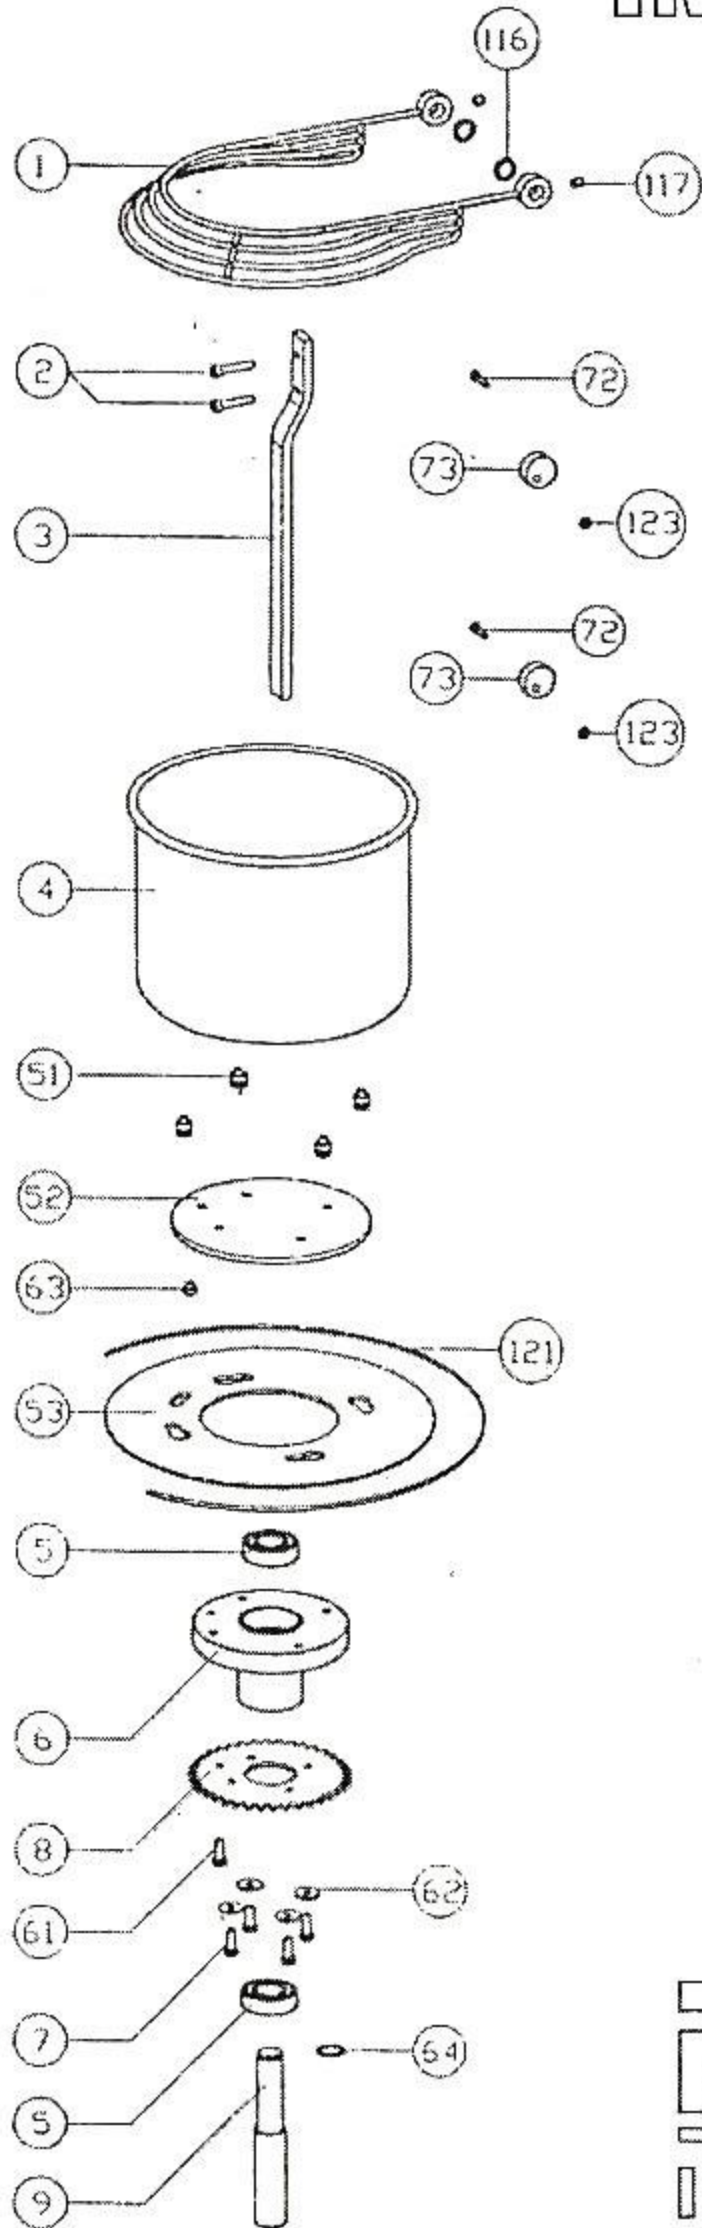

IMPASTATRICE KG 18 T/ALZABILE

FAMA
INDUSTRIE

PREZZI NETTI

DATA ULTIMA MODIFICA	30/10/2015
NOTE	

IMPASTATRICE TESTA ALZABILE KG.18

N.	Denominazione	Codice	Prezzo
1	GRIGLIA IMP.T.ALZ.KG.18	FIA113/18	
2	BULLONE 10X25 IMPASTATRICI TESTA ALZABILE	FIA125	
3	ASTA ROMPIPASTA IMP. T.ALZ.KG.12	FIA188	
4	VASCA IMP.T.ALZ.KG.18	FIA114/18	
5	CUSCINETTO IMPASTATRICI TESTA ALZABILE	FIA126	
6	SUPPORTO VASCA IMPASTATRICI TESTA	FIA127	
7	BULLONE 8X35 IMPASTATRICI TESTA ALZABILE	FIA128	
8	CORONA IMP.T.ALZ.KG.12/18	FIA189	
9	ALBERO VASCA IMPASTATRICI TESTA ALZABILE	FIA129	
10	CATENA VASCA IMP.T.ALZ.KG.12/18	FIA190	
11	QUADRO ELETTRICO V.230 IMPASTATRICI TESTA	FIA130	
11B	QUADRO ELETTRICO V.380 IMP.TESTA ALZABILE	FIA184	
11C	QUADRO ELETTRICO V.380 2 VELOCITA'	FIA185	
12	KIT RUOTE IMPASTATRICE KG.12/18/25/38/44	FIA265	
14	PIGNONE SUPP.SPIRALE IMP.T.ALZ.KG.12/18	FIA191	
15	CUSCINETTO 6205 2rs PER IMPASTATRICI TESTA	FIA133	
16	SUPPORTO SPIRALE IMP.T.ALZ.KG.12/18	FIA192	
17	RONDELLA 8X32 INOX IMP.T.ALZ.KG.12/18	FIA193	
18	BULLONE 8X30 IMP.T.ALZ.KG.12/18	FIA194	
19	DISCO PROTEZIONE IMP.T.ALZ.KG.12/18	FIA195	
20	ALBERO SUPPORTO SPIRALE IMP.T.ALZ.KG.12/18	FIA196	
21	SPIRALE IMP.T.ALZ.KG.18	FIA115/18	
22	CATENA SPIRALE IMP.T.ALZ.KG.12/18	FIA197	
23	PIGNONE z29.3/8 IMP.T.ALZ.KG.12/18	FIA198	
24	SUPPORTO UCF ALBERO RIDUTTORE IMP.TESTA	FIA199	
25	DADO PER IMPASTATRICI TESTA ALZABILE	FIA134	
26	RONDELLA 8X24 PER IMPASTATRICI TESTA	FIA135	
27	BULLONE 8X30 INOX PER IMPASTATRICI TESTA	FIA136	
28	PIGNONE CATENA VASCA IMP.T.ALZ.KG.12/18	FIA200	
29	CHIAVETTA 6X6X30 PER IMPASTATRICI TESTA	FIA137	
30	ALBERO RIDUTTORE IMP.T.ALZ.KG.12/18	FIA201	
**indicare diametro innesto riduttore se diam.20 o diam.24			
31	RIDUTTORE IMP.T.ALZ.KG.12/18	FIA202	
32	MOTORE V.230 IMP.T.ALZ.KG.12/18	FIA203	
32B	MOTORE V.380 IMP.T.ALZ.KG.12/18	FIA218	
32C	MOTORE 2 VELOCITA' IMP.T.ALZ.KG.12/18	FIA219	
34	AZION.FINE CORSA PER IMPASTATRICI TESTA	FIA138	
35	MICRO IMP.T.ALZ.KG.12/18/25	FIA262	
36	BULLONE 8X20 PER IMPASTATRICI TESTA	FIA139	
38	CUSCINETTO 6205 2rs PER IMPASTATRICI TESTA	FIA133	
39	SUPPORTO TESTATA IMP.T.ALZ.KG.12/18	FIA204	
40	RONDELLA 10X30 IMPASTATRICI TESTA ALZABILE	FIA140	
41	BULLONE 10X25 IMPASTATRICI TESTA ALZABILE	FIA141	
42	GIUNTO TRASMISSIONE IMP.T.ALZ.KG.12/18	FIA205	
43	MOLLA A GAS IMPASTATRICI TESTA ALZABILE	FIA142	
44	DADO PER IMPASTATRICI TESTA ALZABILE	FIA134	
45	ASTA AZIONAM.MICRO IMPASTATRICI TESTA	FIA143	
46	MOLLA MICRO IMPASTATRICI TESTA ALZABILE	FIA144	
47	BARRA FILETTATA IMP.T.ALZ.KG.12/18	FIA206	
48	SENSORE PROSS.VASCA IMPASTATRICI TESTA	FIA145	
49	ALBERO TESTATA IMP.T.ALZ.KG.12/18	FIA207	
51	PIEDE FISS.VASCA IMPASTATRICI TESTA	FIA146	
52	DISCO FISSO IMPASTATRICI TESTA ALZABILE	FIA147	
53	DISCO MOBILE IMP.T.ALZ.KG.18	FIA116/18	
54	POMELLO CHIUSURA IMPASTATRICI TESTA	FIA148	
55	RONDELLA 10X18 IMPASTATRICI TESTA ALZABILE	FIA149	
56	MOLLA ALBERINO IMPASTATRICI TESTA ALZABILE	FIA150	