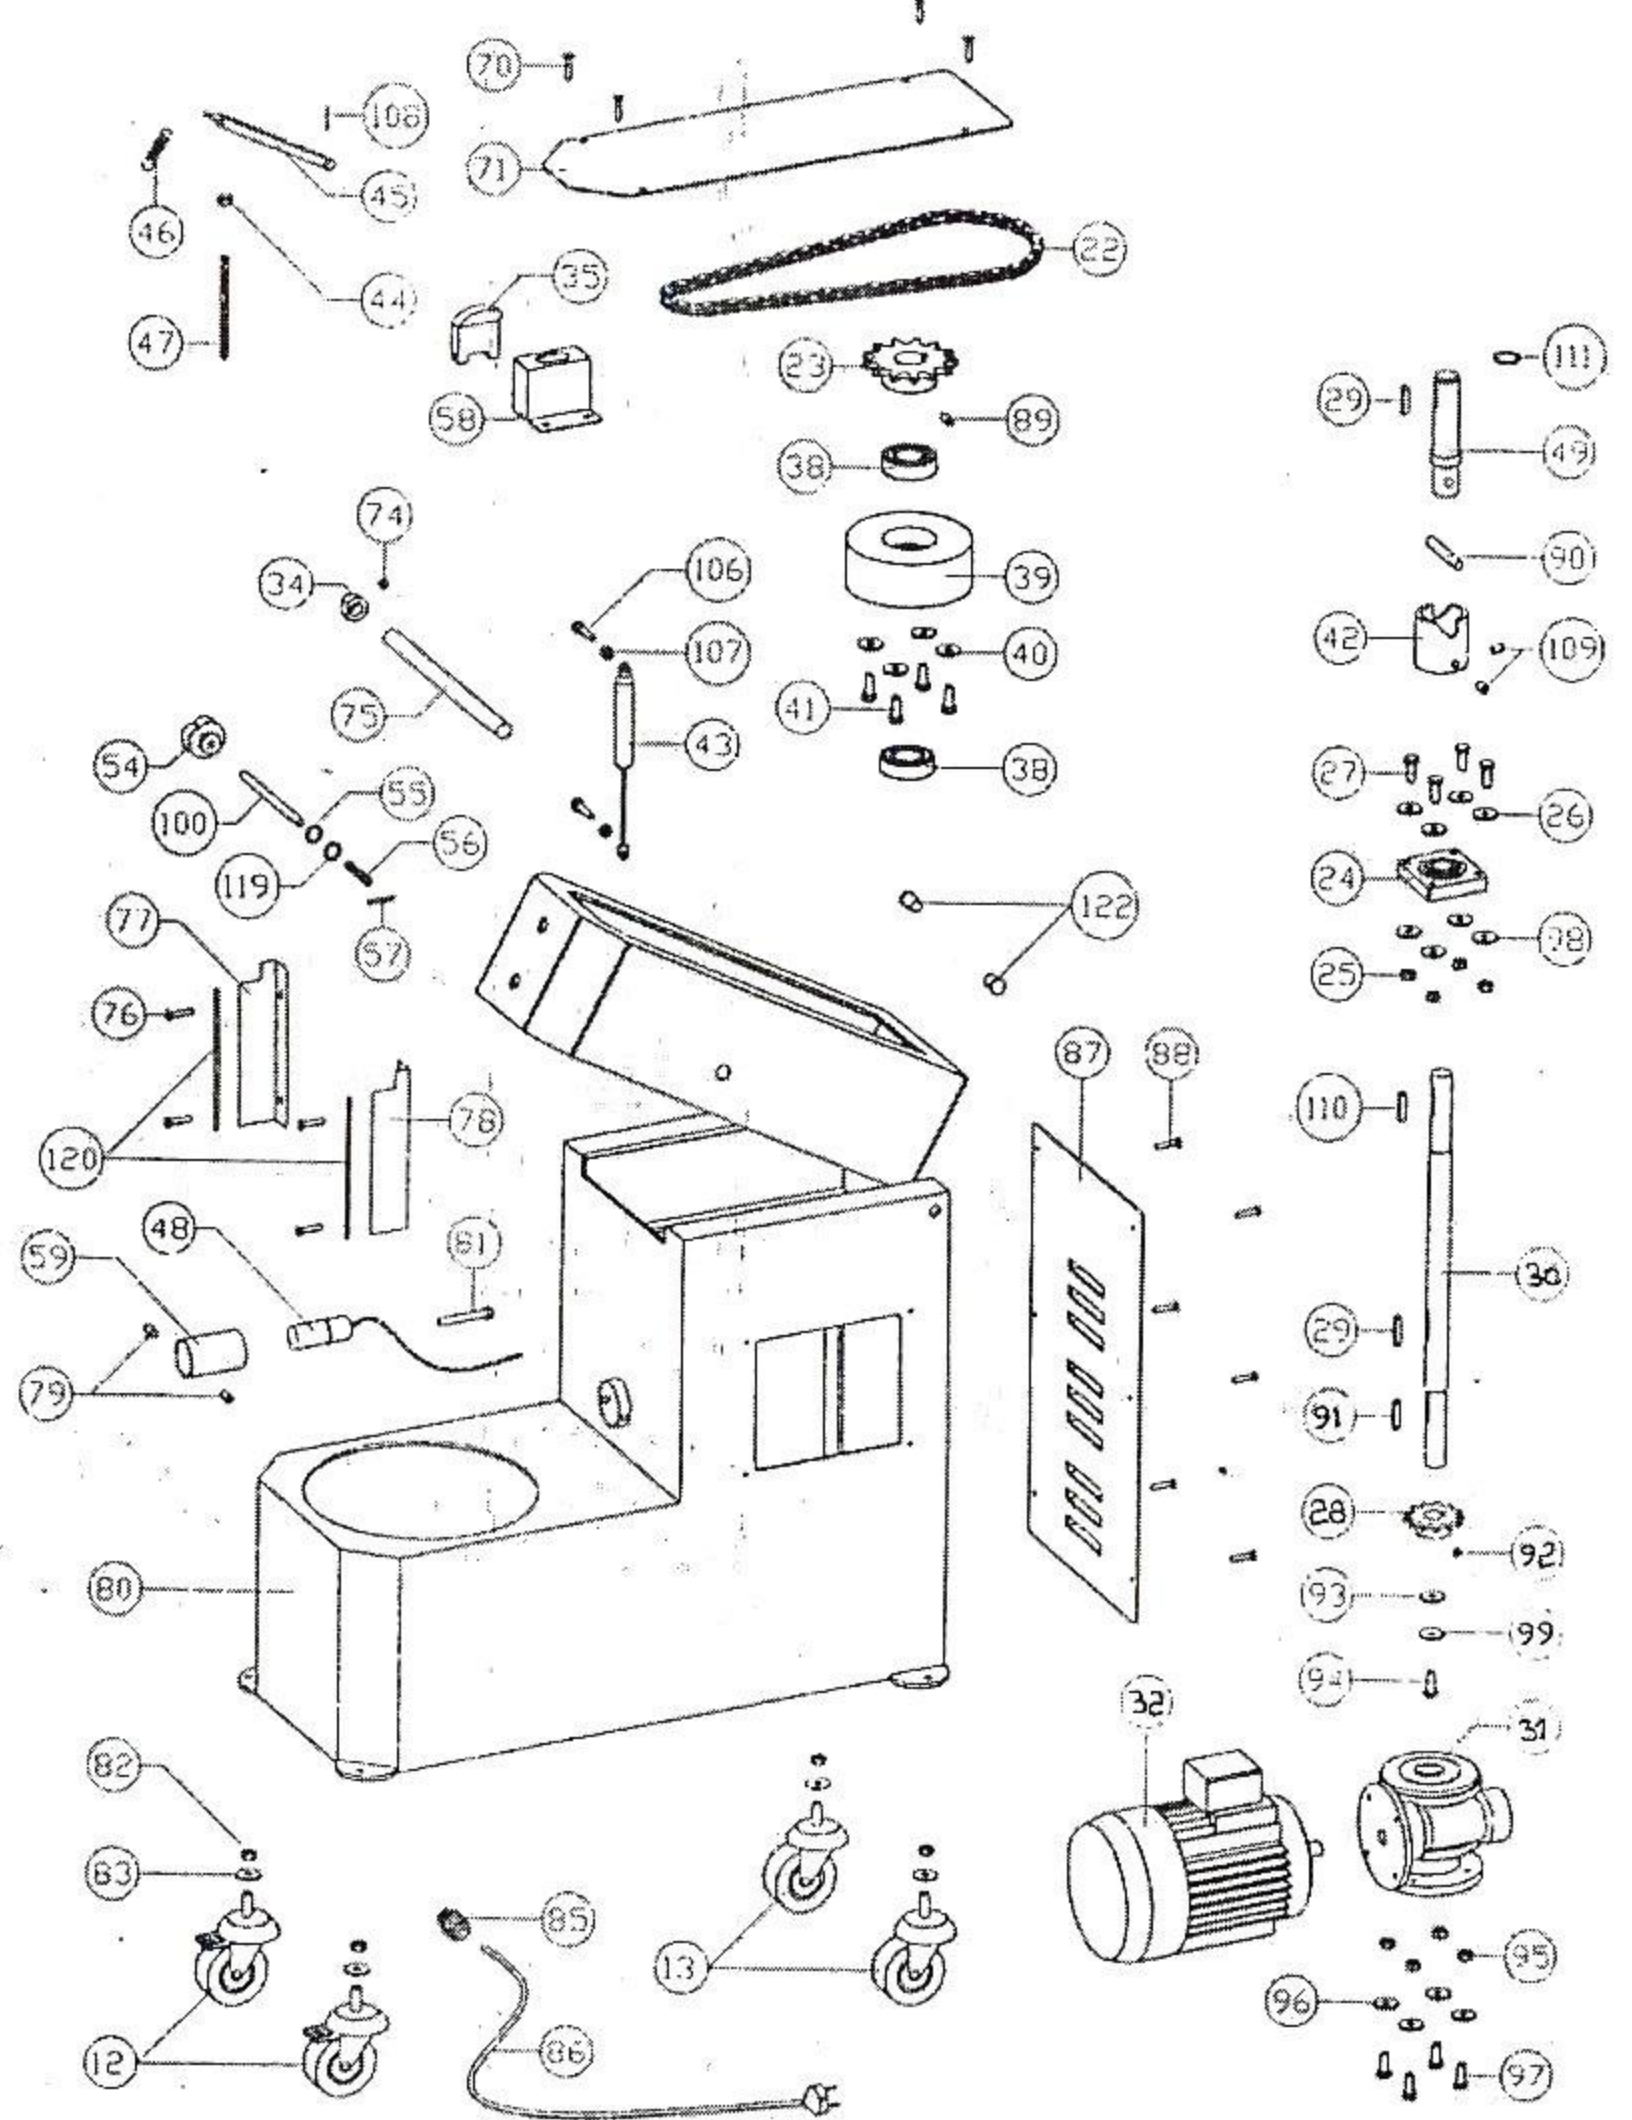

IMPASTATRICE KG 18 T/ALZABILE

FAMA
INDUSTRIE

PREZZI NETTI

DATA ULTIMA MODIFICA	30/10/2015
NOTE	

IMPASTATRICE TESTA ALZABILE KG.18

N.	Denominazione	Codice	Prezzo
1	GRIGLIA IMP.T.ALZ.KG.18	FIA113/18	
2	BULLONE 10X25 IMPASTATRICI TESTA ALZABILE	FIA125	
3	ASTA ROMPIPASTA IMP. T.ALZ.KG.12	FIA188	
4	VASCA IMP.T.ALZ.KG.18	FIA114/18	
5	CUSCINETTO IMPASTATRICI TESTA ALZABILE	FIA126	
6	SUPPORTO VASCA IMPASTATRICI TESTA	FIA127	
7	BULLONE 8X35 IMPASTATRICI TESTA ALZABILE	FIA128	
8	CORONA IMP.T.ALZ.KG.12/18	FIA189	
9	ALBERO VASCA IMPASTATRICI TESTA ALZABILE	FIA129	
10	CATENA VASCA IMP.T.ALZ.KG.12/18	FIA190	
11	QUADRO ELETTRICO V.230 IMPASTATRICI TESTA	FIA130	
11B	QUADRO ELETTRICO V.380 IMP.TESTA ALZABILE	FIA184	
11C	QUADRO ELETTRICO V.380 2 VELOCITA'	FIA185	
12	KIT RUOTE IMPASTATRICE KG.12/18/25/38/44	FIA265	
14	PIGNONE SUPP.SPIRALE IMP.T.ALZ.KG.12/18	FIA191	
15	CUSCINETTO 6205 2rs PER IMPASTATRICI TESTA	FIA133	
16	SUPPORTO SPIRALE IMP.T.ALZ.KG.12/18	FIA192	
17	RONDELLA 8X32 INOX IMP.T.ALZ.KG.12/18	FIA193	
18	BULLONE 8X30 IMP.T.ALZ.KG.12/18	FIA194	
19	DISCO PROTEZIONE IMP.T.ALZ.KG.12/18	FIA195	
20	ALBERO SUPPORTO SPIRALE IMP.T.ALZ.KG.12/18	FIA196	
21	SPIRALE IMP.T.ALZ.KG.18	FIA115/18	
22	CATENA SPIRALE IMP.T.ALZ.KG.12/18	FIA197	
23	PIGNONE z29.3/8 IMP.T.ALZ.KG.12/18	FIA198	
24	SUPPORTO UCF ALBERO RIDUTTORE IMP.TESTA	FIA199	
25	DADO PER IMPASTATRICI TESTA ALZABILE	FIA134	
26	RONDELLA 8X24 PER IMPASTATRICI TESTA	FIA135	
27	BULLONE 8X30 INOX PER IMPASTATRICI TESTA	FIA136	
28	PIGNONE CATENA VASCA IMP.T.ALZ.KG.12/18	FIA200	
29	CHIAVETTA 6X6X30 PER IMPASTATRICI TESTA	FIA137	
30	ALBERO RIDUTTORE IMP.T.ALZ.KG.12/18	FIA201	
**indicare diametro innesto riduttore se diam.20 o diam.24			
31	RIDUTTORE IMP.T.ALZ.KG.12/18	FIA202	
32	MOTORE V.230 IMP.T.ALZ.KG.12/18	FIA203	
32B	MOTORE V.380 IMP.T.ALZ.KG.12/18	FIA218	
32C	MOTORE 2 VELOCITA' IMP.T.ALZ.KG.12/18	FIA219	
34	AZION.FINE CORSA PER IMPASTATRICI TESTA	FIA138	
35	MICRO IMP.T.ALZ.KG.12/18/25	FIA262	
36	BULLONE 8X20 PER IMPASTATRICI TESTA	FIA139	
38	CUSCINETTO 6205 2rs PER IMPASTATRICI TESTA	FIA133	
39	SUPPORTO TESTATA IMP.T.ALZ.KG.12/18	FIA204	
40	RONDELLA 10X30 IMPASTATRICI TESTA ALZABILE	FIA140	
41	BULLONE 10X25 IMPASTATRICI TESTA ALZABILE	FIA141	
42	GIUNTO TRASMISSIONE IMP.T.ALZ.KG.12/18	FIA205	
43	MOLLA A GAS IMPASTATRICI TESTA ALZABILE	FIA142	
44	DADO PER IMPASTATRICI TESTA ALZABILE	FIA134	
45	ASTA AZIONAM.MICRO IMPASTATRICI TESTA	FIA143	
46	MOLLA MICRO IMPASTATRICI TESTA ALZABILE	FIA144	
47	BARRA FILETTATA IMP.T.ALZ.KG.12/18	FIA206	
48	SENSORE PROSS.VASCA IMPASTATRICI TESTA	FIA145	
49	ALBERO TESTATA IMP.T.ALZ.KG.12/18	FIA207	
51	PIEDE FISS.VASCA IMPASTATRICI TESTA	FIA146	
52	DISCO FISSO IMPASTATRICI TESTA ALZABILE	FIA147	
53	DISCO MOBILE IMP.T.ALZ.KG.18	FIA116/18	
54	POMELLO CHIUSURA IMPASTATRICI TESTA	FIA148	
55	RONDELLA 10X18 IMPASTATRICI TESTA ALZABILE	FIA149	
56	MOLLA ALBERINO IMPASTATRICI TESTA ALZABILE	FIA150	