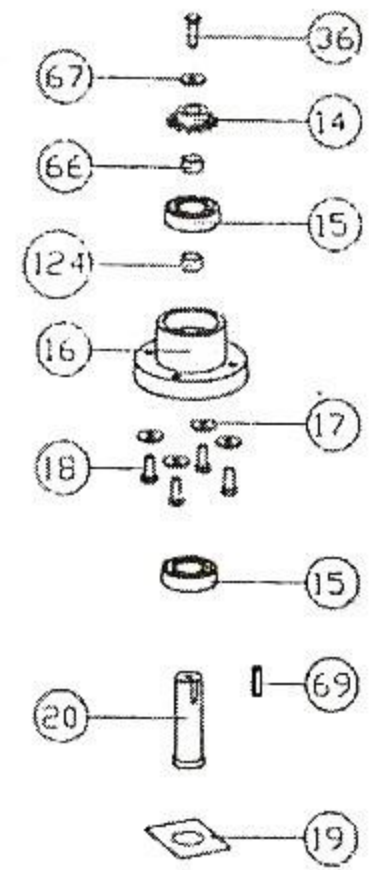

IMPASTATRICE KG 18 T/ALZABILE

FAMA
INDUSTRIE

PREZZI NETTI

DATA ULTIMA MODIFICA	30/10/2015
NOTE	

IMPASTATRICE TESTA ALZABILE KG.18

N.	Denominazione	Codice	Prezzo
1	GRIGLIA IMP.T.ALZ.KG.18	FIA113/18	
2	BULLONE 10X25 IMPASTATRICI TESTA ALZABILE	FIA125	
3	ASTA ROMPIPASTA IMP. T.ALZ.KG.12	FIA188	
4	VASCA IMP.T.ALZ.KG.18	FIA114/18	
5	CUSCINETTO IMPASTATRICI TESTA ALZABILE	FIA126	
6	SUPPORTO VASCA IMPASTATRICI TESTA	FIA127	
7	BULLONE 8X35 IMPASTATRICI TESTA ALZABILE	FIA128	
8	CORONA IMP.T.ALZ.KG.12/18	FIA189	
9	ALBERO VASCA IMPASTATRICI TESTA ALZABILE	FIA129	
10	CATENA VASCA IMP.T.ALZ.KG.12/18	FIA190	
11	QUADRO ELETTRICO V.230 IMPASTATRICI TESTA	FIA130	
11B	QUADRO ELETTRICO V.380 IMP.TESTA ALZABILE	FIA184	
11C	QUADRO ELETTRICO V.380 2 VELOCITA'	FIA185	
12	KIT RUOTE IMPASTATRICE KG.12/18/25/38/44	FIA265	
14	PIGNONE SUPP.SPIRALE IMP.T.ALZ.KG.12/18	FIA191	
15	CUSCINETTO 6205 2rs PER IMPASTATRICI TESTA	FIA133	
16	SUPPORTO SPIRALE IMP.T.ALZ.KG.12/18	FIA192	
17	RONDELLA 8X32 INOX IMP.T.ALZ.KG.12/18	FIA193	
18	BULLONE 8X30 IMP.T.ALZ.KG.12/18	FIA194	
19	DISCO PROTEZIONE IMP.T.ALZ.KG.12/18	FIA195	
20	ALBERO SUPPORTO SPIRALE IMP.T.ALZ.KG.12/18	FIA196	
21	SPIRALE IMP.T.ALZ.KG.18	FIA115/18	
22	CATENA SPIRALE IMP.T.ALZ.KG.12/18	FIA197	
23	PIGNONE z29.3/8 IMP.T.ALZ.KG.12/18	FIA198	
24	SUPPORTO UCF ALBERO RIDUTTORE IMP.TESTA	FIA199	
25	DADO PER IMPASTATRICI TESTA ALZABILE	FIA134	
26	RONDELLA 8X24 PER IMPASTATRICI TESTA	FIA135	
27	BULLONE 8X30 INOX PER IMPASTATRICI TESTA	FIA136	
28	PIGNONE CATENA VASCA IMP.T.ALZ.KG.12/18	FIA200	
29	CHIAVETTA 6X6X30 PER IMPASTATRICI TESTA	FIA137	
30	ALBERO RIDUTTORE IMP.T.ALZ.KG.12/18	FIA201	
**indicare diametro innesto riduttore se diam.20 o diam.24			
31	RIDUTTORE IMP.T.ALZ.KG.12/18	FIA202	
32	MOTORE V.230 IMP.T.ALZ.KG.12/18	FIA203	
32B	MOTORE V.380 IMP.T.ALZ.KG.12/18	FIA218	
32C	MOTORE 2 VELOCITA' IMP.T.ALZ.KG.12/18	FIA219	
34	AZION.FINE CORSA PER IMPASTATRICI TESTA	FIA138	
35	MICRO IMP.T.ALZ.KG.12/18/25	FIA262	
36	BULLONE 8X20 PER IMPASTATRICI TESTA	FIA139	
38	CUSCINETTO 6205 2rs PER IMPASTATRICI TESTA	FIA133	
39	SUPPORTO TESTATA IMP.T.ALZ.KG.12/18	FIA204	
40	RONDELLA 10X30 IMPASTATRICI TESTA ALZABILE	FIA140	
41	BULLONE 10X25 IMPASTATRICI TESTA ALZABILE	FIA141	
42	GIUNTO TRASMISSIONE IMP.T.ALZ.KG.12/18	FIA205	
43	MOLLA A GAS IMPASTATRICI TESTA ALZABILE	FIA142	
44	DADO PER IMPASTATRICI TESTA ALZABILE	FIA134	
45	ASTA AZIONAM.MICRO IMPASTATRICI TESTA	FIA143	
46	MOLLA MICRO IMPASTATRICI TESTA ALZABILE	FIA144	
47	BARRA FILETTATA IMP.T.ALZ.KG.12/18	FIA206	
48	SENSORE PROSS.VASCA IMPASTATRICI TESTA	FIA145	
49	ALBERO TESTATA IMP.T.ALZ.KG.12/18	FIA207	
51	PIEDE FISS.VASCA IMPASTATRICI TESTA	FIA146	
52	DISCO FISSO IMPASTATRICI TESTA ALZABILE	FIA147	
53	DISCO MOBILE IMP.T.ALZ.KG.18	FIA116/18	
54	POMELLO CHIUSURA IMPASTATRICI TESTA	FIA148	
55	RONDELLA 10X18 IMPASTATRICI TESTA ALZABILE	FIA149	
56	MOLLA ALBERINO IMPASTATRICI TESTA ALZABILE	FIA150	