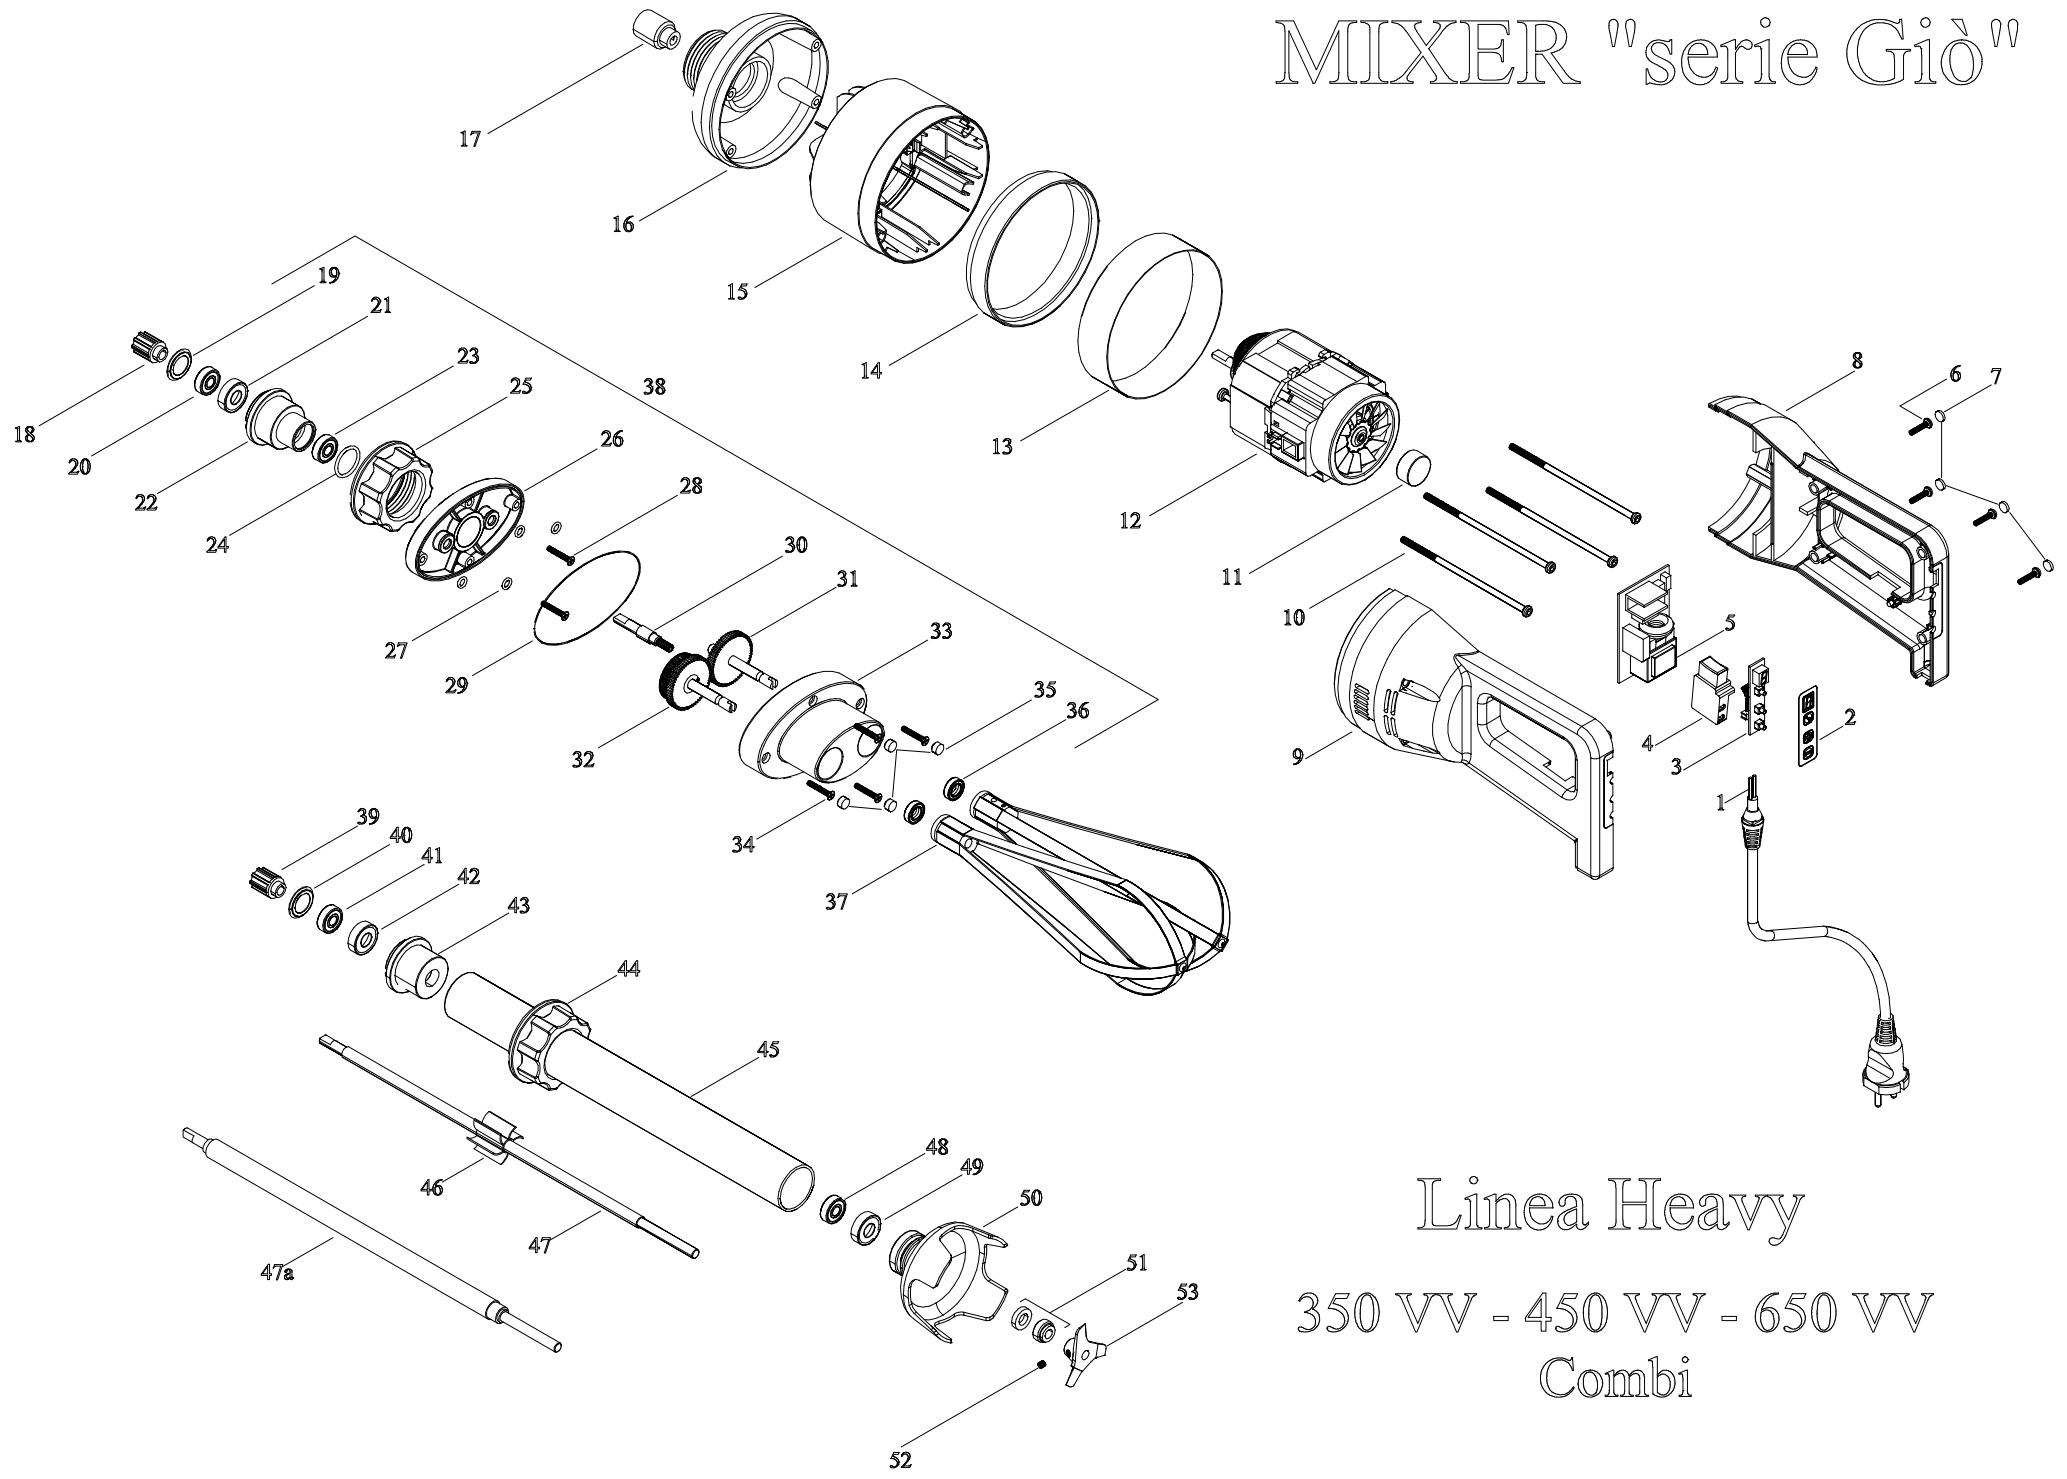

PREZZI NETTI

DATA ULTIMA MODIFICA	08/06/2016
NOTE	

MIXER 350VV - 450VV - 650VV Serie Giò

N.	Denominazione	Codice
1	CAVO ALIMENT. COMPLETO V.230/50-60Hz	F2400
	CAVO ALIMENT. COMPLETO V.110/60Hz	F2401
2	ADESIVO TASTIERA "VV"	F2664
3	TASTIERA DIGITALE "VV"	F2663
4	PULSANTE	F2404
5	SCHEDA POT. SRS 350 "VV" V.230/50-60Hz	F2660
	SCHEDA POT. SRS 450 "VV" V.230/50-60Hz	F2661
	SCHEDA POT. SRS 650 "VV" V.230/50-60Hz	F2662
	SCHEDA POT. SRS 350 "VV" V.110/60Hz	F2945
	SCHEDA POT. SRS 450 "VV" V.110/60Hz	F2672
6	VITE 4x15 AUTOFILETTANTE (n.4 pz.)	F2407
7	KIT composto di 4 TAPPI x IMPUGNATURA	F2408
8	IMPUGNATURA LATO DESTRO	F2409
9	IMPUGNATURA LATO SINISTRO	F2410
10	VITE DA M5x120 MIXER 350 WATT (n.4 pz.)	F2468
	VITE DA M5x140 MIXER 450 WATT (n.4 pz.)	F2411
	VITE DA M5x160 MIXER 650 WATT (n.4 pz.)	F2665
11	SENSORE DI VELOCITA'	F2666
12	MOTORE 350 WATT V.230/50-60Hz	F2469
	MOTORE 450 WATT V.230/50-60Hz	F2412
	MOTORE 650 WATT V.230/50-60Hz	F2667
	MOTORE 350 WATT V.110/60Hz	F2946
	MOTORE 450 WATT V.110/60Hz	F2413
	COPPIA SPAZZOLE x MIXER 350-450 Watt	F2940
	COPPIA SPAZZOLE x MIXER 650 Watt	F2941
13	ANELLO INOX MIXER 350VV	F2668
	ANELLO INOX MIXER 450VV	F2669
	ANELLO INOX MIXER 650VV	F2670
14	DISTANZIALE (SOLO PER MIXER 650 WATT)	F2671
15	CARCASSA MOTORE 350	F2470
	CARCASSA MOTORE 450/650	F2415
16	CALOTTA MOTORE	F2416
17	GIUNTO GRANDE FEMMINA	F2523
18	GIUNTO GRANDE MASCHIO	F2524
19	ANELLO FERMACUSCINETTO DA 26mm	F2525
20	CUSCINETTO 608 2RS	F2421
21	ANTIRUMORE IN GOMMA	F2526
22	BOCCOLA IN ALLUMINIO FRUSTA	F2422
23	CUSCINETTO 608 2RS	F2421
24	ANELLO OR 2087	F2471
25	GHIERA	F2426
26	COPERCHIO SCATOLA RIDUTTORE	F2427
27	ANELLO OR 4x2 (n.4 pz.)	F2472
28	VITE DA 4x25 (n.2 pz.)	F2473
29	ANELLO OR 93x1,2	F2474

N.	Denominazione	Codice
30	ALBERINO CON INGRANAGGIO	F2428
31	INGRAN. SEMPLICE CON ALBERO INOX	F2431
32	INGRAN. DOPPIO CON ALBERO INOX	F2430
33	SCATOLA RIDUTTORE	F2432
34	VITE DA 4x22 (n.4 pz.)	F2433
35	KIT composto di 4 TAPPI x FRUSTE	F2434
36	PARAOLIO 8x18x5 (n.2 pz.)	F2419
37	FRUSTA (n.2 pz.)	F2435
38	GRUPPO RIDUTTORE FRUSTE	F2436
39	GIUNTO GRANDE MASCHIO	F2524
40	ANELLO FERMACUSCINETTO DA 26mm	F2525
41	CUSCINETTO 608 2RS	F2421
42	ANTIRUMORE IN GOMMA	F2526
43	BOCCOLA IN ALLUMINIO MESCOLORE	F2438
44	GHIERA	F2426
45	TUBO INOX 40x2 L.300mm	F2439
	TUBO INOX 40x2 L.400mm	F2441
	TUBO INOX 40x2 L.500mm	F2442
	TUBO INOX 40x2 L.600mm	F2443
46	RAGNO ANTIVIBRANTE solo su F2532-F2533	F2803
47	ALBERINO INOX 10mm L.300mm	F2530
	ALBERINO INOX 10mm L.400mm	F2531
	ALBERINO INOX 10mm L.500mm	F2532
	ALBERINO INOX 10mm L.600mm	F2533
47a	ALBERINO INOX-ALLUM. L.300mm dal 2012	F3206
	ALBERINO INOX-ALLUM. L.400mm dal 2012	F2933
	ALBERINO INOX-ALLUM. L.500mm dal 2012	F2934
	ALBERINO INOX-ALLUM. L.600mm dal 2012	F2935
48	CUSCINETTO 608 2RS INOX	F2424
49	ANTIRUMORE IN GOMMA	F2526
50	CAMPANA GRANDE INOX	F2535
51	TENUTA MECCANICA DA 8mm	F2536
52	GRANO M5x6 INOX	F2457
53	COLTELLO INOX	F2458

VIA A. ALTOBELLI, 39 - ZONA ARTIGIANALE RIMINI SUD - 47924 RIMINI

Tel.0541/388222 - Fax.0541/385662 - fama@famaindustrie.com - www.famaindustrie.com

MIXER "serie Giò"

Linea Heavy

350 VV - 450 VV - 650 VV
Combi