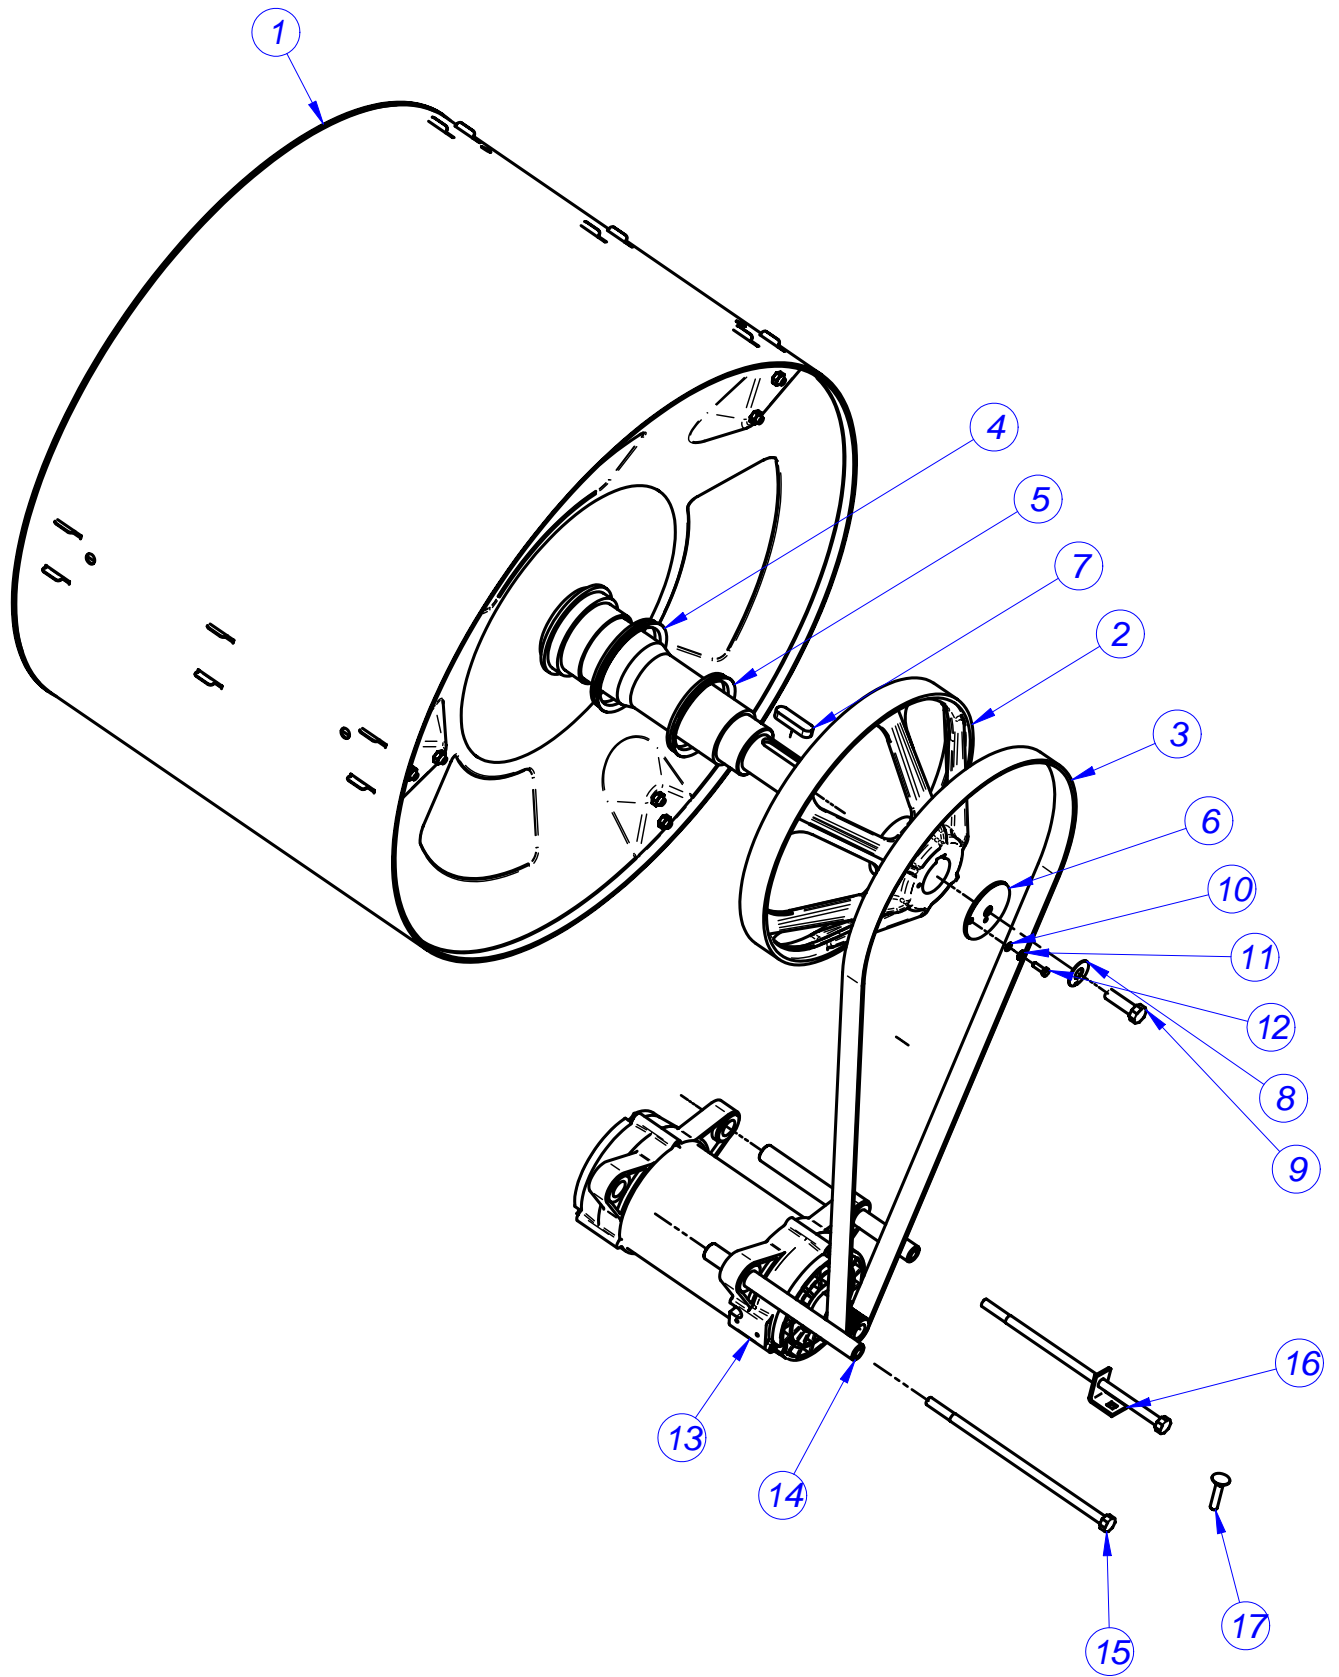

Nº	DENOMINACION	LR-10	LA-10	LR-13	LA-13	LR-18	LA-18	LR-25	LA-25	CODIGO	
1	FRENTE CUBA COMPLETO	1	1							P616112000	
				1	1	1				P626112000	
							1	1			P636110000
									1		P646008000
2	CIERRE CUBA	1	1							P616102000	
				1	1	1				P626118000	
							1	1			P636112000
									2		P646107000
3	TORN. CIERRE CUBA	1	1	1	1	1	1	1	2	Q011369000	
4	ARAND. CIERRE	2	2	2	2	2	2	2	4	Q232060000	
5	TUERCA CIERRE CUBA	1	1	1	1	1	1	1	2	Q221306000	
6	PUERTA CON MANETA	1	1							P610512000	
				1	1	1	1	1	1	P620532000	
7	BISAGRA PUERTA	2	2	2	2	2	2	2	2	P620502000	
8	FONDO PUERTA	1	1							P610501000	
				1	1	1	1	1	1	P620501000	
9	JUNTA PUERTA	1	1							P610508000	
				1	1	1	1	1	1	P620528000	
10	MIRILLA PUERTA	1	1							P440503000	
				1	1	1	1	1	1	P530503000	
11	CAMARA PRESOSTATO	1	1	1	1	1	1	1	1	Q232060000	
12	CONDUCTO UNION	1	1	1	1	1	1	1	1	P502106000	
13	ABRAZADERA	2	2	2	2	2	2	2	2	Q881306000	
14	CIERRE COMPLETO	1	1	1	1	1	1	1	1	P620531000	
15	EMBELLECEDOR CIERRE	1	1	1	1	1	1	1	1	P620515000	
16	TAPA CIERRE	1	1							P610504000	
				1	1	1	1	1	1	P627816000	
17	GANCHO CIERRE	1	1	1	1	1	1	1	1	P620505000	
18	CASQUILLO	1	1	1	1	1	1	1	1	P610506000	
19	ANILLO SEG	1	1	1	1	1	1	1	1	Q302061000	
20	CALZO BISAGRA	4	4	4	4	4	4	4	4	P620521000	
21	PASADOR PUERTA	2	2	2	2	2	2	2	2	P620514000	
22	ARANDELA SEGURIDAD 4	2	2	2	2	2	2	2	2	Q272020000	
23	SOPORTE CONDUCTO	1	1	1	1	1	1	1	1	P626128000	
24	JUNTA CUBA	1	1							P616104000	
				1	1	1				P626110000	
							1	1			P636108000
									1		P646110000