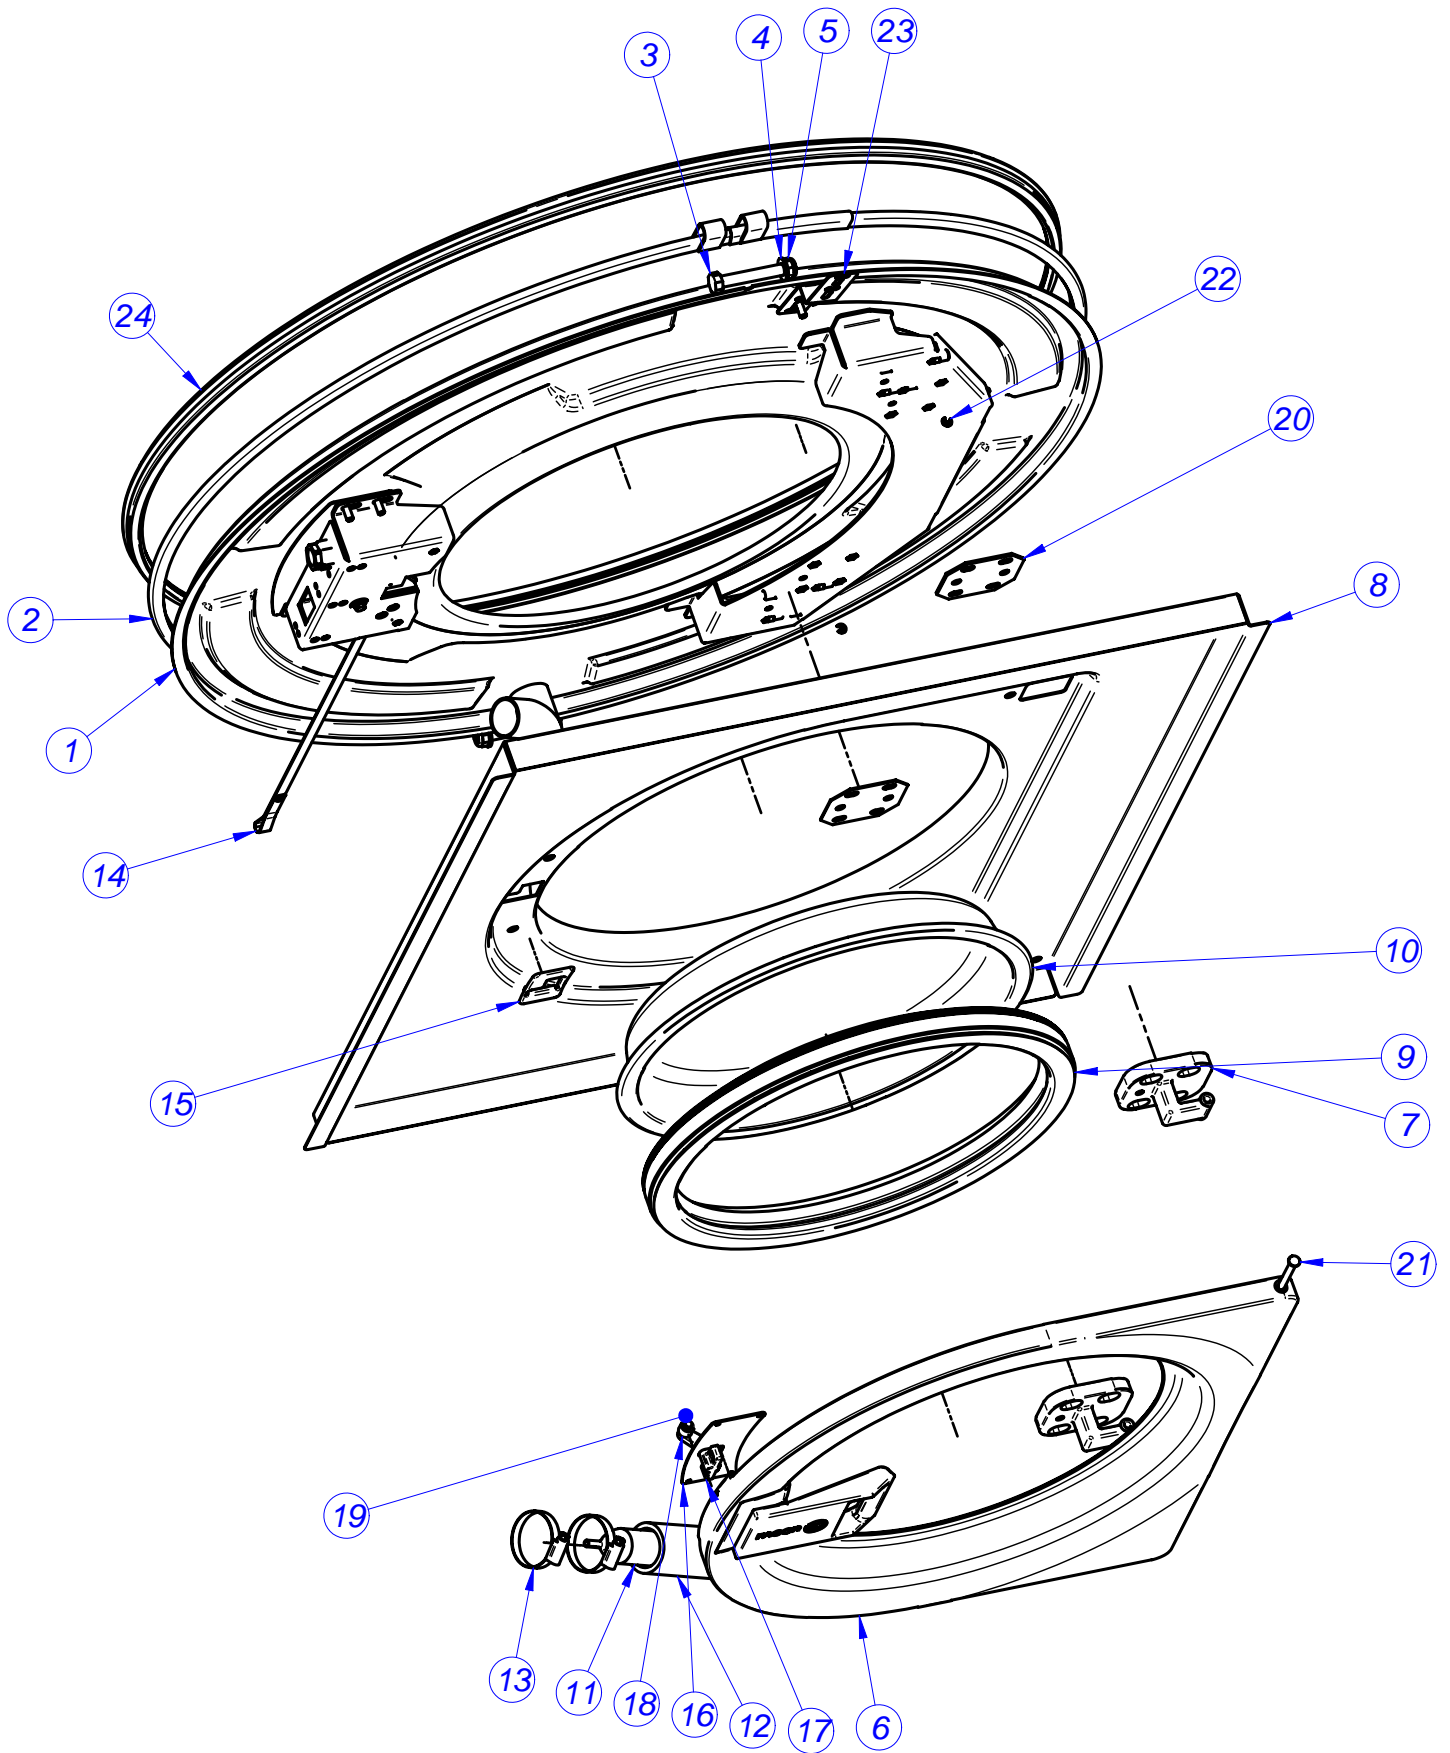

DESPIECE

FAGOR 

LAVADORAS  
LAVA-LINGE  
WASHING MACHINES  
LAVATRICI  
MÁQUINAS DE LAVAR ROUPA

Nº	DENOMINACION	LR-10		LA-10			LR-13		LA-13			LR-18		LA-18			LR-25		LA-25			CODIGO	
		M	MA	MP	M	MA	M	MA	MP	M	MA	M	MA	MP	M	MA	M	MA	MP	M	MA		
1	ARMAZON	1	1																			P614001000	
				1	1	1																	P610104000
							1	1															P624001000
									1	1	1												P620104000
												1	1										P634001000
														1	1	1							P630104000
																	1	1					P644001000
2	BASE MUELLE			8	8	8			8	8	8			8	8	8				1	1	1	P640101000
																				8	8	8	P620106000
3	CASQUILLO AMORTIGUADOR			8	8	8			16	16	16			16	16	16			16	16	16	P620107000	
4	MUELLE			4	4	4																P610105000	
									4	4	4											P620105000	
														4	4	4						P630106000	
																				4	4	4	P640108000
5	AMORTIGUADOR			4	4	4																P620115000	
									8	8	8											P620126000	
														8	8	8						P620115000	
																				8	8	8	P630111000
6	CUNA			1	1	1																P610216000	
									1	1	1											P620207000	
														1	1	1						P630207000	
																				1	1	1	P640201000
7	CONTRAPESO ANTERIOR			2	2	2																P610207000	
									2	2	2											P620201000	
														2	2	2						P630212000	
8	CONTRAPESO POSTERIOR			2	2	2																P640205000	
									2	2	2											P610207000	
														2	2	2						P620201000	
																				2	2	2	P630208000
9	AMARRE ABRAZADERA	4	4	4	4	4	4	4	4	4	4	4	4	4	4	4	4	4	4	4	4	P640208000	
10	PATA			4	4	4			4	4	4			4	4	4			4	4	4	P626521000	