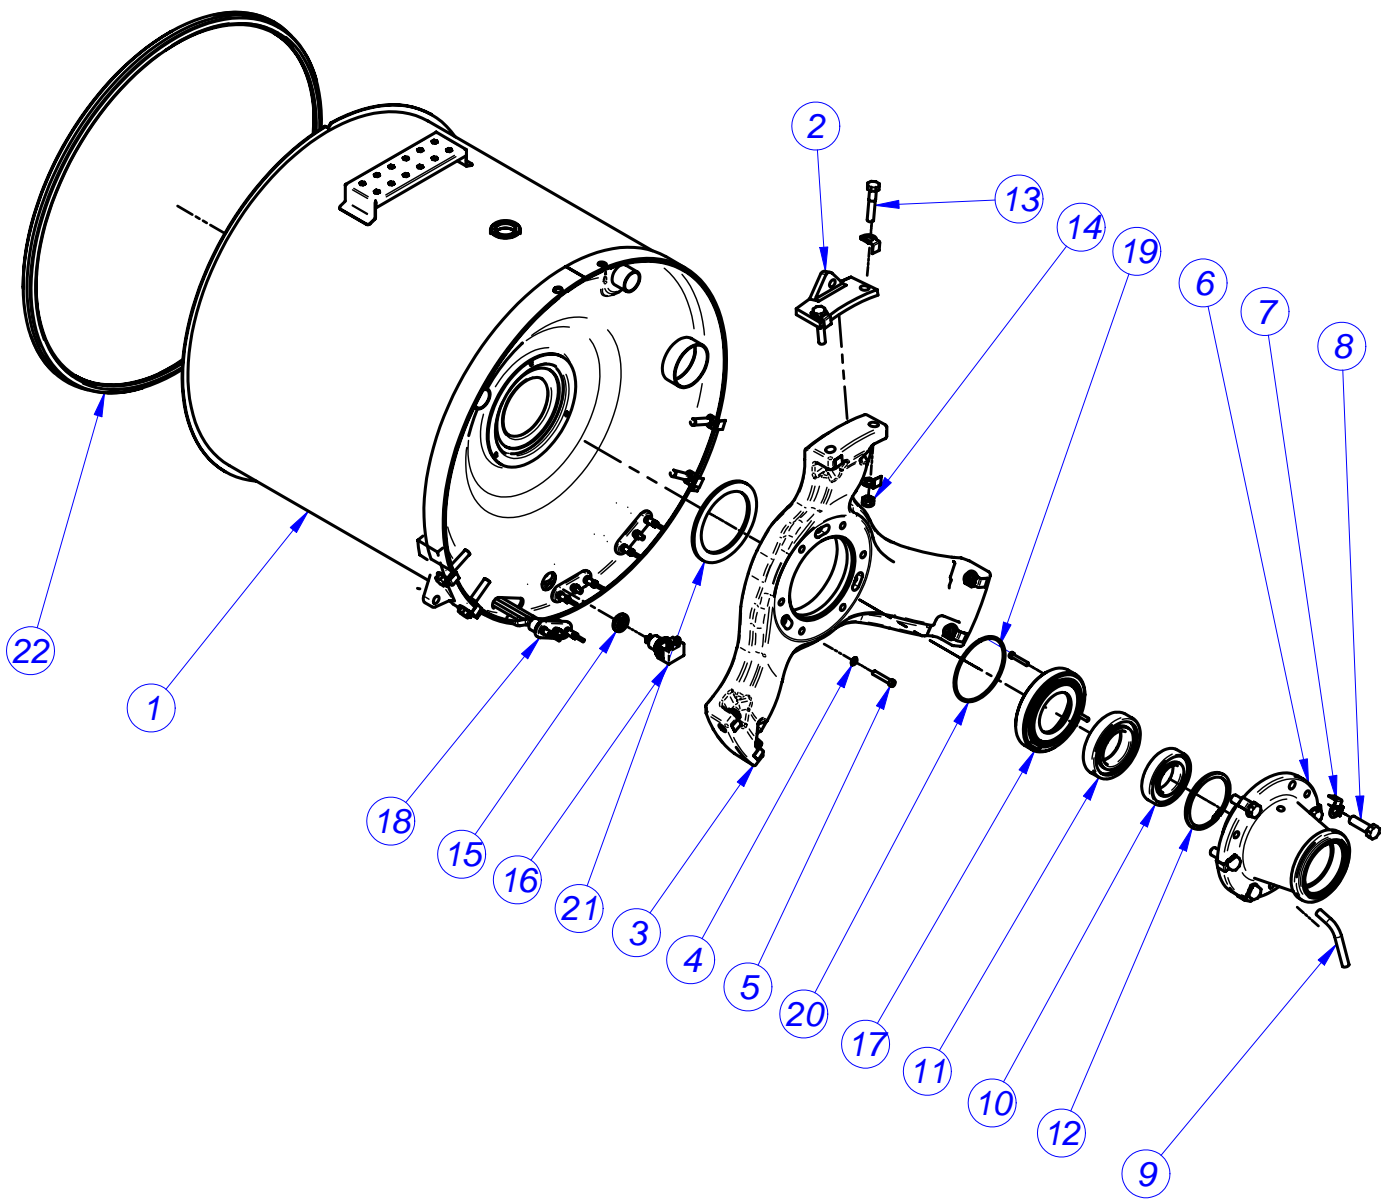

DESPIECE

FAGOR 

LAVADORAS  
LAVA-LINGE  
WASHING MACHINES  
LAVATRICI  
MÁQUINAS DE LAVAR ROUPA

Nº	DENOMINACION	LR-10		LA-10			LR-13		LA-13			LR-18		LA-18			LR-25		LA-25			CODIGO	
		M	MA	MP	M	MA	M	MA	MP	M	MA	M	MA	MP	M	MA	M	MA	MP	M	MA		
1	ARMAZON	1	1																			P614001000	
				1	1	1																	P610104000
							1	1															P624001000
									1	1	1												P620104000
												1	1										P634001000
														1	1	1							P630104000
																	1	1					P644001000
2	BASE MUELLE			8	8	8			8	8	8			8	8	8				1	1	1	P640101000
																				8	8	8	P620106000
3	CASQUILLO AMORTIGUADOR			8	8	8			16	16	16			16	16	16			16	16	16	P620107000	
4	MUELLE			4	4	4																P610105000	
									4	4	4											P620105000	
														4	4	4						P630106000	
																				4	4	4	P640108000
5	AMORTIGUADOR			4	4	4																P620115000	
									8	8	8											P620126000	
														8	8	8						P620115000	
																				8	8	8	P630111000
6	CUNA			1	1	1																P610216000	
									1	1	1											P620207000	
														1	1	1						P630207000	
																				1	1	1	P640201000
7	CONTRAPESO ANTERIOR			2	2	2																P610207000	
									2	2	2											P620201000	
														2	2	2						P630212000	
8	CONTRAPESO POSTERIOR			2	2	2																P640205000	
									2	2	2											P610207000	
														2	2	2						P620201000	
																				2	2	2	P630208000
9	AMARRE ABRAZADERA	4	4	4	4	4	4	4	4	4	4	4	4	4	4	4	4	4	4	4	4	P640208000	
10	PATA			4	4	4			4	4	4			4	4	4			4	4	4	P626521000	