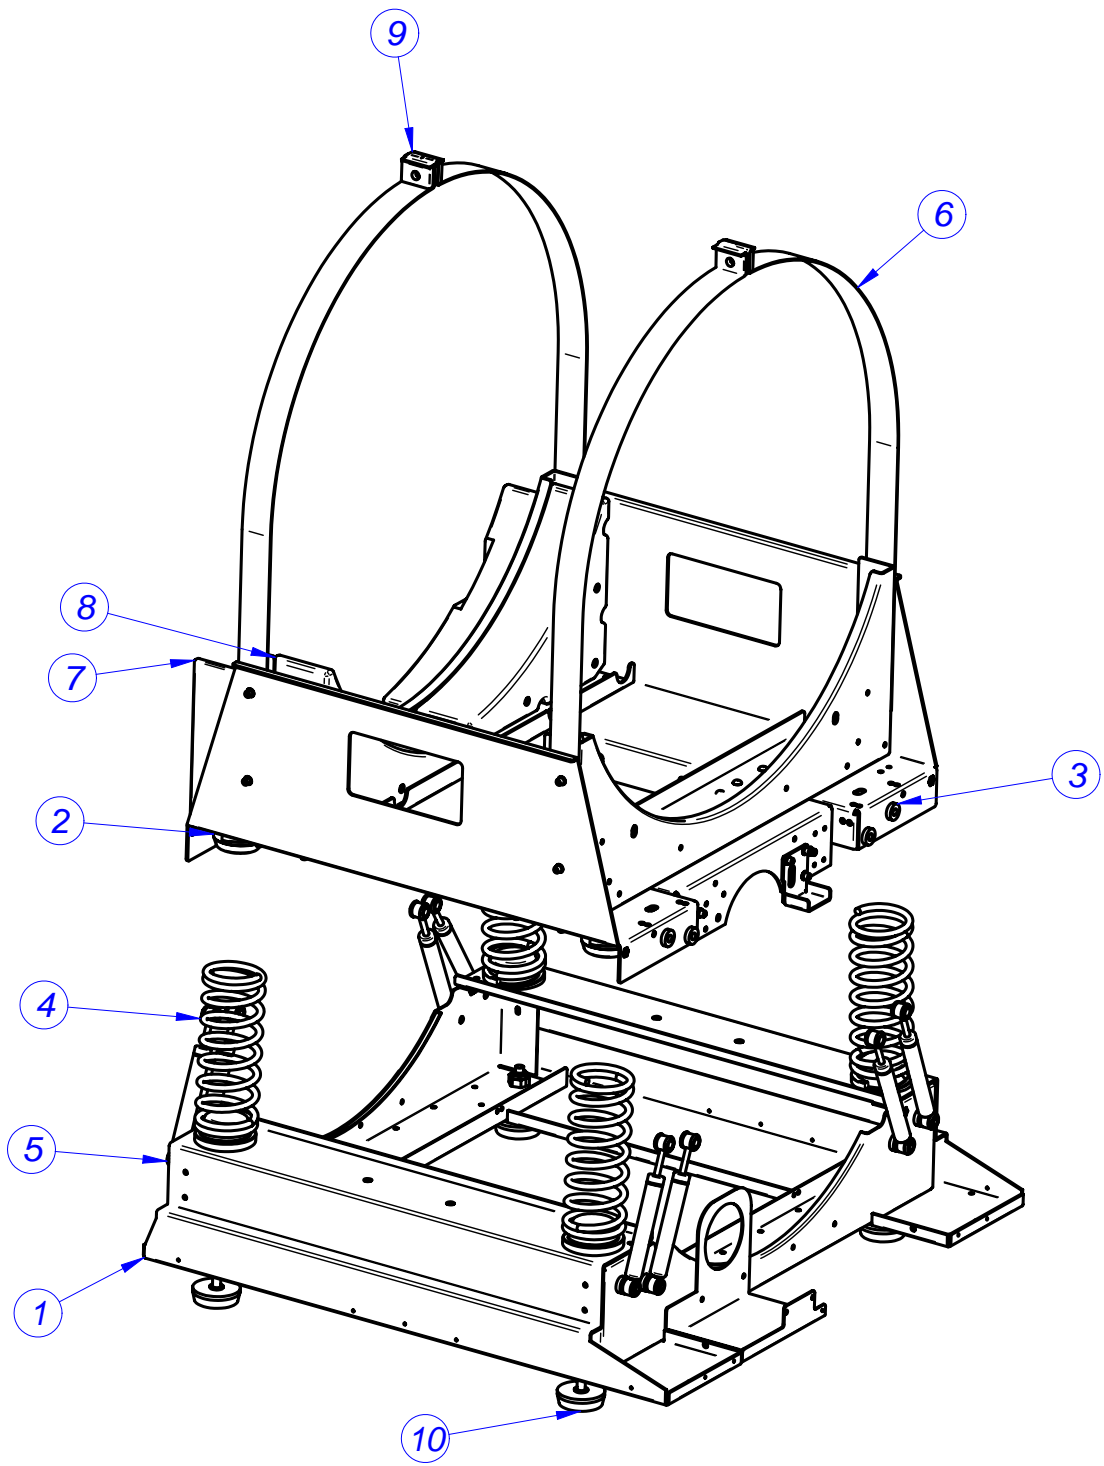

DESPIECE

FAGOR 

LAVADORAS  
LAVA-LINGE  
WASHING MACHINES  
LAVATRICI  
MÁQUINAS DE LAVAR ROUPA

Nº	DENOMINACION	LR-10		LA-10			LR-13		LA-13			LR-18		LA-18			LR-25		LA-25			CODIGO	
		M	MA	MP	M	MA	M	MA	MP	M	MA	M	MA	MP	M	MA	M	MA	MP	M	MA		
1	ARMAZON	1	1																			P614001000	
				1	1	1																	P610104000
							1	1															P624001000
									1	1	1												P620104000
												1	1										P634001000
														1	1	1							P630104000
																	1	1					P644001000
2	BASE MUELLE			8	8	8			8	8	8			8	8	8				1	1	1	P640101000
																				8	8	8	P620106000
3	CASQUILLO AMORTIGUADOR			8	8	8			16	16	16			16	16	16			16	16	16	P620107000	
4	MUELLE			4	4	4																P610105000	
									4	4	4											P620105000	
														4	4	4						P630106000	
																				4	4	4	P640108000
5	AMORTIGUADOR			4	4	4																P620115000	
									8	8	8											P620126000	
														8	8	8						P620115000	
																				8	8	8	P630111000
6	CUNA			1	1	1																P610216000	
									1	1	1											P620207000	
														1	1	1						P630207000	
																				1	1	1	P640201000
7	CONTRAPESO ANTERIOR			2	2	2																P610207000	
									2	2	2											P620201000	
														2	2	2						P630212000	
8	CONTRAPESO POSTERIOR			2	2	2																P640205000	
									2	2	2											P610207000	
														2	2	2						P620201000	
																				2	2	2	P630208000
9	AMARRE ABRAZADERA	4	4	4	4	4	4	4	4	4	4	4	4	4	4	4	4	4	4	4	4	P640208000	
10	PATA			4	4	4			4	4	4			4	4	4			4	4	4	P626521000	