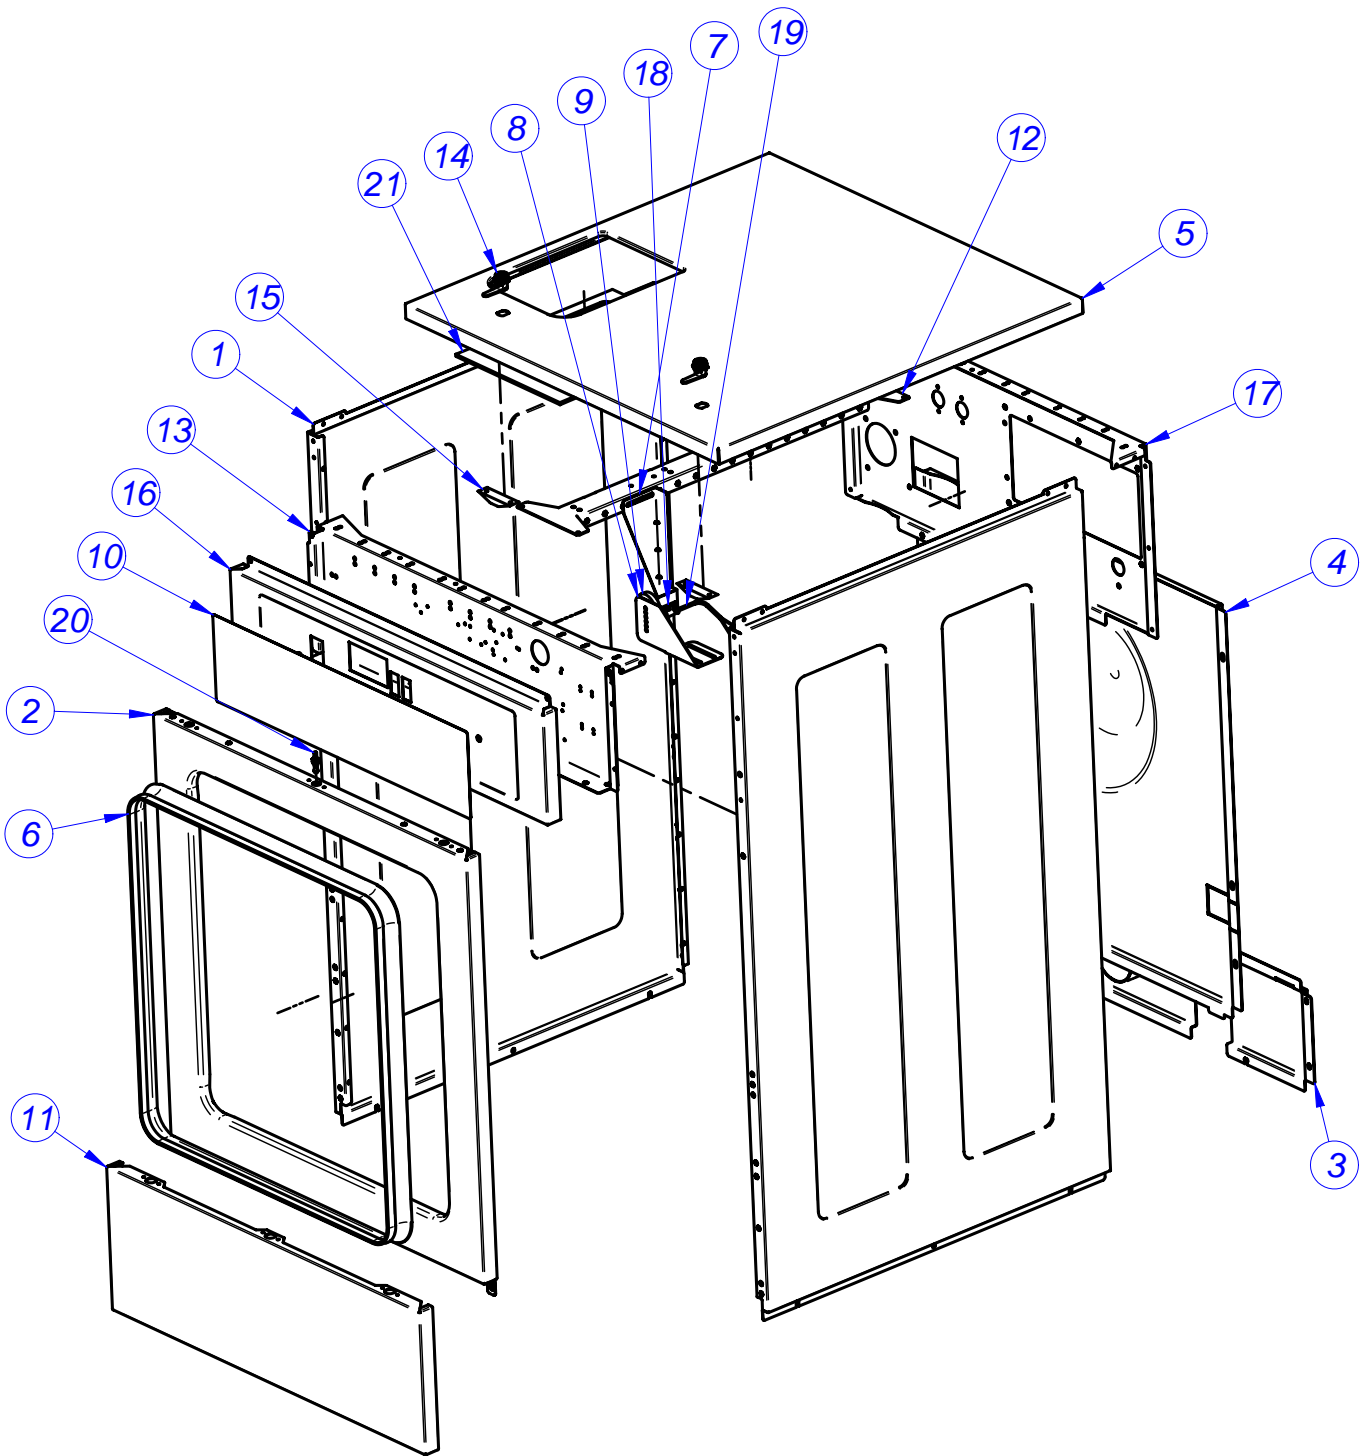

DESPIECE

FAGOR 

LAVADORAS  
LAVA-LINGE  
WASHING MACHINES  
LAVATRICI  
MÁQUINAS DE LAVAR ROUPA

Nº	DENOMINACION	LR-10		LA-10			LR-13		LA-13			LR-18		LA-18			LR-25		LA-25			CODIGO	
		M	MA	MP	M	MA	M	MA	MP	M	MA	M	MA	MP	M	MA	M	MA	MP	M	MA		
1	ARMAZON	1	1																			P614001000	
				1	1	1																	P610104000
							1	1															P624001000
									1	1	1												P620104000
												1	1										P634001000
														1	1	1							P630104000
																	1	1					P644001000
2	BASE MUELLE			8	8	8			8	8	8			8	8	8				1	1	1	P640101000
																				8	8	8	P620106000
3	CASQUILLO AMORTIGUADOR			8	8	8			16	16	16			16	16	16			16	16	16	P620107000	
4	MUELLE			4	4	4																P610105000	
									4	4	4											P620105000	
														4	4	4						P630106000	
																				4	4	4	P640108000
5	AMORTIGUADOR			4	4	4																P620115000	
									8	8	8											P620126000	
														8	8	8						P620115000	
																				8	8	8	P630111000
6	CUNA			1	1	1																P610216000	
									1	1	1											P620207000	
														1	1	1						P630207000	
																				1	1	1	P640201000
7	CONTRAPESO ANTERIOR			2	2	2																P610207000	
									2	2	2											P620201000	
														2	2	2						P630212000	
8	CONTRAPESO POSTERIOR			2	2	2																P640205000	
									2	2	2											P610207000	
														2	2	2						P620201000	
																				2	2	2	P630208000
9	AMARRE ABRAZADERA	4	4	4	4	4	4	4	4	4	4	4	4	4	4	4	4	4	4	4	4	P640208000	
10	PATA			4	4	4			4	4	4			4	4	4			4	4	4	P626521000	