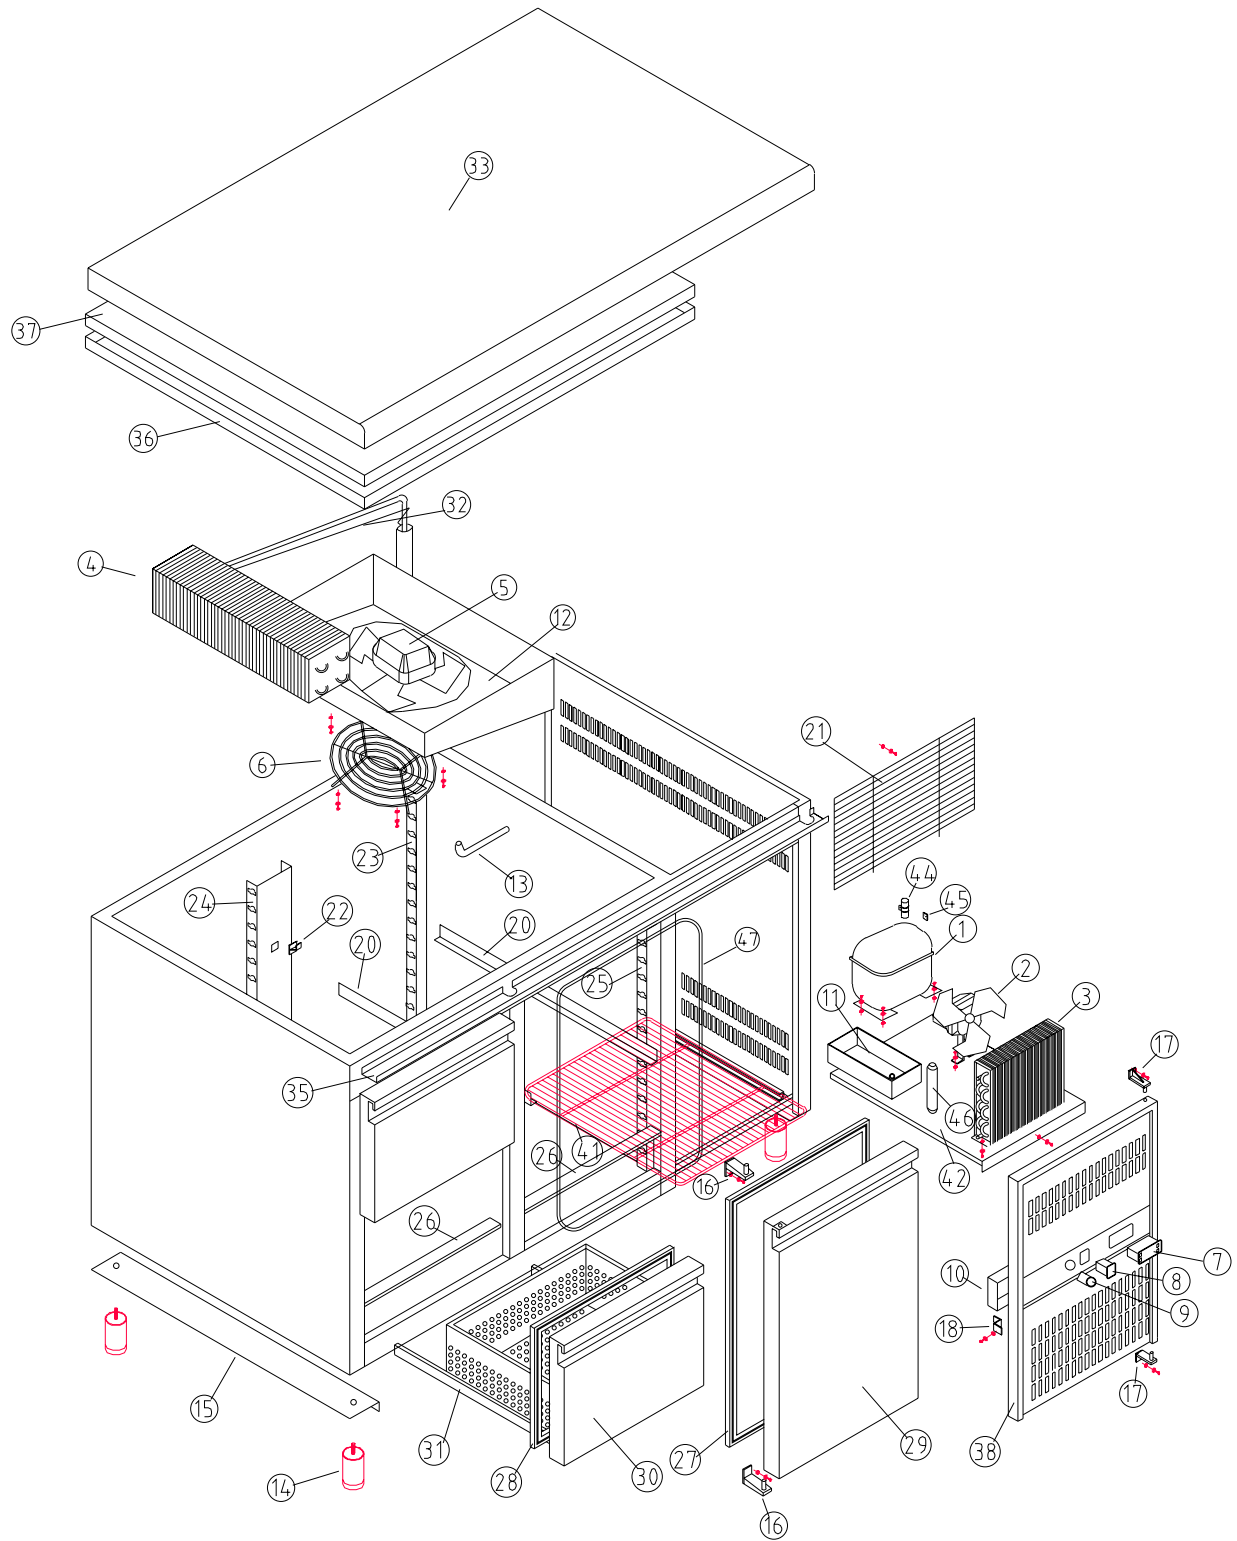

COMÚN A

MFP-GN - Mesas Frias de Refrigeracion Gastronorma 1/1

MFP-GN-nC - Mesas Frias de Refrigeracion Gastronorma 1/1 con Cajones

MCP-GN - Mesas Frias de Refrigeracion Gastronorma 1/1 Central

	Firma	Fecha
Dibujado	M. Mellado	4-8-97
Proyectado		
Comprobado		

DESPIECE MESAS
REFRIGERACION (tropical)

Código

DSP0035

FAGOR
FAGOFRI S. A.