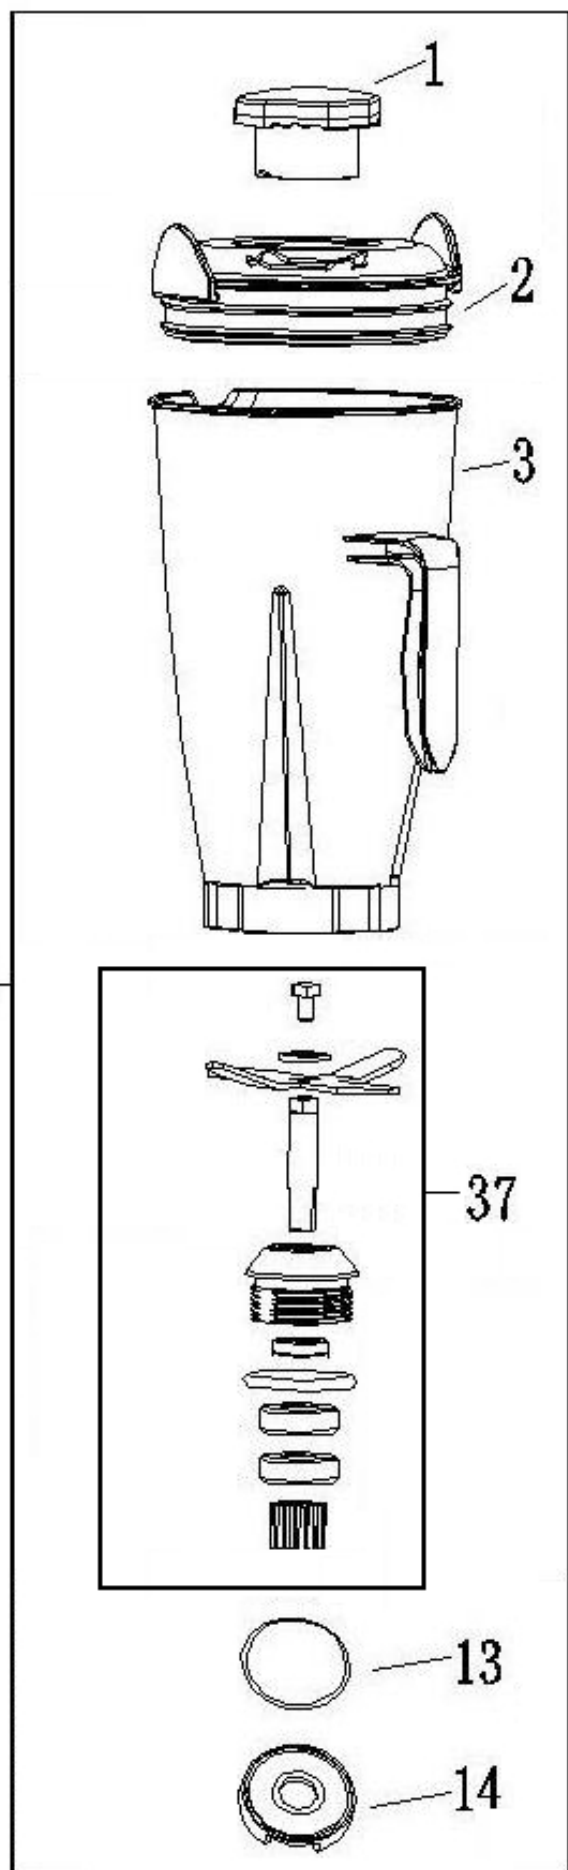

16

BL008-020-020B-021

Pos. Ref.	Codice Code		Caratteristiche Features	Descrizione Description	
1	CO6157		BL008	Tappo	Tap
1	CO6159		BL020-020B-021	Tappo	Tap
2	CO6163		BL008	Coperchio	Cover
2	CO6165		BL020-020B-021	Coperchio	Cover
3	CO6856		BL008	Contenitore	Tank
3	CO6857		BL020-020B-021	Contenitore	Tank
13	CO6167			Guarnizione	Gasket
14	CO6169			Dado	Nut
15	CO6171		BL020-020B-021	Perno	Pivot
16	CO6173		Assembly BL008	Contenitore	Tank
16	CO6175		Assembly BL020-020B-021	Contenitore	Tank
17	CO6177			Piedino	Foot
18	CO6181			Frizione	Friction
19	CO6188		BL020-020B-021	Pannello	Panel
22	CO6191		BL008	Involucro	Casing
22	CO6193		BL020	Involucro	Casing
22	CO6195		BL020B	Involucro	Casing
22	CO6197		BL021	Involucro	Casing
23	CO6201	●	Stabile BL008-020B-021	Pulsante	Push button
23	CO6203	●	BL020	Pulsante	Push button
24	CO6207	●	BL020-020B	Interruttore	Switch
25	CO6209		BL020	Display	Display
26	CO6532	●	Instabile BL008-020B-021	Pulsante	Push button
26	CO6533	●	BL020	Pulsante	Push button
27	CO6534			Manopola	Knob
28	CO6535			Asta	Rod
29	CO6536			Tappo	Tap
30	CO6537			Battuta	Stop
31	CO6538		BL008-020B-021	Scheda elettronica	Electronic card
31	CO6539		BL020	Scheda elettronica	Electronic card
32	CO6540	●		Sonda	Probe
33	CO6541			Potenziometro	Trimmer
34	CO6542		BL008	Motore	Motor
34	CO6543		BL020-020B-021	Motore	Motor
36	CO6544		BL008	Fondo	Bottom
36	CO6545		BL020	Fondo	Bottom
36	CO6546		BL020B	Fondo	Bottom
36	CO6547		BL021	Fondo	Bottom
37	CO6858		Assembly	Gruppo lama	Blade unit
38	CO7597			Pestello	Pusher
40	CO7588		reset	Pulsante	Push button