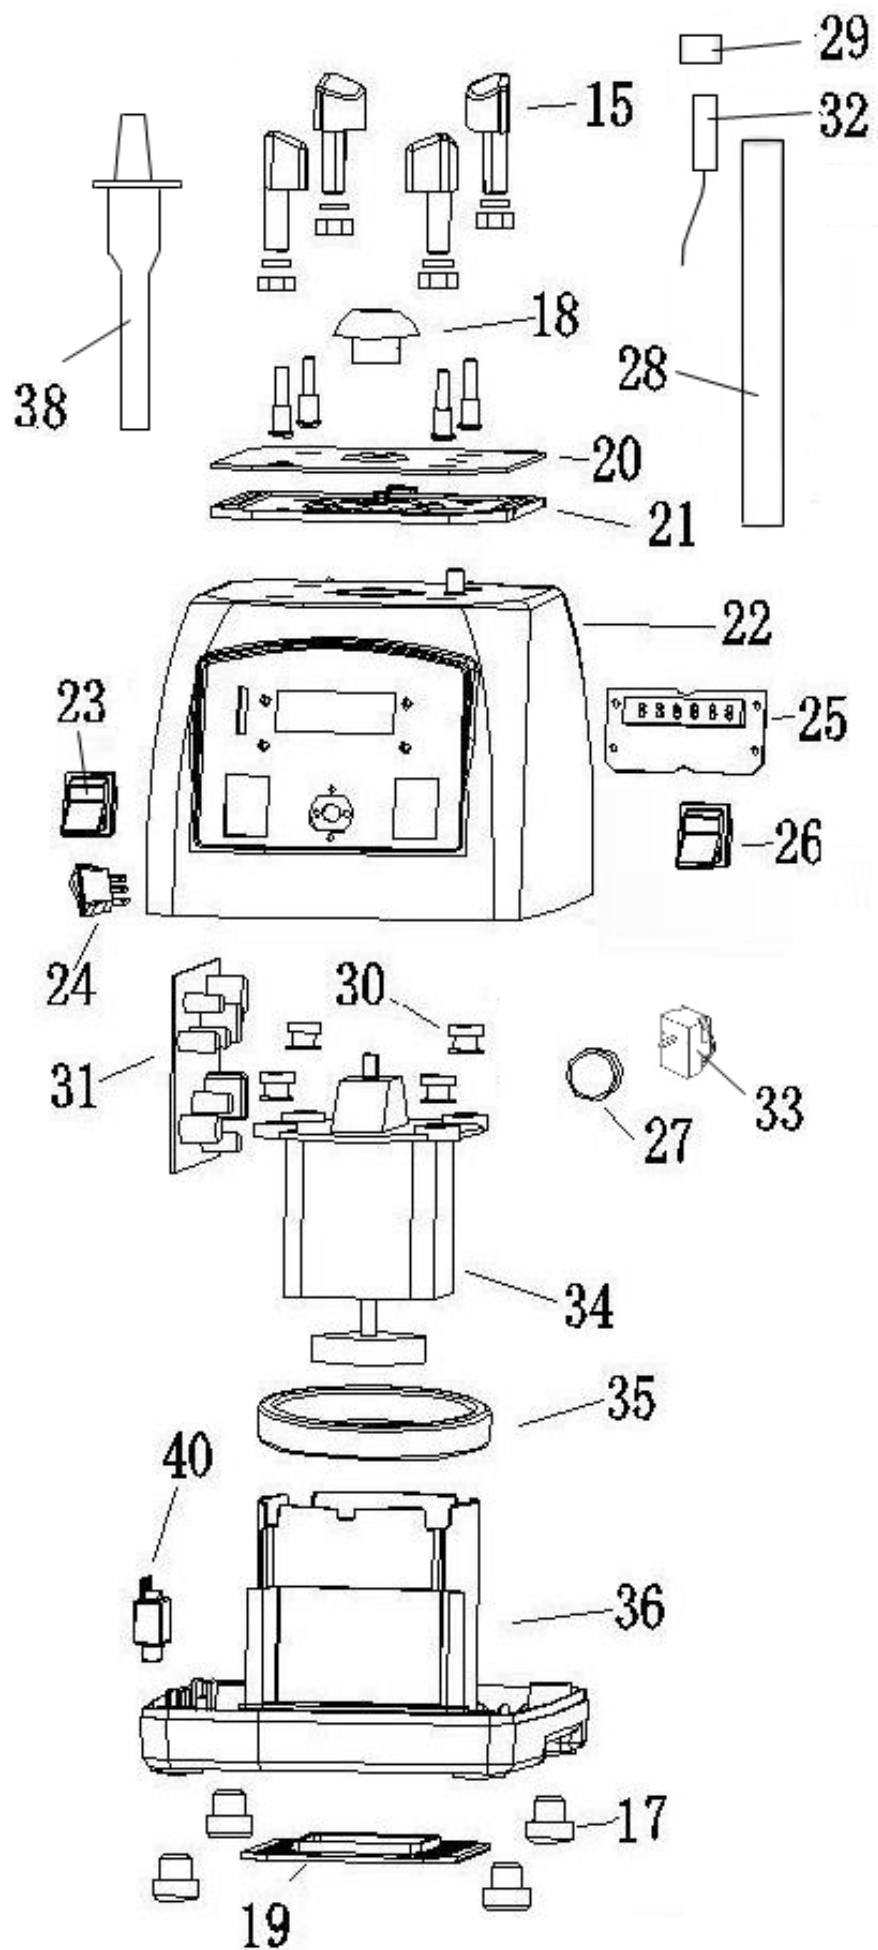

16

BL008-020-020B-021

Pos. Ref.	Codice Code		Caratteristiche Features	Descrizione Description	
1	CO6157		BL008	Tappo	Tap
1	CO6159		BL020-020B-021	Tappo	Tap
2	CO6163		BL008	Coperchio	Cover
2	CO6165		BL020-020B-021	Coperchio	Cover
3	CO6856		BL008	Contenitore	Tank
3	CO6857		BL020-020B-021	Contenitore	Tank
13	CO6167			Guarnizione	Gasket
14	CO6169			Dado	Nut
15	CO6171		BL020-020B-021	Perno	Pivot
16	CO6173		Assembly BL008	Contenitore	Tank
16	CO6175		Assembly BL020-020B-021	Contenitore	Tank
17	CO6177			Piedino	Foot
18	CO6181			Frizione	Friction
19	CO6188		BL020-020B-021	Pannello	Panel
22	CO6191		BL008	Involucro	Casing
22	CO6193		BL020	Involucro	Casing
22	CO6195		BL020B	Involucro	Casing
22	CO6197		BL021	Involucro	Casing
23	CO6201	●	Stabile BL008-020B-021	Pulsante	Push button
23	CO6203	●	BL020	Pulsante	Push button
24	CO6207	●	BL020-020B	Interruttore	Switch
25	CO6209		BL020	Display	Display
26	CO6532	●	Instabile BL008-020B-021	Pulsante	Push button
26	CO6533	●	BL020	Pulsante	Push button
27	CO6534			Manopola	Knob
28	CO6535			Asta	Rod
29	CO6536			Tappo	Tap
30	CO6537			Battuta	Stop
31	CO6538		BL008-020B-021	Scheda elettronica	Electronic card
31	CO6539		BL020	Scheda elettronica	Electronic card
32	CO6540	●		Sonda	Probe
33	CO6541			Potenziometro	Trimmer
34	CO6542		BL008	Motore	Motor
34	CO6543		BL020-020B-021	Motore	Motor
36	CO6544		BL008	Fondo	Bottom
36	CO6545		BL020	Fondo	Bottom
36	CO6546		BL020B	Fondo	Bottom
36	CO6547		BL021	Fondo	Bottom
37	CO6858		Assembly	Gruppo lama	Blade unit
38	CO7597			Pestello	Pusher
40	CO7588		reset	Pulsante	Push button