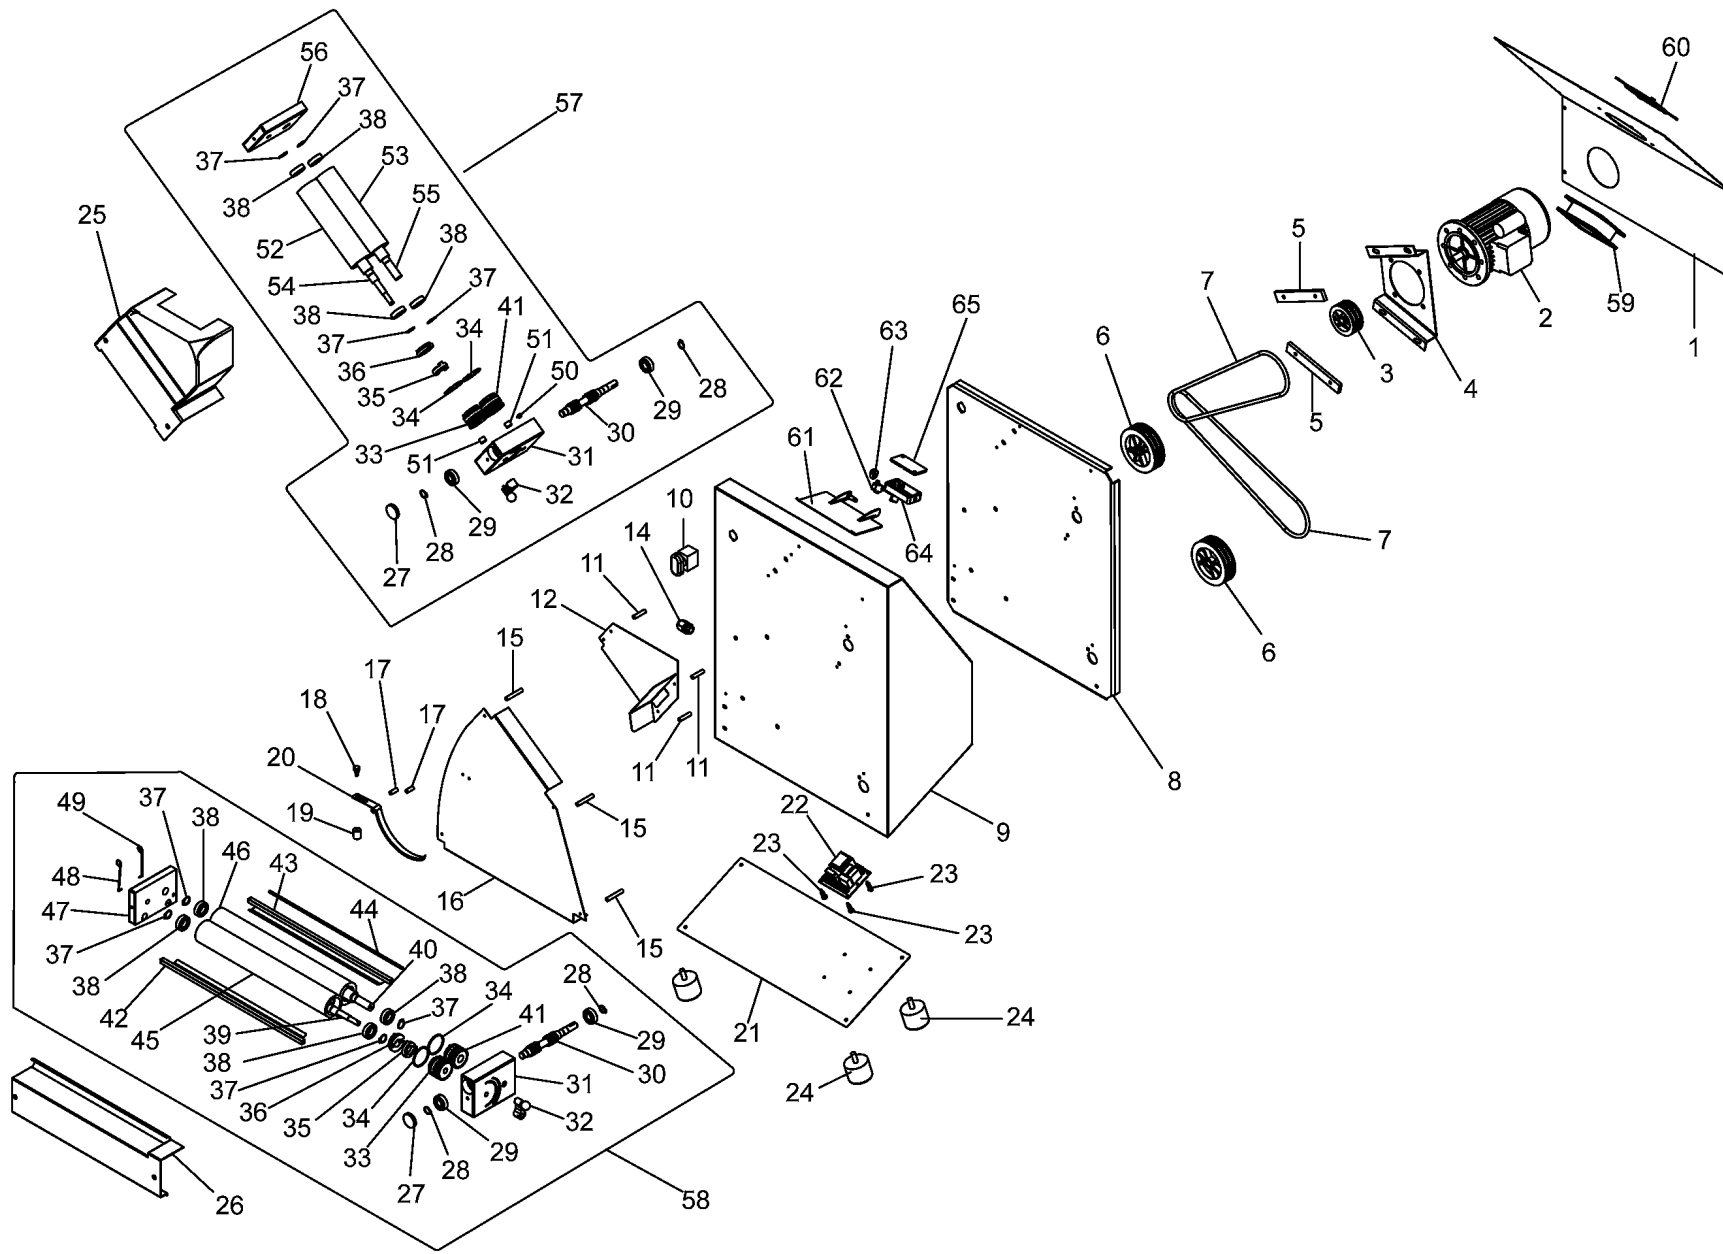

POS. CODE

26	SL2455
26	SL2456
27	SL2466
28	SL2471
29	SL2472
30	SL2425
31	SL2375
32	SA1260
33	SL3252
34	SL2883
35	SL2430
36	SL2429
37	SL0017
38	SL2473
39	SL2436
39	SL2438
40	SL2435
40	SL2437
41	SL2426
42	SA1265
42	SA1270
43	SA1275
43	SA1280
44	SL2467
44	SL2468
45	SL2444R0
45	SL2446R1
46	SL2443R0
46	SL2445R1
47	SL2376
48	SL2384
49	SL2385
50	SL3035
51	SL3096
52	SL2448R0
52	SL2450R0
53	SL2447R0
53	SL2449R0
54	SL2440
54	SL2442