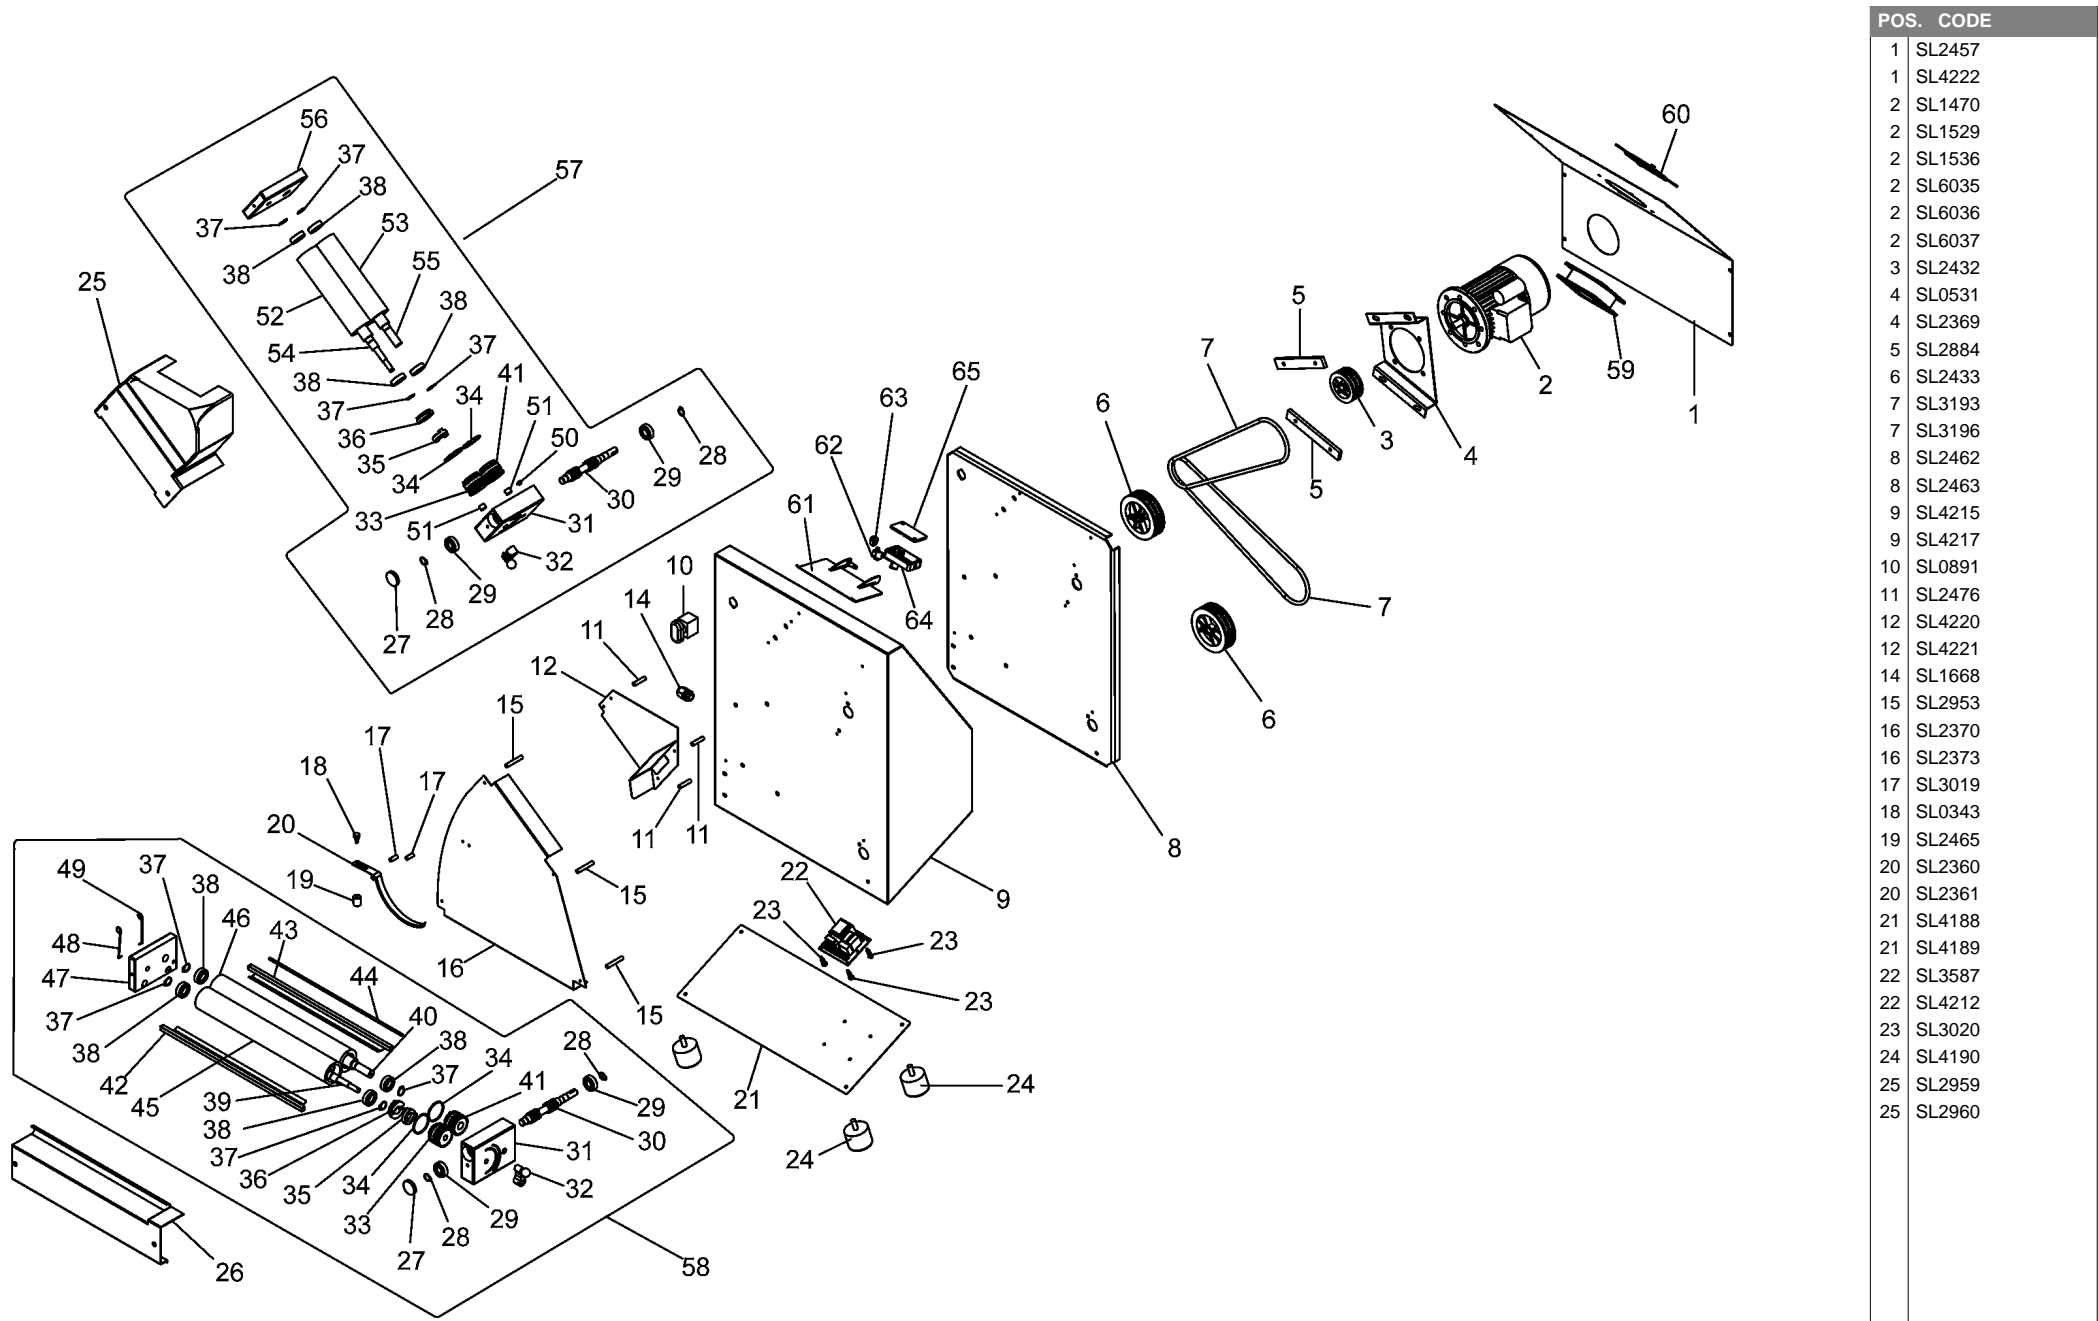

POS.	CODE
1	SL2457
1	SL4222
2	SL1470
2	SL1529
2	SL1536
2	SL6035
2	SL6036
2	SL6037
3	SL2432
4	SL0531
4	SL2369
5	SL2884
6	SL2433
7	SL3193
7	SL3196
8	SL2462
8	SL2463
9	SL4215
9	SL4217
10	SL0891
11	SL2476
12	SL4220
12	SL4221
14	SL1668
15	SL2953
16	SL2370
16	SL2373
17	SL3019
18	SL0343
19	SL2465
20	SL2360
20	SL2361
21	SL4188
21	SL4189
22	SL3587
22	SL4212
23	SL3020
24	SL4190
25	SL2959
25	SL2960