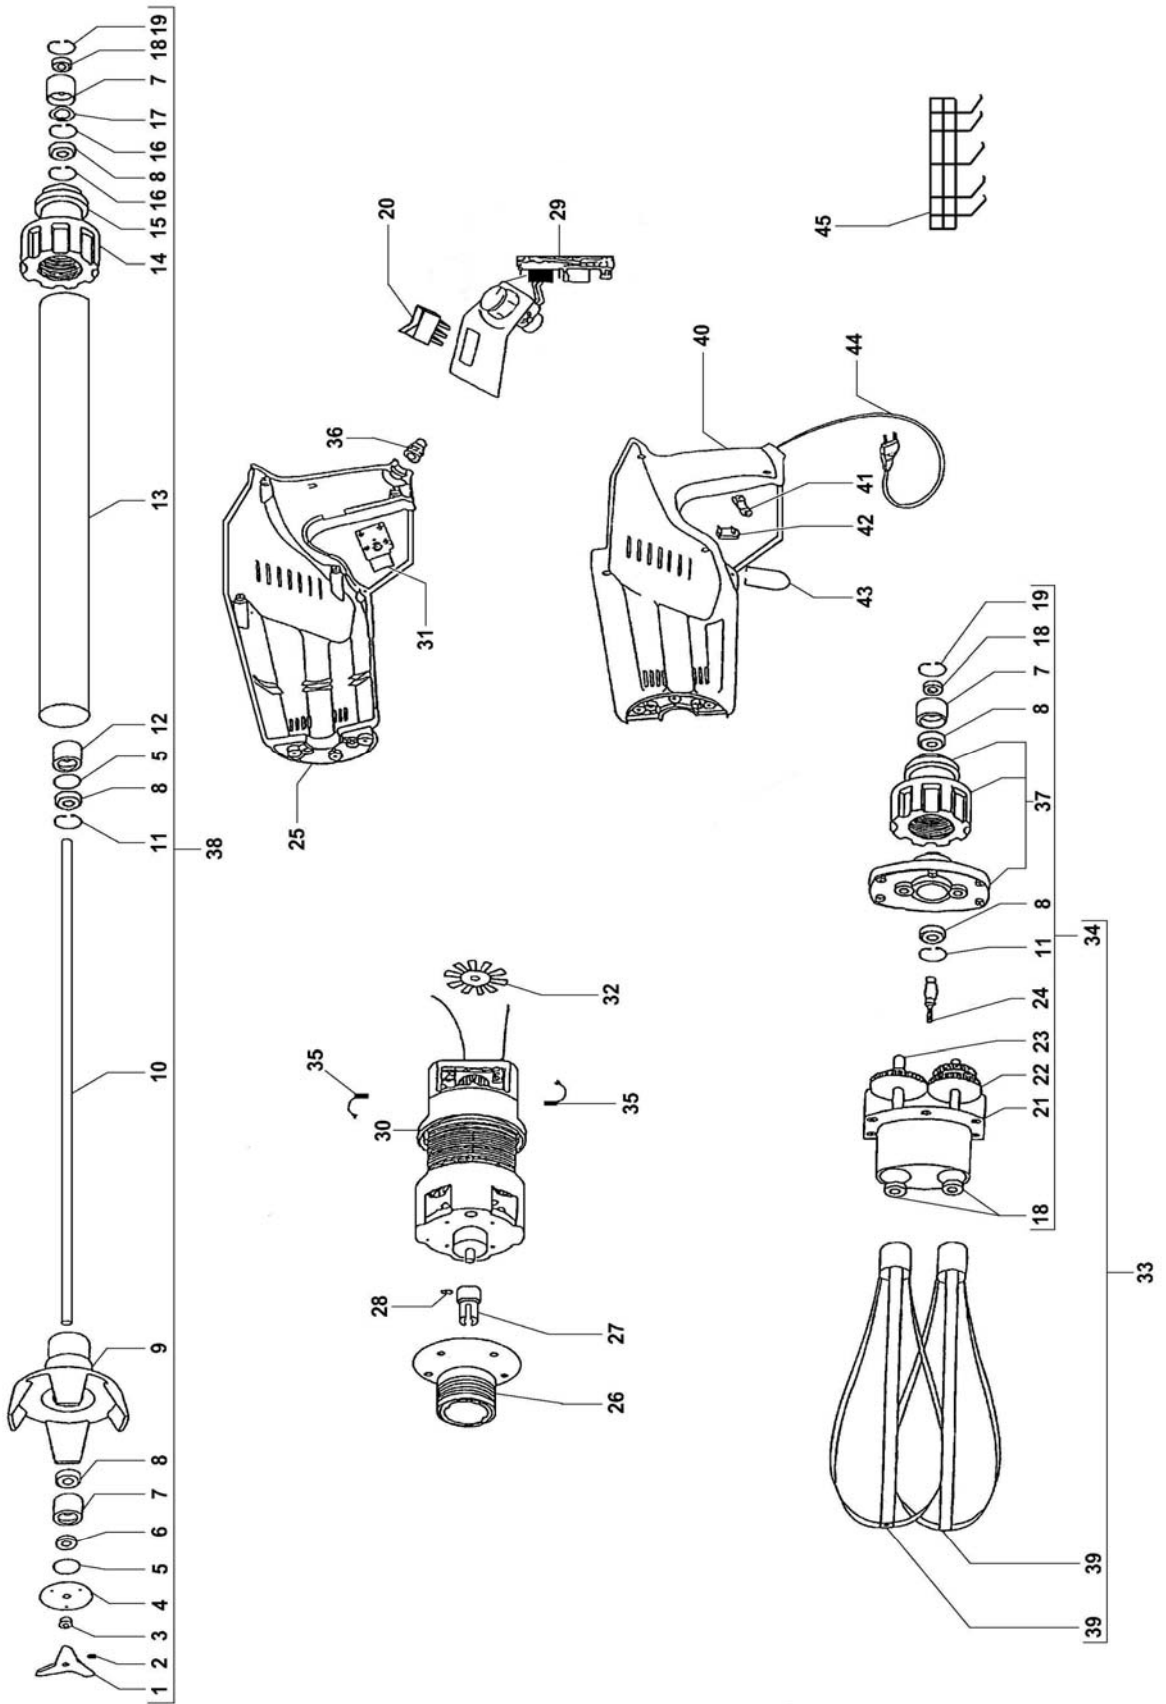

Mescolatore-frusta mod.FM3
Mixer & whisk mod.FM3

MESCOLATORE-FRUSTA MOD.FM3 MIXER & WHISK MOD.FM3

Rif No	Codice Code	Caratteristiche Characteristics	Descrizione Description
1	SL0744	☺	Coltello Cutter
2	SL0769	M5x6 A2	Grano Grub screw
3	SL0772	V-8-S	V-ring V-ring
4	SL0777		Disco Disk
5	SL0773	OR 128	O-ring O-ring
6	SL1454	8x18x6	Paraolio Oil seal
7	SL0740		Boccola Bush
8	SL0271	608H ZZ inox	Cuscinetto Bearing
9	SL0775		Campana Bell
10	SL0776	ø8 L=400	Albero Shaft
10	SL0976	ø8 L=300	Albero Shaft
10	SL0977	ø8 L=350	Albero Shaft
10	SL0978	ø8 L=500	Albero Shaft
10	SL0979	ø8 L=600	Albero Shaft
11	SL0749	ø22	Seeger Seeger
12	SL0879		Boccola Bush
13	SL0747	ø40x2 L=400	Tubo Tube
13	SL0972	ø40x2 L=300	Tubo Tube
13	SL0973	ø40x2 L=350	Tubo Tube
13	SL0974	ø40x2 L=500	Tubo Tube
13	SL0975	ø40x2 L=600	Tubo Tube
14	SL0742		Ghiera Locking ring
15	SL0741		Supporto Support
16	SL0898	ø8	Seeger Seeger
17	SL0748	ø22	Anello Ring
18	SL0746	8x18x5	Paraolio Oil seal
19	SL0750	ø25	Seeger Seeger
20	SL0758	☺	Interruttore Switch
21	SL0733		Scatola Box
22	SA8900	☺	Ingranaggio Gear
23	SA8800	☺	Ingranaggio Gear
24	SL0739	☺	Ingranaggio Gear
25	SL0730	Blue-right	Copertura Covering
26	SL0732		Flangia Flange
27	SL1496	☺	Giunto Joint
28	SL0129	M5x10 A2	Grano Grub screw
29	SA3600	☺	Assembly Comandi Controls
30	SL0755	230V/1Ph/50-60Hz	Motore Motor
31	SL0757	☺	Interruttore Switch
32	SL2818		Ventola Fan
33	FRUSTAFM3	Assembly	Frusta Whisk
34	SA9500	Assembly	Riduttore Gear box
35	SL2815	☺	Spazzola Brush
36	SL0762		Pressacavo Cable clamp
37	SA1002	Assembly	Scatola Box
38	MESCFM340	L=400 (Assembly)	Mescolatore Mixer
38	MESCFM330	L=300 (Assembly)	Mescolatore Mixer
38	MESCFM335	L=350 (Assembly)	Mescolatore Mixer
38	MESCFM350	L=500 (Assembly)	Mescolatore Mixer
38	MESCFM360	L=600 (Assembly)	Mescolatore Mixer
39	SL0743	☺	Frusta Whisk
40	SL0731	Blue-left	Copertura Covering
41	SL0745	Blue	Piastra Plate
42	SL0840	Blue	Piastra Plate
43	SL0770		Gancio Claw
44	SL0761	1Ph+N	Cavo elettrico Electric cable
45	SL0771		Portautensili Accessory stand