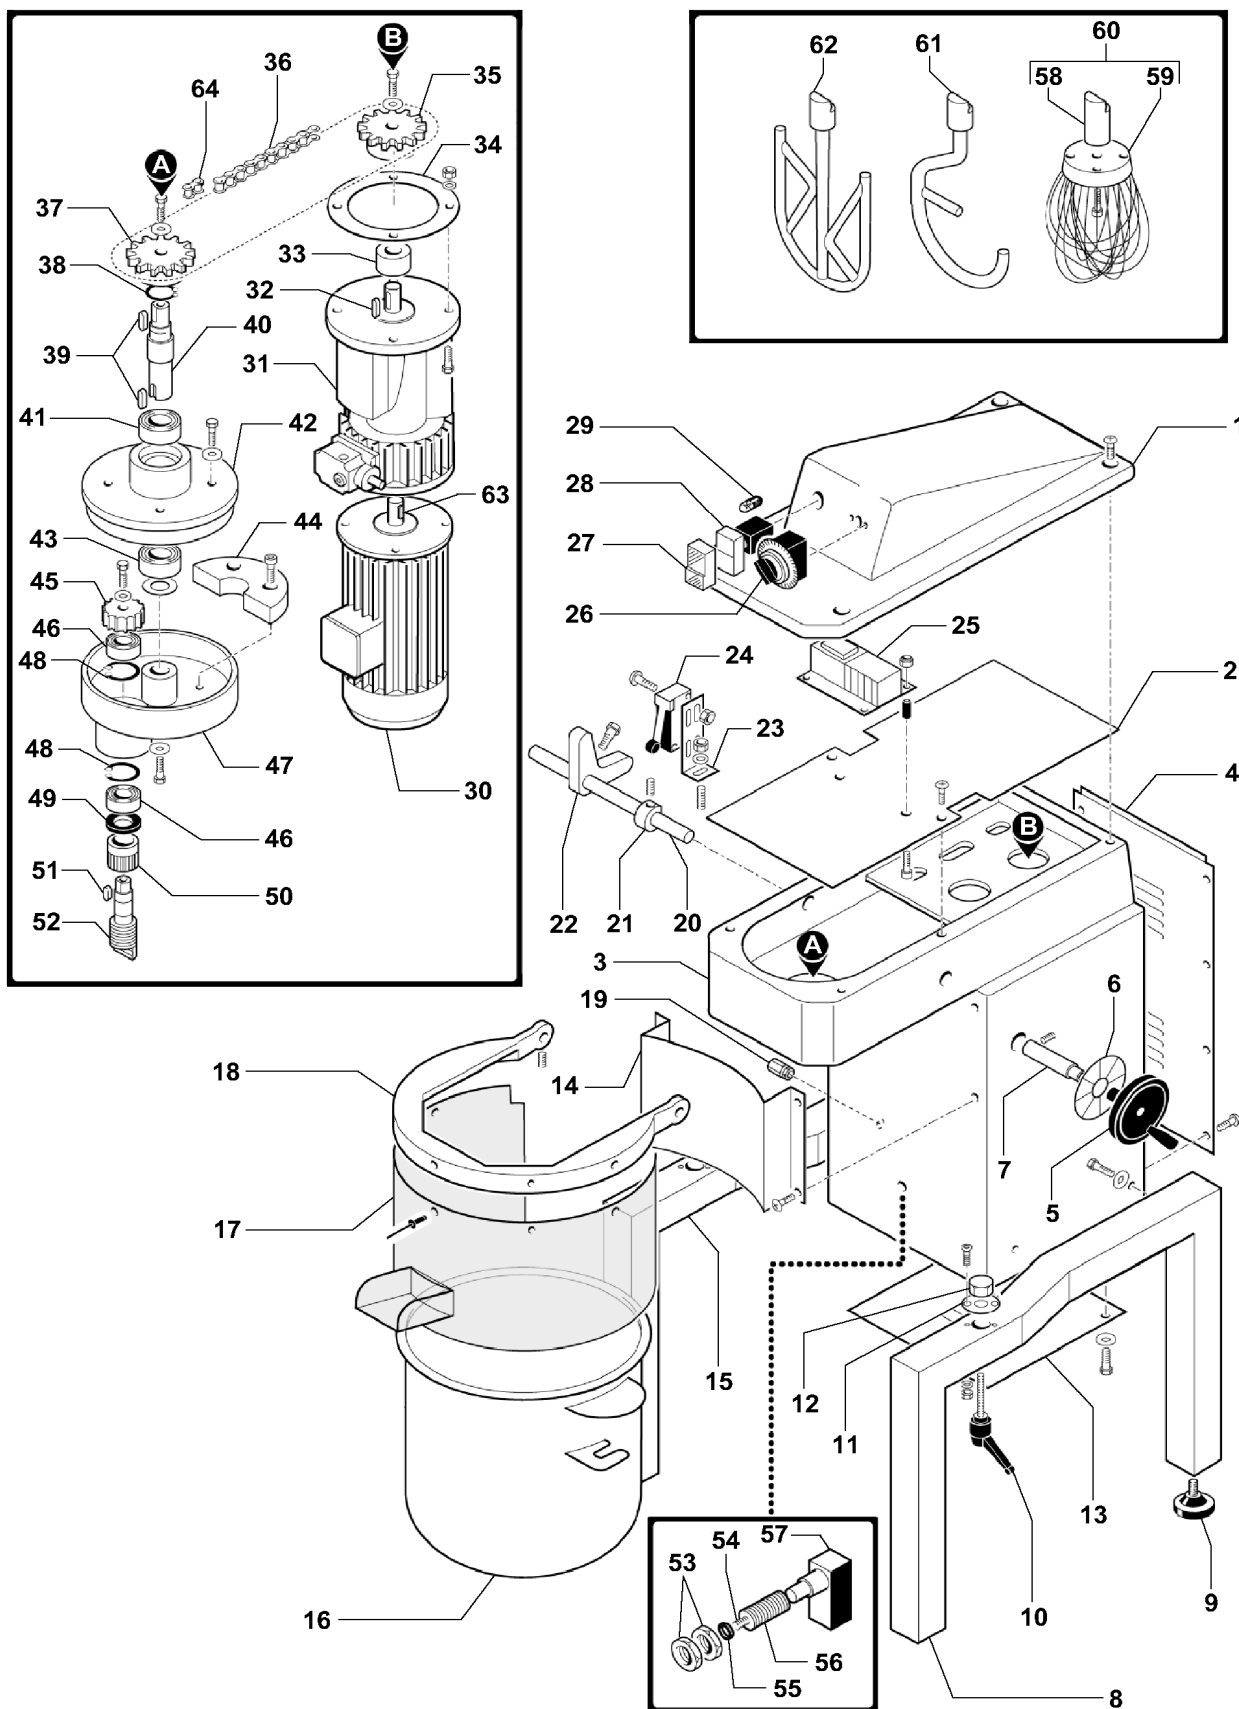

Impastatrice planetaria mod.IP20

Rotary kneader mod.IP20

IMPASTATRICE PLANETARIA MOD.IP20 ROTARY KNEADER MOD.IP20

RIF.	CODICE / CODE	DIN - UNI	DESCRIZIONE / DESCRIPTION
1	SL0602		Coperchio / Cover
2	SL2007		Piastra / Plate
3	SL2000		Carcassa / Housing
4	SL2002		Coperchio / Cover
5	SL1602		Volantino / Handwheel
6	SL2069		Etichetta / Label
7	SL2047		Albero / Shaft
8	SL2004		Gamba di sostegno / Supporting leg
9	SL1610		Piedino / Foot
10	SA4400	01/05/01 f.p.(*)	Leva / Lever
11	SL2266		Flangia / Flange
11	SL2012	01/05/01 f.p.(*)	Flangia / Flange
12	SL2270		Pomello / Knob
12	SA4300	01/05/01 f.p.(*)	Dado / Nut
13	SL2005		Lamiera / Plate
14	SL2014		Protezione / Protection
15	SL2003		Gamba di sostegno / Supporting leg
16	SL1611		Pentola / Pan
17	SL2027		Coperchio / Cover
18	SL2009		Staffa / Bracket
19	SL1052	PG11	Pressacavo / Cable clamp
20	SL0076		Perno / Pivot
21	SL0036		Eccentrico / Eccentric
22	SL0035		Battuta / Stop
23	SL0397		Staffa / Bracket
24	SL0885		Microinterruttore / Microswitch
25	SL0883		Scheda elettronica / Electronic card
26	SL1603		Timer / Timer
27	SL1828		Copripulsante / Push button cover
28	SL0891		Pulsante / Push button
29	SL1677	36V 2W	Lampadina / Bulb
30	SL1609	230-400V/3Ph/50Hz	Motore trifase / Triple-phase motor
30	SL1798	230V/1Ph/50Hz	Motore monofase / Single-phase motor
31	SL1785		Variatore / Governor
32	SL2057	8x7x20	Linguetta / Key
33	SL2048		Distanziale / Spacer
34	SL2045		Flangia / Flange
35	SL2031	1/2"x5/16" Z=22	Pignone / Pinion
36	SL2049	1/2"x5/16"	Catena / Chain
37	SL2030	1/2"x5/16" Z=20	Pignone / Pinion
38	SL1616	ø25	Seeger esterno / Spring ring
39	SL2051	6x6x20	Linguetta / Key
40	SL2017		Albero / Shaft
41	SL0081	6005 ZZ	Cuscinetto / Bearing
42	SL1600		Cremaiera / Rack
43	SL1604	6205 ZZ	Cuscinetto / Bearing
44	SL2042		Contrappeso / Counterweight
45	SL1601		Ingranaggio / Gear
46	SL1799	6004 2RS	Cuscinetto / Bearing
47	SL2070		Coperchio / Cover
48	SL2056	ø42	Seeger interno / Spring ring
49	SL1800	25x42x10	Paraolio / Oil seal
50	SL2083		Ghiera / Ring nut
51	SL0262	5x5x14	Linguetta / Key
52	SL2082		Albero / Shaft
53	SL0855	PG11	Dado / Nut
54	SL2024		Perno / Pivot
55	SL1617	8x12x3	Parapolvere / Dust cover
56	SL2025		Prolunga / Extension
57	SL1401		Microinterruttore / Microswitch
58	SL2085		Albero / Shaft
59	SL2309		Frusta standard / Standard-whisk
59	SL2310		Frusta maggiorata / Bigger size-whisk
60	SA4850		Gruppo frusta standard / Standard-whisk (assembly)
60	ACFRURIP20		Gruppo frusta maggiorata / Bigger size-whisk (assembly)
61	SL2090		Uncino / Hook
62	SL2092		Spatola / Spatula
63	SL0010	5x5x20	Linguetta / Key
64	SL1632	1/2"x5/16"	Giunto / Joint