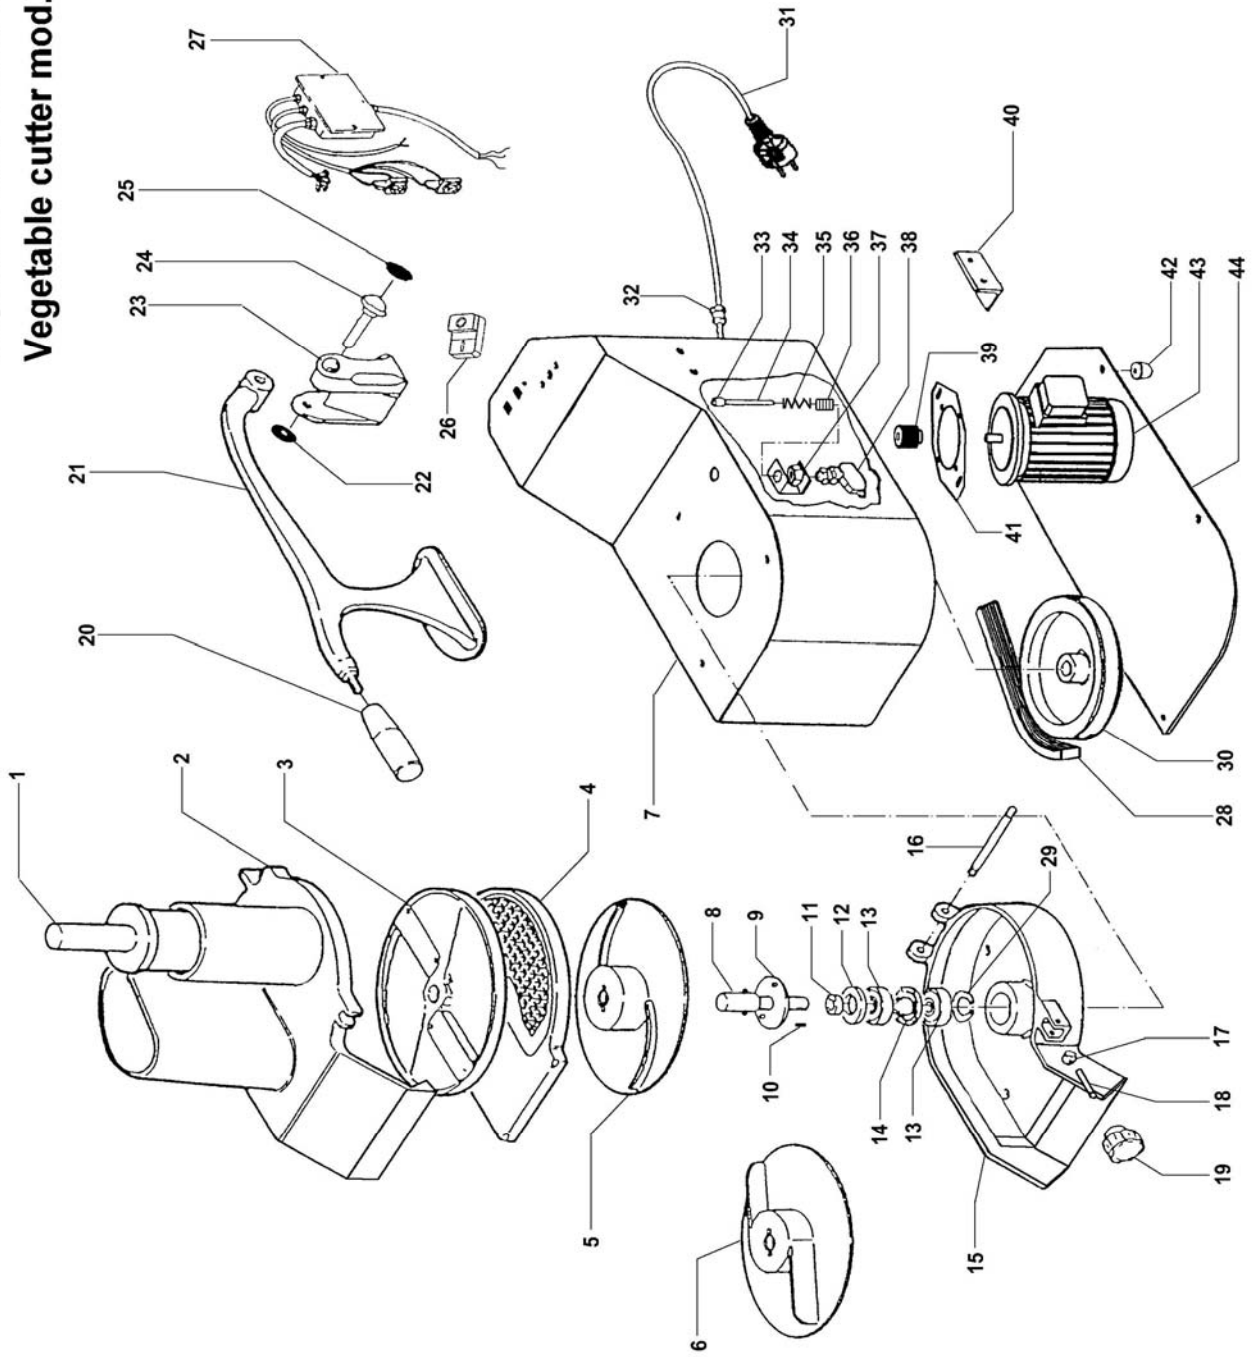

**Tagliaverdura mod.TV2000**  
**Vegetable cutter mod.TV2000**

## TAGLIAVERDURA MOD.TV2000 VEGETABLE CUTTER MOD.TV2000

Rif No	Codice Code		Caratteristiche Characteristics	Descrizione Description
1	SL0841	☺		Pestello Pusher
2	SL1472			Coperchio Cover
3	//////////			Disco rotante Rotating disk
4	//////////			Disco fisso Fixed disk
5	SL0843	☺	Low	Disco espulsore Ejector disk
6	SA2700	☺	High	Disco espulsore Ejector disk
7	SL1404			Carcassa Housing
8	SL1360			Albero Shaft
8	SL1372		01/08/99 f.p.(*)	Albero Shaft
9	SL1373			Rosetta Washer
10	SL0010		5x5x20	Linguetta Key
11	SL1376			Spessore Shim
12	SL1380		25x40x5	Paraolio Oil seal
13	SL0131		6203 2RS	Cuscinetto Bearing
14	SL1381			Spessore Shim
15	SL1387			Bocca Casing
16	SL1397		01/09/99 f.p.(*)	Prigioniero Stud
17	SL1388			Anello Ring
18	SL1074		M5x25 A2	Grano Grub screw
19	SL1838	☺		Pomello Knob
19	SL1390		01/09/99 f.p.(*)	Pomello Knob
20	SL0106	☺		Impugnatura Grip
21	SL1406			Maniglia Handle
22	SL1497			Rosetta Washer
23	SL1407			Supporto Support
24	SL1408			Albero Shaft
25	SL1419			Coperchio Cover
26	SL0891	☺		Pulsante Push button
27	SA1240	☺	400V/3Ph/50-60Hz	Impianto elettrico Electric installation
27	SA1250	☺	230V/1Ph/50-60Hz	Impianto elettrico Electric installation
28	SL1473	☺	Poly V-762 j10	Cinghia Belt
28	SL1398		01/08/99 f.p.(*)	Cinghia Belt
29	SL0132		ø40	Seeger Seeger
30	36G6600			Puleggia Pulley
30	SL1399		01/08/99 f.p.(*)	Puleggia Pulley
31	SL1841		3Ph+Gnd	Cavo elettrico Electric cable
31	SL1671		1Ph+N+Gnd	Cavo elettrico Electric cable
32	SL1052		PG11	Pressacavo Cable clamp
33	SL0865			Boccola Bush
34	SL1393			Perno Pivot
35	SL1394			Molla Spring
36	SL1396			Vite Screw
37	SL1403			Staffa Bracket
38	SL1401	☺		Microinterruttore Microswitch
39	36G0030			Puleggia Pulley
39	SL1437		01/08/99 f.p.(*)	Puleggia Pulley
40	SL1412			Staffa Bracket
41	SL1467			Flangia Flange
42	SL2674	☺		Piedino Foot
43	SL1471		400V/3Ph/50Hz	Motore Motor
43	SL1470		230V/1Ph/50Hz	Motore Motor
44	SL1415			Fondo Bottom