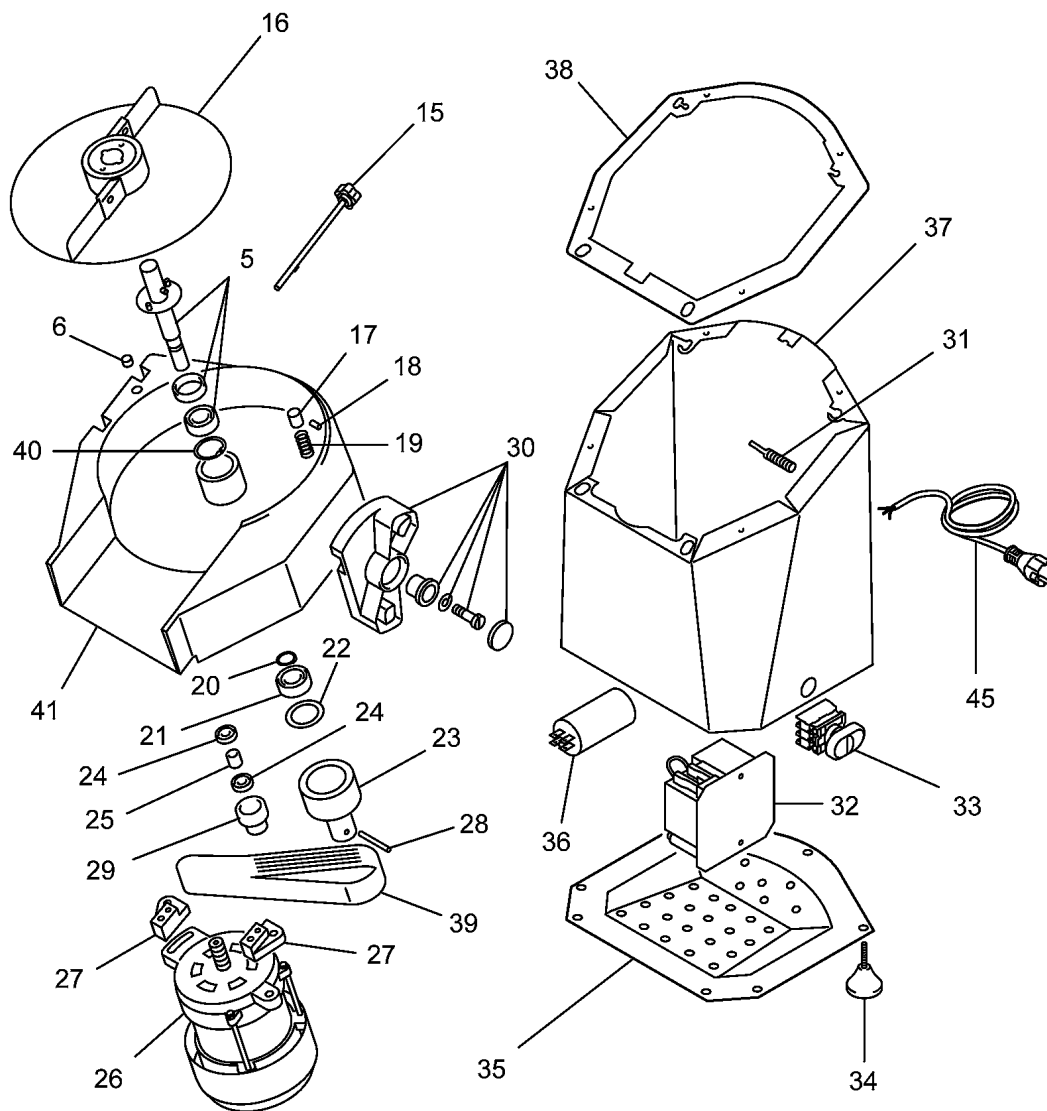

POS. CODE

38	CE801405
39	CE811436
40	CO3254
41	CE431500
42	CE74383