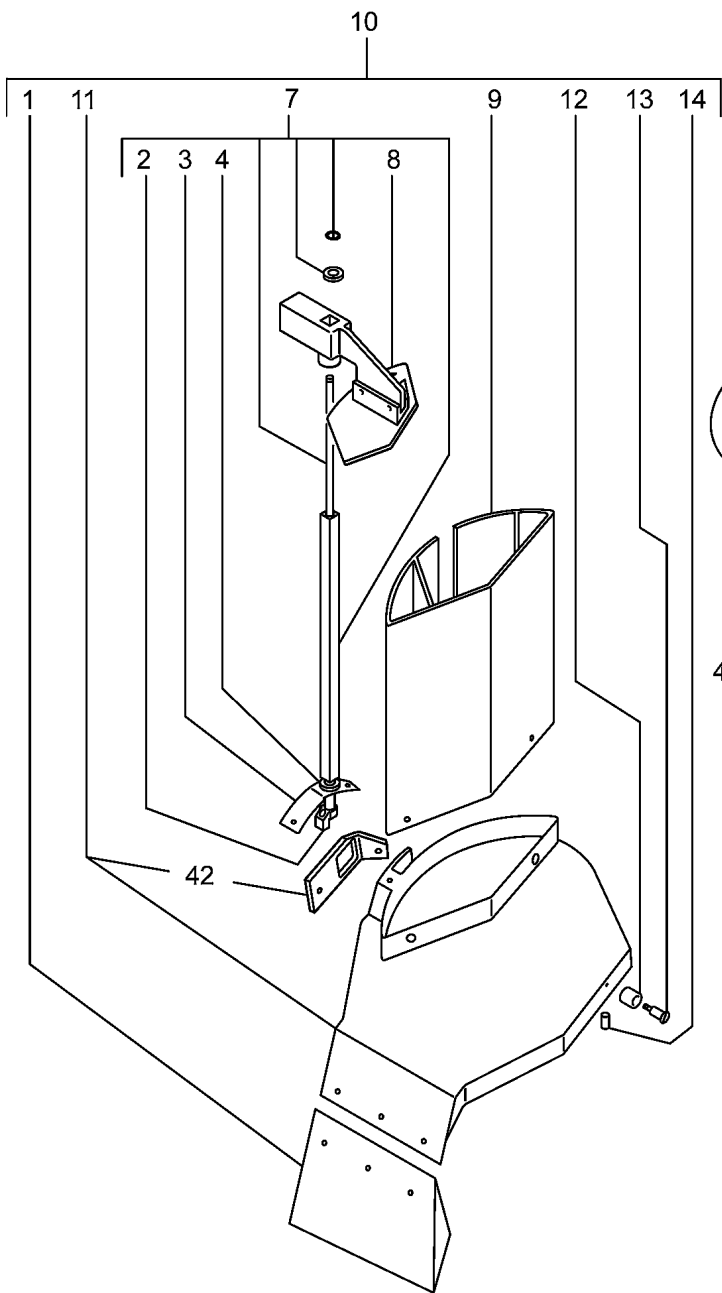

POS. CODE

1	CE16992
2	CE50381
3	CE161418
4	CE801431
5	CE505608
6	CE605517
7	CE502114
8	CE515520
8	CE515520B
9	CE431401A
10	CO1073
11	CE431444
12	CE745973
13	CE745951
14	CE745634
15	CE745963
16	CE505557
16	CE805556
17	CE745632
18	CE745950
19	CE755900
20	SL2471
21	CE755620
22	CE165622
23	CE745600
24	CO3366
25	CE71175
26	CE605500
26	CE605503
27	CE801432
28	CE755924
29	CE801433
30	CE805564
31	CE605511
32	SL0852
33	SL0891
34	SL2674
35	CE161425
36	SL1421
37	CE431434