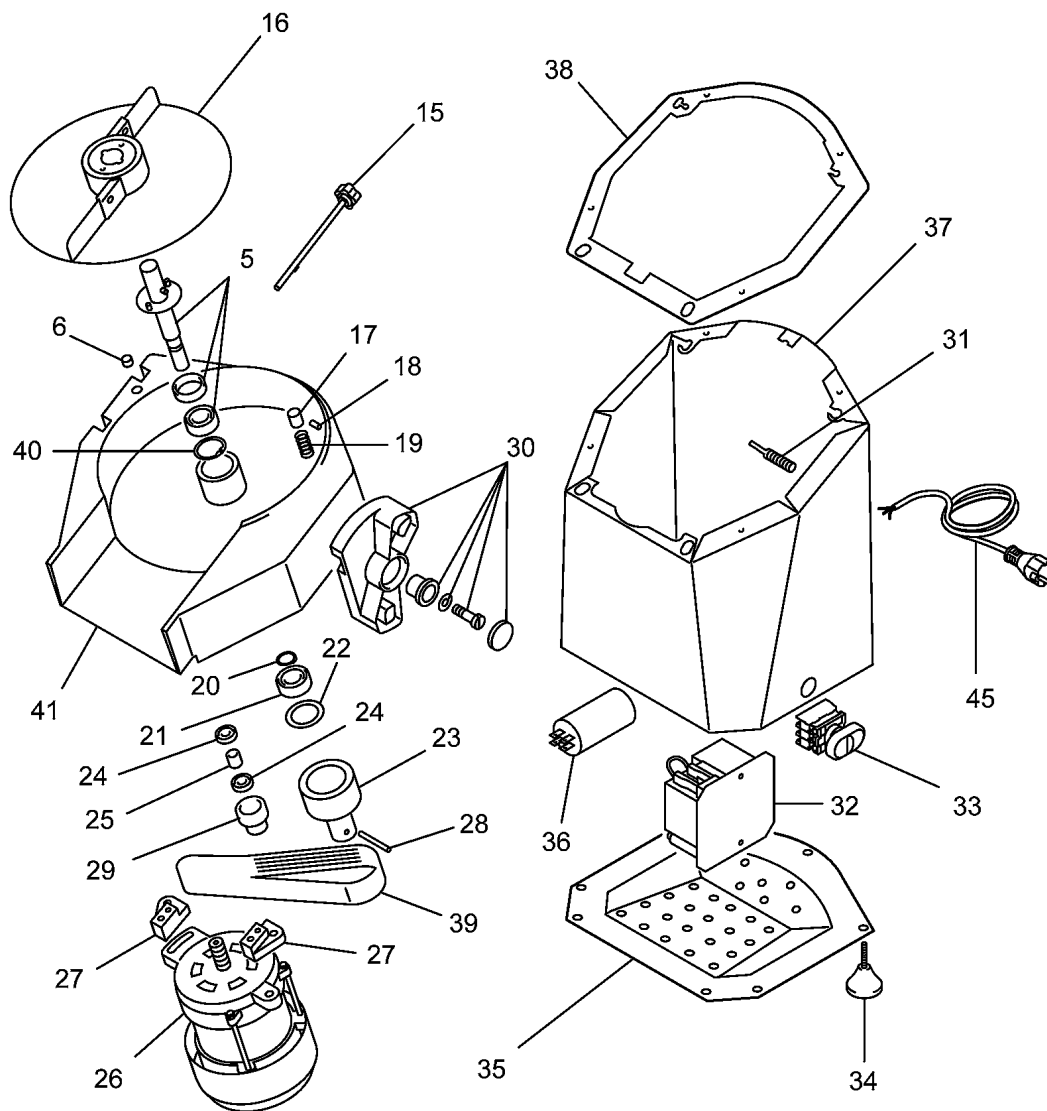

POS. CODE

1	CE16992
2	CE50381
3	CE161418
4	CE801431
5	CE505608
6	CE605517
7	CE502114
8	CE515520
8	CE515520B
9	CE431401A
10	CO1073
11	CE431444
12	CE745973
13	CE745951
14	CE745634
15	CE745963
16	CE505557
16	CE805556
17	CE745632
18	CE745950
19	CE755900
20	SL2471
21	CE755620
22	CE165622
23	CE745600
24	CO3366
25	CE71175
26	CE605500
26	CE605503
27	CE801432
28	CE755924
29	CE801433
30	CE805564
31	CE605511
32	SL0852
33	SL0891
34	SL2674
35	CE161425
36	SL1421
37	CE431434