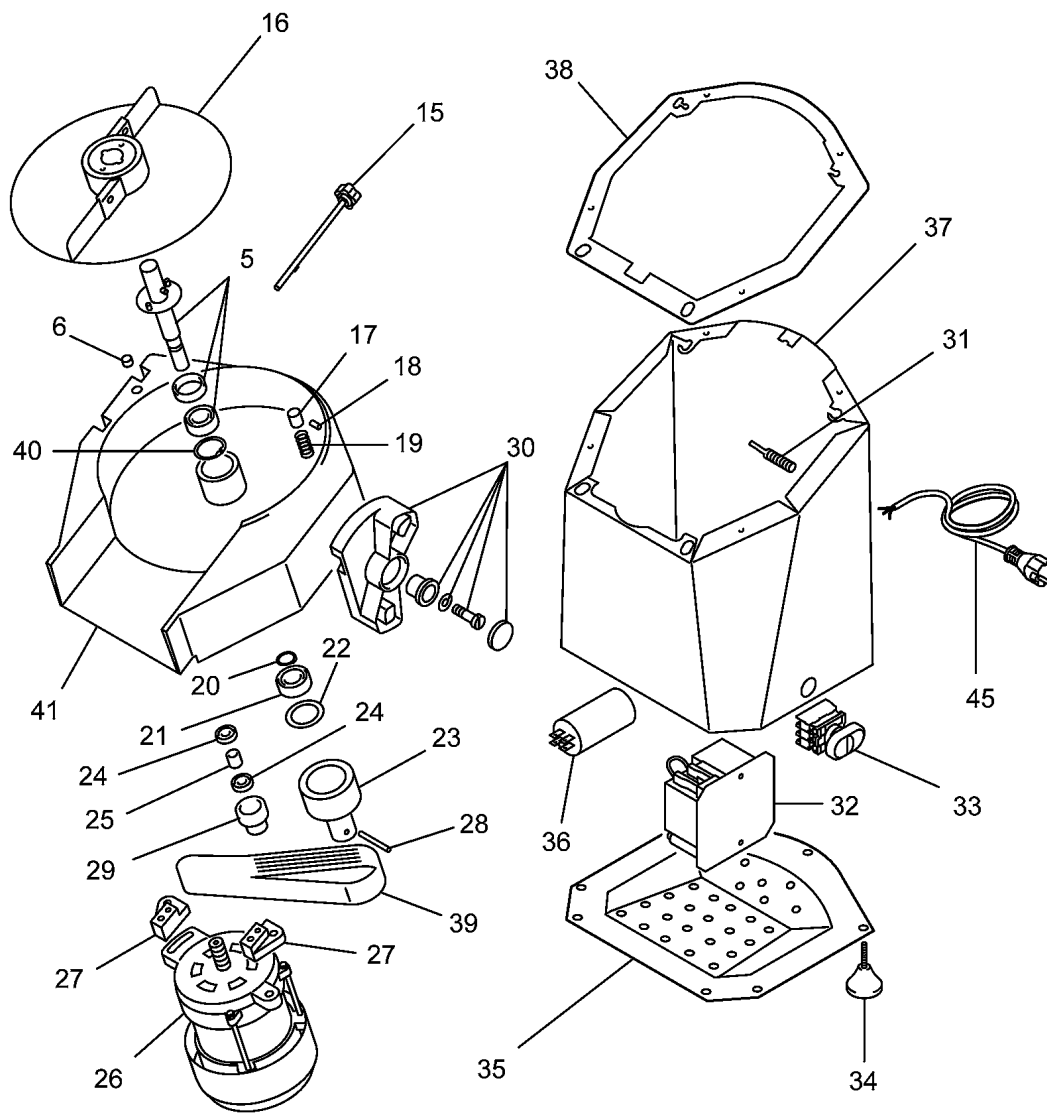

POS. CODE

38	CE801405
39	CE811436
40	CO3254
41	CE431500
42	CE74383