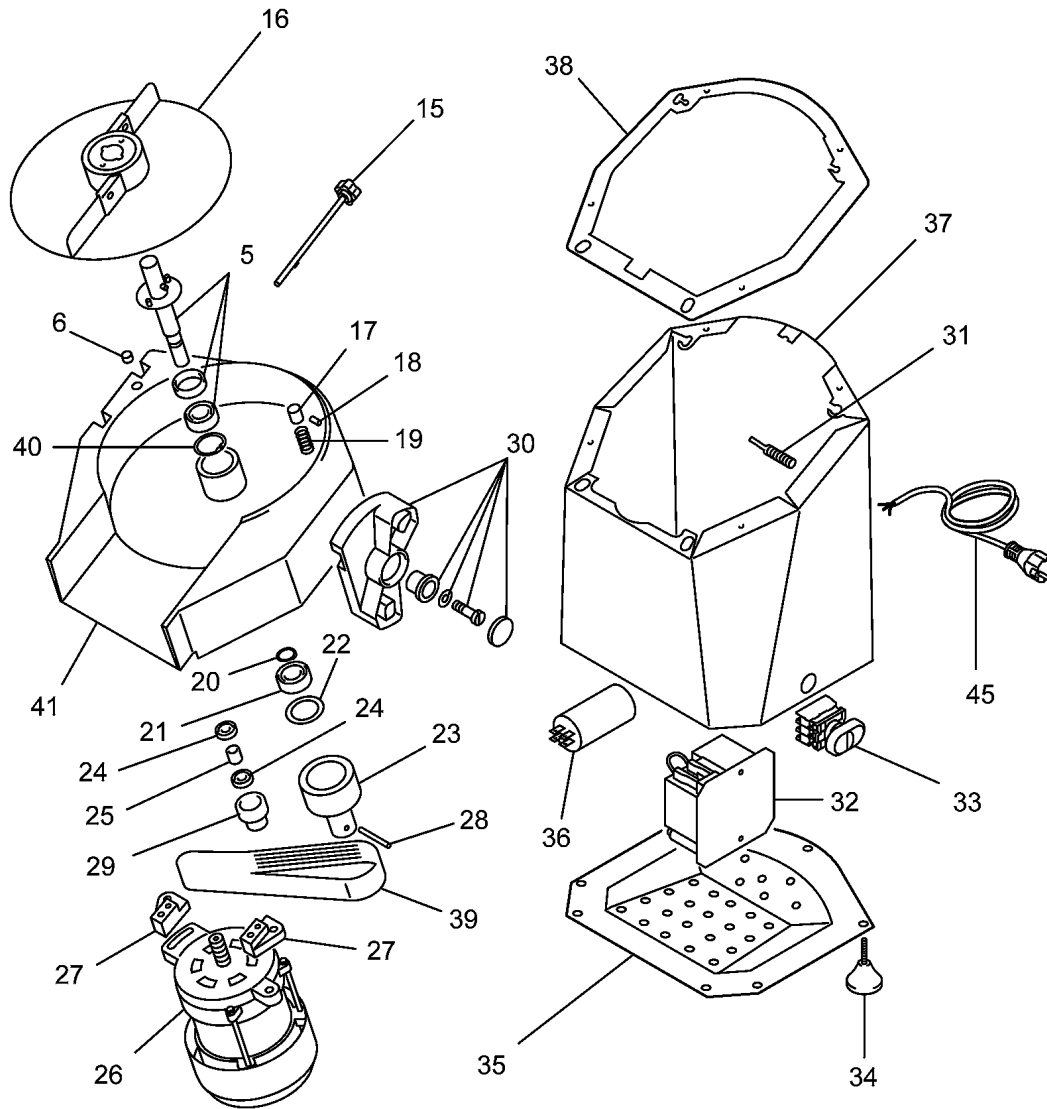

POS. CODE

1	CE16992
2	CE50381
3	CE161418
4	CE801431
5	CE505608
6	CE605517
7	CE502114
8	CE515520
8	CE515520B
9	CE431401A
10	CO1073
11	CE431444
12	CE745973
13	CE745951
14	CE745634
15	CE745963
16	CE505557
16	CE805556
17	CE745632
18	CE745950
19	CE755900
20	SL2471
21	CE755620
22	CE165622
23	CE745600
24	CO3366
25	CE71175
26	CE605500
26	CE605503
27	CE801432
28	CE755924
29	CE801433
30	CE805564
31	CE605511
32	SL0852
33	SL0891
34	SL2674
35	CE161425
36	SL1421
37	CE431434

TAVOLA RICAMBI
SPARE PARTS

TAS