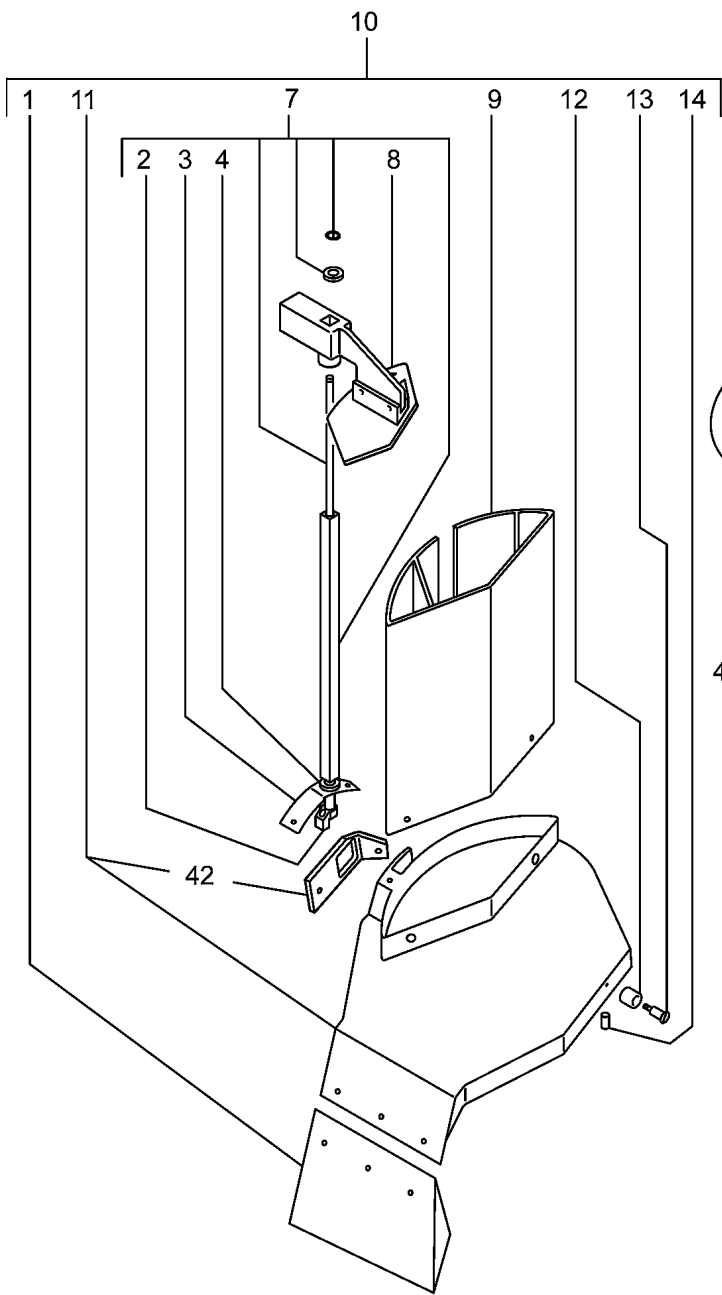

POS. CODE

38	CE801405
39	CE811436
40	CO3254
41	CE431500
42	CE74383