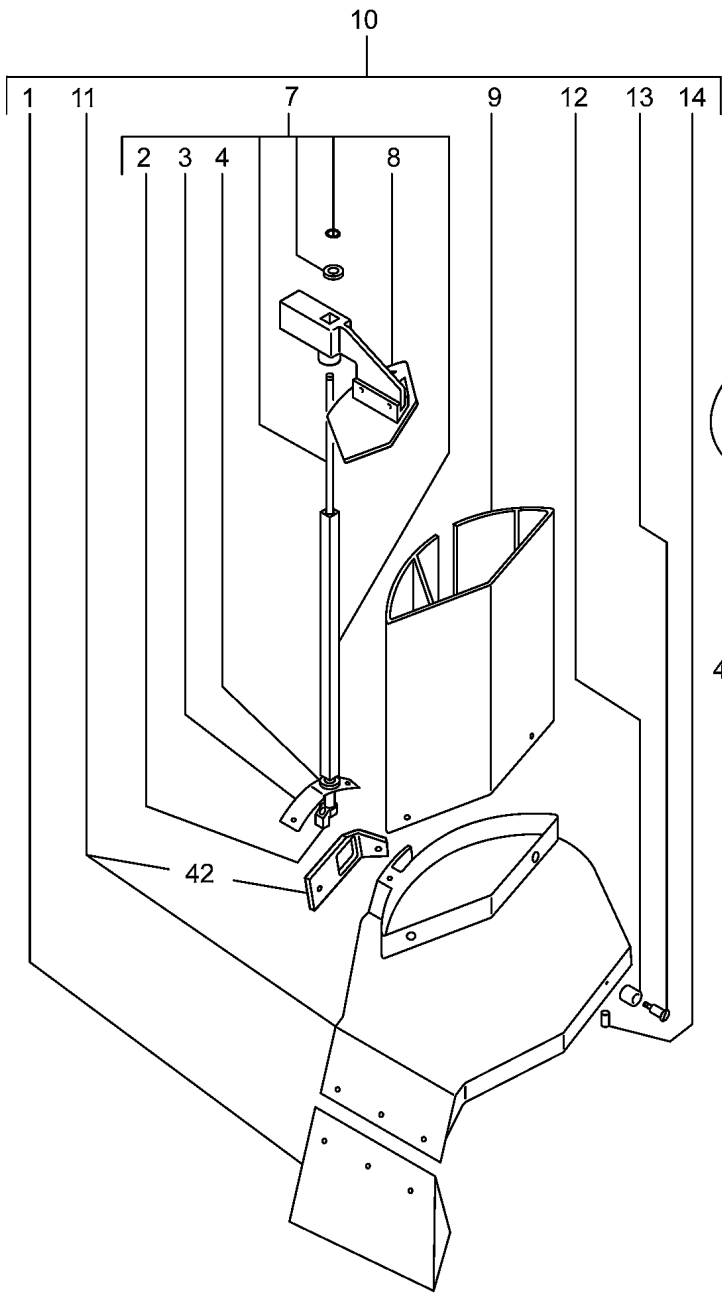

POS. CODE

1	CE16992
2	CE50381
3	CE161418
4	CE801431
5	CE505608
6	CE605517
7	CE502114
8	CE515520
8	CE515520B
9	CE431401A
10	CO1073
11	CE431444
12	CE745973
13	CE745951
14	CE745634
15	CE745963
16	CE505557
16	CE805556
17	CE745632
18	CE745950
19	CE755900
20	SL2471
21	CE755620
22	CE165622
23	CE745600
24	CO3366
25	CE71175
26	CE605500
26	CE605503
27	CE801432
28	CE755924
29	CE801433
30	CE805564
31	CE605511
32	SL0852
33	SL0891
34	SL2674
35	CE161425
36	SL1421
37	CE431434

TAVOLA RICAMBI
SPARE PARTS

TAS