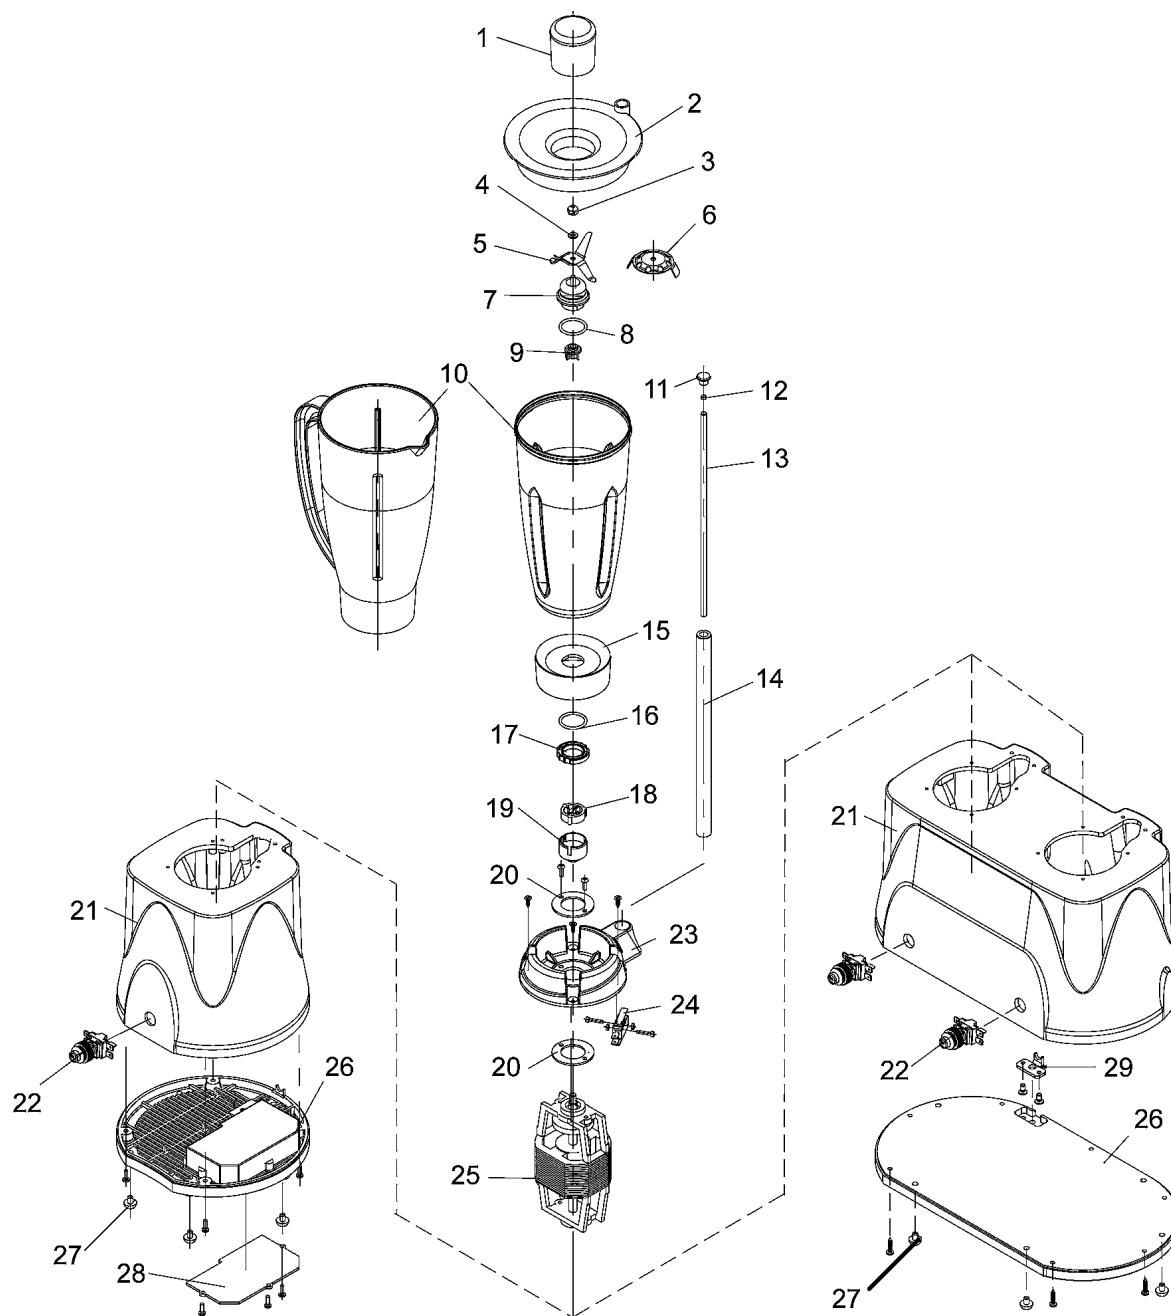

SPARE PARTS
TAVOLA RICAMBI

fr150-2150

p-i

SPEC.	N.	CODE	DENOMINAZIONE - DENOMINATION	PRICE
	* 1	CO6595	Cap - Tappo	€ 15.75
	2	CO6596	Cover - Coperchio	€ 18.60
sx	3	CO7077	Nut - Dado	€ 3.80
ø5	4	3120070	Washer - Rosetta	€ 0.50
	5	CO7078	Blade - Lama	€ 19.00
	6	CO7079	Whisk - Frusta	€ 19.00
Lame	7	CO7080	Base - Base	€ 72.90
	8	CO7081	Gasket - Guarnizione	€ 5.80
	9	CO7082	Dragging - Trascinamento	€ 21.00
Lexan	* 10	CO7083	Container - Bicchiere	€ 34.50
Inox	* 10	CO7084	Container - Bicchiere	€ 97.00
	11	CO7085	Cap - Tappo	€ 2.00
	12	CO7086	Magnet - Magnete	€ 1.80
	13	CO7087	Rod - Asta	€ 6.30
	14	CO7088	Rod - Asta	
	15	CO7089	Support - Supporto	€ 76.00
	16	CO7090	Gasket - Guarnizione	€ 2.50
	17	CO7091	Locking ring - Ghiera	€ 19.00
	18	CO7092	Insert - Inserto	€ 5.20
	19	CO7093	Support - Supporto	€ 14.40
	20	CO7094	Washer - Rosetta	
FR150	21	CO7095	Casing - Involucro	€ 122.00
FR2150	21	CO7096	Casing - Involucro	€ 231.00
	* 22	CO7026	Push button - Pulsante	€ 10.00
	23	CO7097	Support - Supporto	€ 11.80
	* 24	CO7098	Microswitch - Microinterruttore	€ 5.70
	25	CO7099	Motor - Motore	€ 58.00
FR150	26	CO6481	Bottom - Fondo	
FR2150	26	CO7101	Bottom - Fondo	
	27	CO7063	Foot - Piedino	€ 1.50
FR150	28	CO6482	Cover - Coperchio	

*Ricambio consigliato - Advised spare parts

POS. CODE

1	CO6595
2	CO6596
3	CO7077
4	3120070
5	CO7078
6	CO7079
7	CO7080
8	CO7081
9	CO7082
10	CO7083
10	CO7084
11	CO7085
12	CO7086
13	CO7087
14	CO7088
15	CO7089
16	CO7090
17	CO7091
18	CO7092
19	CO7093
20	CO7094
21	CO7095
21	CO7096
22	CO7026
23	CO7097
24	CO7098
25	CO7099
26	CO6481
26	CO7101
27	CO7063
28	CO6482

SPARE PARTS
TAVOLA RICAMBI

fr150-2150
p-i