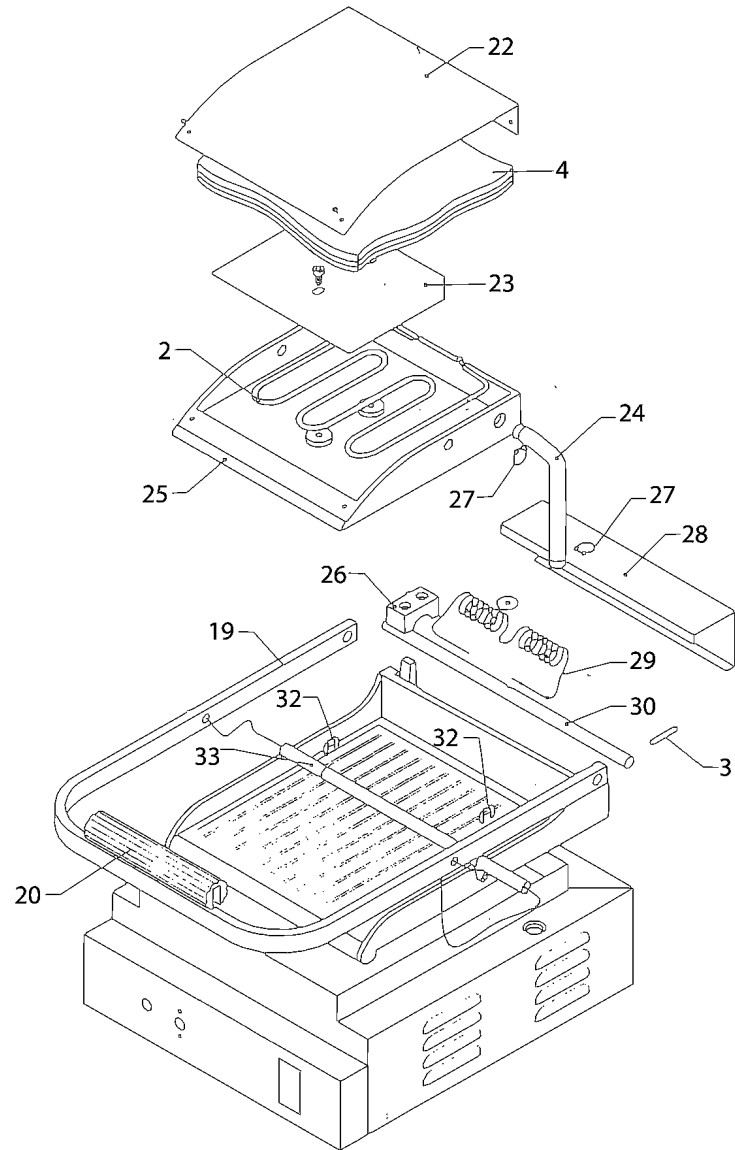

POS. CODE

28	CO8558
28	CO8559
28	CO8560
29	CO5305
30	CO7719
30	CO7720
30	CO7721
33	CO5303
33	CO5318
33	CO9474