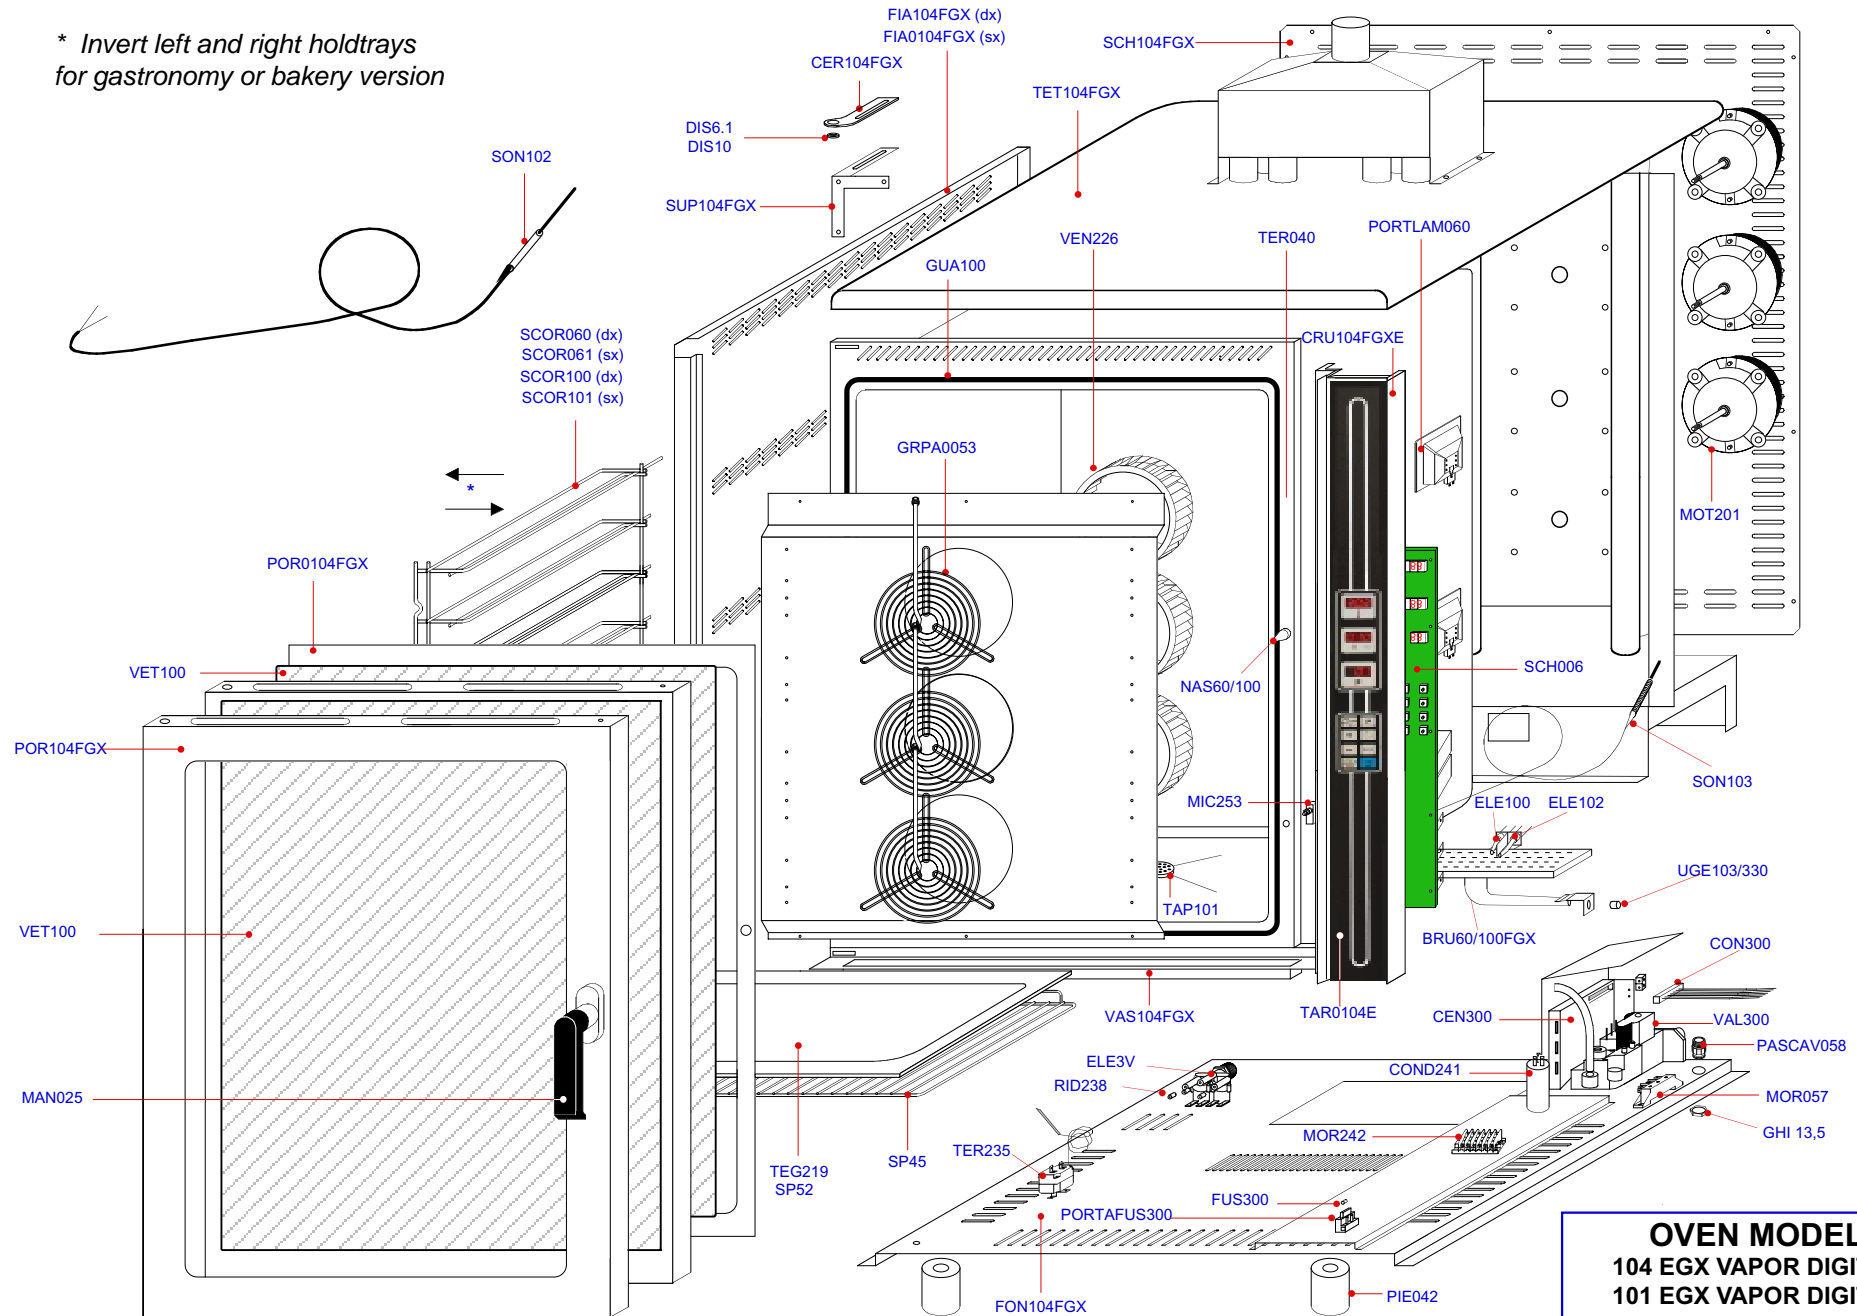

* Invert left and right holdtrays for gastronomy or bakery version

OVEN MODEL
 104 EGX VAPOR DIGITAL
 101 EGX VAPOR DIGITAL

◆ Mod. 104 EGX VAPOR DIGITAL ◆ 101 EGX VAPOR DIGITAL ◆

Cod.	Descrizione articoli ◆ Description of items ◆ Description articles ◆ Beschreibung Artikel ◆ Descripción artículos
BRU60/100FGX	BRUCIATORE ◆ BURNER ◆ BRULEUR ◆ BRENNER ◆ QUEMADOR
CEN300	CENTRALINA GAS ◆ GAS CONTROL UNIT ◆ CENTRALE GAZ ◆ GASSTEUEREINHEIT ◆ CENTRAL DE GAS
CER104FGX	CERNIERA ◆ HINGE ◆ CHARNIÈRE ◆ SCHARNIER ◆ BISAGRA
CON300	CONNETTORE CENTRALINA ◆ CONTROL UNIT CONNECTOR ◆ CONNECTEUR CENTRALE ◆ STEUERINHEITSSTECKER ◆ CONECTOR DE LA CENTRAL
COND241	CONDENSATORE 2,5 µF ◆ 2,5 µF CAPACITOR ◆ CONDENSATEUR 2,5 µF ◆ KONDENSATOR 2,5 µF ◆ CONDENSADOR 2,5 µF
CRU104FGXE	CRUSCOTTO ◆ INSTRUMENT PANEL ◆ BANDEAU DE COMMANDES ◆ BEDIENBLLENDE ◆ PANEL DE MANDOS
DIS6.1	DISTANZIALE ◆ SPACER ◆ ENTRETOISE ◆ ABSTANDHALTER ◆ ESPACIADOR
DIS10	DISTANZIALE ◆ SPACER ◆ ENTRETOISE ◆ ABSTANDHALTER ◆ ESPACIADOR
ELE100	ELETTRODO SP 29 ◆ ELECTRODE SP 29 1-WAY ◆ ELECTRODE SP 29 - 1 VOIE ◆ ELEKTRODE SP 29 1-WEG ◆ ELECTRODO SP 29 1 VIA
ELE102	ELETTRODO SP 59 ◆ ELECTRODE SP 59 1-WAY ◆ ELECTRODE SP 59 - 1 VOIE ◆ ELEKTRODE SP 59 1-WEG ◆ ELECTRODO SP 59 1 VIA
ELE3V	ELETTROVALVOLA 3 VIE ◆ SOLENOID VALVE – 3-WAYS ◆ ELECTROVANNE 3 VOIES ◆ MAGNETVENTIL – 3-WEGE ◆ ELECTROVÁLVULA 3 VÍAS
FIA0104FGX	FIANCO SINISTRO ◆ LEFT SIDE ◆ CÔTÉ GAUCHE ◆ LINCHE SEITE ◆ LATERAL IZQUIERDA
FIA104FGX	FIANCO DESTRO ◆ RIGHT SIDE ◆ CÔTÉ DROIT ◆ RECHTE SEITE ◆ LATERAL DERECHO
FON104FGX	FONDO LAMIERA ZINCATA ◆ GALVANISED SHEET BOTTOM ◆ FOND EN TÔLE ZINGUÉE ◆ BODEN VERZINKTES BLECH LÜFTERRADSCHUTZGITTER ◆ BASE PLANCHA GALVANIZADA
FUS300	FUSIBILE 1,6 A ◆ FUSE 1.6 A ◆ FUSIBLE 1,6 A ◆ SICHERUNG 1,6 A ◆ FUSIBLE 1,6 A
GH113,5	DADO ◆ NUT ◆ ECROU ◆ MUTTER ◆ TUERCA
GRPA0053	GRIGLIA PARAVENTOLA ◆ FAN GRILLE ◆ GRILLE DE VENTILATEUR ◆ LÜFTERABDECKUNGSGITTER ◆ REJILLA PROTECCIÓN VENTILADOR
GUA100	GUARNIZIONE PORTA INTERNA ◆ INTERNAL DOOR SEAL ◆ JOINT PORTE INTERNE ◆ DICHTUNG INNENTÜR ◆ BURLETE PUERTA
MAN025	MANIGLIA ◆ HANDLE ◆ MANETTE ◆ GRIFF ◆ MANECILLA
MIC253	MICROINTERRUPTORE PORTA ◆ DOOR MICRO-SWITCH ◆ MINIRUPTEUR PORTE ◆ MIKROSCHALTER TÜR ◆ MICROINTERRUPTOR PUERTA
MOR057	MORSETTIERA ALIMENTAZIONE ◆ SUPPLY TERMINAL BOARD ◆ BORNE ALIMENTATION ◆ VERSORGUNGSKLEMMENLEISTE ◆ BORNERA DE ALIMENTACIÓN
MOR242	MORSETTIERA DI DERIVAZIONE ◆ BRANCH TERMINAL BOARD ◆ BORNE DE DÉRIVATION ◆ ABZWEIGUNGSKLEMMENLEISTE ◆ BORNERA DE DERIVACIÓN
MOT201	MOTORE ◆ MOTOR ◆ MOTEUR ◆ MOTOR ◆ MOTOR
NAS60/100	NASELLO ◆ NIB ◆ MENTONNET ◆ NASE ◆ PUNTA
PASCAV058	PASSACAVO ◆ CABLE GUIDE ◆ PASSE CABLE ◆ KABEL FÜHRUNG ◆ AISCADOR PASAPANEL
PIE042	PIEDINO ◆ FOOT ◆ PIED ◆ FUSS ◆ PIE
POR0104FGX	PORTA INTERNA ◆ INSIDE DOOR ◆ PORTE INTERIEURE ◆ INNERE TÜR ◆ PUERTA INTERNA
POR104FGX	PORTA ESTERNA ◆ OUTSIDE DOOR ◆ PORTE EXTERIEURE ◆ ÄUSSERE TÜR ◆ PUERTA EXTERNA
PORTAFUS300	PORTAFUSIBILE ◆ FUSE CARRIER ◆ PORTEFUSIBLE ◆ SICHERUNGSHALTER ◆ PORTAFUSIBLE
PORTALAM060	PORTALAMPADA ◆ LAMPHOLDER ◆ PORTE-LAMPE ◆ LAMPENFASSUNG ◆ PORTALÁMPARAS
RID238	RIDUTTORE DI PORTATA "ROSSO" ◆ "RED" FLOW-RATE REDUCTION UNIT ◆ RÉDUCTEUR DE DÉBIT "ROUGE" ◆ STROMVENTIL "ROT" ◆ REDUCTOR DE CAUDAL "ROJO"
SCH006	SCHEDA ELETRONICA ◆ DIGITAL BOARD ◆ CARTE DIGITALE ◆ DIGITALKARTE ◆ TARJETA DIGITAL
SCH104FGX	SCHIENA ZINCATA ◆ GALVANISED BACK ◆ DOS ZINGUÉE ◆ VERZINKTES RÜCKENTEIL ◆ TRASERA GALVANIZADA
SCOR060/6	GRIGLIA LATERALE DESTRA ◆ RIGHT SIDE GRILL ◆ GRILLE LATÉRALE DROITE ◆ RECHTES SEITLICHES GITTER ◆ REJILLA LATERAL DERECHA
SCOR061/6	GRIGLIA LATERALE SINISTRA ◆ LEFT SIDE GRILL ◆ GRILLE LATÉRALE GAUCHE ◆ LINKES SEITLICHES GITTER ◆ REJILLA LATERAL IZQUIERDA
SCOR100/10	GRIGLIA LATERALE DESTRA ◆ RIGHT SIDE GRILL ◆ GRILLE LATÉRALE DROITE ◆ RECHTES SEITLICHES GITTER ◆ REJILLA LATERAL DERECHA
SCOR101/10	GRIGLIA LATERALE SINISTRA ◆ LEFT SIDE GRILL ◆ GRILLE LATÉRALE GAUCHE ◆ LINKES SEITLICHES GITTER ◆ REJILLA LATERAL IZQUIERDA
SON102	SONDA AL CUORE ◆ PRODUCT PROBE ◆ SONDE PRODUIT ◆ PRODUKTSONDE ◆ SONDA PRODUCTO
SON103	SONDA CAMERA ◆ OVEN PROBE ◆ SONDE FOUR ◆ OFENSONDE ◆ SONDA HORNO
SP45	GRIGLIA 1/1 GN ◆ GRIDIRON 1/1 GN ◆ GRILLE 1/1 GN ◆ ROST 1/1 GN ◆ PARRILLA 1/1 GN
SP52	TEGLIA 1/1 GN ◆ BAKING-PAN 1/1 GN ◆ PLATEAU 1/1 GN ◆ BACKFORM 1/1 GN ◆ BANDEJA 1/1 GN
SUP0104FGX	SUPPORTO CERNIERA ◆ HINGE SUPPORT ◆ SUPPORT CHARNIERE ◆ STÜTZE ZUM SCHARNIER ◆ SOPORTE BISAGRA
SUP104FGX	SUPPORTO CERNIERA ◆ HINGE SUPPORT ◆ SUPPORT CHARNIERE ◆ STÜTZE ZUM SCHARNIER ◆ SOPORTE BISAGRA
SUPPX0104	SUPPORTO VETRO ◆ GLASS SUPPORT ◆ SUPPORT VERRE ◆ STÜTZE ZUM GLAS ◆ SOPORTE VIDRIO
TAP101	TAPPO ◆ CAP ◆ BOUCHON ◆ VERSCHLUSS ◆ TAPÓN
TAR0104E	TARGA SERIGRAFATA ◆ SCREEN-PRINTED PLATE ◆ PLAQUE SÉRIGRAPHIÉE ◆ SIEBDRUCKSCHILD ◆ PLACA SERIGRAFADA
TEG219	TEGLIA ◆ TRAY ◆ BAC ◆ BACKFORM ◆ BANDEJA
TER035	TERMOSTATO SICUREZZA ◆ SAFETY THERMOSTAT ◆ THERMOSTAT DE SÉCURITÉ ◆ SICHERHEITSTHERMOSTAT ◆ TERMOSTATO DE SEGURIDAD
TET104FGX	COPERCHIO ◆ COVER ◆ COUVERCLE ◆ DECKEL ◆ TAPA
UGE100	UGELLO 215 ◆ NOZZLE 215 ◆ BUSE 215 ◆ DÛSE 215 ◆ BOQUILLA 215
UGE101	UGELLO 145 ◆ NOZZLE 145 ◆ BUSE 145 ◆ DÛSE 145 ◆ BOQUILLA 145
VAL300	ELETTROVALVOLA ◆ SOLENOID VALVE ◆ ELECTROSOUPE ◆ MAGNETVENTIL ◆ ELECTROVÁLVULA
VAS104FGX	VASCHETTA ◆ BOWL ◆ BOL ◆ SCHALE ◆ VASIJIA
VEN226	VENTOLA ◆ FAN ◆ VENTILATEUR ◆ LÜFTERRAD ◆ VENTILADOR
VET100	CRISTALLO ESTERNO/INTERNO ◆ EXTERNAL/INTERNAL PLATE GLASS ◆ VITRE EXTERNE/INTERNE ◆ AUSSENGLAS/INNENGLAS ◆ CRISTAL EXTERNO/INTERNO