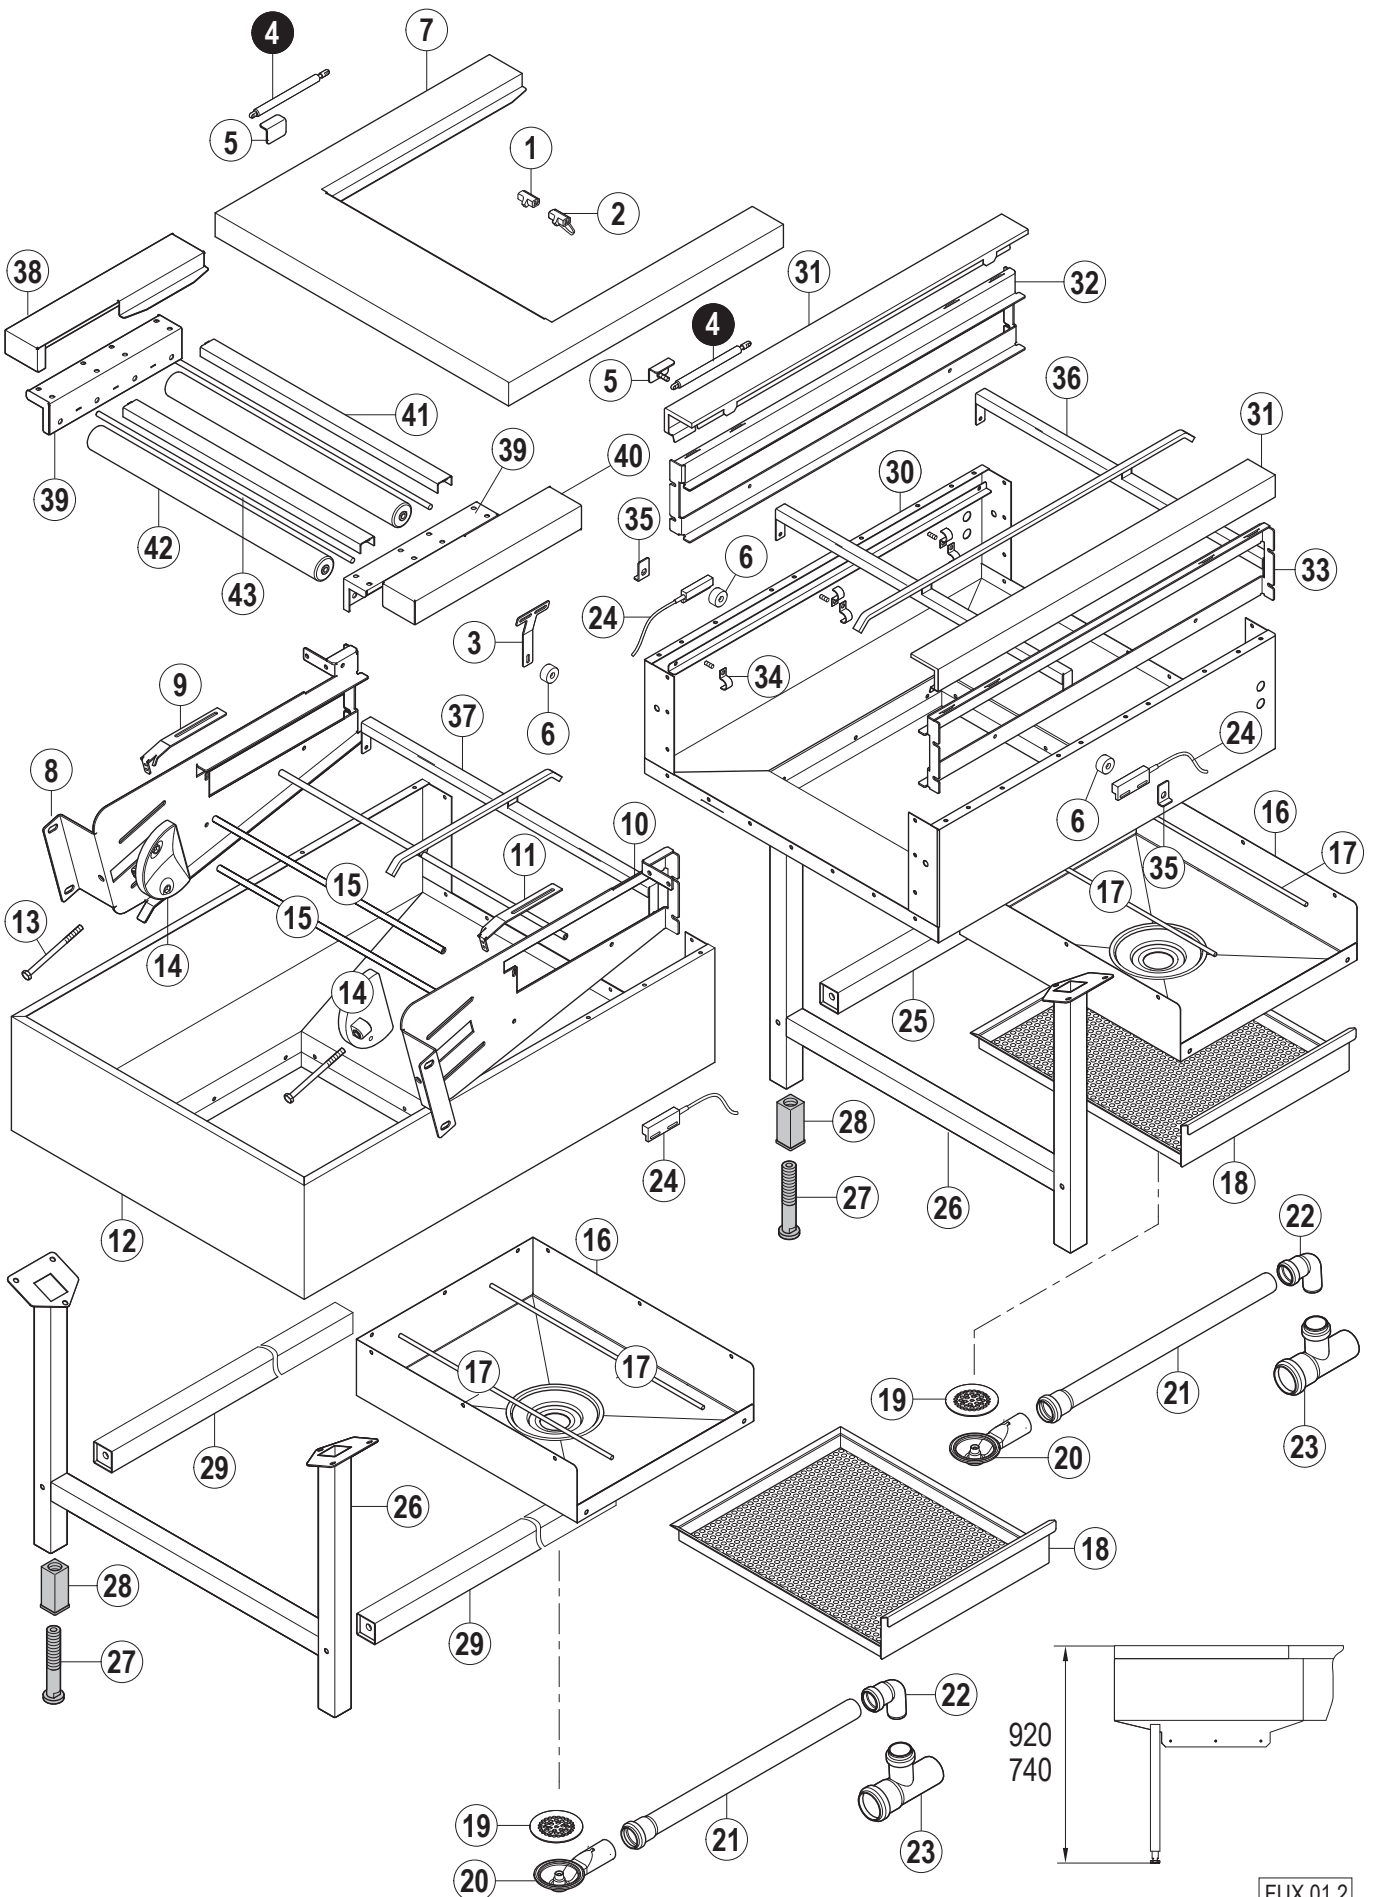

A Laufrichtung
Working direction
Sens de marche

B Bandbreite
Conveyor width
Largeur du convoyeur

C Durchlaufhöhe
Usable height
Hauteur de passage

D Länge
Length
Longueur

Pos.	A	B [mm]		C (D) [mm]	Bemerkung / Remarks / Remarques
		612	760		
29		00-325224-001	00-325224-011		
30		01-245470-001	01-245470-002		
31		01-245146-002	01-245146-003		
32		01-245381-001	01-245381-003		
33		01-245107-001	=		
34		01-245109-001	=		
35		---	---	(500)	
		00-325706-013	=	(800)	
		00-325706-003	=	(1100)	
		00-325706-001	=	(1400)	
36		00-230080-001	=		
37		00-323593-002	=		
38		00-229679-026	=		
39		01-245165-001	=		
40		01-245460-001	=		
41		01-245112-001	=		
42		00-775491-001	=		
43		01-245834-004	01-245834-005		nur bei Zulaufstrecke 3 / only with loading section 3 /seulement avec zone d'entrée 3
44		00-325008-001	=		
45		00-325007-001	=		
46		---	01-245858-001	(800)	
		---	01-245858-002	(1100)	
		---	01-245858-003	(1400)	
47		01-245520-003	01-245520-006	(500)	
48		01-297017-001	=		
49		00-695661-001	=		
50		01-297018-001	=		
51		01-293408-004	01-293408-003		
52		01-245206-001	=		
53		01-245539-001	=		
54		01-172739-002	=		
55		00-630412-000	=		
56		00-228336-000	=		
57		00-325611-001	00-325871-001		
58		01-245744-001	=		
59		01-296142-008	=		
60		01-296765-001	=		
61		01-296142-007	=		
62		01-296145-001	01-296145-003		
63		00-303519-002	00-303519-015		
64		00-698095-003	00-698095-022		