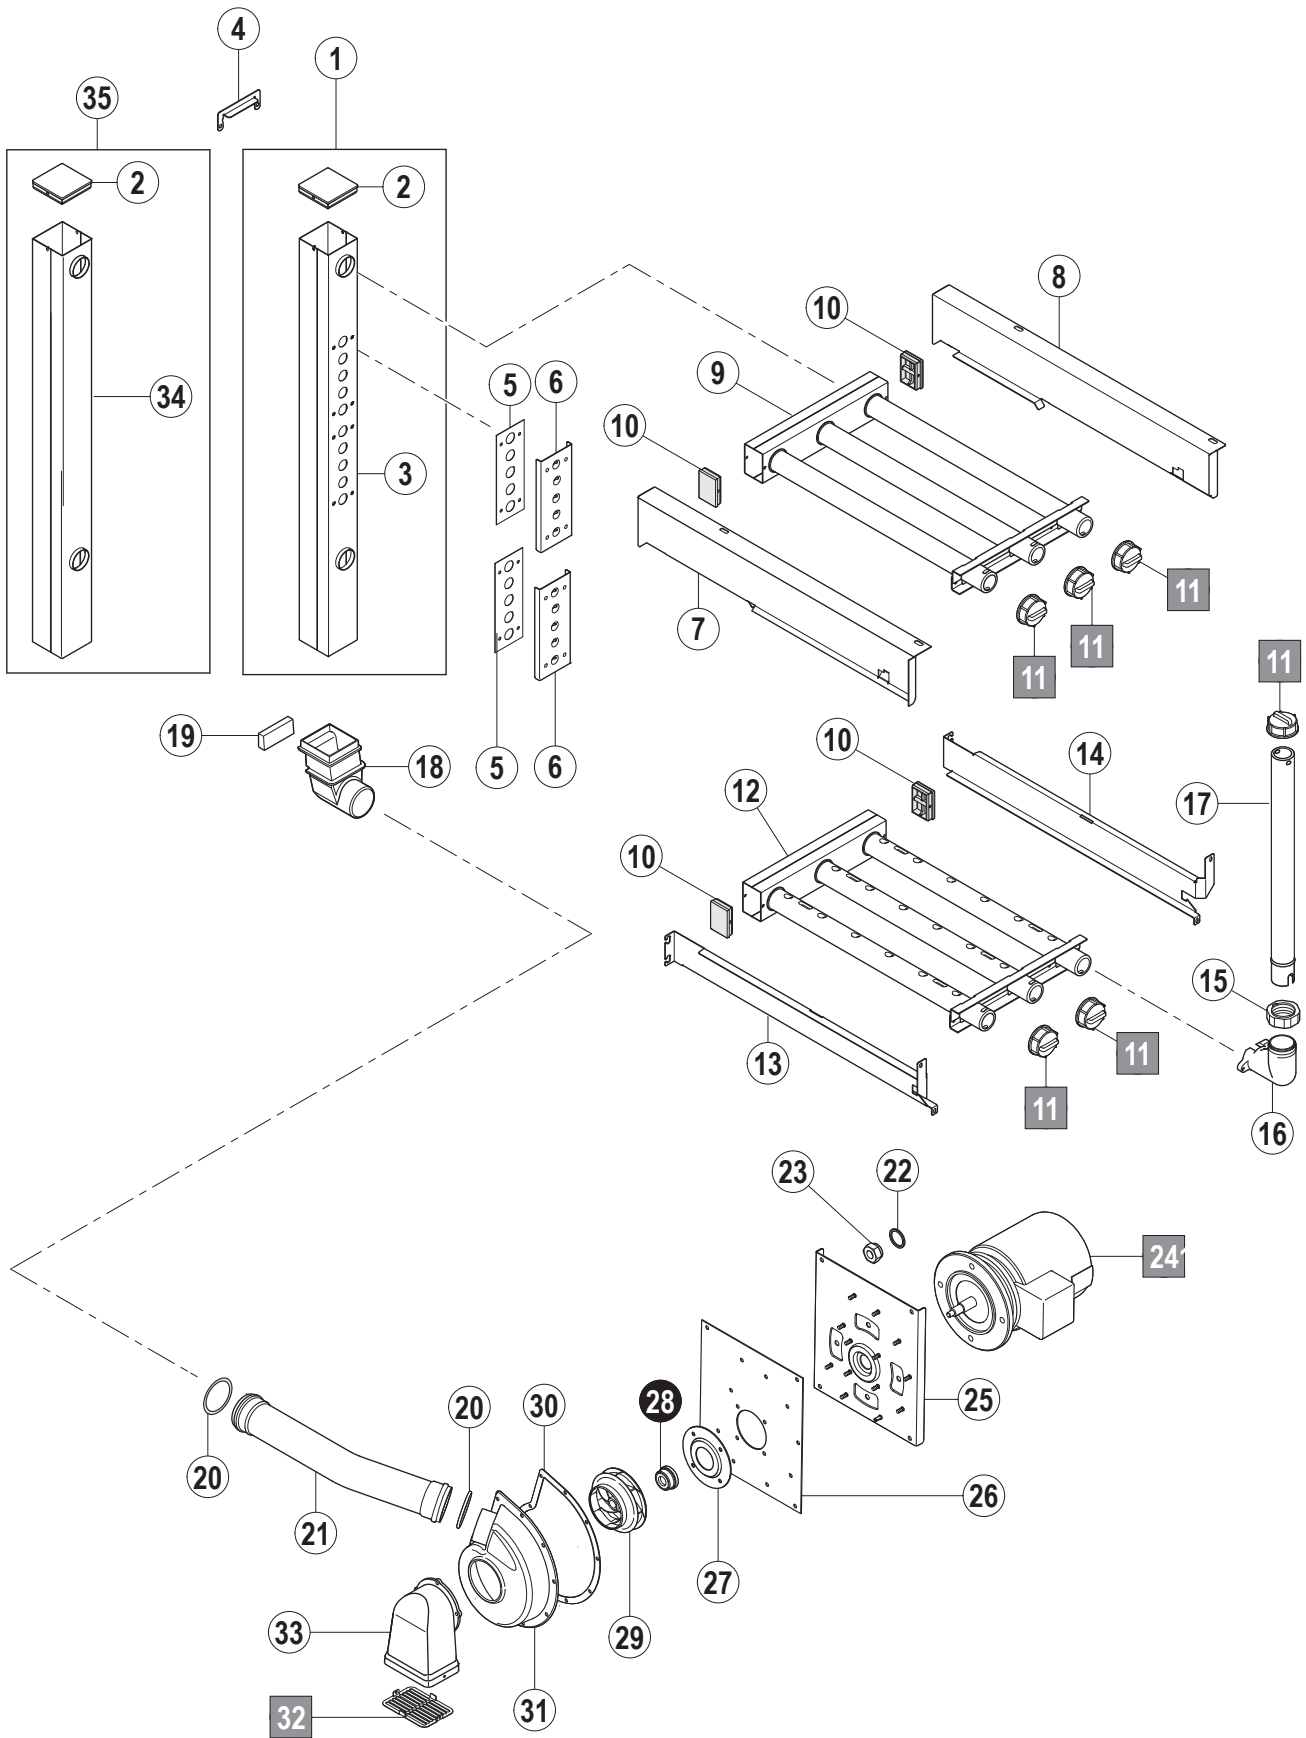

Pos.	A	B [mm]		C (D) [mm]	Bemerkung / Remarks / Remarques
		612	760		
01		01-245669-012	=	560	
02		01-245086-002	=		
03		01-245110-012	=		
04		01-245979-002	=		
05		00-230231-002	=		
06		01-245428-002	=		
07		01-245332-002	01-245332-004		
08		01-245333-009	01-245333-011		
09		01-245106-028	01-245492-040		mit seitlicher Waschung / with sidewash / avec lavage latéral
10		01-245086-001	=		
11		01-245084-001	=		
12		01-245106-027	01-245492-044		
13		01-245331-001	01-245331-003		
14		01-245331-002	01-245331-004		
15		01-245424-001	=		
16		01-245423-001	=		
17	L/R	01-296209-001	=		
	R/L	01-296209-002	=		
18		01-245055-001	=		
19		01-511308-001	=		
20		01-245340-003	=		
21		01-245277-002	01-245277-003		
23		00-602504-000	=		
24		01-245176-...	=		siehe Schaltplan / see wiring diagramm / voir schéma de câblage
25		01-245835-001	=		
26		01-245386-001	=		
27		01-245135-002	=		
28		01-245033-002	=		
29		01-245088-003	=		
30		01-245459-001	=		
31		01-245459-001	=		
32		01-245377-004	=		
33		01-245713-002	=		
34		01-245110-002	=		
35		01-245669-002	=