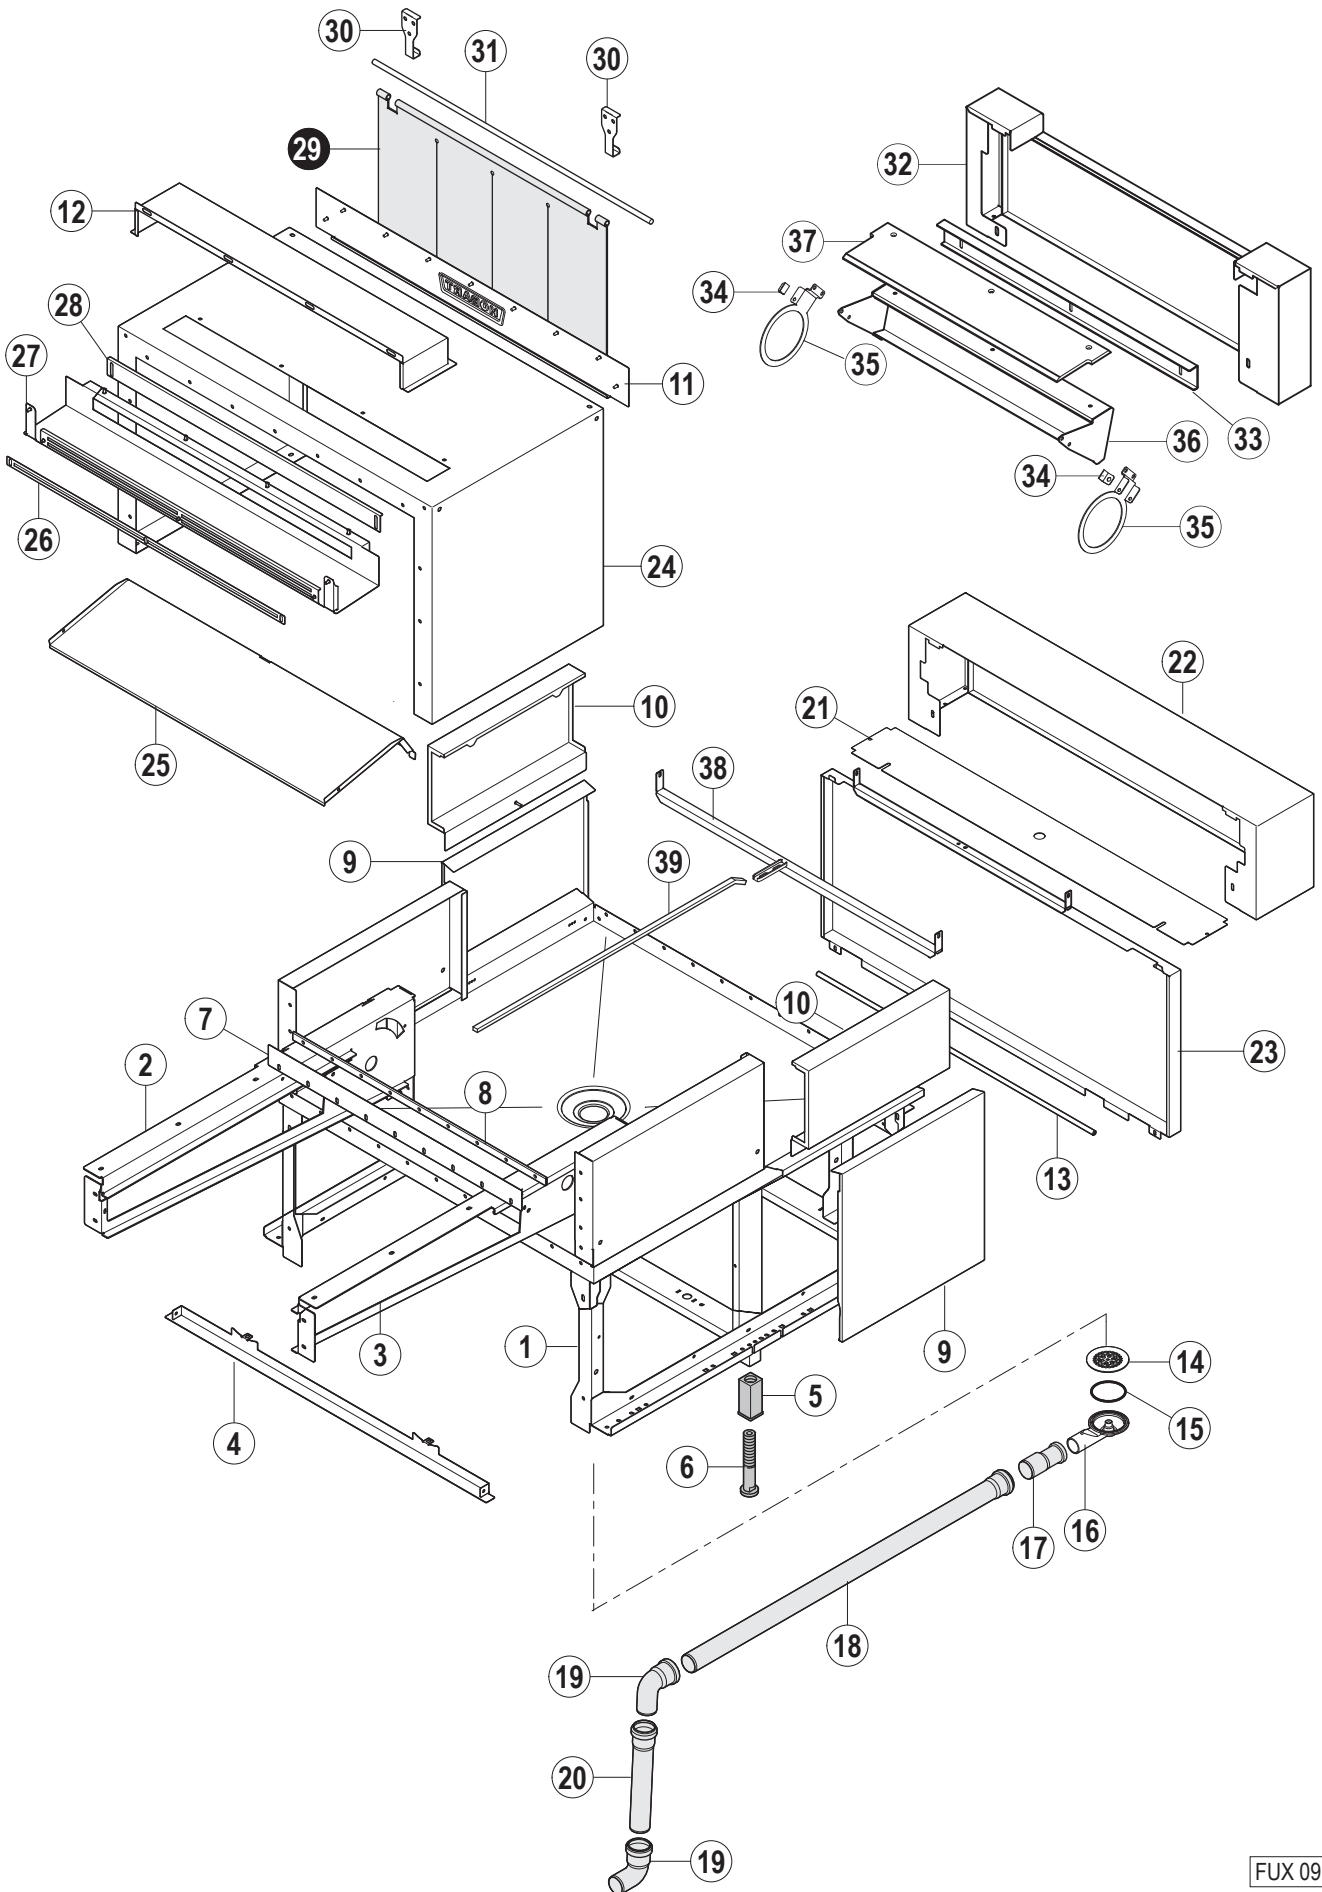

09.4

Pos.	A	B [mm]		C (D) [mm]	Bemerkung / Remarks / Remarques
		612	760		
01		01-245189-013	01-245189-015	(1300)	
		01-245189-014	01-245189-016	(1600)	
		01-245189-001	01-245189-005	(1900)	
02		01-245953-001	=	(1300)	
		01-245953-002	=	(1600)	
		01-245953-003	=	(1900)	
03		01-245954-001	=	(1300)	
		01-245954-002	=	(1600)	
		01-245954-003	=	(1900)	
04		01-245768-004	01-245768-005		
05		00-325008-001	=		
06		00-325007-001	=		
07		01-245753-001	01-245753-002		
08		01-245324-001	01-245324-002		
09		01-245190-003	=	(1300)	
		01-245190-008	=	(1600)	
		01-245190-007	=	(1900)	
10		01-245417-006	=	(1300)	
		01-245417-001	=	(1600)	
		01-245417-002	=	(1900)	
11		01-245247-002	01-245247-003		
12		01-245321-001	01-245321-002		
13		00-325224-001	00-325224-011		
14		01-245107-001	=		
15		01-245340-004	=		
16		01-245109-001	=		
17		00-325708-001	=		
18		00-229679-020	=		
19		00-230080-001	=		
20		00-229679-029	=		
21		01-245415-001	01-245415-002		
22		01-245414-001	01-245414-002		
23		01-245272-001	01-245272-002		
24		01-245959-002	01-245959-004		
25		01-245239-001	01-245239-002		
26		01-245879-001	01-245879-002		
27		01-245495-001	01-245495-002		
28		01-245496-001	01-245496-003		
29		01-245398-005	01-245398-011		
30		01-245498-001	=		
31		01-245396-001	01-245396-003		
32		01-518302-002	01-518302-002		
33		01-518303-001	01-518303-002		
34		00-325244-001	=		
35		00-325242-002	=		
36		01-296927-002	01-291927-001		
37		01-296835-003	01-296835-004		
38		---	01-291212-002		
39		---	01-291218-015	(1300)	
		---	01-291218-014	(1600)