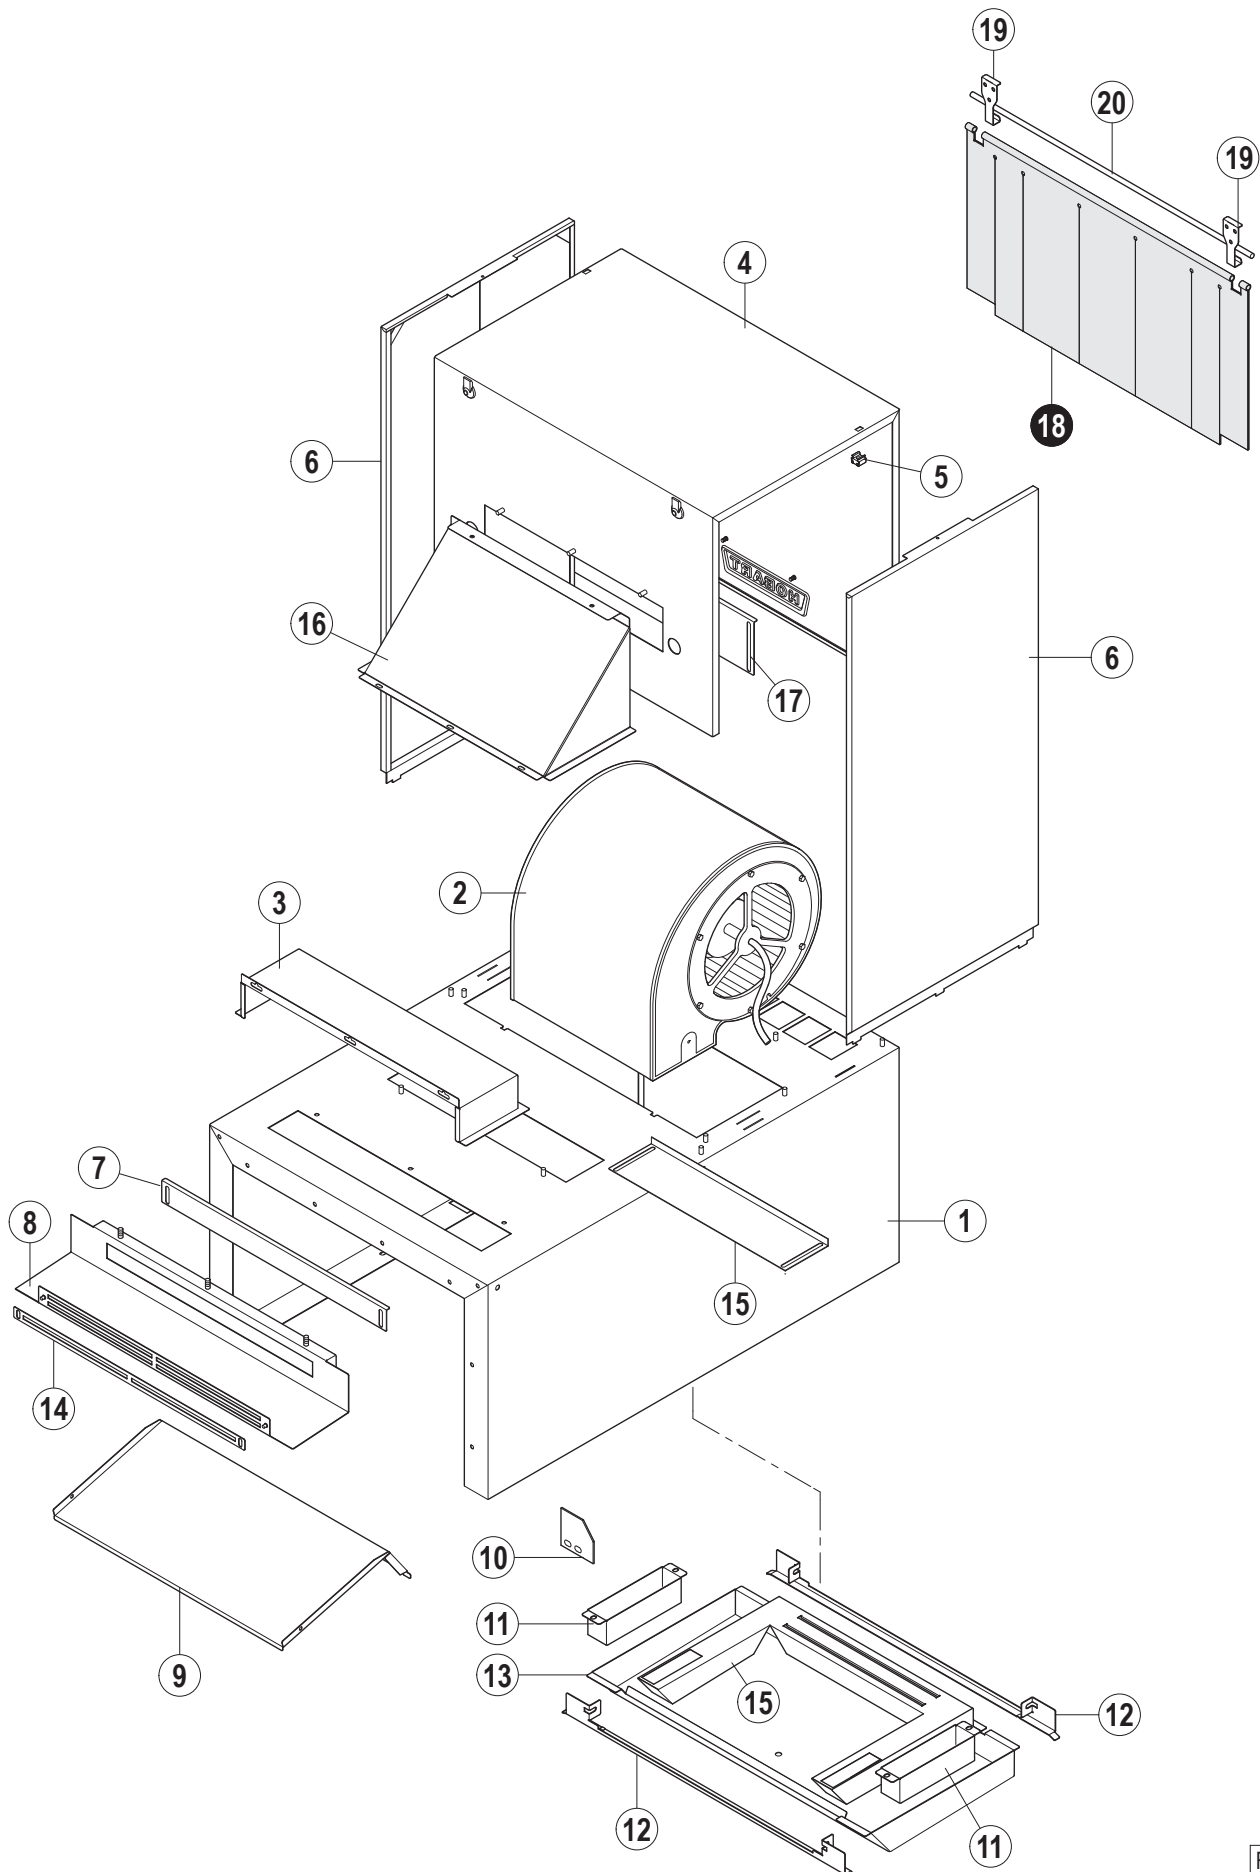

08.1

Pos.	A	B [mm]		C (D) [mm]	Bemerkung / Remarks / Remarques
		612	760		
01		01-245222-003	01-245222-007	560 (800)	DS
02		00-868902-001	00-868903-001		
03		01-245321-001	01-245321-002		
04		01-245232-001	01-245232-004	(800)	DS
		01-296695-001	01-296695-002		DS TBR
05		00-774336-002	=		
06		01-291095-003	=	560 (800)	DS
		01-291095-008	=		DS TBR
07		01-245496-001	01-245496-003		
08		01-245495-001	01-245495-002		
09		01-245239-001	01-245239-002		
10		01-245781-002	=		
11		01-245245-001	=		
12		01-245224-001	01-245224-002		
13		01-245223-001	01-245223-003	(800)	DS
14		01-245879-001	01-245879-002		
15		01-245243-001	01-245243-003	(800)	DS
16		01-291273-001	01-291273-002		
17		01-291274-001	01-291274-002		
18		01-245398-004	01-245398-010		
19		01-245498-001	=		
20		01-245396-001	01-245396-003