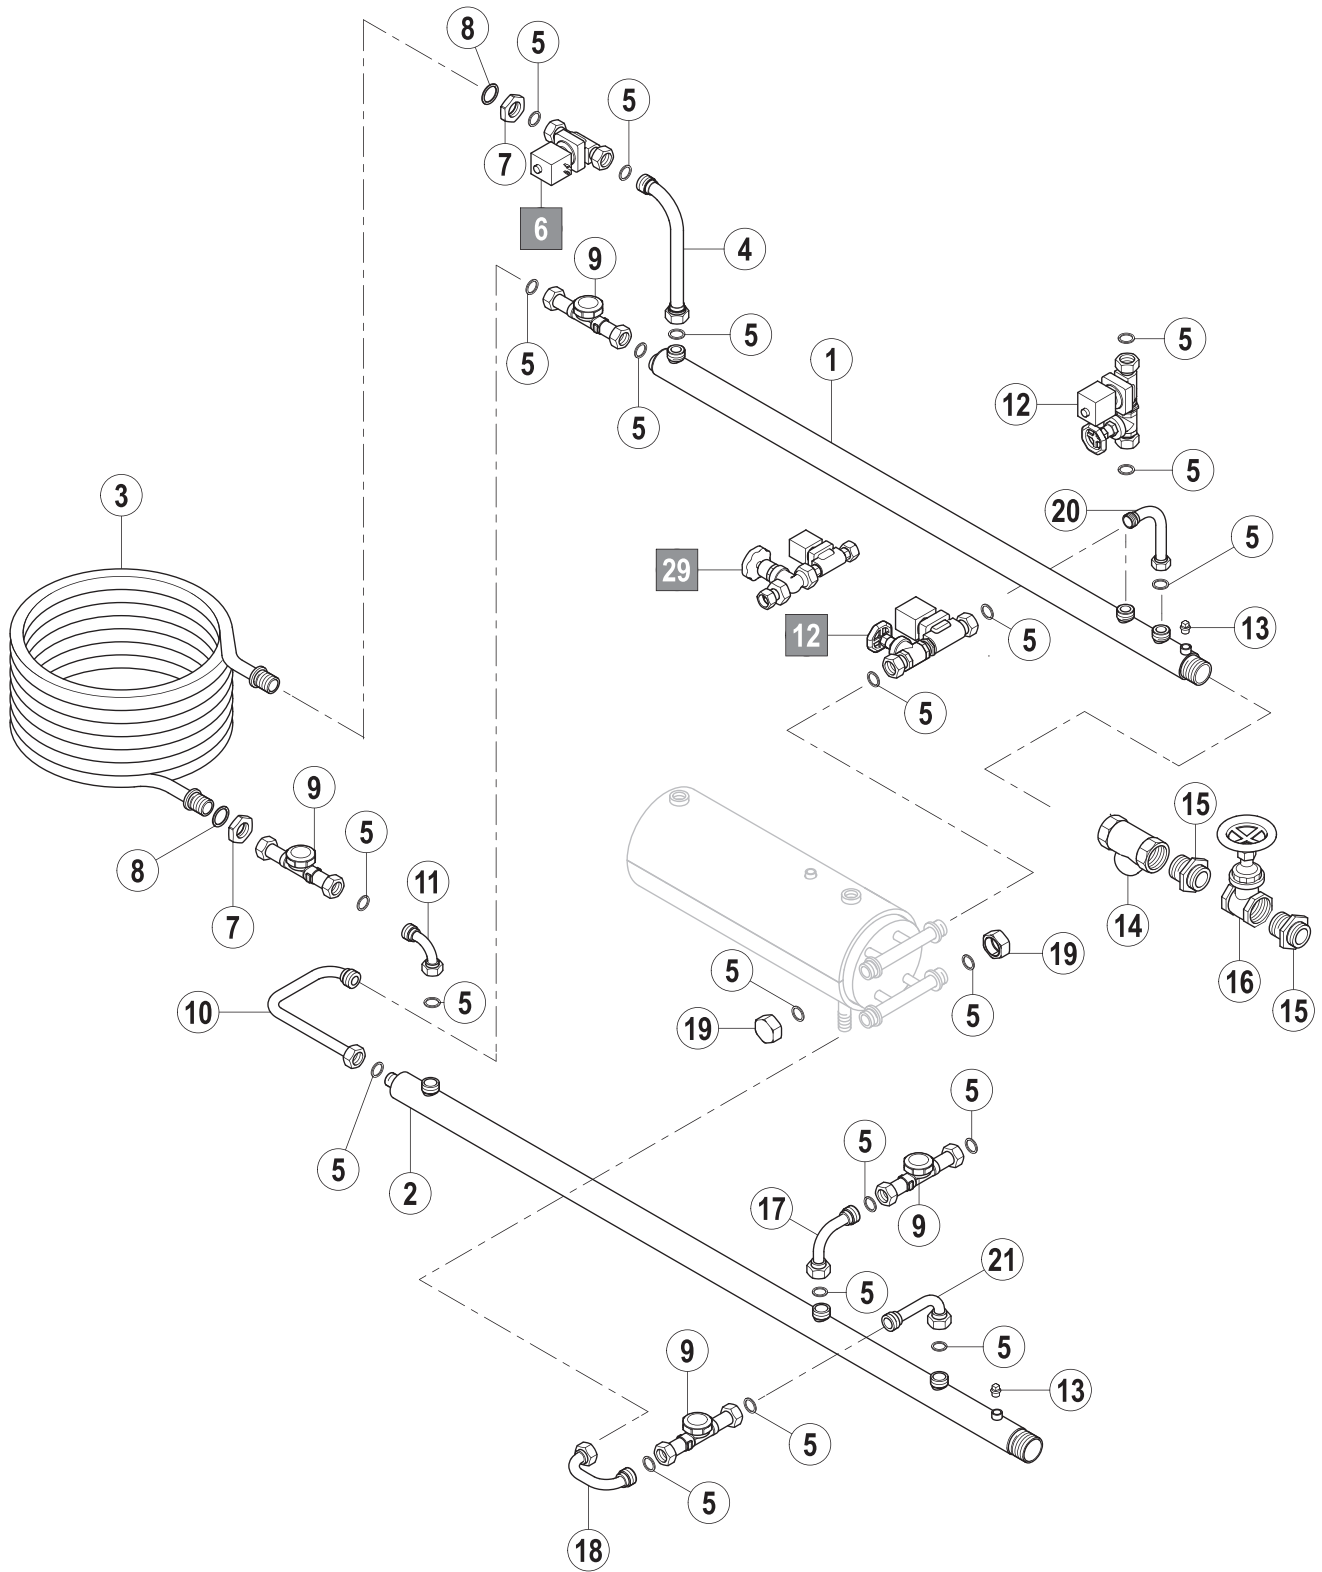

12.1

FUX 12.1

Pos.	A	B [mm]		C (D) [mm]	Bemerkung / Remarks / Remarques
		612	760		
01	L/R	01-296546-001	=		A-PF-TBR-DS - Maschine / machine
	R/L	01-296546-002	=		A-PF-TBR-DS - Maschine / machine
	L/R	01-296546-003	=		A-A-PF-TBR-DS - Maschine / machine
	R/L	01-296546-004	=		A-A-PF-TBR-DS - Maschine / machine
	L/R	01-296546-005	=		A-A-A-PF-TBR-DS - Maschine / machine
	R/L	01-296546-006	=		A-A-A-PF-TBR-DS - Maschine / machine
02	L/R	01-296548-001	=		A-PF-TBR-DS - Maschine / machine
	R/L	01-296548-002	=		A-PF-TBR-DS - Maschine / machine
	L/R	01-296548-003	=		A-A-PF-TBR-DS - Maschine / machine
	R/L	01-296548-004	=		A-A-PF-TBR-DS - Maschine / machine
	L/R	01-296548-005	=		A-A-A-PF-TBR-DS - Maschine / machine
	R/L	01-296548-006	=		A-A-A-PF-TBR-DS - Maschine / machine
03		01-245647-001	=		
04		01-245628-001	=		
05		00-302574-014	=		
06		01-245593-001	=		Dampf / steam / vapeur 1 - 3,5 bar
		01-245593-002	=		Dampf / steam / vapeur <= 1 bar
07		00-609698-000	=		
08		00-300084-010	=		
09		01-245603-001	=		
10		01-245635-002	=		
11		01-245634-002	=		
12		01-245774-001	=		Dampf / steam / vapeur 1 - 3,5 bar
		01-245774-002	=		Dampf / steam / vapeur <= 1 bar
13		00-603130-000	=		
14		00-774429-001	=		
15		00-600558-002	=		
16		00-774420-001	=		
17		01-245631-001	=		
18		01-245629-001	=		
19		01-245605-001	=		
20		01-245625-001	=		
21		01-245630-002	=