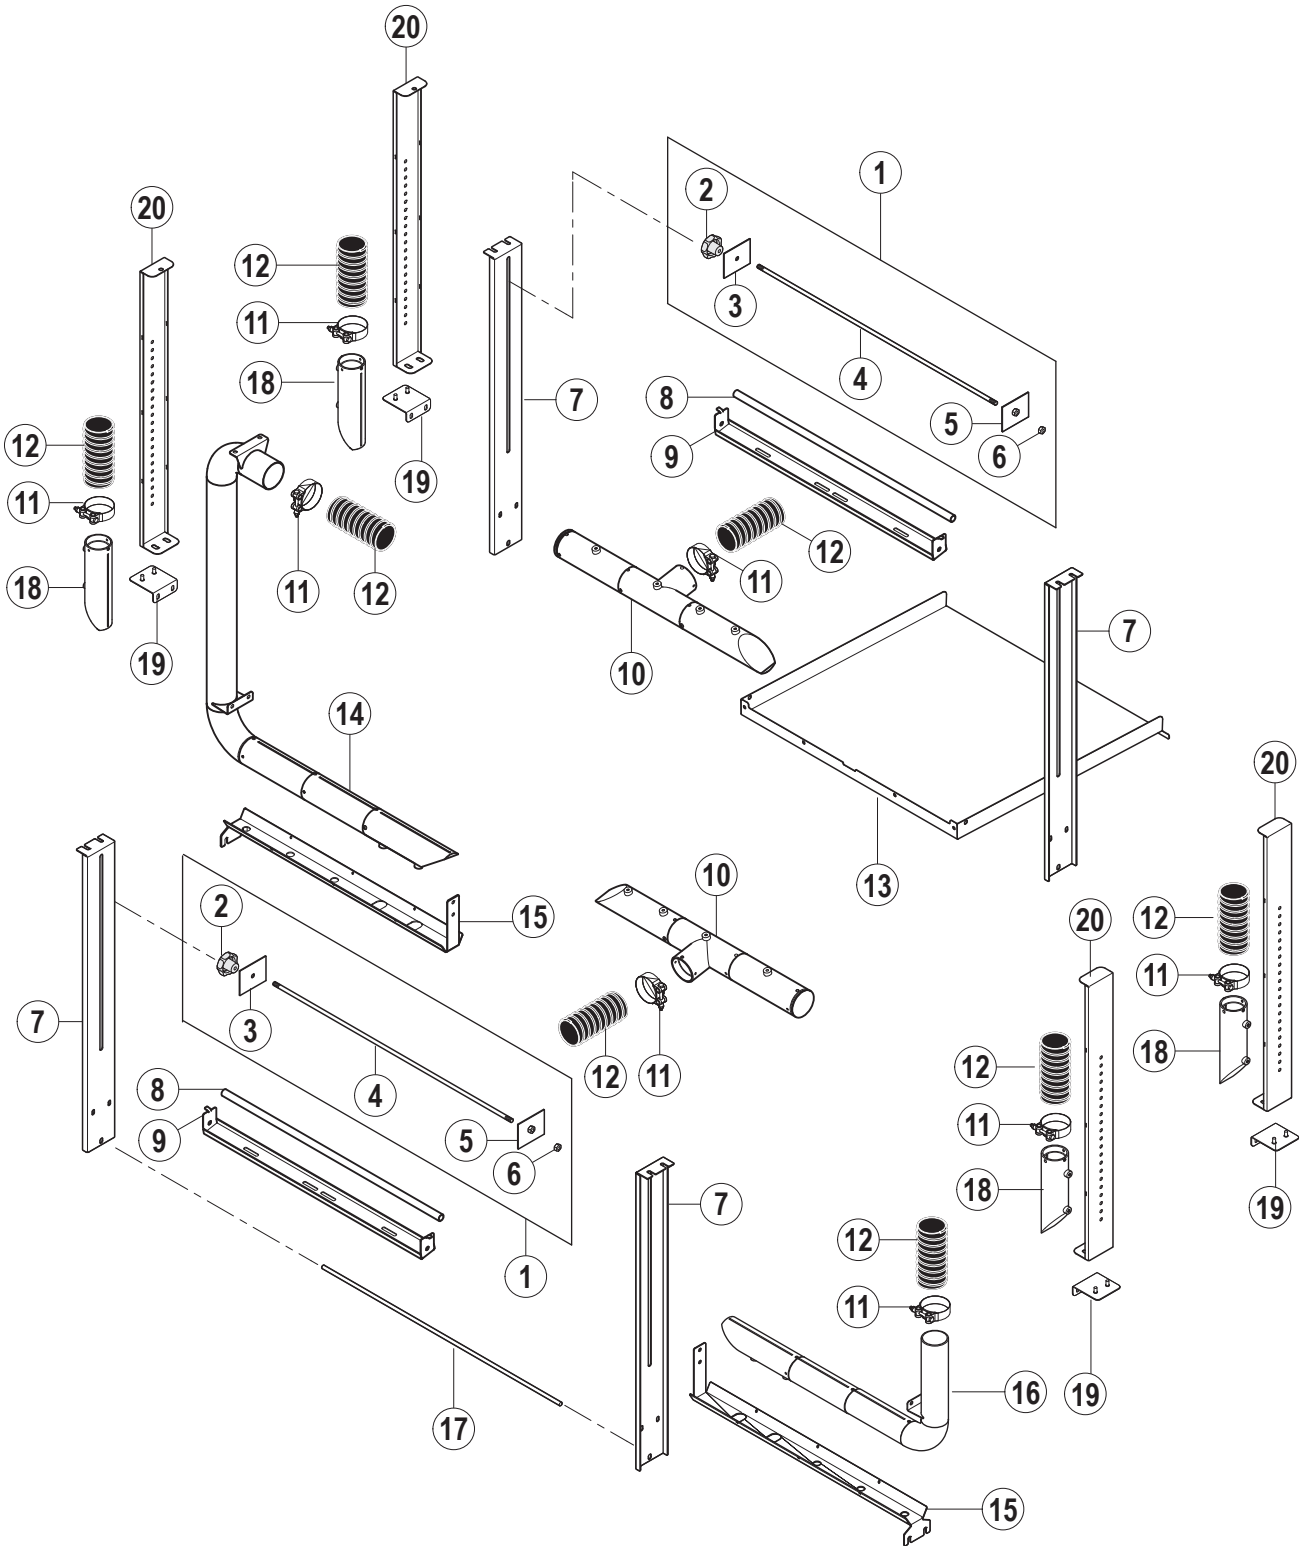

07.3

Pos.	A	B [mm]		C (D) [mm]	Bemerkung / Remarks / Remarques
		612	760		
01		01-296572-008	01-296572-009		
02		00-605060-00	=		
03		00-372891-104	=		
04		00-697973-016	00-697973-019		
05		00-697974-002	=		
06		00-602492-000	=		
07		01-296492-002	=		
08		01-243943-011	01-243943-012		
09		01-296493-001	01-296493-002		
10		01-296495-005	01-296495-006		
11		00-869038-001	=		
12		00-783812-001	=		
13		01-245536-009	01-245536-010		
14		01-296495-009	01-296495-010		
15		01-296494-001	01-296494-002		
16		01-296495-001	01-296495-002		
17		00-697973-016	00-697973-019		
18		01-299236-001	=		
19		01-296760-001	=		
20		01-296499-002	=