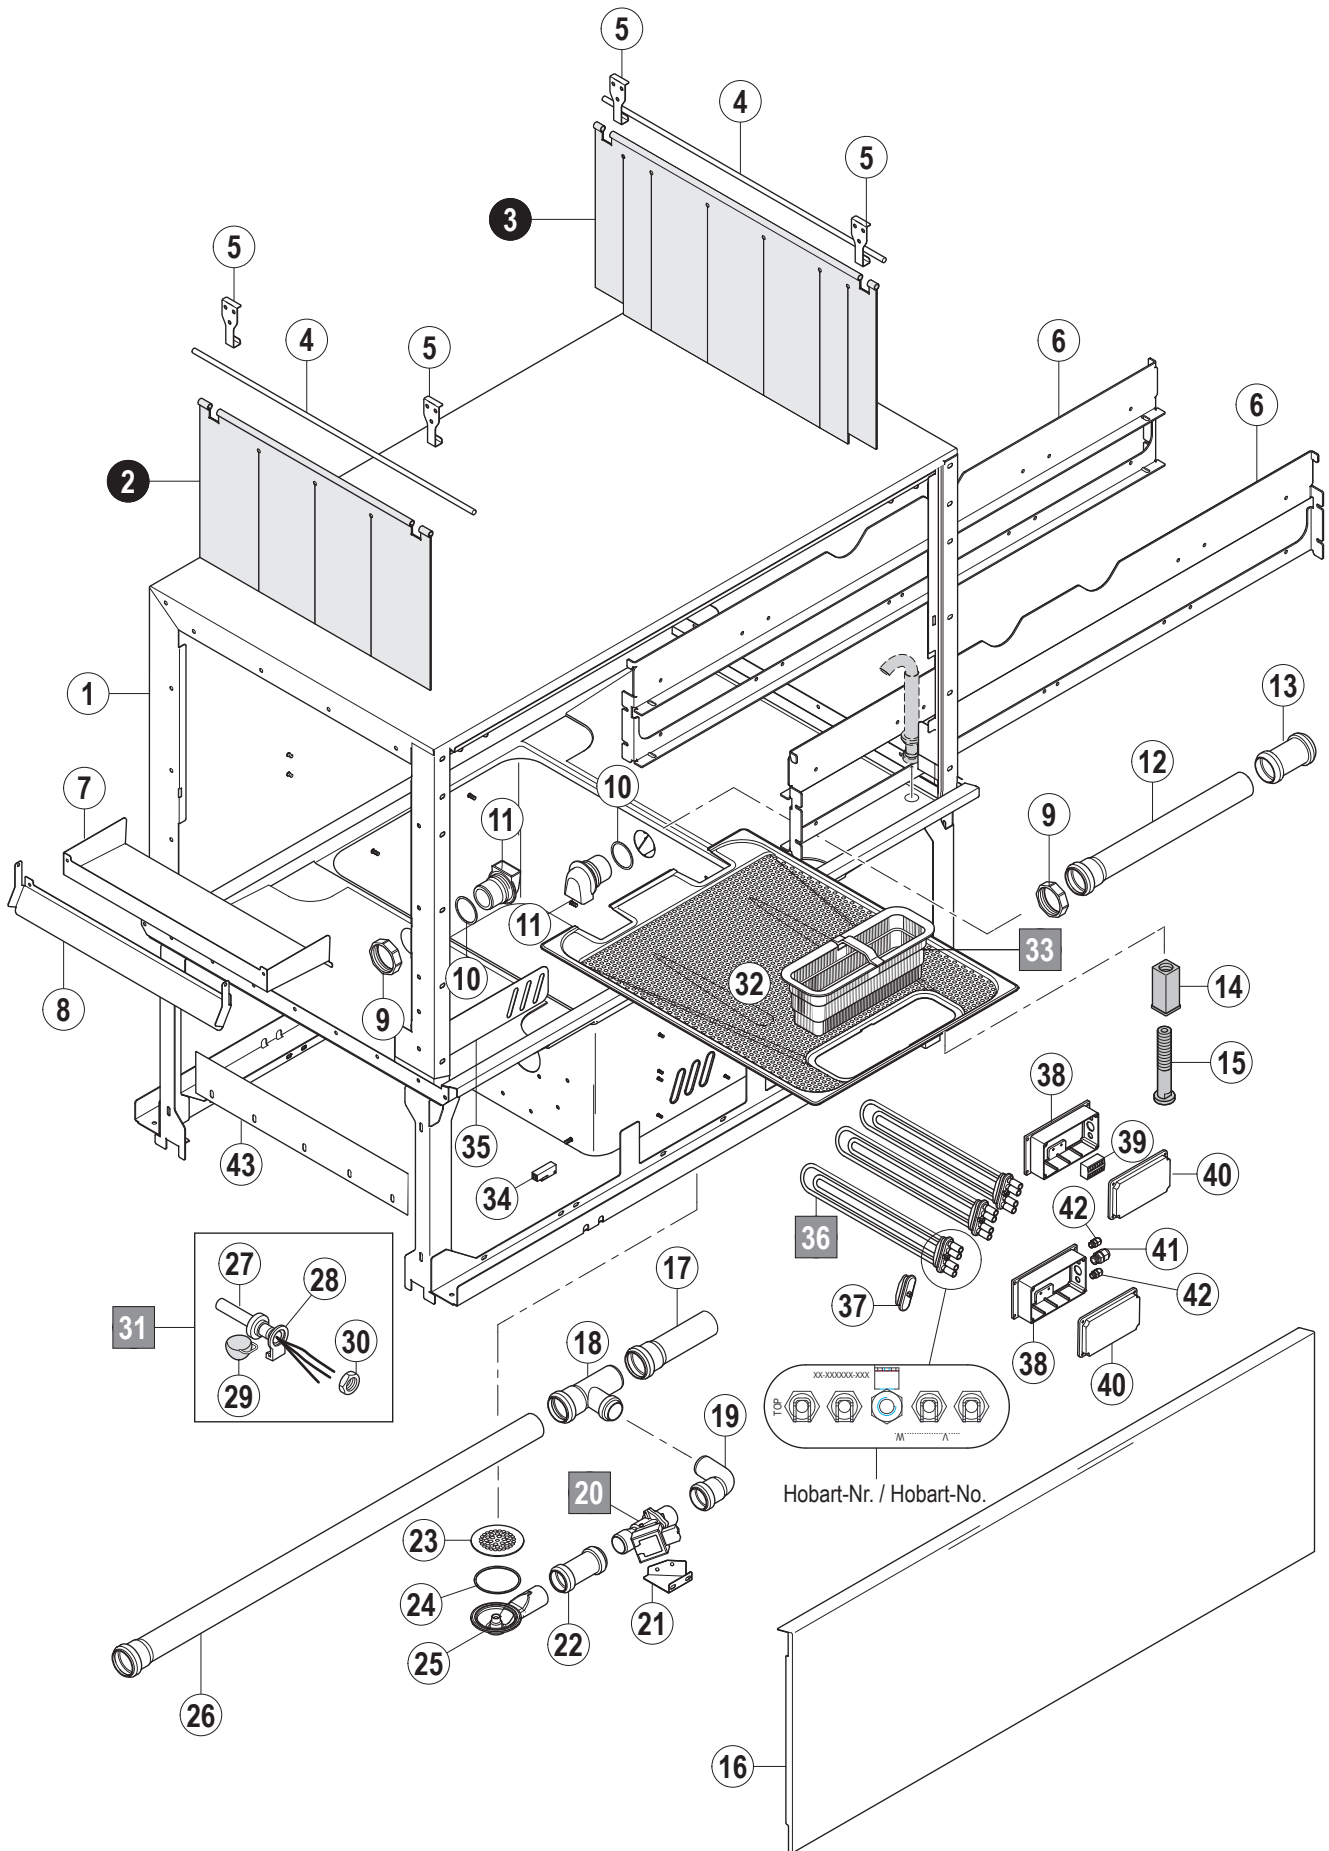

Pos.	A	B [mm]		C (D) [mm]	Bemerkung / Remarks / Remarques
		612	760		
01	L/R	01-296030-007	01-245401-018	560	
	R/L	01-296030-008	01-245401-019	560	
02		01-245398-005	01-245398-011	560	
03		01-245398-004	01-245398-010	560	
04		01-245396-001	01-245396-003		
05		01-245395-001	=		
06		01-245011-002	=		
07		01-245536-001	01-245536-002		
08		01-245880-001	01-245880-002		
		01-245536-004	01-245536-005	250	SZ/AZ
09		01-245165-001	=		
10		01-245460-001	=		
11		01-245112-001	=		
12		00-229679-002	=		
13		00-229680-001	=		
14		00-328008-001	=		
15		00-325007-001	=		
16		01-245190-002	=		
17		00-229679-011	=		
18		00-323593-002	=		
19		00-230080-002	=		
20		00-774683-001	=		
21		01-245294-001	=		
22		00-692283-002	=		
23		01-245107-001	=		
24		01-245340-004	=		
25		01-245109-001	=		
26		00-229679-017	=		
27		00-229519-000	=		
28		00-112467-000	=		
29		00-122674-000	=		
30		00-602476-000	=		
31		01-245621-001	=		
32		01-245047-001	01-245047-003		
33		01-245170-010	=		Kunststoff / plastic / plastique
		01-245867-001	=		CrNi / SST / inox
34		00-775491-001	=		
35		01-245372-001	=		
36					Nr. siehe Flansch / no. see flange / no. voir bride
37		00-774808-001	=		
38		01-245373-001	=		
39		00-325025-000	=		
40		01-245374-001	=		
41		00-695661-003	=		
42		00-695661-001	=		
43		01-298692-002	01-298692-003