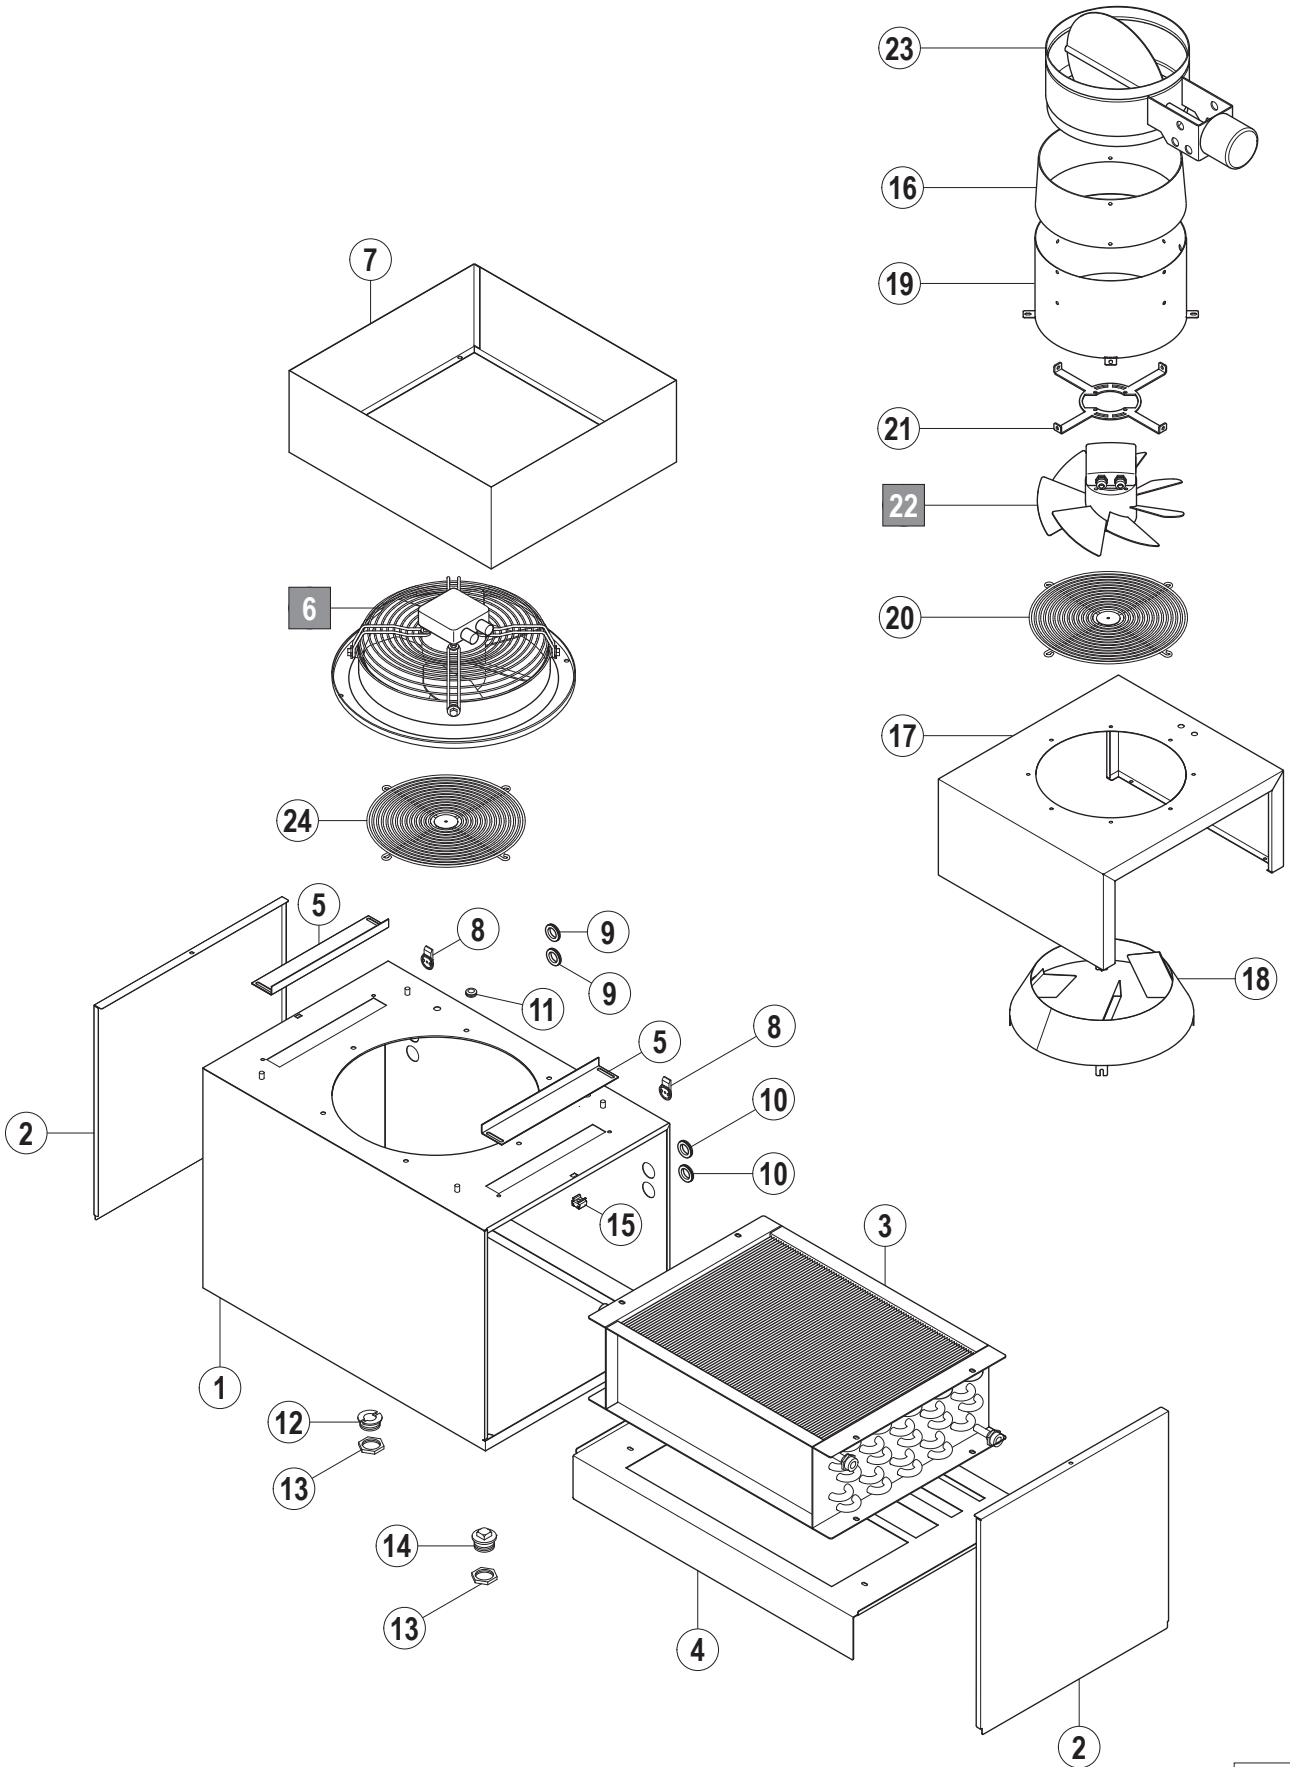

06.1

FTN 06.1

Pos.	A	B [mm]		C (D) [mm]	Bemerkung / Remarks / Remarques
		612	760		
01		01-245205-001	01-245205-002		
02		01-245206-001	=		
03		01-245490-001	01-245490-002		Standard
		01-245490-004	01-245490-005		CrNi / SST / inox
04		01-245274-001	01-245274-002		
05		01-245550-001	=		
06		00-325611-001	00-325871-001		
07		01-245744-001	=		
08		00-325037-001	=		
09		00-785565-004	=		
10		00-227748-004	=		
11		00-227748-001	=		
12		01-245539-001	=		
13		00-172739-002	=		
14		00-630412-000	=		
15		00-774336-002	=		
16		01-245752-001	=		
17		01-245745-001	=		
18		00-325806-001	00-325806-002		
19		01-245746-001	=		
20		00-896396-001	=		
21		01-245747-001	=		
22		00-775078-001	=		
23		00-296927-001	=		
24		00-896390-001	=