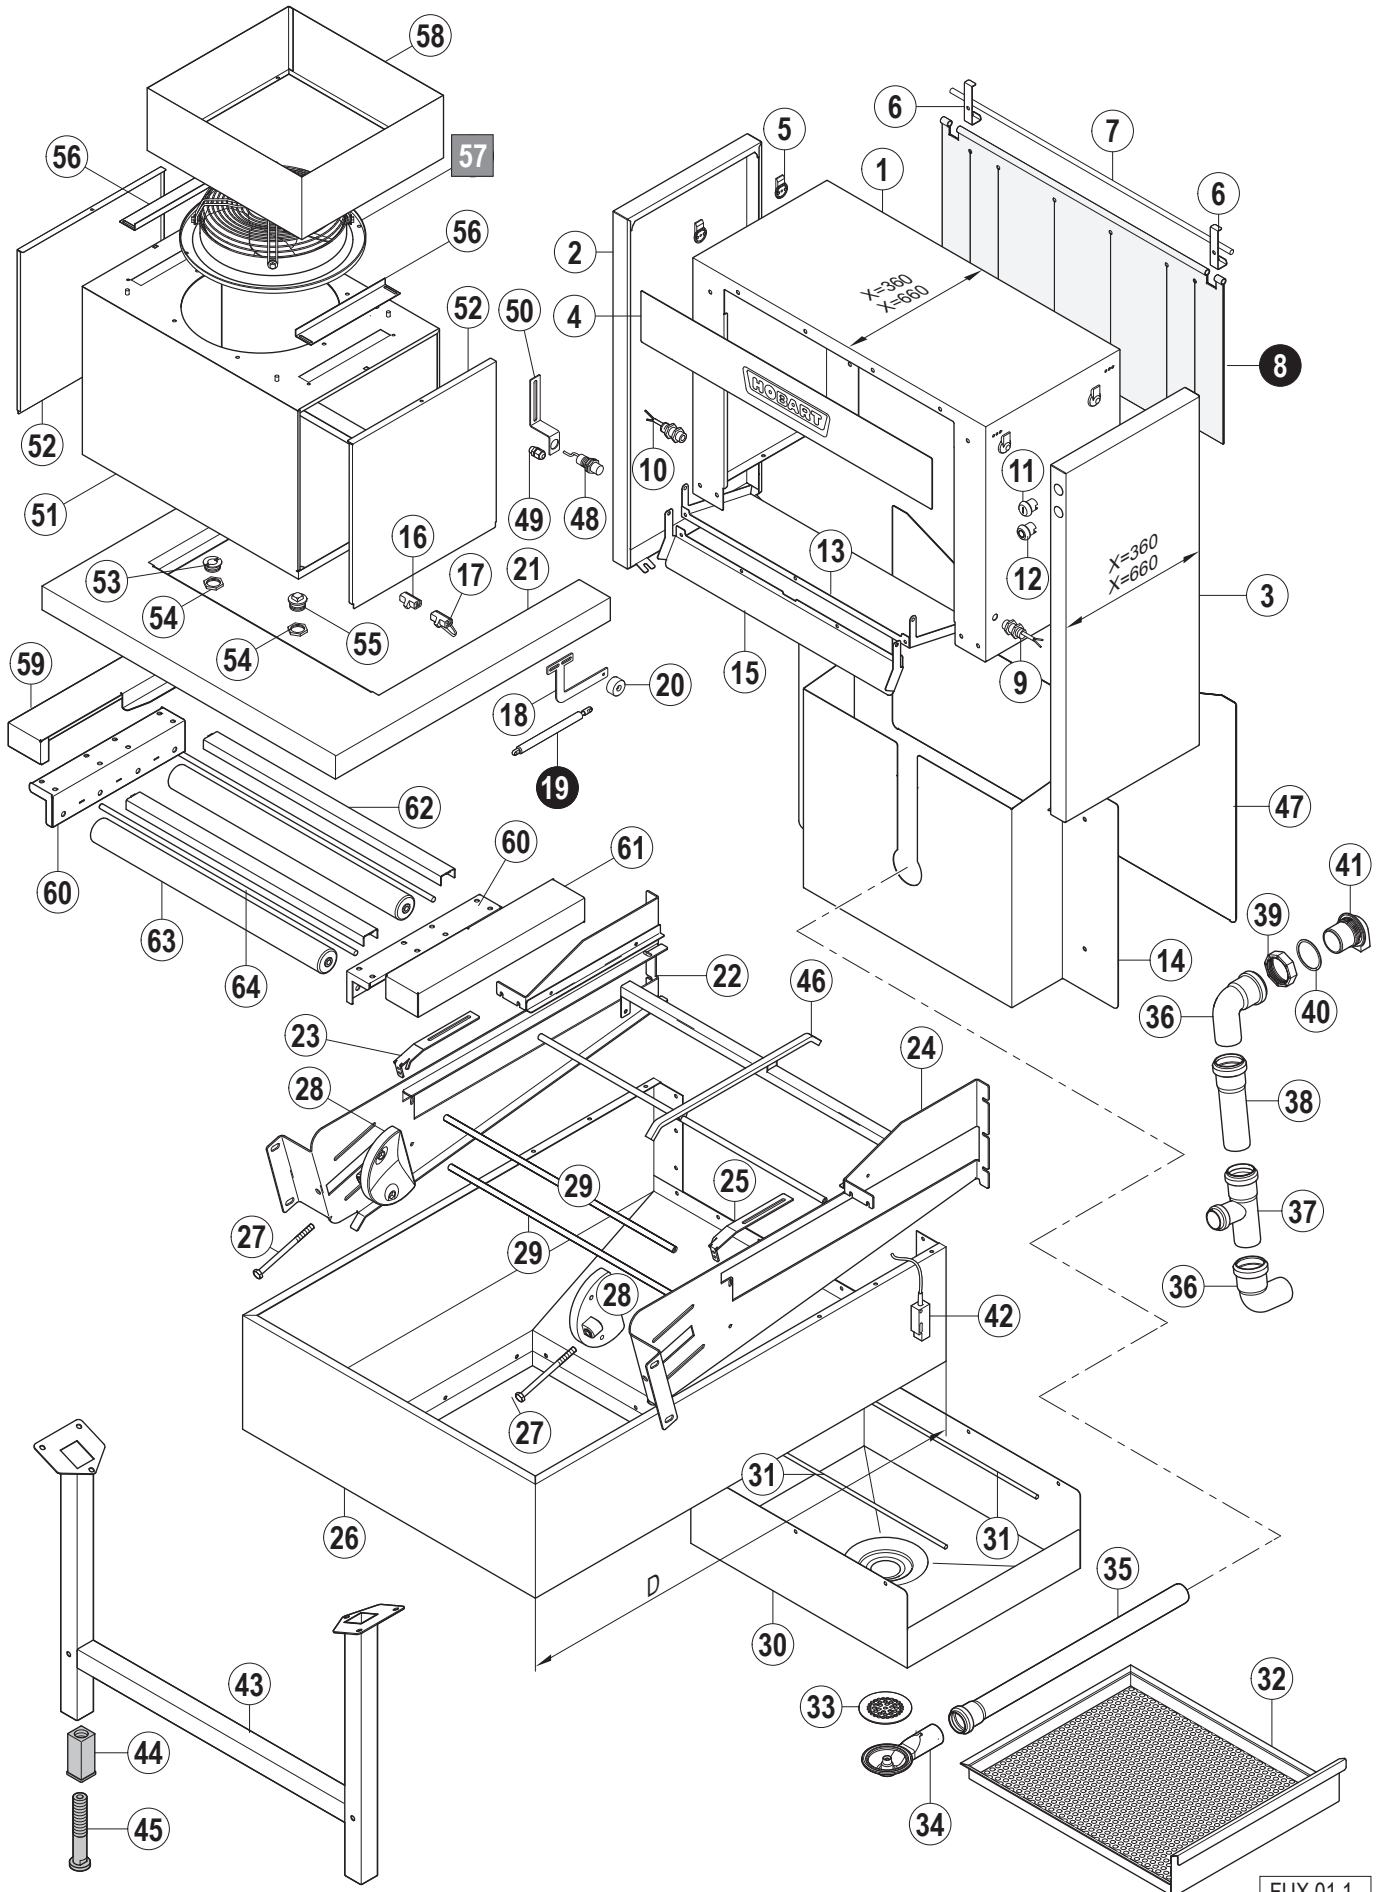

A Laufrichtung
Working direction
Sens de marche

B Bandbreite
Conveyor width
Largeur du convoyeur

C Durchlaufhöhe
Usable height
Hauteur de passage

D Länge
Length
Longueur

Pos.	A	B [mm]		C (D) [mm]	Bemerkung / Remarks / Remarques
		612	760		
01		01-245469-003	01-245469-007	560	x=360
		01-245469-018	01-245469-020	560	Absaugung / Exhaust extraction / Extraction des buées
		01-245468-014	01-245468-008	560	x=660
02		01-245756-004	=	560	x=360
		01-245756-012	=	560	x=660
03		01-245756-004	=	560	x=360
		01-245756-012	=	560	x=660
04		01-245247-001	01-245247-003		
05		00-325037-001	=		
06		01-245498-001	=		
07		01-245396-001	01-245396-003		
08		01-245398-004	01-245398-010	560	
09		00-695675-001	=		
10		00-695675-002	=		
11		00-887015-033	=		
12		00-887015-021	=		
13		01-245536-004	01-245536-005		x=360
		01-245536-012	01-245536-013		x=660
14		01-245601-001	01-245601-002		
15		01-245880-001	01-245880-002		
16		00-774641-001	=		
17		00-325477-001	=		
18		01-245578-001	=	---	
19		00-774756-001	=		
20		00-774714-001	=		
21		01-245475-003	01-245475-006	(800)	x=360
		01-245475-001	01-245475-004	(1100)	x=360
		01-245475-002	01-245475-005	(1400)	x=360
		01-245475-003	01-245475-006	(1100)	x=660
		01-245475-001	01-245475-004	(1400)	x=660
22		01-245474-003	=	(800)	x=360
		01-245474-001	=	(1100)	x=360
		01-245474-002	=	(1400)	x=360
		01-245474-005	=	(1100)	x=660
		01-245474-004	=	(1400)	x=660
23		00-774553-002	=		
24		01-245473-003	=	(800)	x=360
		01-245473-001	=	(1100)	x=360
		01-245473-002	=	(1400)	x=360
		01-245473-005	=	(1100)	x=660
		01-245473-004	=	(1400)	x=660
25		00-774553-001	=		
26		01-245477-001	01-245477-005	(500)	
		01-245477-004	01-245477-008	(800)	
		01-245477-002	01-245477-006	(1100)	
		01-245477-003	01-245477-007	(1400)	
27		00-604059-000	=		
28		00-774519-001	=		
		01-245921-001	=	(500)	links / left / gauche
		01-245921-002	=	(500)	rechts / right / droite