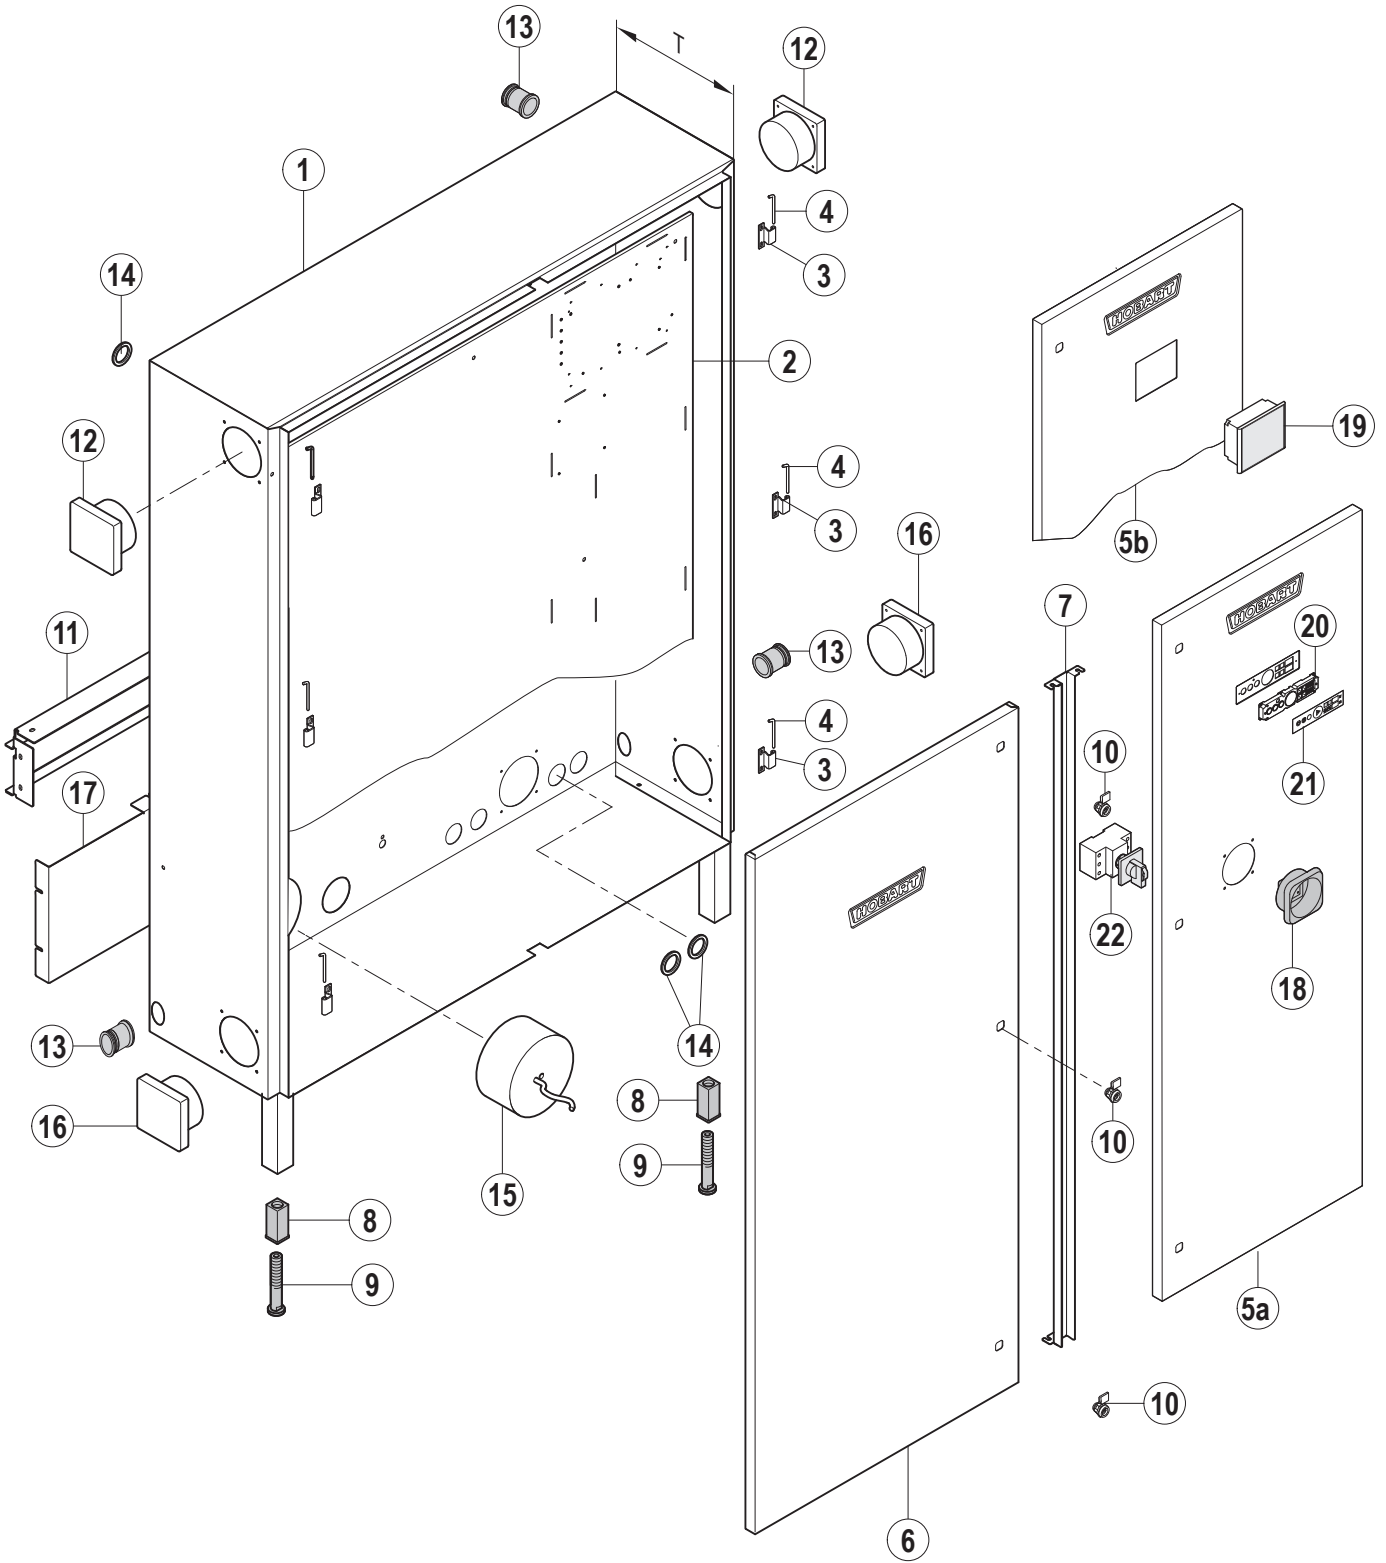

10.2

Pos.	A	B [mm]		C (D) [mm]	Bemerkung / Remarks / Remarques
		612	760		
01		01-511585-001	=	560	T=268
02		01-511584-001	=		
03		00-325086-011	=		
04		00-325086-013	=		
05a		01-245304-023	=		
05b		01-245304-013	=		
06		01-291236-004	=		
07		01-511538-002	=		
08		00-325008-001	=		
09		00-325007-001	=		
10		00-229518-001	=		
11	L/R	01-245235-004	=		
	R/L	01-245234-004	=		
12		00-884392-005	=		
13		00-325186-001	=		
14		00-325655-001	=		
15		00-774783-003	=		
16		00-884392-006	=		
17	L/R	01-298381-002	=		
	R/L	01-298381-001	=		
18		01-734115-002	=		
19		00-887104-002	=		
20		00-897540-002	=		
21		01-291845-001	=		
22		00-301773-005	=