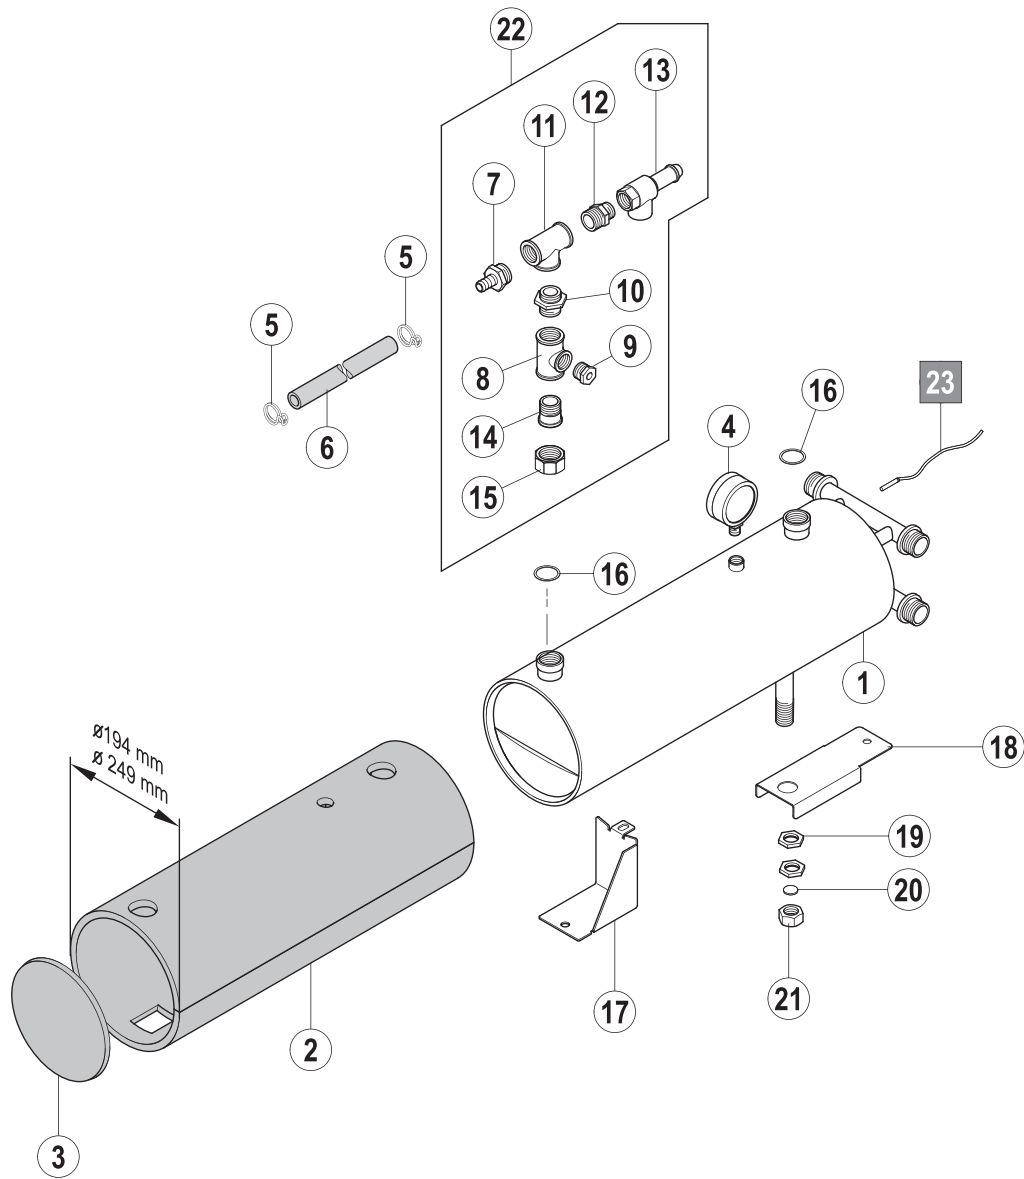

04.2

FUX 04.2

Pos.	A	[mm]		C (D) [mm]	Bemerkung / Remarks / Remarques
		ø 194	ø 249		
01		01-245564-001	01-245948-001		
02		00-897657-001	01-241874-001		
03		00-897657-002	01-241876-001		
04		00-229583-001	=		
05		00-323945-022	=		
06		01-245571-002	=		
07		00-897680-001	=		
08		01-291288-001	=		
09		01-291287-001	=		
10		00-227931-000	=		
11		00-603163-000	=		
12		00-602757-000	=		
13		00-229621-001	=		
14		01-291286-001	=		
15		00-600806-000	=		
16		00-168611-003	=		
17		01-245299-002	=		
18		01-245298-001	=		
19		00-172739-001	=		
20		00-168611-022	=		
21		00-600588-000	=		
22		01-244435-001	=		
23		00-378584-000	=