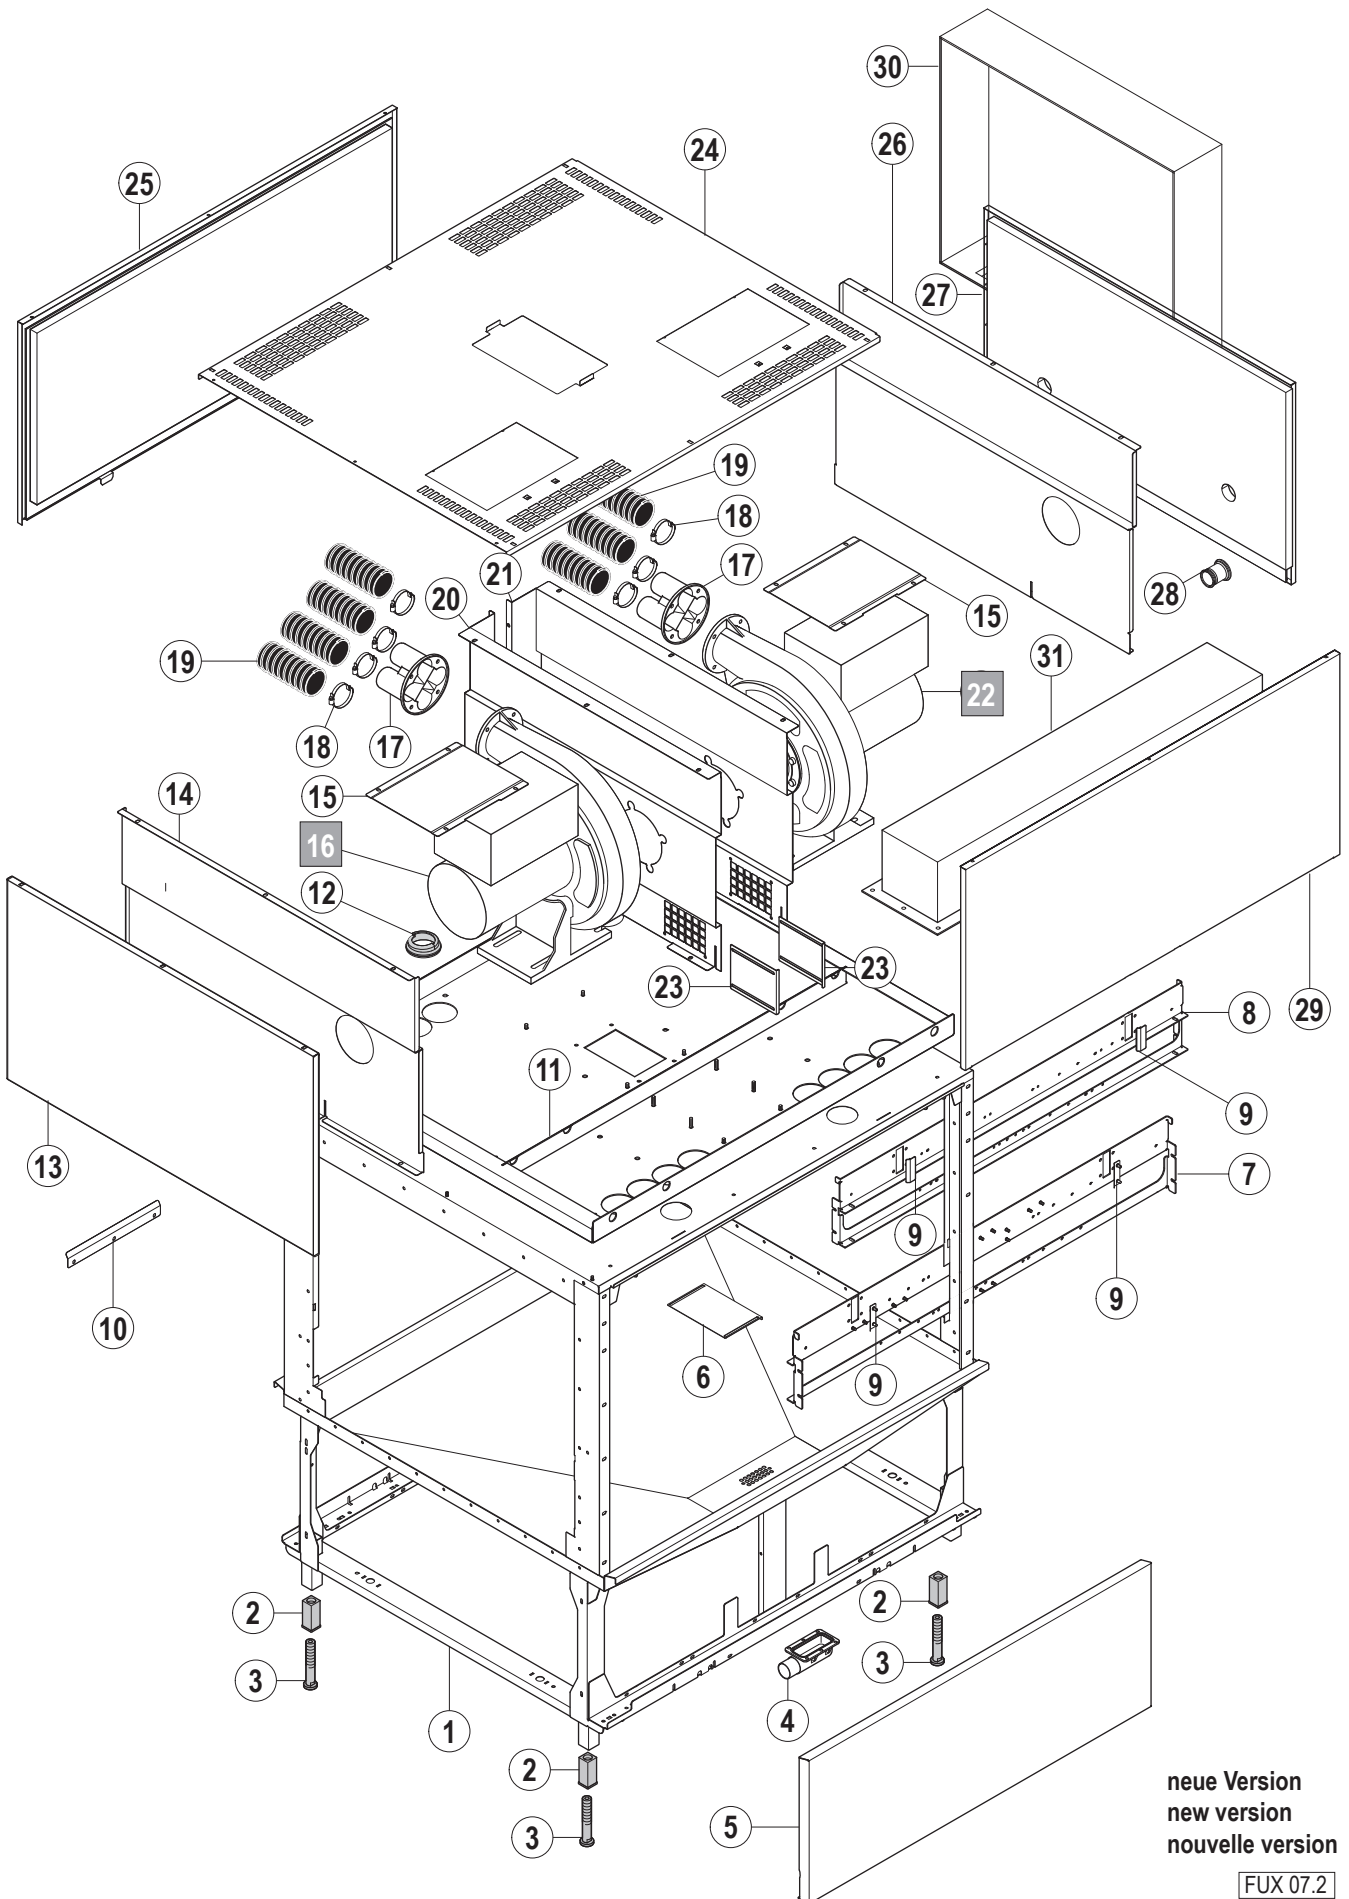

07.2

neue Version
new version
nouvelle version

FUX 07.2

Pos.	A	B [mm]		C (D) [mm]	Bemerkung / Remarks / Remarques
		612	760		
01		01-299833-014	01-299833-017		
02		00-325008-001	=		
03		00-325007-001	=		
04		00-325529-001	=		
05		01-245190-021	=		
06		01-291274-001	=		
07		01-296998-002	=		
08		01-296998-001	=		
09		01-296887-001	=		
10		01-245769-001	=		
11		01-518221-003	01-518221-004		
12		01-296885-001	=		
13		01-518364-001	01-518364-002		
14		01-244683-006	01-244683-008		
15		01-296895-001	=		
16		01-243580-006	=		
17		01-296761-001	=		
18		00-869038-001	=		
19		00-783812-001	=		
20		01-296897-003	01-296897-004		
21		01-296896-003	01-296896-004		
22		01-243580-005	=		
23		01-291274-008	=		
24		01-518222-003	01-518222-004		
25		01-518363-001	=		
26		01-244683-005	01-244683-007		
27		01-518365-001	01-518365-002		
28		00-325186-001	=		
29		01-518362-001	=		
30		01-296511-001	01-296511-002		
31		01-299222-001	=		DS
		01-299222-002	=		DSK
		01-299222-003	=		ohne Trocknung / without drying / sans séchage

07.2