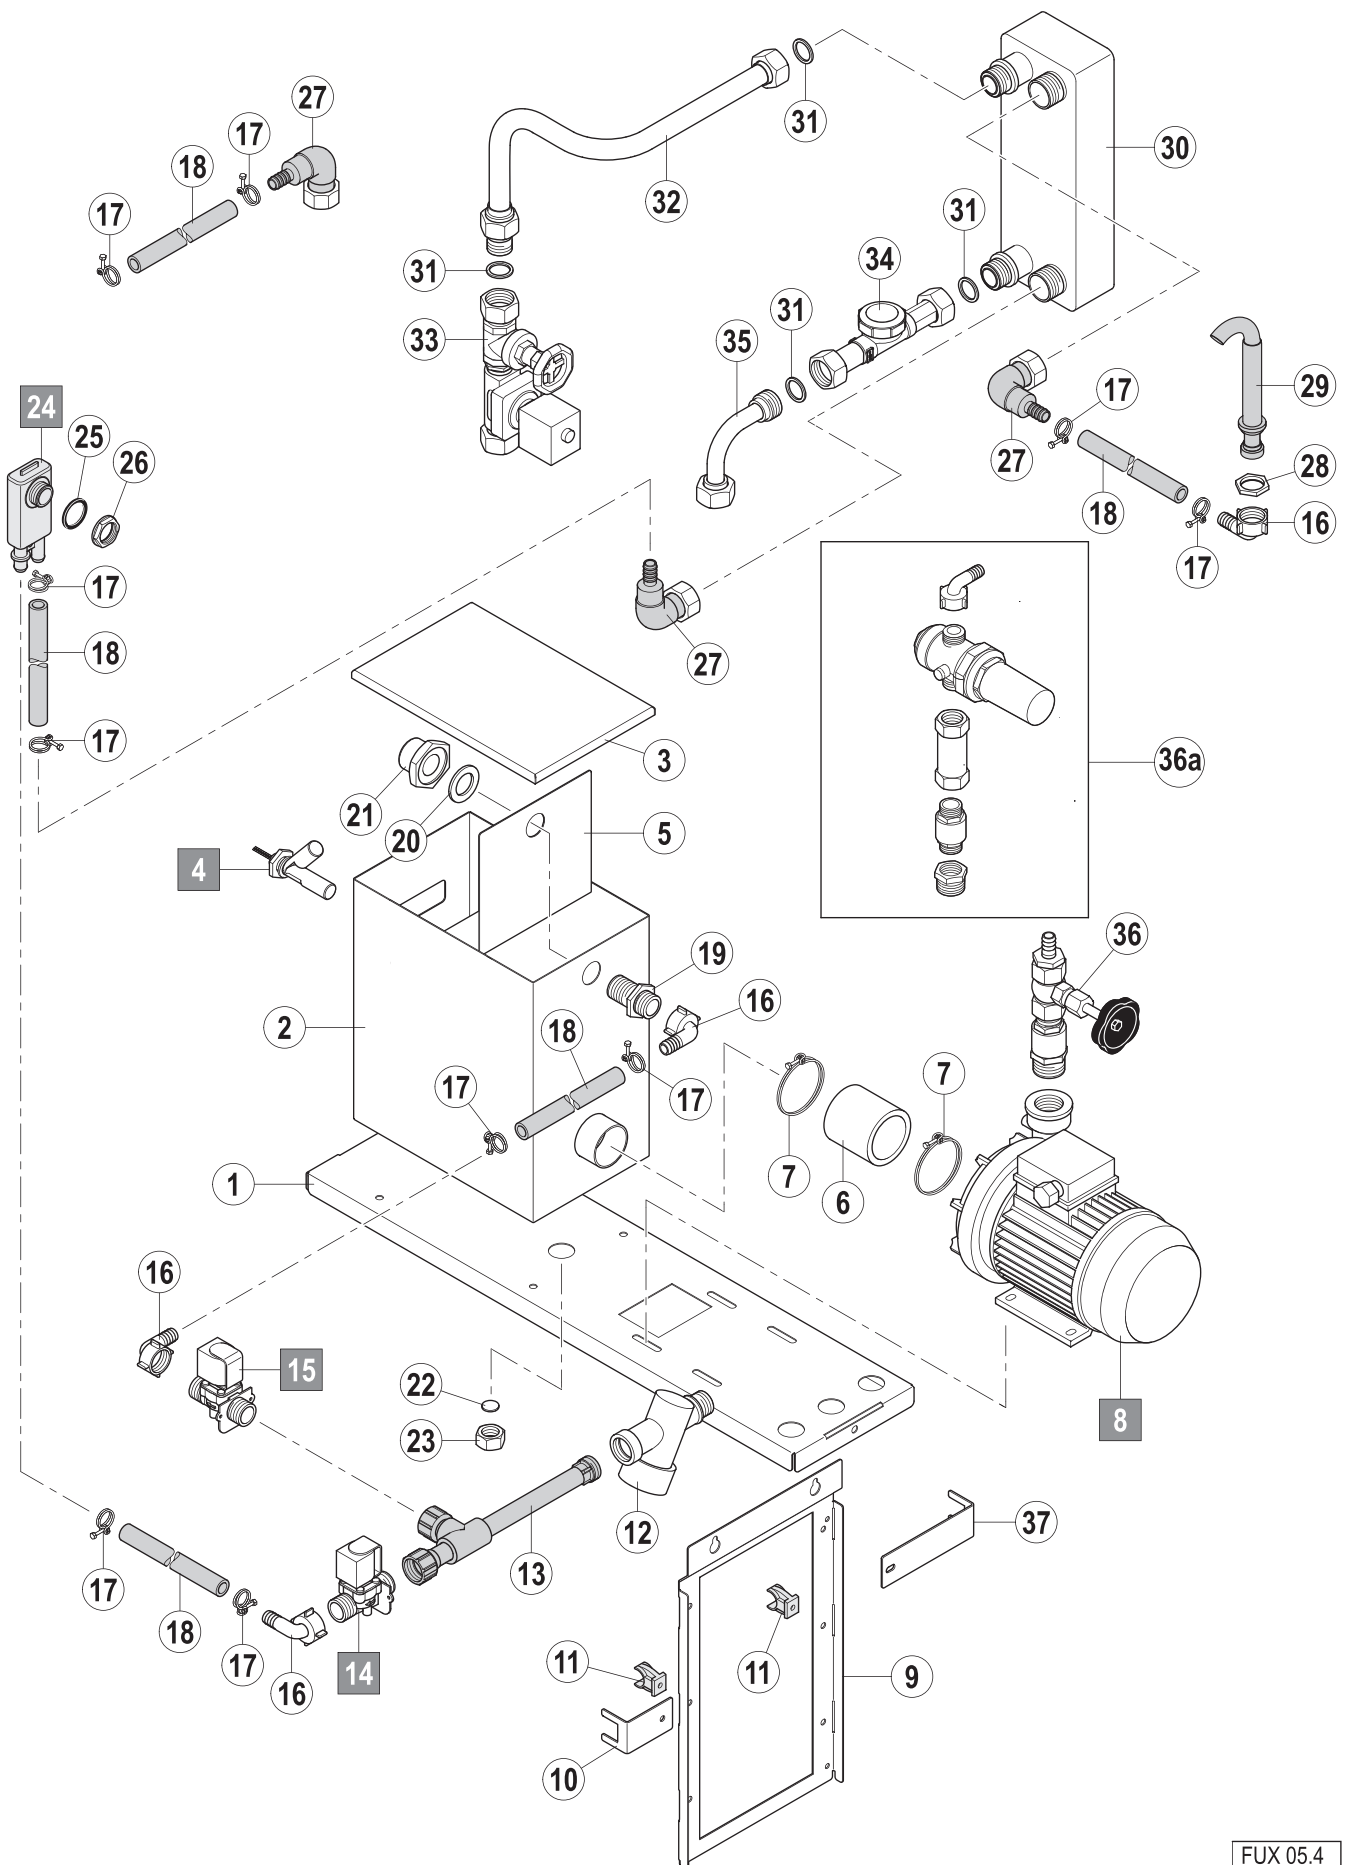

05.4

FUX 05.4

Pos.	A	B [mm]		C (D) [mm]	Bemerkung / Remarks / Remarques
		612	760		
01		01-245316-004	01-245316-005		
02		01-291153-001	=		
03		01-291152-001	=		
04		00-735171-002	=		
05		01-291323-001	=		
06		00-693255-003	=		
07		00-323945-072	=		
08		00-897662-...	=		siehe Schaltplan / see wiring diagram / voir schéma de câblage
09		01-291121-001	=		
10		01-291324-001	=		
11		00-228810-002	=		
12		00-774810-001	=		
13		01-291004-004	=		
14		00-297808-010	=		
15		00-297808-012	=		
16		00-299240-001	=		
17		00-323945-022	=		
18		01-245571-003	=		
19		01-245850-001	=		
20		00-172986-027	=		
21		00-774670-001	=		
22		00-168611-022	=		
23		00-600588-000	=		
24		00-775759-001	=		
25		00-775305-001	=		
26		00-324384-000	=		
27		00-897694-001	=		
28		00-172739-002	=		
29		00-693299-003	=		
30		01-245929-001	=		
31		00-302574-014	=		
32		01-245930-002	=		
33		01-245774-001	=		
34		01-245603-001	=		
35		01-245631-001	=		
36		01-241859-001	=		
36a		01-241859-002	=		alternativ / alternative / alternative
37		01-291324-002	=