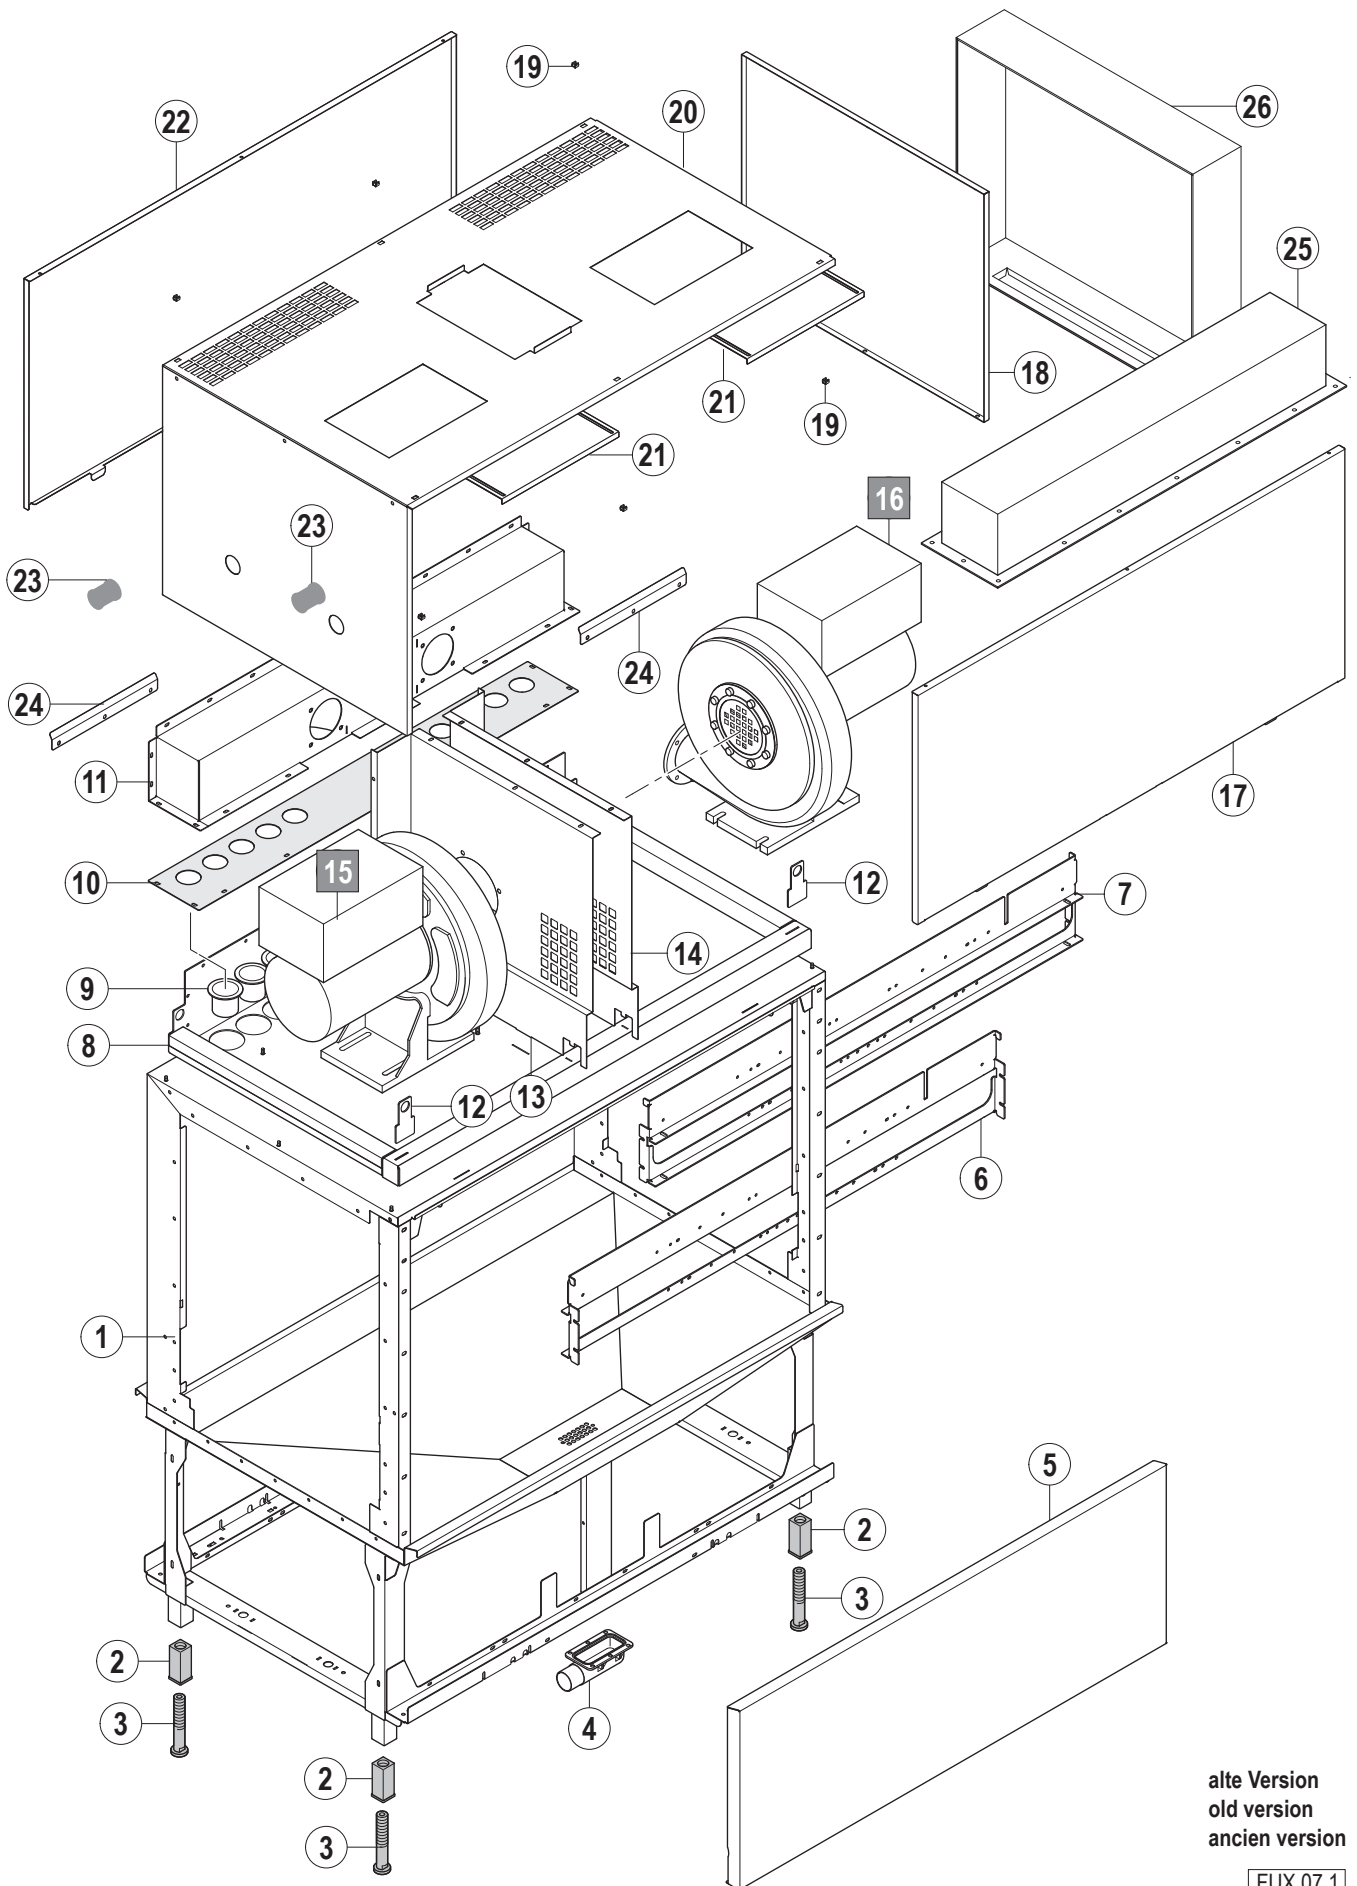

07.1

alte Version
old version
ancien version

FUX 07.1

Pos.	A	B [mm]		C (D) [mm]	Bemerkung / Remarks / Remarques
		612	760		
01		01-299833-004	01-299833-007		
02		00-325008-001	=		
03		00-325007-001	=		
04		00-325529-001	=		
05		01-245190-021	=		
06		01-245011-011	=		
07		01-245011-011	=		
08		01-299223-003	01-299223-004		
09		01-299805-003	=		
10		01-299212-001	=		
11		01-299211-001	=		
12		01-299213-001	=		
13		01-299219-003	01-299219-004		
14		01-299218-003	01-299218-004		
15		01-243580-004	=		
16		01-243580-001	=		
17		01-245244-006	=		
18		01-299214-002	01-299214-004		
19		00-774336-002	=		
20		01-299225-003	01-299225-004		
21		01-299229-001	=		
22		01-245244-005	=		
23		00-325186-001	=		
24		01-245769-001	=		
25		01-299222-001	=		DS
		01-299222-002	=		DSK
		01-299222-003	=		ohne Trocknung / without drying / sans séchage
26		01-296511-001	01-296511-002