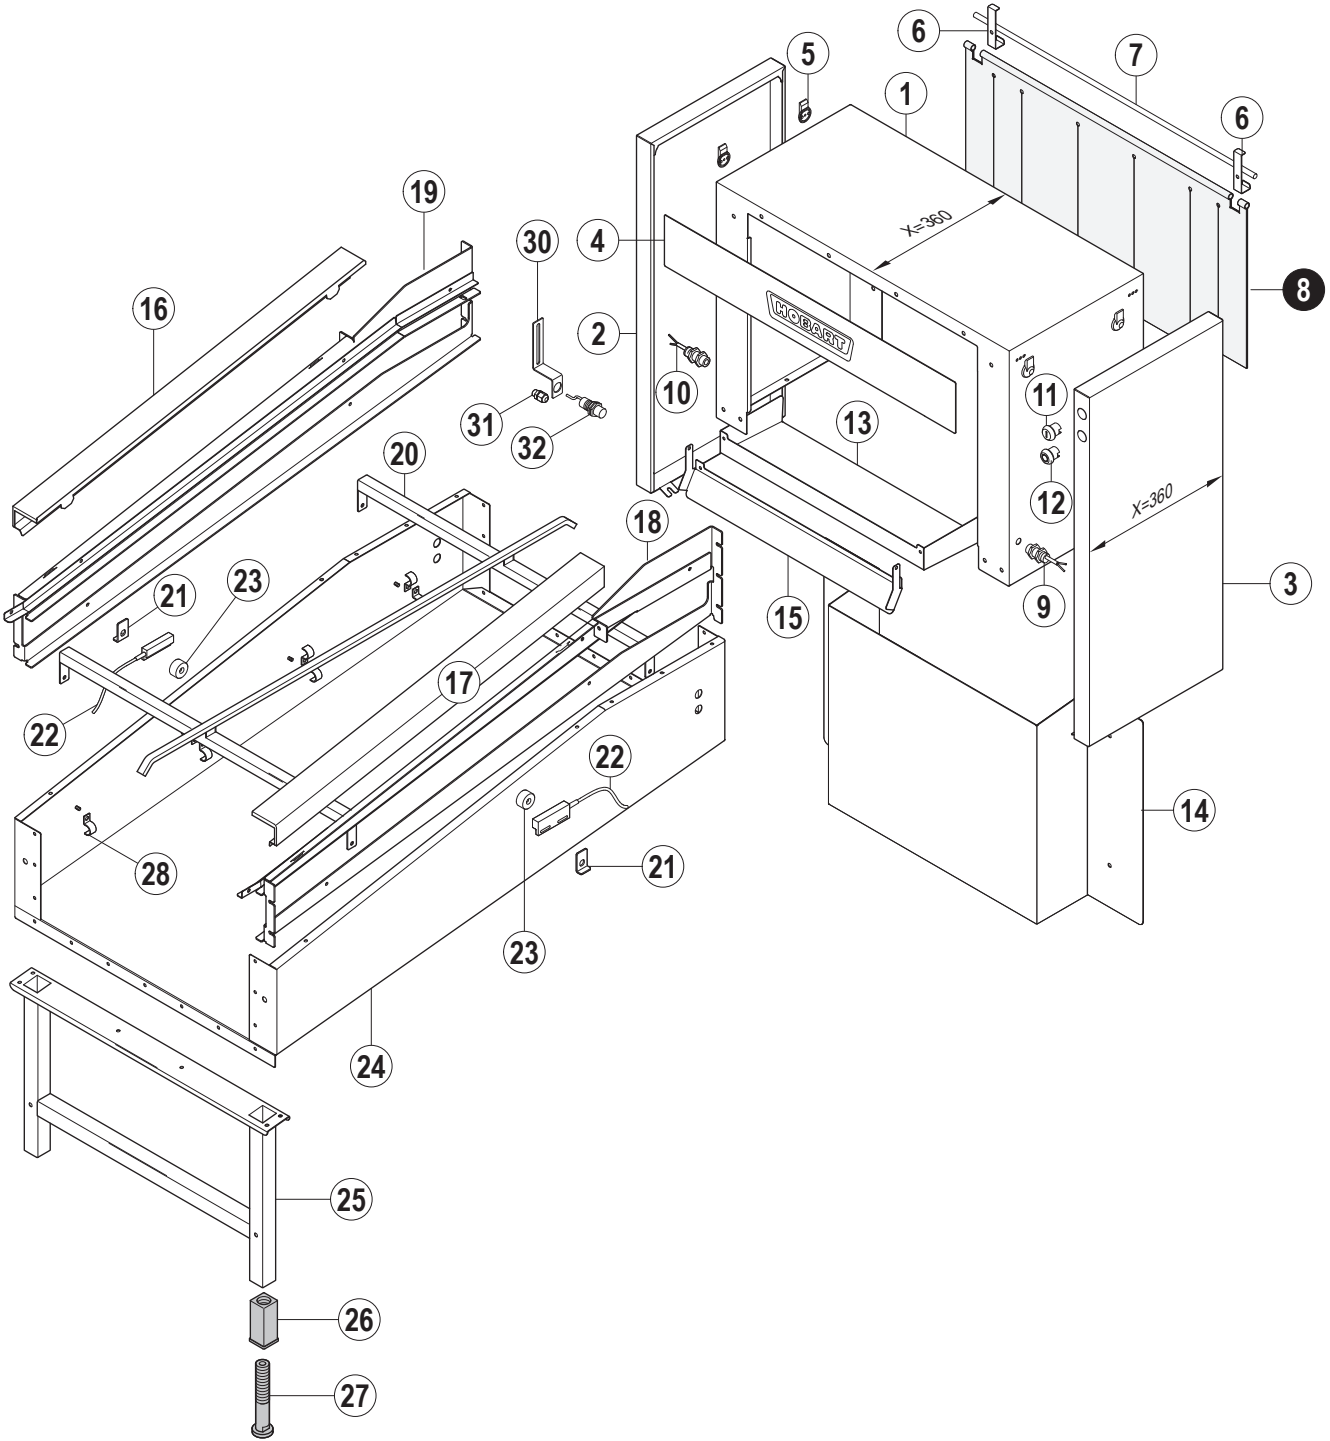

FUX 01.3

Pos.	A	B [mm]		C (D) [mm]	Bemerkung / Remarks / Remarques
		612	760		
01		01-245469-003	01-245469-007	560	x=360
02		01-245756-004	=	560	x=360
03		01-245756-004	=	560	x=360
04		01-245247-007	01-245247-008		
05		00-325037-001	=		
06		01-245498-001	=		
07		01-245396-001	01-245396-003		
08		01-245398-004	01-245398-010	560	
09		00-695675-001	=		
10		00-695675-002	=		
11		00-887015-033	=		
12		00-887015-021	=		
13		01-245536-001	01-245536-002		x=360
14		01-245601-004	01-245601-005		
15		01-245880-001	01-245880-002		
16		01-245823-001	=		
17		01-245822-001	=		
18		01-245815-001	=		
19		01-245816-001	=		
20		---	01-245859-001		
21		00-774795-001	=		
22		00-229517-002	=		
23		00-774714-001	=		
24		01-245804-001	01-245804-002		
25		01-245833-001	01-245833-002		
26		00-325008-001	=		
27		00-325007-001	=		
28		00-226937-001	=