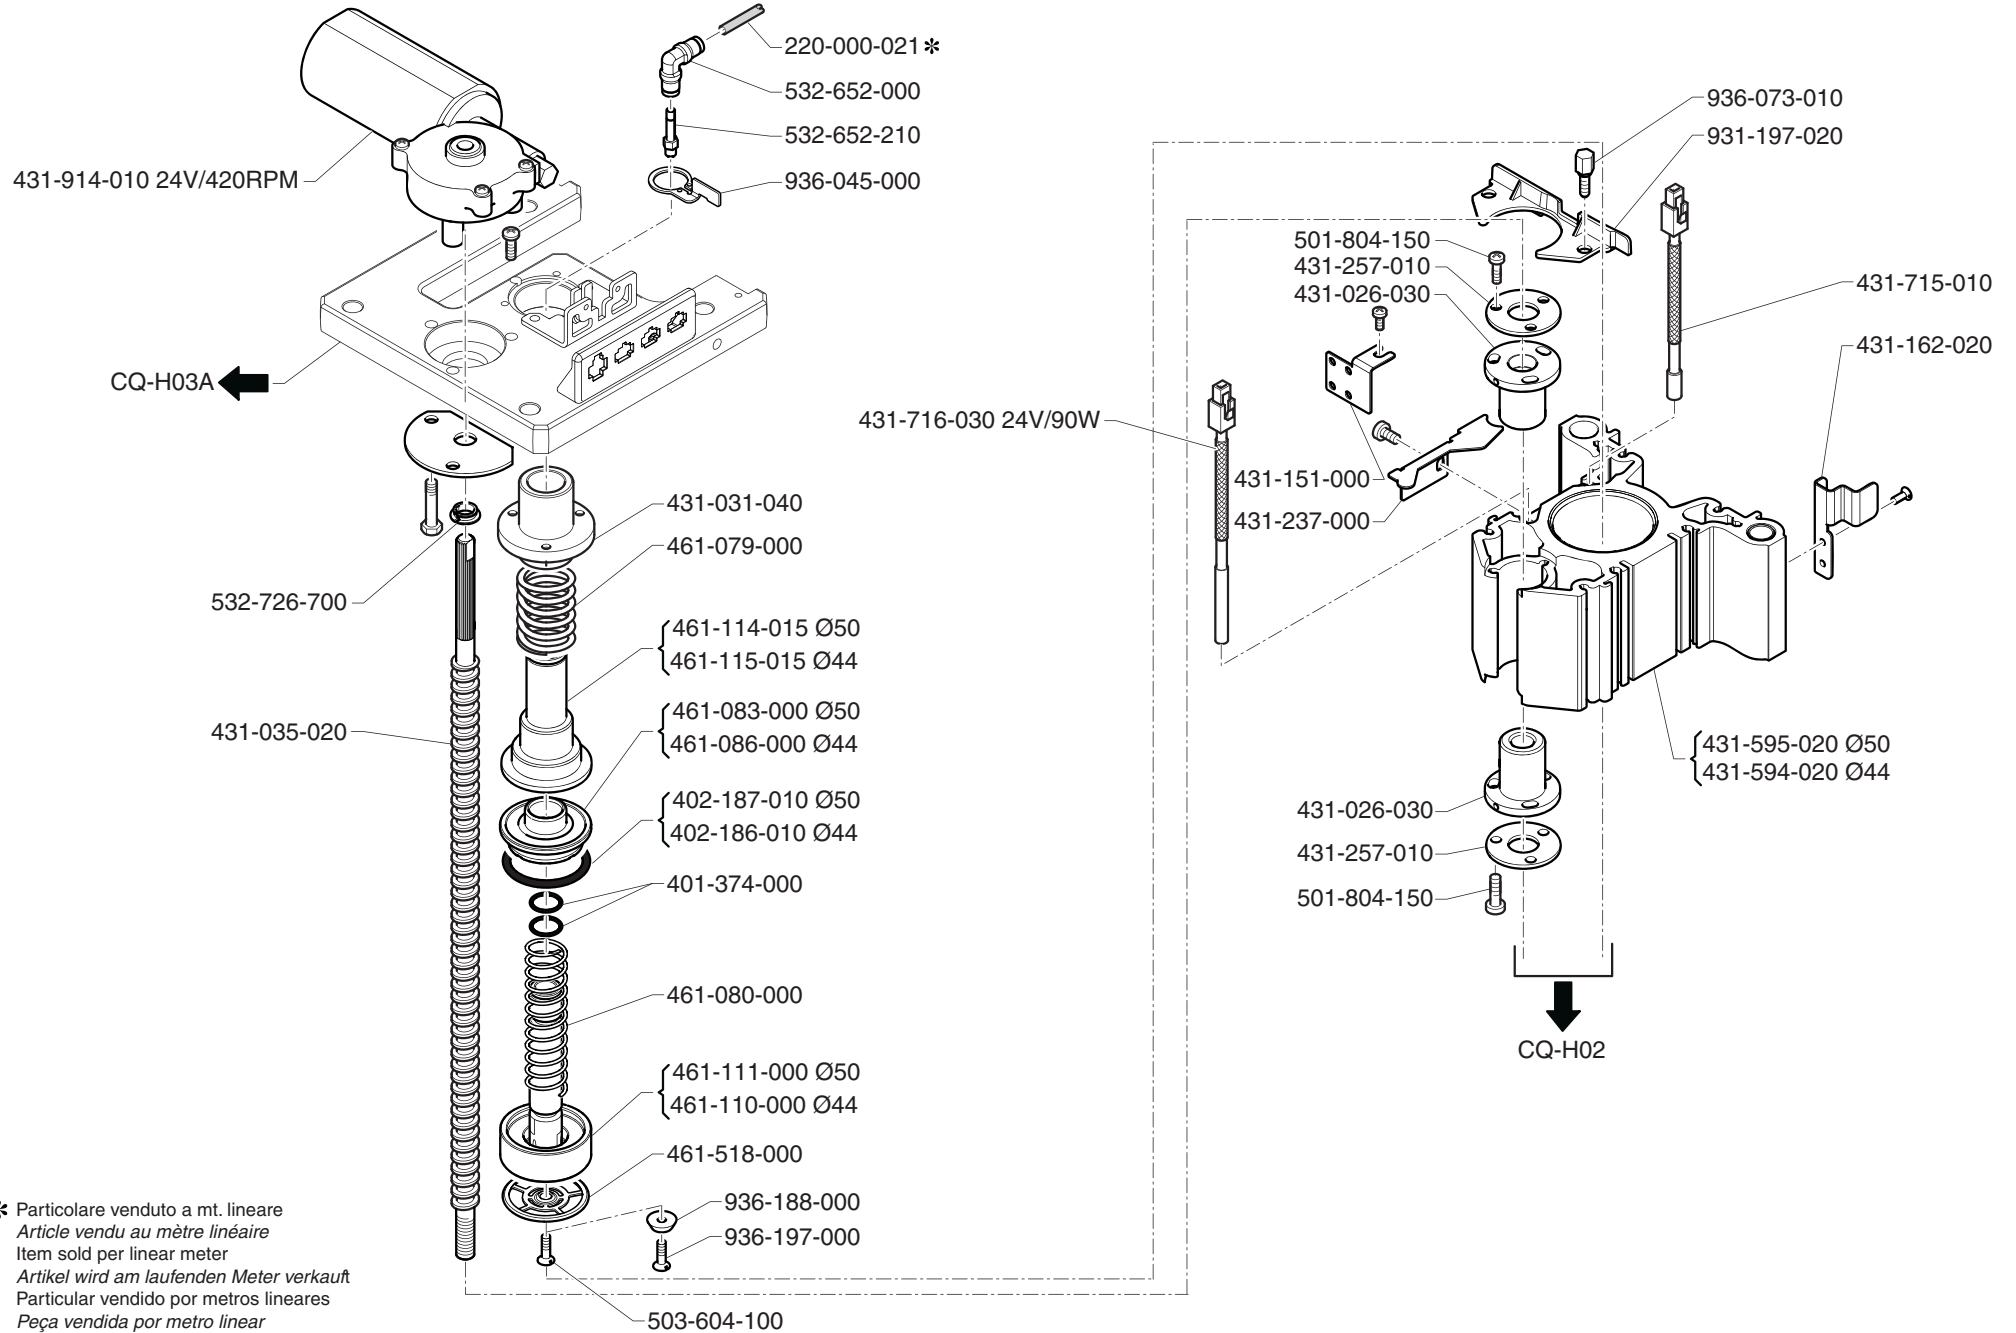

* Particolare venduto a mt. lineare
Article vendu au mètre linéaire
Item sold per linear meter
Artikel wird am laufenden Meter verkauft
Particular vendido por metros lineares
Peça vendida por metro linear