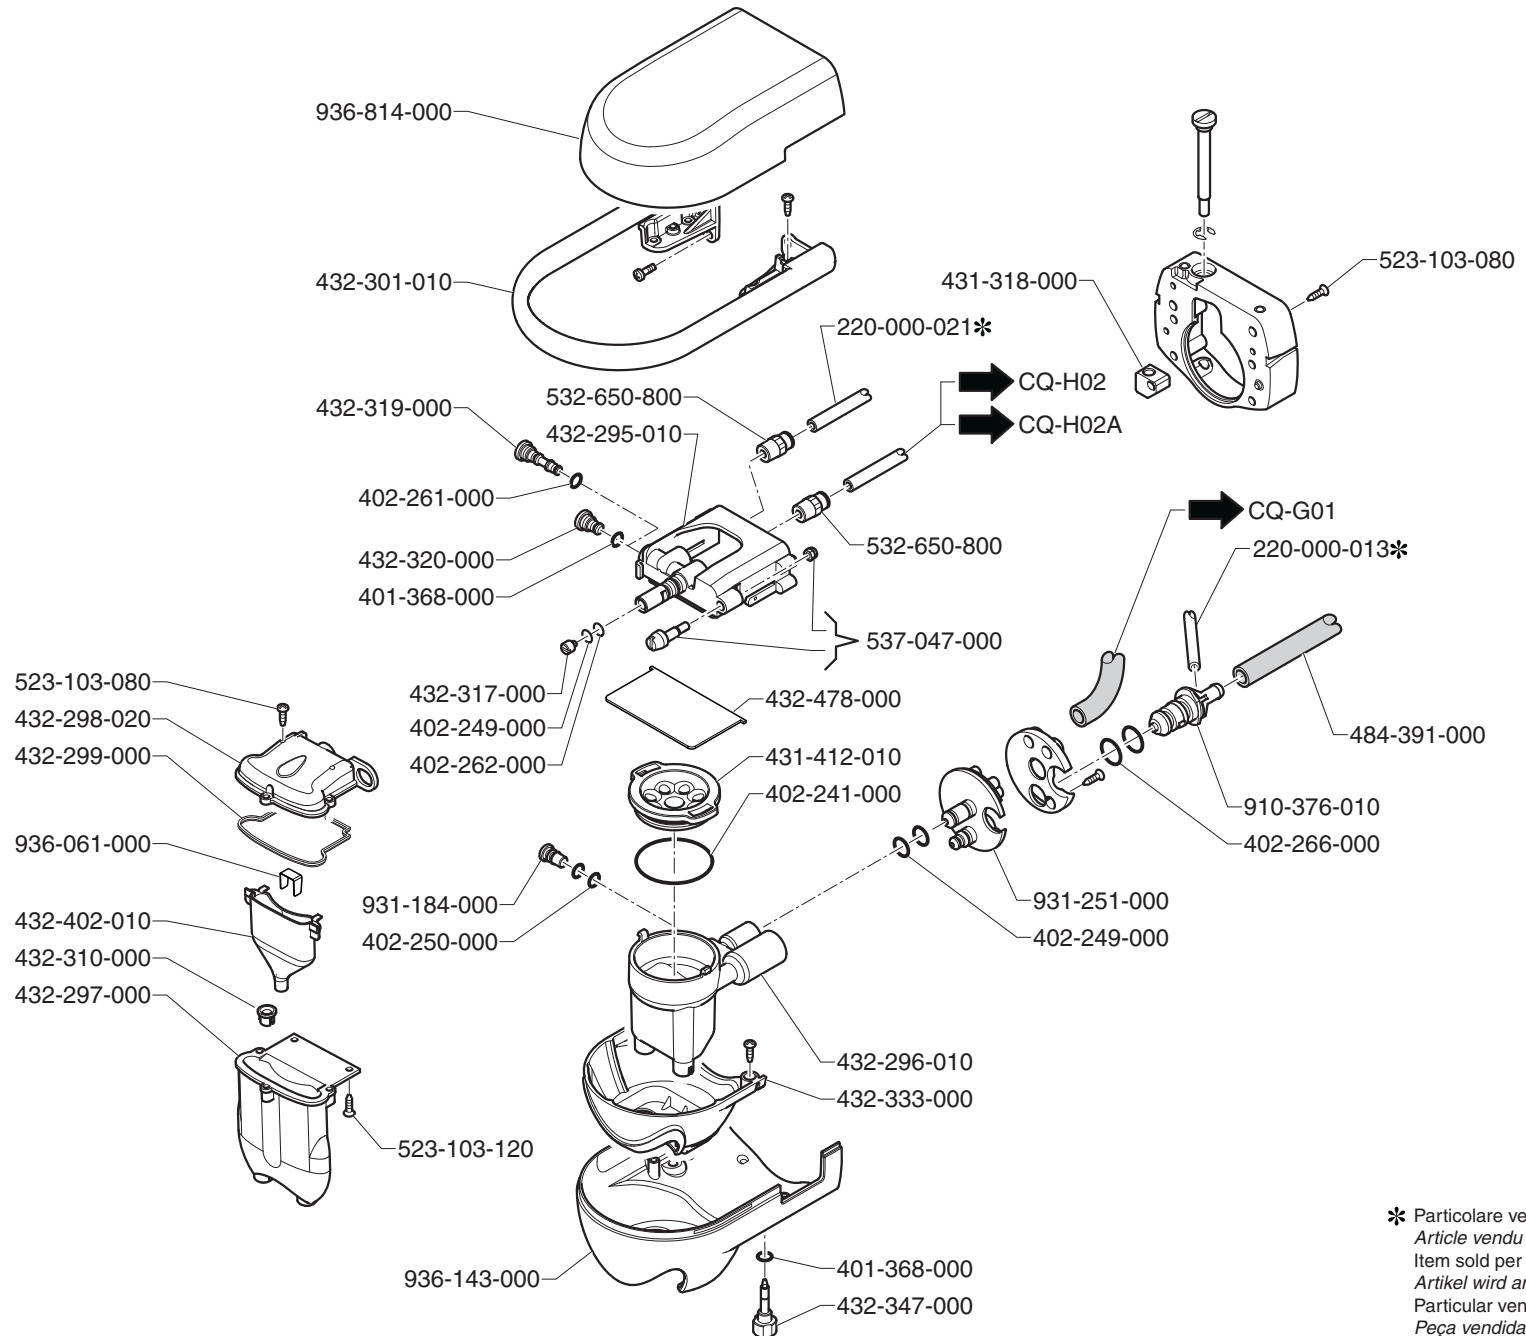

* Particolare venduto a mt. lineare
Article vendu au mètre linéaire
Item sold per linear meter
Artikel wird am laufenden Meter verkauft
Particular vendido por metros lineares
Peça vendida por metro linear