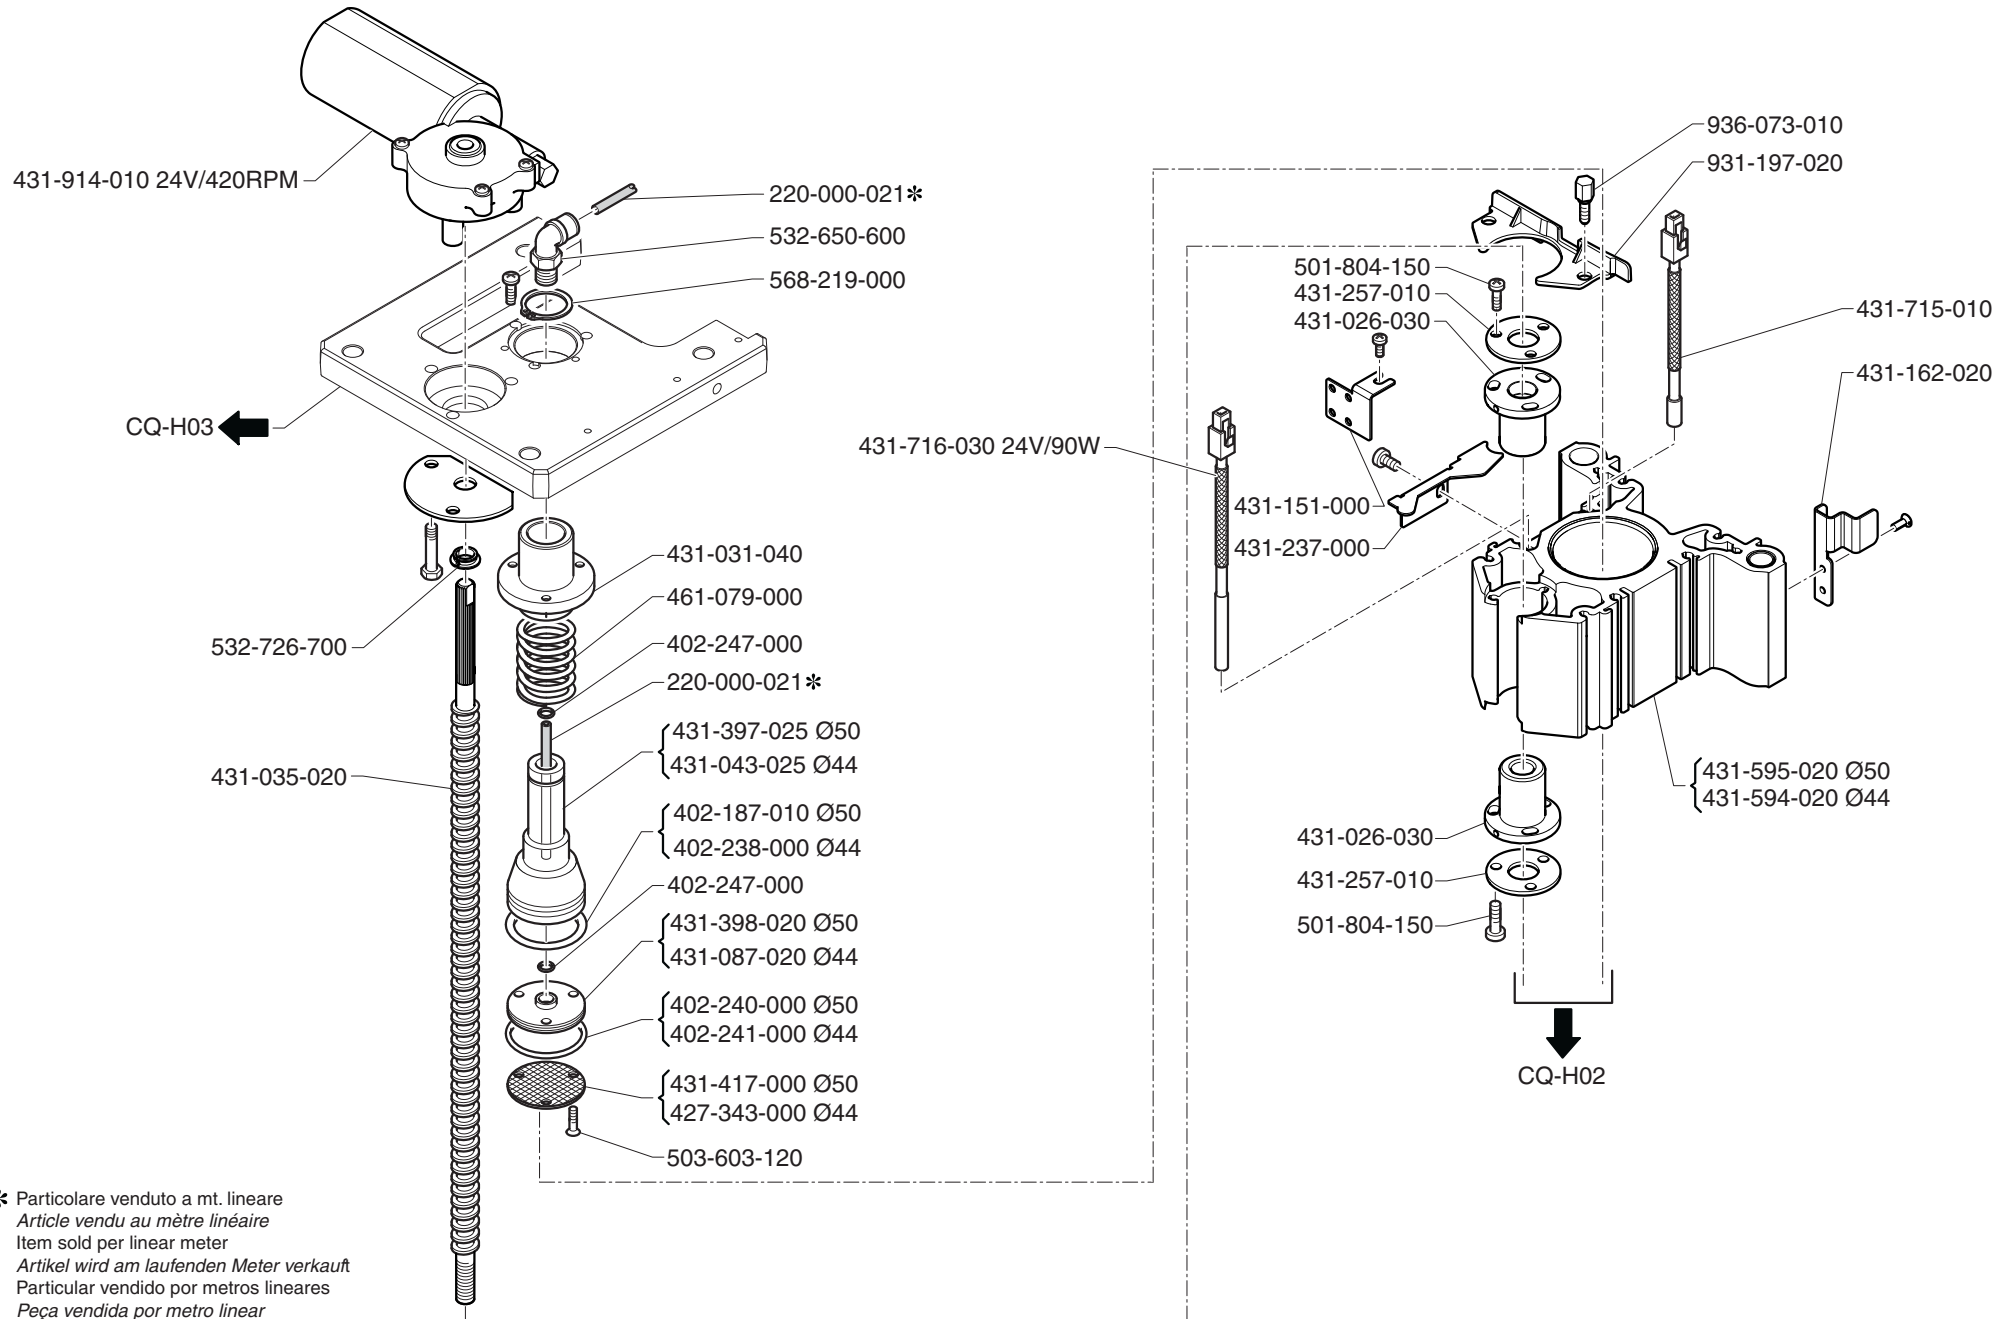

* Particolare venduto a mt. lineare
Article vendu au mètre linéaire
Item sold per linear meter
Artikel wird am laufenden Meter verkauft
Particular vendido por metros lineares
Peça vendida por metro linear