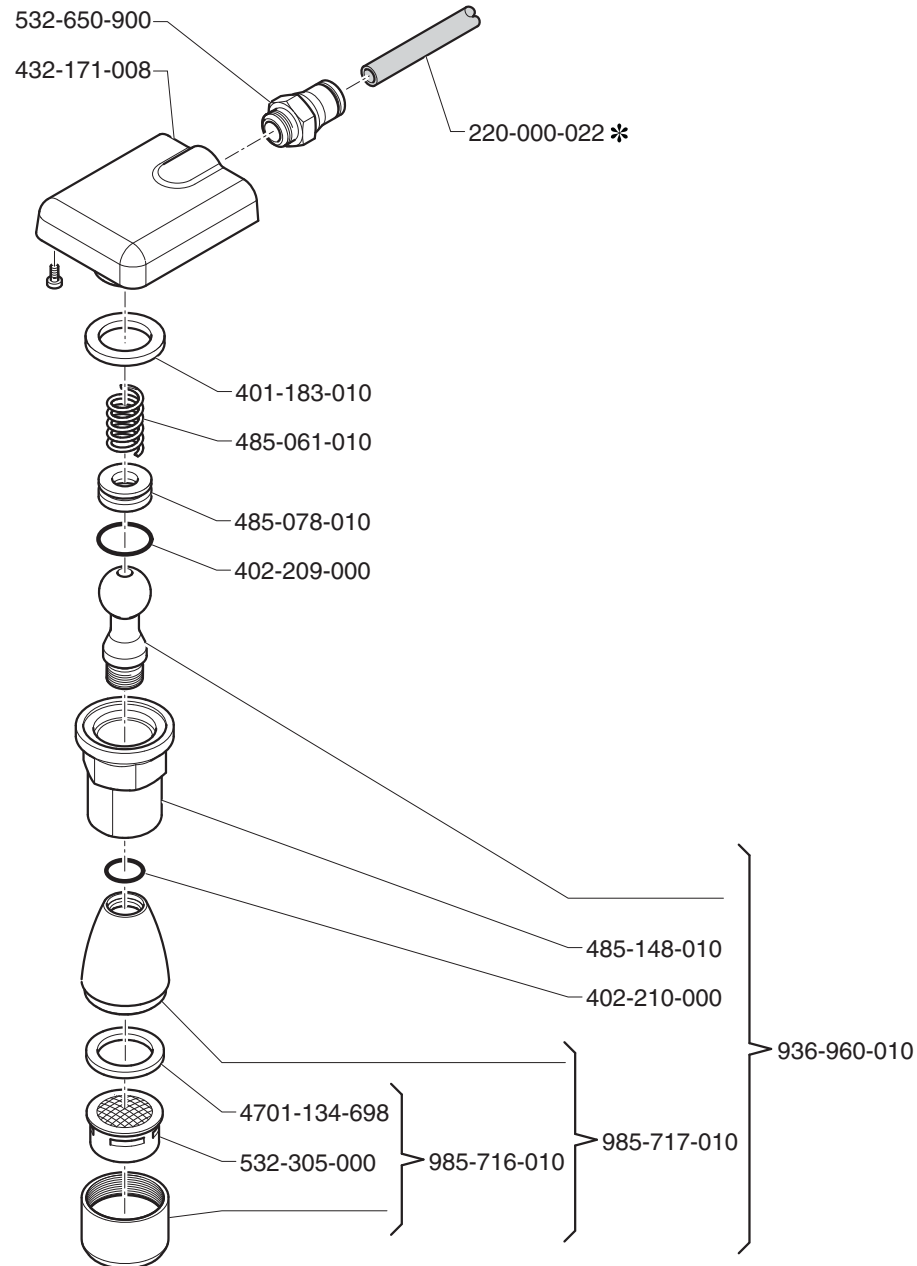

* Particolare venduto a mt. lineare
Article vendu au mètre linéaire
Item sold per linear meter
Artikel wird am laufenden Meter verkauft
Peça vendida por metro linear