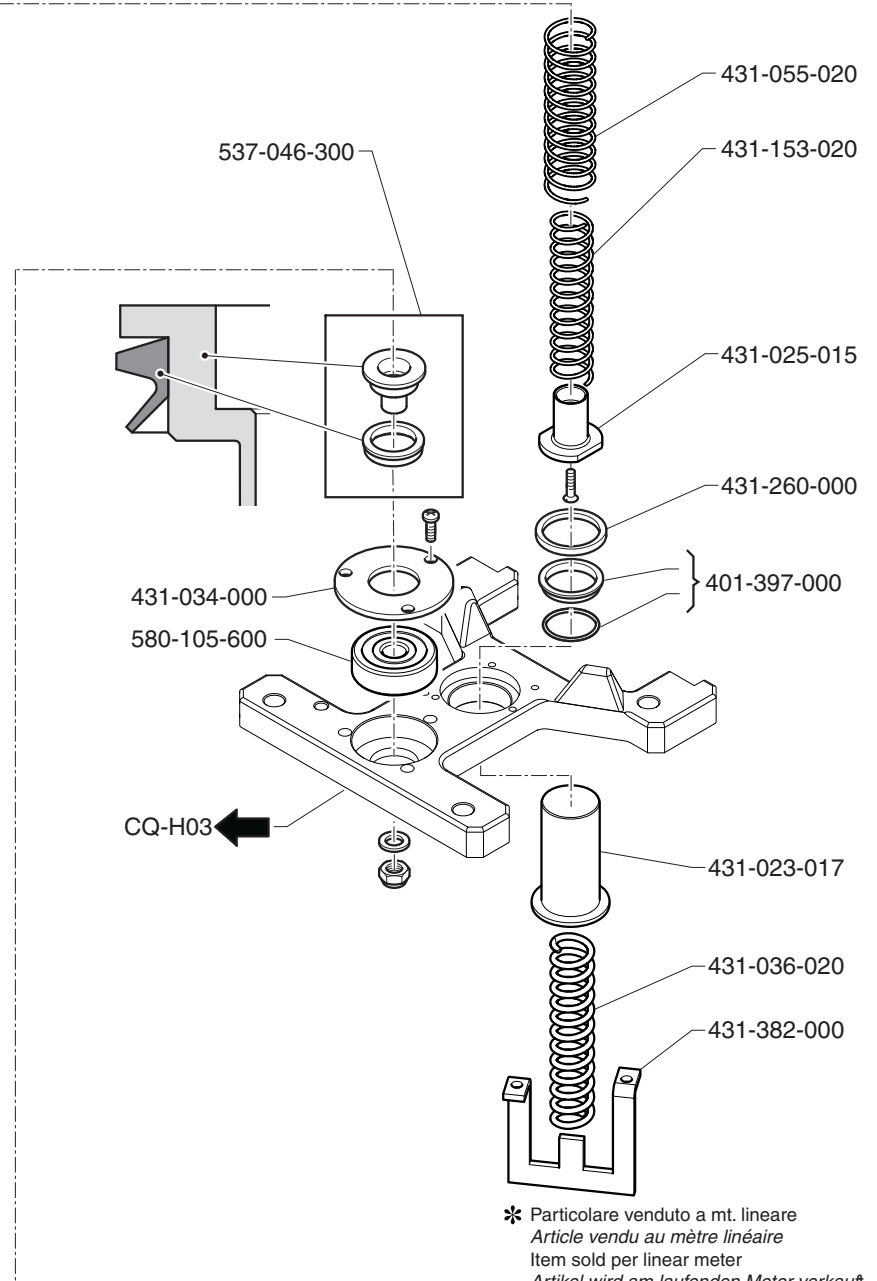

* Particolare venduto a mt. lineare
Article vendu au mètre linéaire
Item sold per linear meter
Artikel wird am laufenden Meter verkauft
Particular vendido por metros lineares
Peça vendida por metro linear