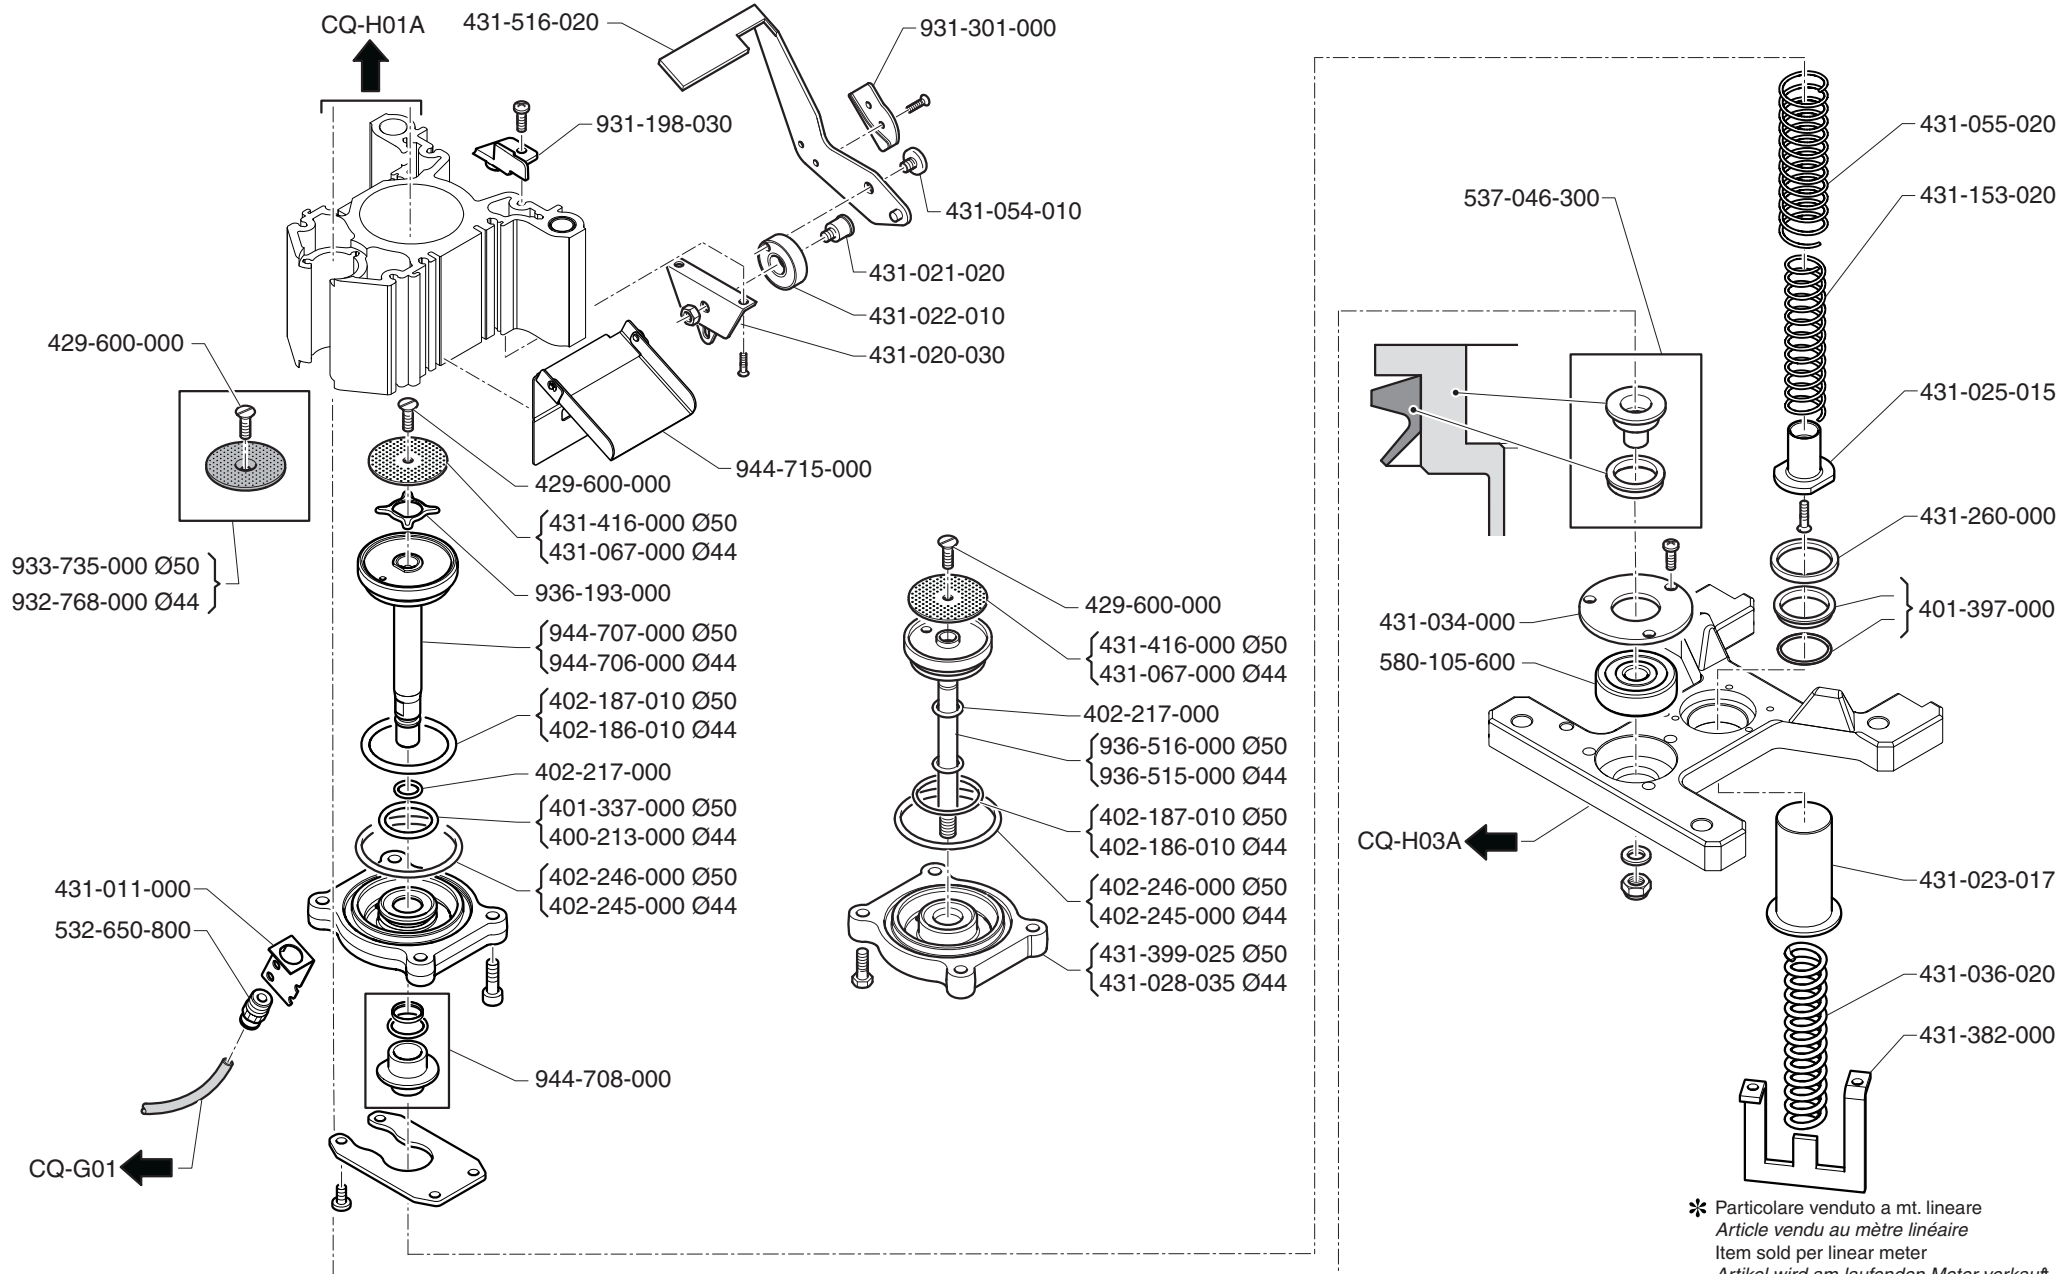

* Particolare venduto a mt. lineare
Article vendu au mètre linéaire
Item sold per linear meter
Artikel wird am laufenden Meter verkauft
Particular vendido por metros lineares
Peça vendida por metro linear