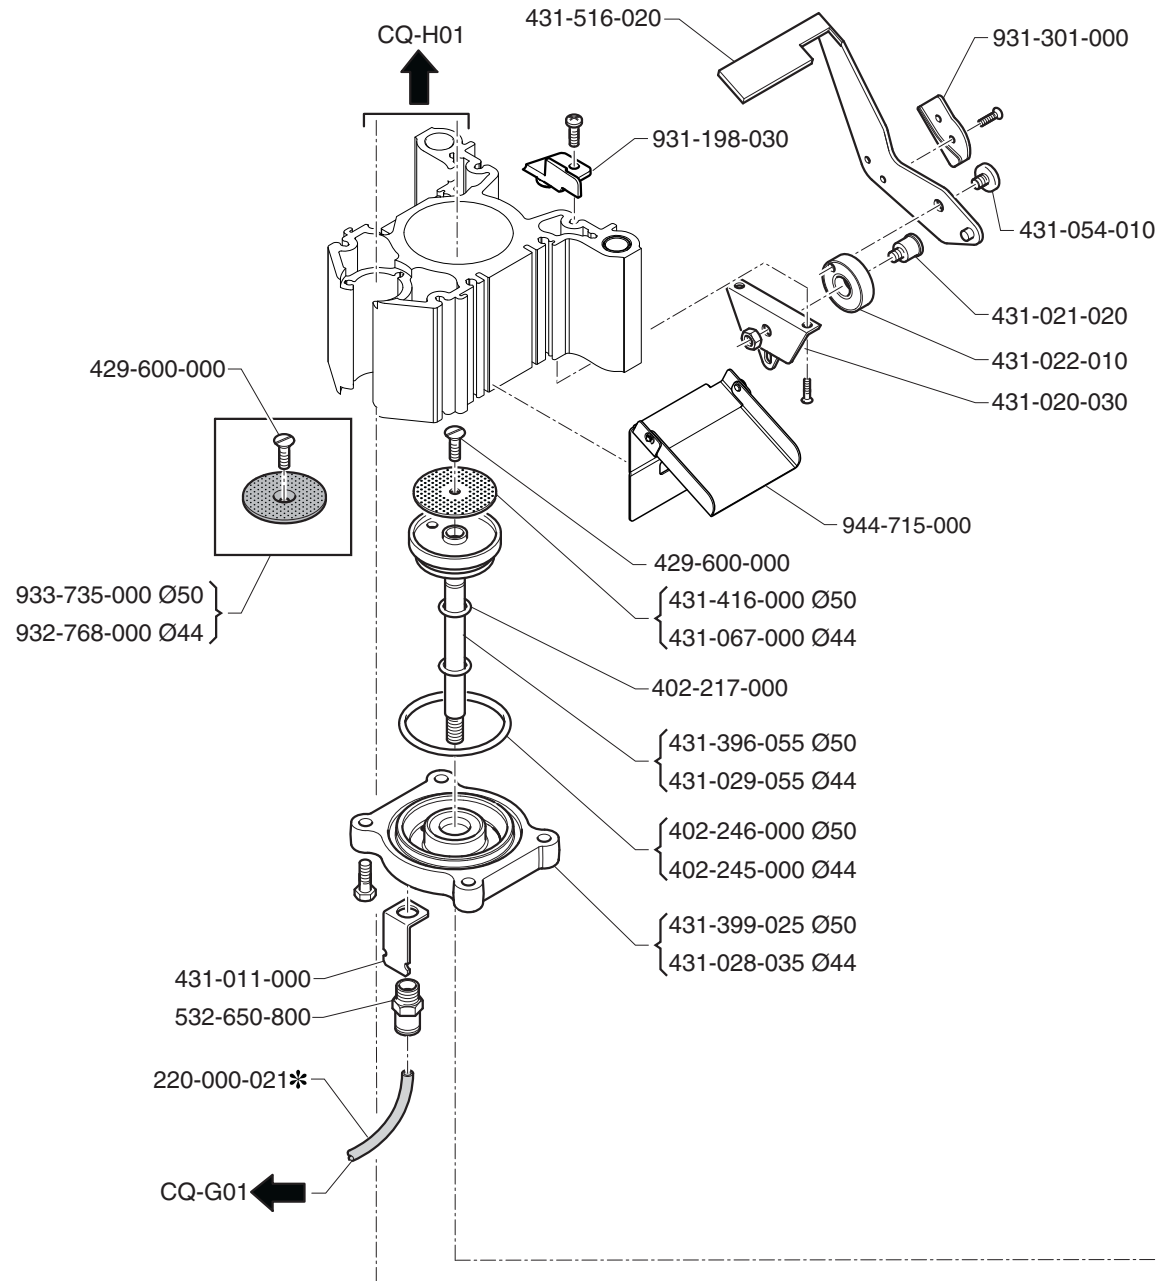

* Particolare venduto a mt. lineare
Article vendu au mètre linéaire
Item sold per linear meter
Artikel wird am laufenden Meter verkauft
Particular vendido por metros lineares
Peça vendida por metro linear