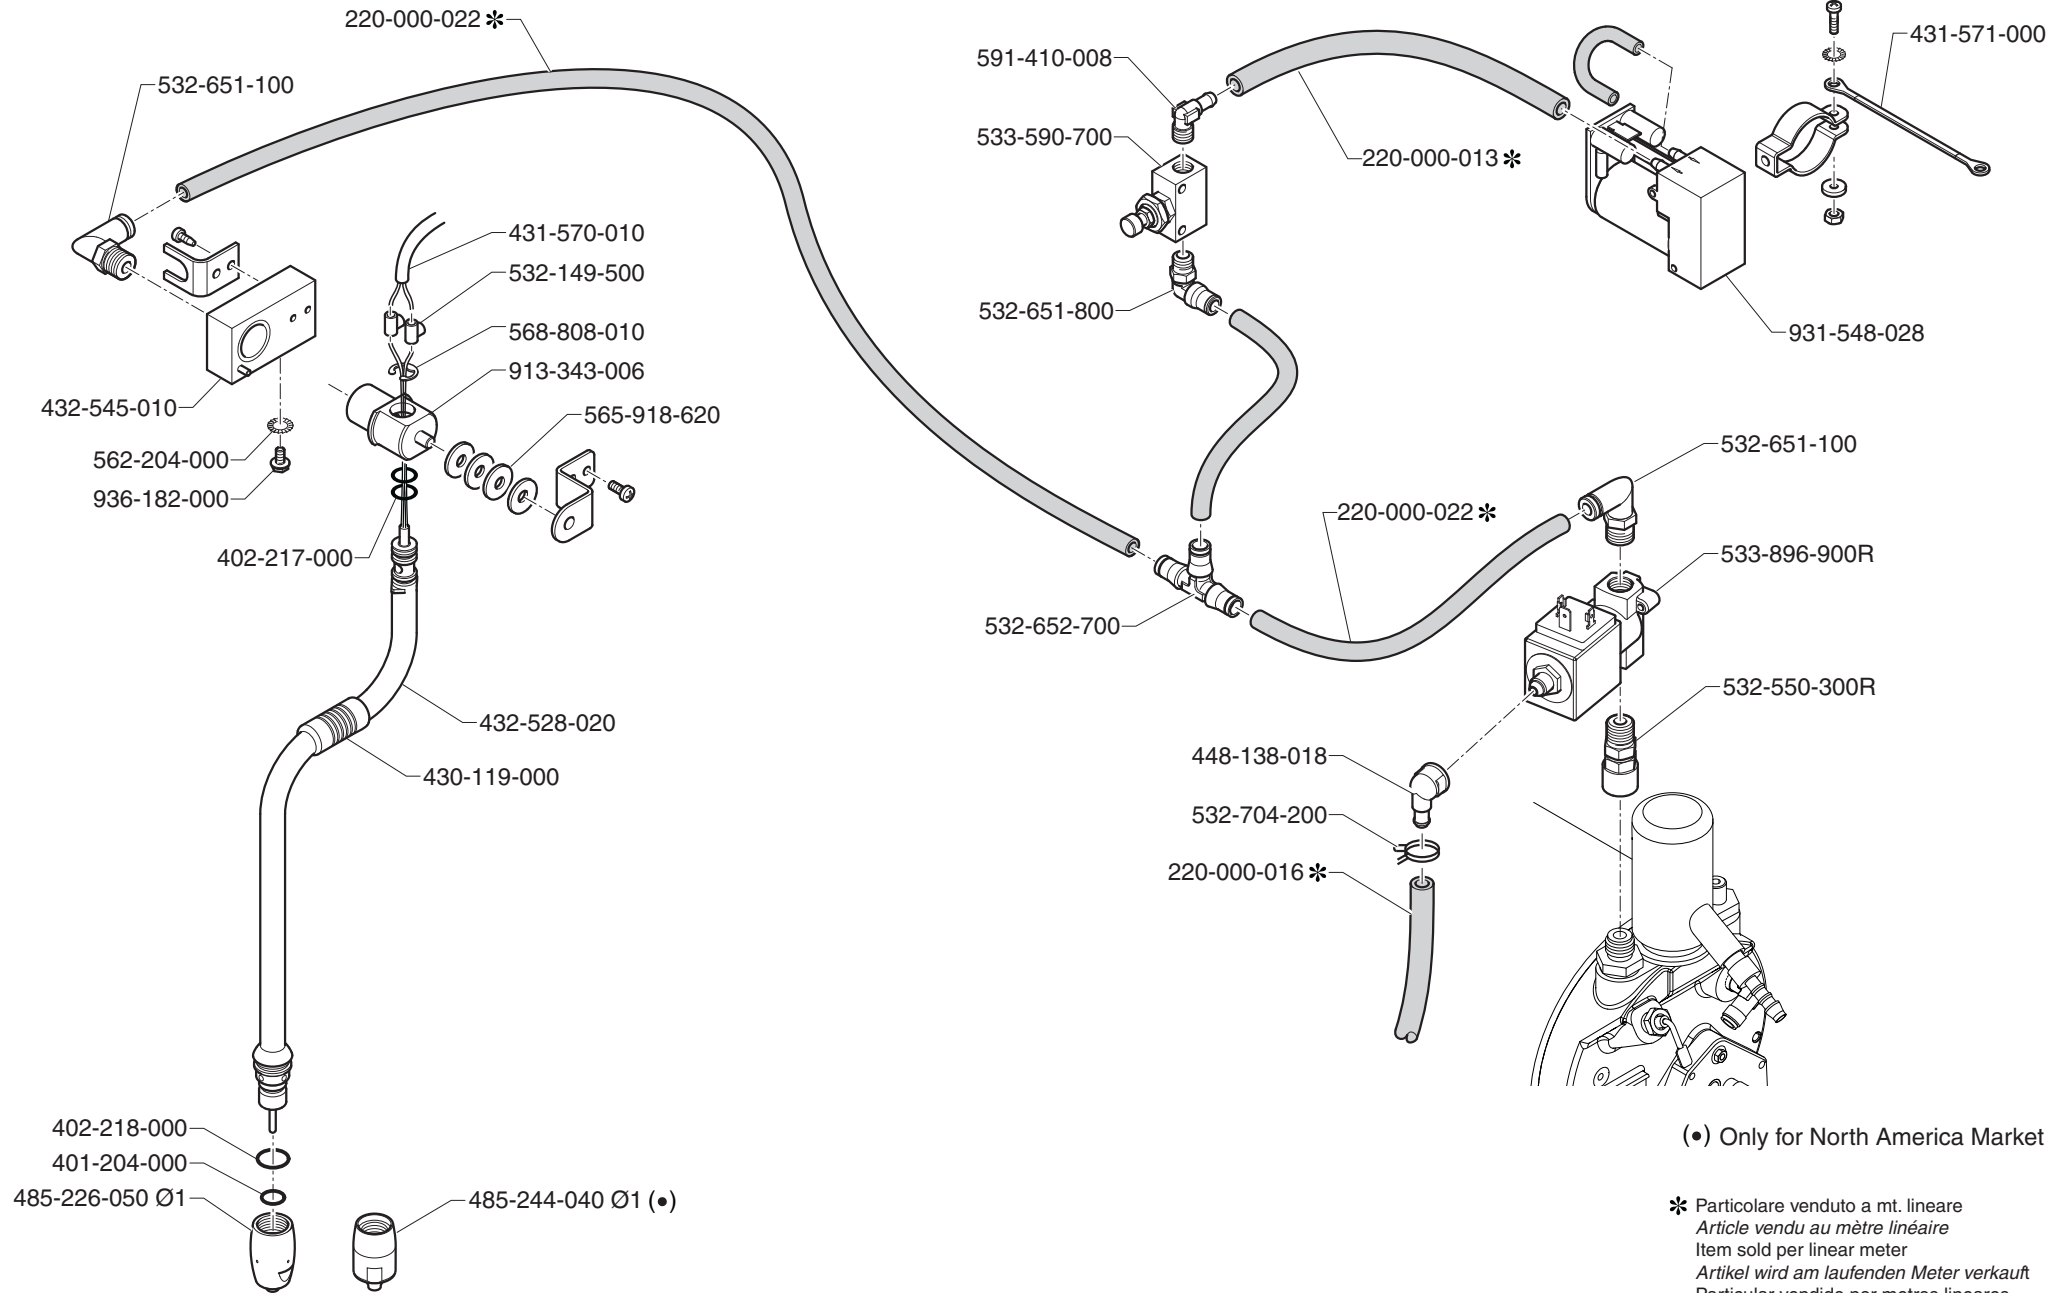

(•) Only for North America Market

* Particolare venduto a mt. lineare
Article vendu au mètre linéaire
Item sold per linear meter
Artikel wird am laufenden Meter verkauft
Peça vendida por metro linear