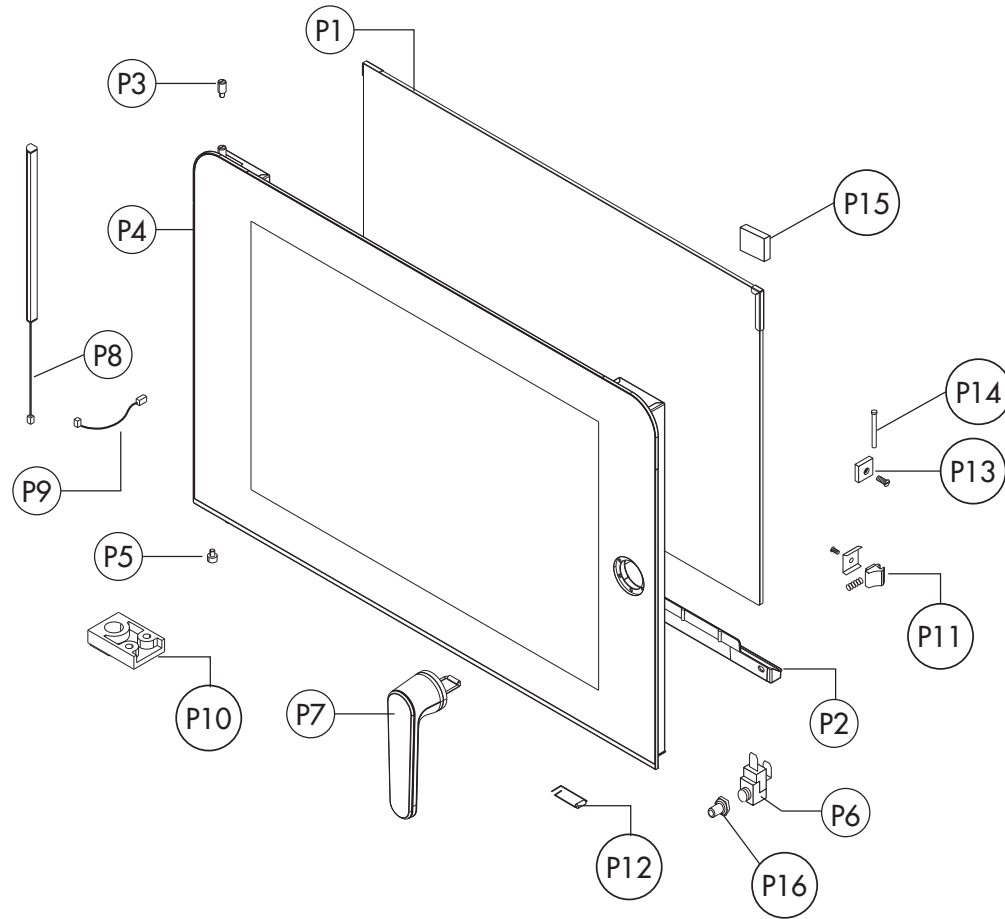

POS.	COD.	Pz.	DESCRIZIONE	DESCRIPTION	DESCRIPTION	BESCHREIBUNG	DESCRIPCIÓN
1	R70050170	1	GUARNIZIONE TUBO SFIATO 80x40	GASKET 80x40	JOINT 80x40	DICHTUNG 80X40	JUNTA 80X40
2	R58007330	1	ASTA FARFALLA SFIATO SERIE ICON 2015	CHAMBER VENT PLATE	ENTFEUCHTUNGSSCHIEBER	DISQUE EVENT	DISCO RESPIRADERO
3	R65090270	1	PROGRAMMATORE V230/50-60Hz	DAMPER SYSTEM	SORTIE EVAPORATION MOUFLE	DAMPFABLASS-STELLMOTOR	MOTOR RESPIRADERO COMPLETO
4	R70050200	1	GUARNIZIONE ESTERNA TUBO SFIATO 80X40	EXTERNAL GASKET 80x40	JOINT 80x40	RINGDICHTUNG 80X40	JUNTA 80X40
5	R65041040	2	MOTORE 1F.125Win-75Wout 2VEL C/COND. FIR	MOTOR 1F.125Win-75Wout	MOTEUR 1F.125Win-75Wout	MOTOR 1F.125Win-75Wout	MOTOR 1F.125Win-75Wout
6	R58005500	2	SEDE PER "TENUTA D.8/22X7" A 04-05	MOTOR GASKET BRASS FLANGE	BRIDE JOINT MOTEUR	FLANSCH F. MOTORDICHTUNG	BRIDA JUNTA MOTOR
7	R70020020	2	GUARNIZIONE DI TENUTA A 04 BAD40 8X22	OR GASKETS	JOINT	RINGDICHTUNG	JUNTA
8	R65011790	2	RESISTENZA 7000W 230V C/FASTON CAM. ICON 2015	HEATING ELEMENT 7000W 230V	RESISTANCE 7000W 230V	HEIZKOERPER 7000W 230V	RESISTENCIA 7000W 230V
9	R75400410	2	VENTOLA D.180X77/12 50 HZ P.D.	FAN D.180X77/12 50 HZ P.D.	TURBINE D.180X77/12 50 HZ P.D.	LUEFTERRAD D.180X77/12 50 HZ P.D.	PALA VENTILADOR D.180X77/12 50 HZ P.D.
10	R75300160	2	GRIGLIA VENTILATORE D.180	FAN GUARD GRID D.180	GRILLE VENTILATEUR D.180	VENTILATORSCHUTZGITTER D.180	REJILLA VENTILADOR D.180
11	R58007250	1	CERNIERA SUPERIORE PIANA SERIE ICON 2015	UPPER DOOR HINGE ICON 2015	CHARNIERE SUPERIEURE PORTE ICON 2015	OBERES SCHARNIER ICON 2015	BISAGRA SUPERIOR ICON 2015
12	R58007260	1	CERNIERA INFERIORE PIANA SERIE ICON 2015	LOWER DOOR HINGE ICON 2015	CHARNIERE INFERIEURE PORTE ICON 2015	UNTERES SCHARNIER ICON 2015	BISAGRA INFERIOR ICON 2015
13	R58007280	1	PERNO CERNIERA PORTA DX SERIE ICON 2015	HINGE PIN ICON 2015 - RIGHT DOOR	CHEVILLE CHARNIERE ICON 2015 - PORTE DX	SCHARNIERSTIFT ICON 2015 - TUR DX	PERNO BISAGRA ICON 2015 - PUERTA DX
13	R58007290	1	PERNO CERNIERA PORTA SX SERIE ICON 2015 - PORTA CONTRARIA	HINGE PIN ICON 2015 - LEFT DOOR	CHEVILLE CHARNIERE ICON 2015 - PORTE SX	SCHARNIERSTIFT ICON 2015 - TUR SX	PERNO BISAGRA ICON 2015 - PUERTA SX
14	R69130570	2	TAPPO CHIUDIFORO D.8,5-14,5	COVER D.8,5-14,5	BOUCHON D.8,5-14,5	ABDECKUNG D.8,5-14,5	TAPON D.8,5-14,5
15	R58007270	1	TAMPONAM. CERNIERA INF.SERIE ICON 2015	CLOSING PLATE LOWER DOOR HINGE ICON 2015	TÔLE DE FERMETURE CHARNIERE INFERIEURE PORTE ICON 2015	VERSCHLUBLEISTE UNTERES SCHARNIER ICON 2015	PLACA DE CIERRE BISAGRA INFERIOR ICON 2015
16	R69180260	1	BACINELLA SCARICO FORNO ICON 2015	DRIP TRAY - ICON 2015	PLATEAU D'ÉGOUTTEMENT - ICON 2015	WASSERTROPFTASSE - ICON 2015	BANDEJA DEL GOTEO - ICON 2015
17	R69180310	3	TAPPO VITE BACINELLA SCARICO ICON 2015	COVER	BOUCHON	ABDECKUNG	TAPON
18	R69010260	1	NASELLO 1 STEP	DOOR LATCH 1 STEP	GACHE DE PORTE POUR OUVERTURE SIMPLE	SCHLIESSNASE 1 STUFE	NARIZ 1 CIERRE
19	R70044440	1	TELAIO GUARN. PORTA REP 084/104	FRONT GASKET	JOINT FACADE	DICHTUNG DER FRONTSEITE	JUNTA FRONTAL
20	R58007340	8	PERNO SUPP. PARATIE A FILO M5 ICON 2015	SIDE RUNNERS SUPPORT	SUPPORT GLISSIERES	BOLZEN AUFLAGESCHIENEN	PERNO PARATIA
21	R10201700	1	ASS. FILTRO DI SCARICO D.76/44.5 M/106-11	DRAIN FILTER	FILTRE ENCEINTE	ABFLUSSFILTER	FILTRO DESAGUE
22	R70010140	1	GUARNIZIONE SILICONE ROSSO 76x40,3x3	RED GASKET 76x40,3x3	ROUGE JOINT 76x40,3x3	ROTEN DICHTUNG 76x40,3x3	JUNTA ROJA 76x40,3x3
23	R65320220	2	SONDA "K" 6X80 1,5ML. TESTA RASTREM. 20mm	PROBE "K" 6X80 1,5ML.	SONDE "K" 6X80 1,5ML.	FUEHLER "K" 6X80 1,5ML.	SONDA "K" 6X80 1,5ML.
24	R62070023	2	BICONO PILOTA TUBO D.6	BICONE D.6	BICONE D. 6	KEGEL D.6	BICONO D.6
25	R62060223	2	DADO PILOTA TUBO D.6	NUT D.6	ECROU D. 6	MUTTER D.6	DADO D.6
26	R62280028	1	CURVA C/MORSET. HTS-HTSW X TUBO D.40 D.40X	CURVE WITH TERMINAL	COURBE AVEC BORNIER	KURVE MIT KLEMM	CURVA CON REGLETERA
27	R65110500	2	REGOL. PORTATA MARRONE 8lt/h	8 LT/H WATER FLOW REDUCER	REGULATUER DE DEBIT 8 LT.	DURCHFLUSSMONDERER 8L/STD.	REGULADOR DE CAUDAL 8 LT.
28	R63070050	1	PRESSOSTATO 1/8" 0,5-0,35 BAR PH/91140	WATER SAFETY PRESSURE SWITCH	INT.A PRESSION SEC.-EAU	WASSER-DRUCKWACHTER	PRESOSTATO AQUA
29	R62030113	1	MANICOTTO RIDUZ. FF 1/8-1/4 OTTONE	REDUCTION COUPLING	MANCHON REDUCTION	REDUZIERMUFFE	MANGUITO REDUCCION
30	R62090508	2	RACC.TERMIN.DIR.FIL.CON.10X1/4	10X1/4 STRAIGHT THREADED TERMINAL PIPE FITTING	RACCORDEMENT	ENDVERBINDUNGSSTUCK 10 X 1/4" GESCHNITTEN	RACOR
31	R62090788	2	RIDUZIONE INTER.DRITTA ø10-ø6	REDUCTION PIPE FITTING	RACCORD DROIT REDUCTION	GERADE ANSCHLUSS-VERKLEINERUNG	RACOR DERECHO REDUCCION
32	R65110240	1	E.V. 3VIE 2P+1D 220V/50HZ CON ATTACC	SOLENOID VALVE 2 VIE 220V 50HZ	ELECTROVANNE 2 VIE 220V 50HZ	MAGNETVENTIL 2 VIE 220V 50HZ	ELECTROVALVULA 2 VIE 220V 50HZ
33	R65240200	1	PRESSACAVO V-TEC 21 NERO	FAIRLEAD	PRESSE CABLE	ZUGENTLASTUNG	PRENSACABLES
34	R65240210	1	CONTRODADO 116/21 N	LOCK NUT	CONTRE-ECROU	MUTTER	CONTRODADO
35	R69070170	4	PIEDE REG.1" 3/4 A304 C/VITE M10X25 PCN	FOOT WITH SCREW M10X25 PCN	PIED AVEC VIS M10X25 PCN	FUSS MIT SCHRAUBE M10X25 PCN	PATA CON TORNILLO M10X25 PCN