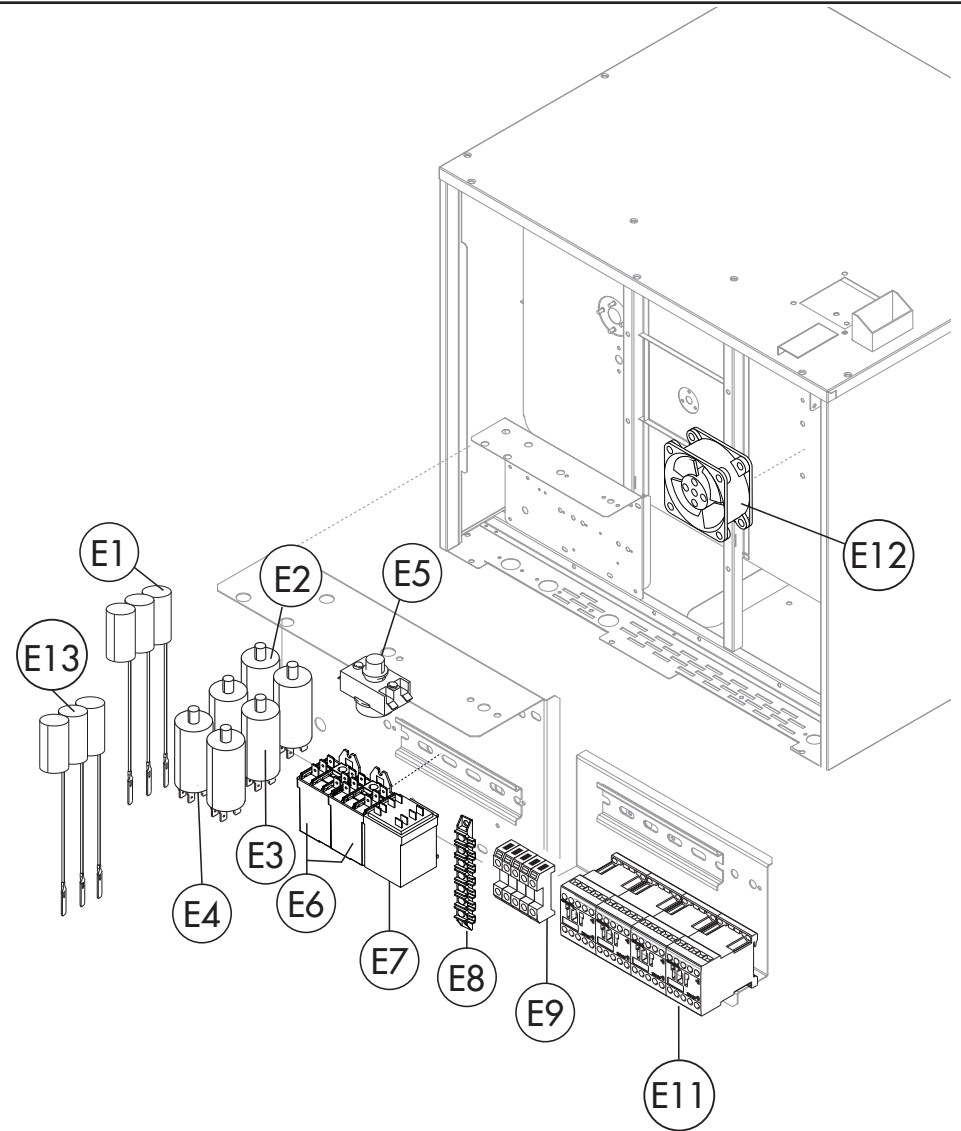

ATTENZIONE: PER TENSIONI SPECIALI, SPECIFICARE SEMPRE IL MODELLO DI FORNO ED IL NUMERO DI MATRICOLA
ATTENTION: FOR SPECIAL VOLTAGES, PLEASE ALWAYS SPECIFY THE OVEN MODEL AND THE SERIAL NUMBER

ATTENTION: POUR TENSIONS SPÉCIALES, MERCI DE SPÉCIFIER TOUJOURS LE MODÈLE DU FOUR ET LE NUMÉRO DE SÉRIE
ACHTUNG: BEI SONDRERSPANNUNGEN, BITTE IMMER OFEN-MODELL UND SERIENNUMMER GEBEN.

ed.1215