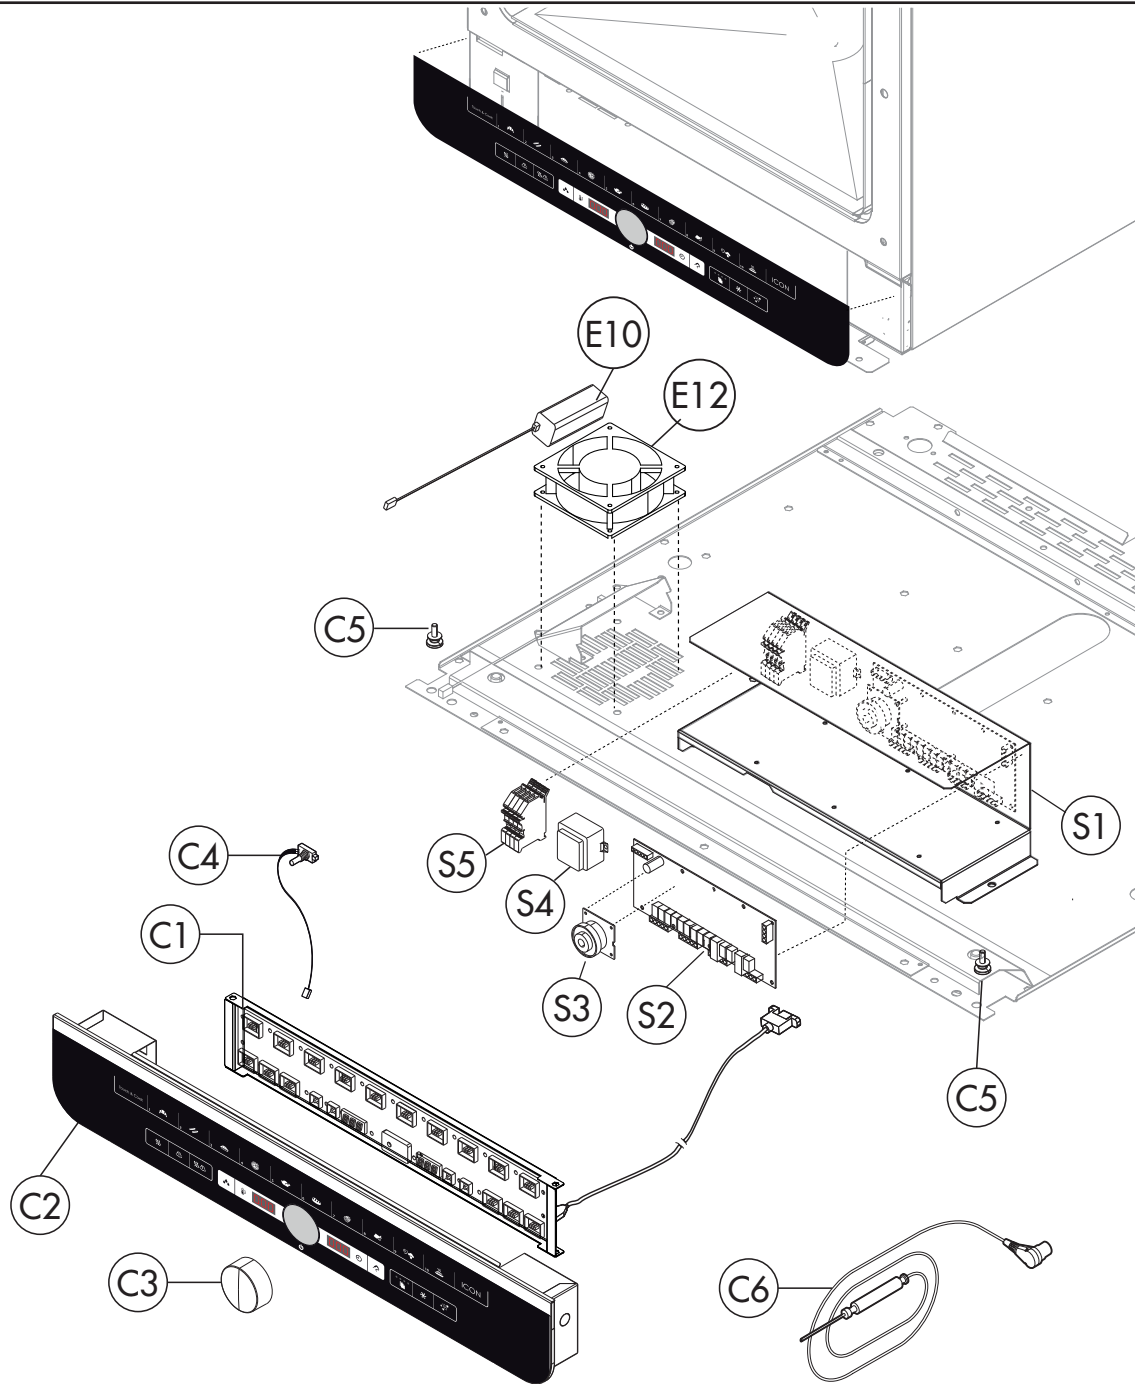

ATTENZIONE: PER TENSIONI SPECIALI, SPECIFICARE SEMPRE IL MODELLO DI FORNO ED IL NUMERO DI MATRICOLA
ATTENTION: FOR SPECIAL VOLTAGES, PLEASE ALWAYS SPECIFY THE OVEN MODEL AND THE SERIAL NUMBER

ATTENTION: POUR TENSIONS SPÉCIALES, MERCI DE SPÉCIFIER TOUJOURS LE MODÈLE DU FOUR ET LE NUMÉRO DE SÉRIE
ACHTUNG: BEI SONDRERSPANNUNGEN, BITTE IMMER OFEN-MODELL UND SERIENNUMMER GEBEN.

ed.1215