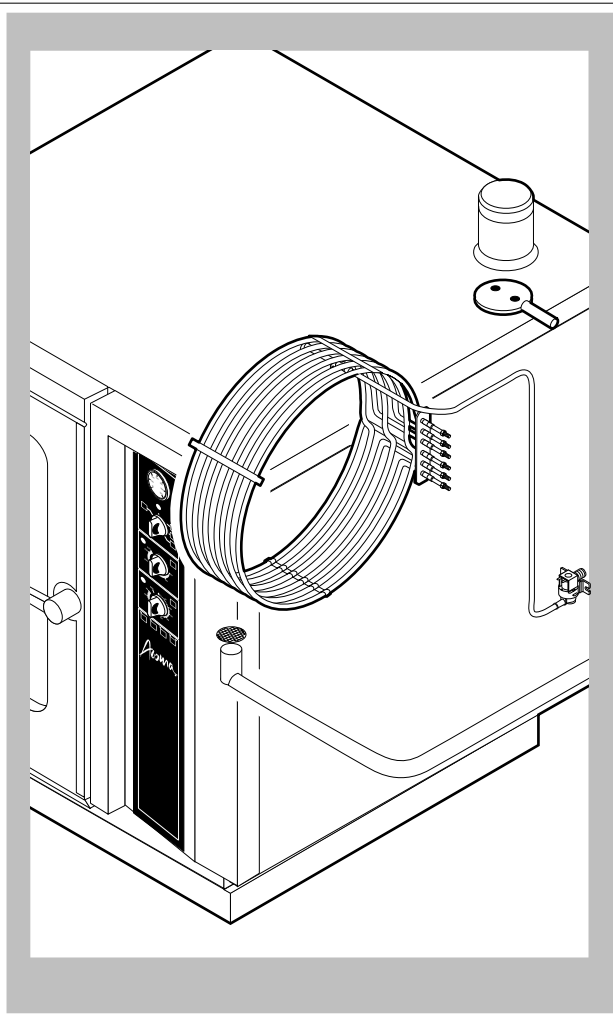

POS.	CODICE	PEZZI	DESCRIZIONE
1	R09200100	1	FILTRO DI SCARICO
2	R12401420	1	FARFALLA SFIATO
3	R61630011	2	FASCETTE ZINCATE 12-22/9
4	R61630041	2	FASCETTE ZINCATE 70-90/9
5	R65011310	1	RESISTENZA CAMERA 15000W

POS.	CODICE	PEZZI	DESCRIZIONE