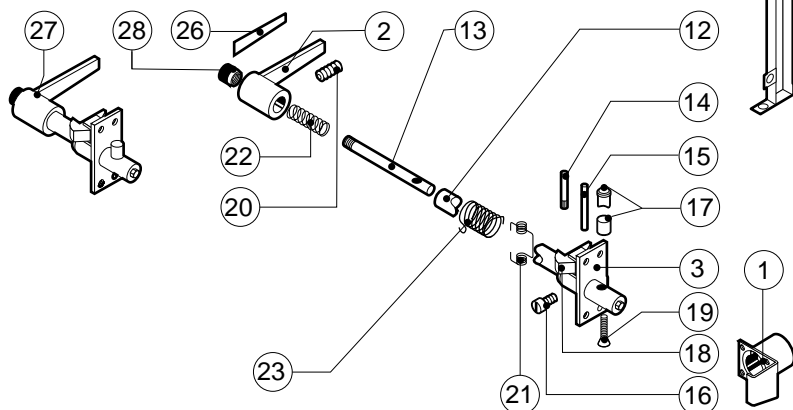

POS.	CODICE	PEZZI	DESCRIZIONE
1	R12100030	1	PORTA COMPLETA
2	R12100900	1	KIT CRUSCOTTO
3	R12200340	1	KIT CAMERA COTTURA FORNO
4	R12201140	1	RACCORDO UMIDIFICATORE
5	R12210030	1	COPERCHIO
6	R12210060	1	KIT DEFLETTORE
7	R12210220	1	FIANCO DX
8	R12210230	1	FIANCO SX
9	R12210260	1	SCHIENA
10	R58006390	2	VITE FERMO DEFLETTORE
11	R70042820	1	GUARNIZIONE FACCIAIA FORNO
12	R75300090	1	MASCHERINA VENTILATORE Ø 350

POS.	CODICE	PEZZI	DESCRIZIONE

POS.	CODICE	PEZZI	DESCRIZIONE
1	R12200810	1	FLANGIA BOCCOLA CHIUSURA
2	R12200890	1	IMPUGNATURA MANIGLIA
3	R12200900	1	FLANGIA BOCCOLA CONTROPORTA
4	R12210180	1	PORTA
5	R12210190	1	FERMAVETRO DX
6	R12210200	1	CALOTTA DX LAMPADE
7	R12210210	1	CALOTTA SX LAMPADE
8	R12210280	1	CERNIERA SUPERIORE
9	R12210290	1	CERNIERA INFERIORE
10	R12420640	1	CONTROPORTA
11	R12420660	1	FERMAVETRO SX
12	R58001920	1	PERNO MANIGLIA
13	R58002300	1	CERNO PULSANTE
14	R58002320	1	SPINA PULSANTE
15	R58002350	1	PERNO NASELLO MANIGLIA
16	R58002370	1	FERMO ROTAZIONE MANIGLIA
17	R58004781	1	GANCIO PERNO MANIGLIA C/NOTTOLO
18	R58005050	1	NASELLO MANIGLIA
19	R58006370	1	VITE VITE BLOCCAGGIO PERNO MANIGLIA

POS.	CODICE	PEZZI	DESCRIZIONE
20	R61090562	1	VITE STEI M8x10
21	R61620012	1	MOLLA PER NASELLO MANIGLIA
22	R61620041	1	MOLLA PULSANTE MANIGLIA
23	R61620102	1	MOLLA RITORNO MANIGLIA
24	R65270020	4	LAMPADA ALOGENA 20W 12V G4
25	R65270400	4	PORTALAMPADA PER LAMPADA ALOGENA
26	R67011000	1	PLACCA MANIGLIA BLU
27	R69015030	1	MANIGLIA PULSANTE COMPLETA
28	R69031220	1	PULSANTE MANIGLIA BLU
29	R70042520	1	GUARNIZIONE PORTA
30	R70042620	1	GUARNIZIONE CRISTALLO ANTERIORE
31	R70042720	1	GUARNIZIONE CRISTALLO POSTERIORE
32	R71020110	1	CRISTALLO POSTERIORE PORTA
33	R71200250	1	CRISTALLO ORO/BLU PORTA