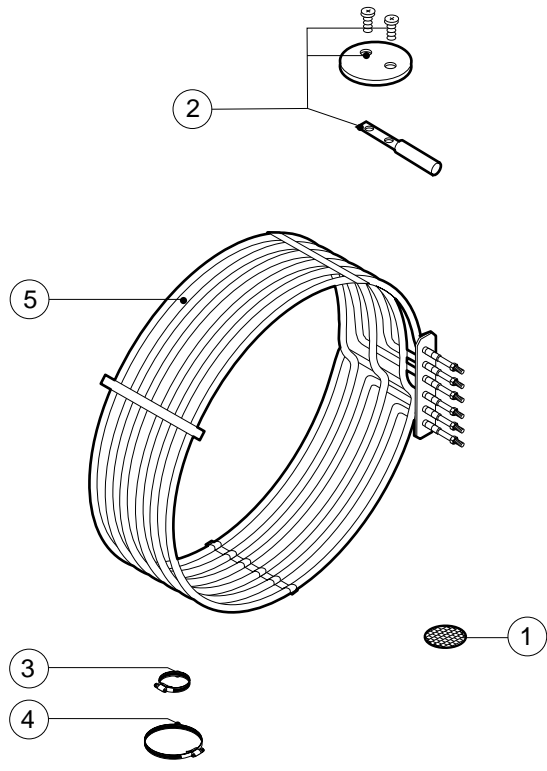

POS.	CODICE	PEZZI	DESCRIZIONE
1	R09200100	1	FILTRO DI SCARICO
2	R12401420	1	FARFALLA SFIATO
3	R61630011	2	FASCETTE ZINCATE 12-22/9
4	R61630041	2	FASCETTE ZINCATE 70-90/9
5	R65011310	1	RESISTENZA CAMERA 15000W

POS.	CODICE	PEZZI	DESCRIZIONE