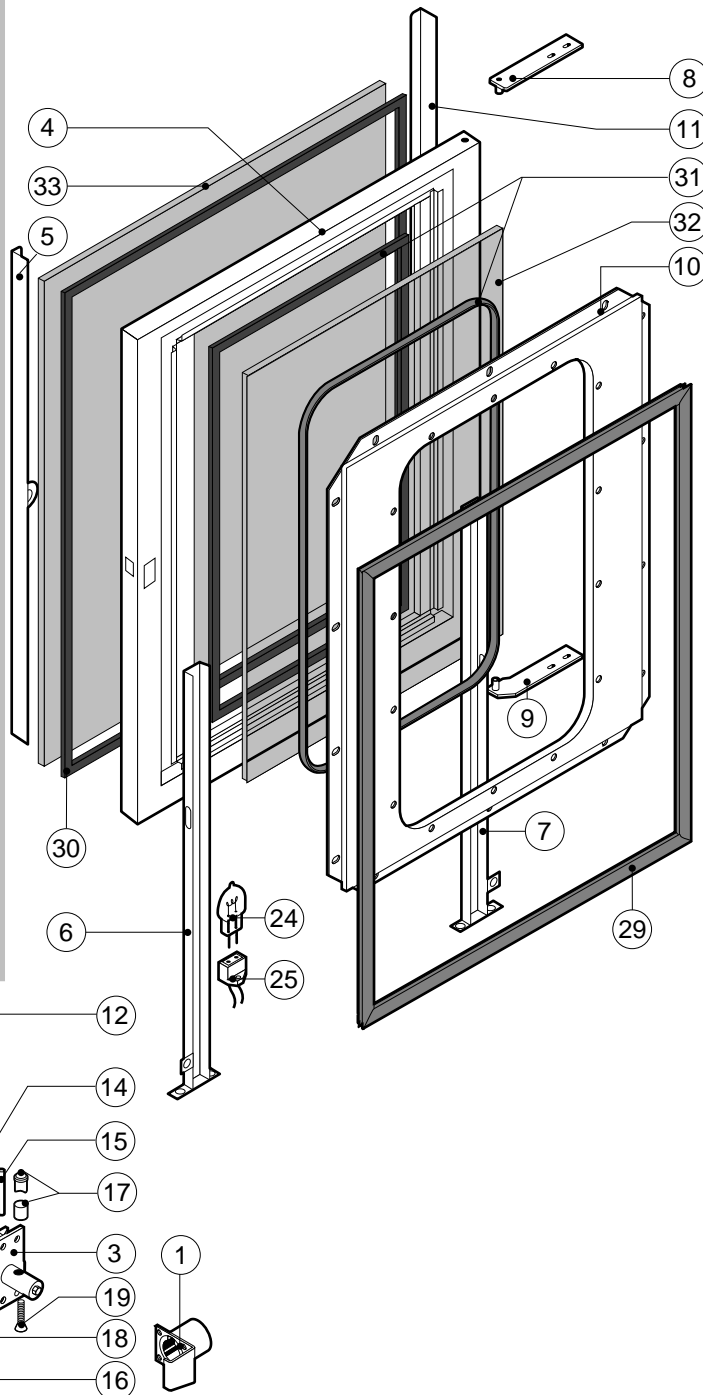

POS.	CODICE	PEZZI	DESCRIZIONE
1	R12100030	1	PORTA COMPLETA
2	R12100900	1	KIT CRUSCOTTO
3	R12200340	1	KIT CAMERA COTTURA FORNO
4	R12201140	1	RACCORDO UMIDIFICATORE
5	R12210030	1	COPERCHIO
6	R12210060	1	KIT DEFLETTORE
7	R12210220	1	FIANCO DX
8	R12210230	1	FIANCO SX
9	R12210260	1	SCHIENA
10	R58006390	2	VITE FERMO DEFLETTORE
11	R70042820	1	GUARNIZIONE FACCIAIA FORNO
12	R75300090	1	MASCHERINA VENTILATORE Ø 350

POS.	CODICE	PEZZI	DESCRIZIONE

POS.	CODICE	PEZZI	DESCRIZIONE
1	R12200810	1	FLANGIA BOCCOLA CHIUSURA
2	R12200890	1	IMPUGNATURA MANIGLIA
3	R12200900	1	FLANGIA BOCCOLA CONTROPORTA
4	R12210180	1	PORTA
5	R12210190	1	FERMAVETRO DX
6	R12210200	1	CALOTTA DX LAMPADE
7	R12210210	1	CALOTTA SX LAMPADE
8	R12210280	1	CERNIERA SUPERIORE
9	R12210290	1	CERNIERA INFERIORE
10	R12420640	1	CONTROPORTA
11	R12420660	1	FERMAVETRO SX
12	R58001920	1	PERNO MANIGLIA
13	R58002300	1	CERNO PULSANTE
14	R58002320	1	SPINA PULSANTE
15	R58002350	1	PERNO NASELLO MANIGLIA
16	R58002370	1	FERMO ROTAZIONE MANIGLIA
17	R58004781	1	GANCIO PERNO MANIGLIA C/NOTTOLO
18	R58005050	1	NASELLO MANIGLIA
19	R58006370	1	VITE VITE BLOCCAGGIO PERNO MANIGLIA

POS.	CODICE	PEZZI	DESCRIZIONE
20	R61090562	1	VITE STEI M8x10
21	R61620012	1	MOLLA PER NASELLO MANIGLIA
22	R61620041	1	MOLLA PULSANTE MANIGLIA
23	R61620102	1	MOLLA RITORNO MANIGLIA
24	R65270020	4	LAMPADA ALOGENA 20W 12V G4
25	R65270400	4	PORTALAMPADA PER LAMPADA ALOGENA
26	R67011000	1	PLACCA MANIGLIA BLU
27	R69015030	1	MANIGLIA PULSANTE COMPLETA
28	R69031220	1	PULSANTE MANIGLIA BLU
29	R70042520	1	GUARNIZIONE PORTA
30	R70042620	1	GUARNIZIONE CRISTALLO ANTERIORE
31	R70042720	1	GUARNIZIONE CRISTALLO POSTERIORE
32	R71020110	1	CRISTALLO POSTERIORE PORTA
33	R71200250	1	CRISTALLO ORO/BLU PORTA