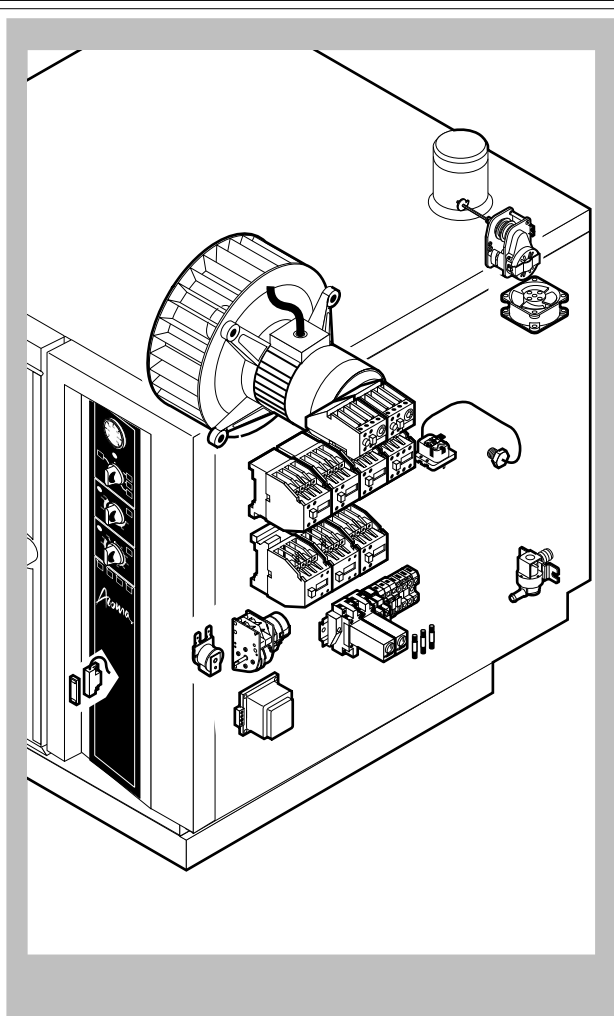

POS.	CODICE	PEZZI	DESCRIZIONE
1	R58003840	1	FLANGIA GUARNIZIONE MOTORE
2	R58003850	1	CONTROFLANGIA GUARNIZIONE MOTORE
3	R58004000	1	VITE FISSAGGIO VENTOLA M12x1.5 SX
4	R58004010	1	RONDELLA FISSAGGIO VENTOLA Ø 30/12.5
5	R61020562	1	VITE MOTORE TE A2 M6x55
6	R65040051	1	KIT MOTORE HP 1/0.3
7	R65060010	1	VENTILATORE COMPATTO Ø 80
8	R65070070	1	KIT TERMOSTATO SICUREZZA CAMERA
9	R65090180	1	INVERSOE CICLICO 8"
10	R65090460	1	TEMPORIZZATORE FINDER MOD.85.32
11	R65095010	1	MOTORINO SFIATO COMPLETO
12	R65110010	1	ELETTROVALVOLA SINGOLA 220V 50HZ
13	R65140150	4	TELERUTTORE 3TF4011-OAUO 240V
14	R65140170	1	TELERUTTORE 3TF4022-OAUO 240V
15	R65140240	2	TELERUTTORE 3TF4211-OAUO 240V
16	R65160110	1	TERMICO 3UA5000-OJ 0.63-1A
17	R65160120	1	TERMICO 3UA5000-1C 1.6-2.5A
18	R65170050	2	KIT RELE' 4052 240V AC 10A
19	R65180660	1	TRASFORMATORE 80VA

POS.	CODICE	PEZZI	DESCRIZIONE
20	R65200010	1	FUSIBILE 0.8A (T)
21	R65200086	1	FUSIBILE 0.125A (T)
22	R65200200	1	FUSIBILE 2A
23	R65210020	3	PORTAFUSIBILE BARRA DIN
24	R65220090	1	MORSETTIERA
25	R65265100	1	MICRO PORTA COMPLETO
26	R65330010	1	SUONERIA
27	R70020050	1	GUARNIZIONE MOTORE
28	R75400380	1	KIT VENTOLA Ø 350x120/24 50HZ P.D.