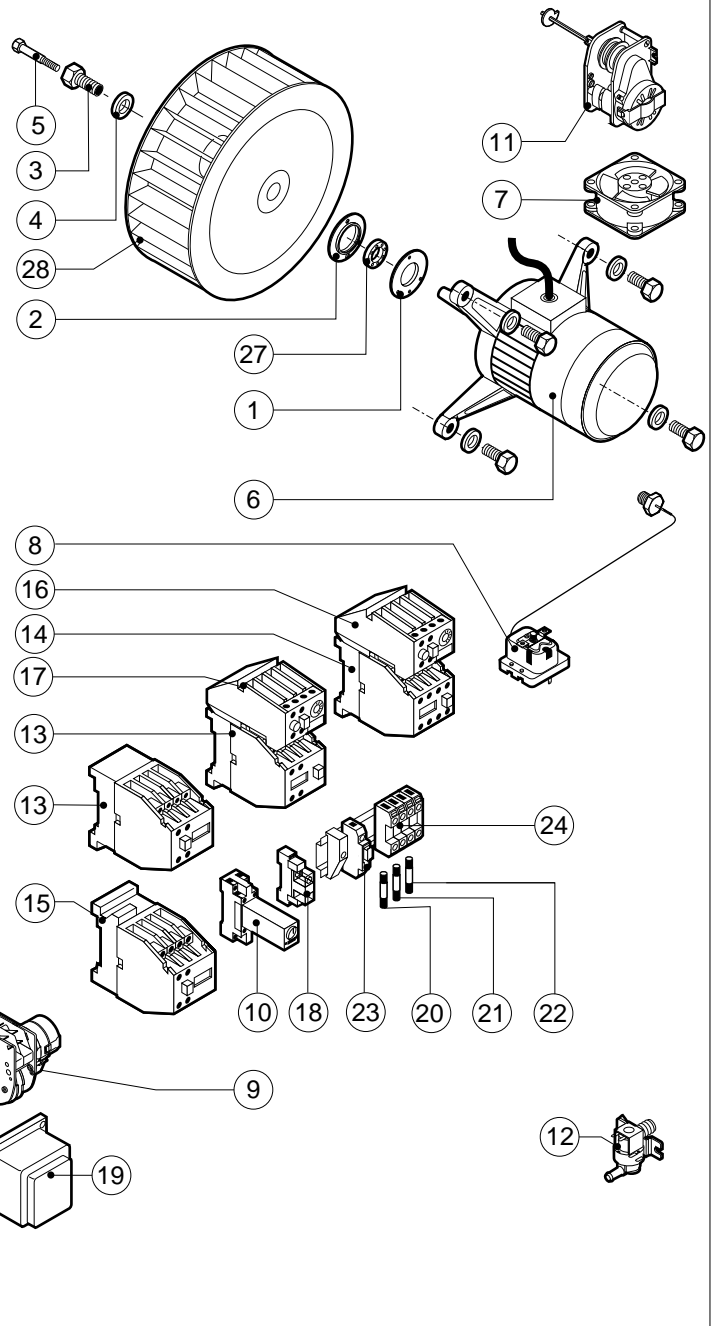

POS.	CODICE	PEZZI	DESCRIZIONE
1	R12100030	1	PORTA COMPLETA
2	R12100900	1	KIT CRUSCOTTO
3	R12200340	1	KIT CAMERA COTTURA FORNO
4	R12201140	1	RACCORDO UMIDIFICATORE
5	R12210030	1	COPERCHIO
6	R12210060	1	KIT DEFLETTORE
7	R12210220	1	FIANCO DX
8	R12210230	1	FIANCO SX
9	R12210260	1	SCHIENA
10	R58006390	2	VITE FERMO DEFLETTORE
11	R70042820	1	GUARNIZIONE FACCIAIA FORNO
12	R75300090	1	MASCHERINA VENTILATORE Ø 350

POS.	CODICE	PEZZI	DESCRIZIONE

POS.	CODICE	PEZZI	DESCRIZIONE
1	R12200810	1	FLANGIA BOCCOLA CHIUSURA
2	R12200890	1	IMPUGNATURA MANIGLIA
3	R12200900	1	FLANGIA BOCCOLA CONTROPORTA
4	R12210180	1	PORTA
5	R12210190	1	FERMAVETRO DX
6	R12210200	1	CALOTTA DX LAMPADE
7	R12210210	1	CALOTTA SX LAMPADE
8	R12210280	1	CERNIERA SUPERIORE
9	R12210290	1	CERNIERA INFERIORE
10	R12420640	1	CONTROPORTA
11	R12420660	1	FERMAVETRO SX
12	R58001920	1	PERNO MANIGLIA
13	R58002300	1	CERNO PULSANTE
14	R58002320	1	SPINA PULSANTE
15	R58002350	1	PERNO NASELLO MANIGLIA
16	R58002370	1	FERMO ROTAZIONE MANIGLIA
17	R58004781	1	GANCIO PERNO MANIGLIA C/NOTTOLO
18	R58005050	1	NASELLO MANIGLIA
19	R58006370	1	VITE VITE BLOCCAGGIO PERNO MANIGLIA

POS.	CODICE	PEZZI	DESCRIZIONE
20	R61090562	1	VITE STEI M8x10
21	R61620012	1	MOLLA PER NASELLO MANIGLIA
22	R61620041	1	MOLLA PULSANTE MANIGLIA
23	R61620102	1	MOLLA RITORNO MANIGLIA
24	R65270020	4	LAMPADA ALOGENA 20W 12V G4
25	R65270400	4	PORTALAMPADA PER LAMPADA ALOGENA
26	R67011000	1	PLACCA MANIGLIA BLU
27	R69015030	1	MANIGLIA PULSANTE COMPLETA
28	R69031220	1	PULSANTE MANIGLIA BLU
29	R70042520	1	GUARNIZIONE PORTA
30	R70042620	1	GUARNIZIONE CRISTALLO ANTERIORE
31	R70042720	1	GUARNIZIONE CRISTALLO POSTERIORE
32	R71020110	1	CRISTALLO POSTERIORE PORTA
33	R71200250	1	CRISTALLO ORO/BLU PORTA