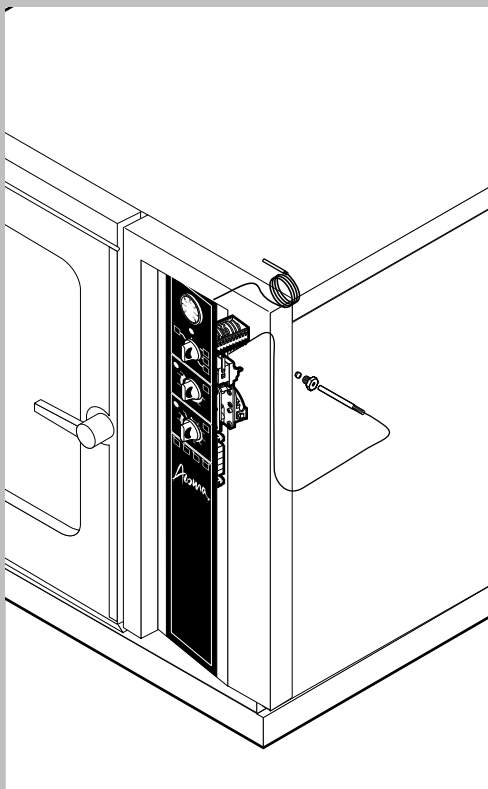

POS.	CODICE	PEZZI	DESCRIZIONE
1	R65070210	1	KIT TERMOSTATO 50/270°C
2	R65080020	1	COMMUTATORE
3	R65090050	1	CONTAMINUTI 90'
4	R65270220	2	LAMPADA SPIA ARANCIONE
5	R65270230	1	LAMPADA SPIA VERDE
6	R65300510	1	SCHEDA TASTIERA
7	R65340050	1	TERMOMETRO
8	R67011510	1	TARGA LAINOX
9	R69030150	3	KIT MANOPOLA
10	R70042920	1	GUARNIZIONE CRUSCOTTO
11	R70050020	6	GUARNIZIONE MANOPOLA

POS.	CODICE	PEZZI	DESCRIZIONE