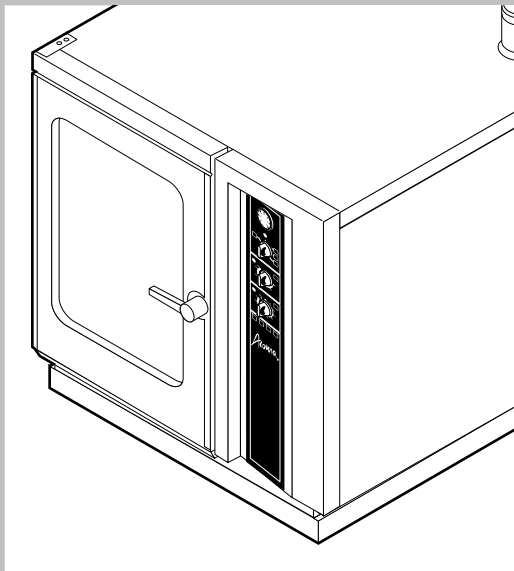

POS.	CODICE	PEZZI	DESCRIZIONE
1	R12100030	1	PORTA COMPLETA
2	R12100900	1	KIT CRUSCOTTO
3	R12200340	1	KIT CAMERA COTTURA FORNO
4	R12201140	1	RACCORDO UMIDIFICATORE
5	R12210030	1	COPERCHIO
6	R12210060	1	KIT DEFLETTORE
7	R12210220	1	FIANCO DX
8	R12210230	1	FIANCO SX
9	R12210260	1	SCHIENA
10	R58006390	2	VITE FERMO DEFLETTORE
11	R70042820	1	GUARNIZIONE FACCIAIA FORNO
12	R75300090	1	MASCHERINA VENTILATORE Ø 350

POS.	CODICE	PEZZI	DESCRIZIONE

POS.	CODICE	PEZZI	DESCRIZIONE
1	R12200810	1	FLANGIA BOCCOLA CHIUSURA
2	R12200890	1	IMPUGNATURA MANIGLIA
3	R12200900	1	FLANGIA BOCCOLA CONTROPORTA
4	R12210180	1	PORTA
5	R12210190	1	FERMAVETRO DX
6	R12210200	1	CALOTTA DX LAMPADE
7	R12210210	1	CALOTTA SX LAMPADE
8	R12210280	1	CERNIERA SUPERIORE
9	R12210290	1	CERNIERA INFERIORE
10	R12420640	1	CONTROPORTA
11	R12420660	1	FERMAVETRO SX
12	R58001920	1	PERNO MANIGLIA
13	R58002300	1	CERNO PULSANTE
14	R58002320	1	SPINA PULSANTE
15	R58002350	1	PERNO NASELLO MANIGLIA
16	R58002370	1	FERMO ROTAZIONE MANIGLIA
17	R58004781	1	GANCIO PERNO MANIGLIA C/NOTTOLO
18	R58005050	1	NASELLO MANIGLIA
19	R58006370	1	VITE VITE BLOCCAGGIO PERNO MANIGLIA