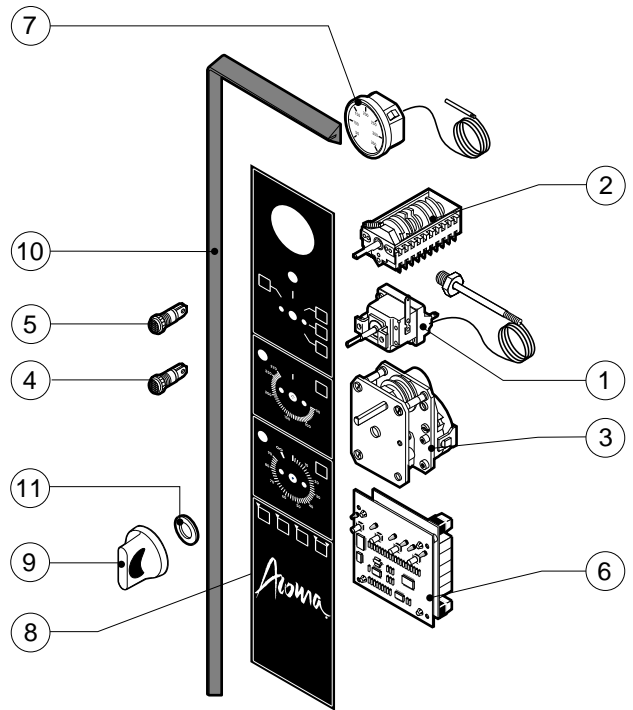

POS.	CODICE	PEZZI	DESCRIZIONE
1	R65070210	1	KIT TERMOSTATO 50/270°C
2	R65080020	1	COMMUTATORE
3	R65090050	1	CONTAMINUTI 90'
4	R65270220	2	LAMPADA SPIA ARANCIONE
5	R65270230	1	LAMPADA SPIA VERDE
6	R65300510	1	SCHEDA TASTIERA
7	R65340050	1	TERMOMETRO
8	R67011510	1	TARGA LAINOX
9	R69030150	3	KIT MANOPOLA
10	R70042920	1	GUARNIZIONE CRUSCOTTO
11	R70050020	6	GUARNIZIONE MANOPOLA

POS.	CODICE	PEZZI	DESCRIZIONE