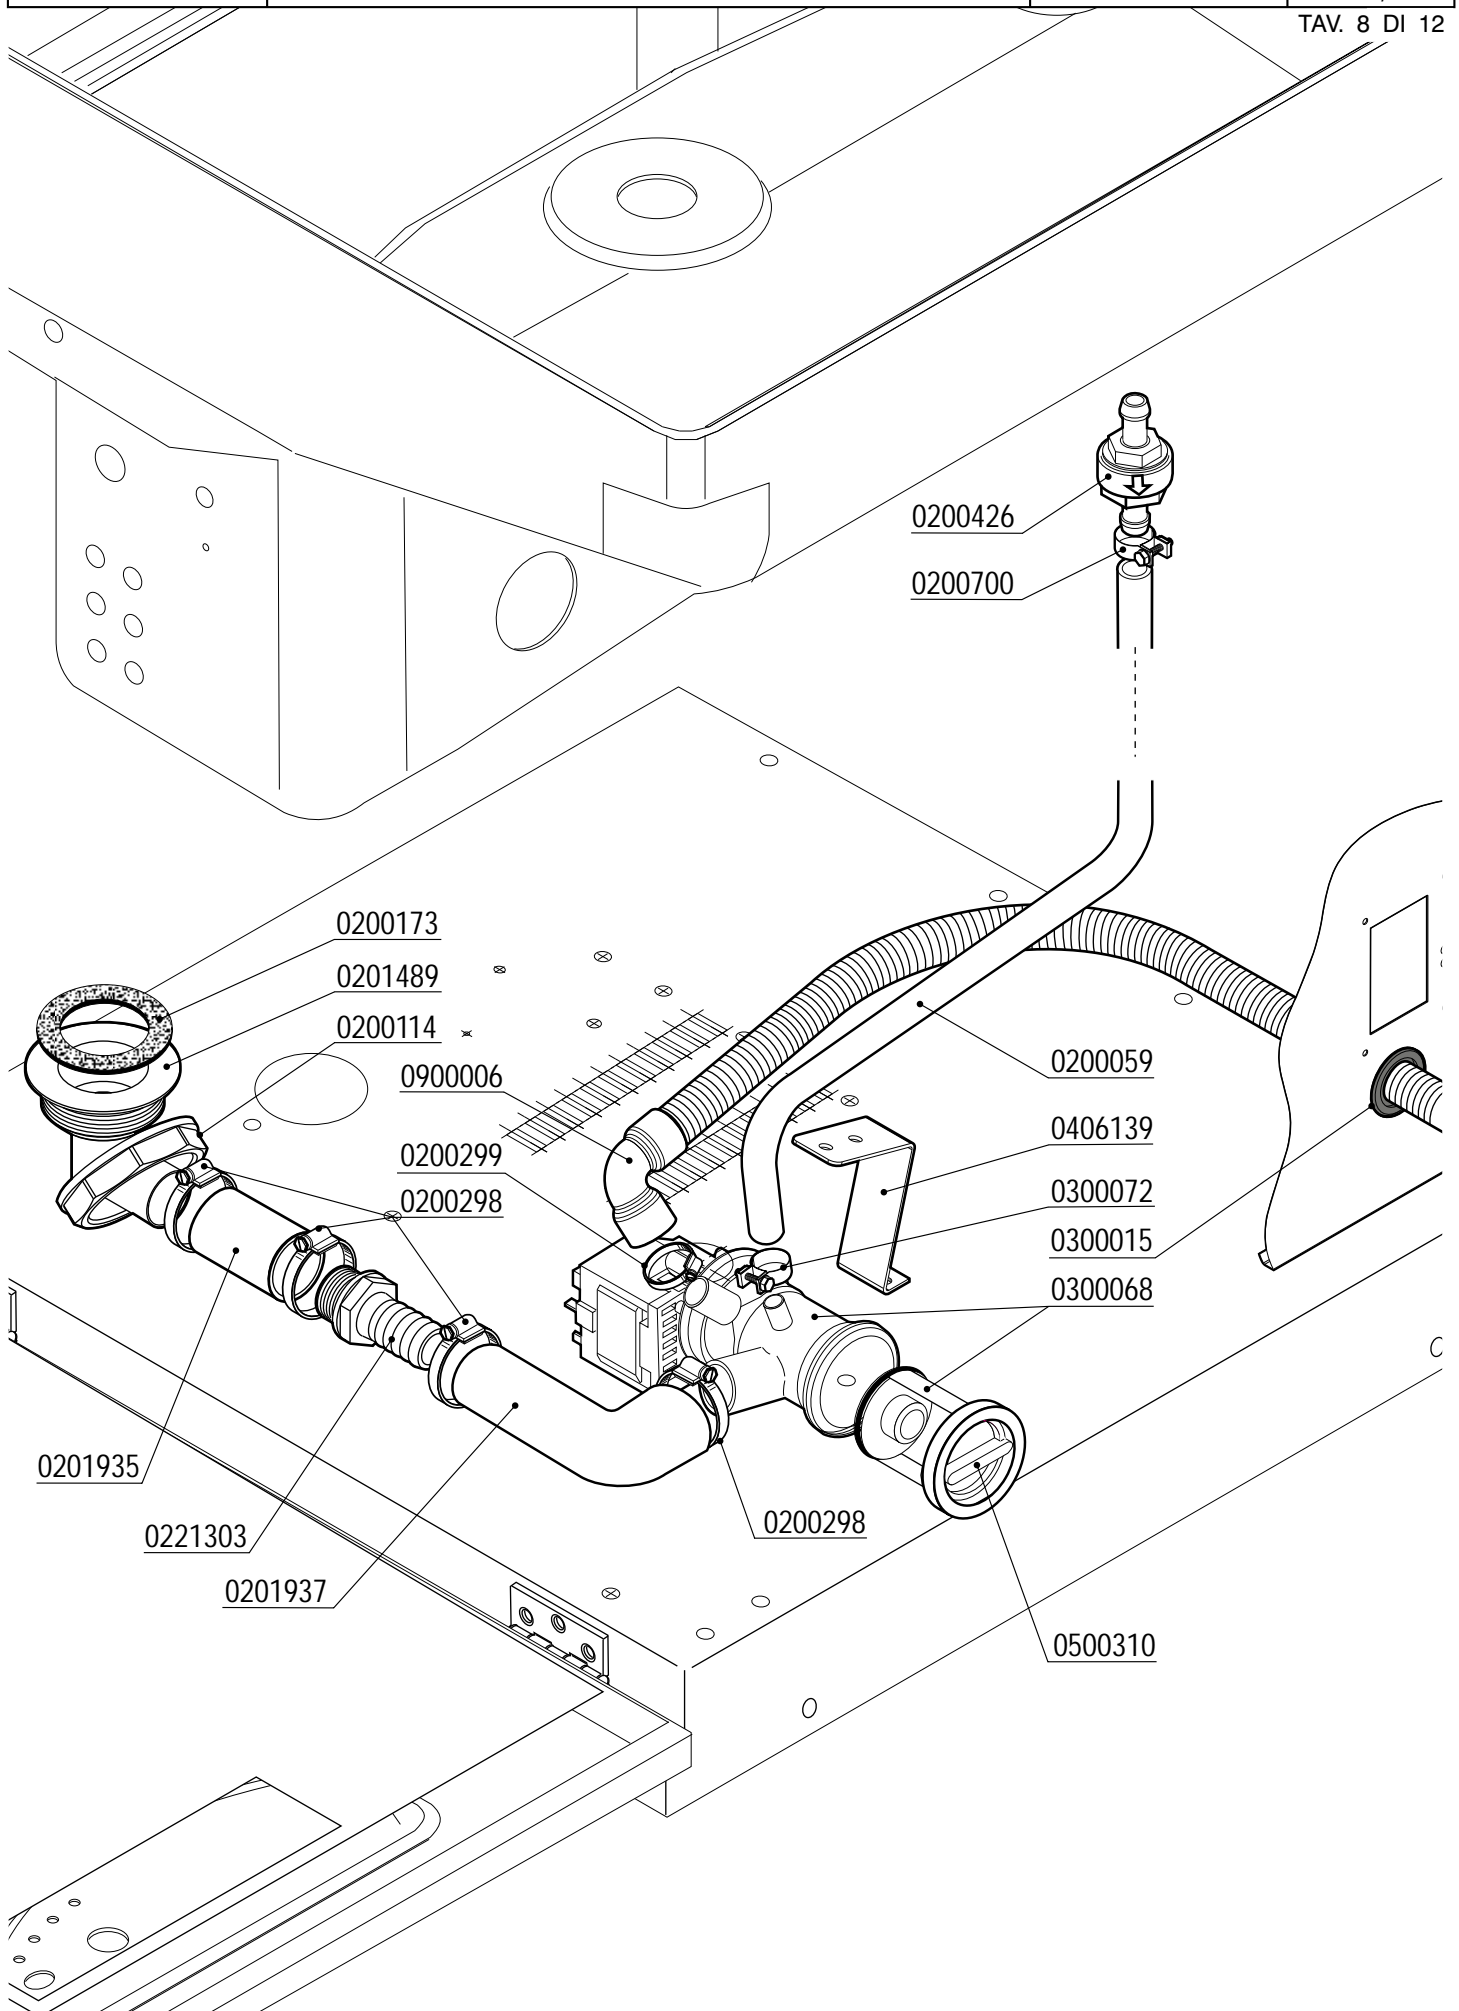

**PARTI DI RICAMBIO**  
**PIECES DETACHEES**  
**SPARE PARTS**  
**ERSATZTEILE**  
**REPUESTOS**

GRUPPO POMPA SCARICO - POMPE DE VIDANGE  
DRAIN PUMPE PARTS - ABLAUFPUMPE  
BOMBA DESAGUE

MOD.  
**015/24L**  
**L24-ek/L25-ek**

TAV.  
**8 Q**  
ED. 10/2013  
TAV. 8 DI 12

DOSATORE DETERSIVO - DOSEUR DE PRODUIT LESSIVIEL  
DETERGENT PUMP - WASCHMITTELDOSIERGERÄT-DOSIFICADOR LAVADO

DOSATORE ADDITIVO DI RISCIAQUO-DOSEUR DE PRODUIT POUR RINÇAGE  
RINSE AID DISPENSER - NACHSPÜLMITTELDOSIERGERÄT-DOSIFICADOR ABRILLANTADOR