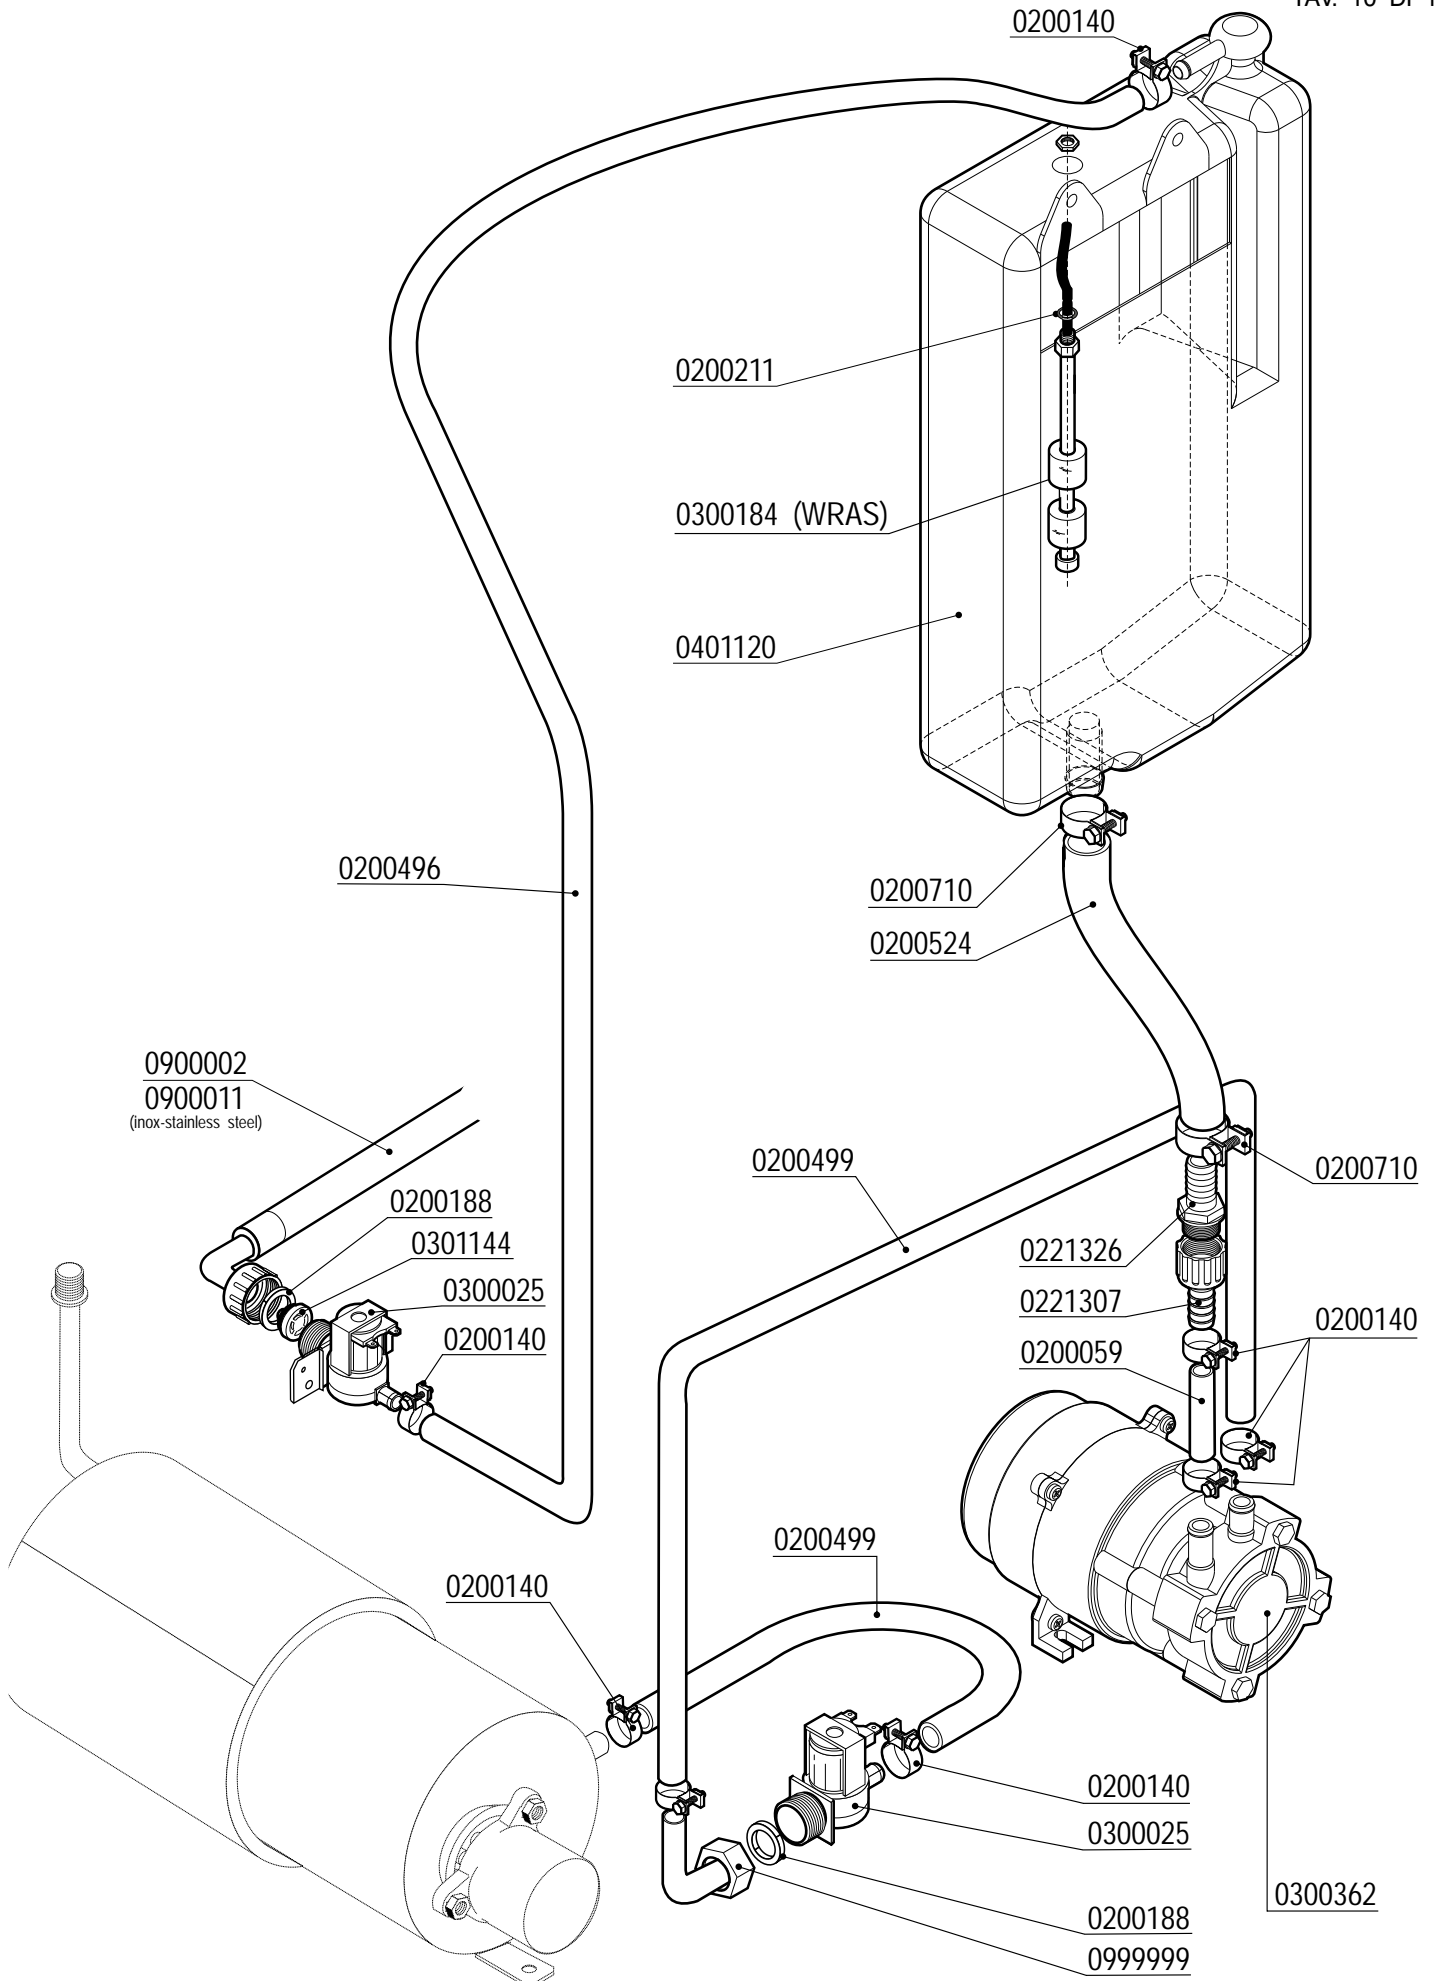

**PARTI DI RICAMBIO**  
**PIECES DETACHEES**  
**SPARE PARTS**  
**ERSATZTEILE**  
**REPUESTOS**

GRUPPO POMPA SCARICO - POMPE DE VIDANGE  
DRAIN PUMPE PARTS - ABLAUFPUMPE  
BOMBA DESAGUE

MOD.  
**015/24L**  
**L24-ek/L25-ek**

TAV.  
**8 Q**  
ED. 10/2013  
TAV. 8 DI 12

DOSATORE DETERSIVO - DOSEUR DE PRODUIT LESSIVIEL  
DETERGENT PUMP - WASCHMITTELDOSIERGERÄT-DOSIFICADOR LAVADO

DOSATORE ADDITIVO DI RISCIAQUO-DOSEUR DE PRODUIT POUR RINÇAGE  
RINSE AID DISPENSER - NACHSPÜLMITTELDOSIERGERÄT-DOSIFICADOR ABRILLANTADOR