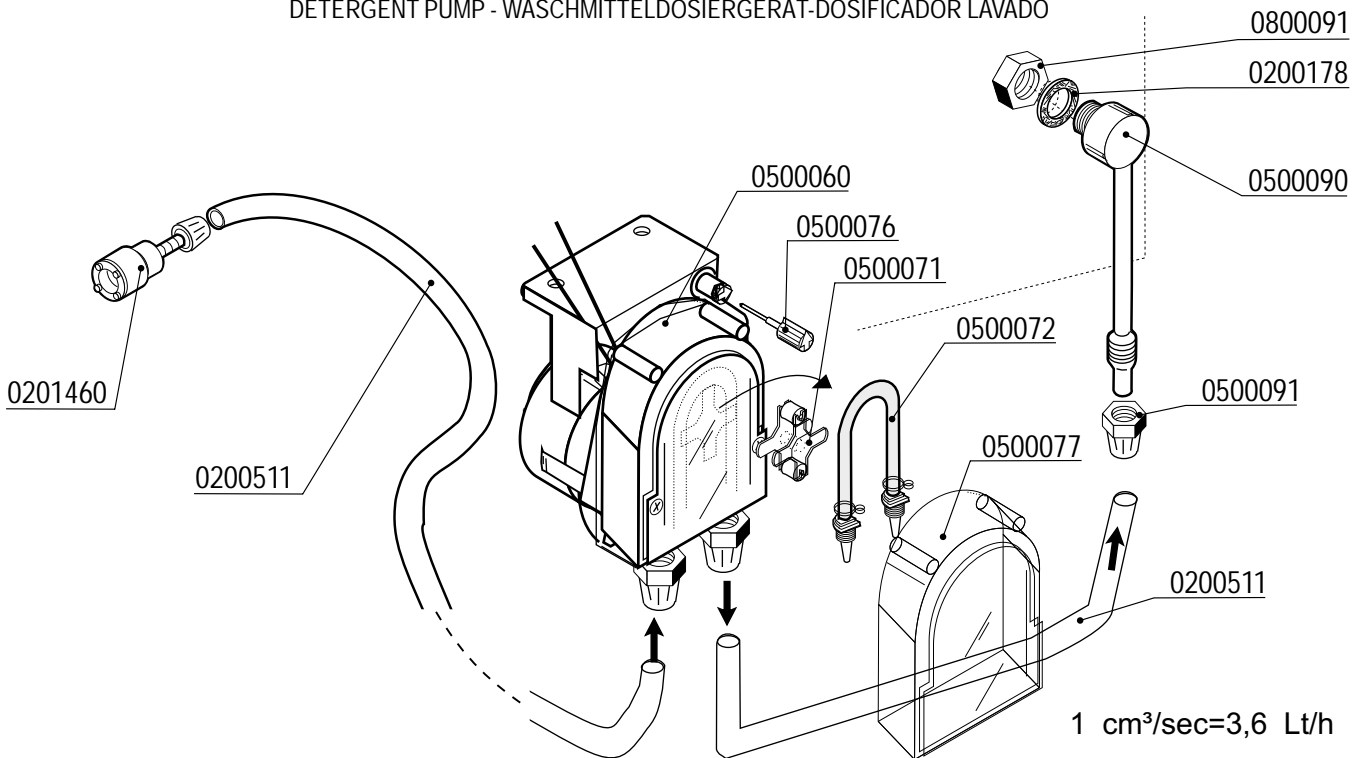

**PARTI DI RICAMBIO**  
**PIECES DETACHEES**  
**SPARE PARTS**  
**ERSATZTEILE**  
**REPUESTOS**

GRUPPO POMPA SCARICO - POMPE DE VIDANGE  
DRAIN PUMPE PARTS - ABLAUFPUMPE  
BOMBA DESAGUE

MOD.  
**015/24L**  
**L24-ek/L25-ek**

TAV.  
**8 Q**  
ED. 10/2013  
TAV. 8 DI 12

DOSATORE DETERSIVO - DOSEUR DE PRODUIT LESSIVIEL  
DETERGENT PUMP - WASCHMITTELDOSIERGERÄT-DOSIFICADOR LAVADO

DOSATORE ADDITIVO DI RISCIAQUO-DOSEUR DE PRODUIT POUR RINÇAGE  
RINSE AID DISPENSER - NACHSPÜLMITTELDOSIERGERÄT-DOSIFICADOR ABRILLANTADOR