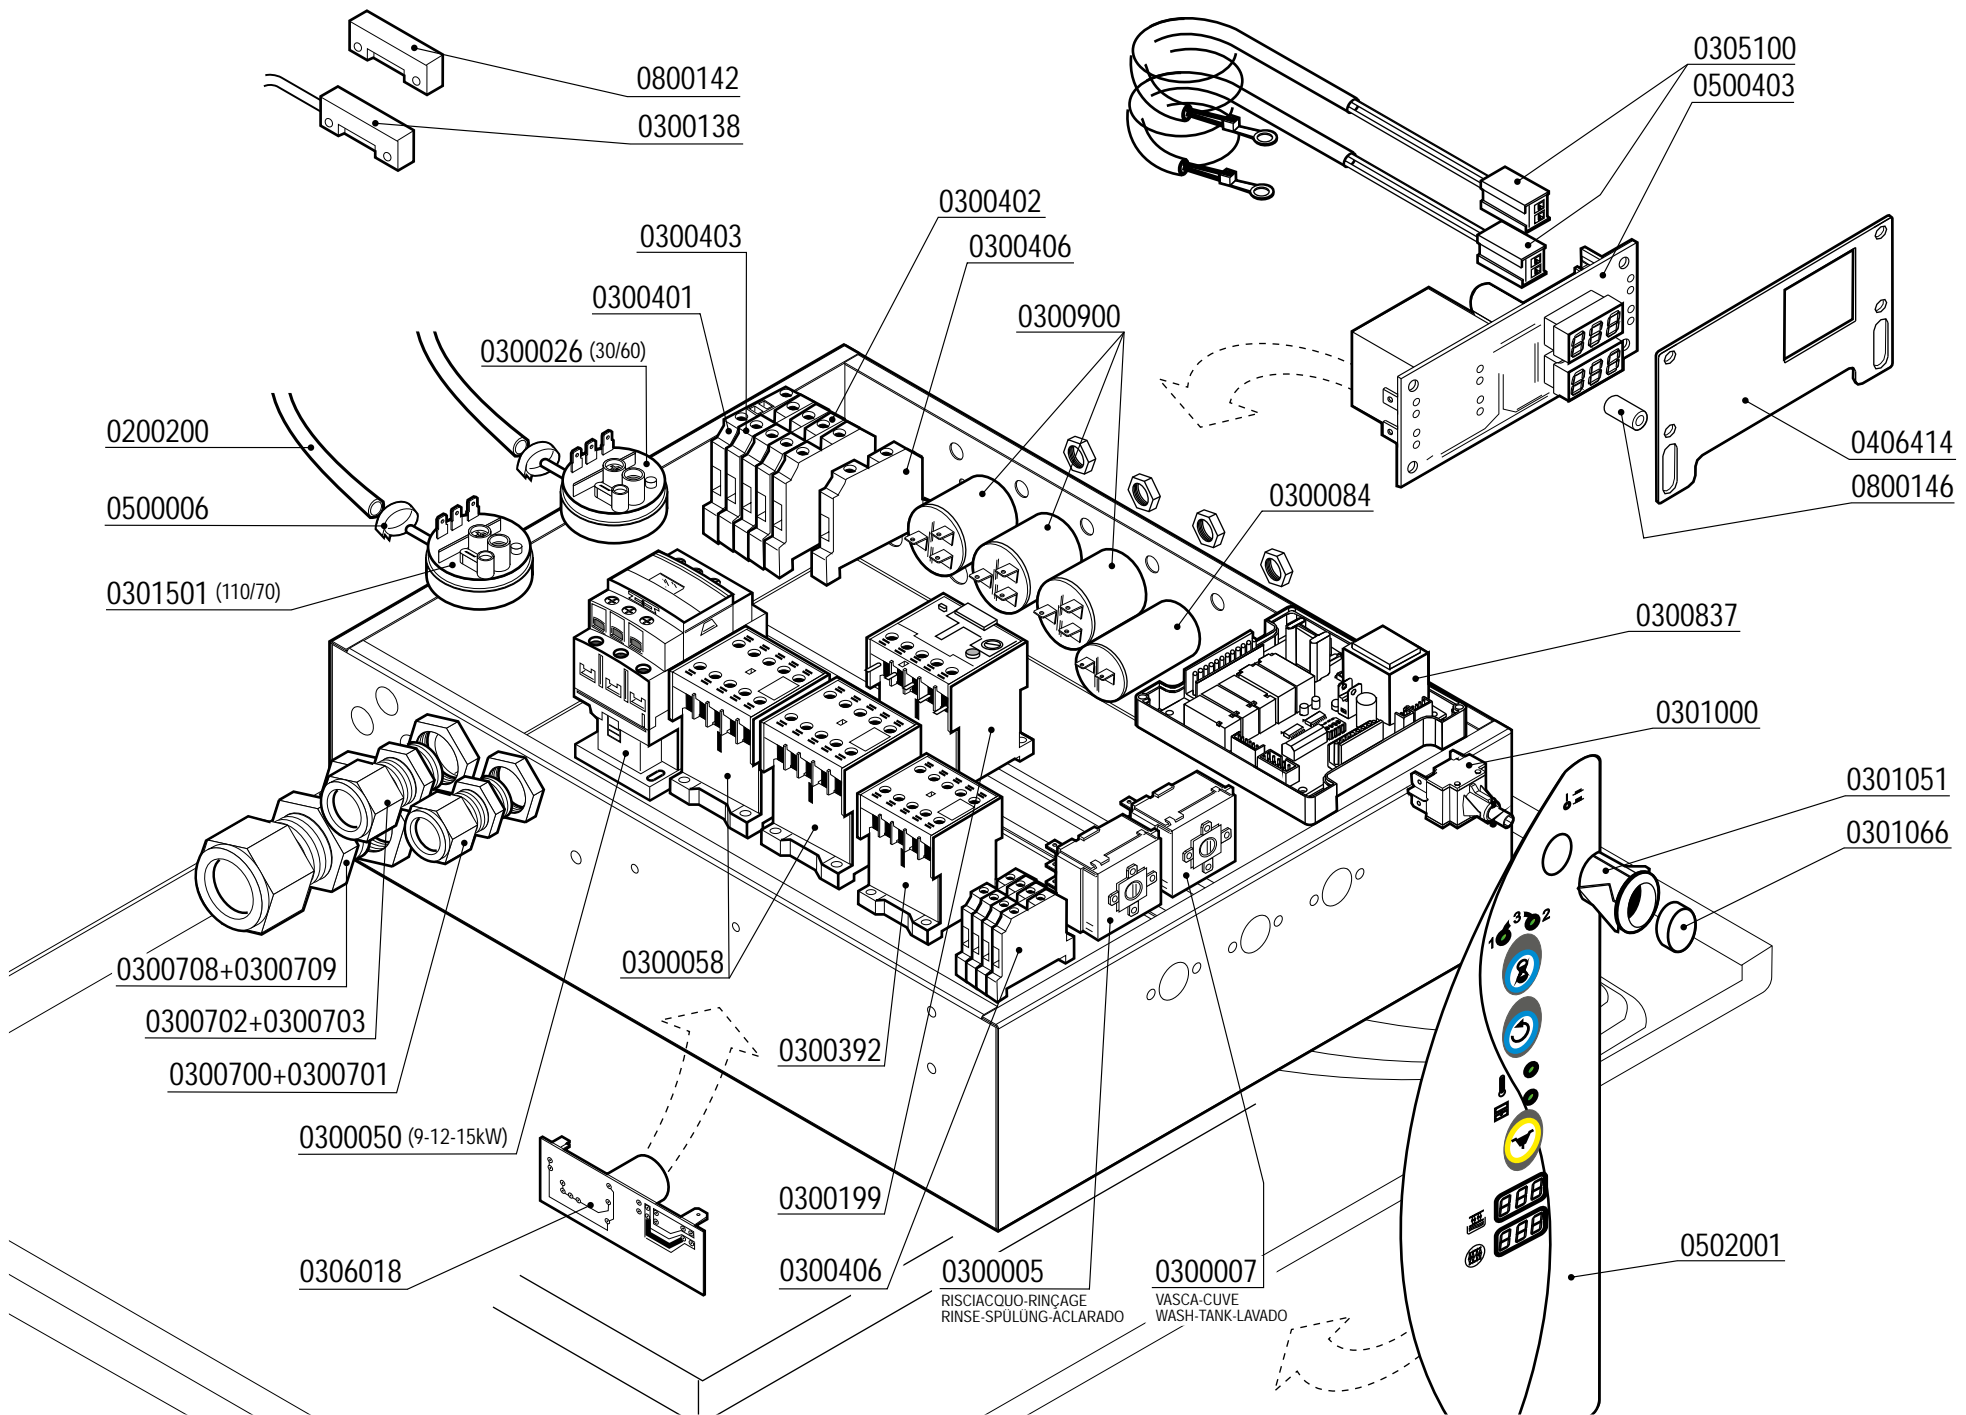

**PARTI DI RICAMBIO**  
**PIECES DETACHEES**  
**SPARE PARTS**  
**ERSATZTEILE**  
**REPUESTOS**

GRUPPO POMPA SCARICO - POMPE DE VIDANGE  
DRAIN PUMPE PARTS - ABLAUFPUMPE  
BOMBA DESAGUE

MOD.  
**015/24L**  
**L24-ek/L25-ek**

TAV.  
**8 Q**  
ED. 10/2013  
TAV. 8 DI 12

DOSATORE DETERSIVO - DOSEUR DE PRODUIT LESSIVIEL  
DETERGENT PUMP - WASCHMITTELDOSIERGERÄT-DOSIFICADOR LAVADO

DOSATORE ADDITIVO DI RISCIAQUO-DOSEUR DE PRODUIT POUR RINÇAGE  
RINSE AID DISPENSER - NACHSPÜLMITTELDOSIERGERÄT-DOSIFICADOR ABRILLANTADOR