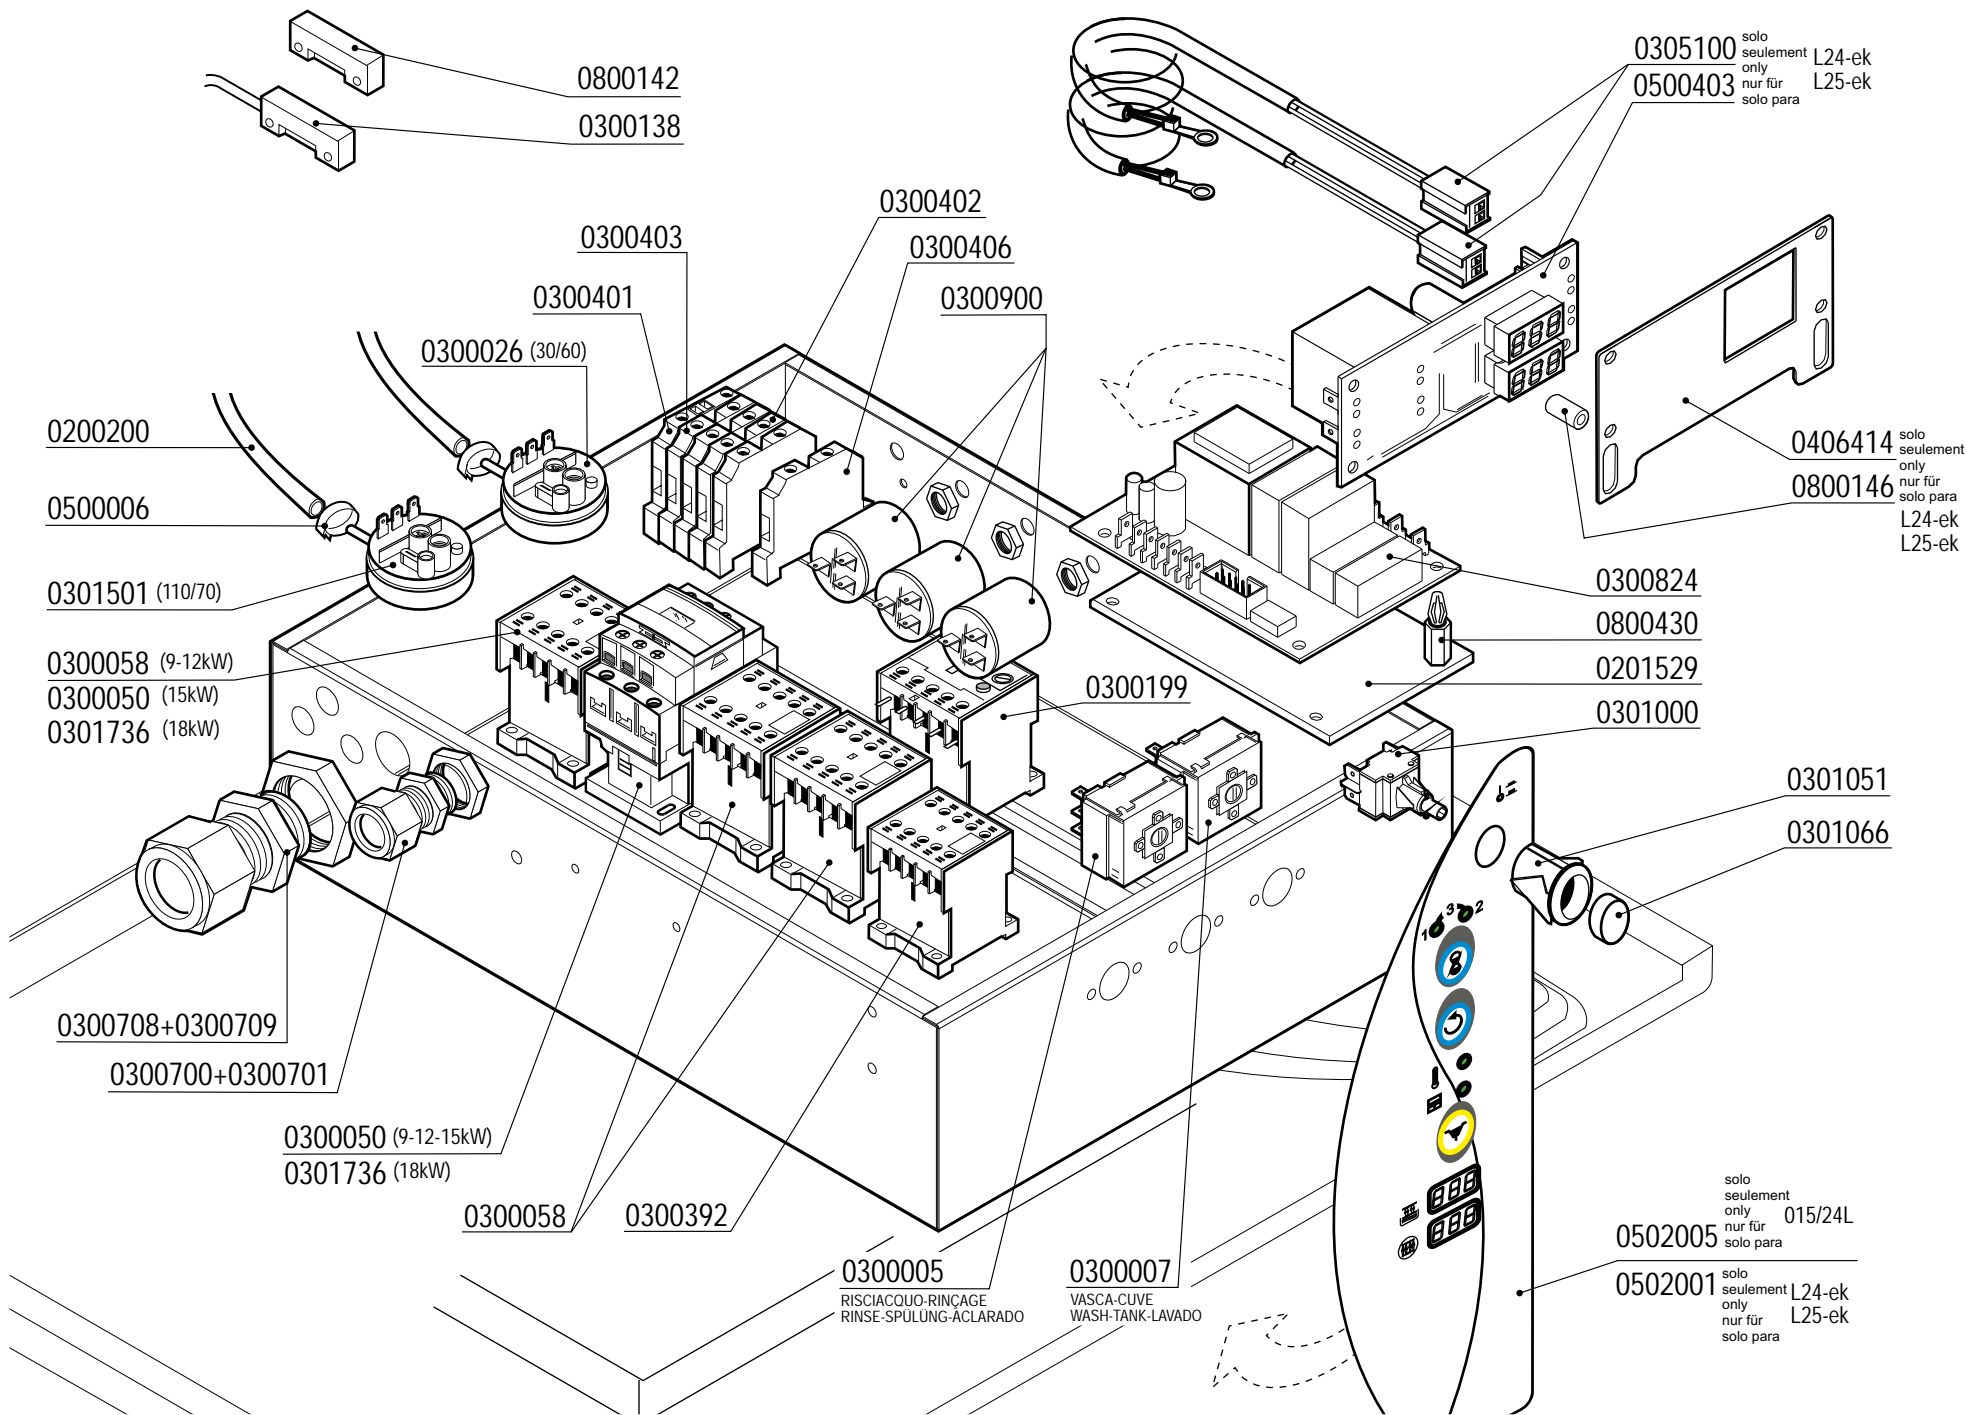

**PARTI DI RICAMBIO**  
**PIECES DETACHEES**  
**SPARE PARTS**  
**ERSATZTEILE**  
**REPUESTOS**

GRUPPO POMPA SCARICO - POMPE DE VIDANGE  
DRAIN PUMPE PARTS - ABLAUFPUMPE  
BOMBA DESAGUE

MOD.  
**015/24L**  
**L24-ek/L25-ek**

TAV.  
**8 Q**  
ED. 10/2013  
TAV. 8 DI 12

DOSATORE DETERSIVO - DOSEUR DE PRODUIT LESSIVIEL  
DETERGENT PUMP - WASCHMITTELDOSIERGERÄT-DOSIFICADOR LAVADO

DOSATORE ADDITIVO DI RISCIAQUO-DOSEUR DE PRODUIT POUR RINÇAGE  
RINSE AID DISPENSER - NACHSPÜLMITTELDOSIERGERÄT-DOSIFICADOR ABRILLANTADOR

cod. 0599999

DOSATORE DETERSIVO - DOSEUR DE PRODUIT LESSIVIEL  
DETERGENT PUMP - WASCHMITTELDOSIERGERÄT-DOSIFICADOR LAVADO

DOSATORE ADDITIVO DI RISCIAQUO-DOSEUR DE PRODUIT POUR RINÇAGE  
RINSE AID DISPENSER - NACHSPÜLMITTELDOSIERGERÄT-DOSIFICADOR ABRILLANTADOR