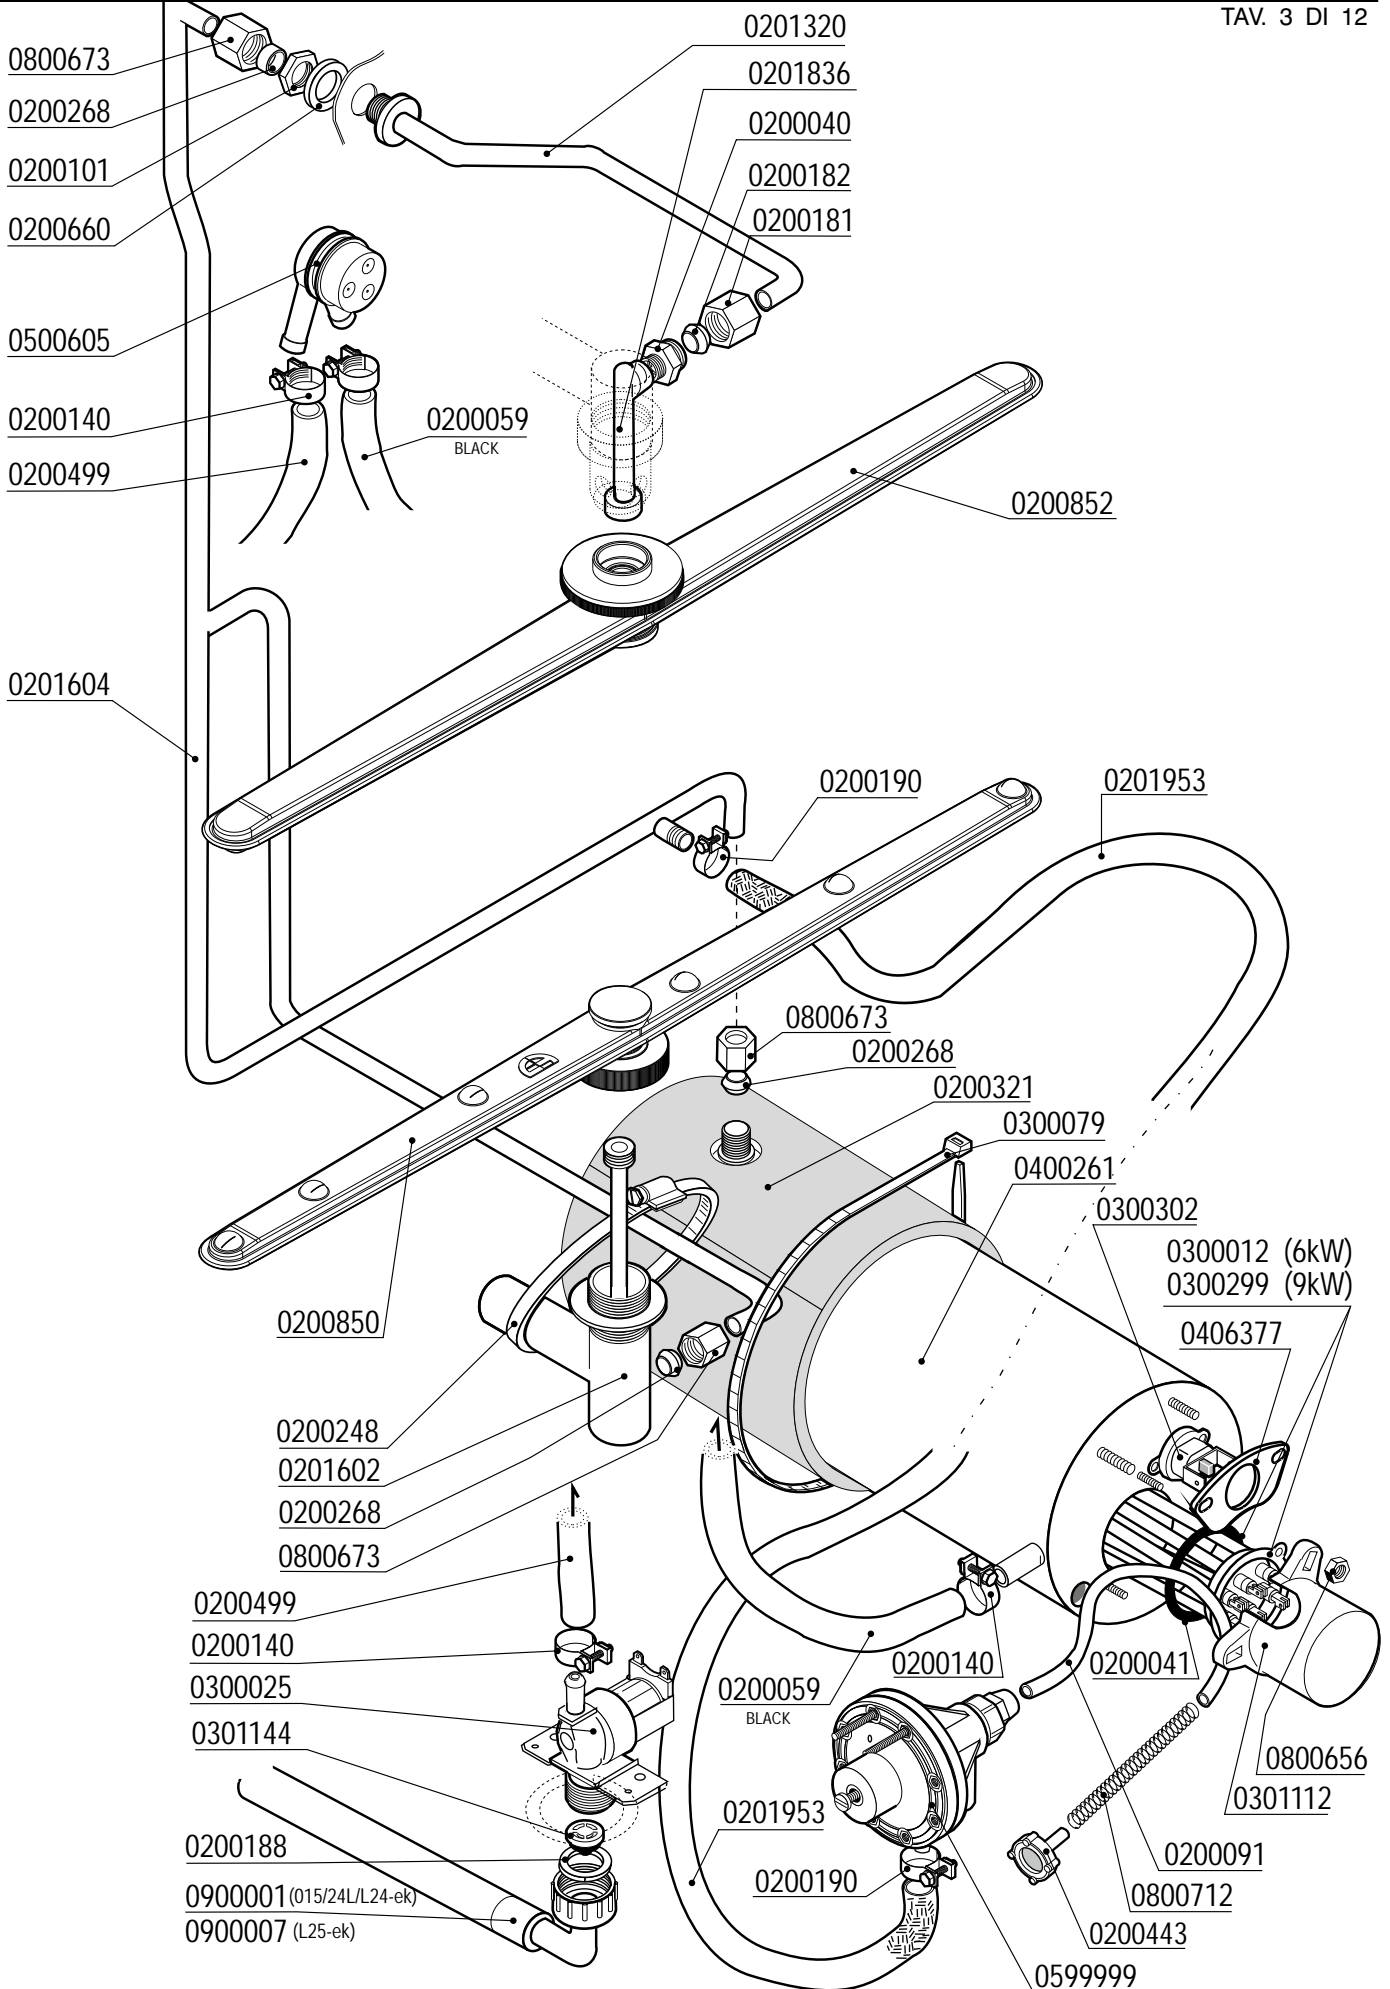

**Lavastoviglie**  
**Lave-vaisselle**  
**Dishwashers**  
**Geschirrspüler**  
**Lavavajillas**

**015/24L**  
**L24-ek**  
**L25-ek**

**Ed.**  
**10/2013**

**Rev. Q**

**015/24L**  
**L24-ek**  
**L25-ek**

**PARTI DI RICAMBIO**  
**PIECES DETACHEES**  
**SPARE PARTS**  
**ERSATZTEILE**  
**REPUESTOS**

GRUPPO POMPA SCARICO - POMPE DE VIDANGE  
DRAIN PUMPE PARTS - ABLAUFPUMPE  
BOMBA DESAGUE

MOD.  
**015/24L**  
**L24-ek/L25-ek**

TAV.  
**8 Q**  
ED. 10/2013  
TAV. 8 DI 12

DOSATORE DETERSIVO - DOSEUR DE PRODUIT LESSIVIEL  
DETERGENT PUMP - WASCHMITTELDOSIERGERÄT-DOSIFICADOR LAVADO

DOSATORE ADDITIVO DI RISCIAQUO-DOSEUR DE PRODUIT POUR RINÇAGE  
RINSE AID DISPENSER - NACHSPÜLMITTELDOSIERGERÄT-DOSIFICADOR ABRILLANTADOR