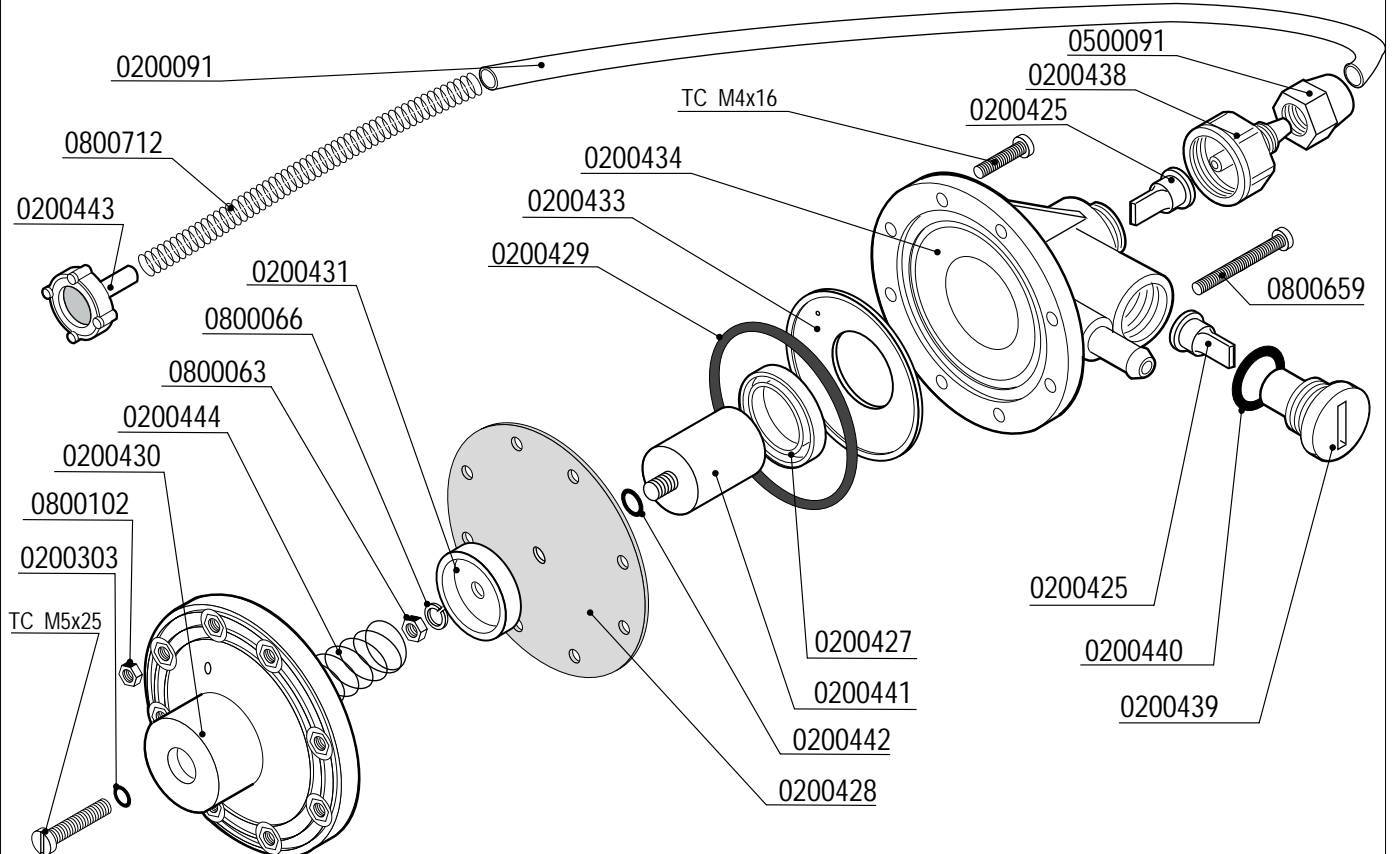

DOSATORE ADDITIVO DI RISCIAQUO-DOSEUR DE PRODUIT POUR RINÇAGE
RINSE AID DISPENSER - NACHSPÜLMITTELDOSIERGERÄT-DOSIFICADOR ABRILLANTADOR

cod. 0599999