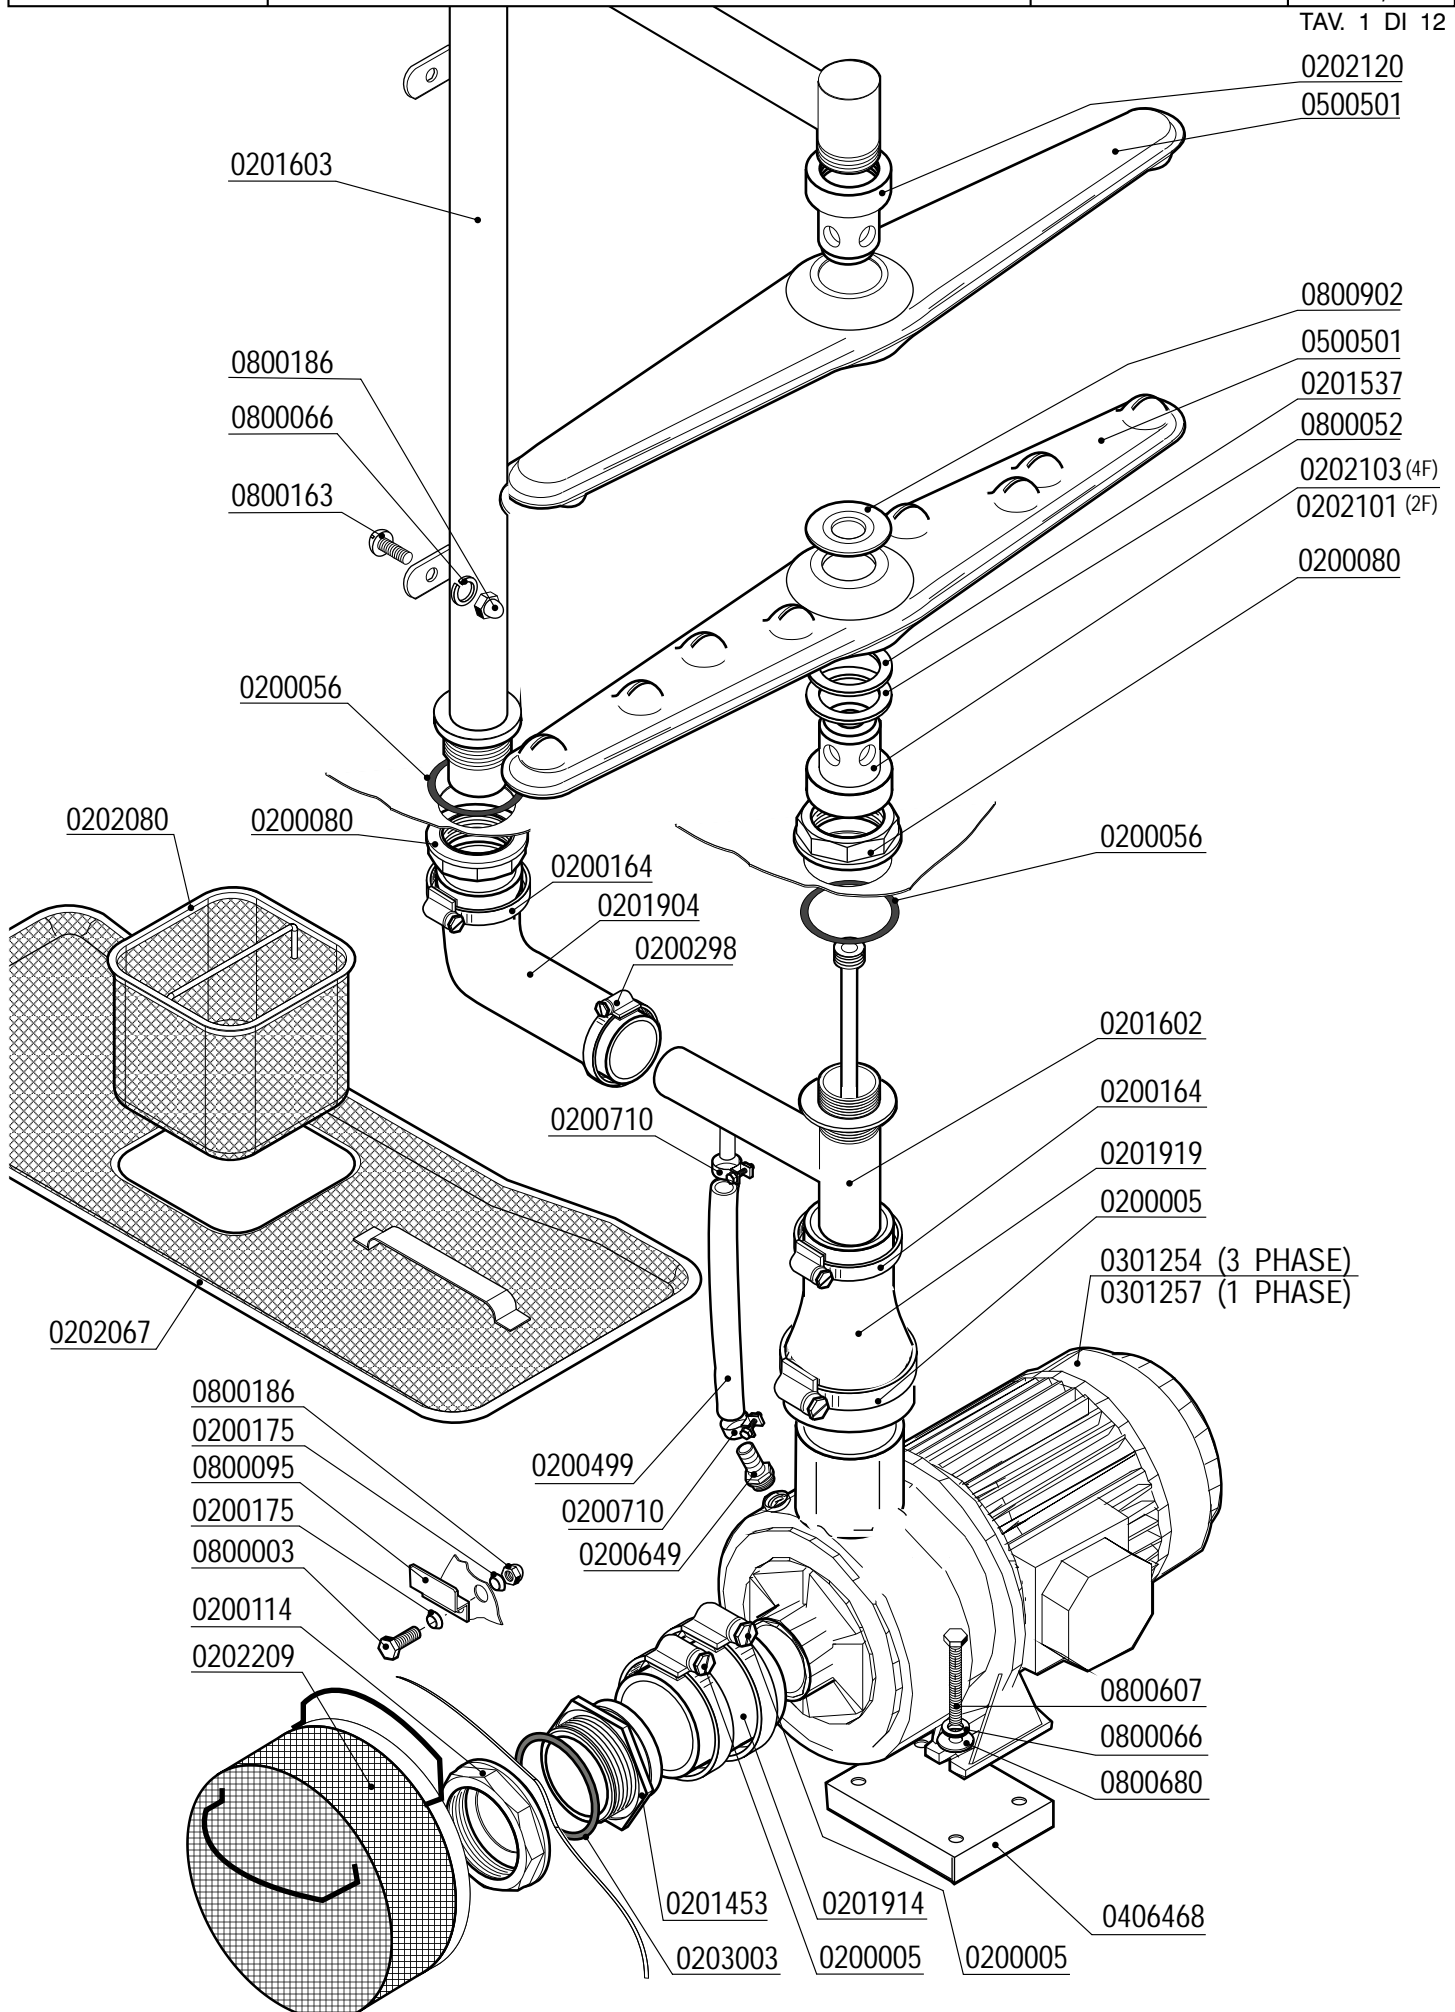

**Lavastoviglie**  
**Lave-vaisselle**  
**Dishwashers**  
**Geschirrspüler**  
**Lavavajillas**

**015/24L**  
**L24-ek**  
**L25-ek**

**Ed.**  
**10/2013**

**Rev. Q**

**015/24L**  
**L24-ek**  
**L25-ek**

**PARTI DI RICAMBIO**  
**PIECES DETACHEES**  
**SPARE PARTS**  
**ERSATZTEILE**  
**REPUESTOS**

GRUPPO POMPA SCARICO - POMPE DE VIDANGE  
DRAIN PUMPE PARTS - ABLAUFPUMPE  
BOMBA DESAGUE

MOD.  
**015/24L**  
**L24-ek/L25-ek**

TAV.  
**8 Q**  
ED. 10/2013  
TAV. 8 DI 12

DOSATORE DETERSIVO - DOSEUR DE PRODUIT LESSIVIEL  
DETERGENT PUMP - WASCHMITTELDOSIERGERÄT-DOSIFICADOR LAVADO

DOSATORE ADDITIVO DI RISCIAQUO-DOSEUR DE PRODUIT POUR RINÇAGE  
RINSE AID DISPENSER - NACHSPÜLMITTELDOSIERGERÄT-DOSIFICADOR ABRILLANTADOR