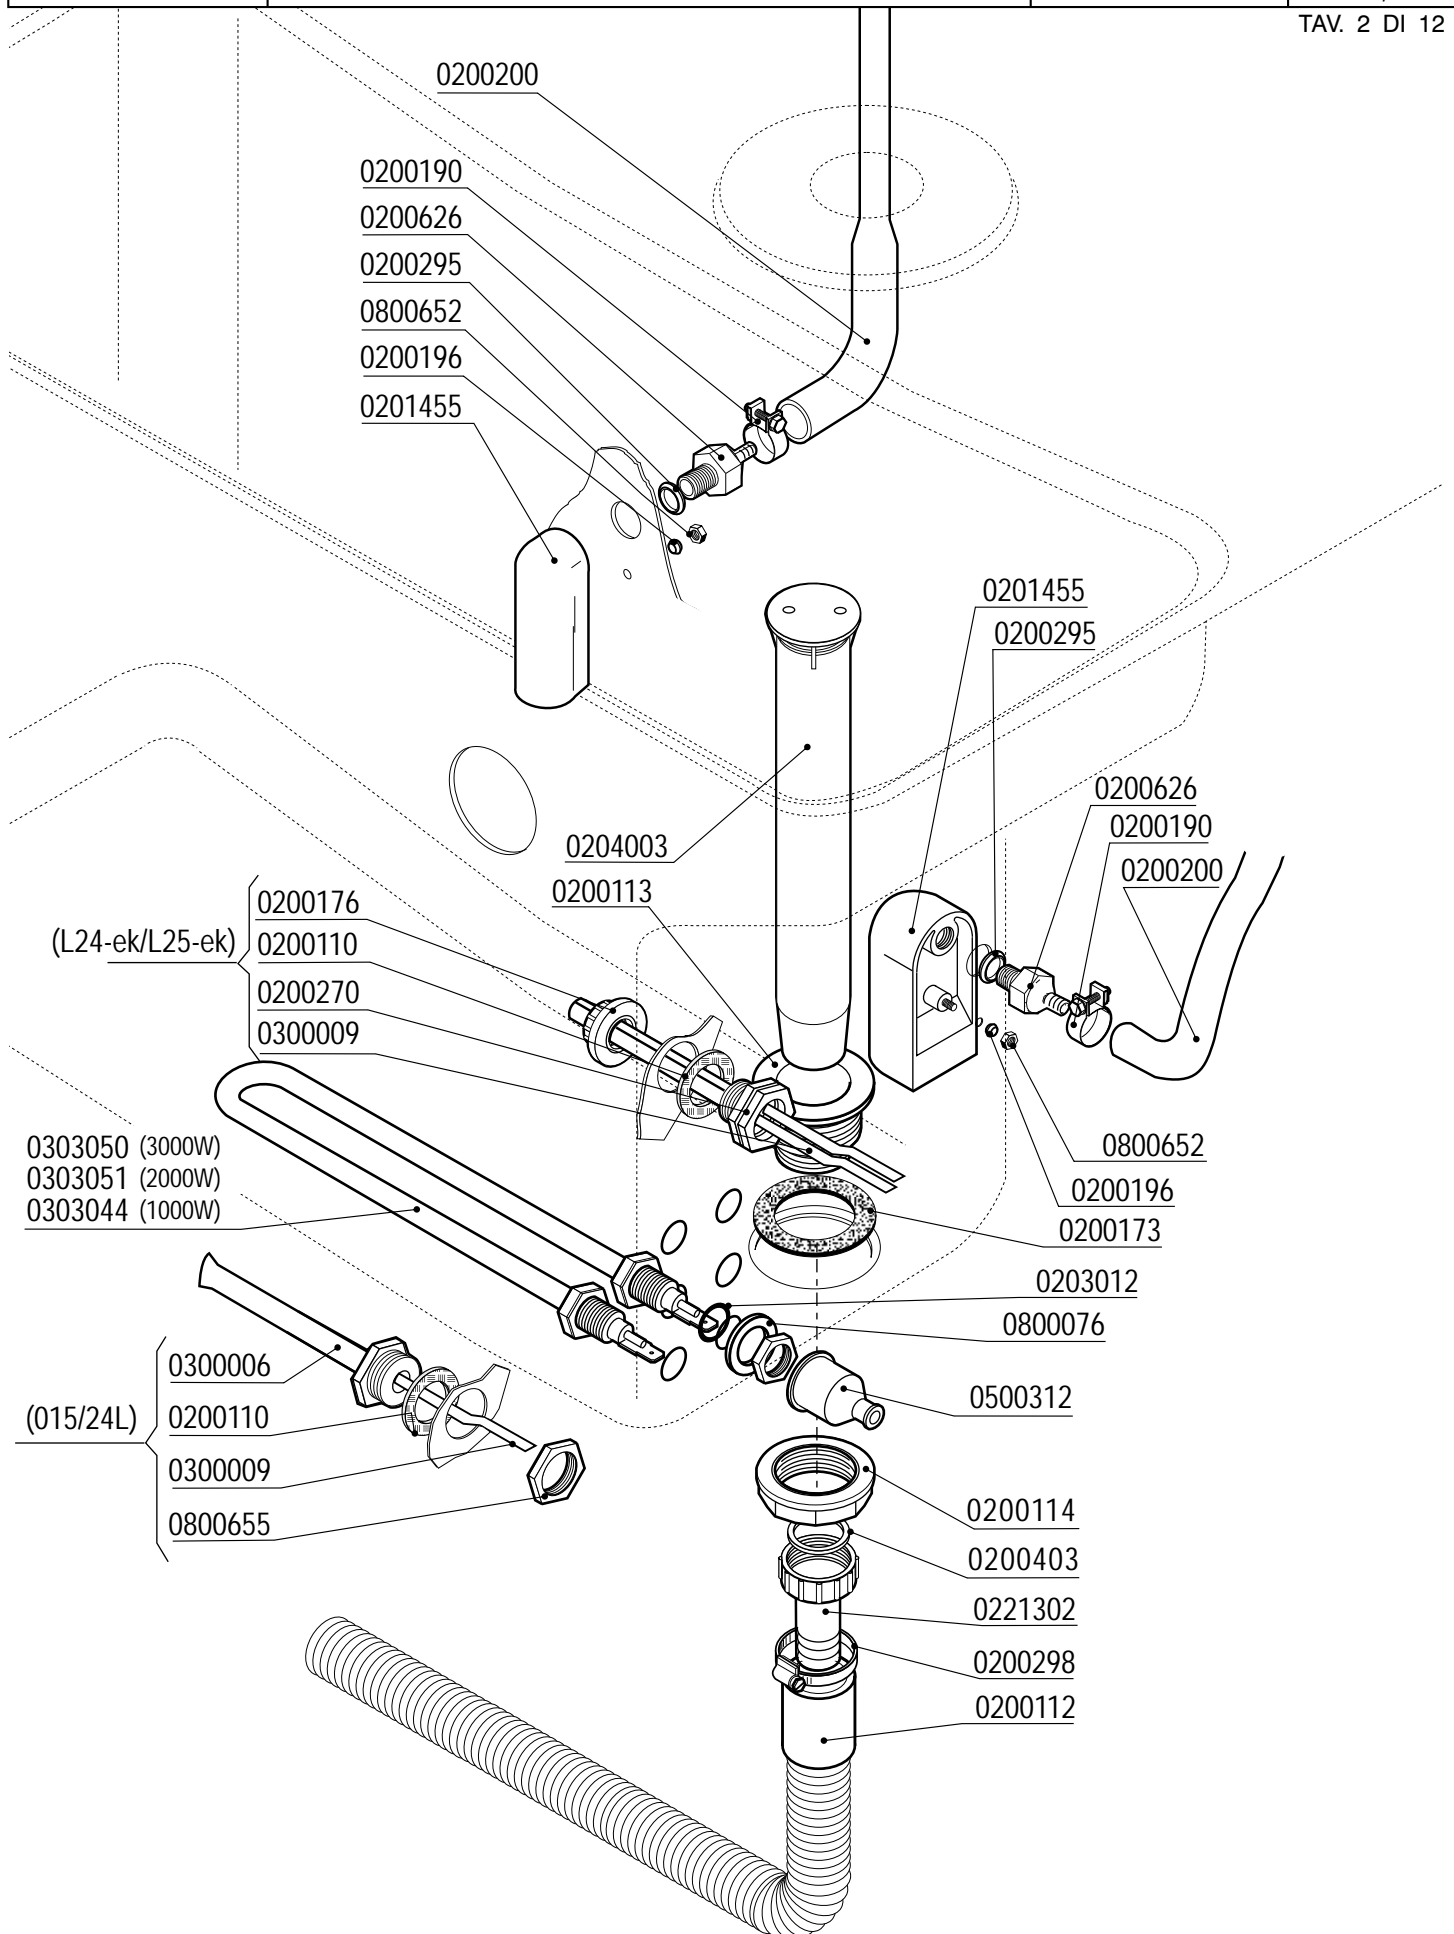

**Lavastoviglie**  
**Lave-vaisselle**  
**Dishwashers**  
**Geschirrspüler**  
**Lavavajillas**

**015/24L**  
**L24-ek**  
**L25-ek**

**Ed.**  
**10/2013**

**Rev. Q**

**015/24L**  
**L24-ek**  
**L25-ek**

**PARTI DI RICAMBIO**  
**PIECES DETACHEES**  
**SPARE PARTS**  
**ERSATZTEILE**  
**REPUESTOS**

GRUPPO POMPA SCARICO - POMPE DE VIDANGE  
DRAIN PUMPE PARTS - ABLAUFPUMPE  
BOMBA DESAGUE

MOD.  
**015/24L**  
**L24-ek/L25-ek**

TAV.  
**8 Q**  
ED. 10/2013  
TAV. 8 DI 12

DOSATORE DETERSIVO - DOSEUR DE PRODUIT LESSIVIEL  
DETERGENT PUMP - WASCHMITTELDOSIERGERÄT-DOSIFICADOR LAVADO

DOSATORE ADDITIVO DI RISCIAQUO-DOSEUR DE PRODUIT POUR RINÇAGE  
RINSE AID DISPENSER - NACHSPÜLMITTELDOSIERGERÄT-DOSIFICADOR ABRILLANTADOR

cod. 0599999

DOSATORE DETERSIVO - DOSEUR DE PRODUIT LESSIVIEL  
DETERGENT PUMP - WASCHMITTELDOSIERGERÄT-DOSIFICADOR LAVADO

DOSATORE ADDITIVO DI RISCIAQUO-DOSEUR DE PRODUIT POUR RINÇAGE  
RINSE AID DISPENSER - NACHSPÜLMITTELDOSIERGERÄT-DOSIFICADOR ABRILLANTADOR