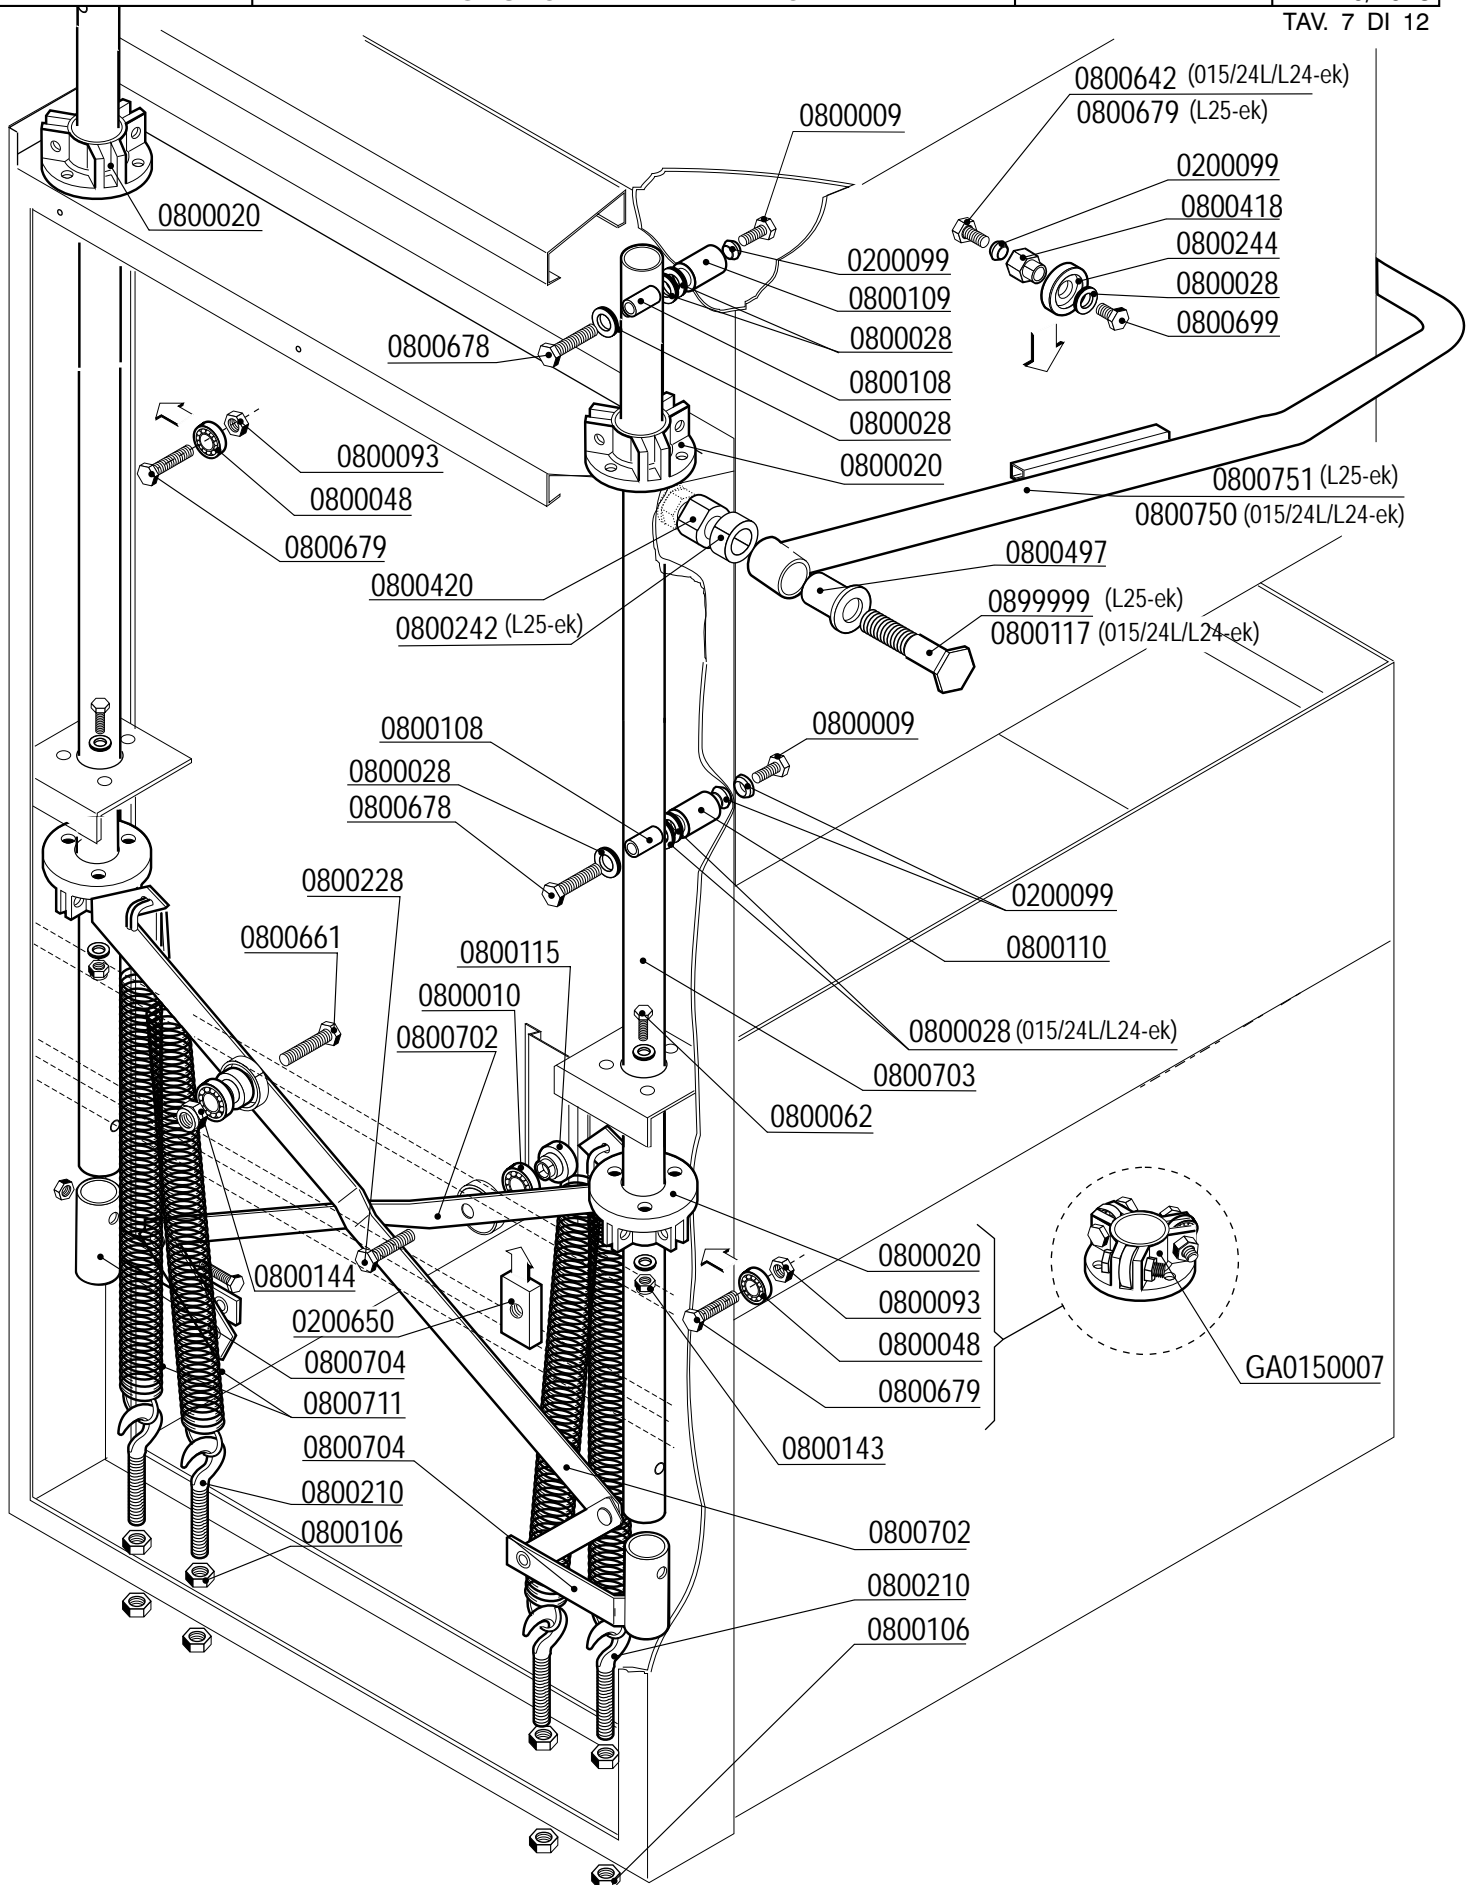

**PARTI DI RICAMBIO**  
**PIECES DETACHEES**  
**SPARE PARTS**  
**ERSATZTEILE**  
**REPUESTOS**

GRUPPO POMPA SCARICO - POMPE DE VIDANGE  
DRAIN PUMPE PARTS - ABLAUFPUMPE  
BOMBA DESAGUE

MOD.  
**015/24L**  
**L24-ek/L25-ek**

TAV.  
**8 Q**  
ED. 10/2013  
TAV. 8 DI 12

DOSATORE DETERSIVO - DOSEUR DE PRODUIT LESSIVIEL  
DETERGENT PUMP - WASCHMITTELDOSIERGERÄT-DOSIFICADOR LAVADO

DOSATORE ADDITIVO DI RISCIAQUO-DOSEUR DE PRODUIT POUR RINÇAGE  
RINSE AID DISPENSER - NACHSPÜLMITTELDOSIERGERÄT-DOSIFICADOR ABRILLANTADOR