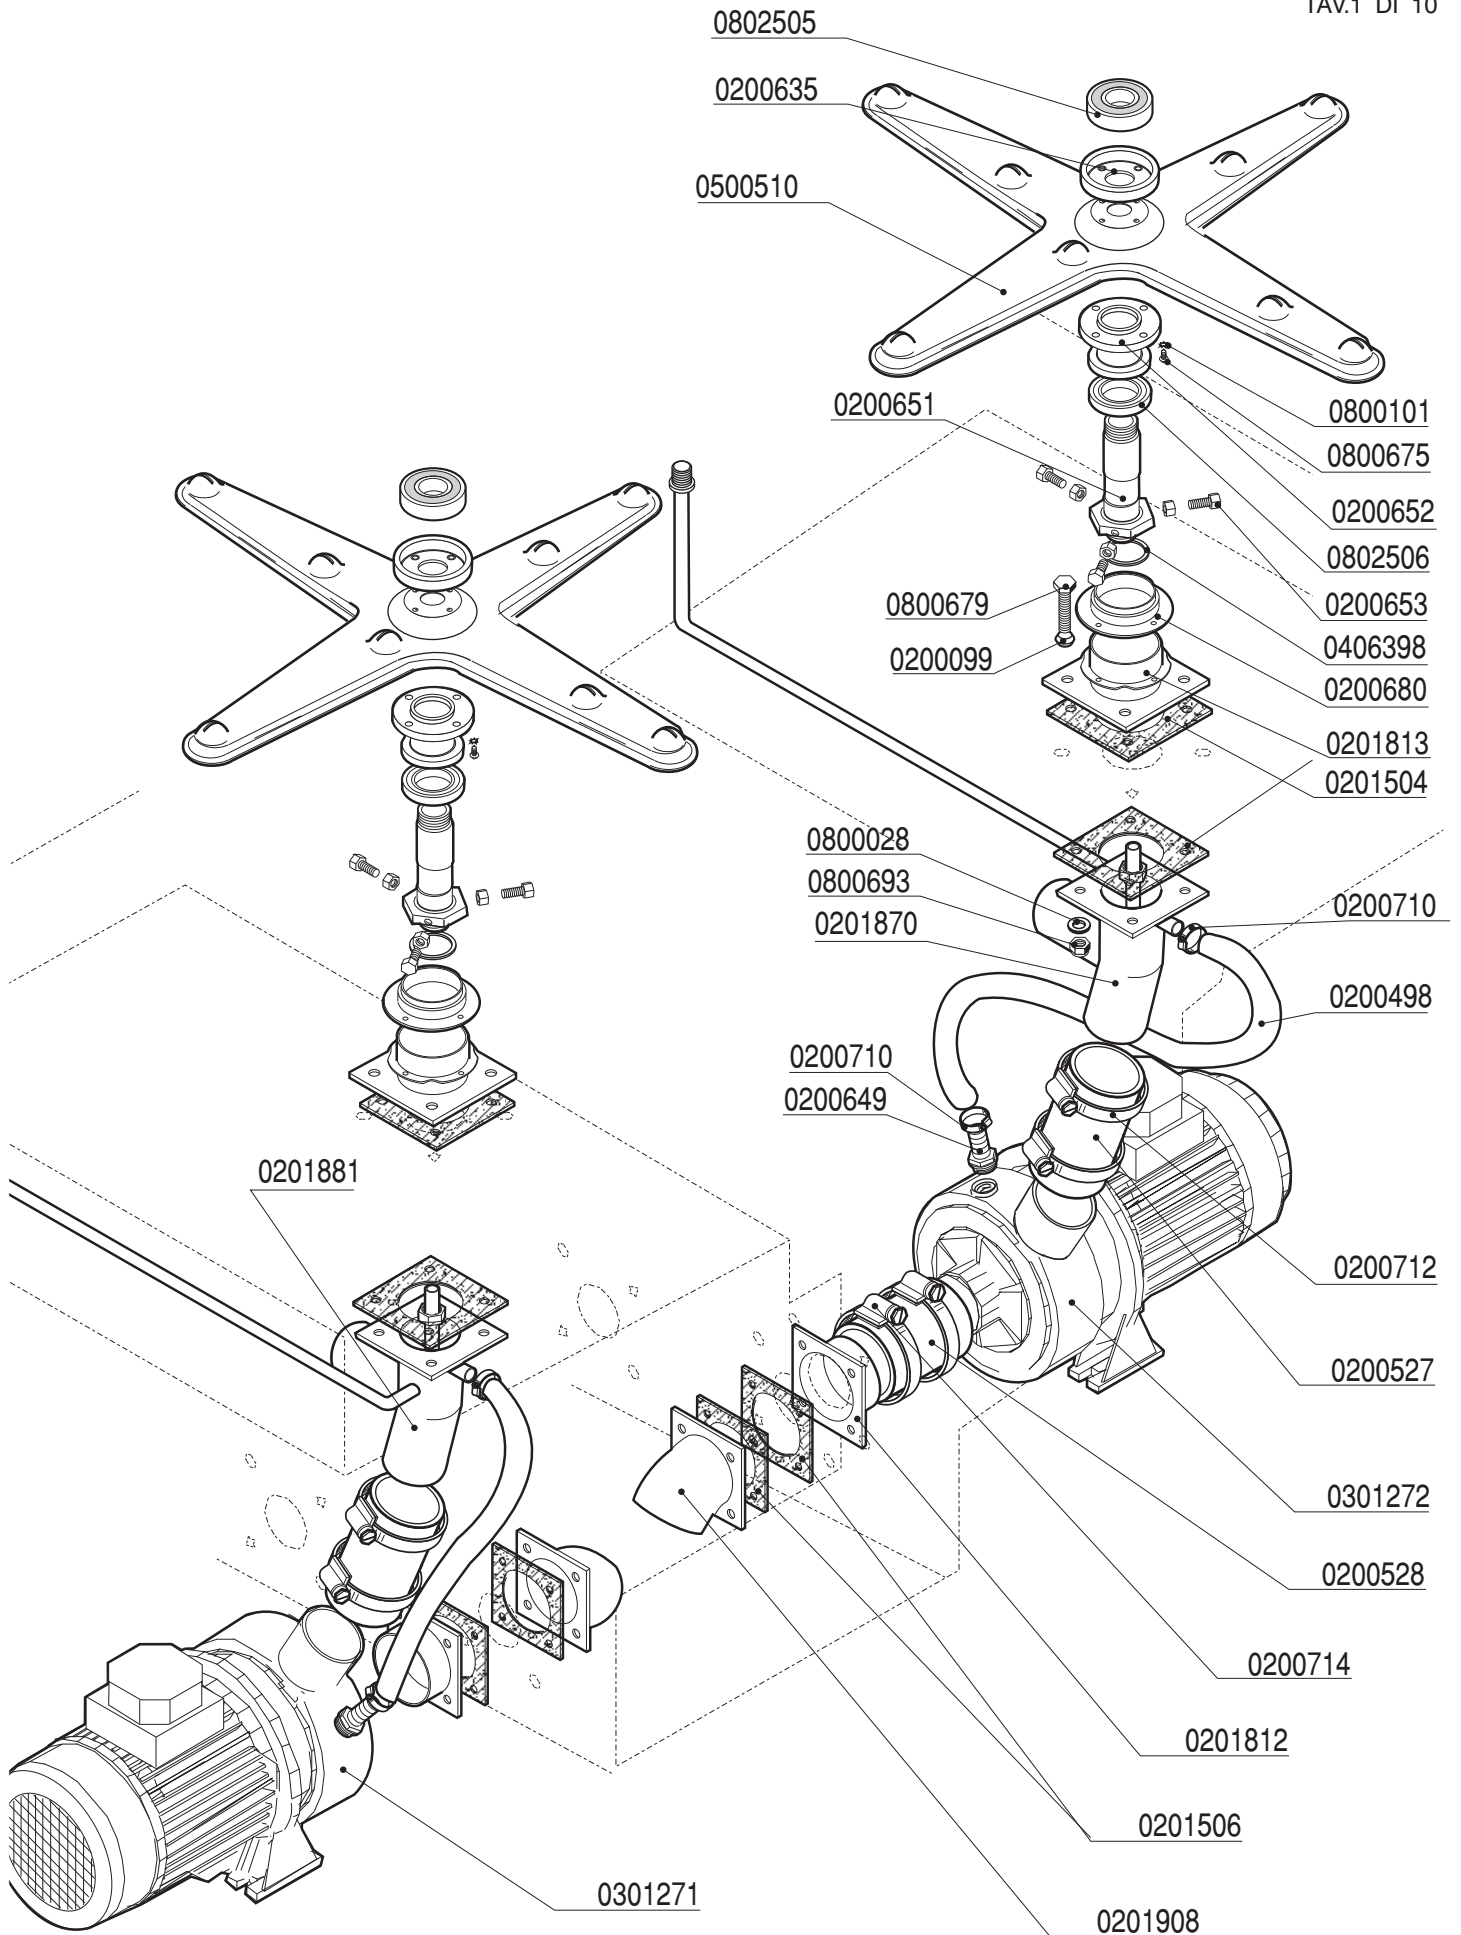

Lavaoggetti
Lave-ustensiles
Ware-washing machine
Zübehöre-Spüler
Lavaperolas

Ed.
07/2006

Rev. B

LP31-L

PARTI DI RICAMBIO
PIECES DETACHEES
SPARE PARTS
ERSATZTEILE
REPUESTOS

LAVAGGIO SUPERIORE - LAVAGE SUPERIEUR
 UPPER WASHING - OBERER WASHROHR
 LAVADO SUPERIOR

MOD. **LP31-L**

TAV. **2 B**
 ED. 07/2006
 TAV. 2 DI 10