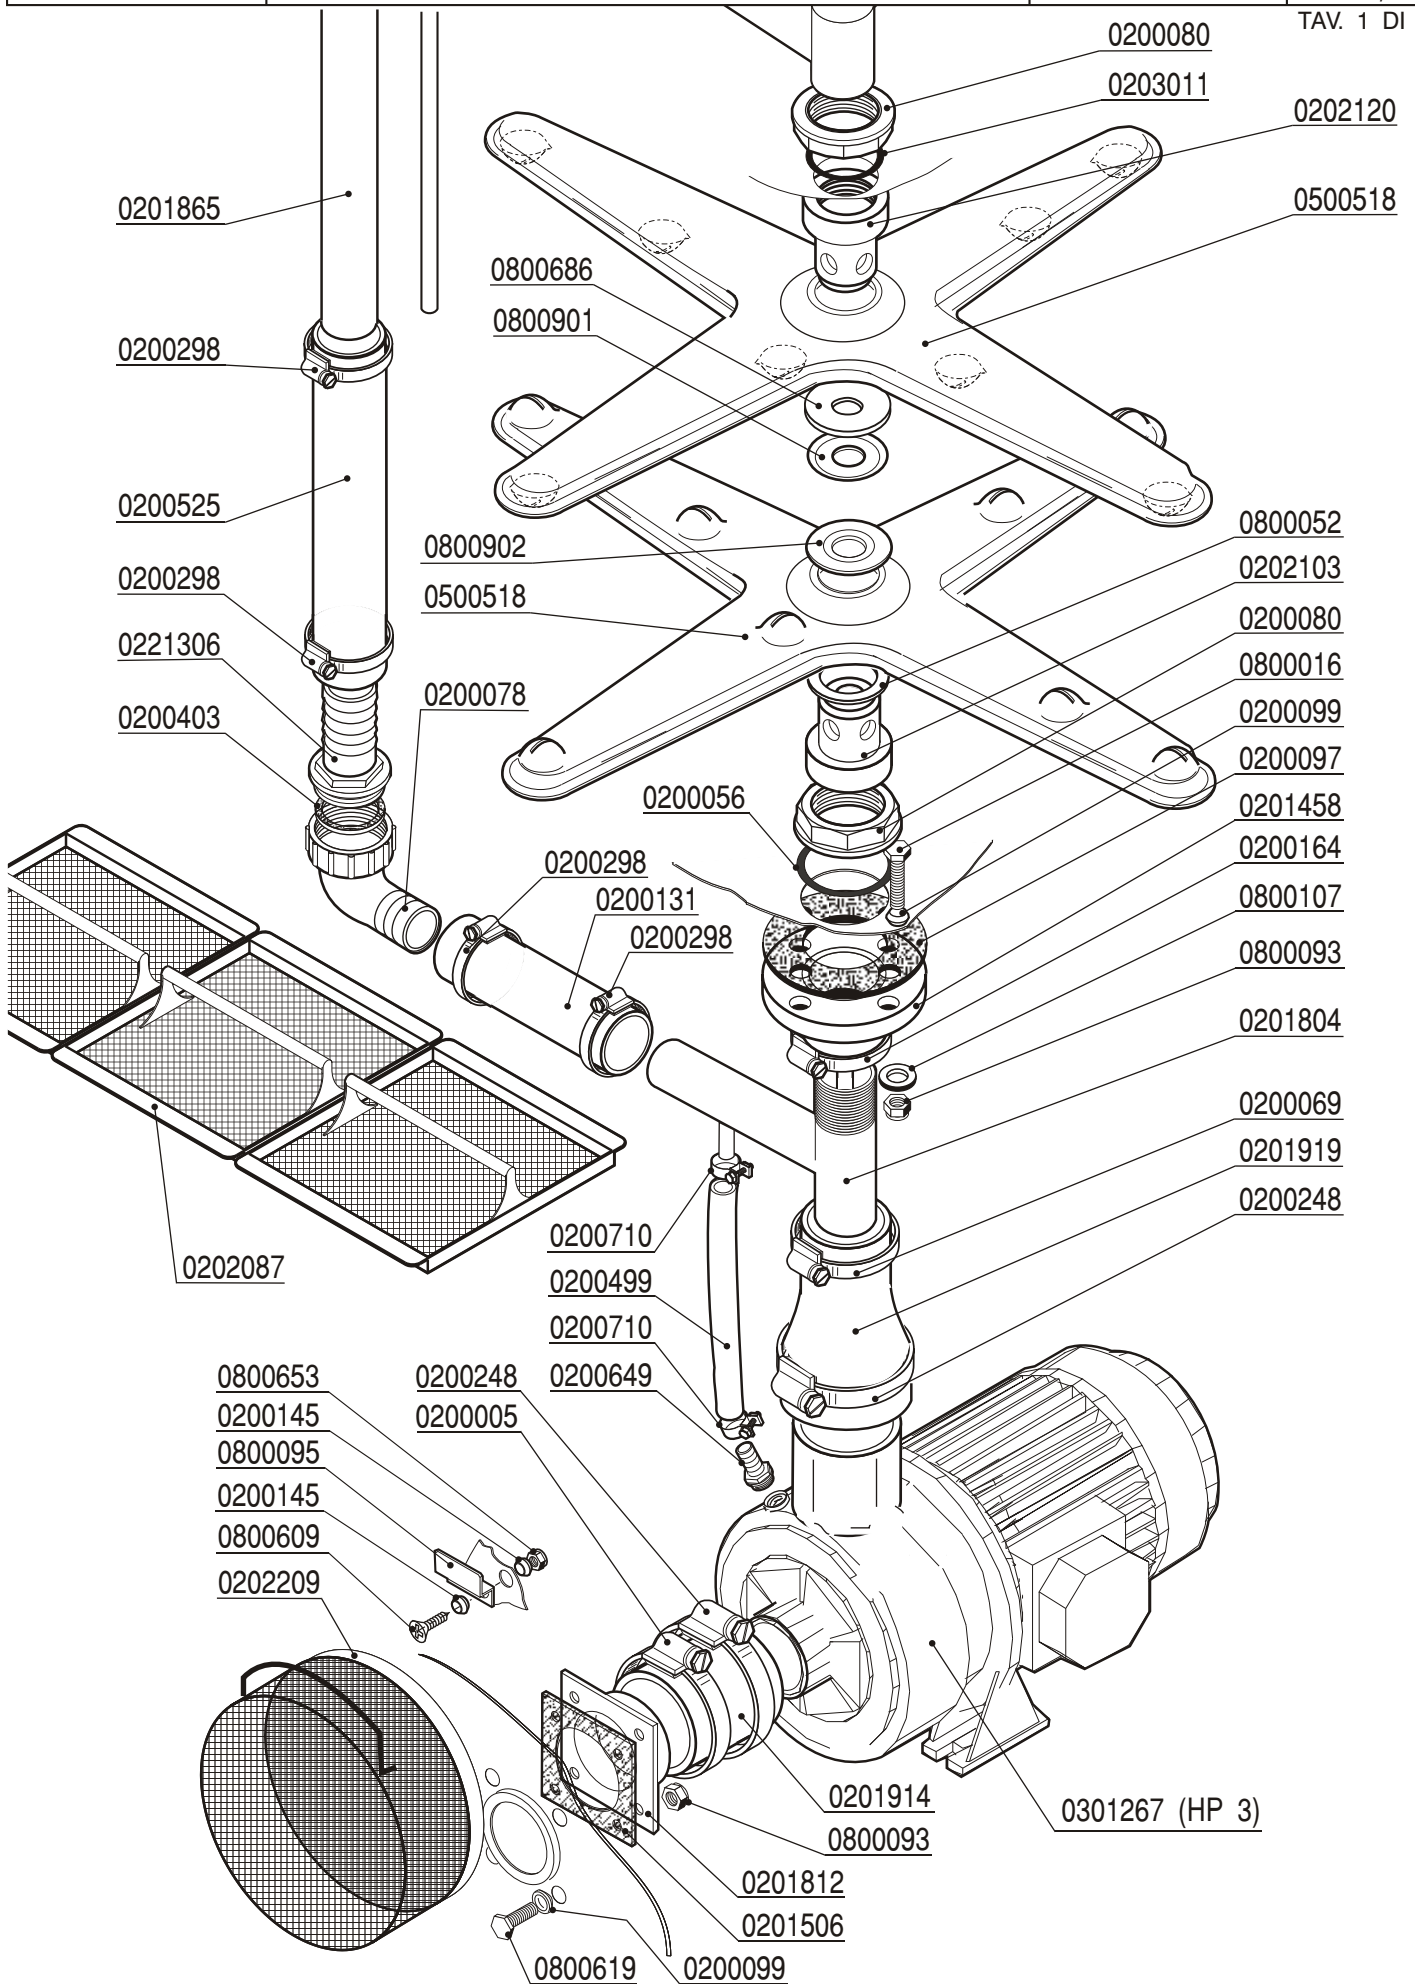

Lavaoggetti
Lave-ustensiles
Ware-washing machine
Zübehöre-Spüler
Lava-objetos

Ed.
07/2010

Rev. C

P700-ek

PARTI DI RICAMBIO
PIECES DETACHEES
SPARE PARTS
ERSATZTEILE
REPUESTOS

CVP-S

QUADRO ELETTRICO - TABLEAU ELECTRIQUE
 QUADRO ELETTRICO - TABLEAU ELECTRIQUE
 CONTROL BOX - SCHALT-TAFEL - CAJA ELÉCTRICA

MOD.
P700-ek

TAV.
5 C
 ED. 07/2010
 TAV. 5 DI 10