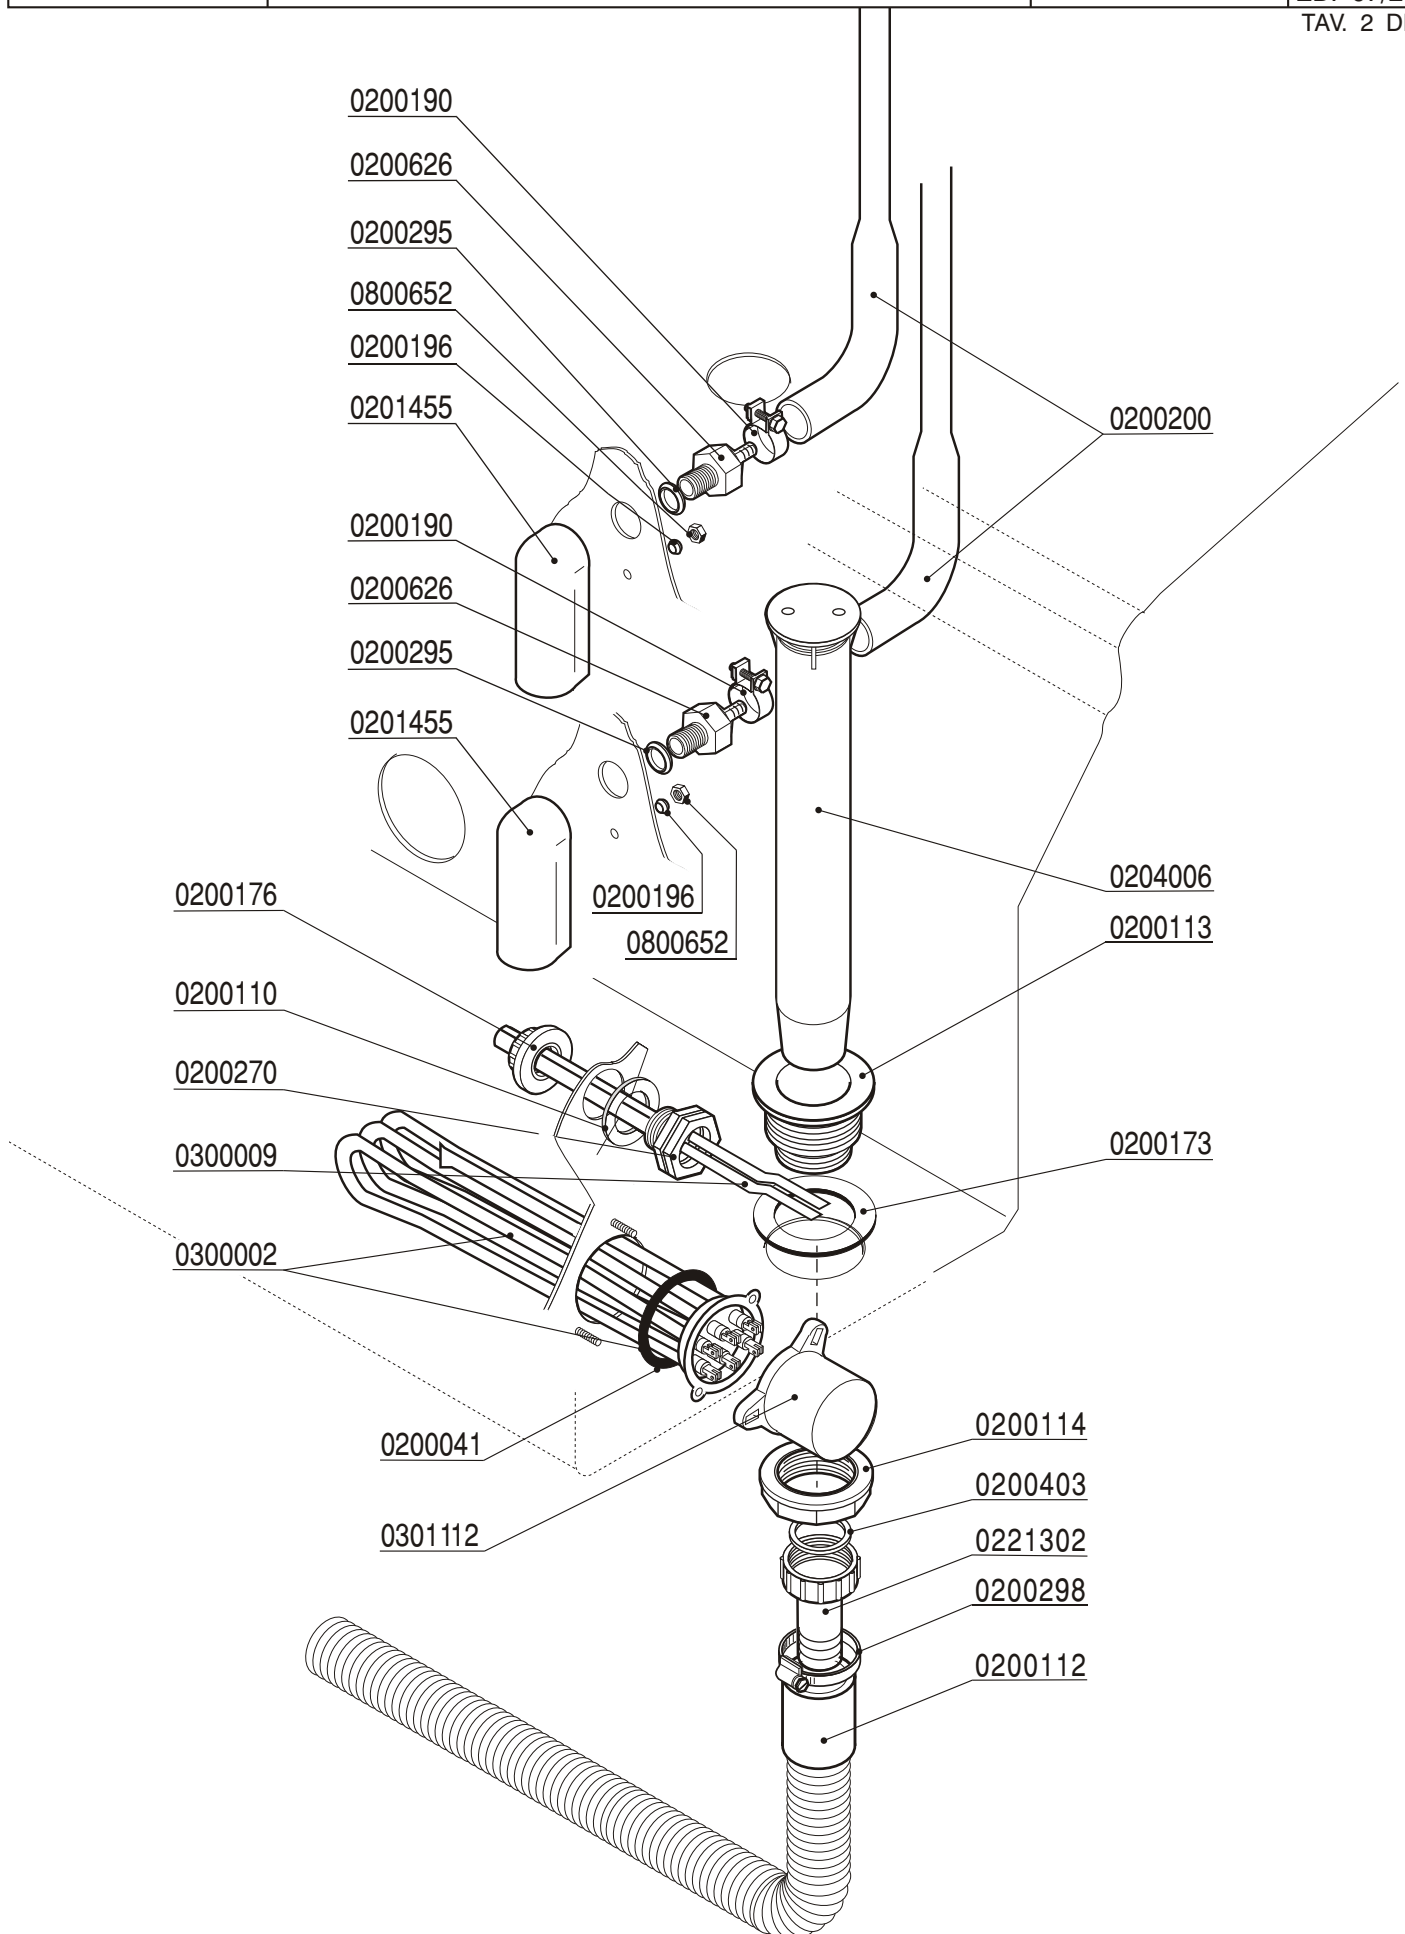

Lavaoggetti
Lave-ustensiles
Ware-washing machine
Zübehöre-Spüler
Lava-objetos

Ed.
07/2010

Rev. C

P700-ek

PARTI DI RICAMBIO
PIECES DETACHEES
SPARE PARTS
ERSATZTEILE
REPUESTOS

CVP-S

QUADRO ELETTRICO - TABLEAU ELECTRIQUE
 QUADRO ELETTRICO - TABLEAU ELECTRIQUE
 CONTROL BOX - SCHALT-TAFEL - CAJA ELÉCTRICA

MOD.
P700-ek

TAV.
5 C
 ED. 07/2010
 TAV. 5 DI 10