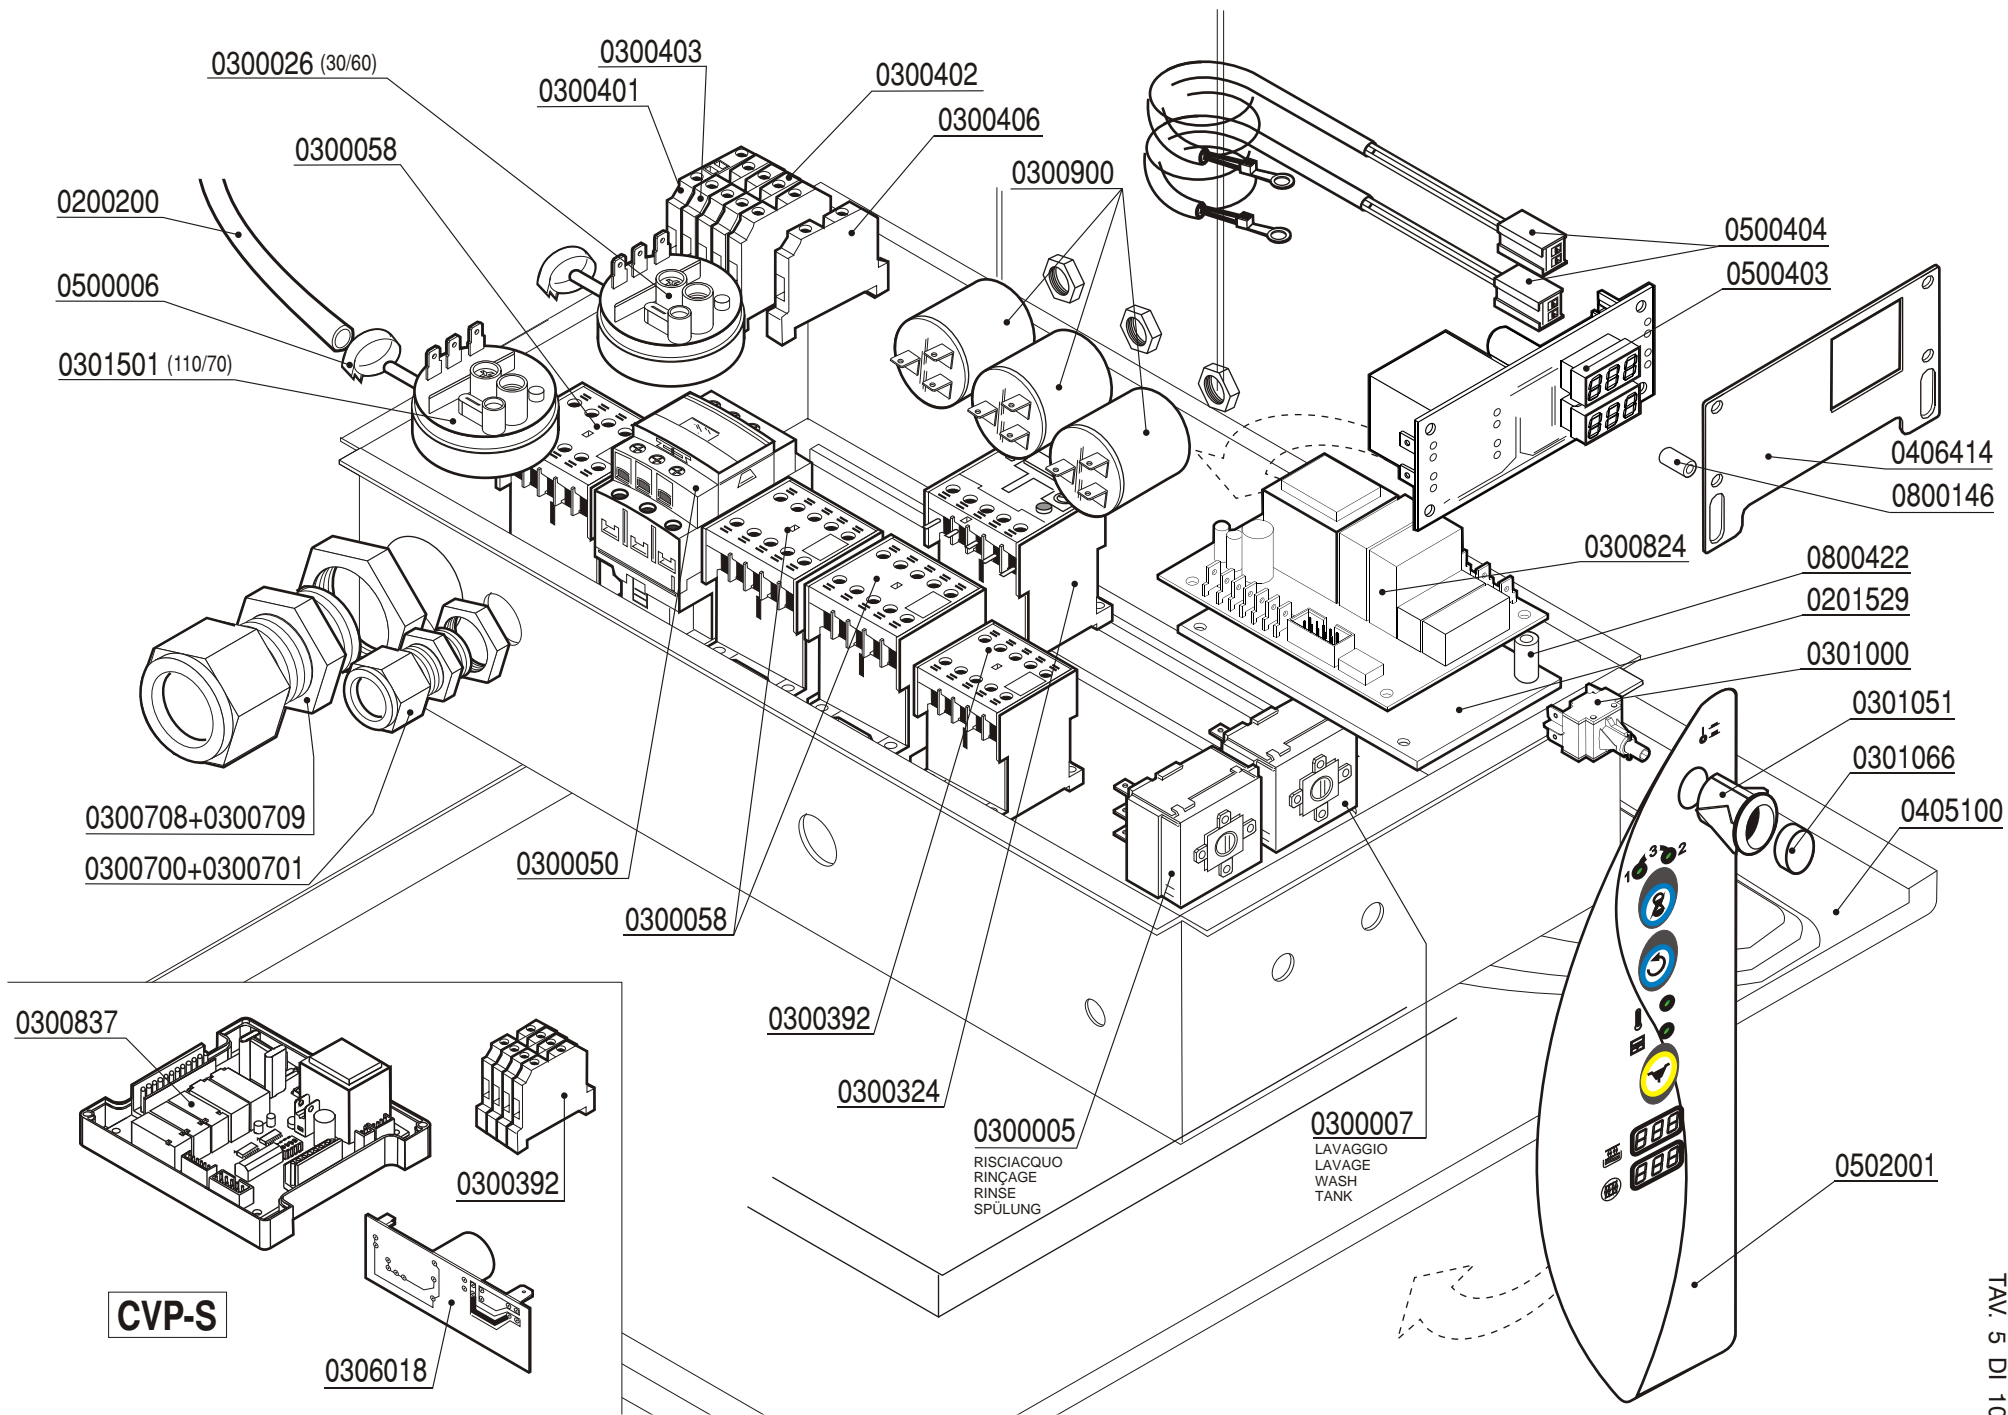

Lavaoggetti
Lave-ustensiles
Ware-washing machine
Zübehöre-Spüler
Lava-objetos

Ed.
07/2010

Rev. C

P700-ek

PARTI DI RICAMBIO
PIECES DETACHEES
SPARE PARTS
ERSATZTEILE
REPUESTOS

CVP-S

QUADRO ELETTRICO - TABLEAU ELECTRIQUE
 QUADRO ELETTRICO - TABLEAU ELECTRIQUE
 CONTROL BOX - SCHALT-TAFEL - CAJA ELÉCTRICA

MOD.
P700-ek

TAV.
5 C
 ED. 07/2010
 TAV. 5 DI 10