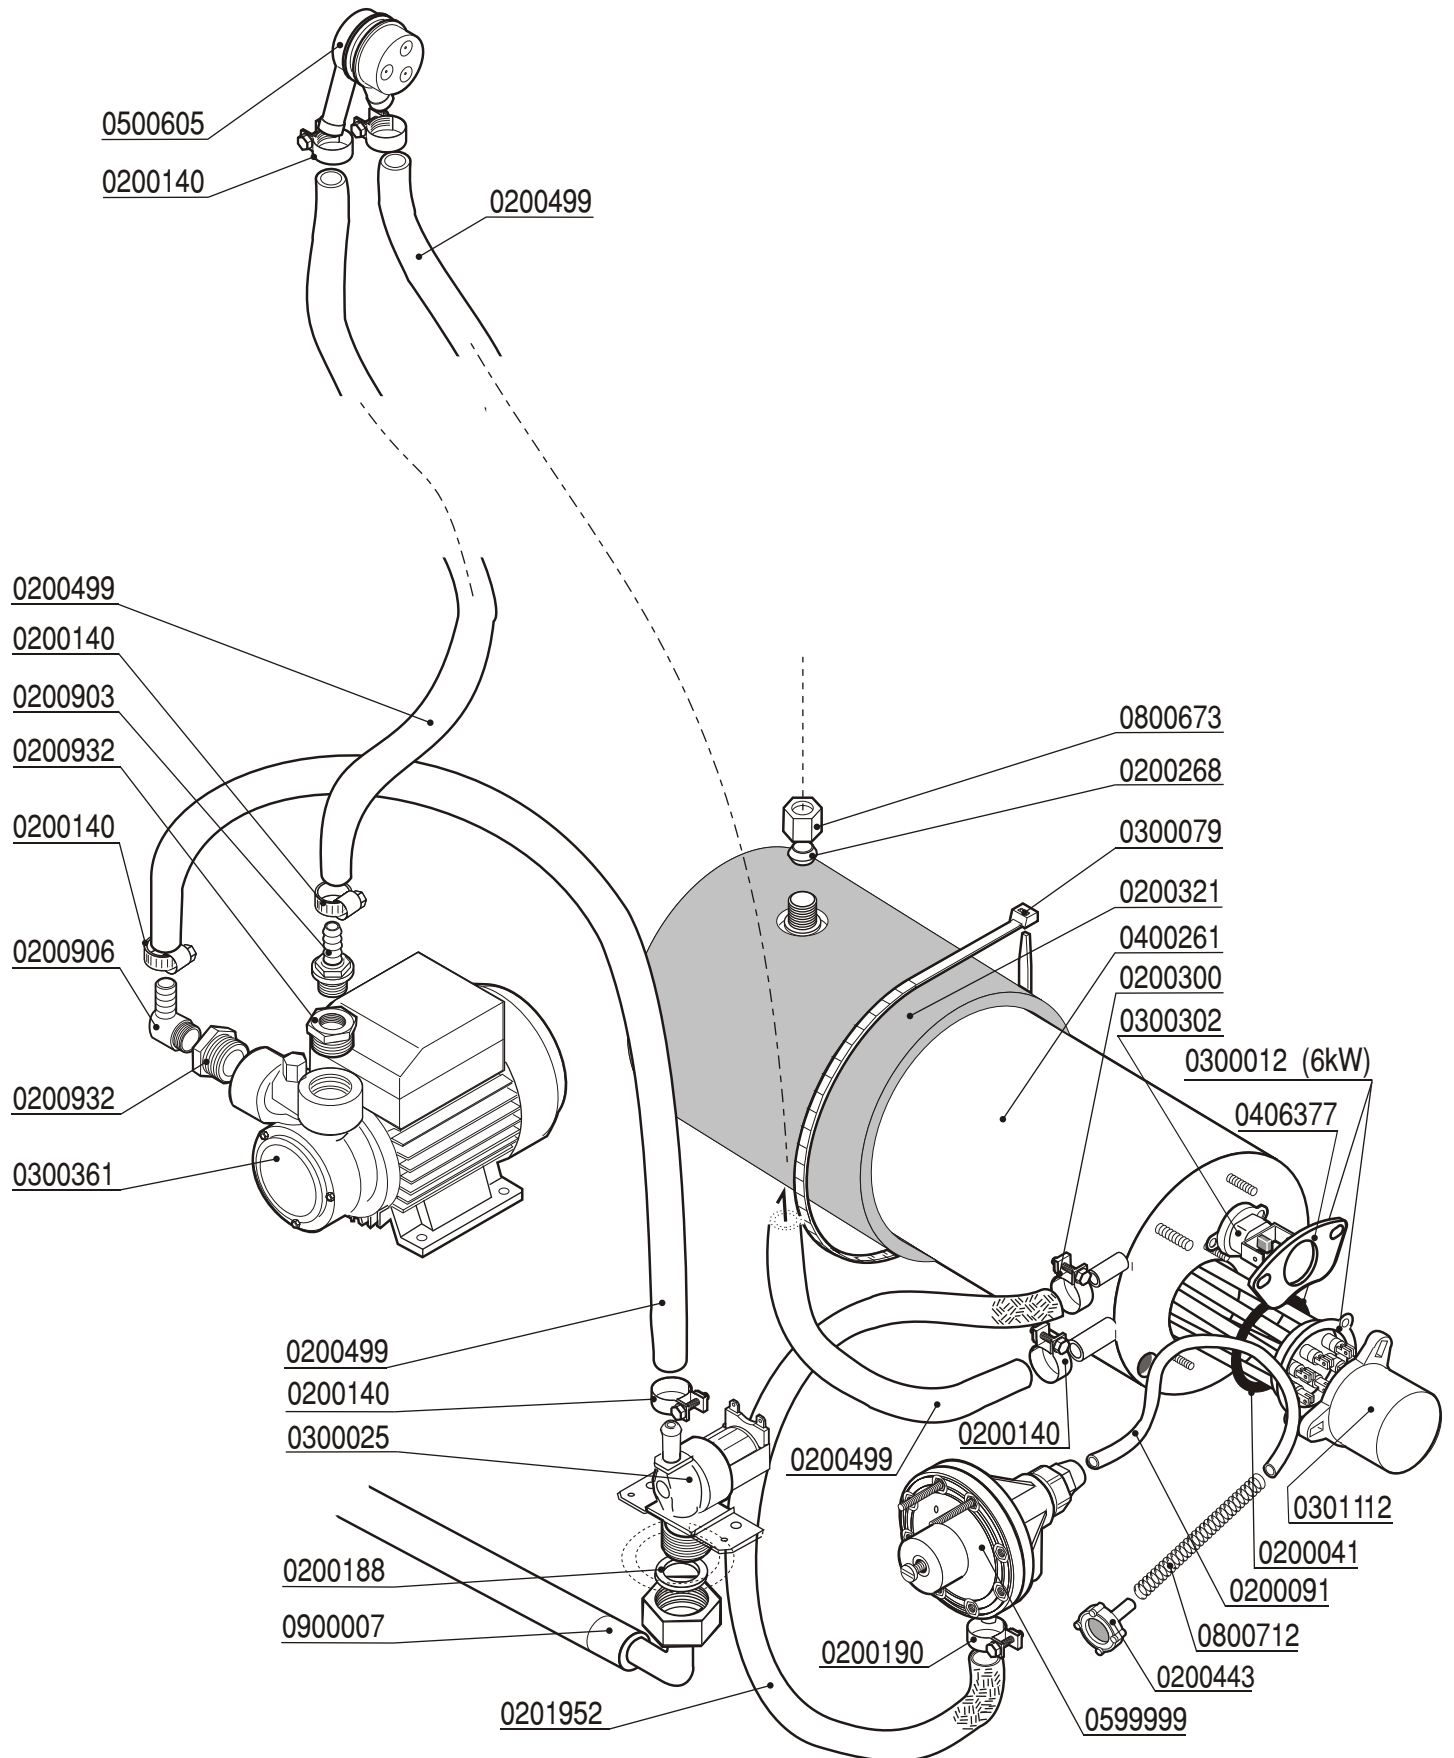

Lavaoggetti
Lave-ustensiles
Ware-washing machine
Zübehöre-Spüler
Lava-objetos

Ed.
07/2010

Rev. C

P700-ek

PARTI DI RICAMBIO
PIECES DETACHEES
SPARE PARTS
ERSATZTEILE
REPUESTOS

CVP-S

QUADRO ELETTRICO - TABLEAU ELECTRIQUE
 QUADRO ELETTRICO - TABLEAU ELECTRIQUE
 CONTROL BOX - SCHALT-TAFEL - CAJA ELÉCTRICA

MOD.
P700-ek

TAV.
5 C
 ED. 07/2010
 TAV. 5 DI 10