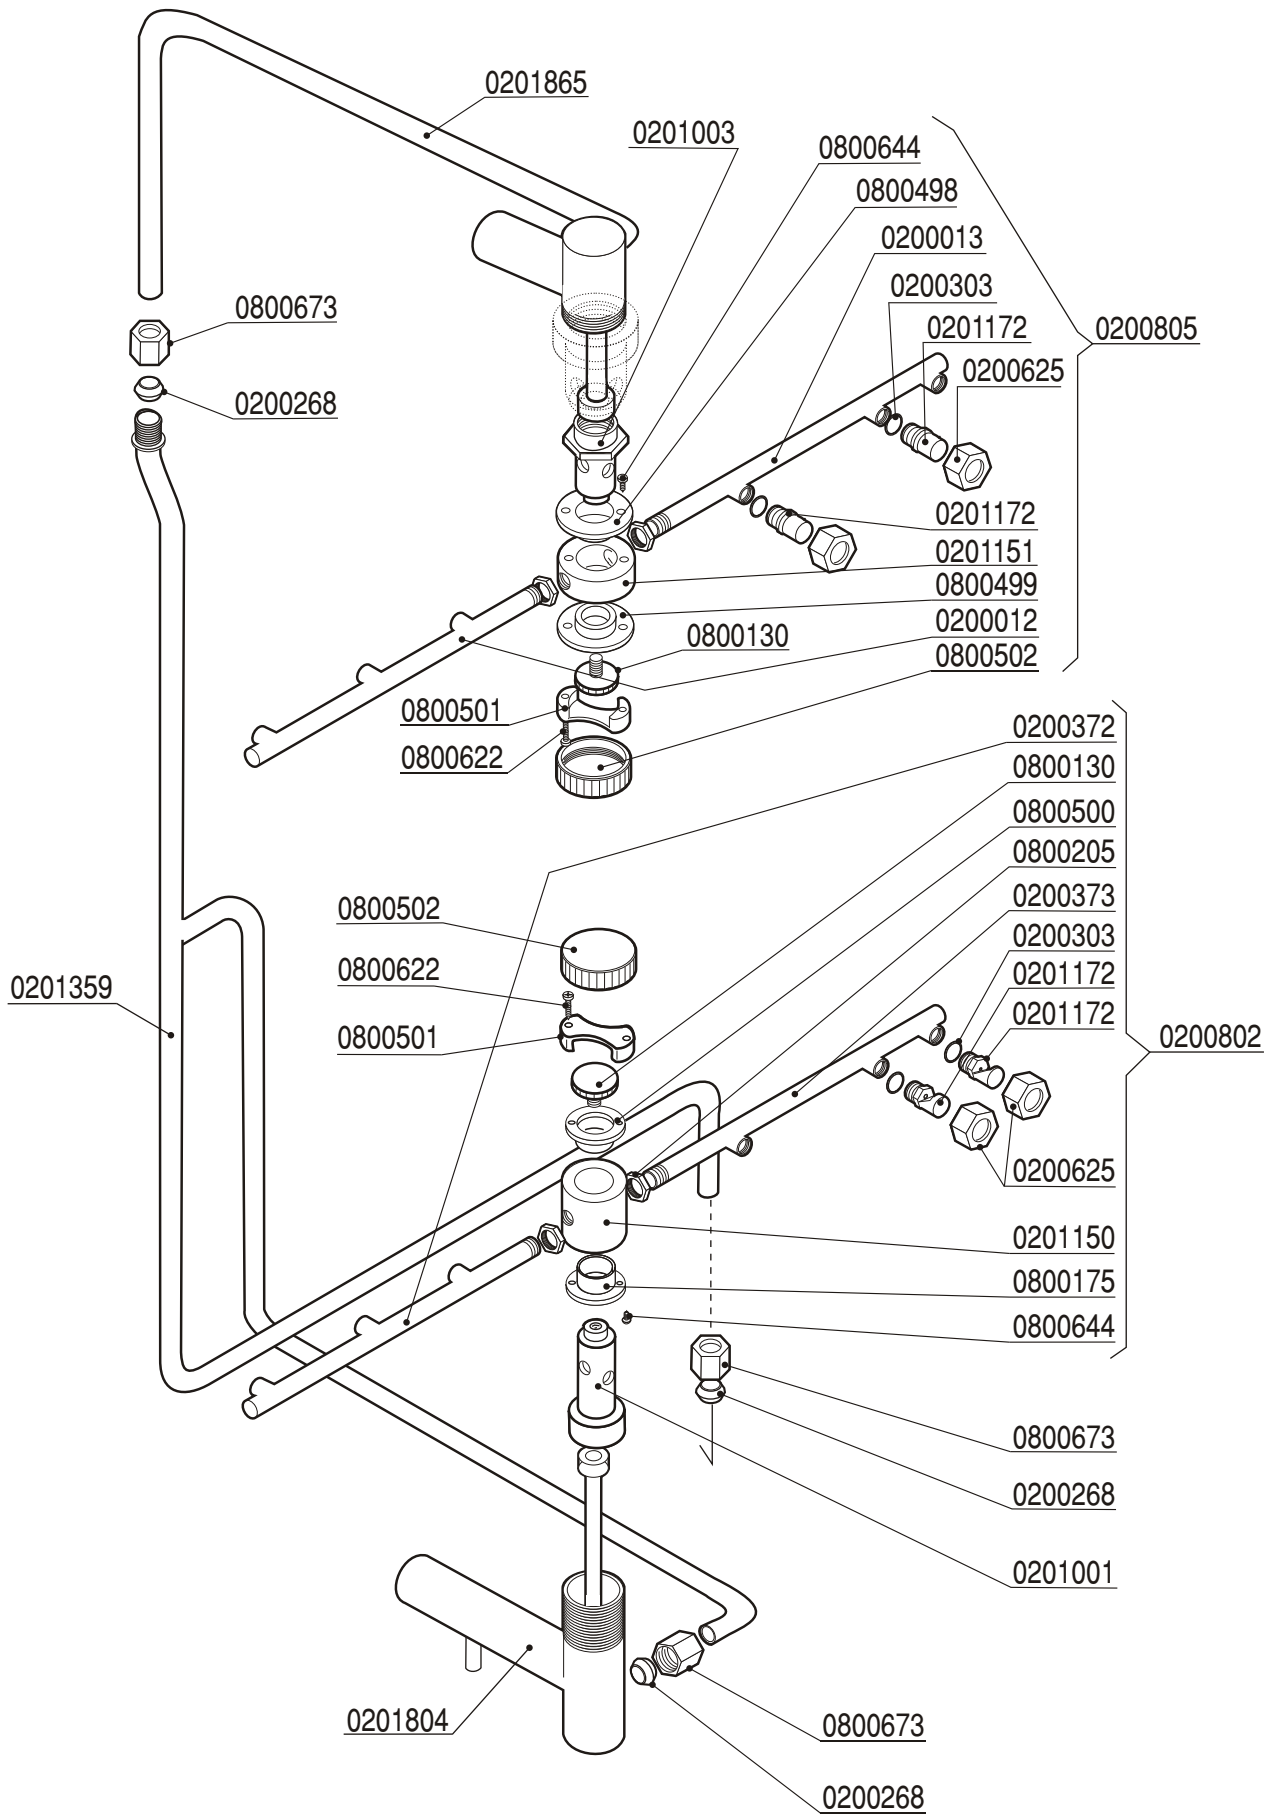

Lavaoggetti
Lave-ustensiles
Ware-washing machine
Zübehöre-Spüler
Lava-objetos

Ed.
07/2010

Rev. C

P700-ek

PARTI DI RICAMBIO
PIECES DETACHEES
SPARE PARTS
ERSATZTEILE
REPUESTOS

CVP-S

QUADRO ELETTRICO - TABLEAU ELECTRIQUE
 QUADRO ELETTRICO - TABLEAU ELECTRIQUE
 CONTROL BOX - SCHALT-TAFEL - CAJA ELÉCTRICA

MOD.
P700-ek

TAV.
5 C
 ED. 07/2010
 TAV. 5 DI 10