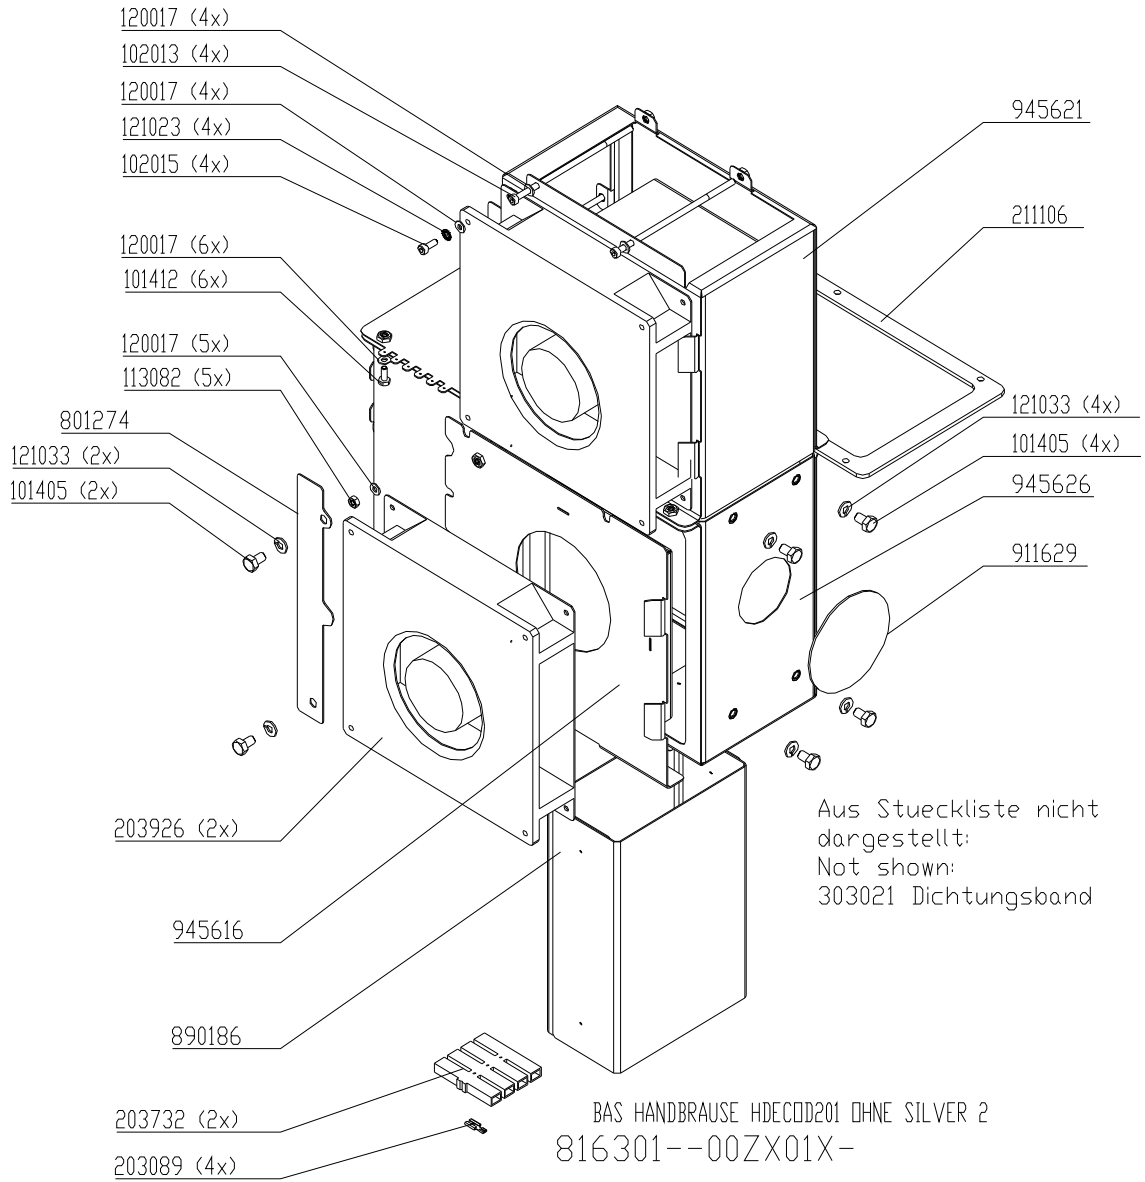

Supply air area 20.x (without hand shower) Silver