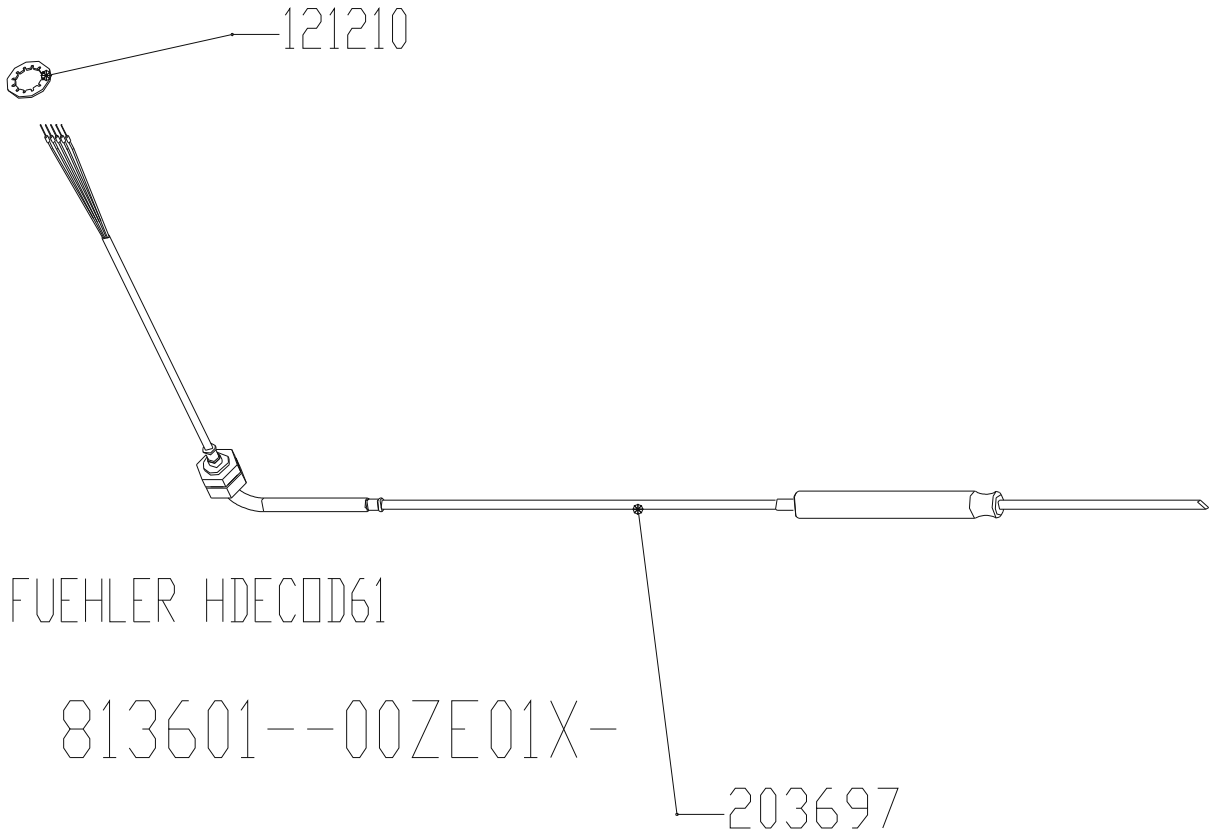

Core temperature probe HD6.x & HD10.x Silver