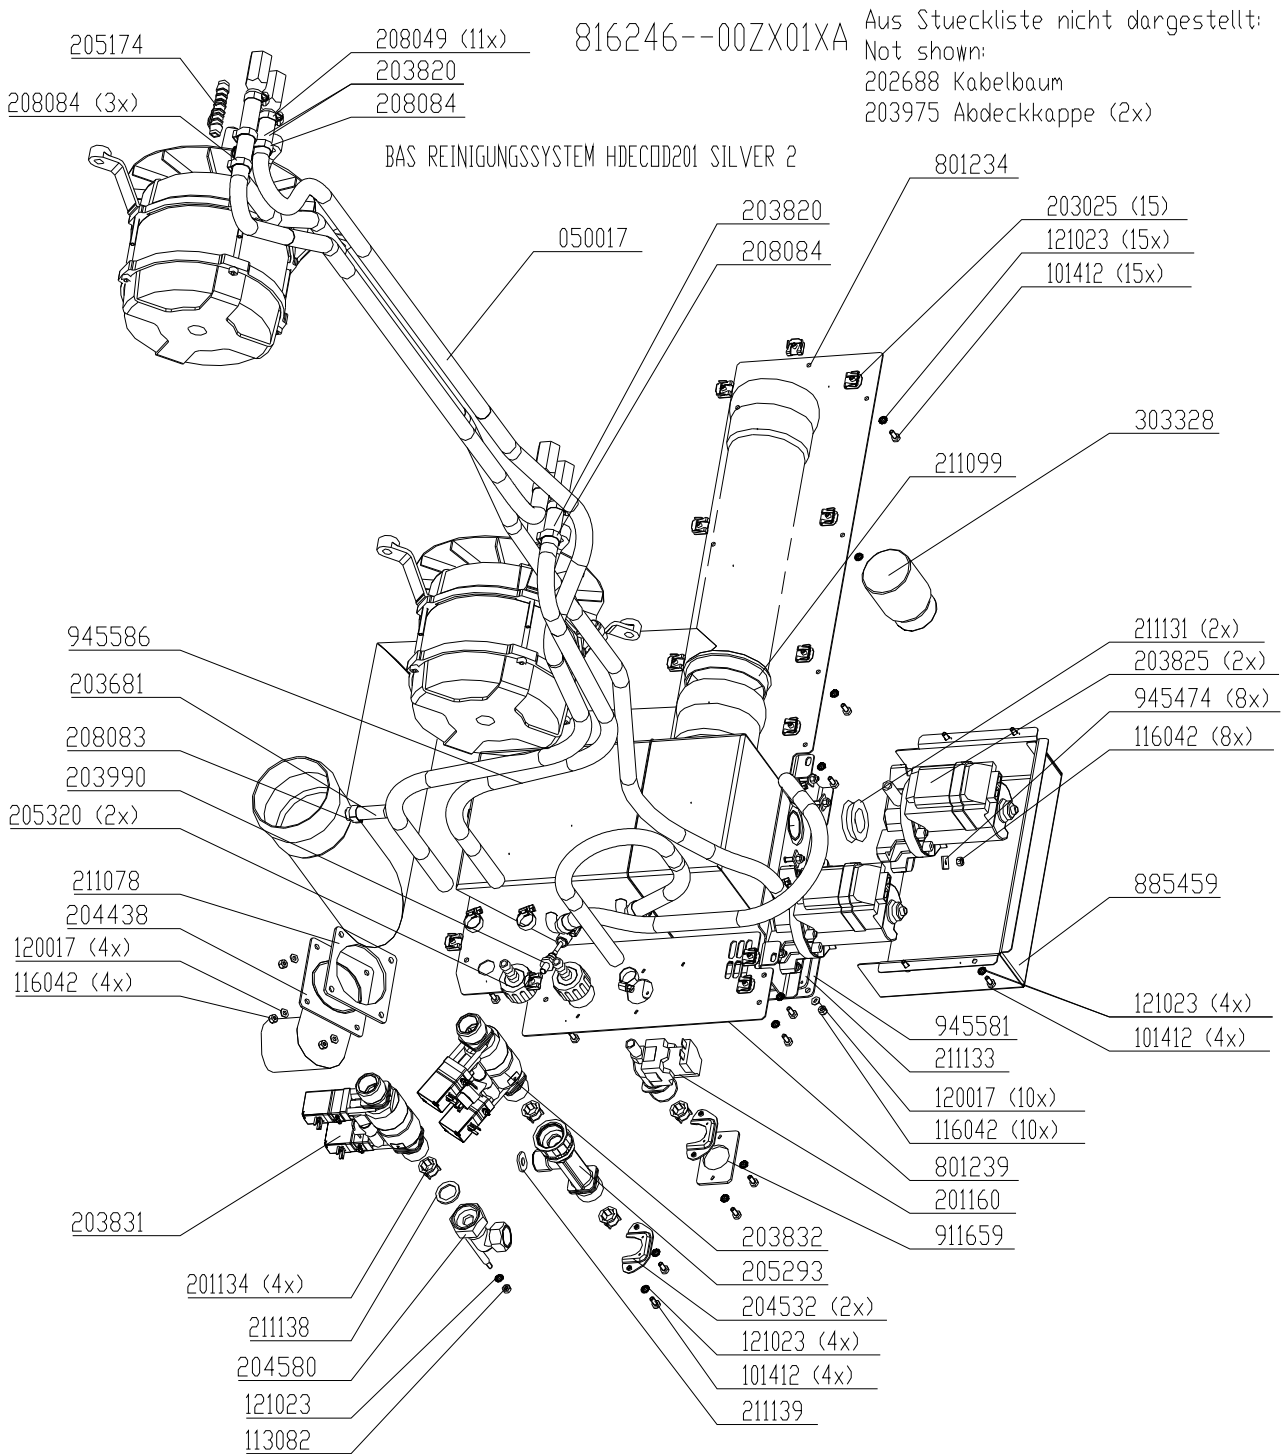

Water assembly with WaveClean 50Hz HD20.x Silver