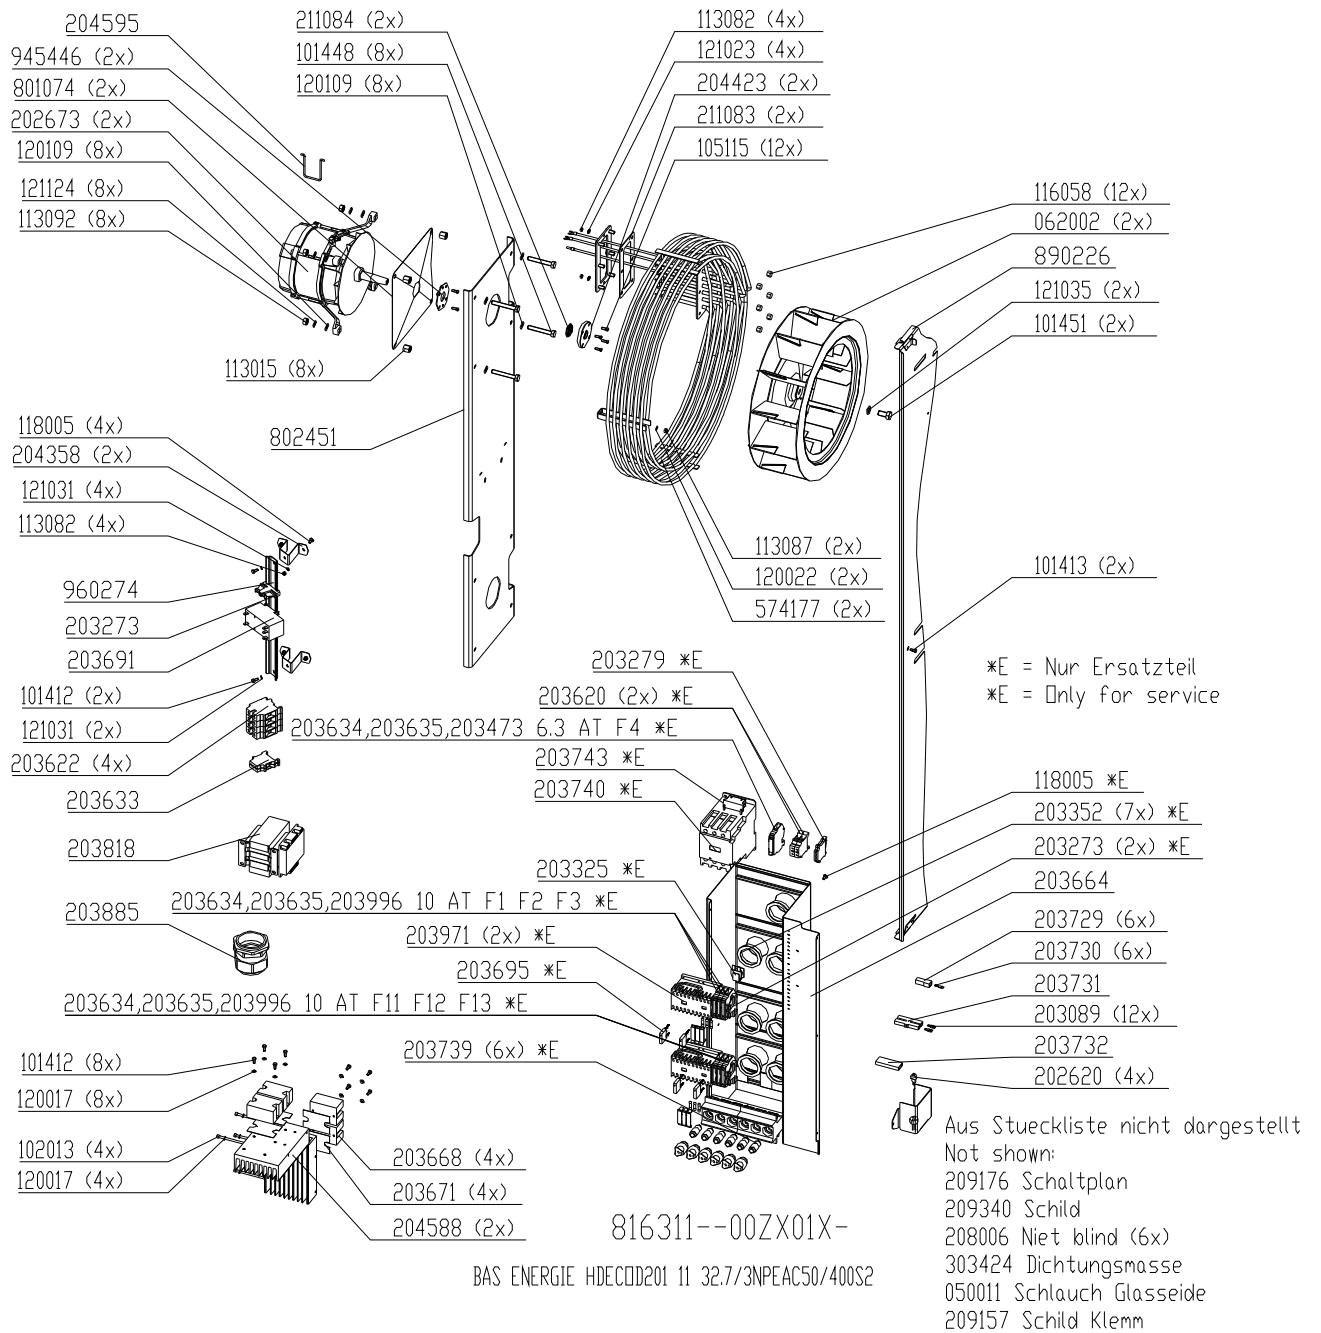

Electric assembly 3NPE 400V HD20.1 Silver