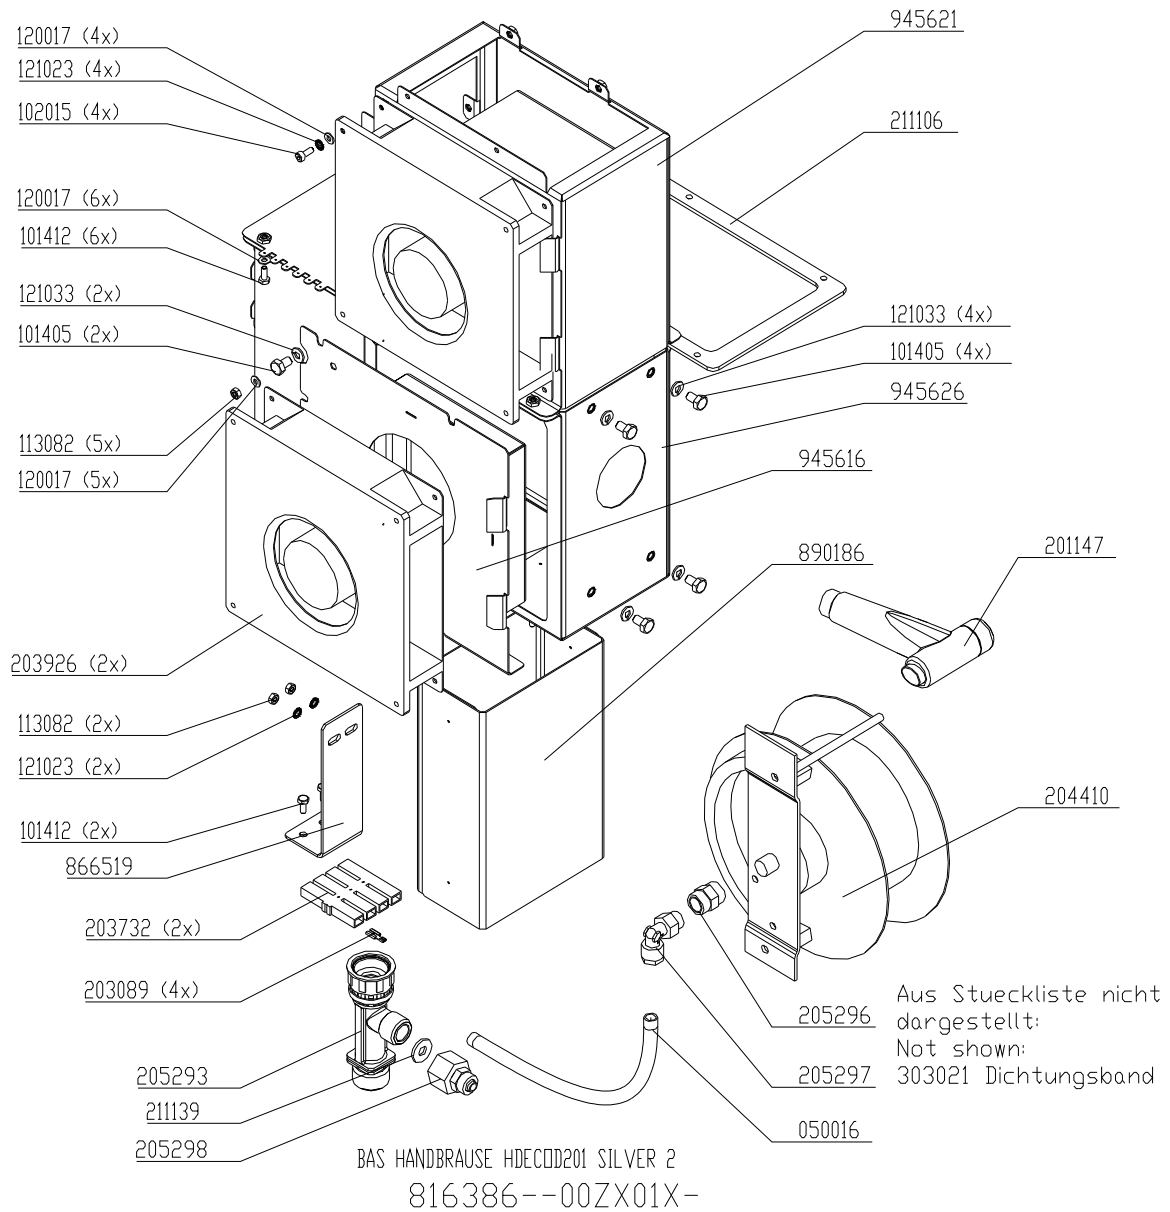

Supply air area 20.x (with hand shower) Silver