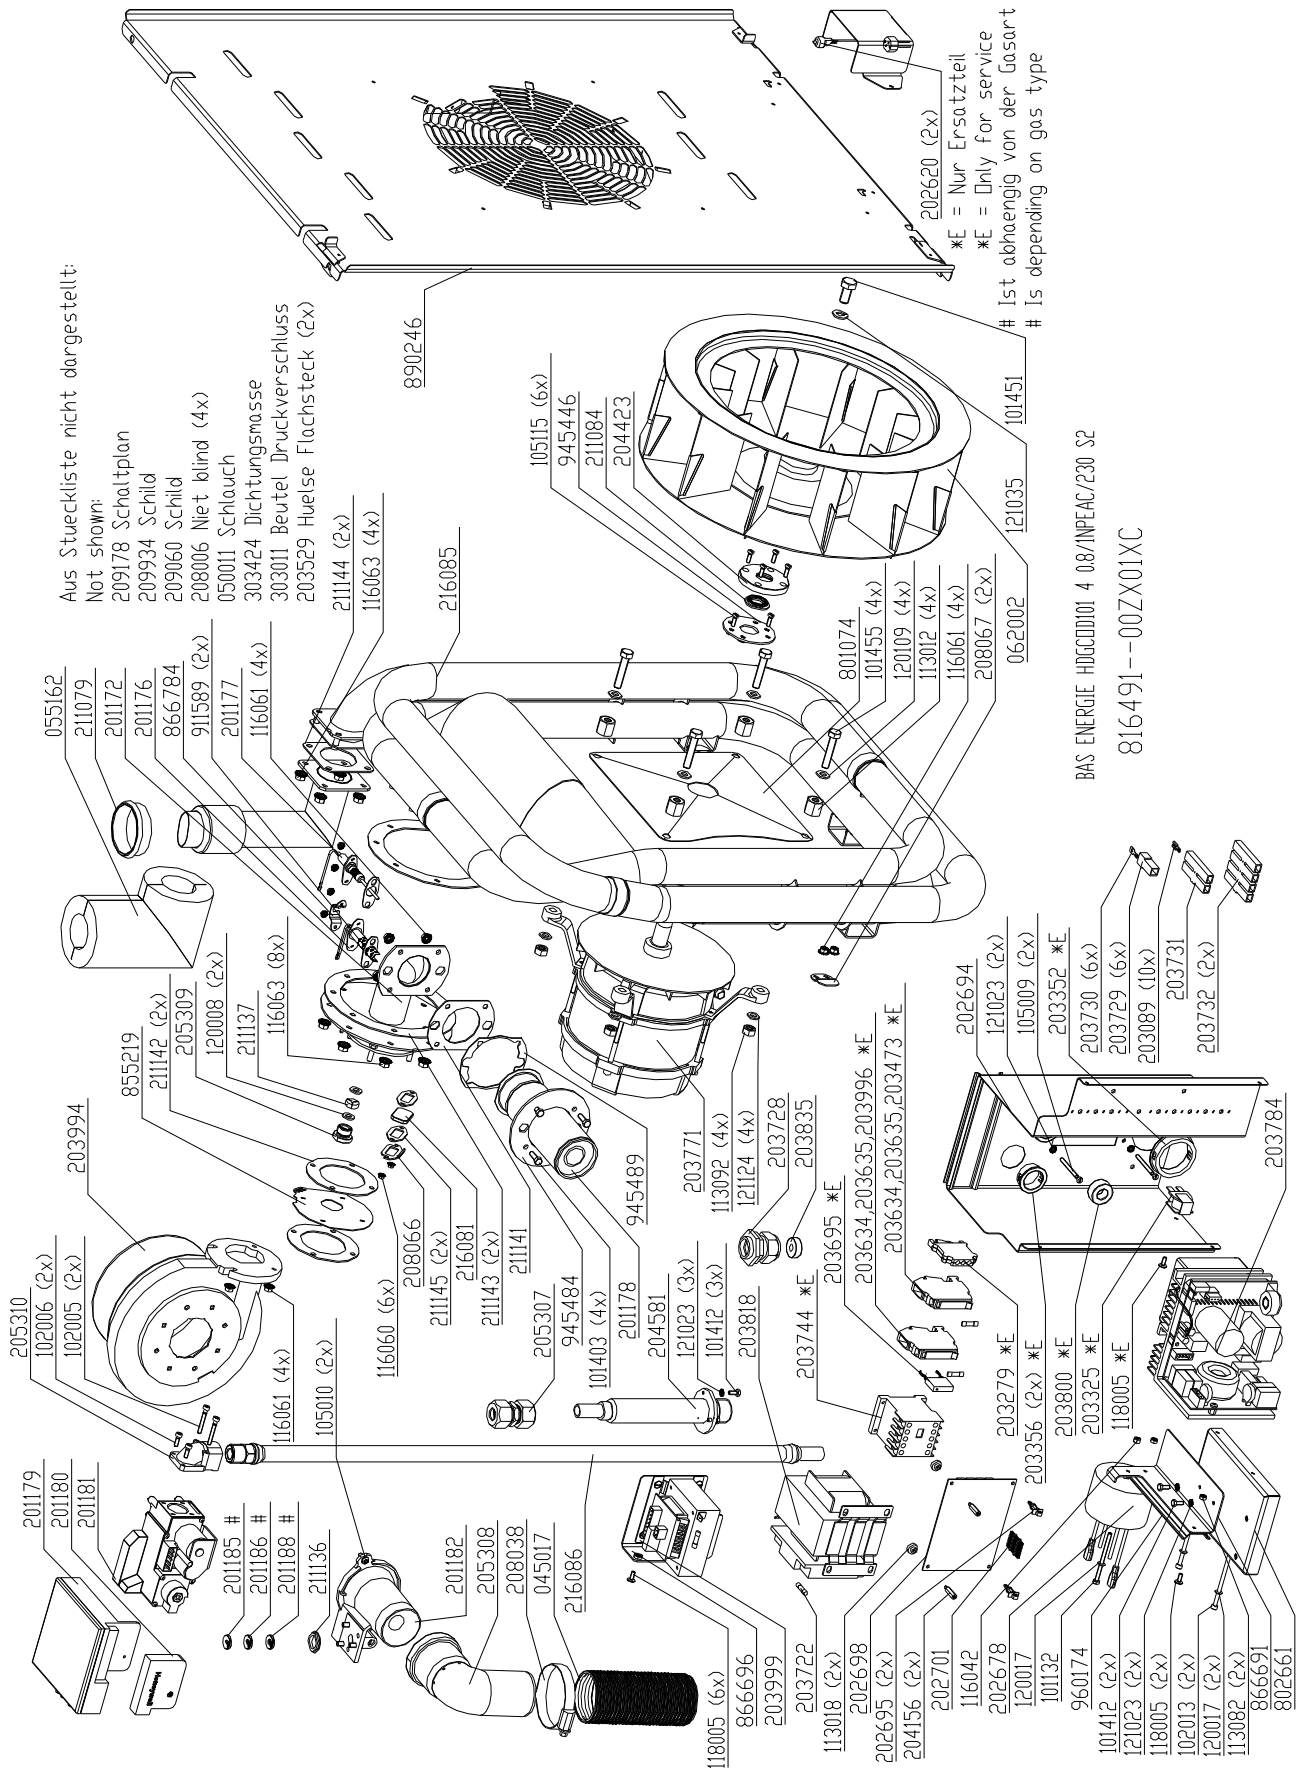

Gas assembly HD10.1 Silver