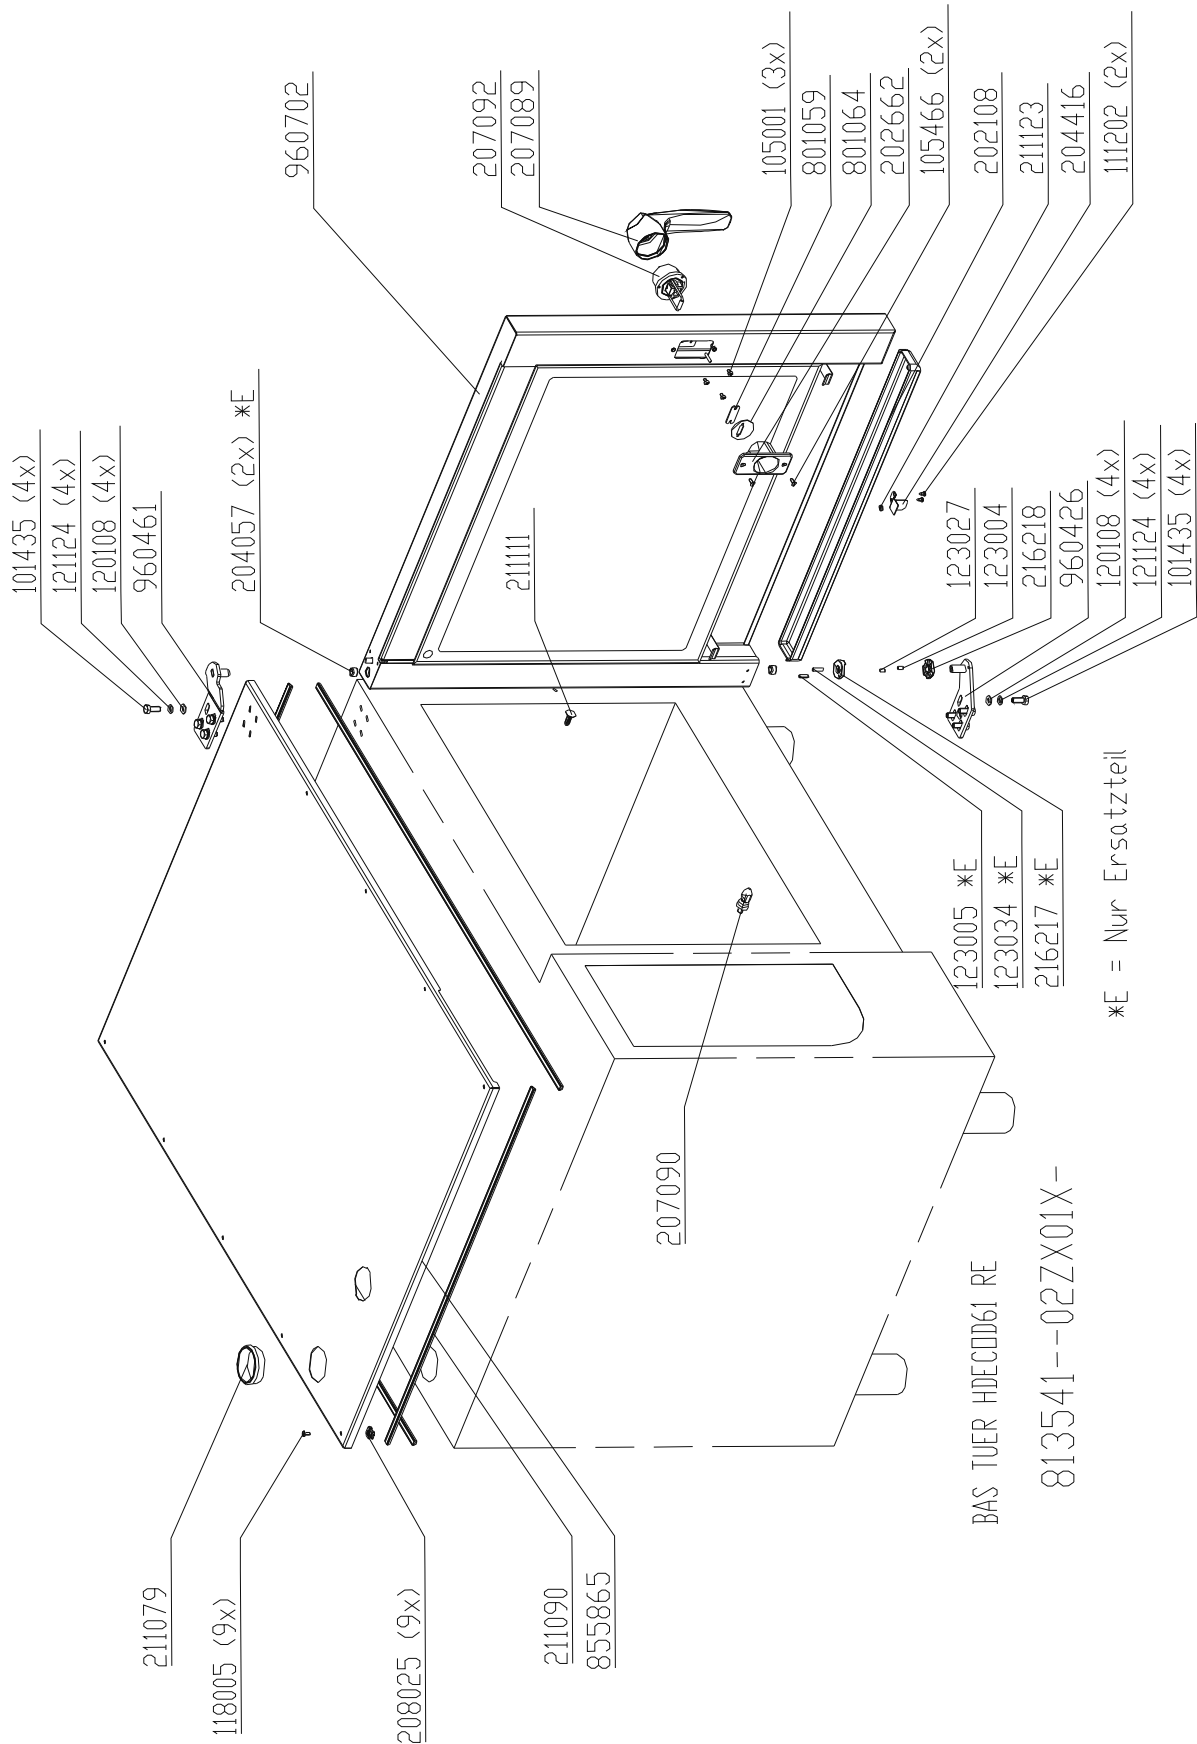

Chassis door area HD6.x electric, right hinged (triple glazing)