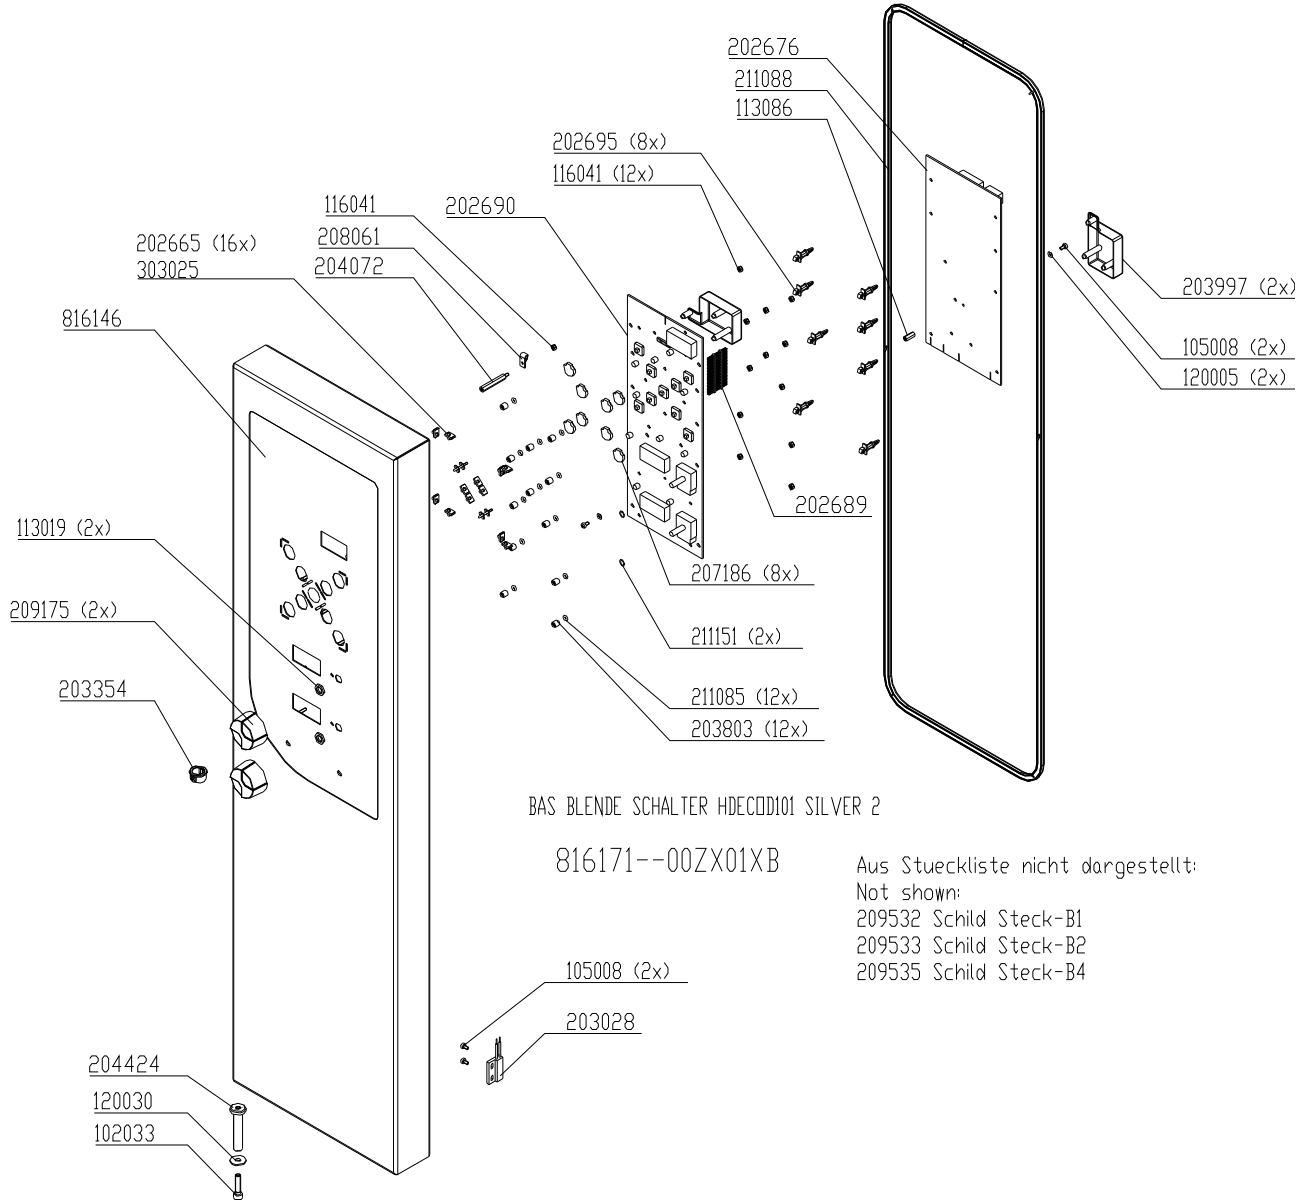

Front panel 10.x Silver without hand shower