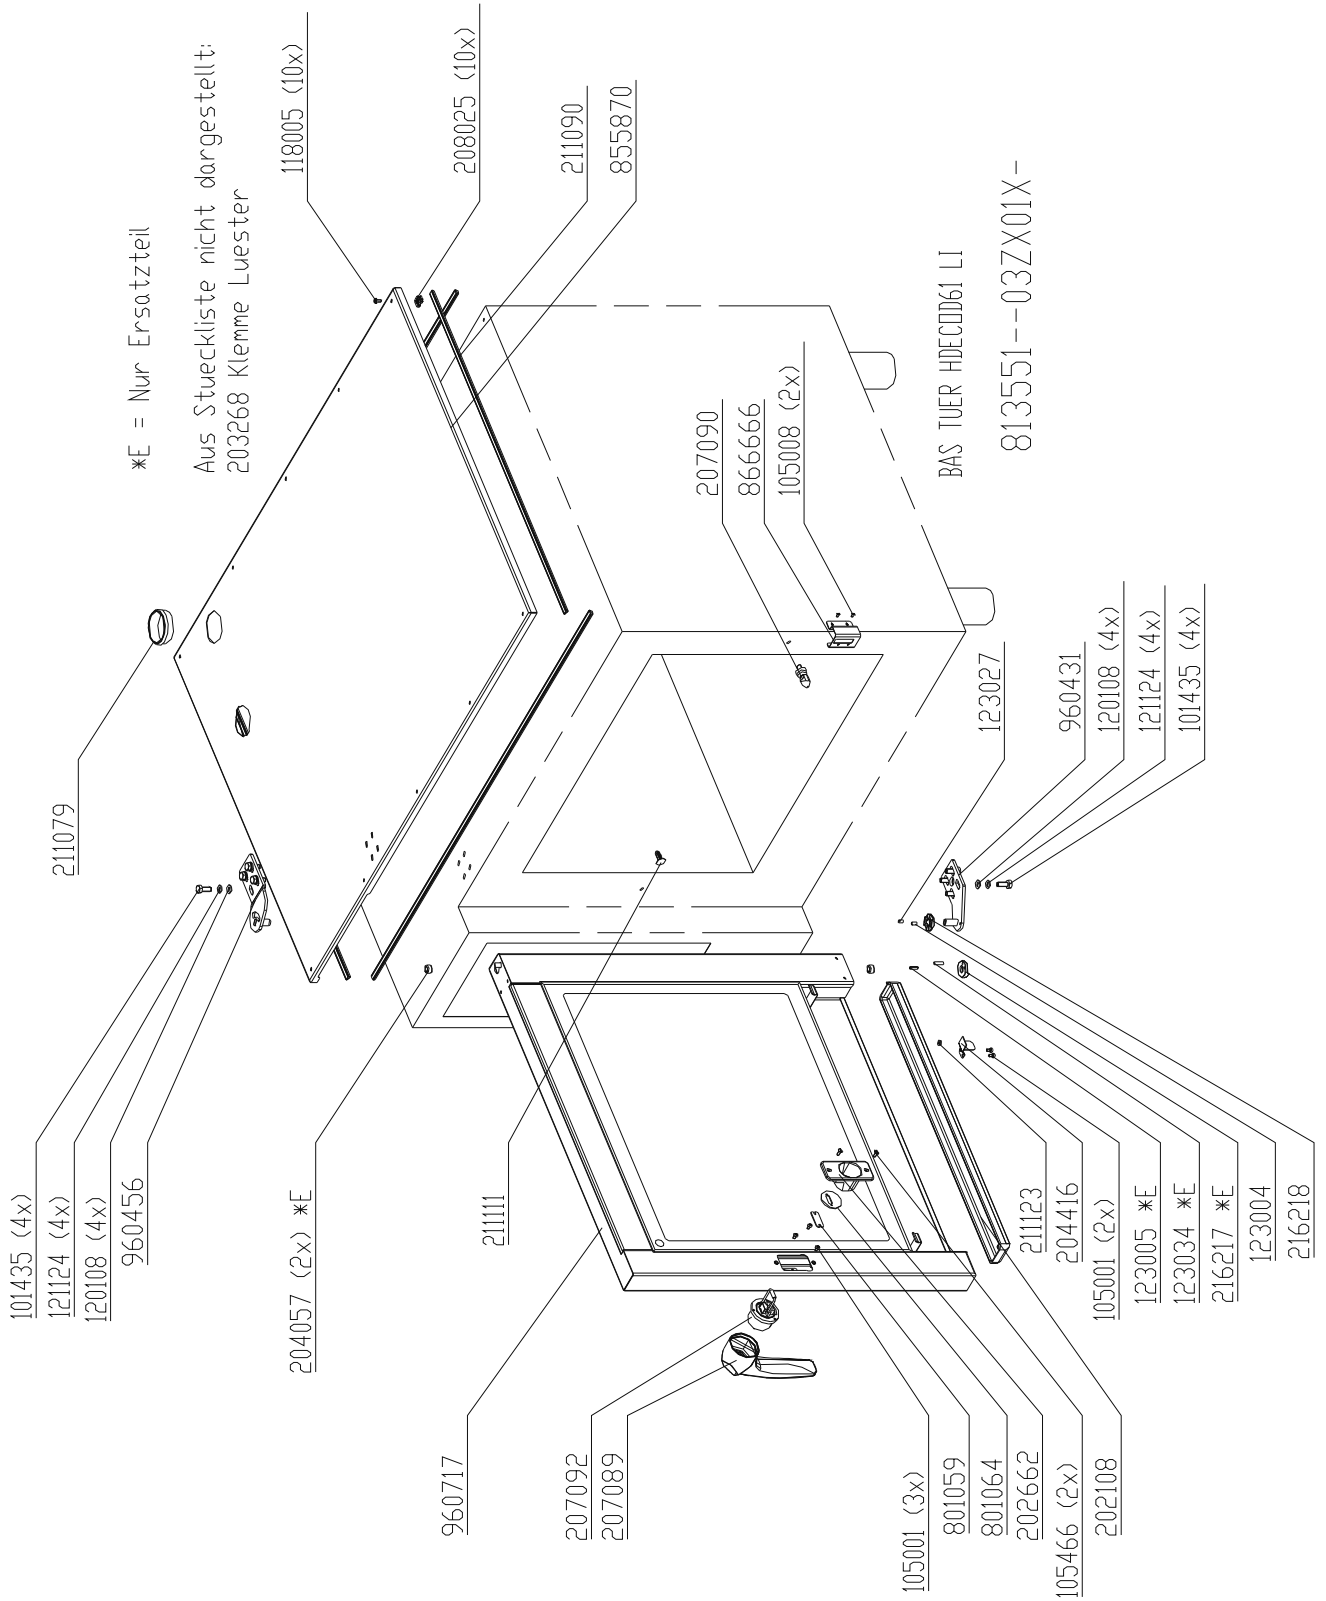

Chassis door area HD6.x electric, left hinged (triple glazing)