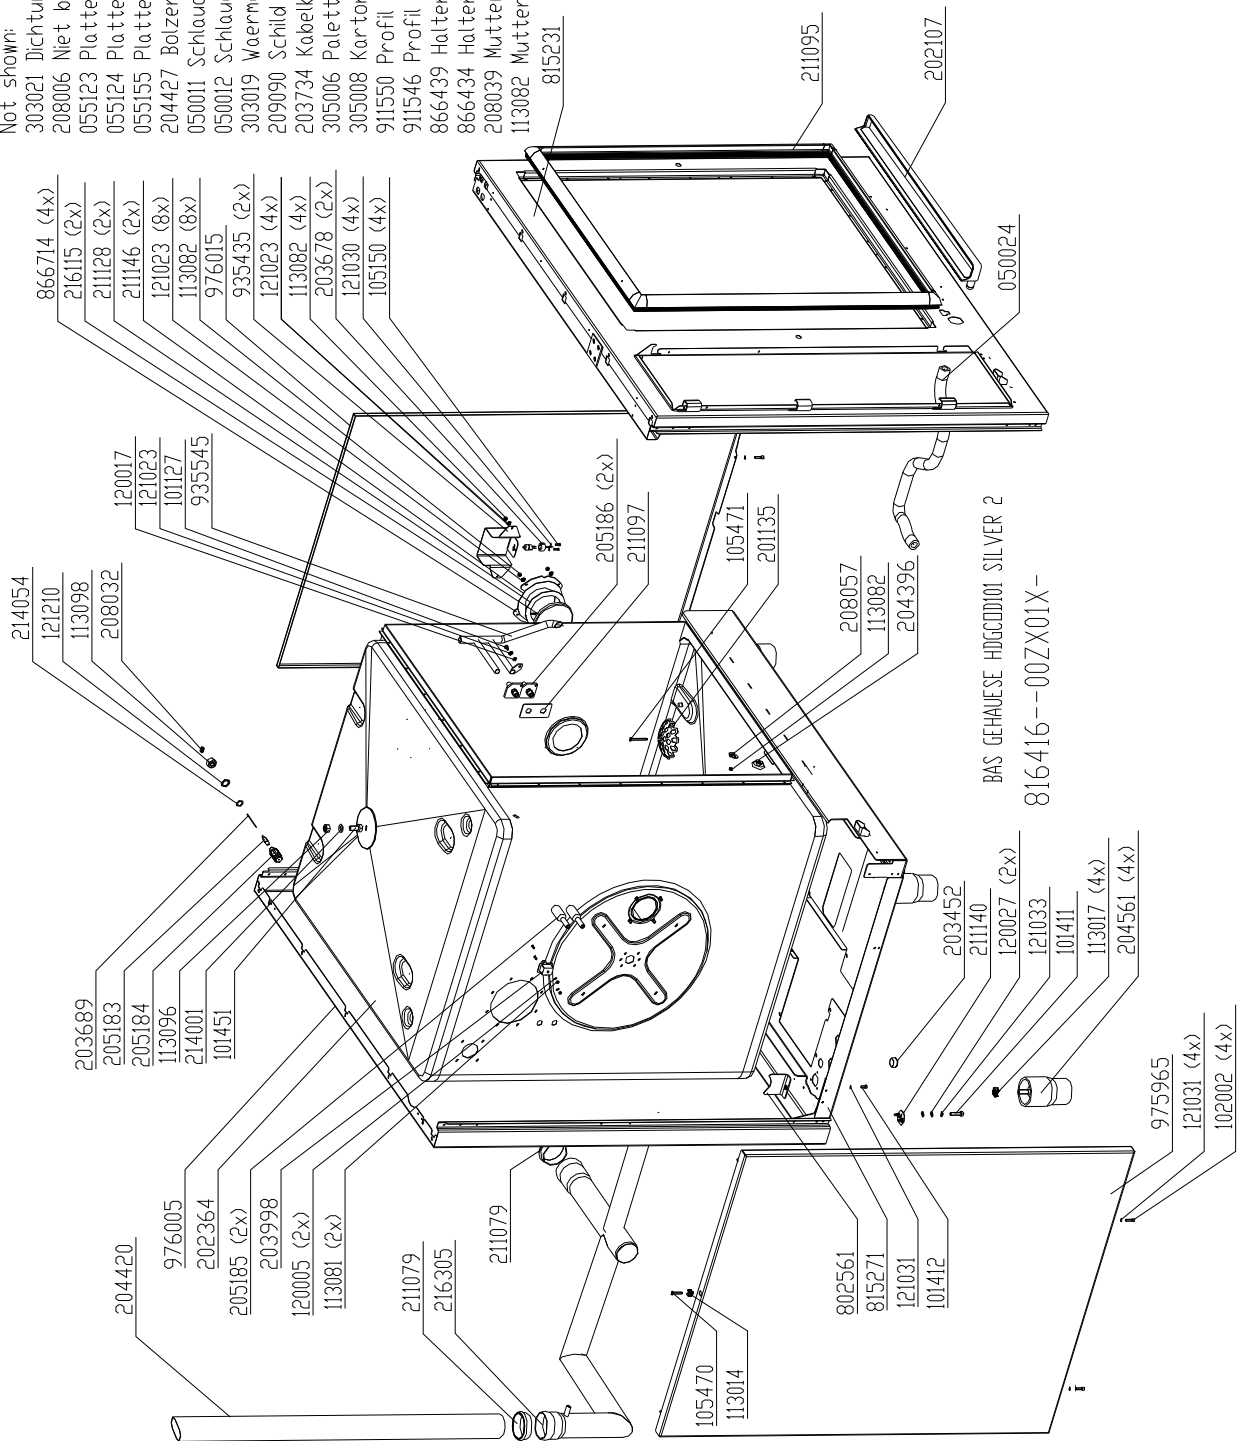

Aus Stueckliste nicht dargestellt:
Not shown:

- 303021 Dichtungsband
- 208006 Niet blind (74x)
- 055123 Platte ISO
- 055124 Platte ISO
- 055155 Platte ISO
- 204427 Bolzen Schweiss (26x)
- 050011 Schlauch Glasseide
- 050012 Schlauch Glasseide
- 303019 Waermeleitpaste
- 209090 Schild klebe
- 203734 Kabelbinder (5x)
- 305006 Palette
- 305008 Karton stuepel
- 911550 Profil links
- 911546 Profil rechts
- 866439 Halter
- 866434 Halter
- 208039 Mutter Blindniet (2x)
- 113082 Mutter 6kt M4 (4x)