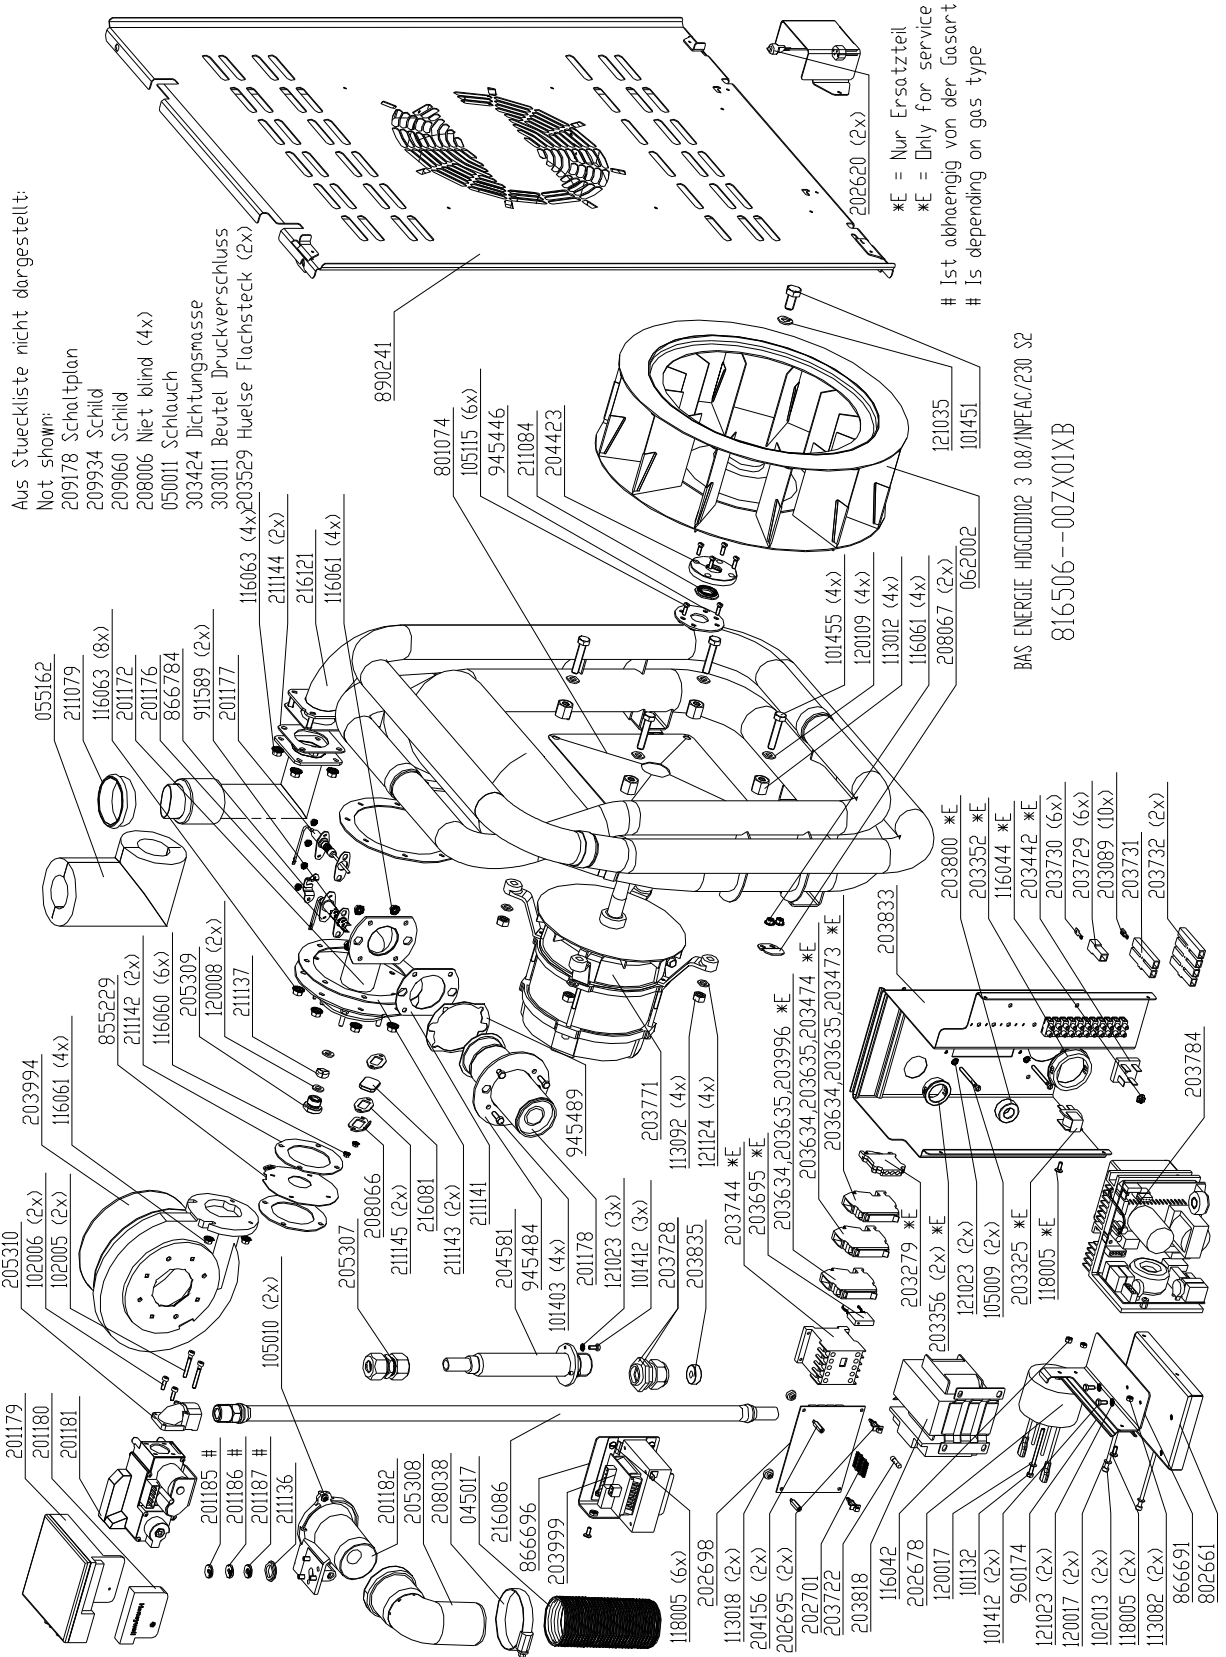

Gas assembly HD10.2 Silver