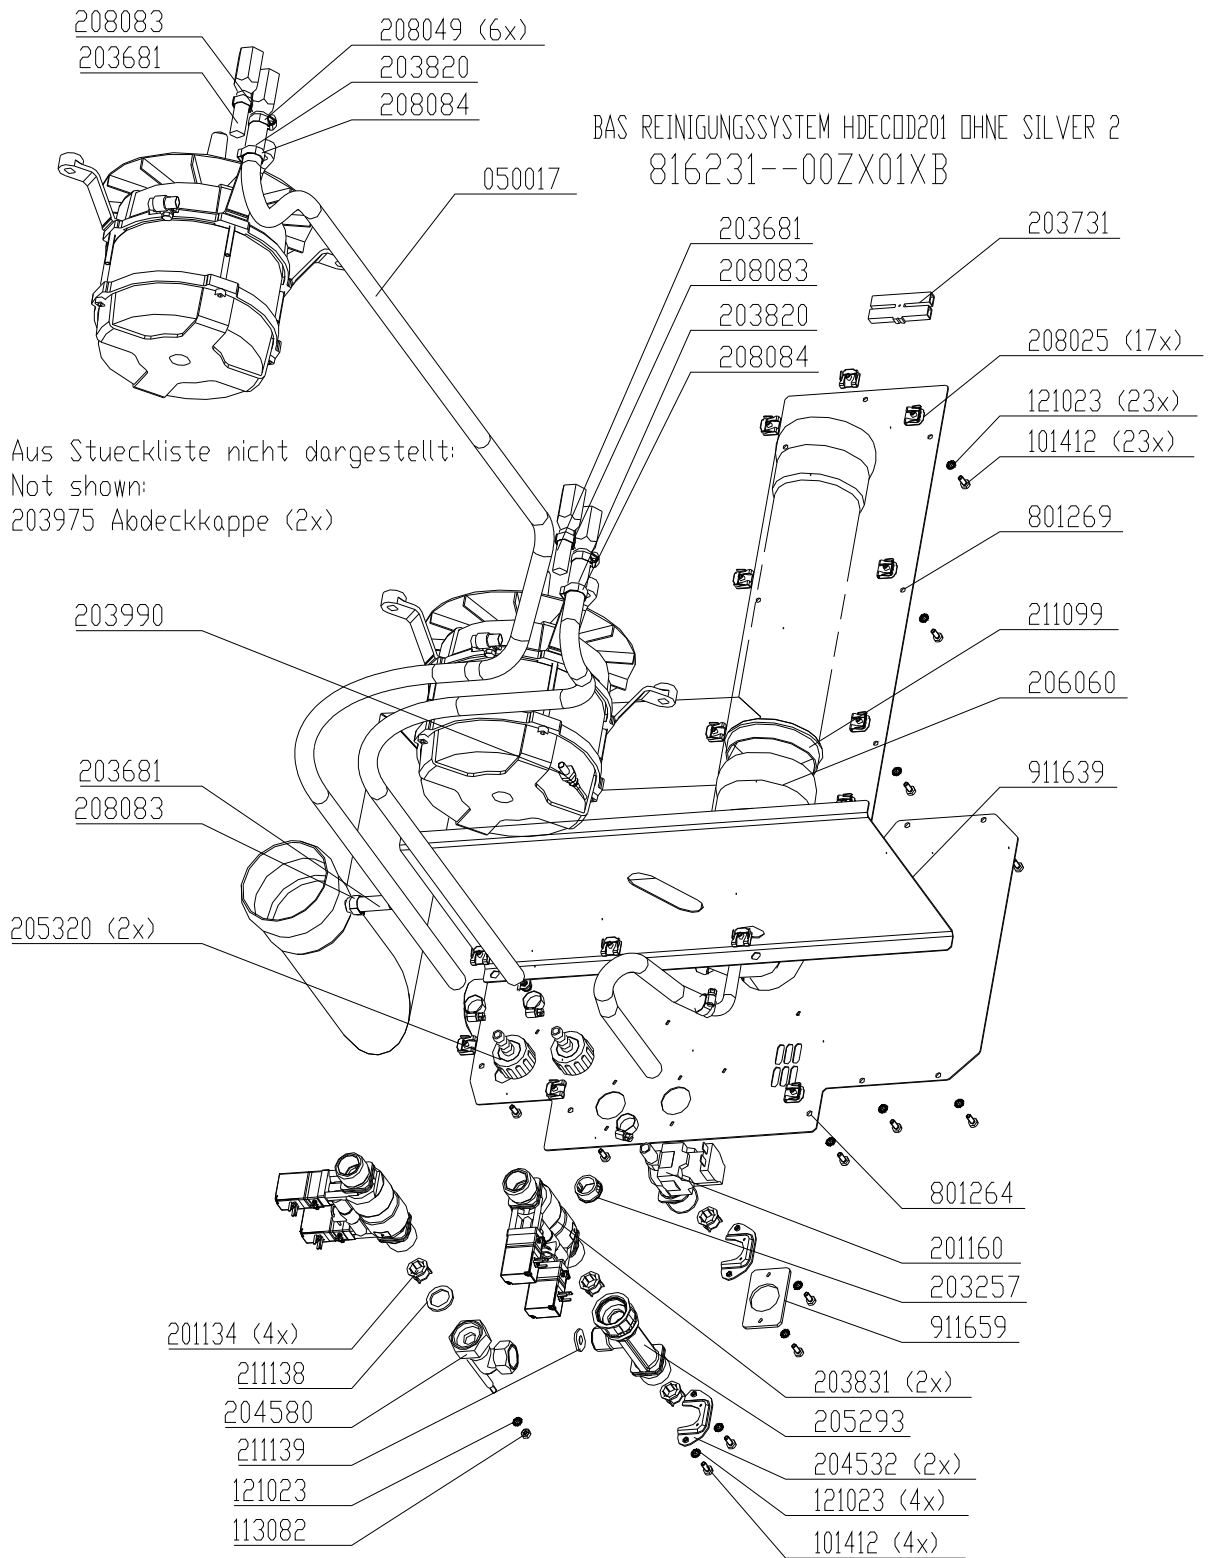

Water assembly without WaveClean HD20.x Silver