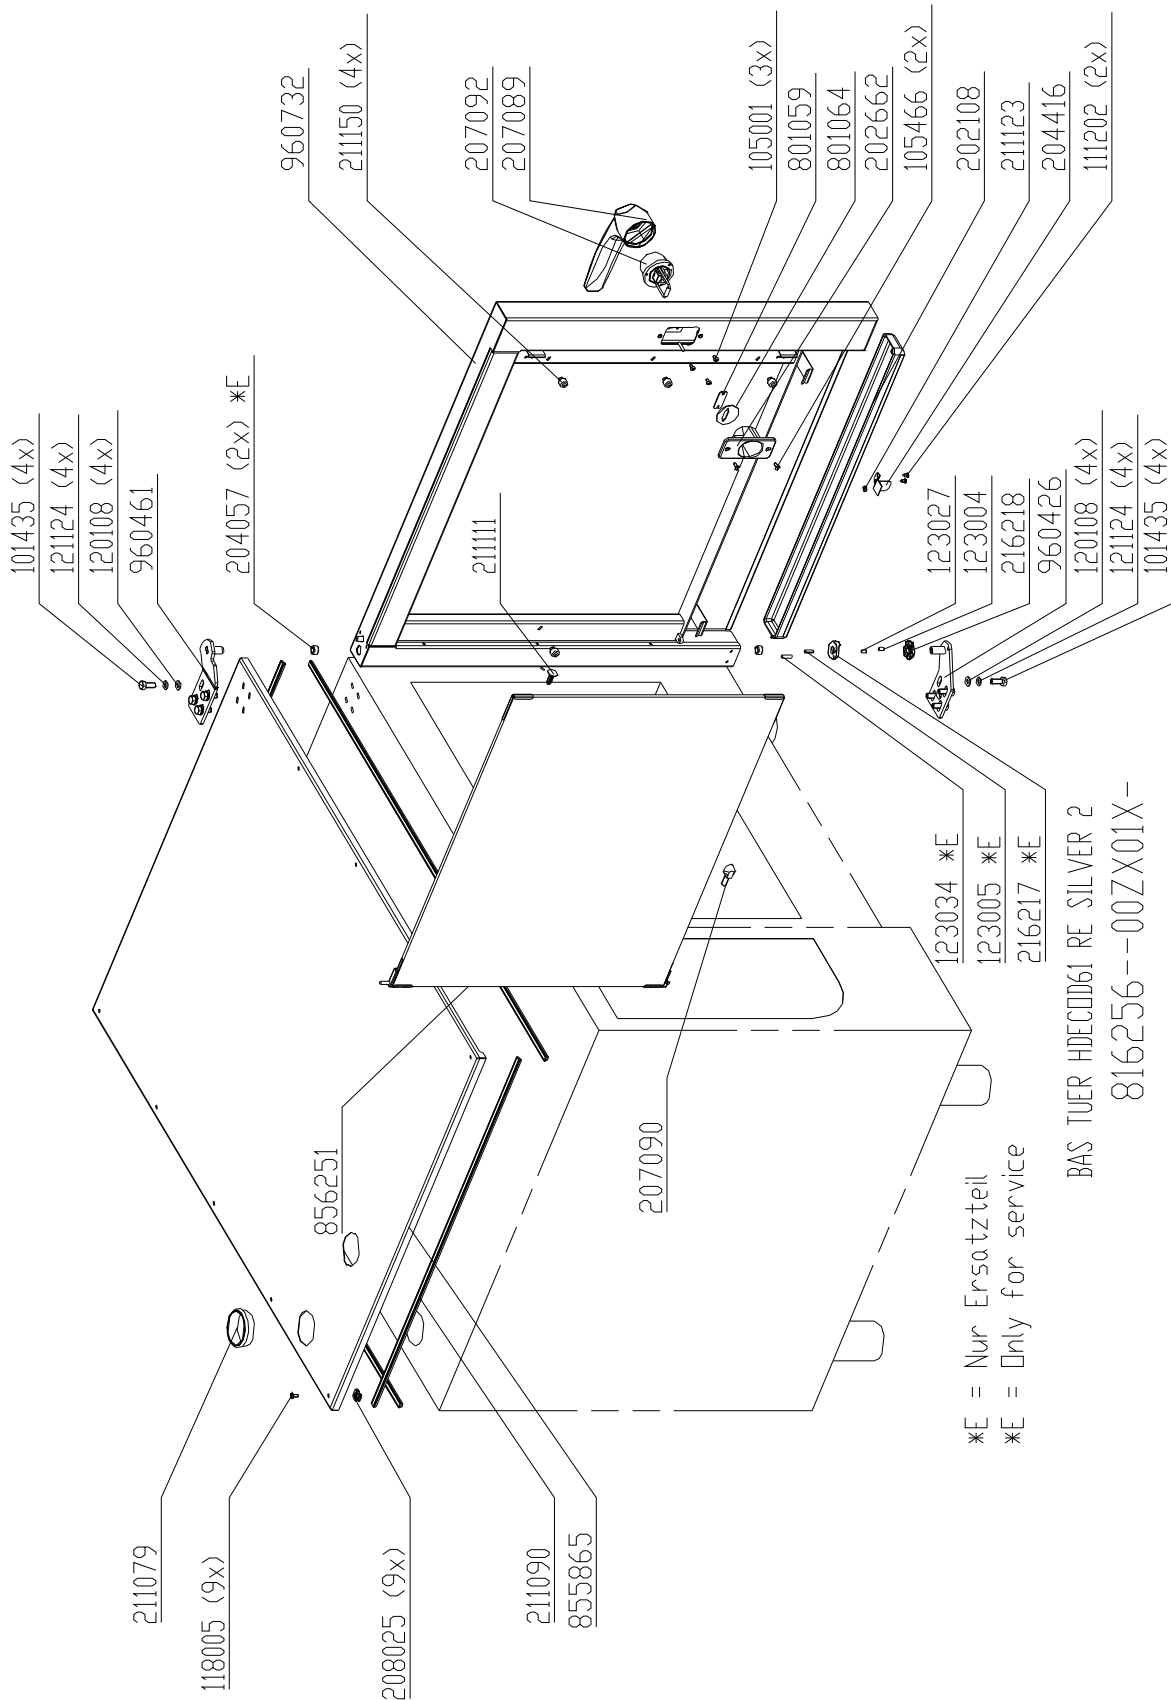

Chassis door area HD6.x electric, right hinged (double glazing)