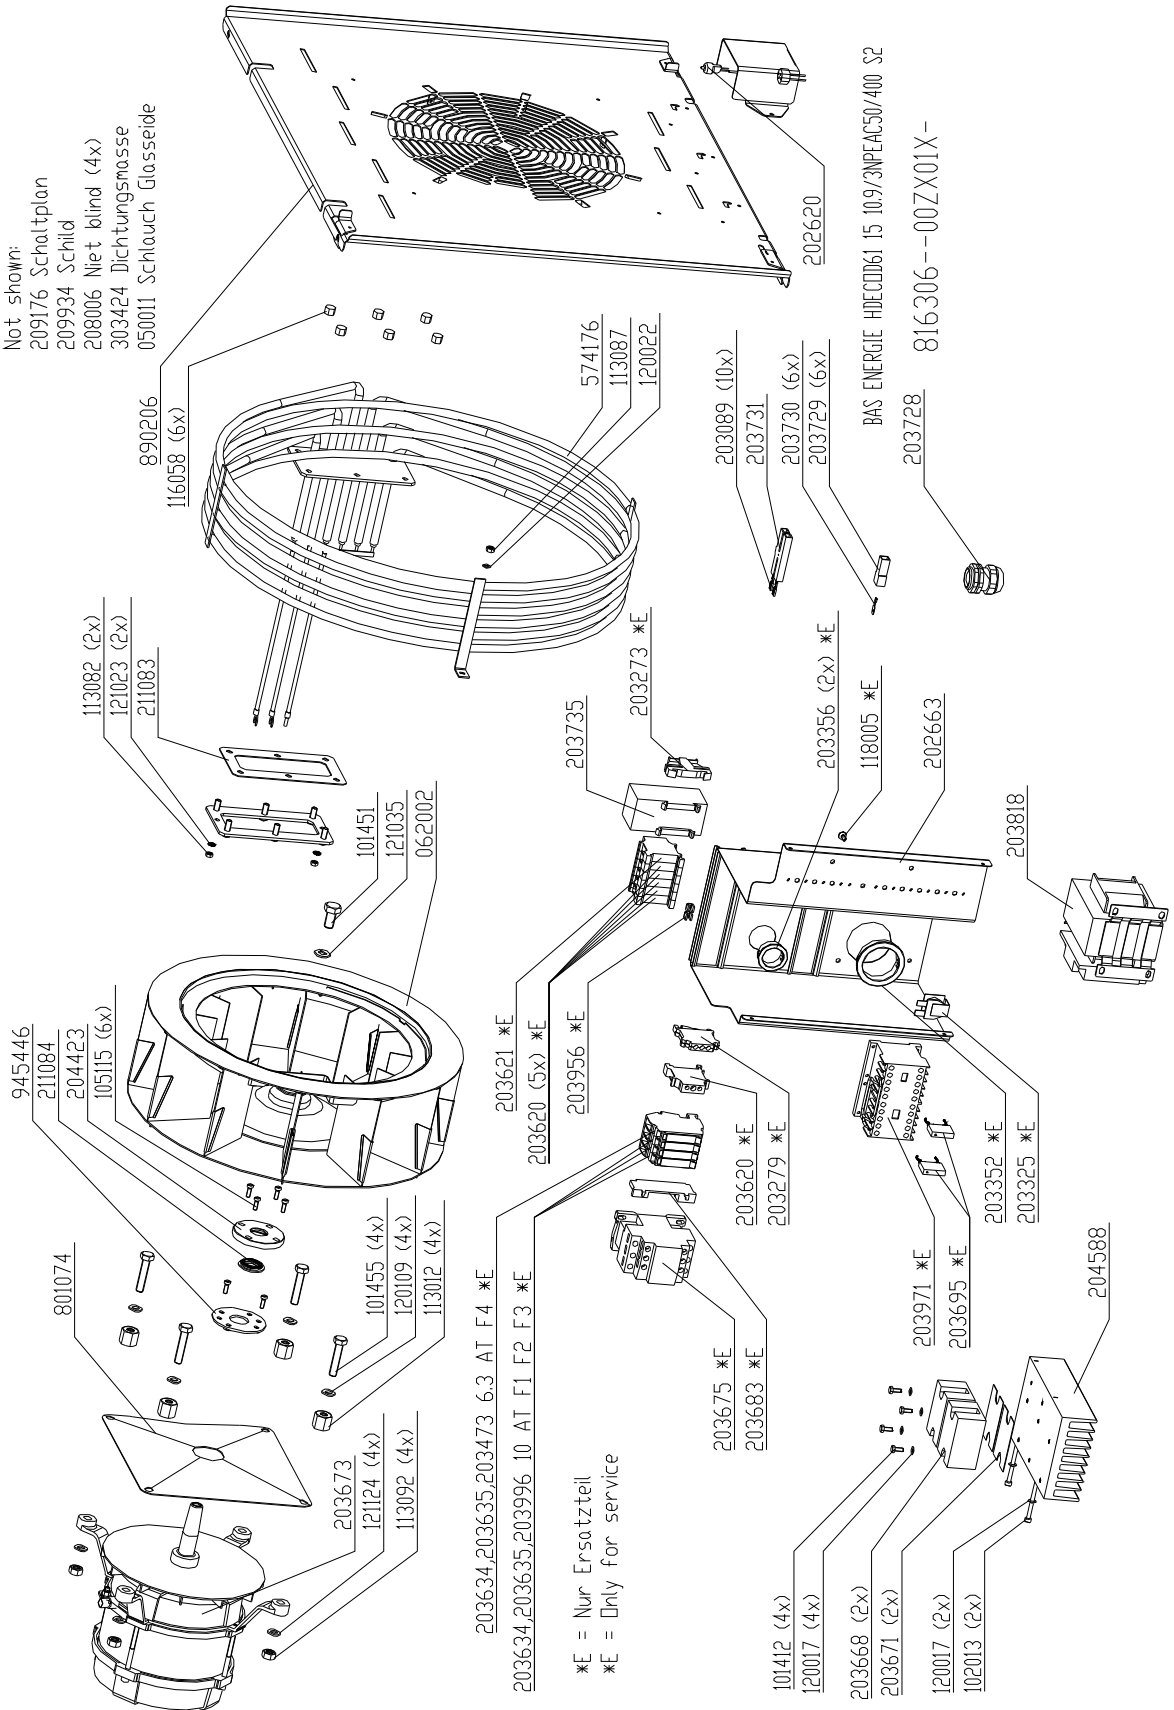

Electric assembly 3NPE 400V HD6.1 Silver

Aus Stueckliste nicht dargestellt:
 Not shown:

- 209176 Schaltplan
- 209934 Schild
- 208006 Niet blind (4x)
- 303424 Dichtungsmasse
- 050011 Schlauch Glasseele

*E = Nur Ersatzteil
 *E = Only for service