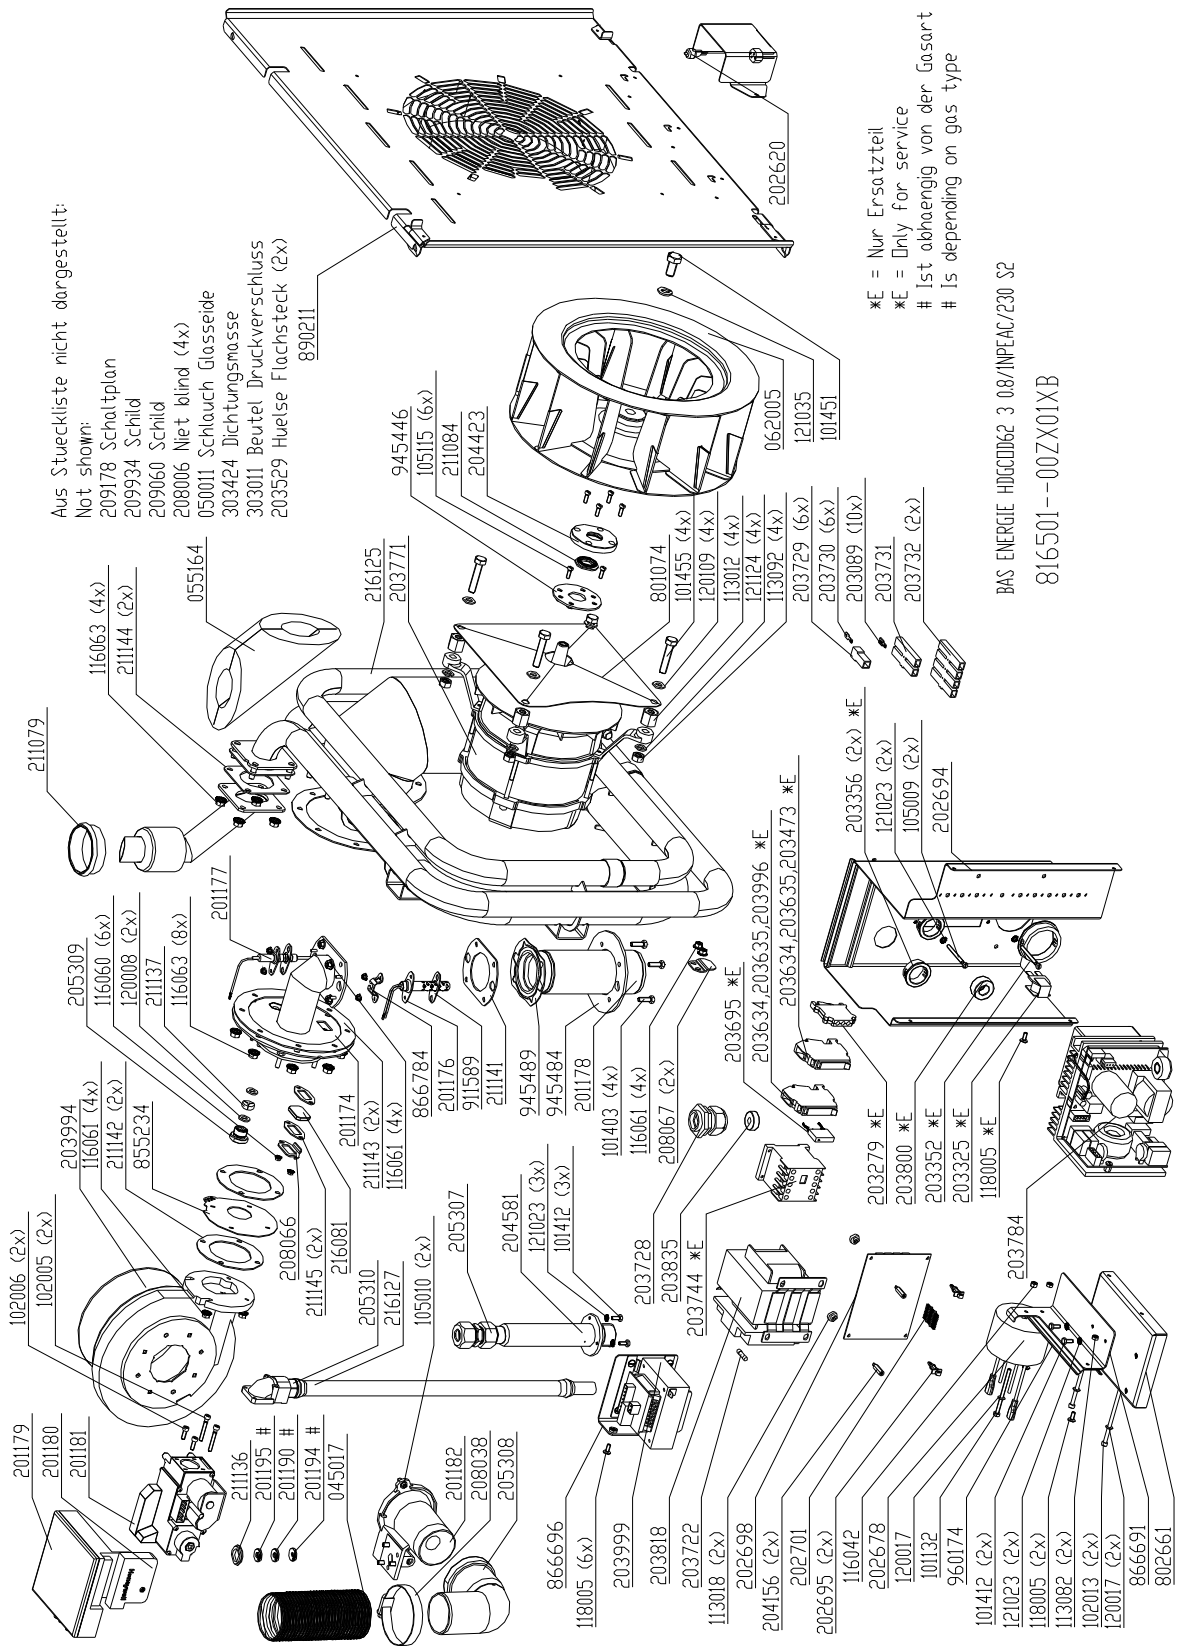

Electric assembly 3NPE 400V HD6.2 Silver

Electric assembly 3NPE 400V HD10.1 Silver

Electric assembly 3NPE 400V HD10.2 Silver

Gas assembly HD6.1 Silver

Gas assembly HD6.2 Silver

Aus Stueckliste nicht dargestellt:
 Not shown:
 209178 Schaltplan
 209934 Schild
 209060 Schild
 208006 Niet blind (4x)
 050011 Schlauch Glasseide
 303424 Dichtungsmasse
 303011 Beutel Druckverschluss
 203529 Huelse Flachsteck (2x)
 890211