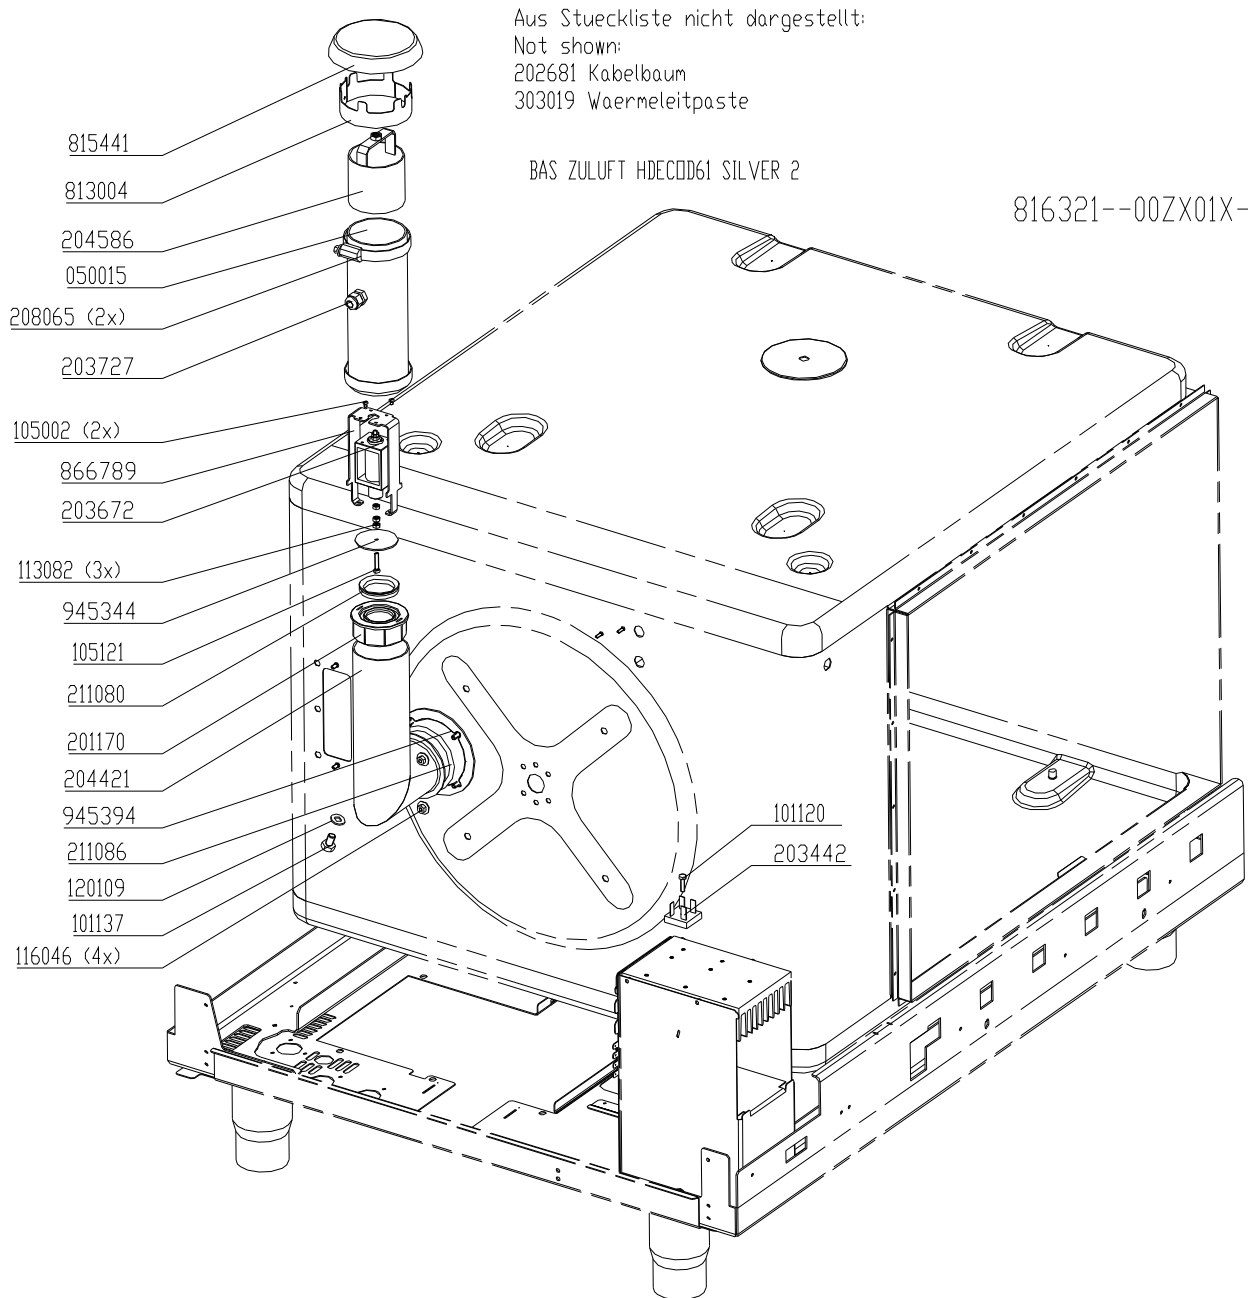

Fresh air assembly 6.x 10.x Silver