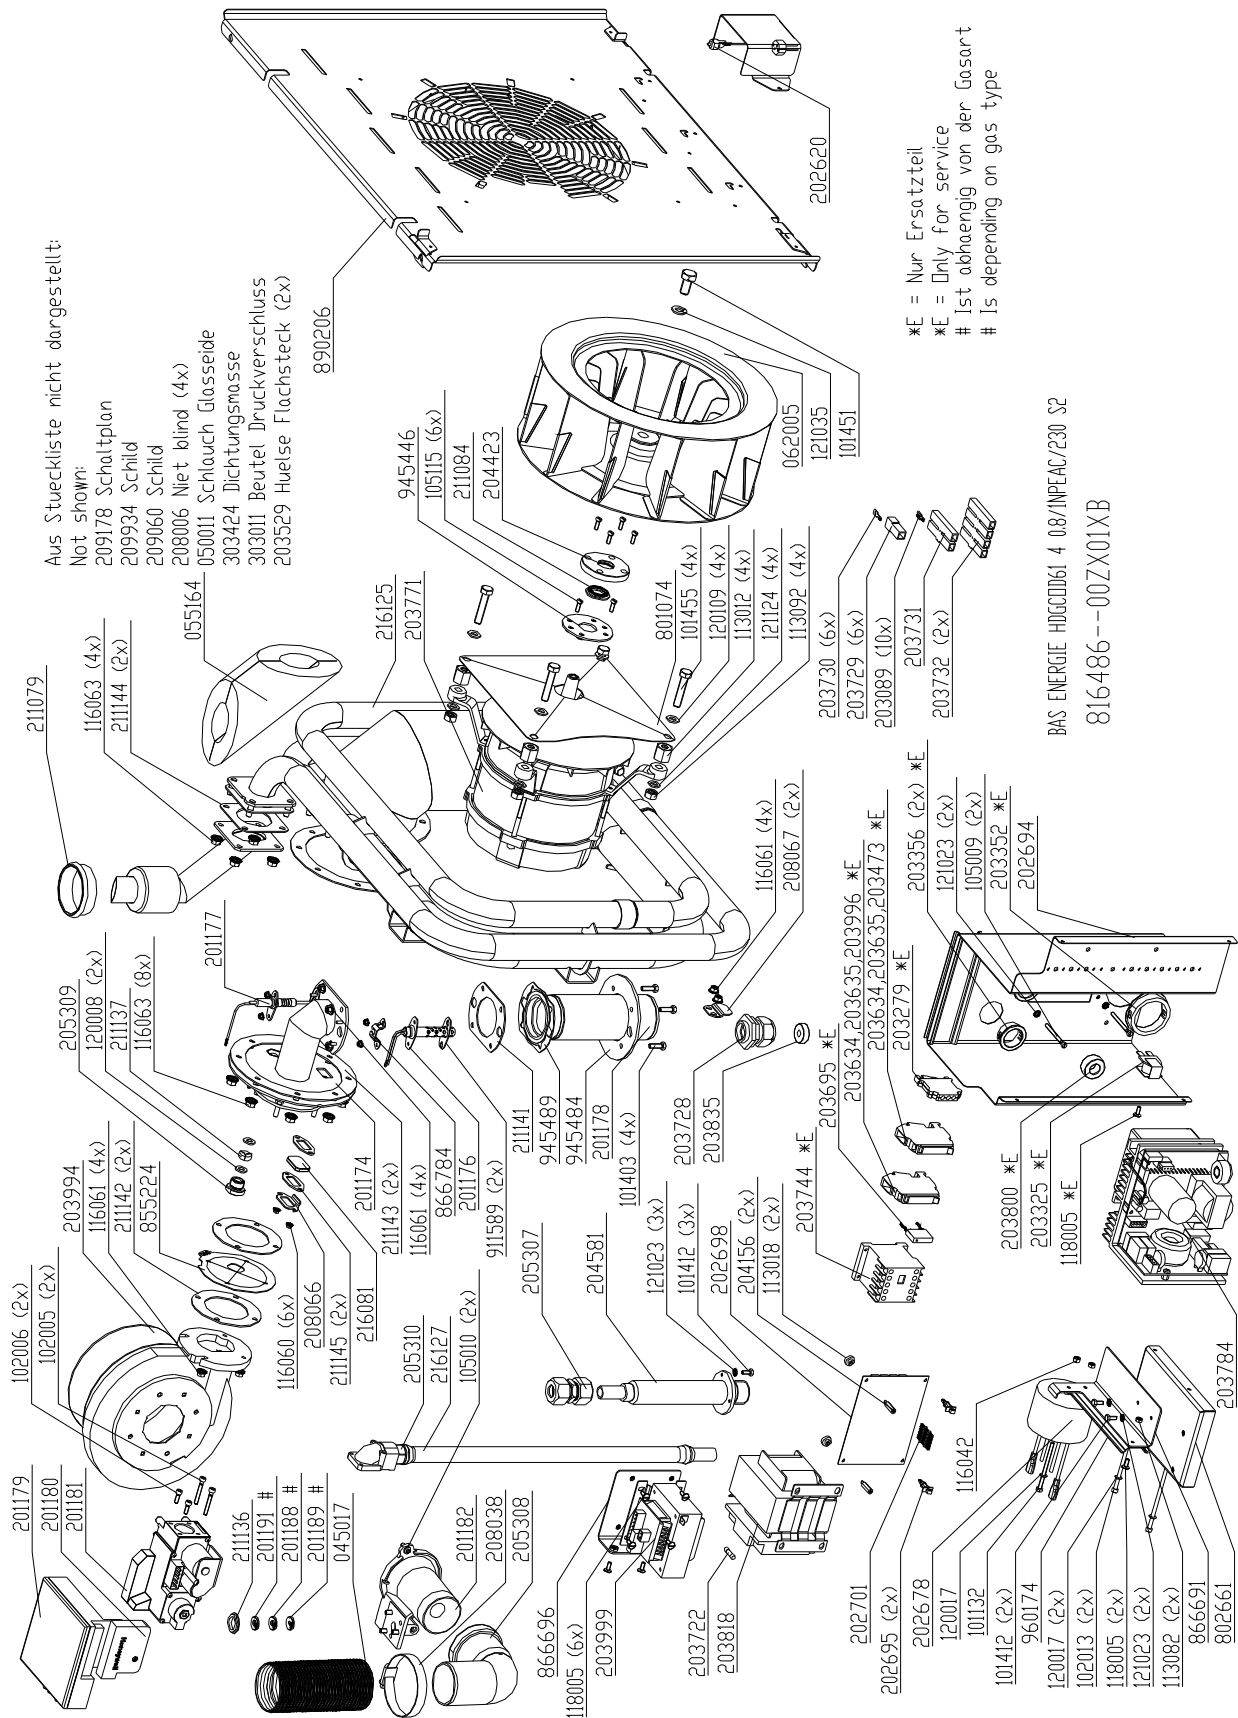

Electric assembly 3NPE 400V HD6.2 Silver

Electric assembly 3NPE 400V HD10.1 Silver

Electric assembly 3NPE 400V HD10.2 Silver

Gas assembly HD6.1 Silver

Gas assembly HD6.2 Silver

Aus Stueckliste nicht dargestellt:
 Not shown:
 209178 Schaltplan
 209934 Schild
 209060 Schild
 208006 Niet blind (4x)
 050011 Schlauch Glasseide
 303424 Dichtungsmasse
 303011 Beutel Druckverschluss
 203529 Huelse Flachsteck (2x)
 890211