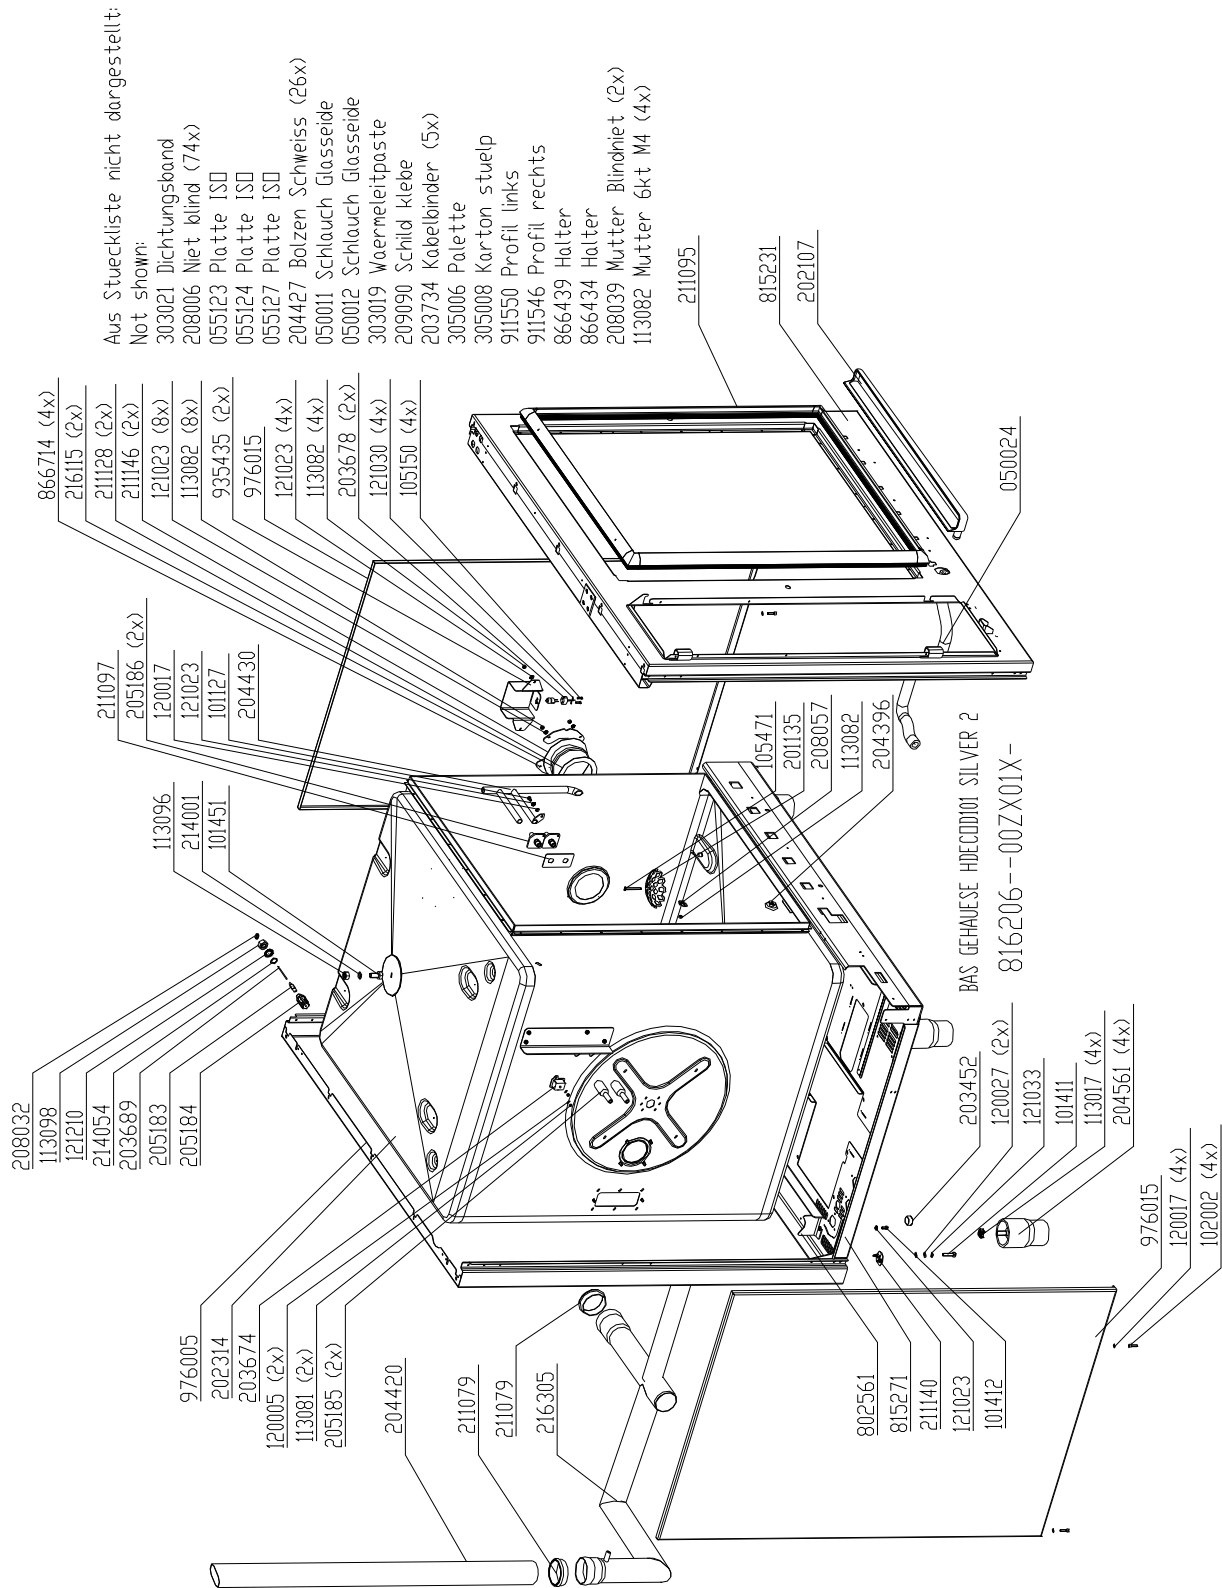

Chassis 10.x Electric Silver