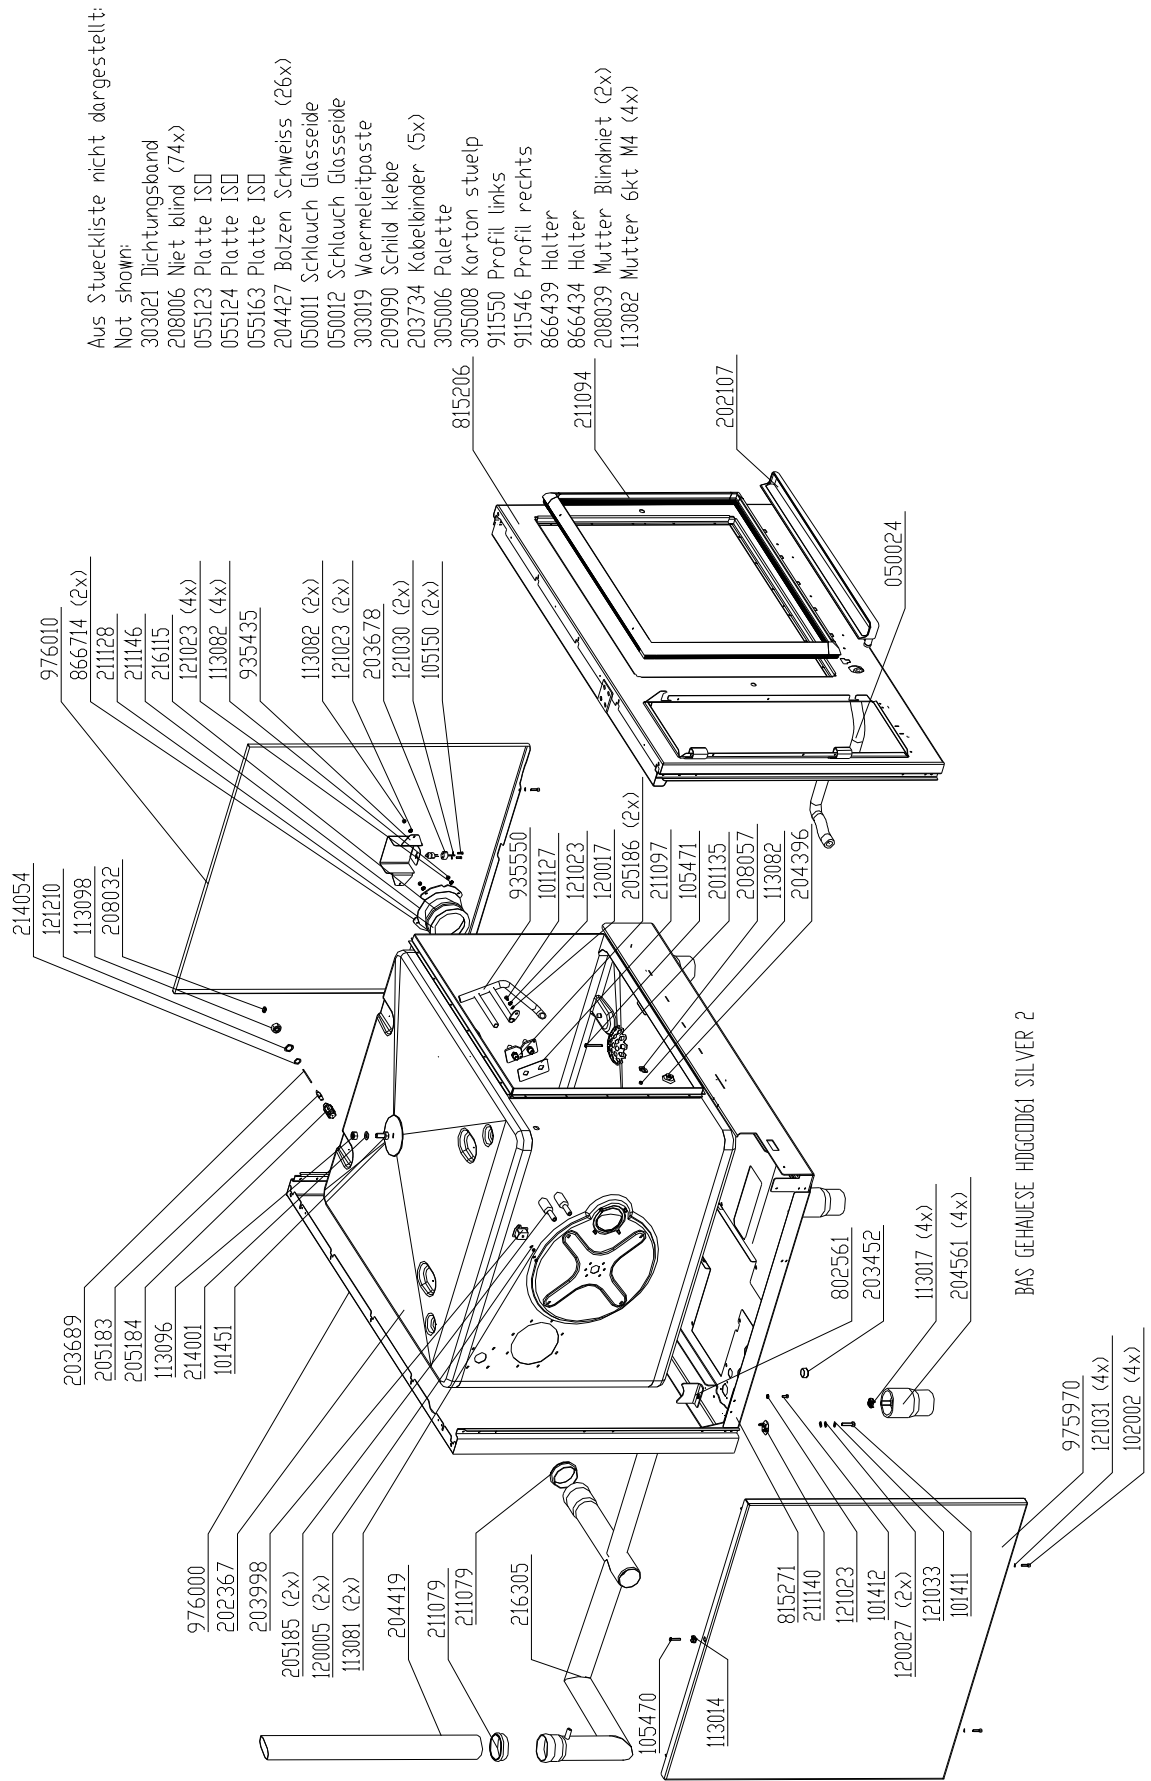

Chassis 6.x Gas Silver