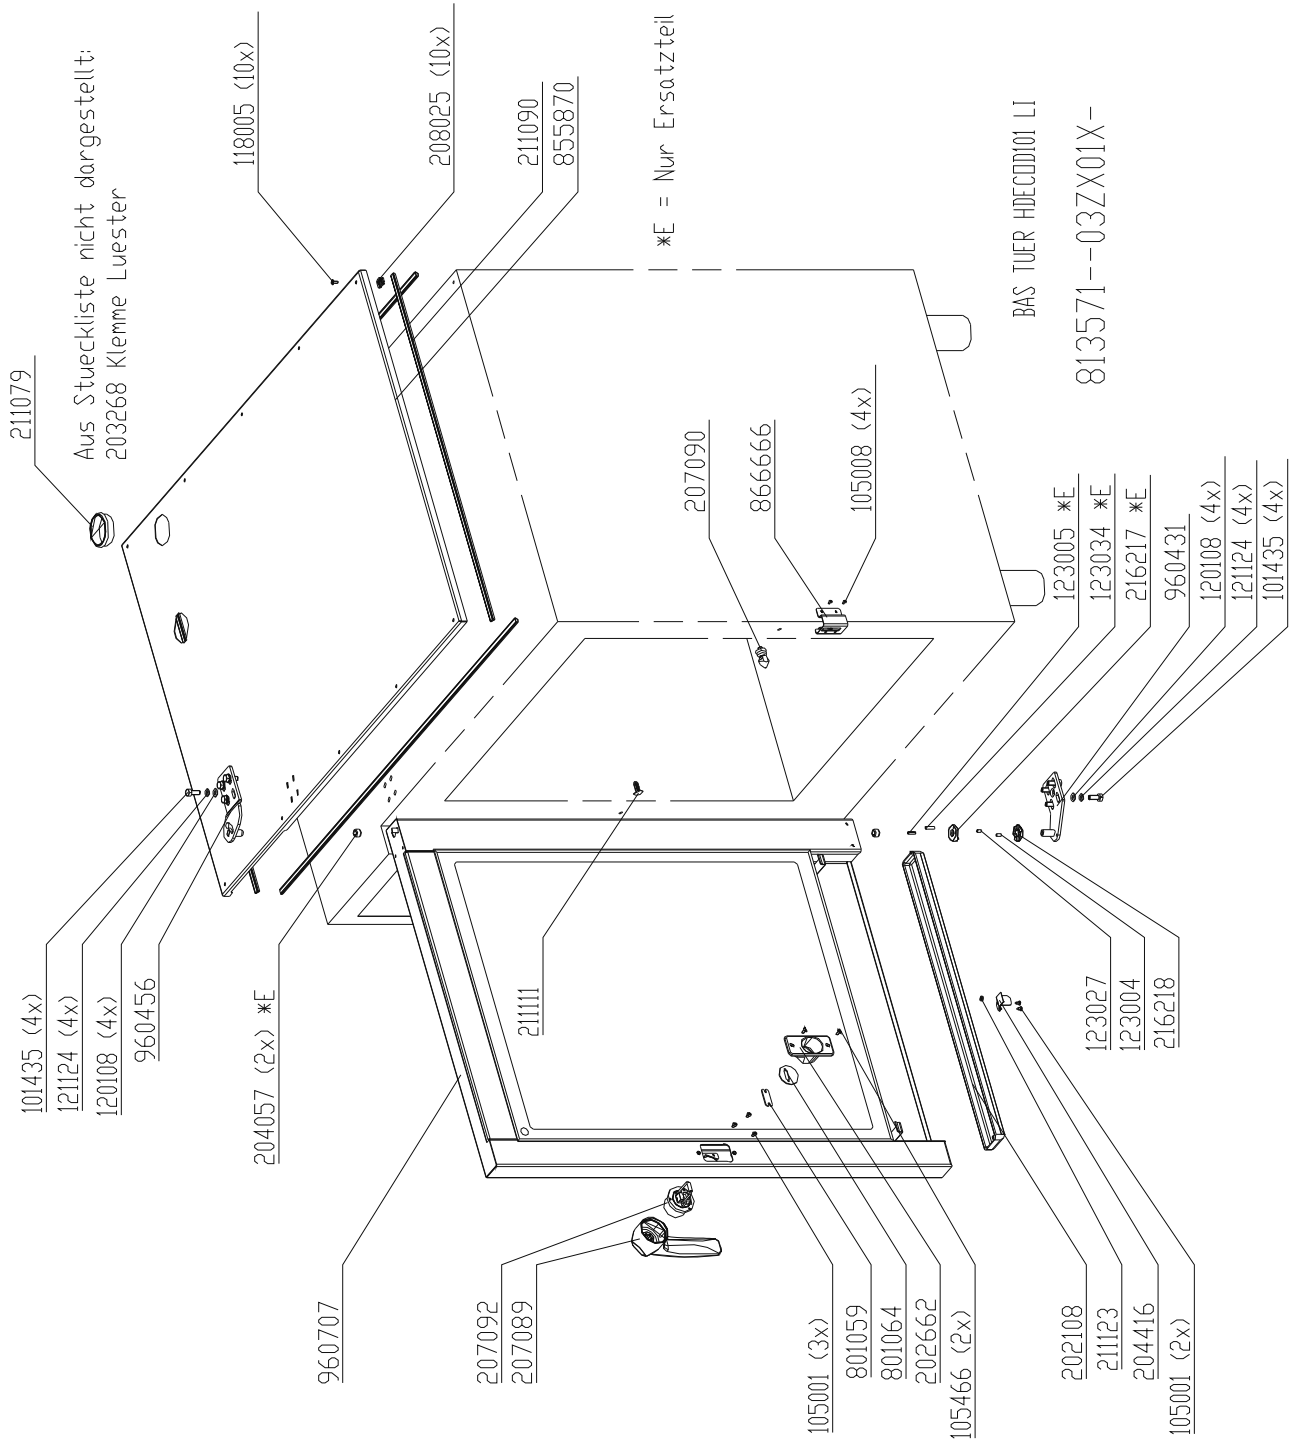

Chassis door area HD10.x electric, left hinged (triple glazing)