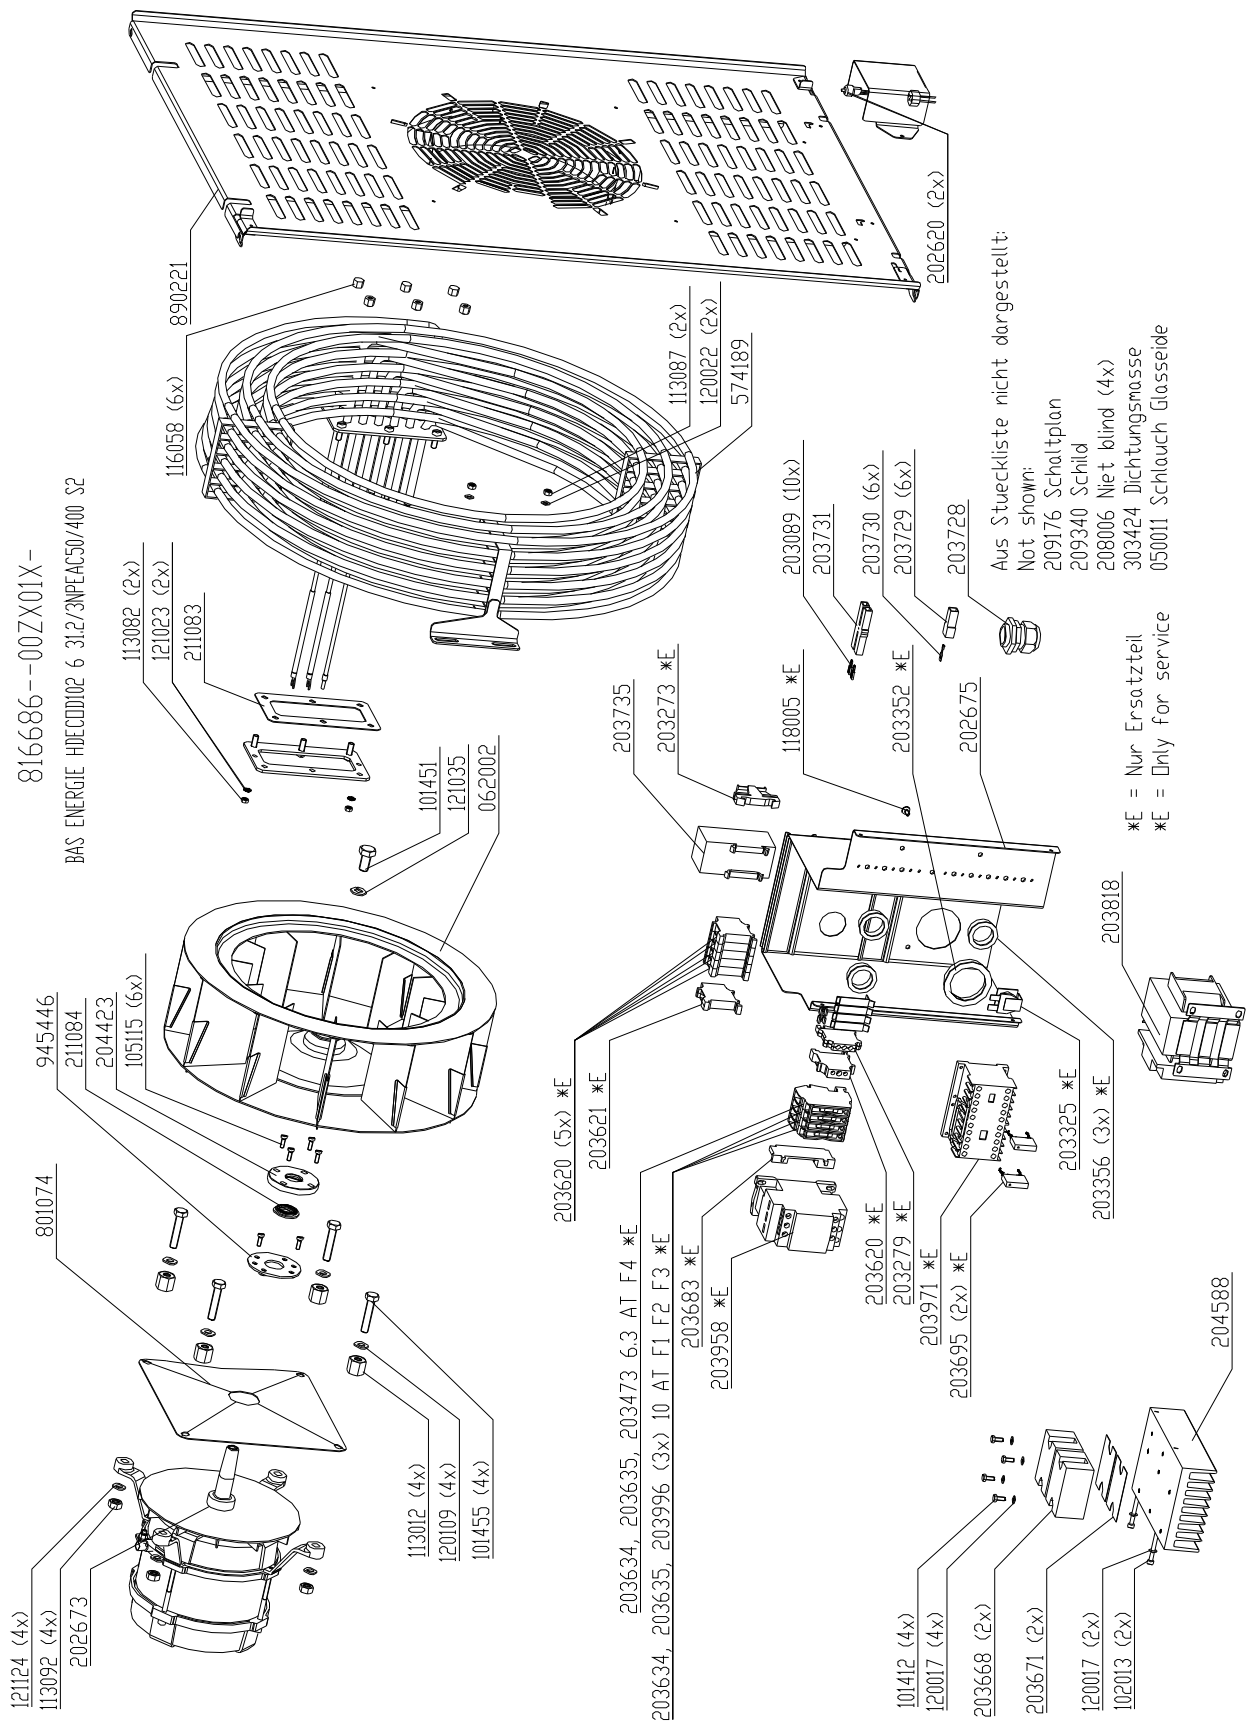

Electric assembly 3NPE 400V HD10.2 Silver