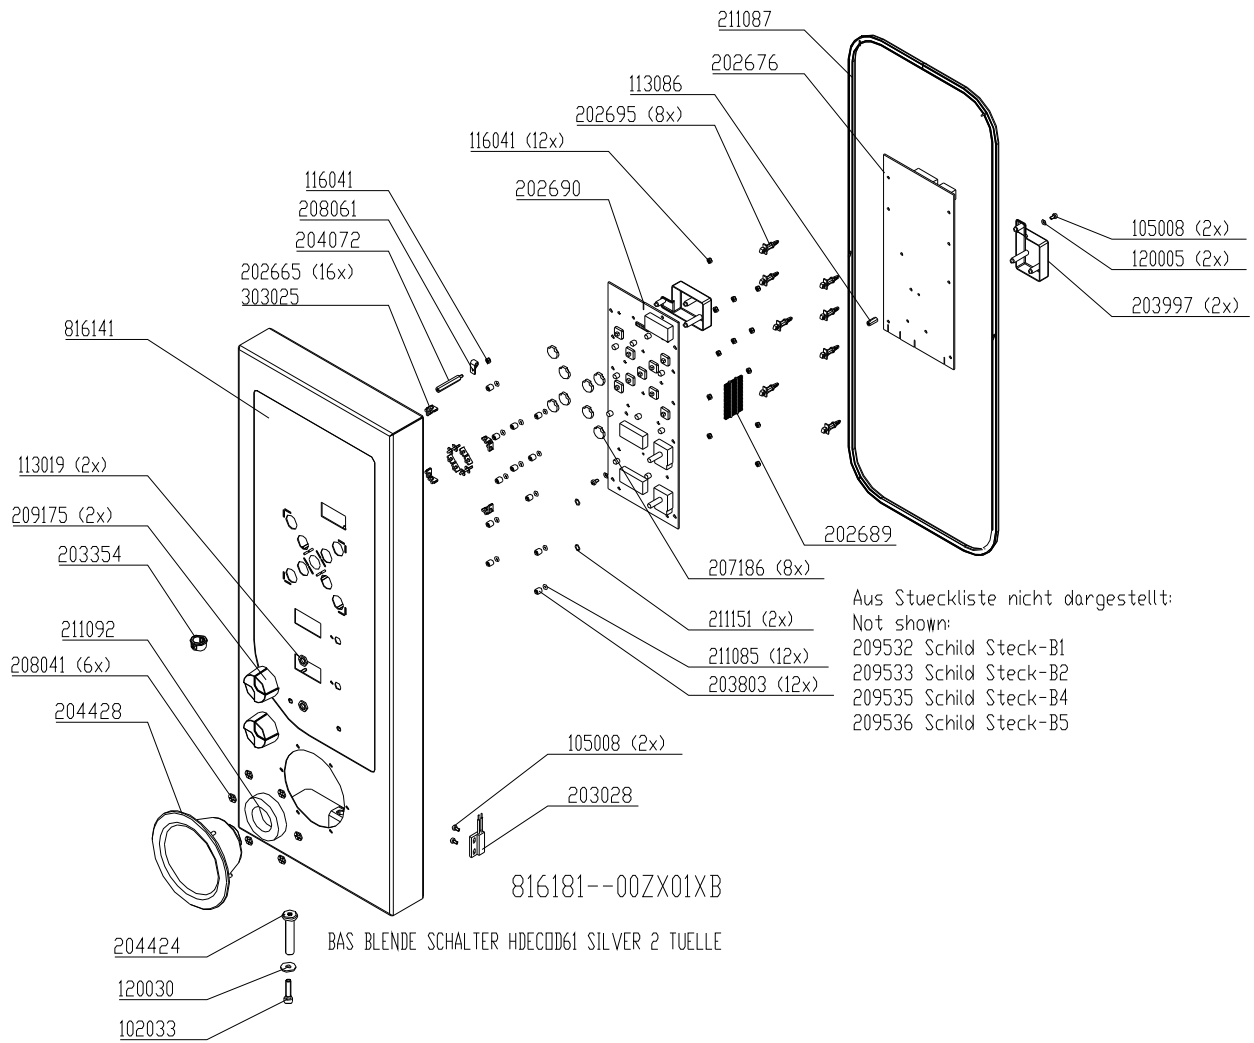

Front panel 6.x Silver with hand shower