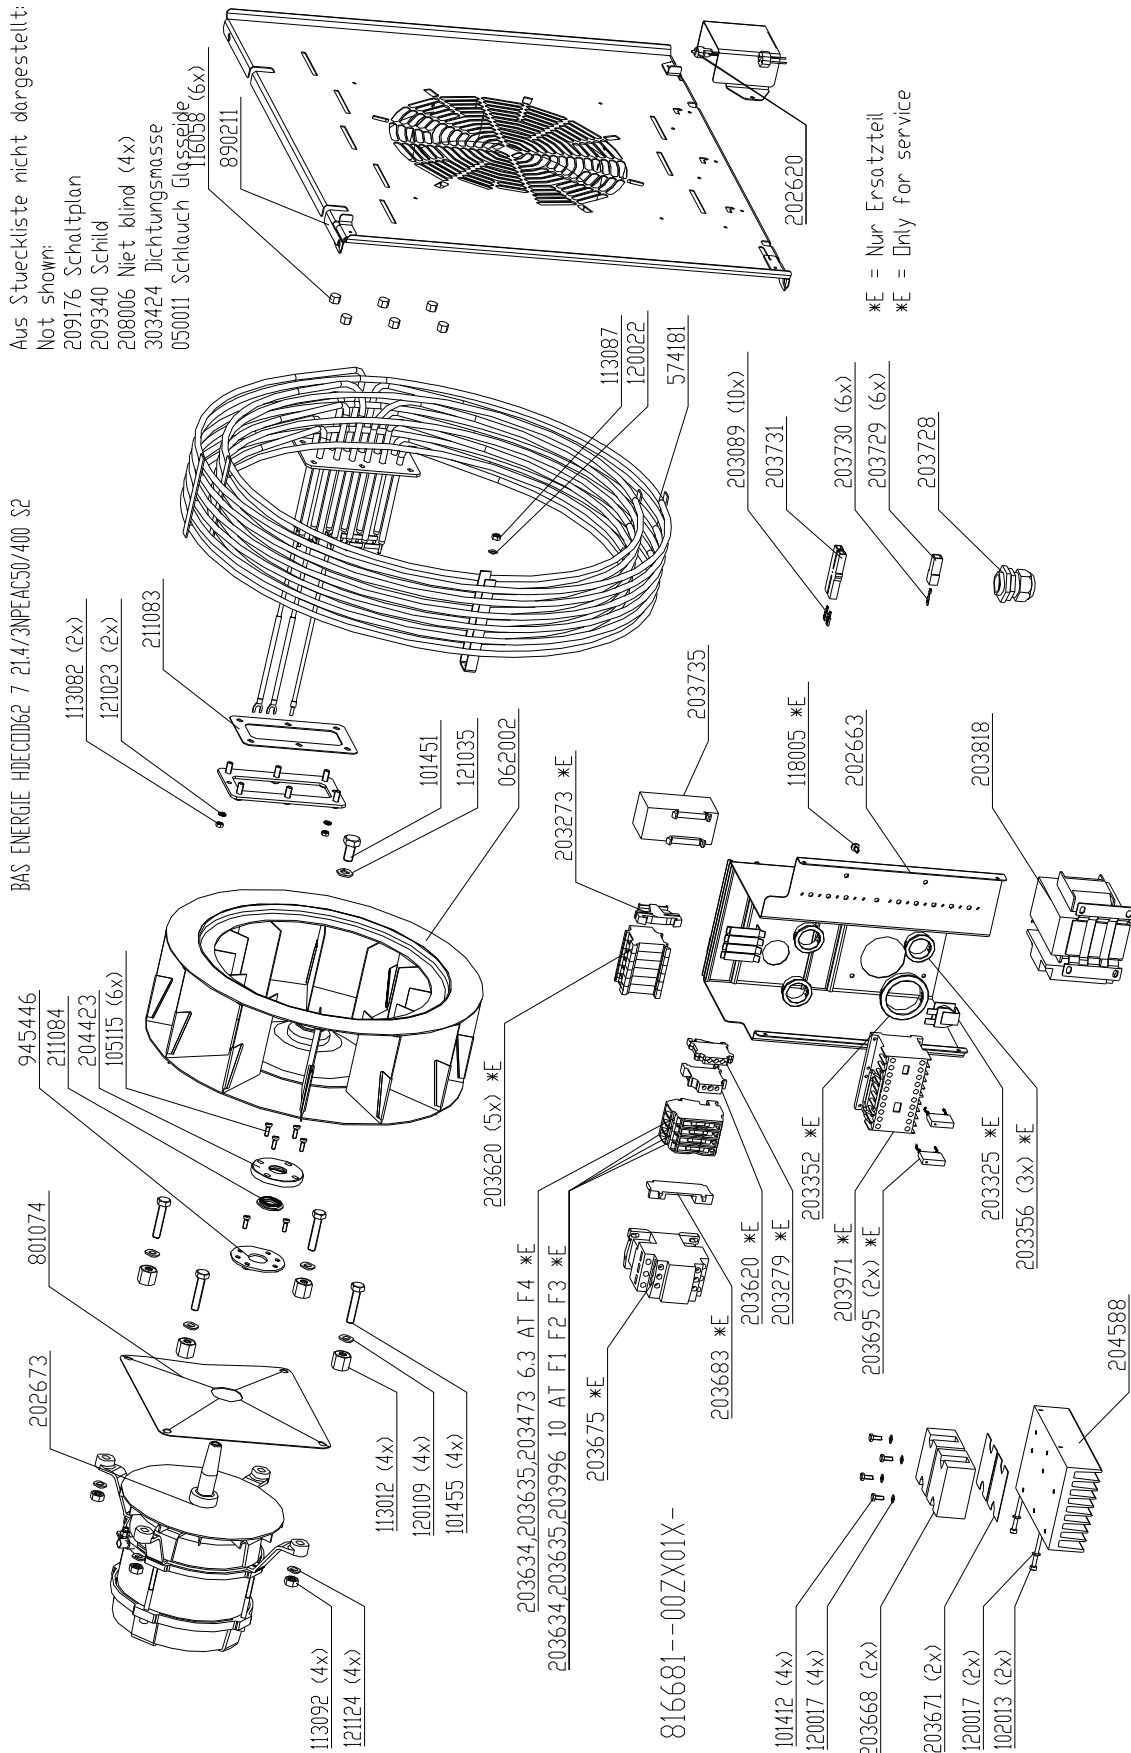

Electric assembly 3NPE 400V HD6.2 Silver