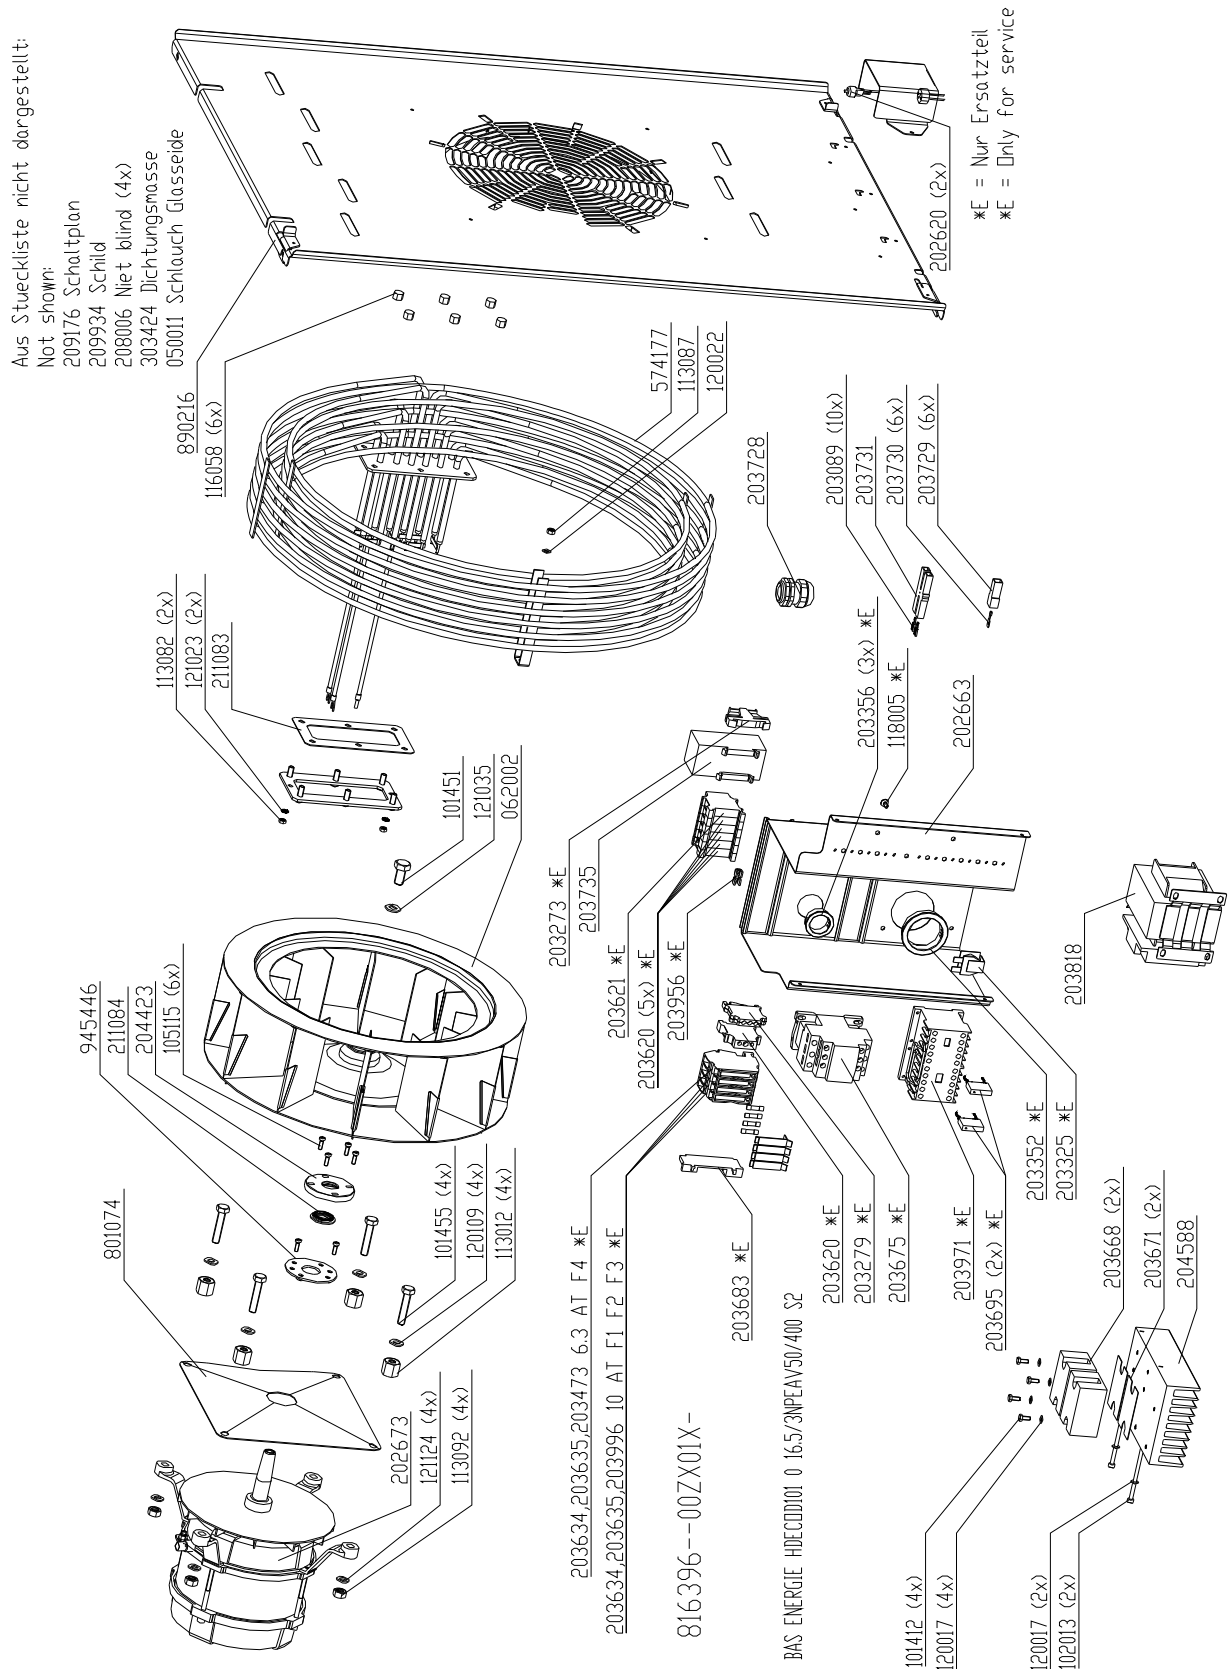

Electric assembly 3NPE 400V HD10.1 Silver