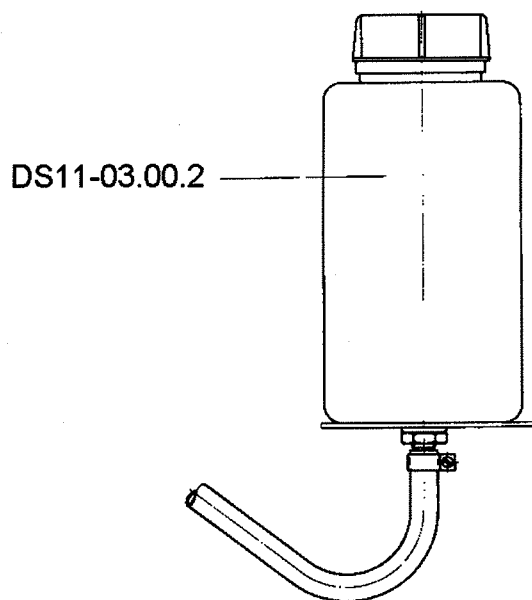

Sicherungen 6 Amp.

0145052

Sicherungen 10 Amp.

0145053

Sicherungen 16 Amp.

0145054

Ersatzteilliste Geschirrspülmaschinen Typ DR 70/DV 80

gültig ab 1.7.75

Netzmittelvorratsbehälter, Kautex
0260023

Anschlußstück
DS11-03.07.5

Klappe
DS11.03.01.3

Änderungen in Ausführung und Material vorbehalten

4.0

Ventil

4.1

Magnetventil 2 HB 10