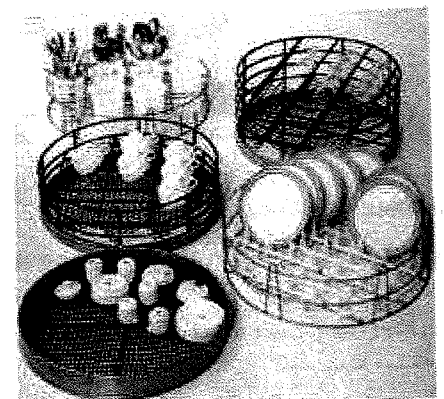

Gesamtaufbau rostfreier Edelstahl
d.h. Gestell, Verkleidung, Tank, Siebe, Korbträger, Durchlauferhitzer und Geschirrkorbrahmen sind aus diesem hochwertigen Material gefertigt.

Universelle Aufstellungsmöglichkeiten als Durchschub - Eck - Front- oder Dreifrontenmodell.

Bequemes Öffnen und Schließen der Maschinenhaube durch besondere Mechanik.

Leichte Beschickung und Reinigung durch freien, ungehinderten Zugang von 3 Seiten.

Vollautomatischer Programmablauf durch Drücken des Programm - Start - Tasters.

Hohe Wascheistung durch betriebssicheres Vollstrahldüsen - Drehkorbwaschsystem.

Doppelte Waschwasserfilterung durch Siebabdeckung des Waschtanks und abnehmbaren Pumpen - Siebkorb.

Zuverlässige Heißwasser - Nachheizung durch eingebauten Edelstahl -