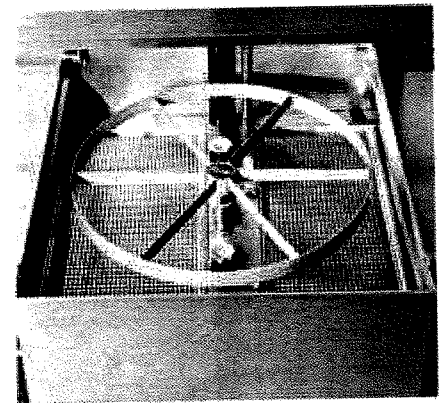

MEIKO

GESCHIRRSPÜLMASCHINE

DR 70

Dem Trend der Zeit folgend, haben wir eine Kompakt - Konstruktion mit hoher Technik, bestechender Leistung und großer Anpassungsfähigkeit entwickelt. Wir haben sie mit vielen Vorzügen aus der nächst größeren, tausendfach bewährten Leistungsklasse ausgestattet:

Gesamtaufbau rostfreier Edelstahl
d.h. Gestell, Verkleidung, Tank, Siebe, Korbträger, Durchlauferhitzer und Geschirrkorbrahmen sind aus diesem hochwertigen Material gefertigt.

Universelle Aufstellungsmöglichkeiten als Durchschub - Eck - Front- oder Dreifrontenmodell.

Bequemes Öffnen und Schließen der Maschinenhaube durch besondere Mechanik.

Leichte Beschickung und Reinigung durch freien, ungehinderten Zugang von 3 Seiten.

Vollautomatischer Programmablauf durch Drücken des Programm - Start - Tasters.