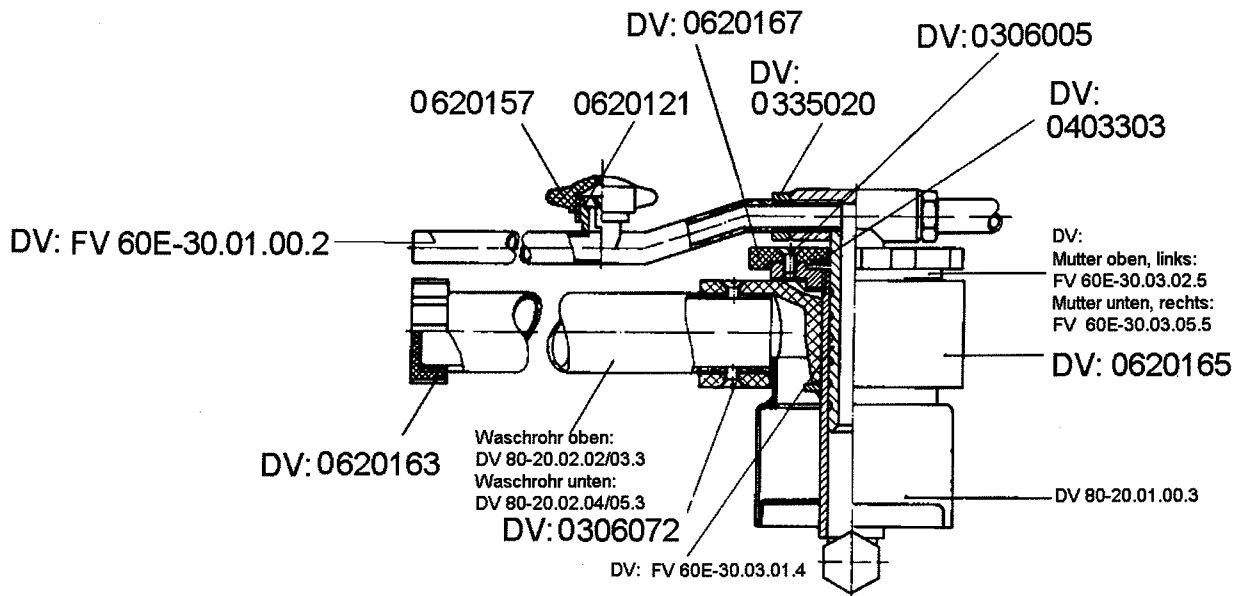

Ersatzteilliste Geschirrspülmaschinen Typ DR 70/DV 80

gültig ab 1.7.75

Nachspüleleitung (DR)
8002237

MS-Büchse f. Waschsystem
DR70-20.02.10.5