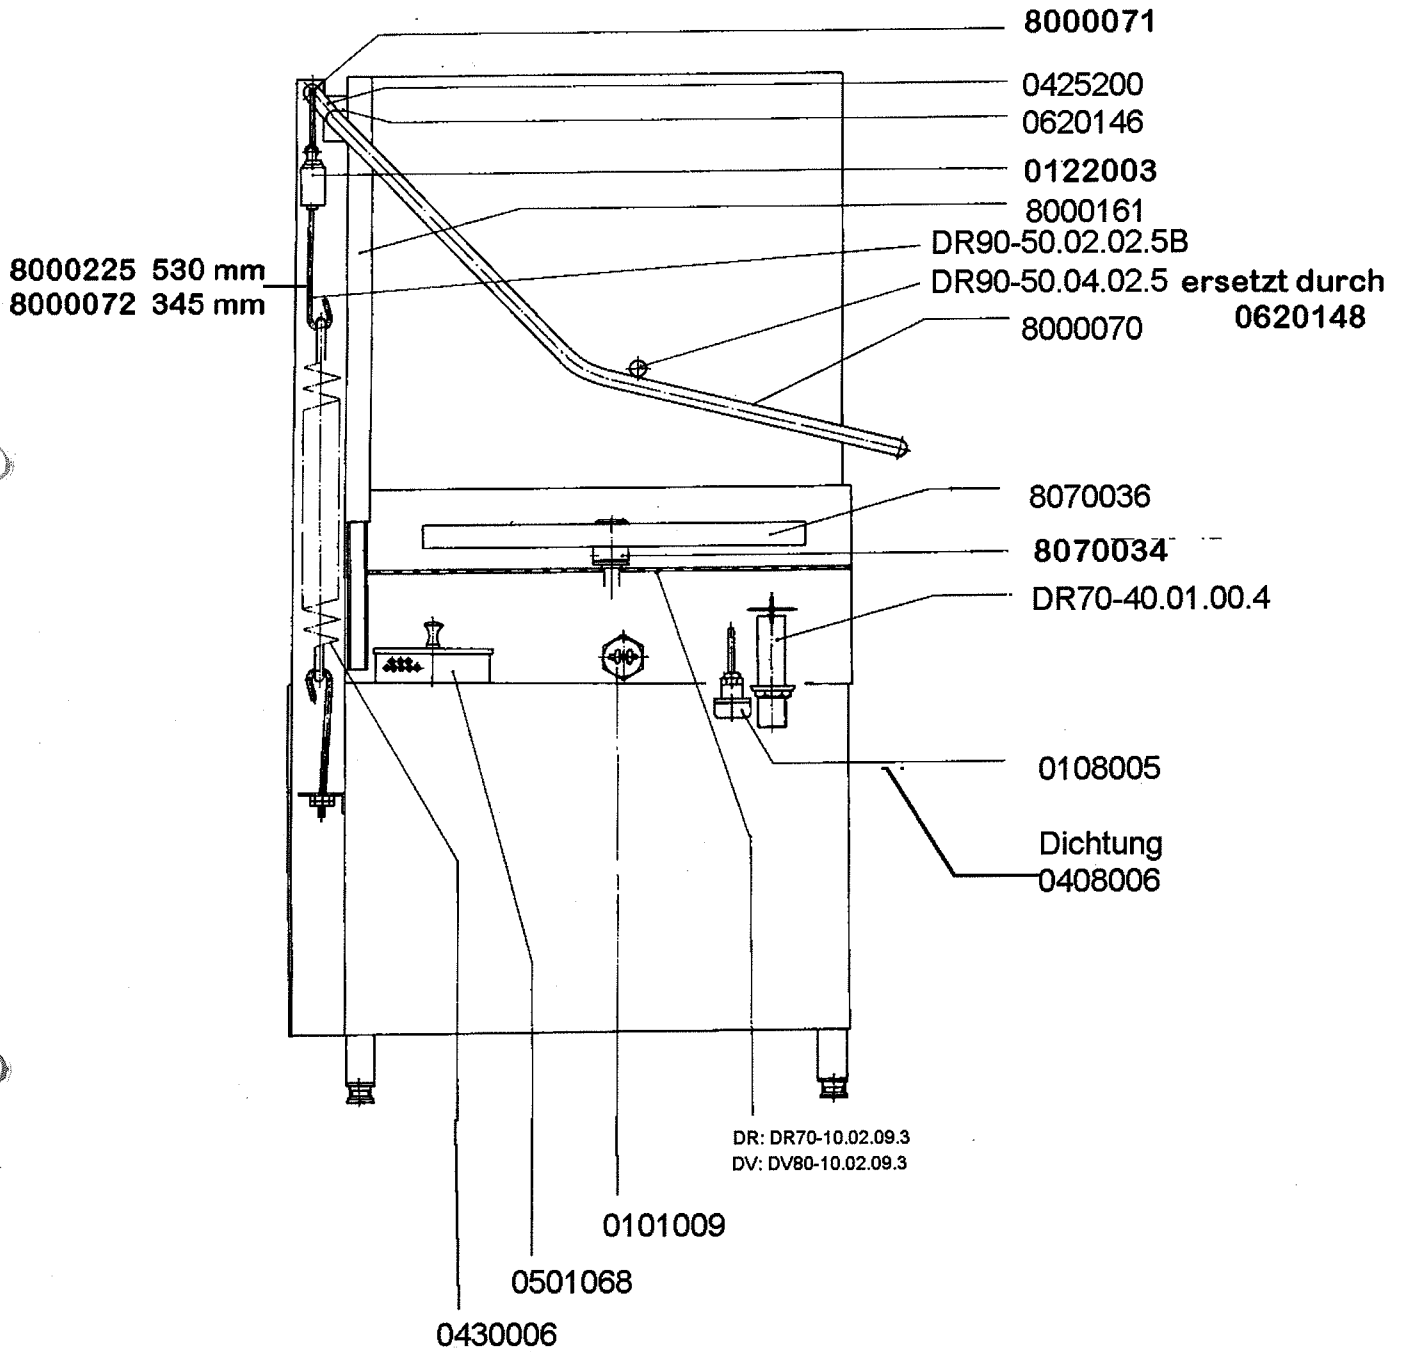

gültig ab 1.7.75

Einbauteile