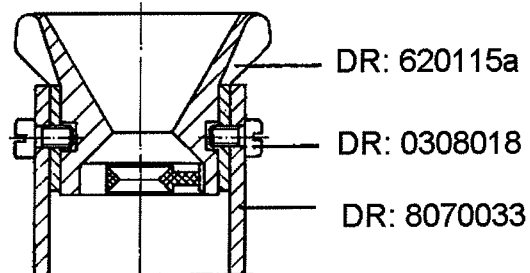

Ersatzteilliste Geschirrspülmaschinen Typ DR 70/DV 80

gültig ab 1.7.75

Nachspüleleitung (DR)
8002237

MS-Büchse f. Waschsystem
DR70-20.02.10.5