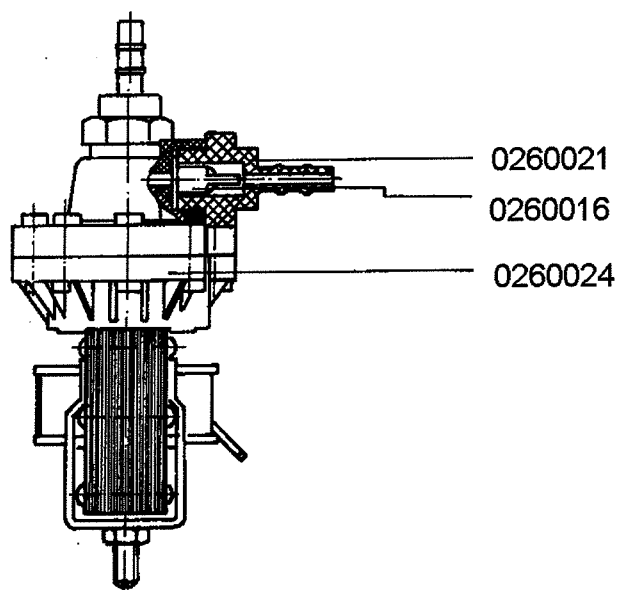

Sicherungen 6 Amp.

0145052

Sicherungen 10 Amp.

0145053

Sicherungen 16 Amp.

0145054

Ersatzteilliste Geschirrspülmaschinen Typ DR 70/DV 80

gültig ab 1.7.75

Netzmittelvorratsbehälter, Kautex
0260023

Anschlußstück
DS11-03.07.5

Klappe
DS11.03.01.3

Änderungen in Ausführung und Material vorbehalten

4.0

Ventil

4.1

Magnetventil 2 HB 10