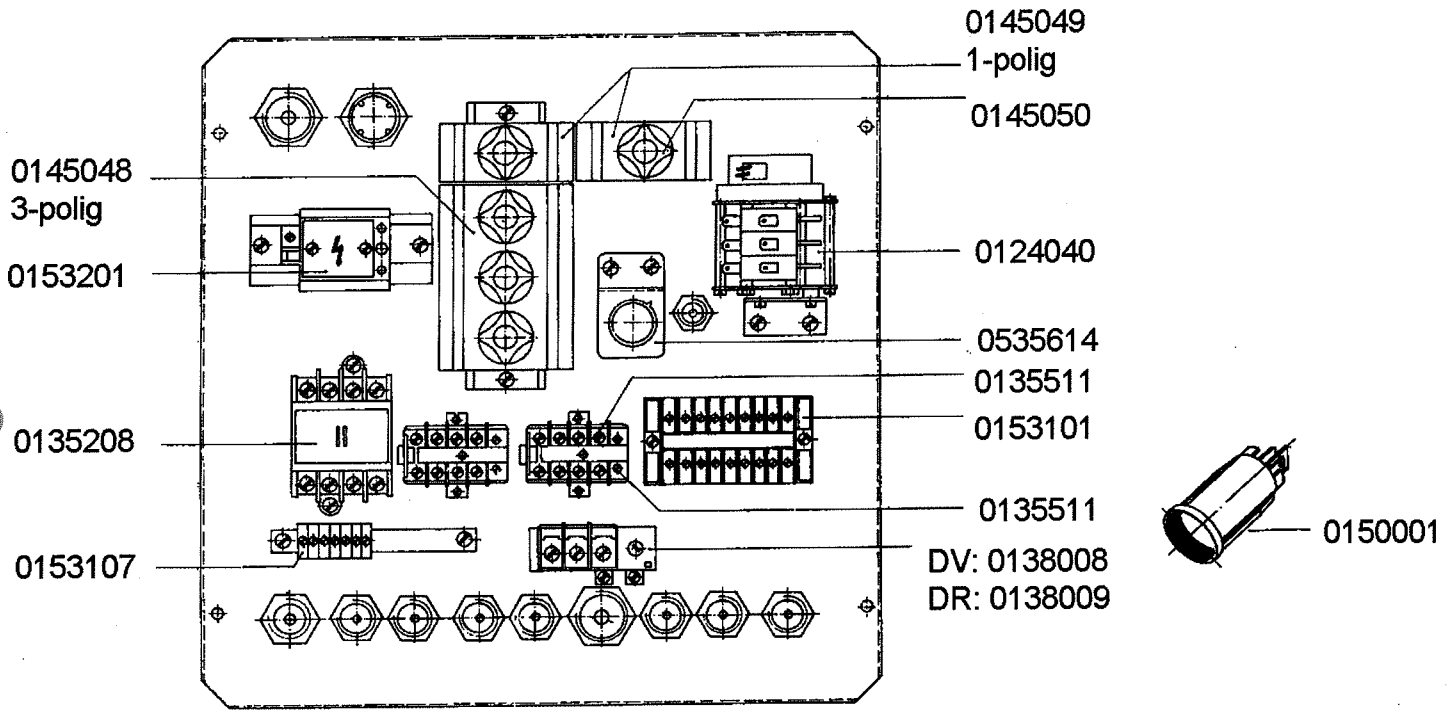

gültig ab 1.7.75

Einbauteile

Ersatzteilliste Geschirrspülmaschinen Typ DR 70/DV 80

gültig ab 1.7.75

Schalterschild
0467055

Wahlschalter
0123314

Sicherungen 4 Amp.

0145051