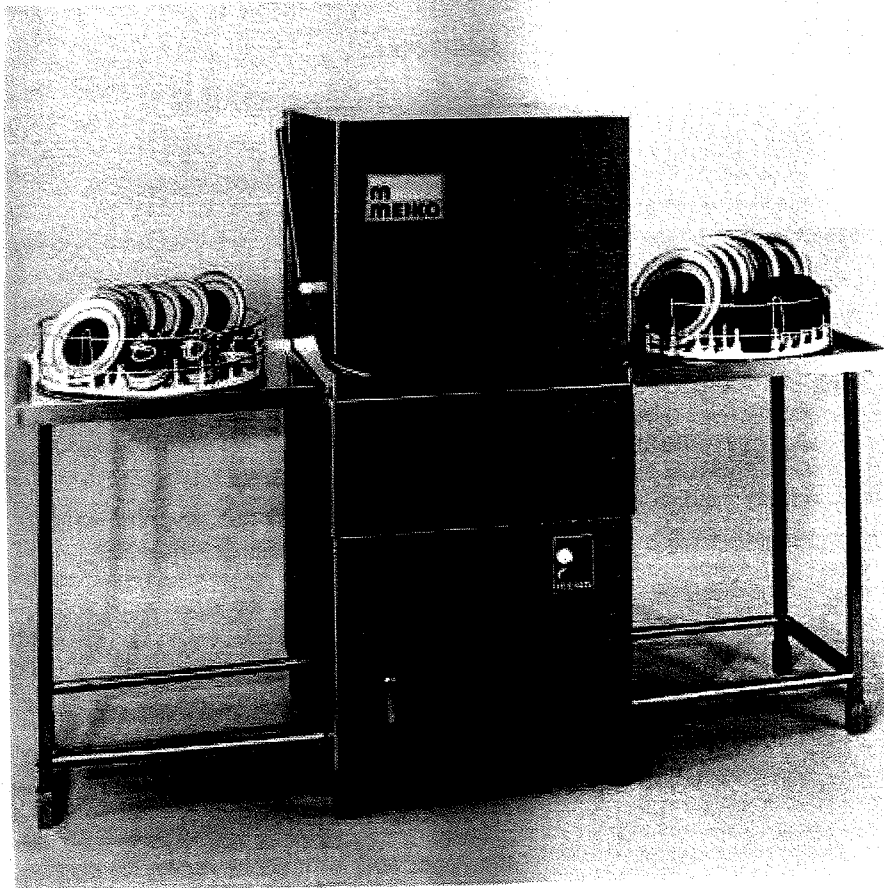

MEIKO

GESCHIRRSPÜLMASCHINE

DR 70

Dem Trend der Zeit folgend, haben wir eine Kompakt - Konstruktion mit hoher Technik, bestechender Leistung und großer Anpassungsfähigkeit entwickelt. Wir haben sie mit vielen Vorzügen aus der nächst größeren, tausendfach bewährten Leistungsklasse ausgestattet:

Gesamtaufbau rostfreier Edelstahl
d.h. Gestell, Verkleidung, Tank, Siebe, Korbträger, Durchlauferhitzer und Geschirrkorbrahmen sind aus diesem hochwertigen Material gefertigt.

Universelle Aufstellungsmöglichkeiten als Durchschub - Eck - Front- oder Dreifrontenmodell.