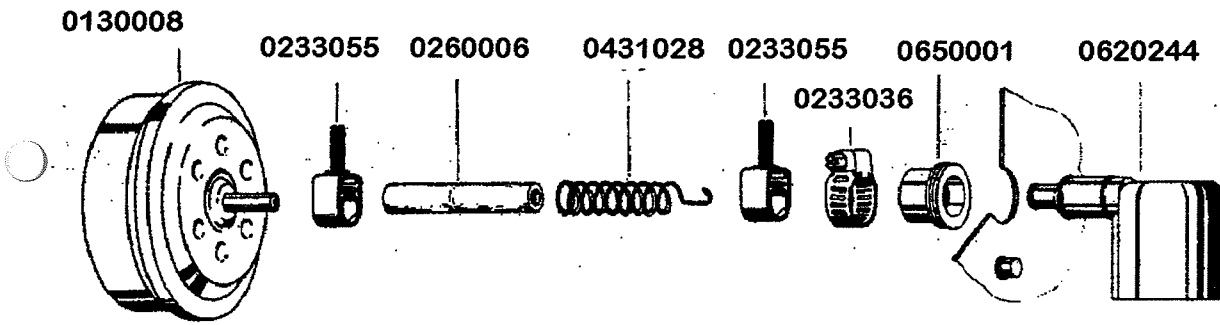

gültig ab 1.6.83
valid from 1.6.83 on
valable à partir du 1.6.83

Haubengestänge

DV 100

gültig ab 1.6.83
valid from 1.6.83 on
valable à partir du 1.6.83

Klarspülerdosiergerät

Niveauregelung

Standrohr-Ablaufventil