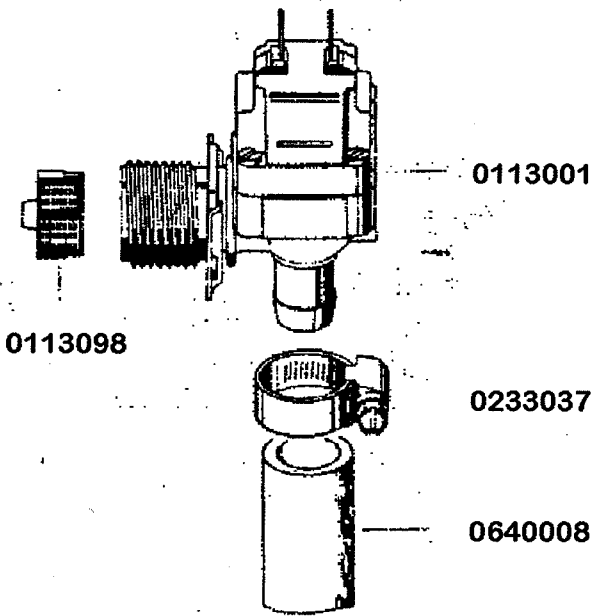

MEIKO

GRUPPE

1

Ersatzteilliste
Spare Parts List **DV 100**
Liste de Pièces
Détachées

m
MEIKO

Einbauboiler

8000078 Einbauboilergehäuse bei 4,5 KW und 7,5 KW
8000081 Einbauboilergehäuse bei 12 KW

DV 100

gültig ab 1.6.83
valid from 1.6.83 on
valable à partir du 1.6.83

Haubengestänge

DV 100

gültig ab 1.6.83
valid from 1.6.83 on
valable à partir du 1.6.83

Klarspülerdosiergerät

Niveauregelung

Standrohr-Ablaufventil