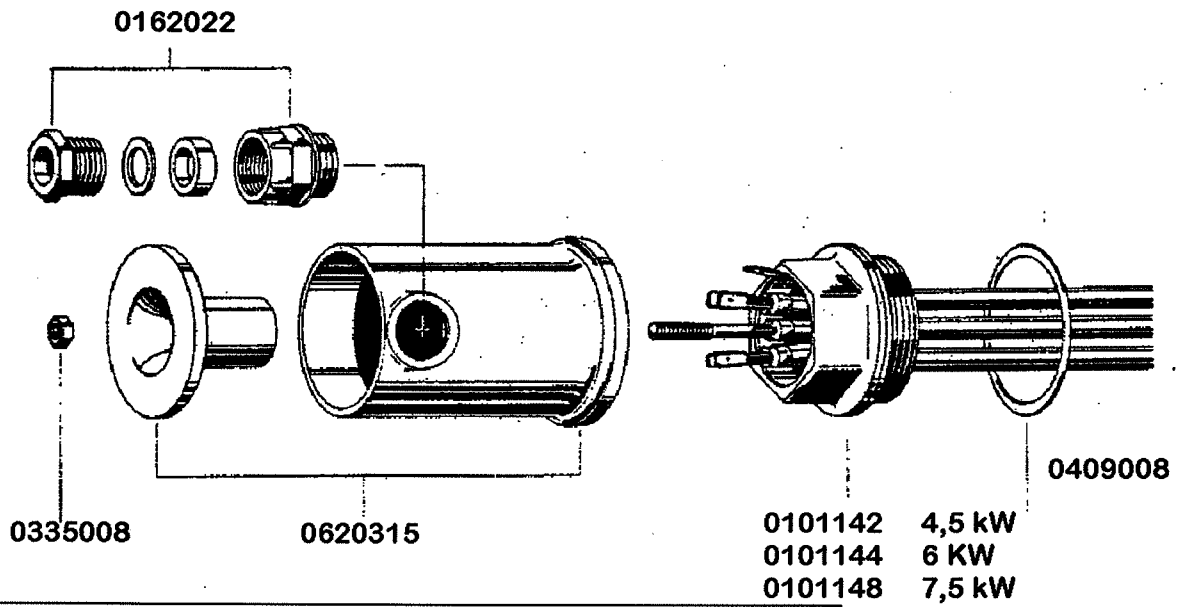

MEIKO

GRUPPE

1

Ersatzteilliste
Spare Parts List **DV 100**
Liste de Pièces
Détachées

m
MEIKO

Einbauboiler

8000078 Einbauboilergehäuse bei 4,5 KW und 7,5 KW
8000081 Einbauboilergehäuse bei 12 KW

DV 100

gültig ab 1.6.83
valid from 1.6.83 on
valable à partir du 1.6.83

Haubengestänge

DV 100

gültig ab 1.6.83
valid from 1.6.83 on
valable à partir du 1.6.83

Klarspülerdosiergerät

Niveauregelung

Standrohr-Ablaufventil