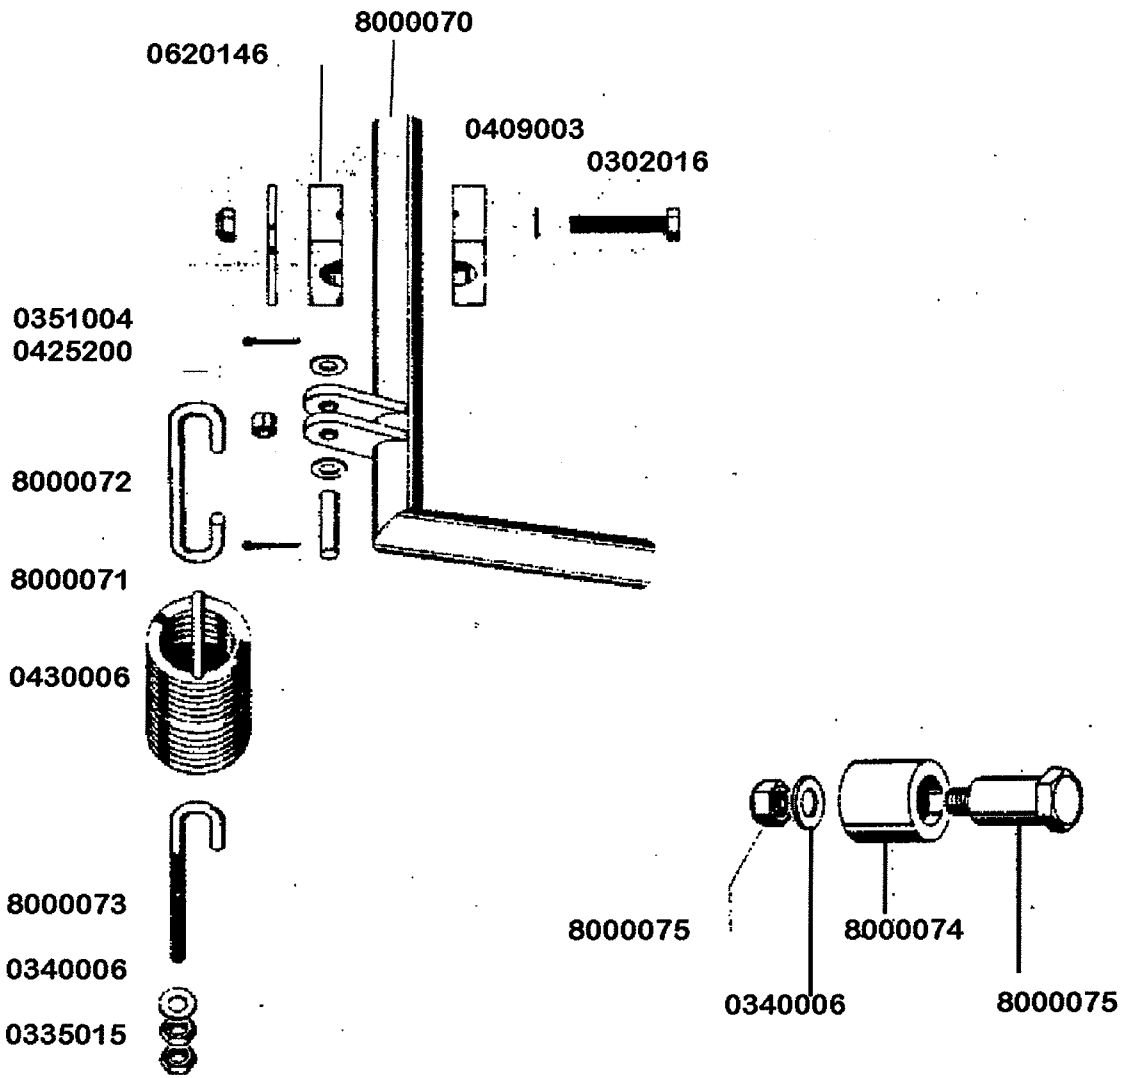

MEIKO

GRUPPE

1

Ersatzteilliste
Spare Parts List **DV 100**
Liste de Pièces
Détachées

m
MEIKO

Einbauboiler

8000078 Einbauboilergehäuse bei 4,5 KW und 7,5 KW
8000081 Einbauboilergehäuse bei 12 KW

DV 100

gültig ab 1.6.83
valid from 1.6.83 on
valable à partir du 1.6.83

Haubengestänge

DV 100

gültig ab 1.6.83
valid from 1.6.83 on
valable à partir du 1.6.83

Klarspülerdosiergerät

Niveauregelung

Standrohr-Ablaufventil