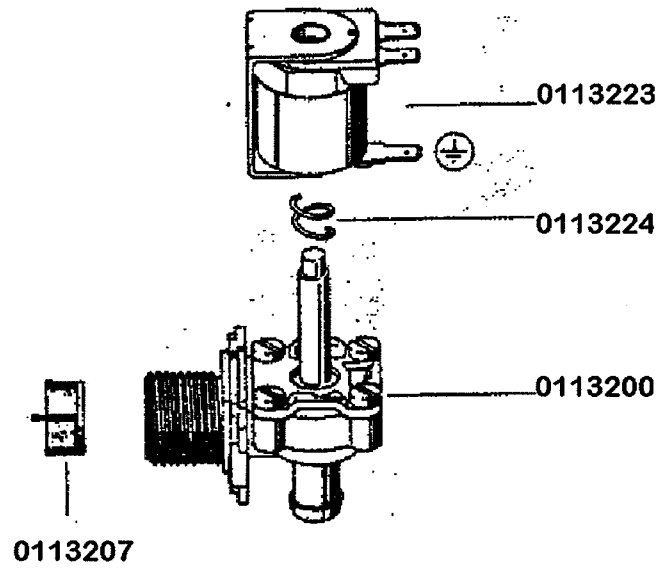

MEIKO

GRUPPE

1

Ersatzteilliste
Spare Parts List **DV 100**
Liste de Pièces
Détachées

m
MEIKO

Einbauboiler

8000078 Einbauboilergehäuse bei 4,5 KW und 7,5 KW
8000081 Einbauboilergehäuse bei 12 KW

DV 100

gültig ab 1.6.83
valid from 1.6.83 on
valable à partir du 1.6.83

Haubengestänge

DV 100

gültig ab 1.6.83
valid from 1.6.83 on
valable à partir du 1.6.83

Klarspülerdosiergerät

Niveauregelung

Standrohr-Ablaufventil