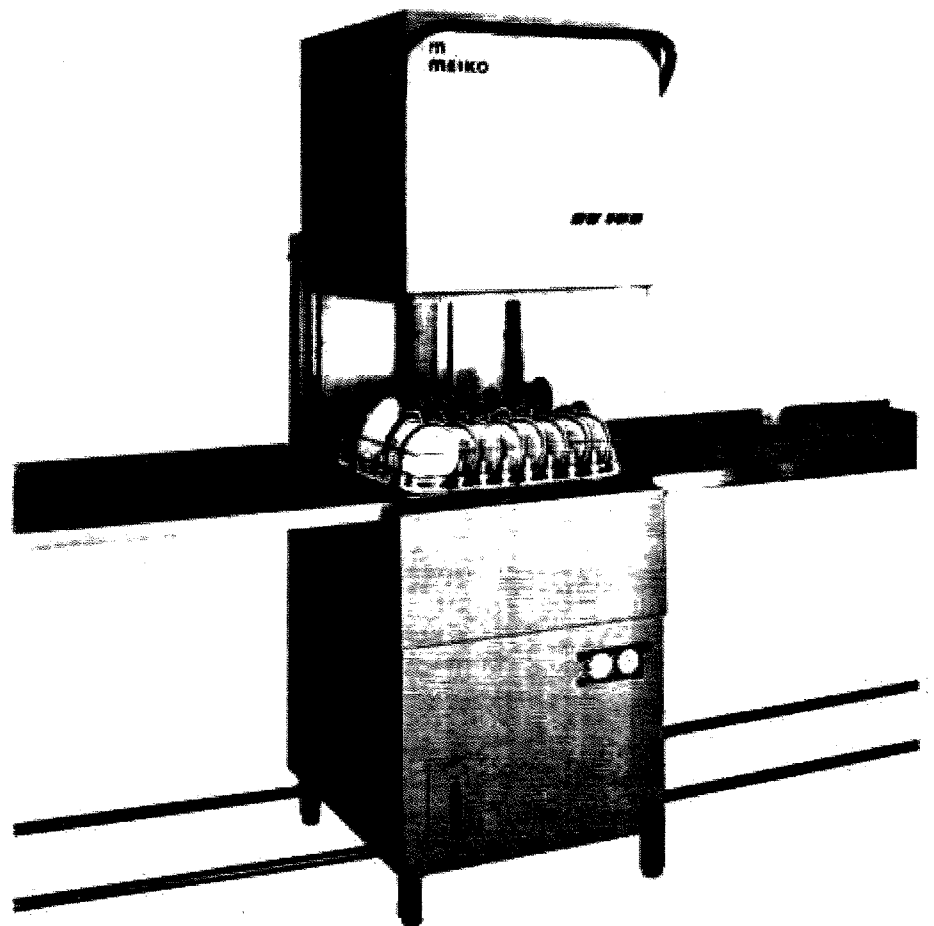

MEIKO

GRUPPE

1

Ersatzteilliste
Spare Parts List **DV 100**
Liste de Pièces
Détachées

m
MEIKO

Einbauboiler

8000078 Einbauboilergehäuse bei 4,5 KW und 7,5 KW
8000081 Einbauboilergehäuse bei 12 KW

DV 100

gültig ab 1.6.83
valid from 1.6.83 on
valable à partir du 1.6.83

Haubengestänge

DV 100

gültig ab 1.6.83
valid from 1.6.83 on
valable à partir du 1.6.83

Klarspülerdosiergerät

Niveauregelung

Standrohr-Ablaufventil