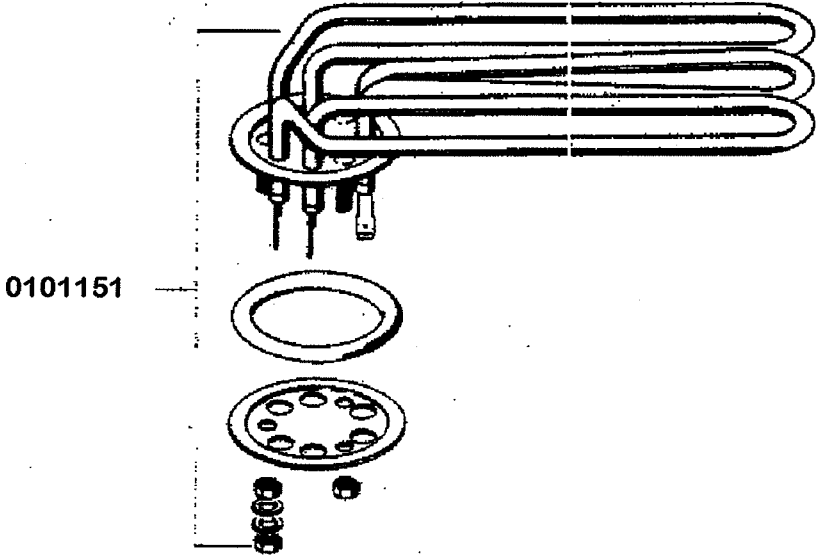

Tankheizung