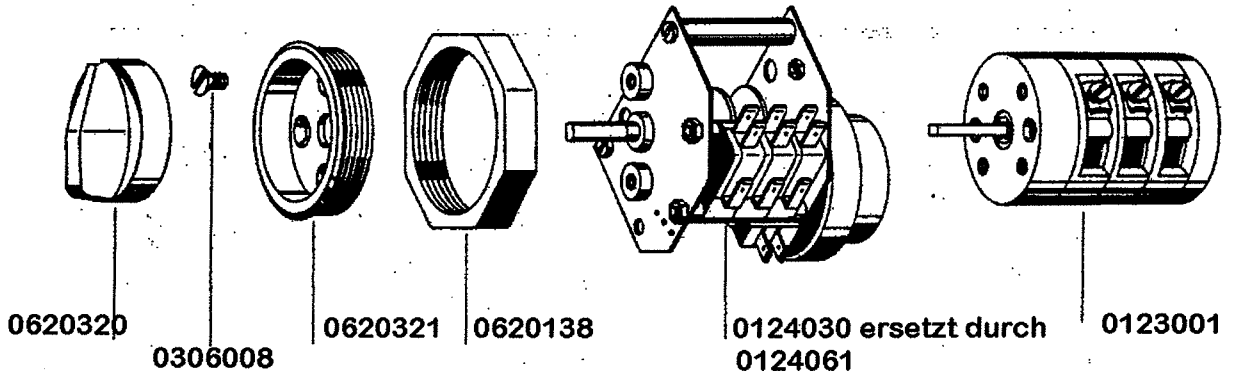

MEIKO

GRUPPE

1

Ersatzteilliste
Spare Parts List **DV 100**
Liste de Pièces
Détachées

m
MEIKO

Einbauboiler

8000078 Einbauboilergehäuse bei 4,5 KW und 7,5 KW
8000081 Einbauboilergehäuse bei 12 KW

DV 100

gültig ab 1.6.83
valid from 1.6.83 on
valable à partir du 1.6.83

Haubengestänge

DV 100

gültig ab 1.6.83
valid from 1.6.83 on
valable à partir du 1.6.83

Klarspülerdosiergerät

Niveauregelung

Standrohr-Ablaufventil