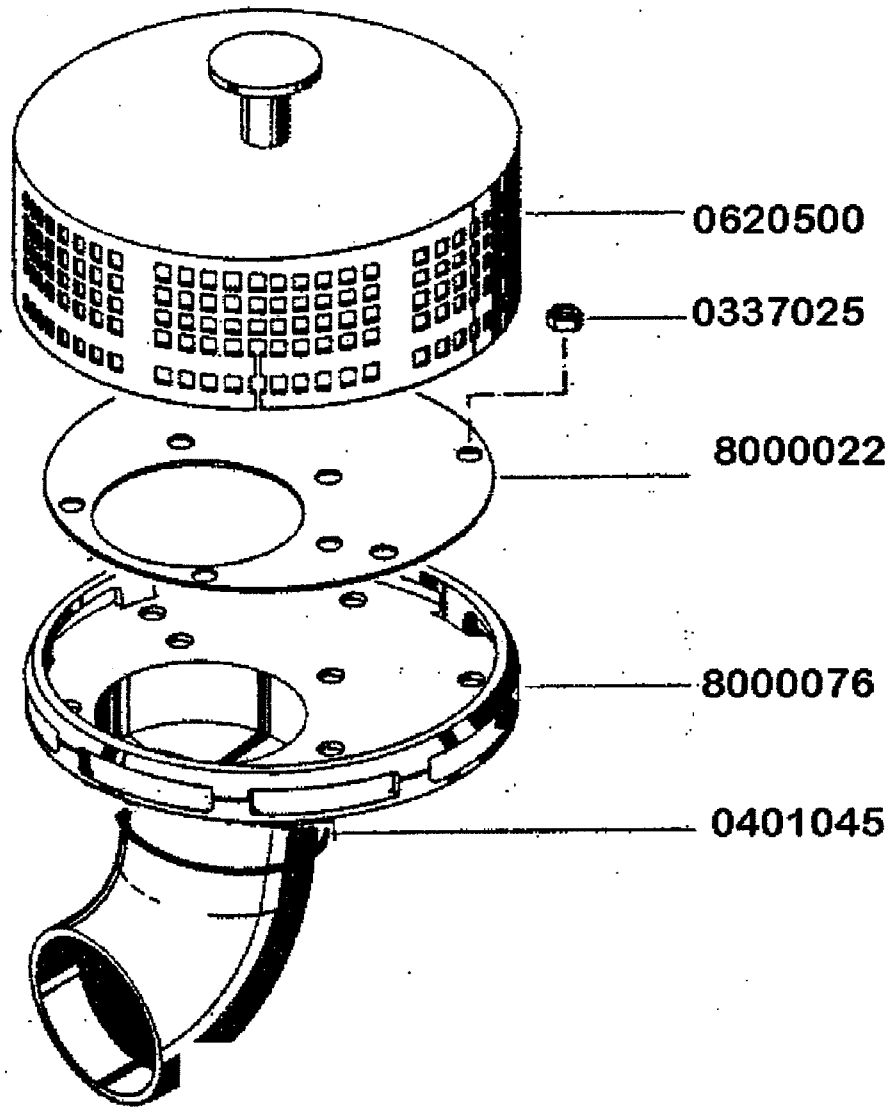

MEIKO

GRUPPE

1

Ersatzteilliste
Spare Parts List **DV 100**
Liste de Pièces
Détachées

m
MEIKO

Einbauboiler

8000078 Einbauboilergehäuse bei 4,5 KW und 7,5 KW
8000081 Einbauboilergehäuse bei 12 KW

DV 100

gültig ab 1.6.83
valid from 1.6.83 on
valable à partir du 1.6.83

Haubengestänge

DV 100

gültig ab 1.6.83
valid from 1.6.83 on
valable à partir du 1.6.83

Klarspülerdosiergerät

Niveauregelung

Standrohr-Ablaufventil