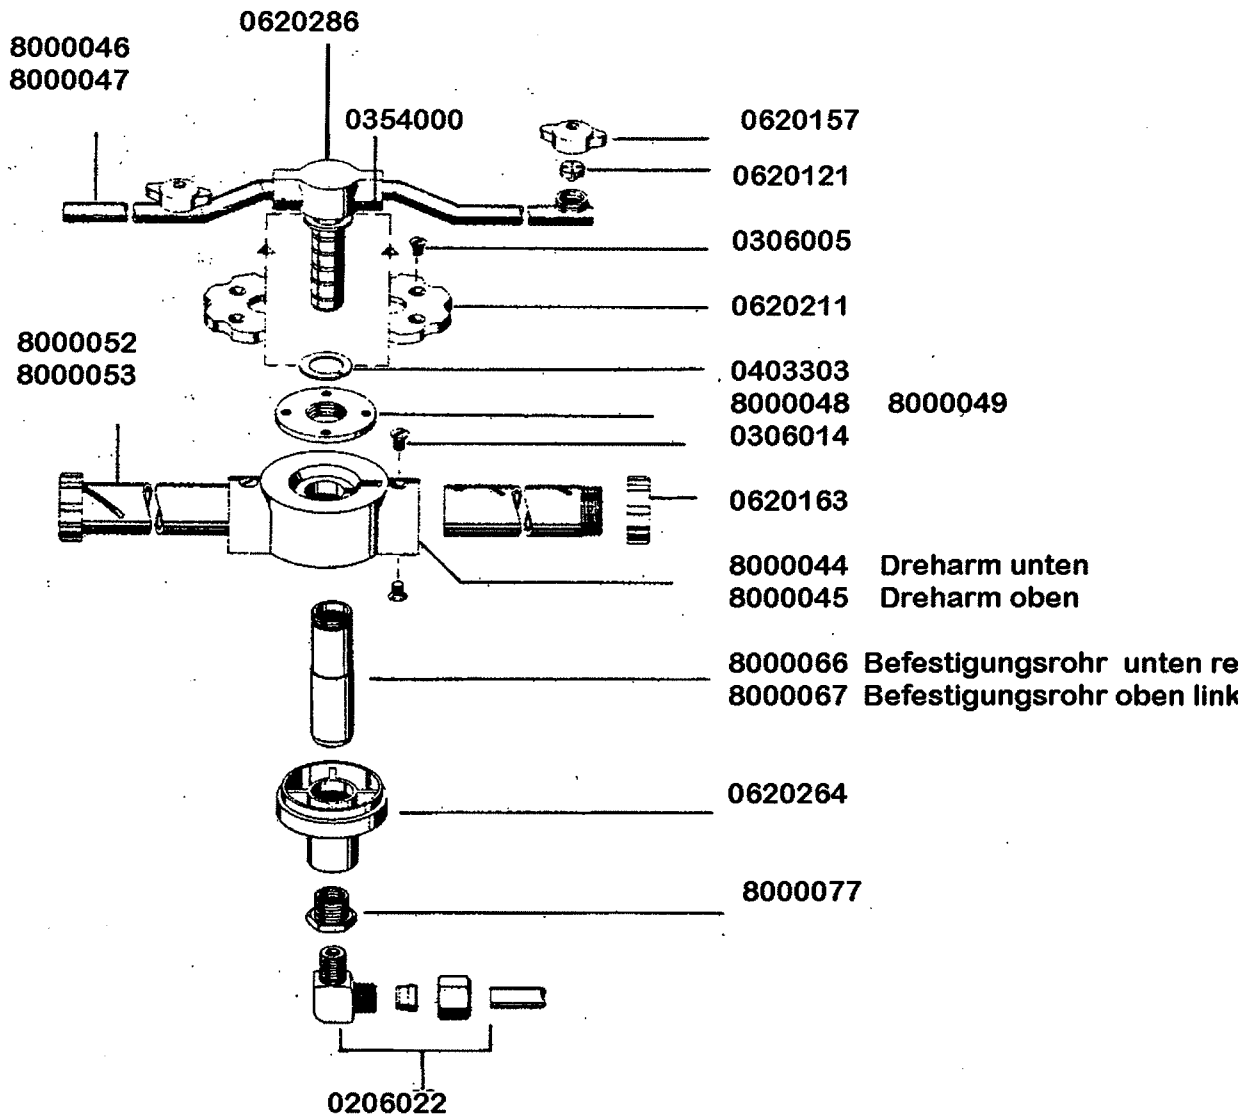

Wasch und Nachspülsystem