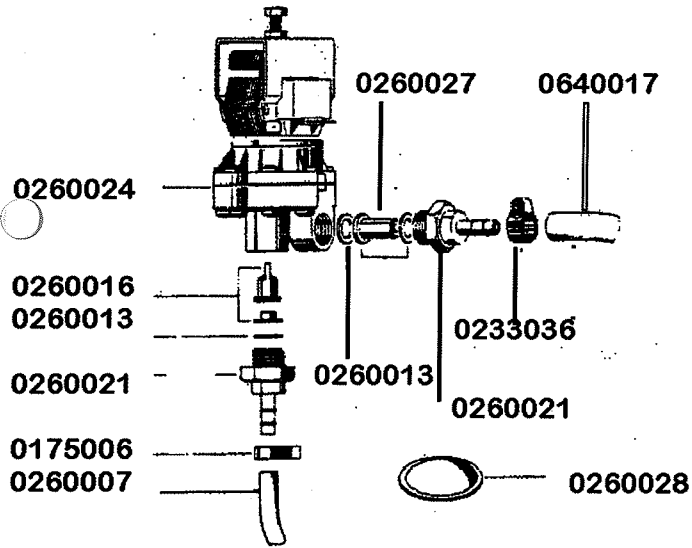

MEIKO

GRUPPE

1

Ersatzteilliste
Spare Parts List **DV 100**
Liste de Pièces
Détachées

m
MEIKO

Einbauboiler

8000078 Einbauboilergehäuse bei 4,5 KW und 7,5 KW
8000081 Einbauboilergehäuse bei 12 KW

DV 100

gültig ab 1.6.83
valid from 1.6.83 on
valable à partir du 1.6.83

Haubengestänge

DV 100

gültig ab 1.6.83
valid from 1.6.83 on
valable à partir du 1.6.83

Klarspülerdosiergerät

Niveauregelung

Standrohr-Ablaufventil