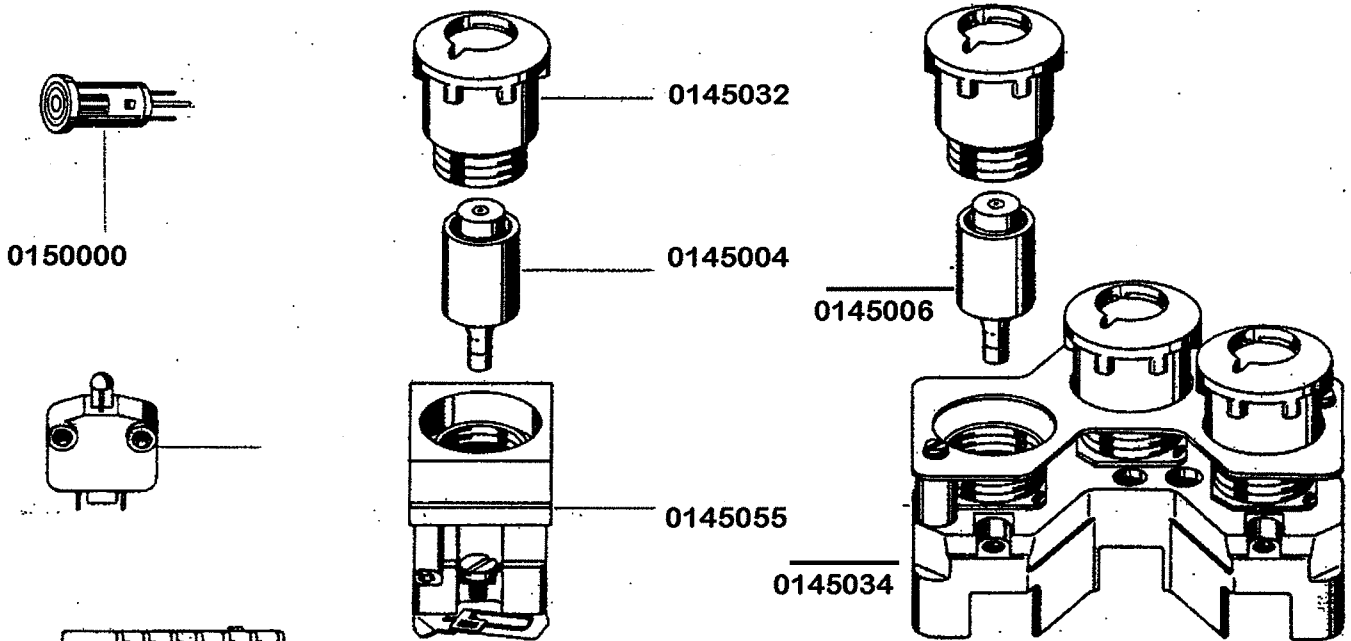

MEIKO

GRUPPE

1

Ersatzteilliste
Spare Parts List **DV 100**
Liste de Pièces
Détachées

m
MEIKO

Einbauboiler

8000078 Einbauboilergehäuse bei 4,5 KW und 7,5 KW
8000081 Einbauboilergehäuse bei 12 KW

DV 100

gültig ab 1.6.83
valid from 1.6.83 on
valable à partir du 1.6.83

Haubengestänge

DV 100

gültig ab 1.6.83
valid from 1.6.83 on
valable à partir du 1.6.83

Klarspülerdosiergerät

Niveauregelung

Standrohr-Ablaufventil