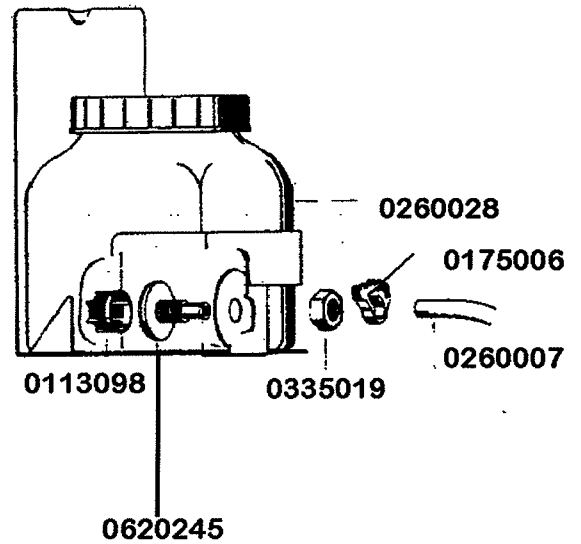

gültig ab 1.6.83
valid from 1.6.83 on
valable à partir du 1.6.83

Haubengestänge

DV 100

gültig ab 1.6.83
valid from 1.6.83 on
valable à partir du 1.6.83

Klarspülerdosiergerät

Niveauregelung

Standrohr-Ablaufventil