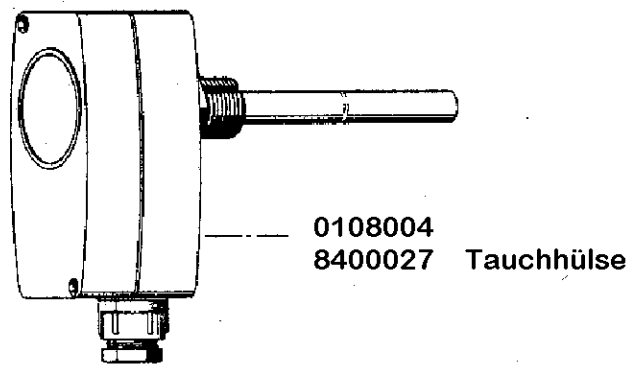

Einbauboiler