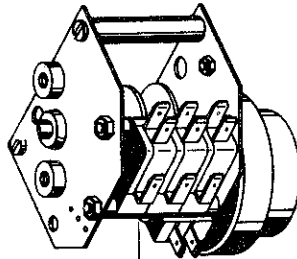

## Elektroteile

gültig ab 1.6.83  
valid from 1.6.83 on  
valable à partir du 1.6.83

Ein-Aus

0123260

0123259

0150000

0122016

0122007  
für Haubenstart