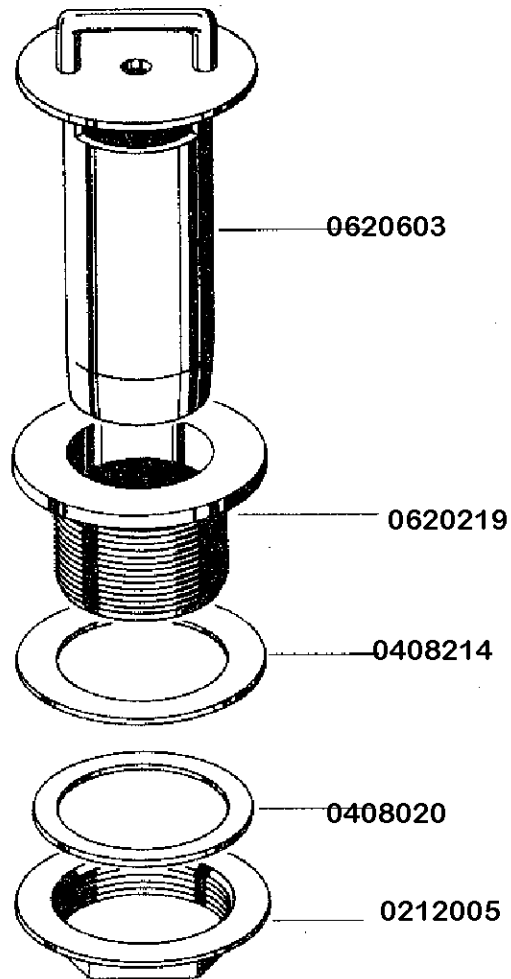

Standrohr Ablaufventil