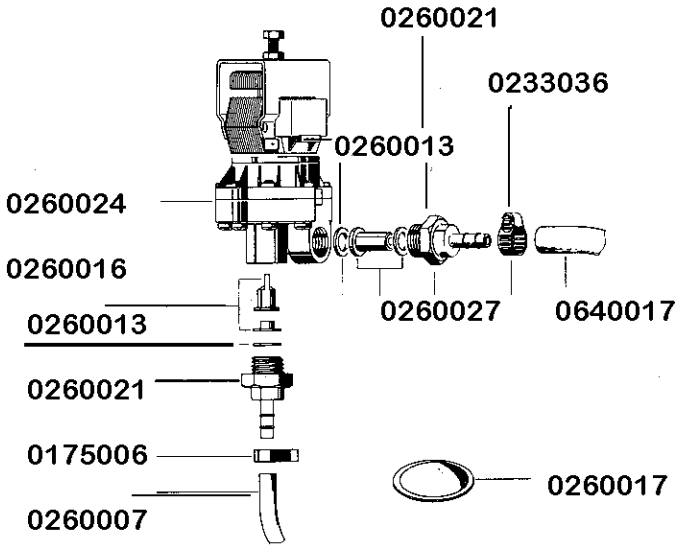

Dosiergerät

Delta 10

für Wandmontage  
8070030