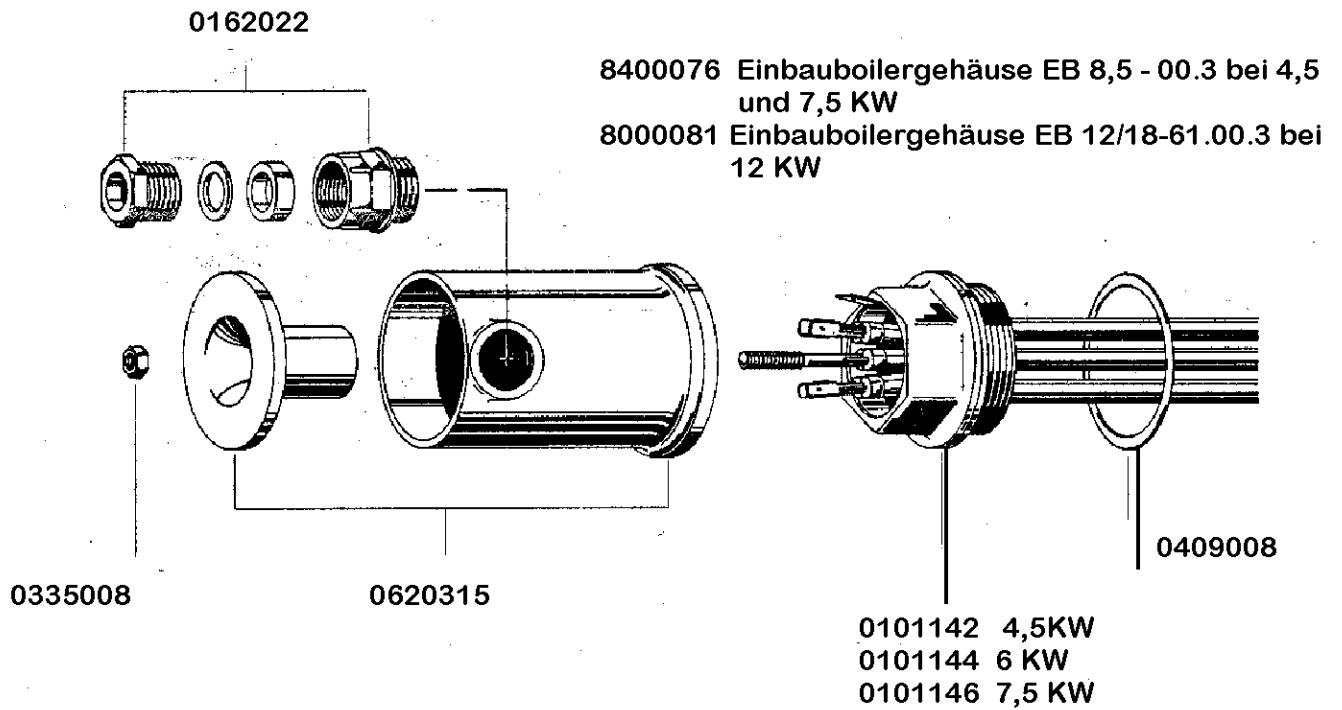

Einbauboiler