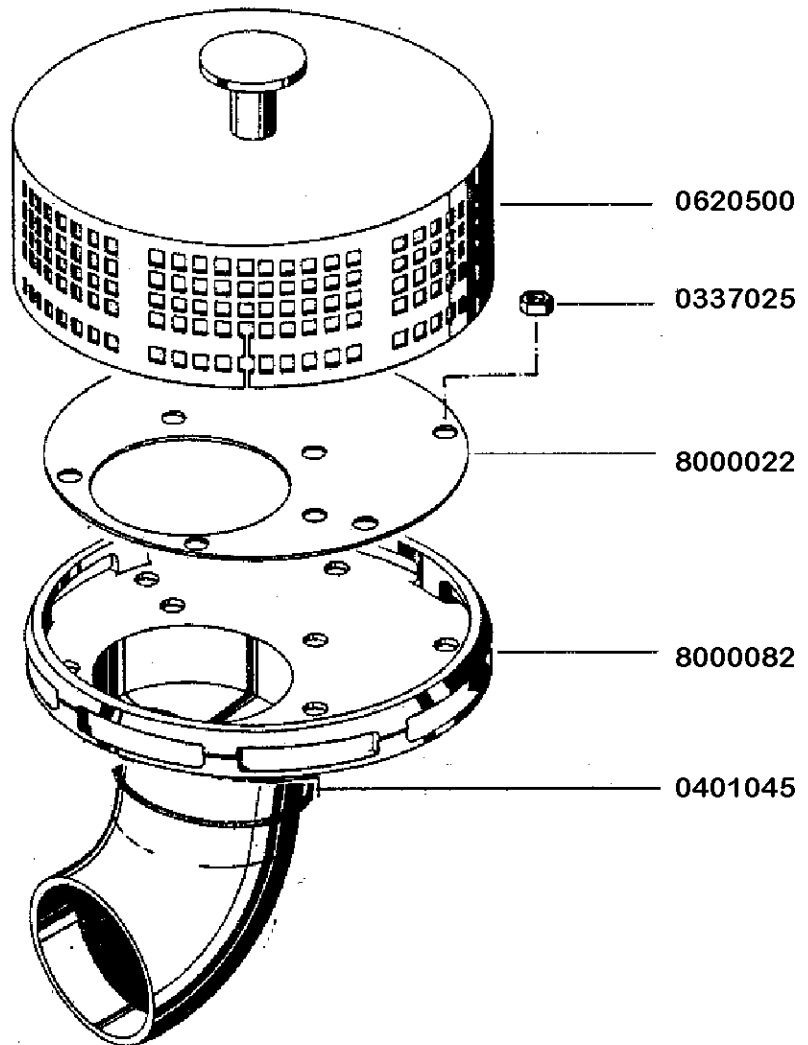

# DV 120 B

gültig ab 1.6.83  
valid from 1.6.83 on  
valable à partir du 1.6.83

**Klarspülerdosiergerät**

**Magnetventil**

**Niveauregelung**

8000613 Halterwinkel

**Pumpenansaugung**

**Verstärkungsring  
8000471**