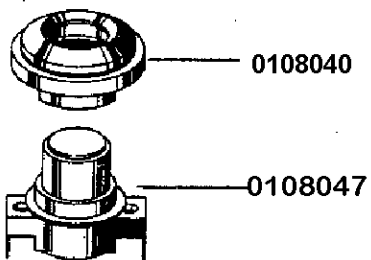

Tankheizung

0101151