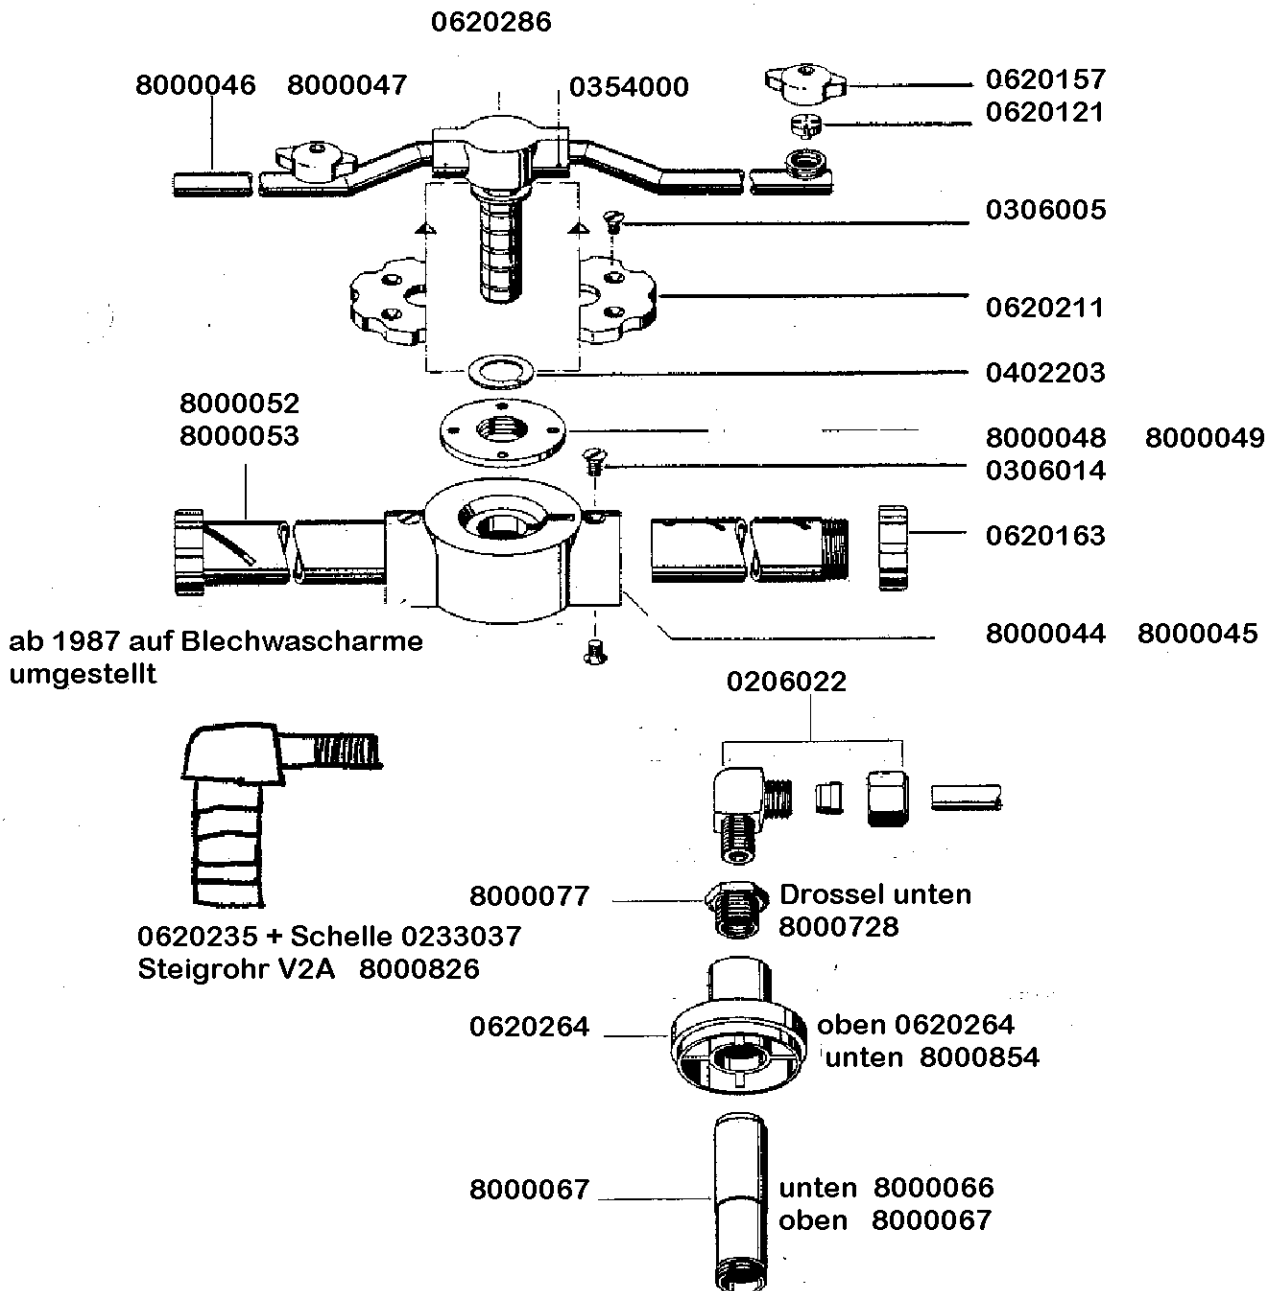

Wasch und Nachspülsystem