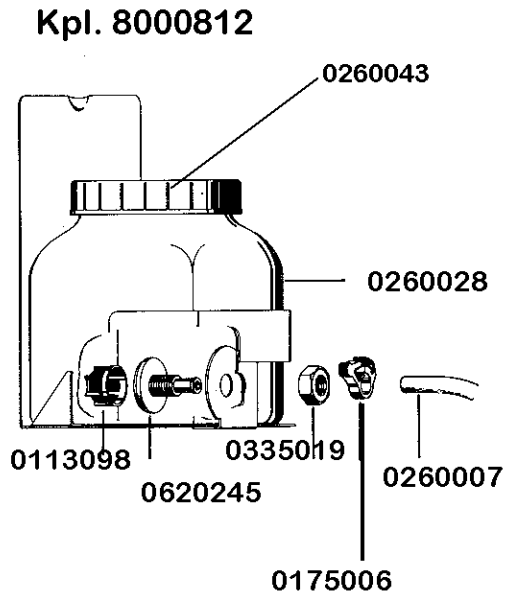

Dosiergerät

Delta 10

für Wandmontage  
8070030