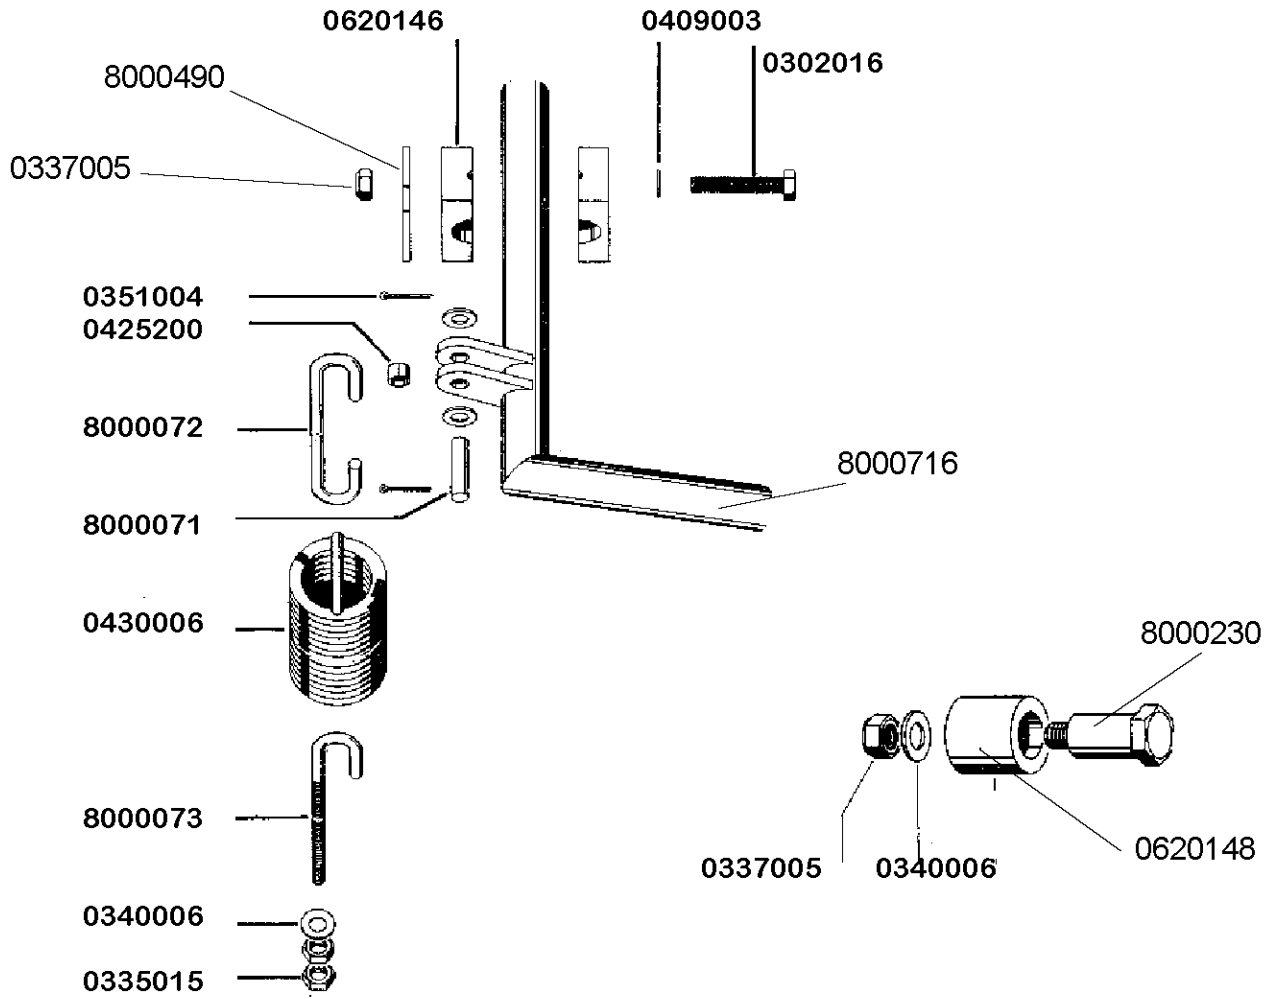

DV 80 /120
83'

Haubengestänge

gültig ab 1.6.83
valid from 1.6.83 on
valable à partir du 1.6.83