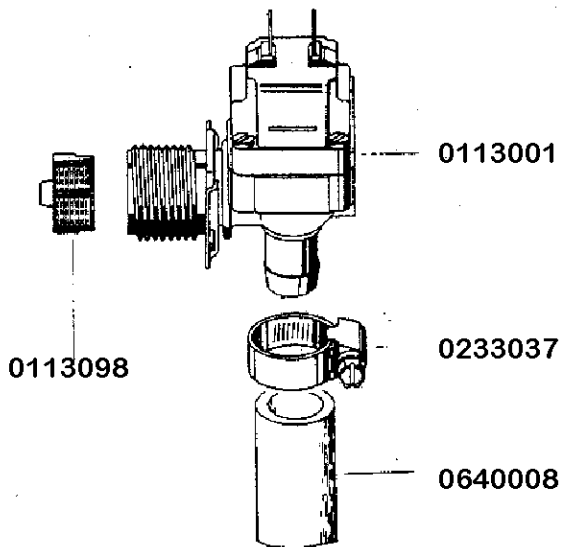

# DV 120 B

gültig ab 1.6.83  
valid from 1.6.83 on  
valable à partir du 1.6.83

**Klarspülerdosiergerät**

**Magnetventil**

**Niveauregelung**

8000613 Halterwinkel

**Pumpenansaugung**

**Verstärkungsring  
8000471**