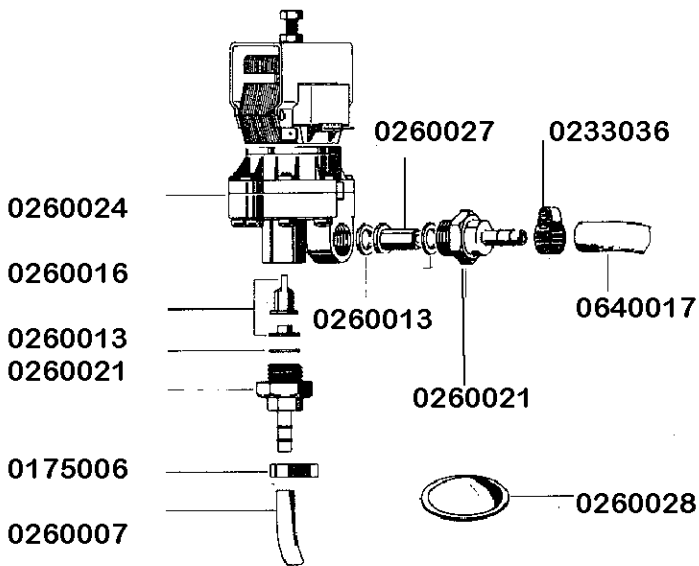

DV 120 B

gültig ab 1.6.83
valid from 1.6.83 on
valable à partir du 1.6.83

Klarspülerdosiergerät