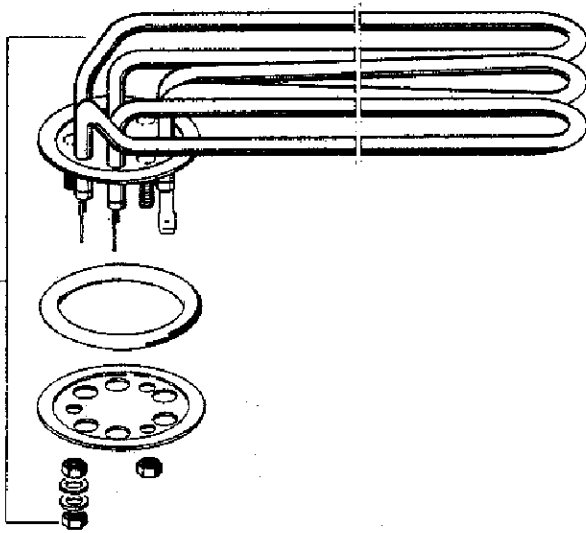

Tankheizung

0101151