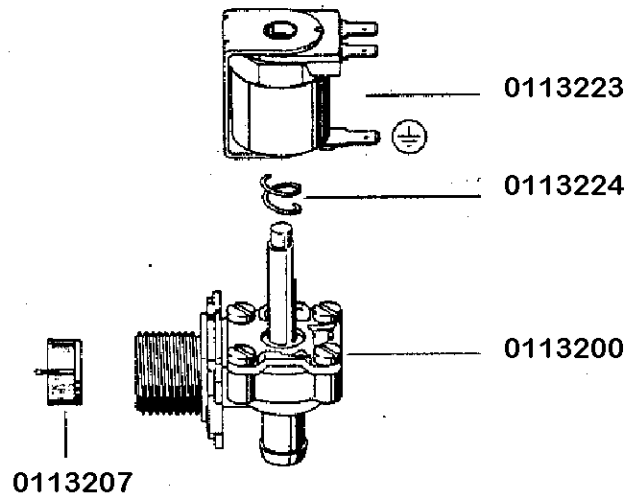

# DV 120 B

gültig ab 1.6.83  
valid from 1.6.83 on  
valable à partir du 1.6.83

**Klarspülerdosiergerät**

**Magnetventil**

**Niveauregelung**

8000613 Halterwinkel

**Pumpenansaugung**

**Verstärkungsring  
8000471**