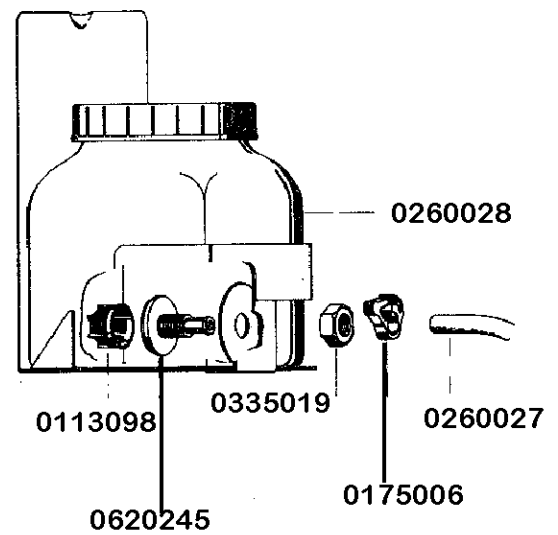

DV 120 B

gültig ab 1.6.83
valid from 1.6.83 on
valable à partir du 1.6.83

Klarspülerdosiergerät