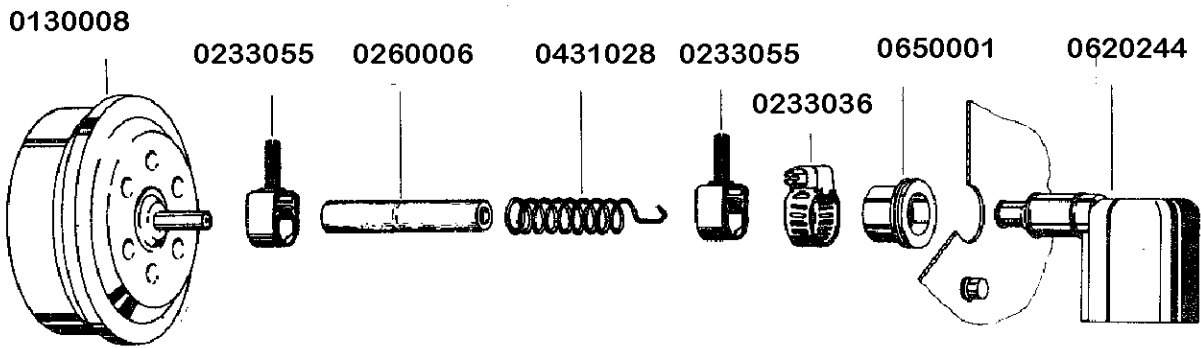

# DV 120 B

gültig ab 1.6.83  
valid from 1.6.83 on  
valable à partir du 1.6.83

**Klarspülerdosiergerät**

**Magnetventil**

**Niveauregelung**

8000613 Halterwinkel

**Pumpenansaugung**

**Verstärkungsring  
8000471**