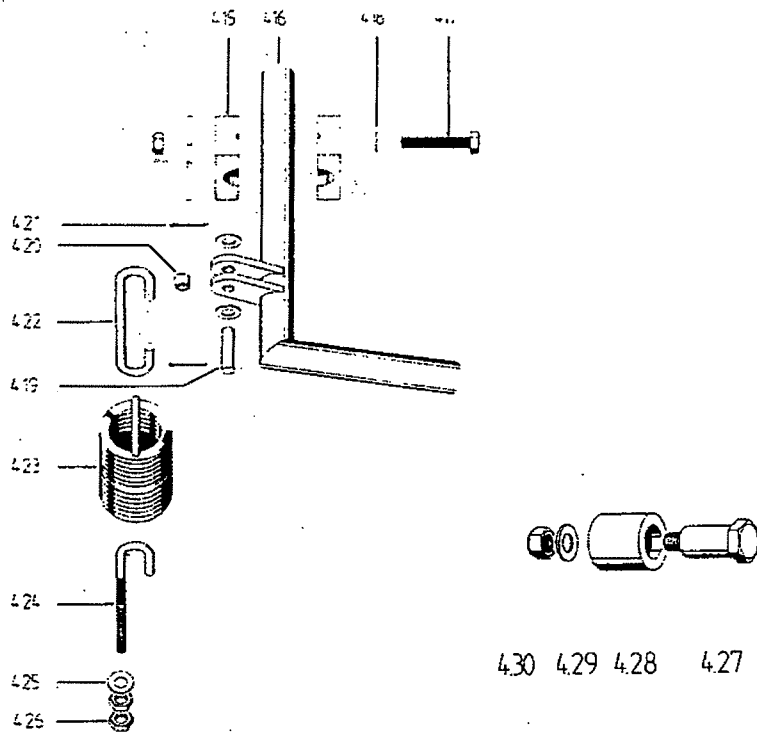

0467101 Schalterschild

0153286
0153287
0153285

0153288

0452405

0452404

Haubengestänge

4.15	0620146
4.16	8000080
4.17	0302016
4.18	0409003
4.19	8000071
4.20	0425200
4.21	0351004
4.22	8000072
4.23	0430006
4.24	8000073
4.25	0340006
4.26	0335015
4.27	8000075

4.28 8000074
 4.29 0340006
 4.30 0337005

Magnetventil

Niveauregelung

- 5.1 0620244
- 5.2 0650001
- 5.3 0233036
- 5.4 0233055
- 5.5 0431028
- 5.6 0260006
- 5.7 0130008

1.17	8000076
1.18*	0401045
1.19	8000022
1.20	0337025
1.21	0620500