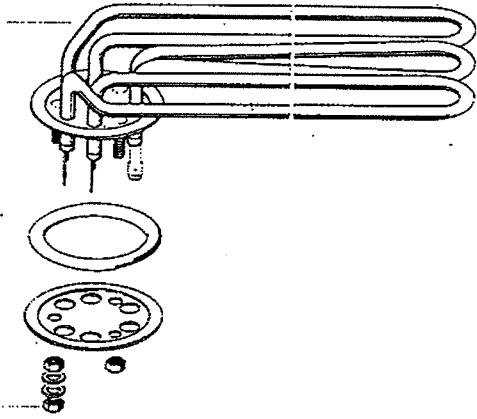

4.28 8000074
 4.29 0340006
 4.30 0337005

Magnetventil

Niveauregelung

- 5.1 0620244
- 5.2 0650001
- 5.3 0233036
- 5.4 0233055
- 5.5 0431028
- 5.6 0260006
- 5.7 0130008

1.17	8000076
1.18*	0401045
1.19	8000022
1.20	0337025
1.21	0620500

Standrohr- Ablaufventil

4.31*	0620603
4.32*	0620219
4.33*	0408214
4.34*	0408020
4.35	0212005

Steckbrief

Geschirrspülaautomat DV 160

1.10.1995/HK

Programmlaufzeit	gesamt 60/90/210 s waschen 44/74/194) s, abtropfen 6 s, spülen 10 s temperaturabhängige Waschzeitverlängerung Selbstreinigungsprogramm 15 s	
Korbgröße	2 Stck. 500 x 500 mm	
Einschubhöhe	400 mm	
Schutzart des Automaten	IP 54	
Einbauboiler ab 10 °C	18 kW	Gesamtanschluß 19,46 kW
Einbauboiler ab 45 °C	12 kW	Gesamtanschluß 13,46 kW
Einbauboiler Inhalt	9 l	
Regler verstellbar 10-95 °C	Boilerheizung mit Tankheizung el. verriegelt	
Tankheizung	6 kW	55 - 60 °C fest eingestellt
Durchlaufmenge	min. 0,5 l/s bei 2,5 bar Fließdruck	
Erforderlicher Fließdruck	min. 2,5 bar vor dem Magnetventil	max. 5 bar
Nachspülwassermenge	5 l/Spülgang	
Tankinhalt	70 l	
Pumpenmotor	Typ 2256 Drehzahl 2800 U/min	2 x 0,73 kW Stromaufnahme 2 x 5 A
Umwälzleistung	2 x 350 l/min Werkstoff Premix A	Druck 6 mWS
Klarspülerdosiergerät	Typ Delta 10	
Materialstärke	1 - 3 mm	
Werkstoff	1.4301 (CrNi18/10)	
Wärmeabgabe	bei 25 Programmabläufen/h: gesamt 25000 kJ/h fühlbar 7300 kJ/h latent 17700 kJ/h	
Lautstärke	69 dB (A)	
Gewicht netto	165 kg	
Dampfverbrauch bei NDD- Beheizung, 0,3-0,5 bar	Frischwasserzulauf 10 °C max. 23 kg/h Frischwasserzulauf 45 °C max. 13,5 kg/h	
Werkstoff Wärmetauscher	1.4301/1.4571/1.4435	

Tankheizung

0101158

Wasch und Nachspülsystem

2	
2.1	8000066
2.2	8000067
2.3	0620264
2.4	8000077
2.5	0206022
2.6	8000052
2.7	8000053
2.8*	8000044
2.9*	8000045
2.10*	0306014
2.11*	0620163
2.12	8000046
2.13	8000047
2.14	0620286
2.15	0354000
2.16*	0620121
2.17*	0620157