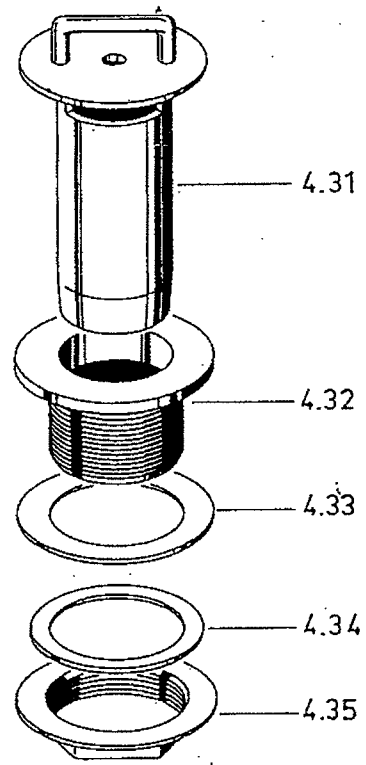

32/33

34

38

3	
3.1	8000081
3.2*	0101144
3.3*	0101148
3.4*	0409008
3.5	0620315
3.6	0335008
3.7	0162022
3.8*	0108004

Einbauteile

4.4	8000079
4.5	0620148
4.6	0340006
4.7	0336005
4.8	0621003
4.9	0621003
4.10	0620128
4.11	0620113

DV 160

Elektroteile

gültig ab 1.6.83
valid from 1.6.83 on
valable à partir du 1.6.83

0123260

0150000

0122007

0122016

0124090
0124040 0124009 m. Delta

4.28 8000074
 4.29 0340006
 4.30 0337005

Magnetventil

Niveauregelung

- 5.1 0620244
- 5.2 0650001
- 5.3 0233036
- 5.4 0233055
- 5.5 0431028
- 5.6 0260006
- 5.7 0130008

1.17	8000076
1.18*	0401045
1.19	8000022
1.20	0337025
1.21	0620500

Standrohr- Ablaufventil

4.31*	0620603
4.32*	0620219
4.33*	0408214
4.34*	0408020
4.35	0212005

Steckbrief

Geschirrspülaautomat DV 160

1.10.1995/HK

Programmlaufzeit	gesamt 60/90/210 s waschen 44/74/194) s, abtropfen 6 s, spülen 10 s temperaturabhängige Waschzeitverlängerung Selbstreinigungsprogramm 15 s	
Korbgröße	2 Stck. 500 x 500 mm	
Einschubhöhe	400 mm	
Schutzart des Automaten	IP 54	
Einbauboiler ab 10 °C	18 kW	Gesamtanschluß 19,46 kW
Einbauboiler ab 45 °C	12 kW	Gesamtanschluß 13,46 kW
Einbauboiler Inhalt	9 l	
Regler verstellbar 10-95 °C	Boilerheizung mit Tankheizung el. verriegelt	
Tankheizung	6 kW	55 - 60 °C fest eingestellt
Durchlaufmenge	min. 0,5 l/s bei 2,5 bar Fließdruck	
Erforderlicher Fließdruck	min. 2,5 bar vor dem Magnetventil	max. 5 bar
Nachspülwassermenge	5 l/Spülgang	
Tankinhalt	70 l	
Pumpenmotor	Typ 2256 Drehzahl 2800 U/min	2 x 0,73 kW Stromaufnahme 2 x 5 A
Umwälzleistung	2 x 350 l/min Werkstoff Premix A	Druck 6 mWS
Klarspülerdosiergerät	Typ Delta 10	
Materialstärke	1 - 3 mm	
Werkstoff	1.4301 (CrNi18/10)	
Wärmeabgabe	bei 25 Programmabläufen/h: gesamt 25000 kJ/h fühlbar 7300 kJ/h latent 17700 kJ/h	
Lautstärke	69 dB (A)	
Gewicht netto	165 kg	
Dampfverbrauch bei NDD- Beheizung, 0,3-0,5 bar	Frischwasserzulauf 10 °C max. 23 kg/h Frischwasserzulauf 45 °C max. 13,5 kg/h	
Werkstoff Wärmetauscher	1.4301/1.4571/1.4435	