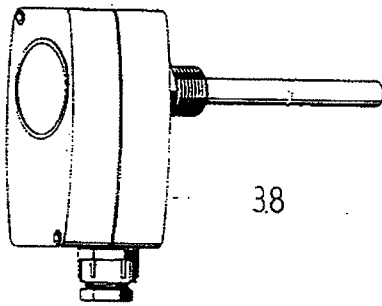

MEIKO

GRUPPE

1

Ersatzteilliste
Spare Parts List **DV160**
Liste de Pièces
Détachées

m
MEIKO

Einbauboiler

36

35

32/33

34

38

3	
3.1	8000081
3.2*	0101144
3.3*	0101148
3.4*	0409008
3.5	0620315
3.6	0335008
3.7	0162022
3.8*	0108004

Einbauteile

4.4	8000079
4.5	0620148
4.6	0340006
4.7	0336005
4.8	0621003
4.9	0621003
4.10	0620128
4.11	0620113

DV 160

Elektroteile

gültig ab 1.6.83
valid from 1.6.83 on
valable à partir du 1.6.83

0123260

0150000

0122007

0122016

0124090
0124040 0124009 m. Delta