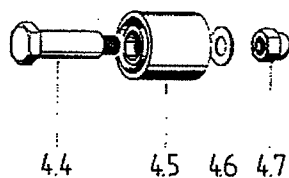

32/33

34

38

3	
3.1	8000081
3.2*	0101144
3.3*	0101148
3.4*	0409008
3.5	0620315
3.6	0335008
3.7	0162022
3.8*	0108004

Einbauteile

4.4	8000079
4.5	0620148
4.6	0340006
4.7	0336005
4.8	0621003
4.9	0621003
4.10	0620128
4.11	0620113

DV 160

Elektroteile

gültig ab 1.6.83
valid from 1.6.83 on
valable à partir du 1.6.83

0123260

0150000

0122007

0122016

0124090
0124040 0124009 m. Delta