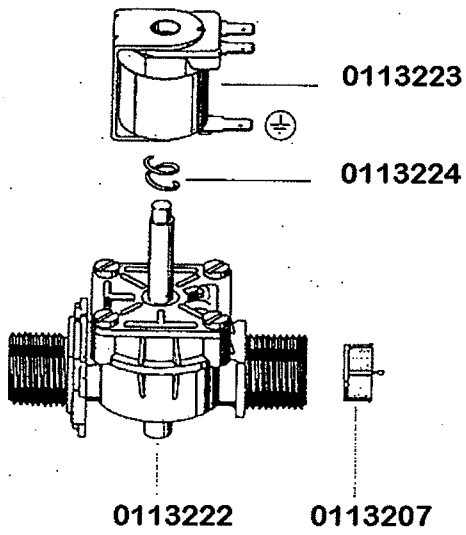

0467101 Schalterschild

0153286
0153287
0153285

0153288

0452405

0452404

Haubengestänge

4.15	0620146
4.16	8000080
4.17	0302016
4.18	0409003
4.19	8000071
4.20	0425200
4.21	0351004
4.22	8000072
4.23	0430006
4.24	8000073
4.25	0340006
4.26	0335015
4.27	8000075

4.28 8000074
 4.29 0340006
 4.30 0337005

Magnetventil

Niveauregelung

- 5.1 0620244
- 5.2 0650001
- 5.3 0233036
- 5.4 0233055
- 5.5 0431028
- 5.6 0260006
- 5.7 0130008

1.17	8000076
1.18*	0401045
1.19	8000022
1.20	0337025
1.21	0620500