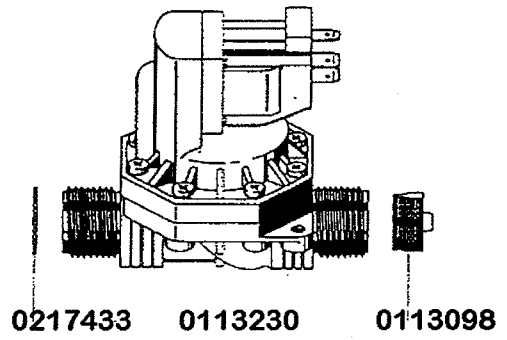

0467101 Schalterschild

0153286
0153287
0153285

0153288

0452405

0452404

Haubengestänge

4.15	0620146
4.16	8000080
4.17	0302016
4.18	0409003
4.19	8000071
4.20	0425200
4.21	0351004
4.22	8000072
4.23	0430006
4.24	8000073
4.25	0340006
4.26	0335015
4.27	8000075

4.28 8000074
 4.29 0340006
 4.30 0337005

Magnetventil

Niveauregelung

- 5.1 0620244
- 5.2 0650001
- 5.3 0233036
- 5.4 0233055
- 5.5 0431028
- 5.6 0260006
- 5.7 0130008

1.17	8000076
1.18*	0401045
1.19	8000022
1.20	0337025
1.21	0620500