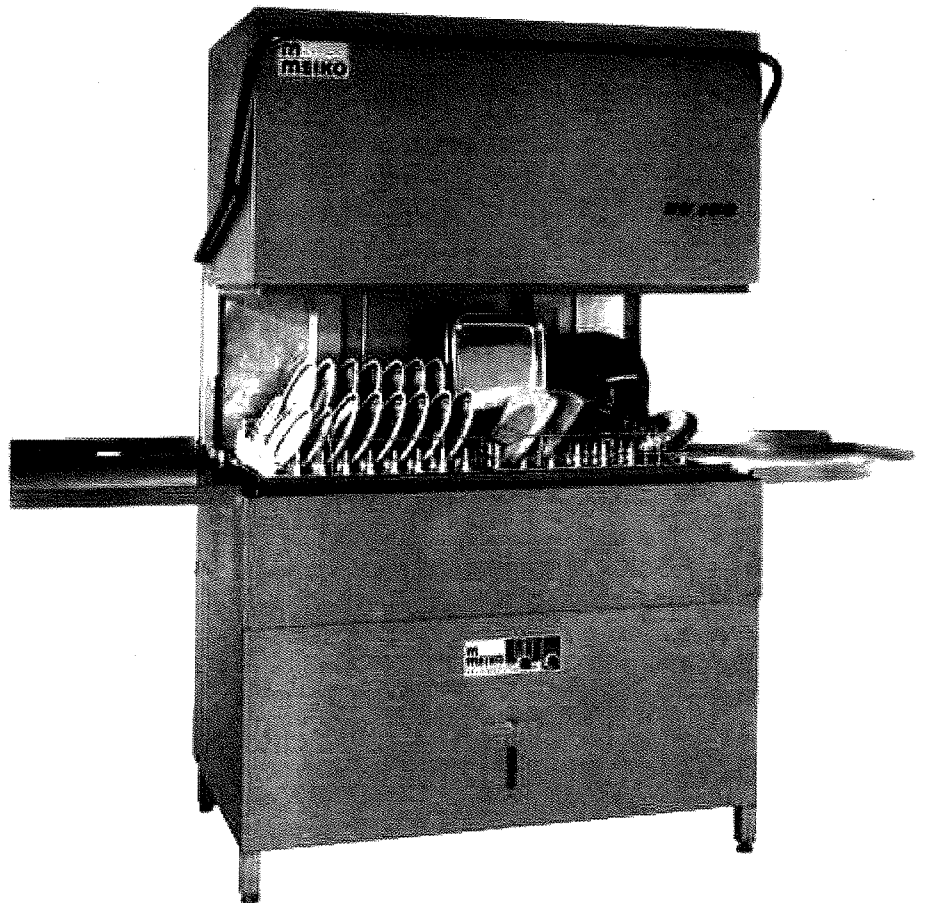

MEIKO

GRUPPE

1

Ersatzteilliste
Spare Parts List **DV160**
Liste de Pièces
Détachées

m
MEIKO

Einbauboiler

36

35