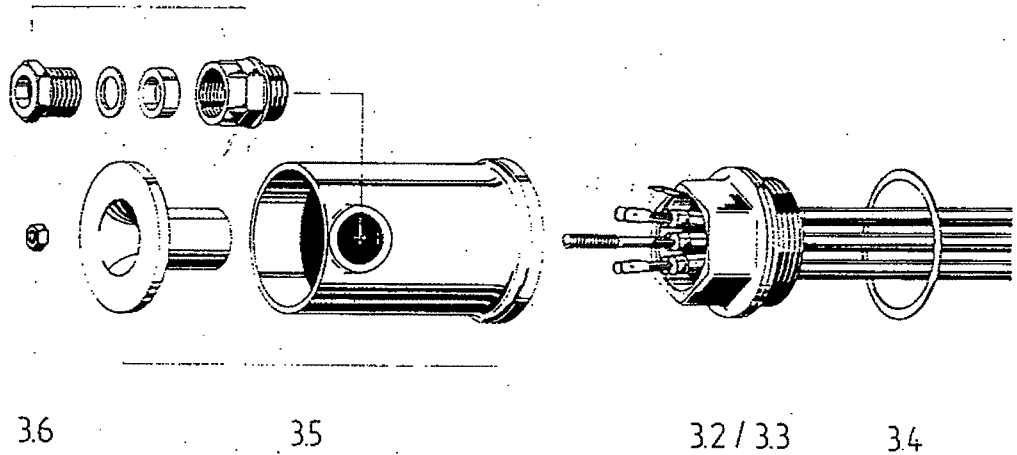

MEIKO

GRUPPE

1

Ersatzteilliste
Spare Parts List **DV160**
Liste de Pièces
Détachées

m
MEIKO

Einbauboiler

36

35

32/33

34

38

3	
3.1	8000081
3.2*	0101144
3.3*	0101148
3.4*	0409008
3.5	0620315
3.6	0335008
3.7	0162022
3.8*	0108004

Einbauteile

4.4	8000079
4.5	0620148
4.6	0340006
4.7	0336005
4.8	0621003
4.9	0621003
4.10	0620128
4.11	0620113

DV 160

Elektroteile

gültig ab 1.6.83
valid from 1.6.83 on
valable à partir du 1.6.83

0123260

0150000

0122007

0122016

0124090
0124040 0124009 m. Delta