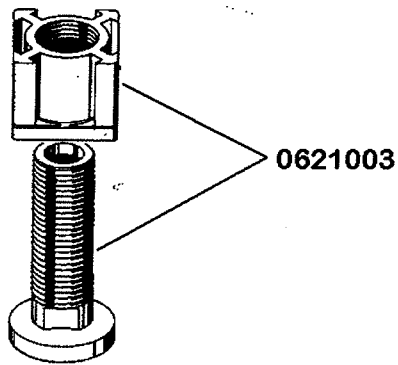

MEIKO

GRUPPE

1

Ersatzteilliste
Spare Parts List **DV240 B**
Liste de Pièces
Détachées

m
MEIKO

DV 240 B

gültig ab 1.6.83
valid from 1.6.83 on
valable à partir du 1.6.83

Einbauboiler

Einbauteile

0620128

0620113

8000079

0620148

0340006

0336005

DV 240 B

Elektroteile

gültig ab 1.6.83
valid from 1.6.83 on
valable à partir du 1.6.83

0123260

0123259

0150000

0122007

0122016

0145032