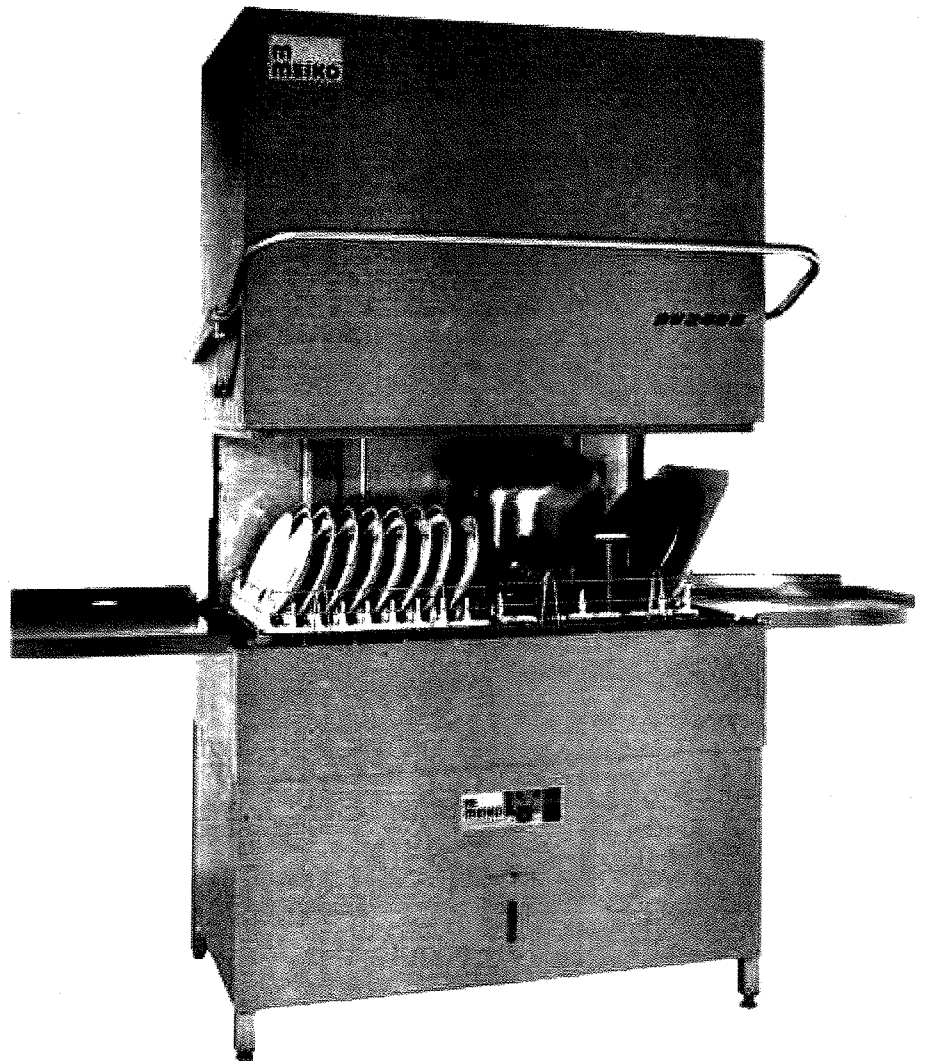

MEIKO

GRUPPE

1

Ersatzteilliste
Spare Parts List **DV240 B**
Liste de Pièces
Détachées

m
MEIKO

DV 240 B

gültig ab 1.6.83
valid from 1.6.83 on
valable à partir du 1.6.83

Einbauboiler