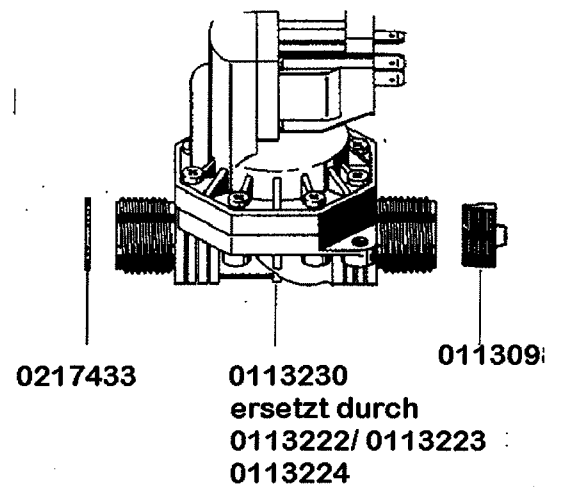

Magnetventil