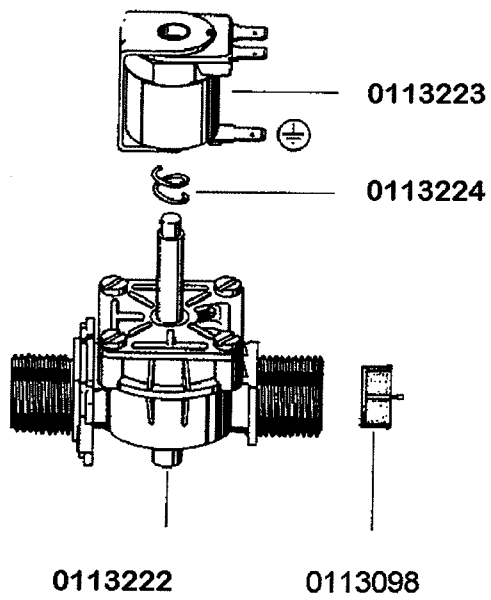

0153288

0153105

0153101

0175003

0467104 Schalterschi

DV 240 B

gültig ab 1.6.83
valid from 1.6.83 on
valable à partir du 1.6.83

Haubengestänge

Magnetventil

Niveauregelung

0130001 Niveauschalter MK2 - Platine

Pumpenansaugung

0620500

0337025

8000022

8000082