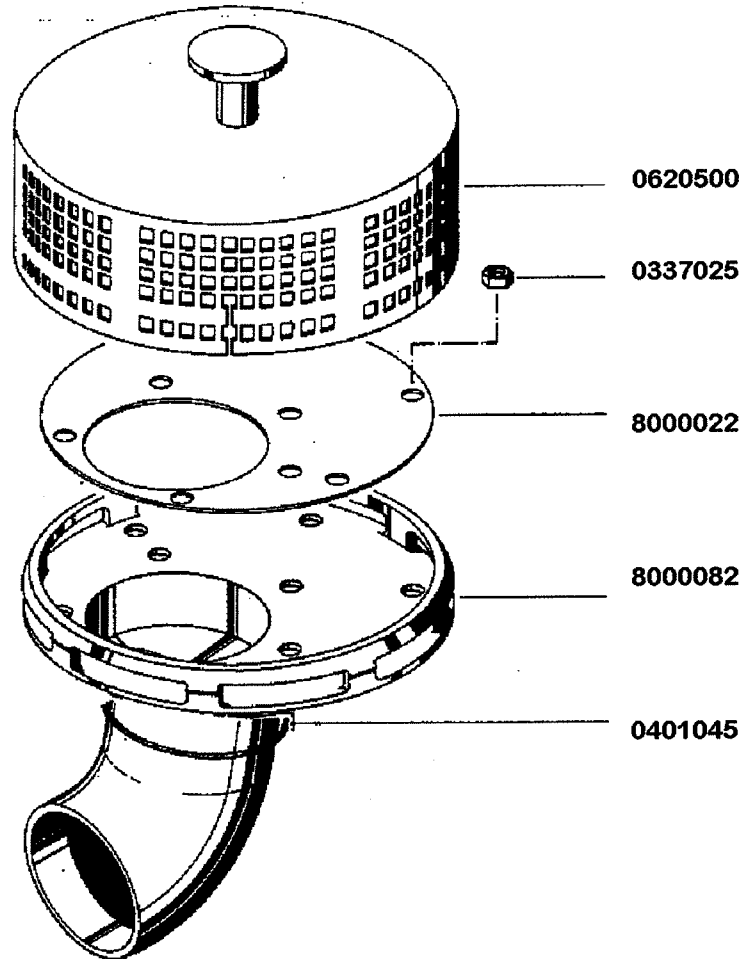

MEIKO

GRUPPE

1

Ersatzteilliste
Spare Parts List **DV240 B**
Liste de Pièces
Détachées

m
MEIKO

DV 240 B

gültig ab 1.6.83
valid from 1.6.83 on
valable à partir du 1.6.83

Einbauboiler

Magnetventil

Niveauregelung

0130001 Niveauschalter MK2 - Platine

Pumpenansaugung

0620500

0337025

8000022

8000082