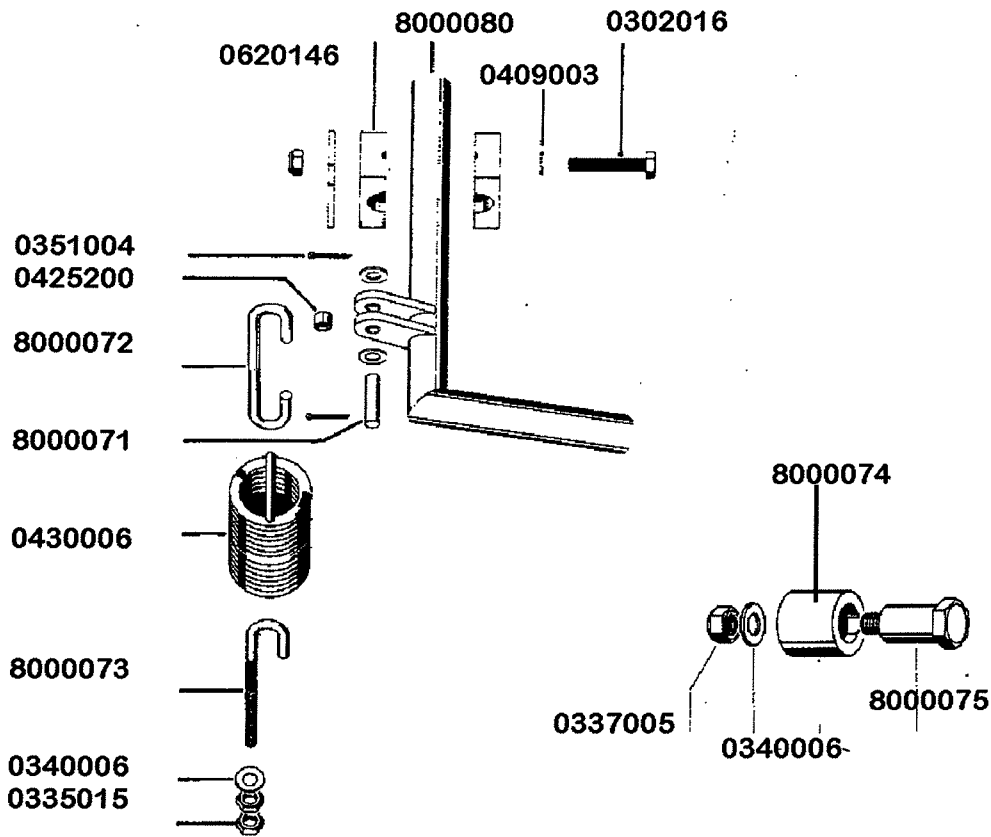

0153288

0153105

0153101

0175003

0467104 Schalterschi

DV 240 B

gültig ab 1.6.83
valid from 1.6.83 on
valable à partir du 1.6.83

Haubengestänge

Magnetventil

Niveauregelung

0130001 Niveauschalter MK2 - Platine

Pumpenansaugung

0620500

0337025

8000022

8000082