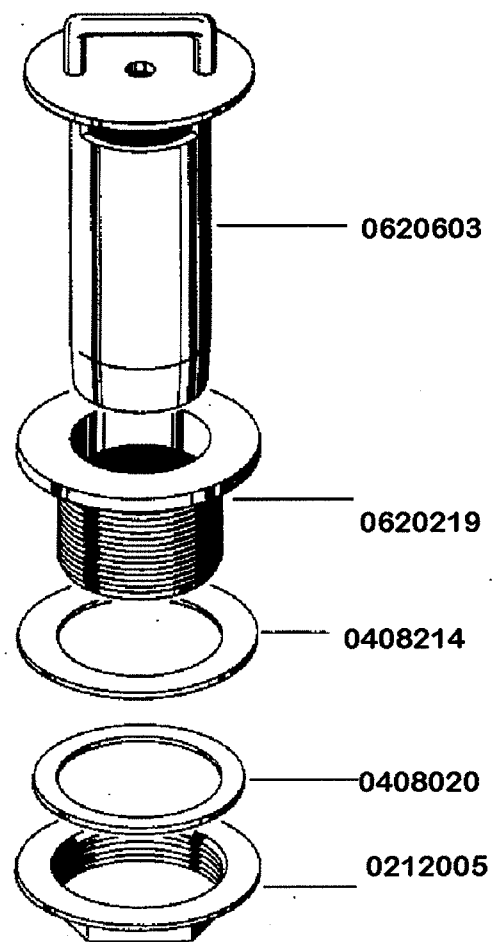

Standrohr Ablaufventil