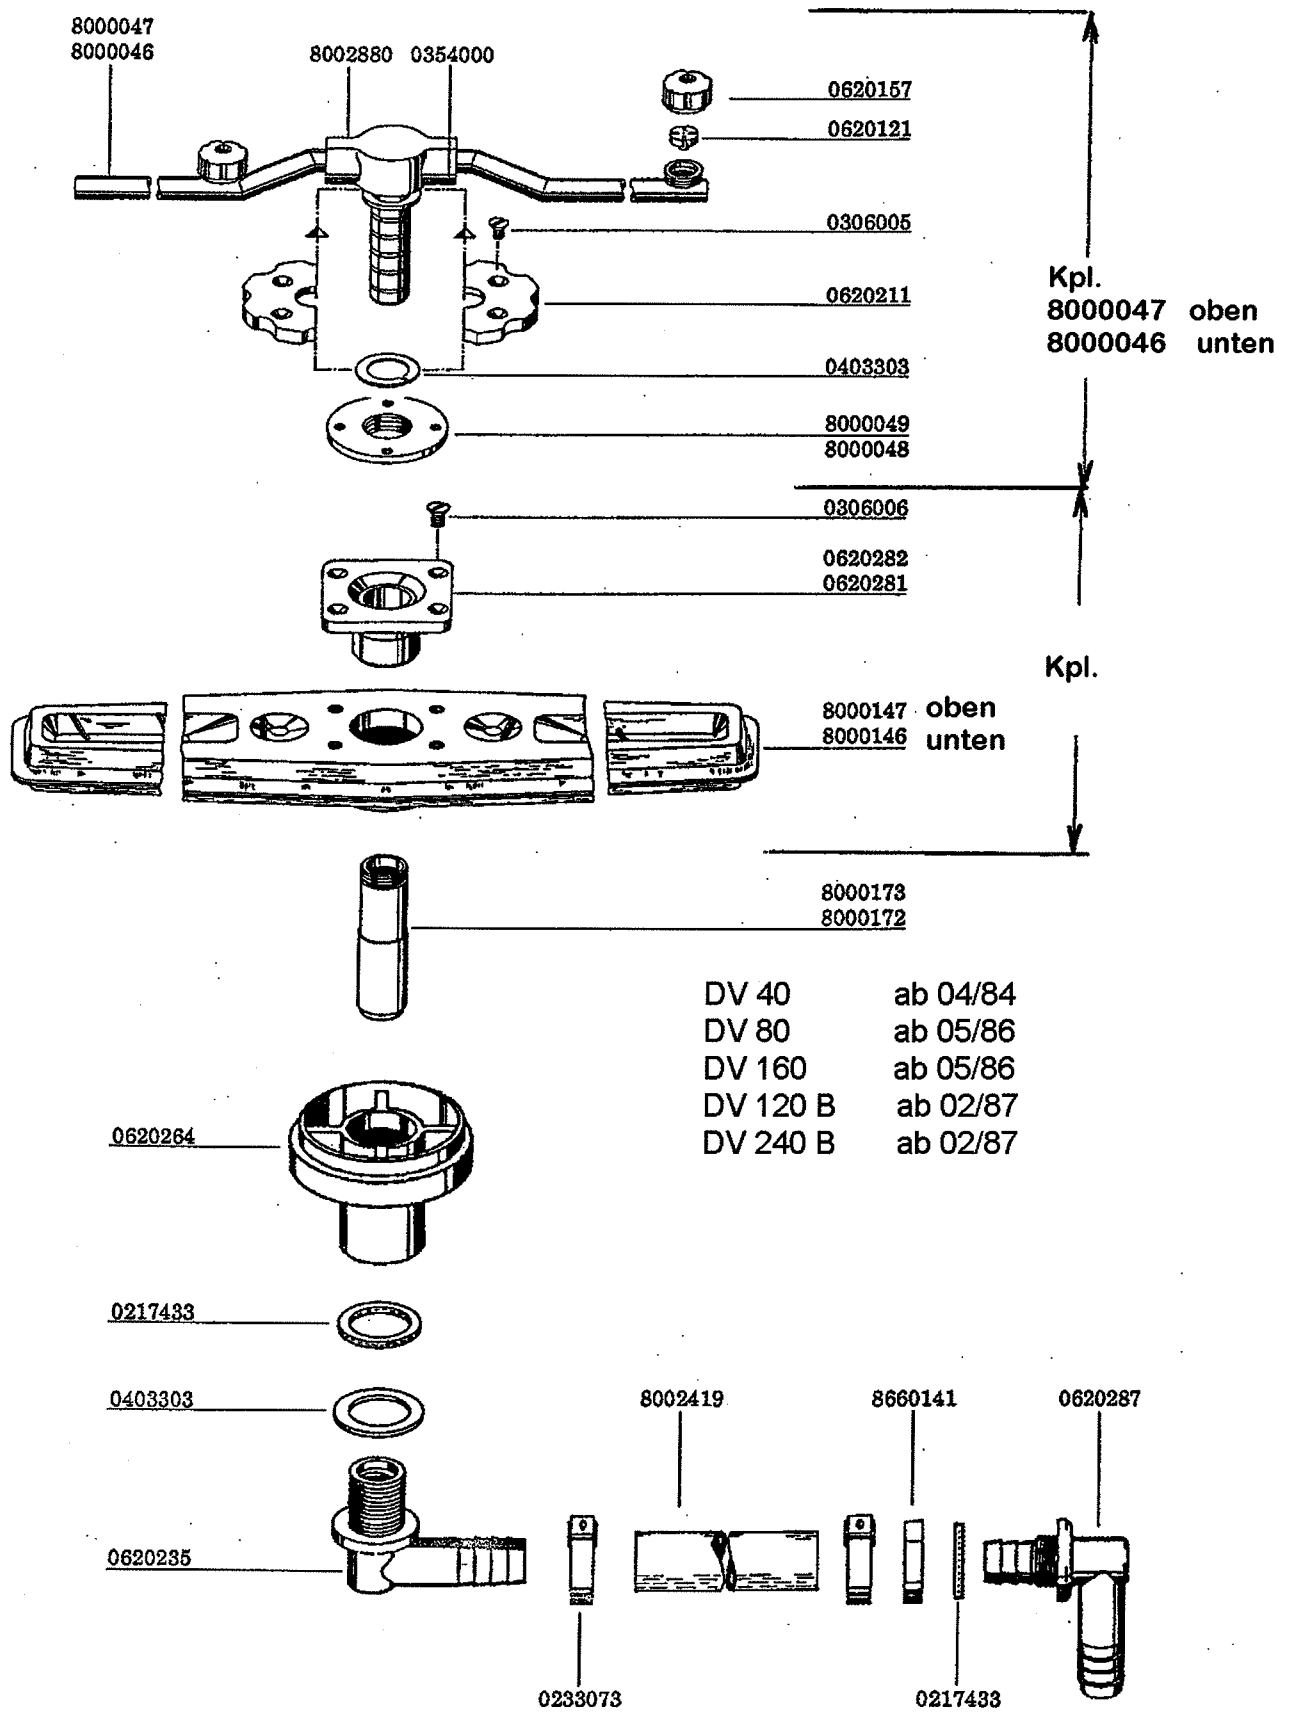

Wasch-und Nachspülsystem mit Blecharmen