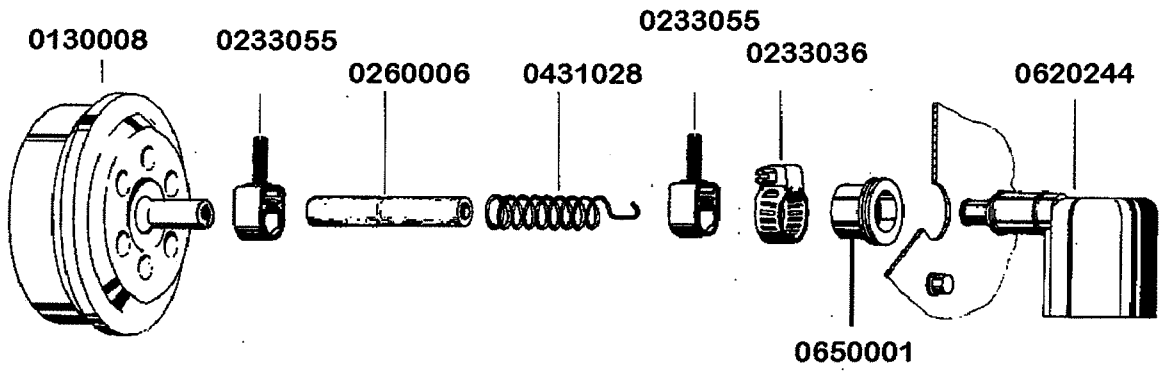

0153288

0153105

0153101

0175003

0467104 Schalterschi

DV 240 B

gültig ab 1.6.83
valid from 1.6.83 on
valable à partir du 1.6.83

Haubengestänge

Magnetventil

Niveauregelung

0130001 Niveauschalter MK2 - Platine

Pumpenansaugung

0620500

0337025

8000022

8000082