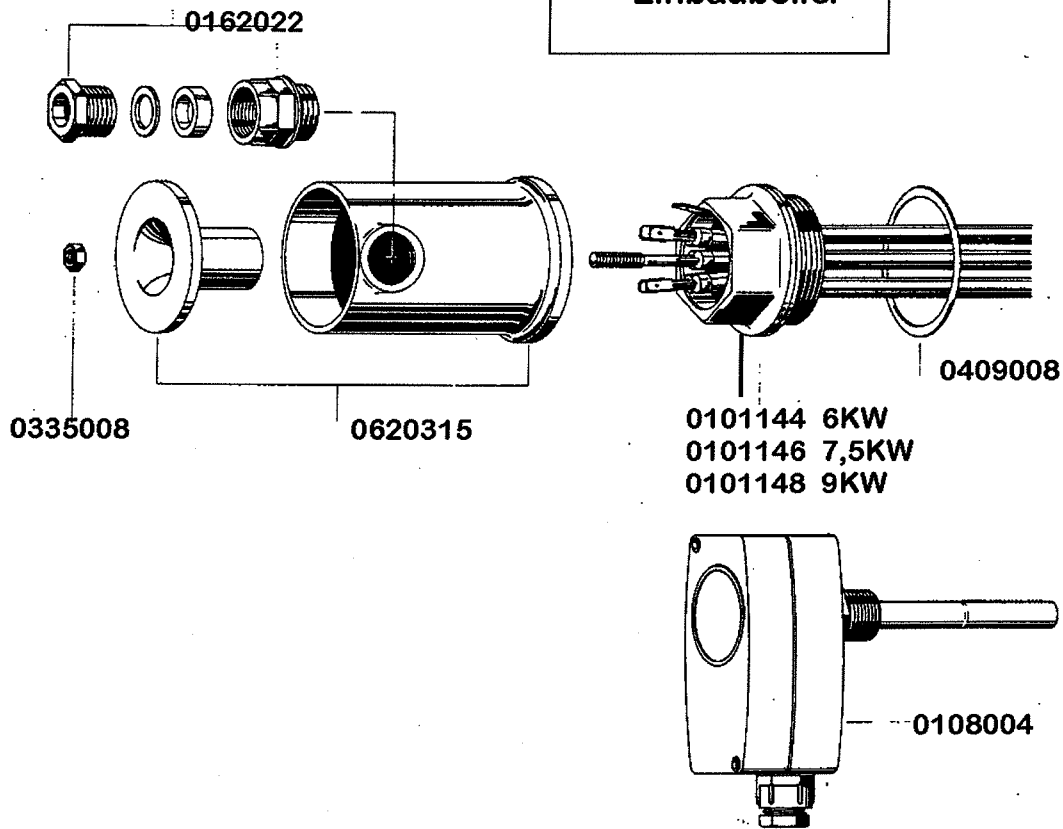

MEIKO

GRUPPE

1

Ersatzteilliste
Spare Parts List **DV240 B**
Liste de Pièces
Détachées

m
MEIKO

DV 240 B

gültig ab 1.6.83
valid from 1.6.83 on
valable à partir du 1.6.83

Einbauboiler

Einbauteile

0620128

0620113

8000079

0620148

0340006

0336005

DV 240 B

Elektroteile

gültig ab 1.6.83
valid from 1.6.83 on
valable à partir du 1.6.83

0123260

0123259

0150000

0122007

0122016

0145032