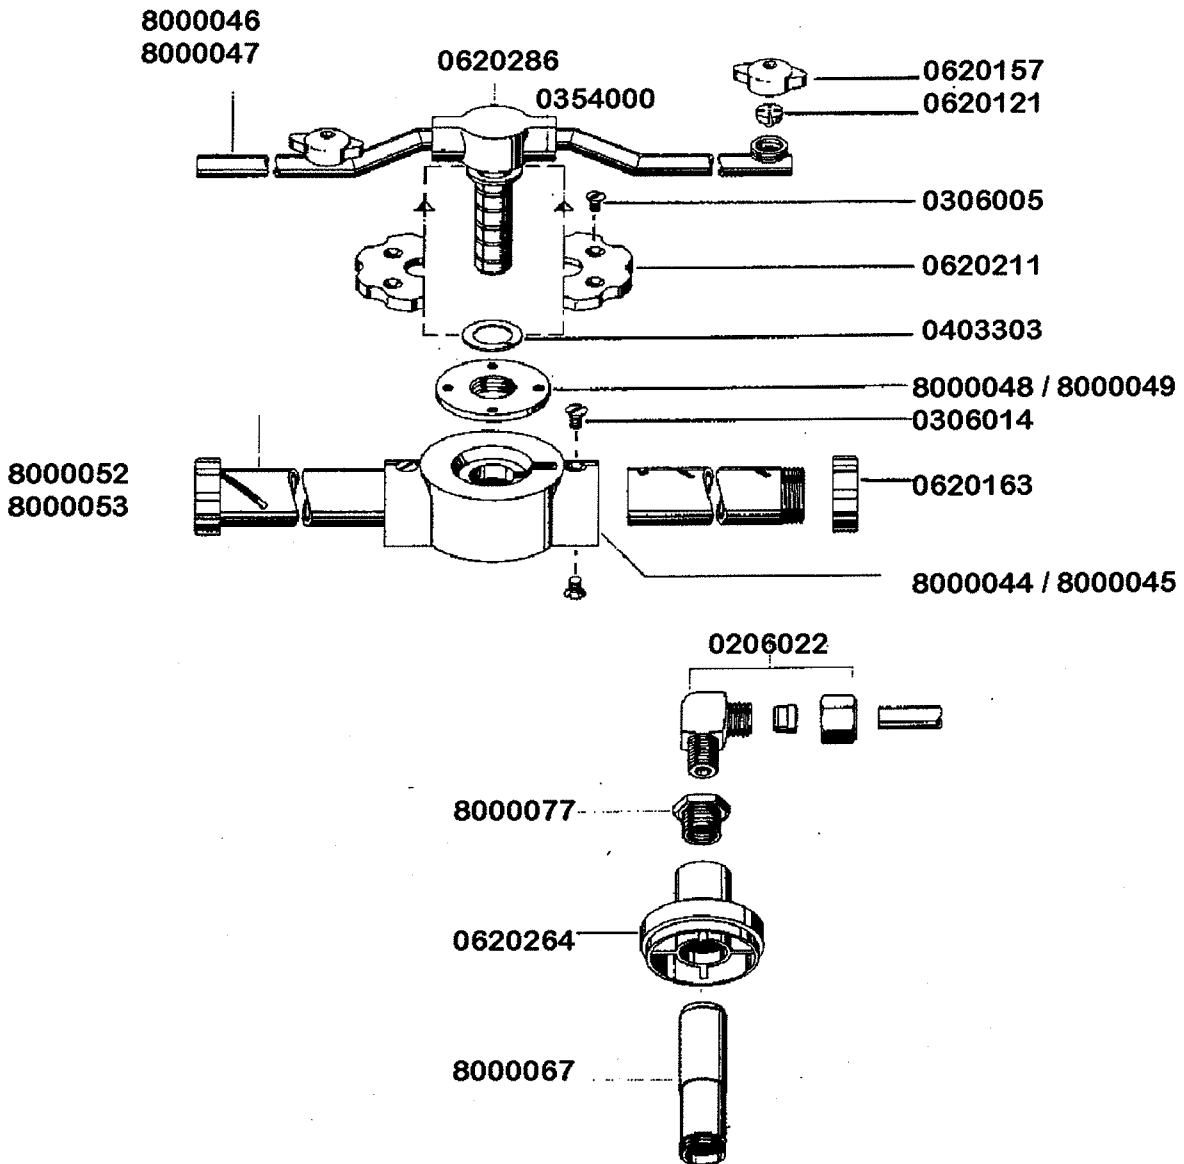

Wasch und Nachspülsystem