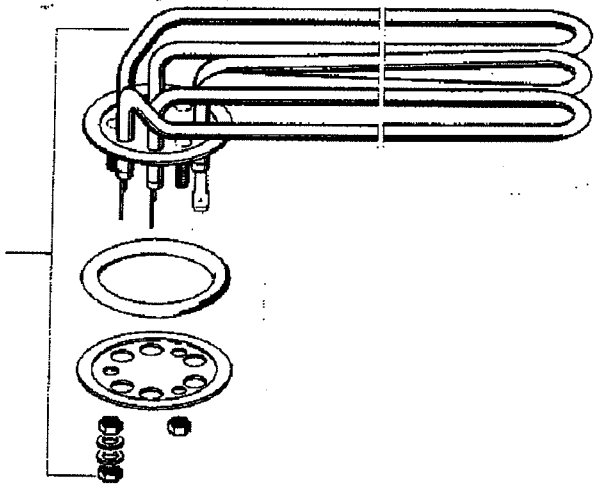

Magnetventil

Niveauregelung

0130001 Niveauschalter MK2 - Platine

Pumpenansaugung

0620500

0337025

8000022

8000082

0401045

Standrohr Ablaufventil

Tankheizung

0101158
6 KW

Wasch und Nachspülsystem

Wasch-und Nachspülsystem mit Blecharmen

DV 240 B

gültig ab 1.6.83
valid from 1.6.83 on
valable à partir du 1.6.83