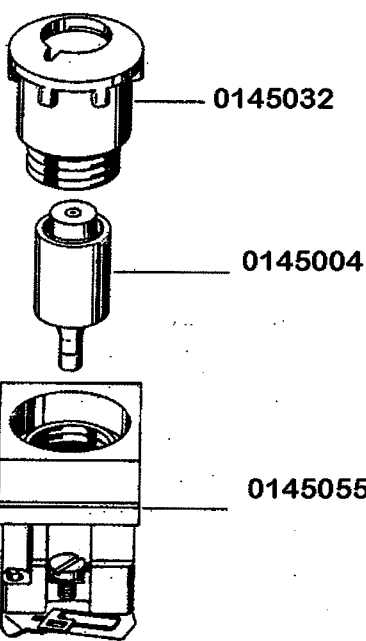

DV 260 B

gültig ab 1.6.83
valid from 1.6.83 on
valable à partir du 1.6.83

0467070
Schalterschild