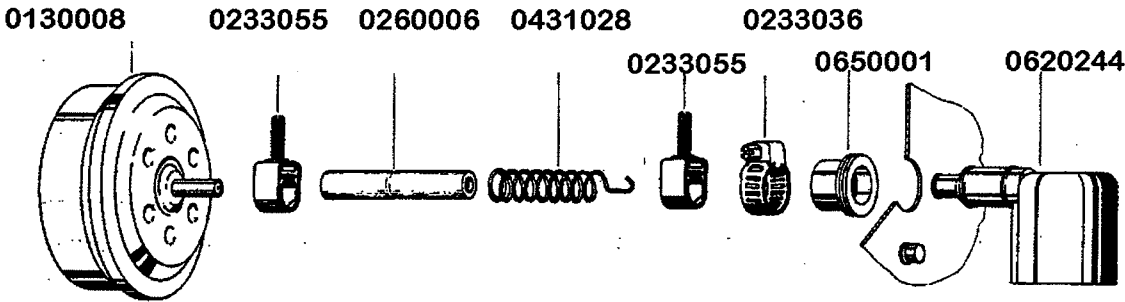

## Haubengestänge

Haubenführungsschiene 0463002

Magnetventil

**m**  
**MEIKO**

Niveauregelung

Pumpenansaugung

**Standrohr Ablaufventil**

Tankheizung  
6 KW