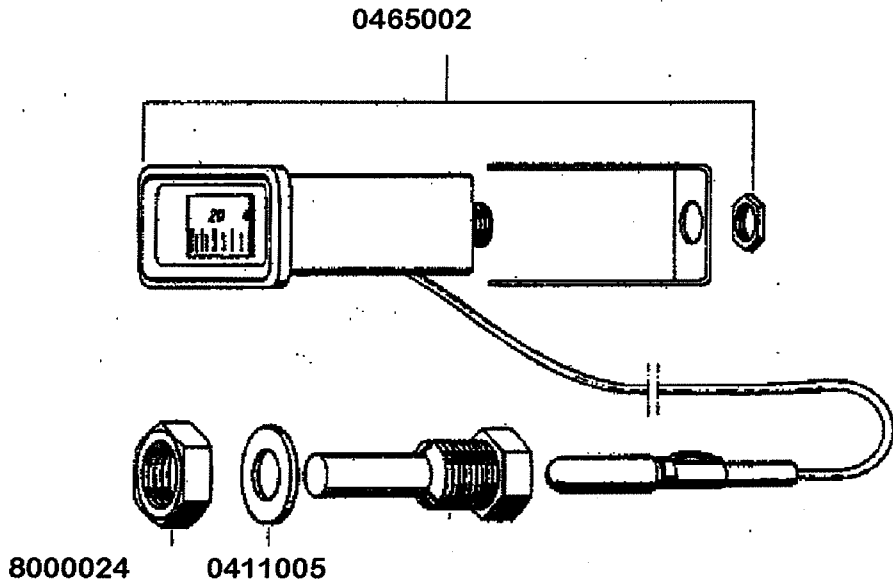

Thermometer