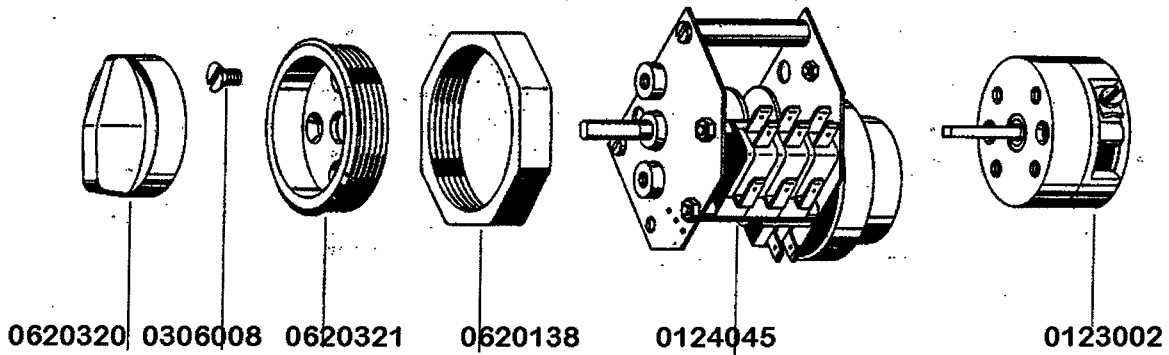

DV 260 B

gültig ab 1.6.83
valid from 1.6.83 on
valable à partir du 1.6.83

0467070
Schalterschild