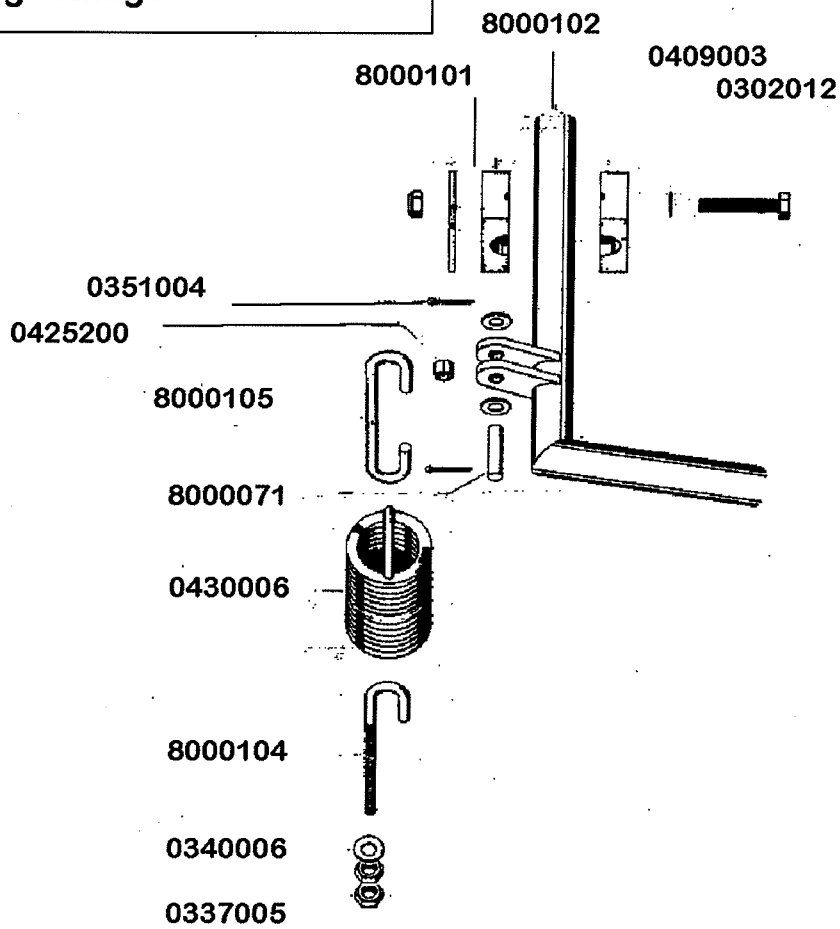

DV 260 B

gültig ab 1.6.83
valid from 1.6.83 o
valable à partir du

Haubengestänge

Haubenführungsschiene 0463002