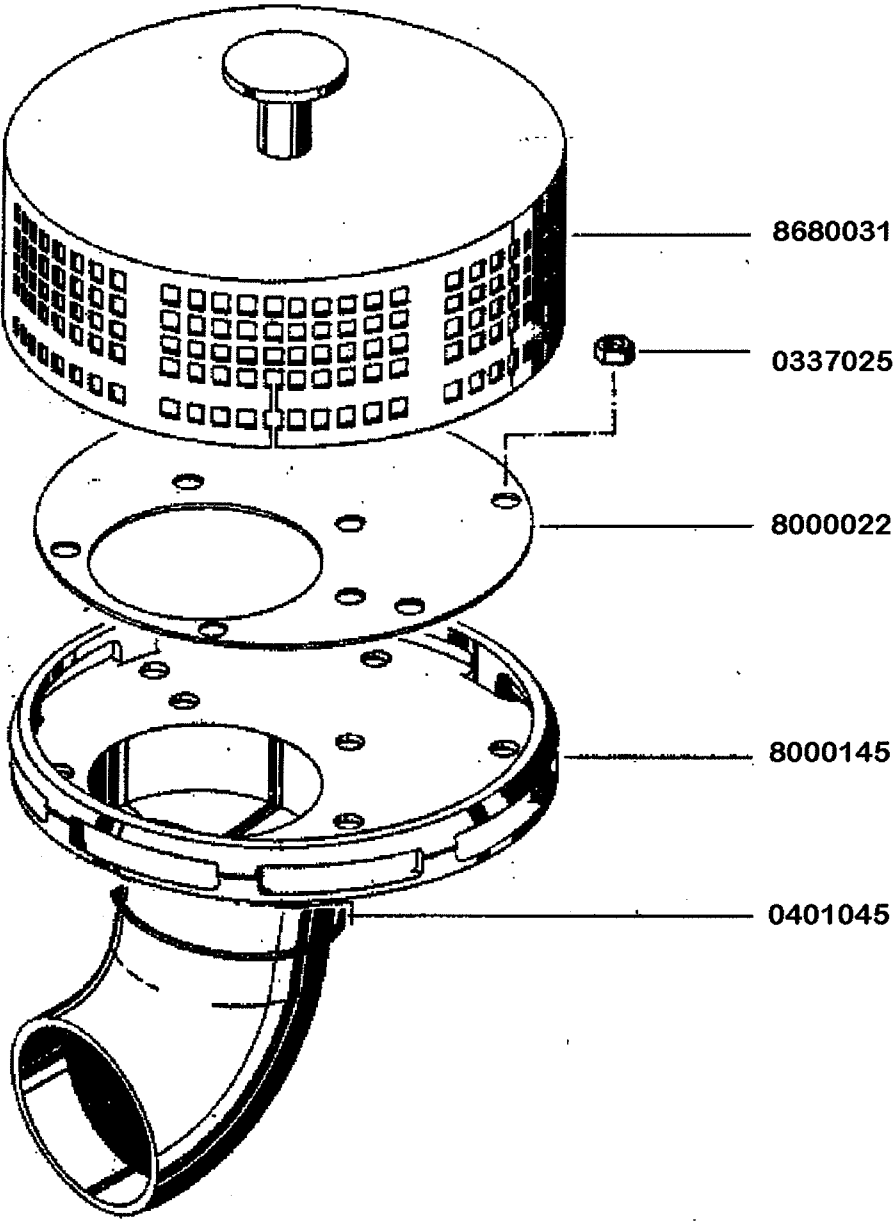

## Haubengestänge

Haubenführungsschiene 0463002

Magnetventil

**m**  
**MEIKO**

Niveauregelung

Pumpenansaugung

**Standrohr Ablaufventil**

Tankheizung  
6 KW