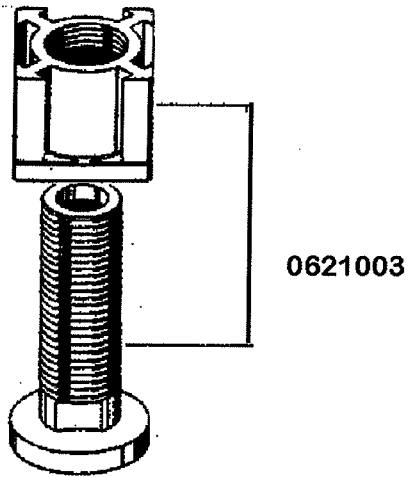

Einbauteile