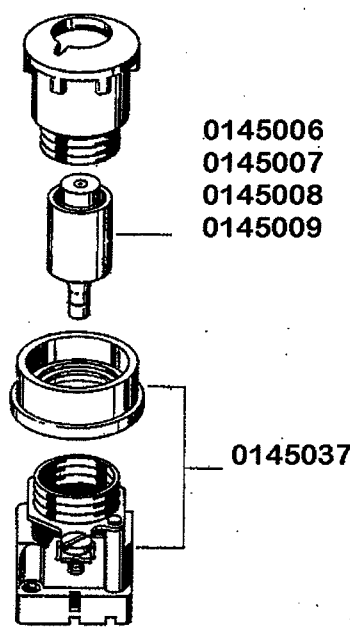

# DV 260 B

\*gültig ab 1.6.83  
\*valid from 1.6.83 on  
\*valable à partir du 1.6.83

- 8000078 Einbauboilergehäuse bei 9 KW
- 8000081 Einbauboilergehäuse bei 15 KW
- 8000083 Einbauboilergehäuse bei 24 KW

# DV 260 B

gültig ab 1.6.83  
valid from 1.6.83 on  
valable à partir du 1.6.83

0467070  
Schalterschild