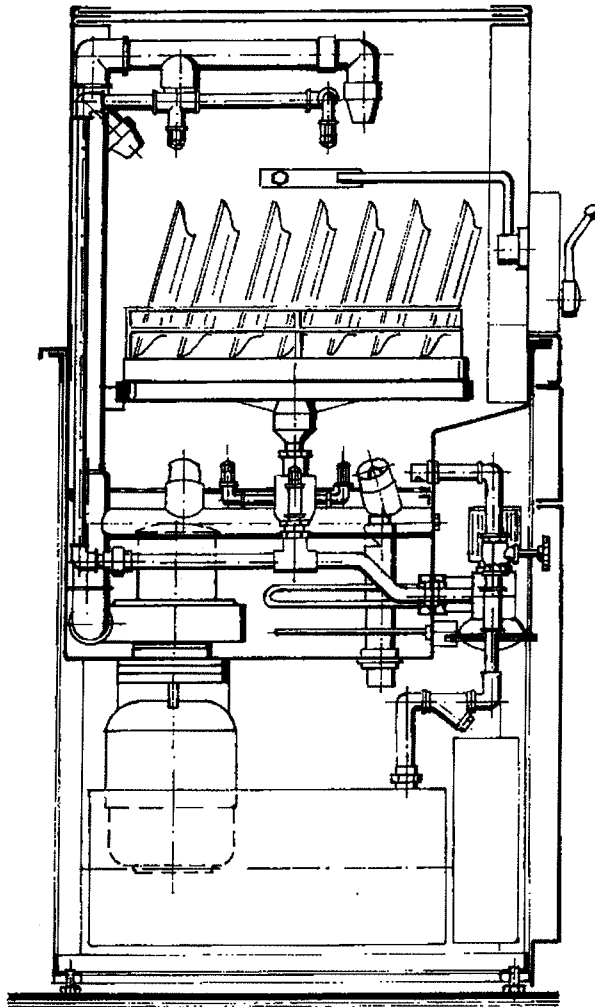

Geschirrspülmaschine

Typ: SK und EE 60/90

Baugruppe:

Ersatzteil - Liste
gültig ab 1. 2. 196

Baugruppen:

Waschsystem

Frischwassersystem

Einbauteile

Einbauboiler

Elektroinstallation

Geschirrspülmaschine

Typ: SK und EE 60/90

Baugruppe: 5/ Einbauboiler

Ersatzteil - Liste

gültig ab 1. 2. 1967

Geschirrspülmaschine

Typ:

EE 60/90

Baugruppe:

4 / Einbauteile

Ersatzteil - Liste

gültig ab 1. 2. 1967

Geschirrspülmaschine

Typ: SK und EE 60/90