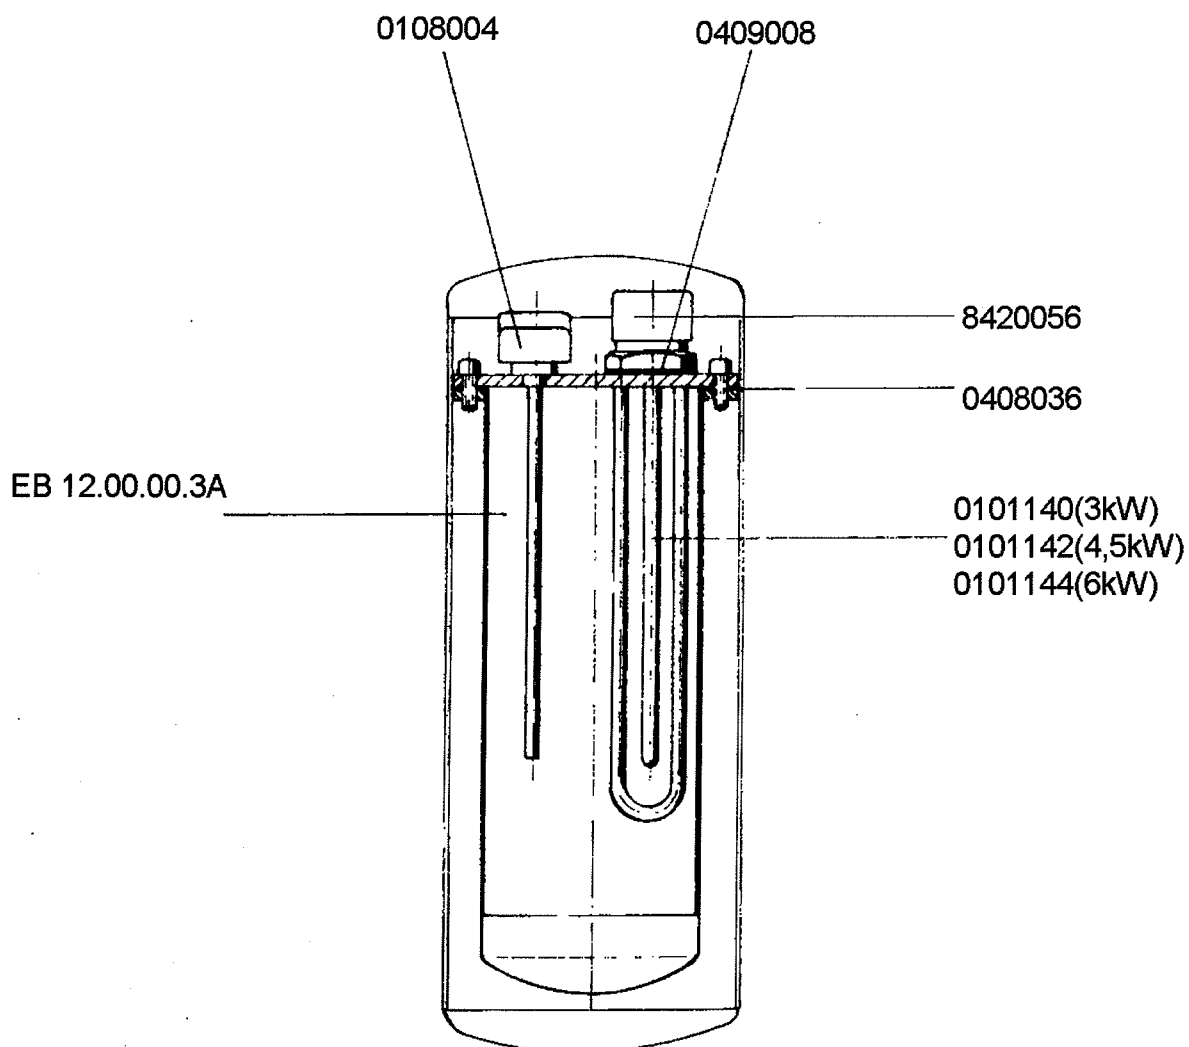

Einbauboiler

Elektroinstallation

Geschirrspülmaschine

Typ: SK und EE 60/90

Baugruppe: 5/ Einbauboiler

Ersatzteil - Liste

gültig ab 1. 2. 1967

Geschirrspülmaschine

Typ:

EE 60/90

Baugruppe:

4 / Einbauteile

Ersatzteil - Liste

gültig ab 1. 2. 1967

Geschirrspülmaschine

Typ: SK und EE 60/90