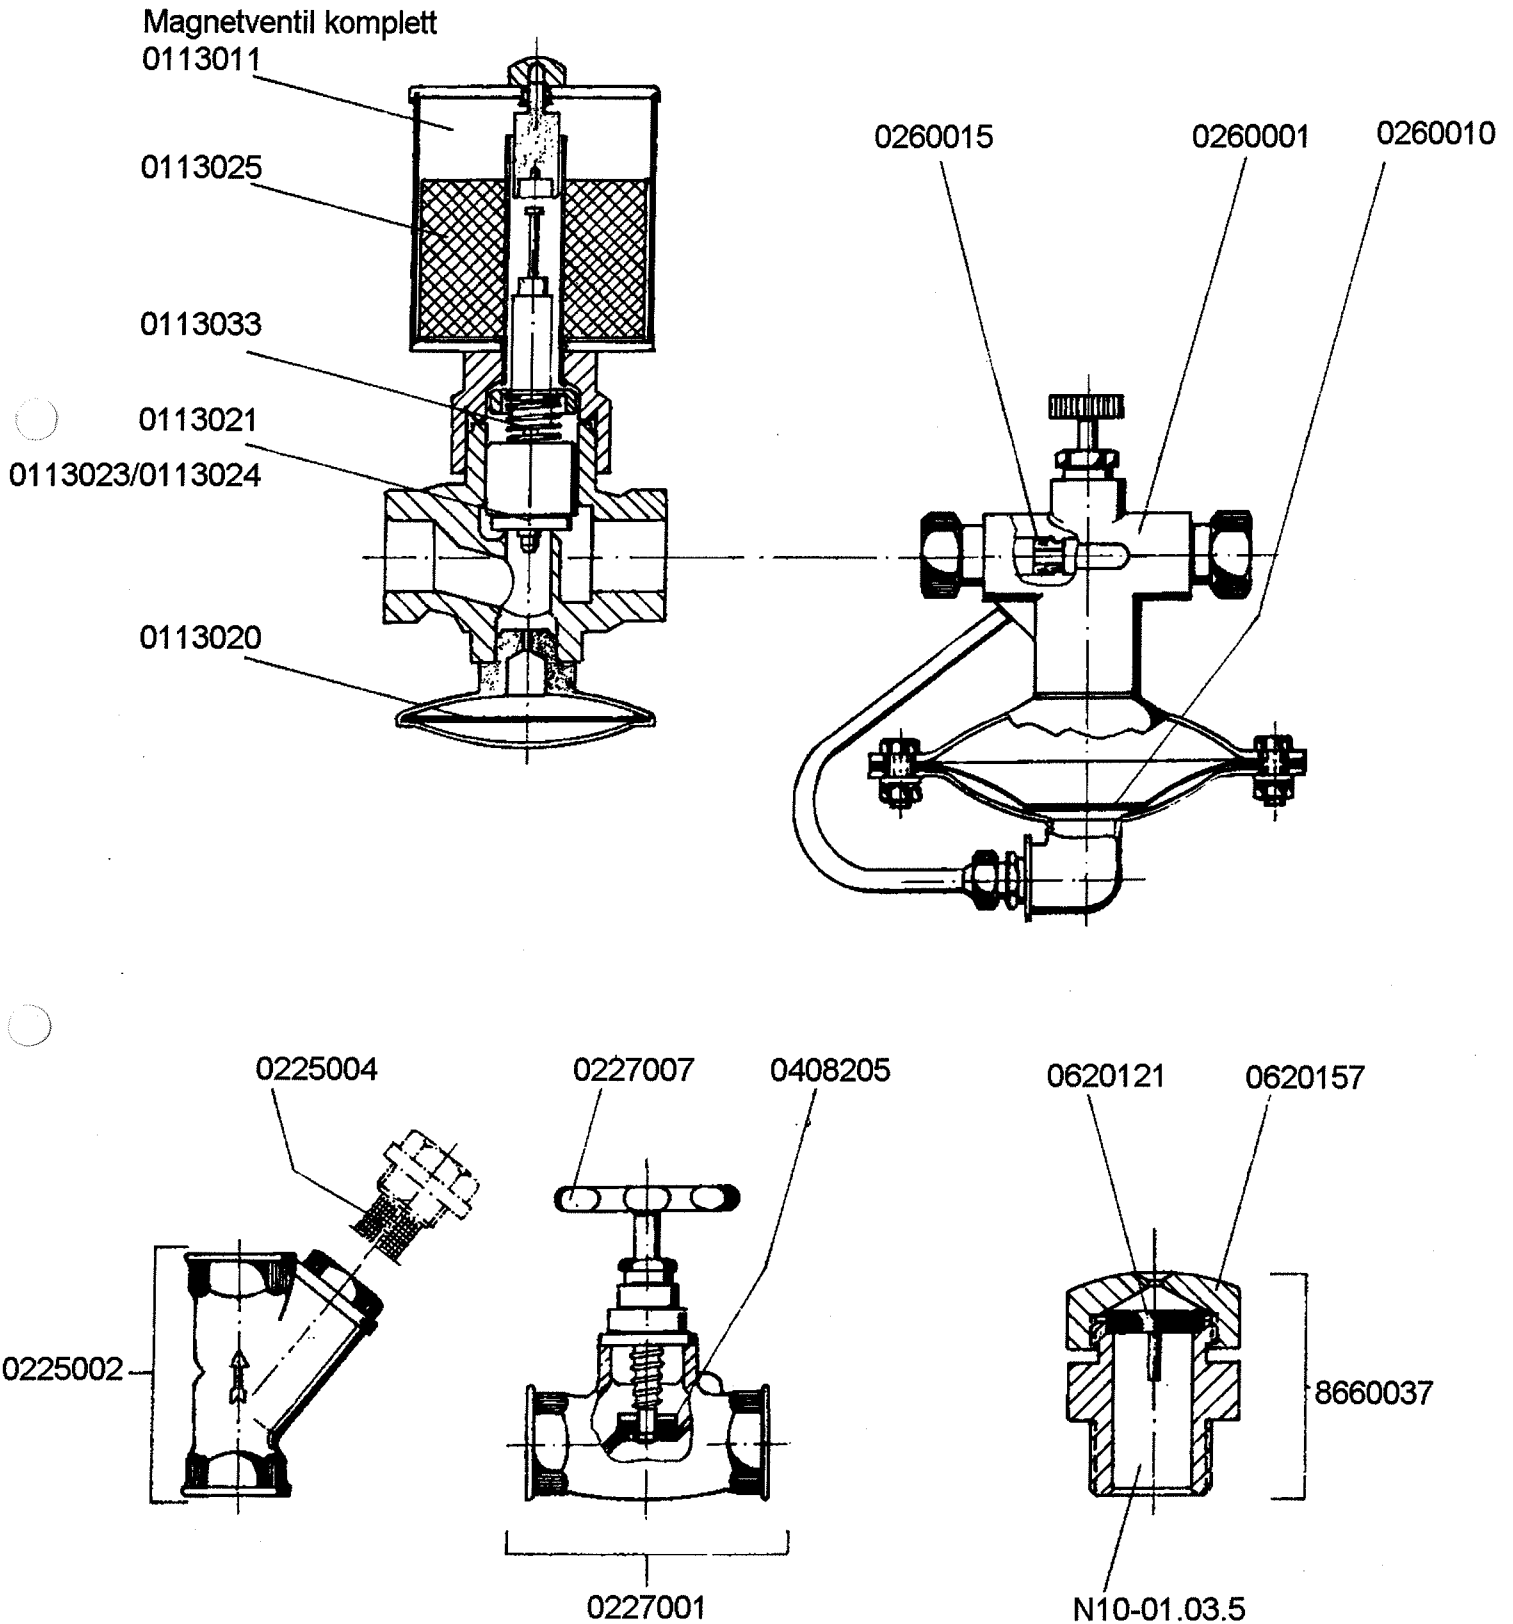

Geschirrspülmaschine

Typ: ST 35/ST 35H/SK/EE 60/90

Baugruppe: 3-Frischwasser-System

Ersatzteil - Liste

gültig ab 1. 2. 1967