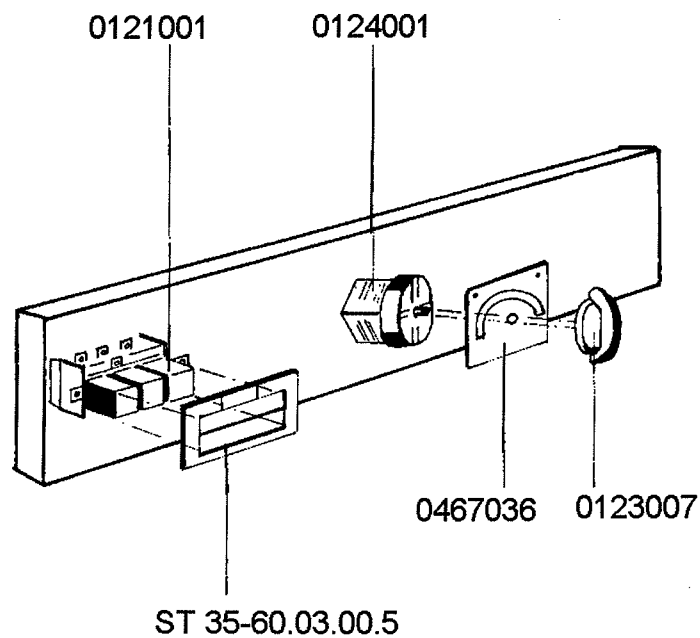

Geschirrspülmaschine

Typ: SK und EE 60/90

Baugruppe: 6/Elektro-Installation

Ersatzteil - Liste

gültig ab 1. 2. 1967

Änderungen in Ausführung und Material vorbehalten