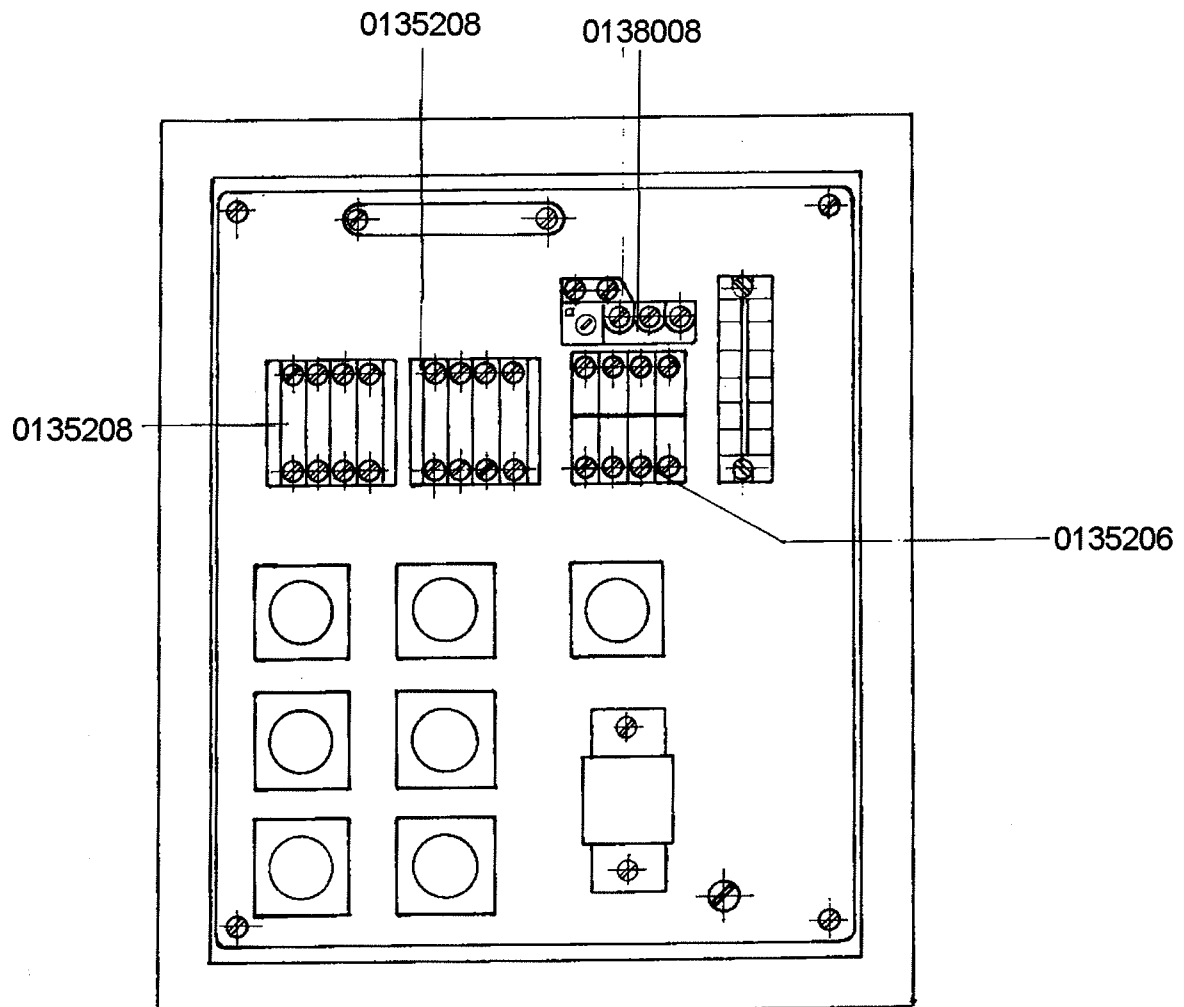

Typ:

EE 60/90

Baugruppe:

4 / Einbauteile

Ersatzteil - Liste

gültig ab 1. 2. 1967

Geschirrspülmaschine

Typ: SK und EE 60/90

Baugruppe: 6/Elektro-Installation

Ersatzteil - Liste

gültig ab 1. 2. 1967

Änderungen in Ausführung und Material vorbehalten

Geschirrspülmaschine

Typ: ST 35/ST 35H/SK/EE 60/90

Baugruppe: 3-Frischwasser-System