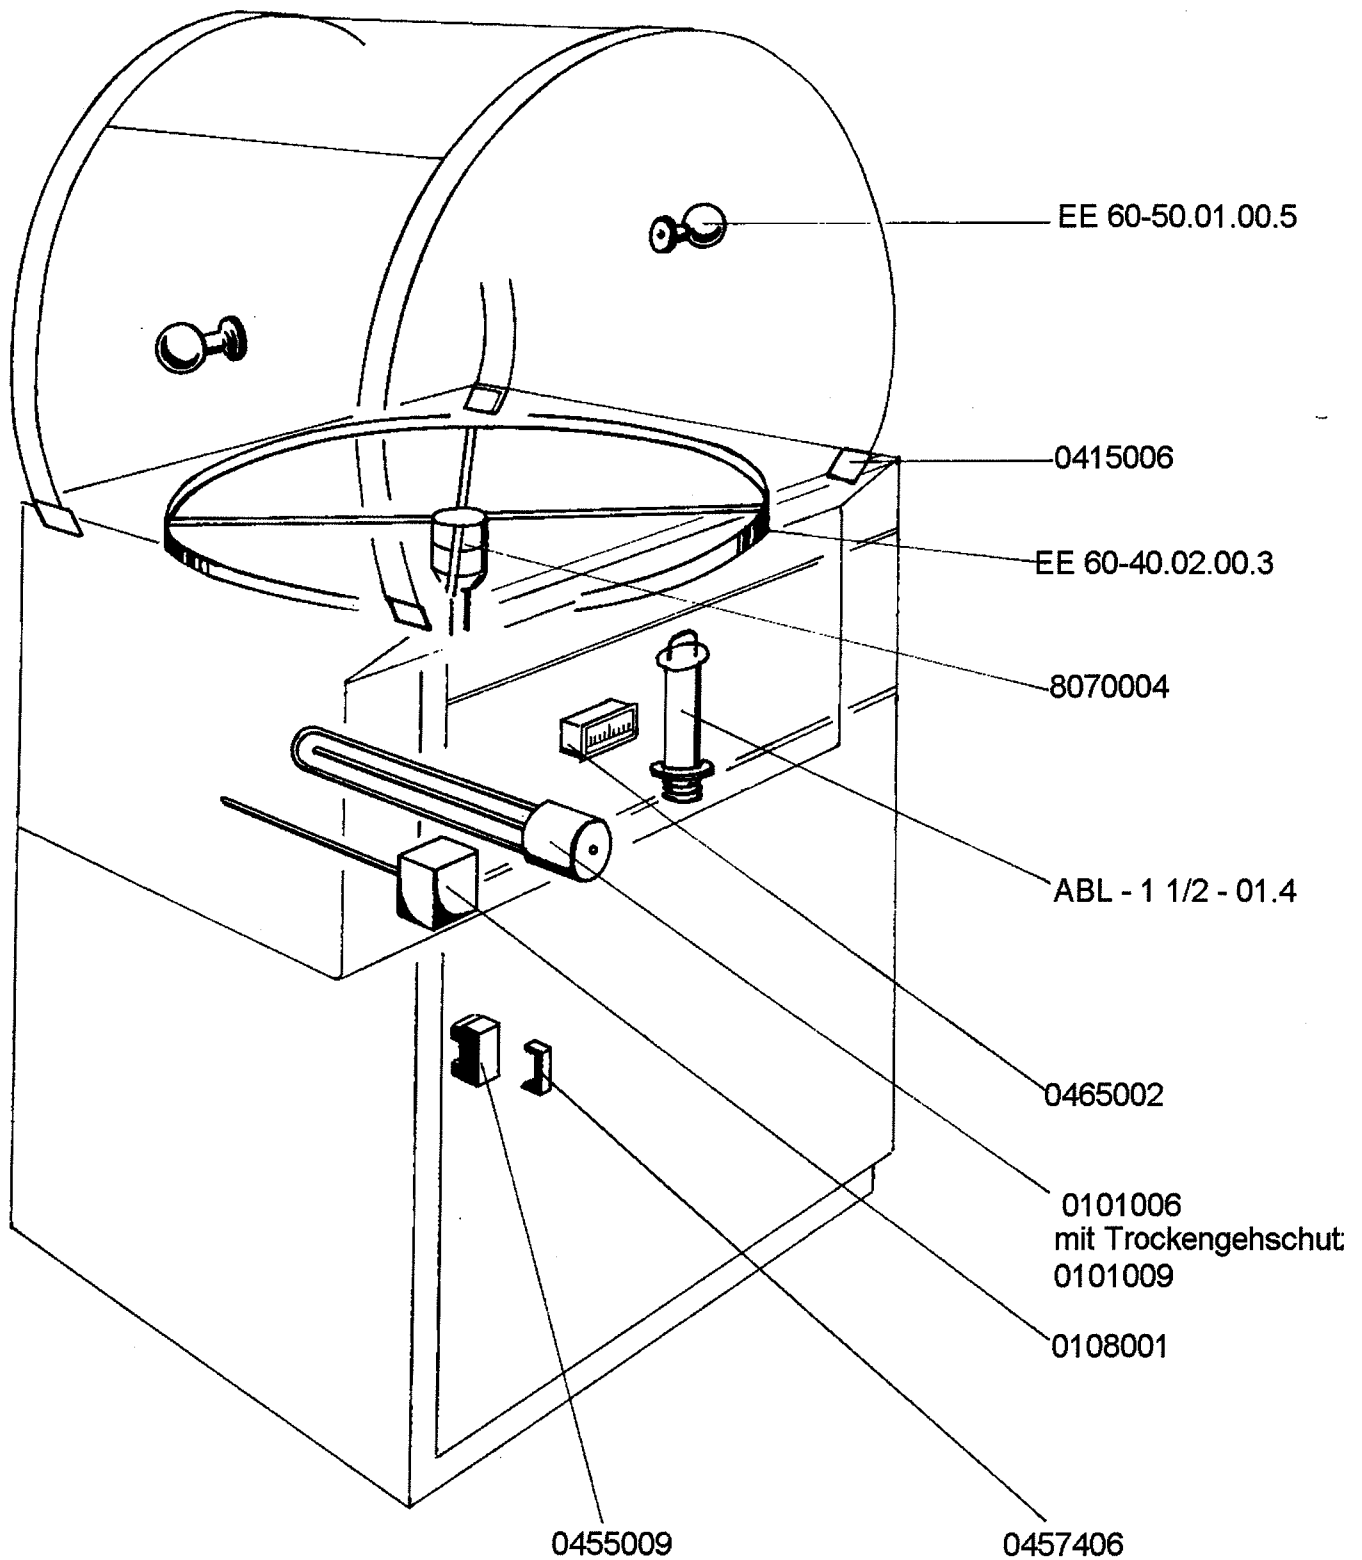

Typ:

EE 60/90

Baugruppe:

4 / Einbauteile

Ersatzteil - Liste

gültig ab 1. 2. 1967

Geschirrspülmaschine

Typ: SK und EE 60/90