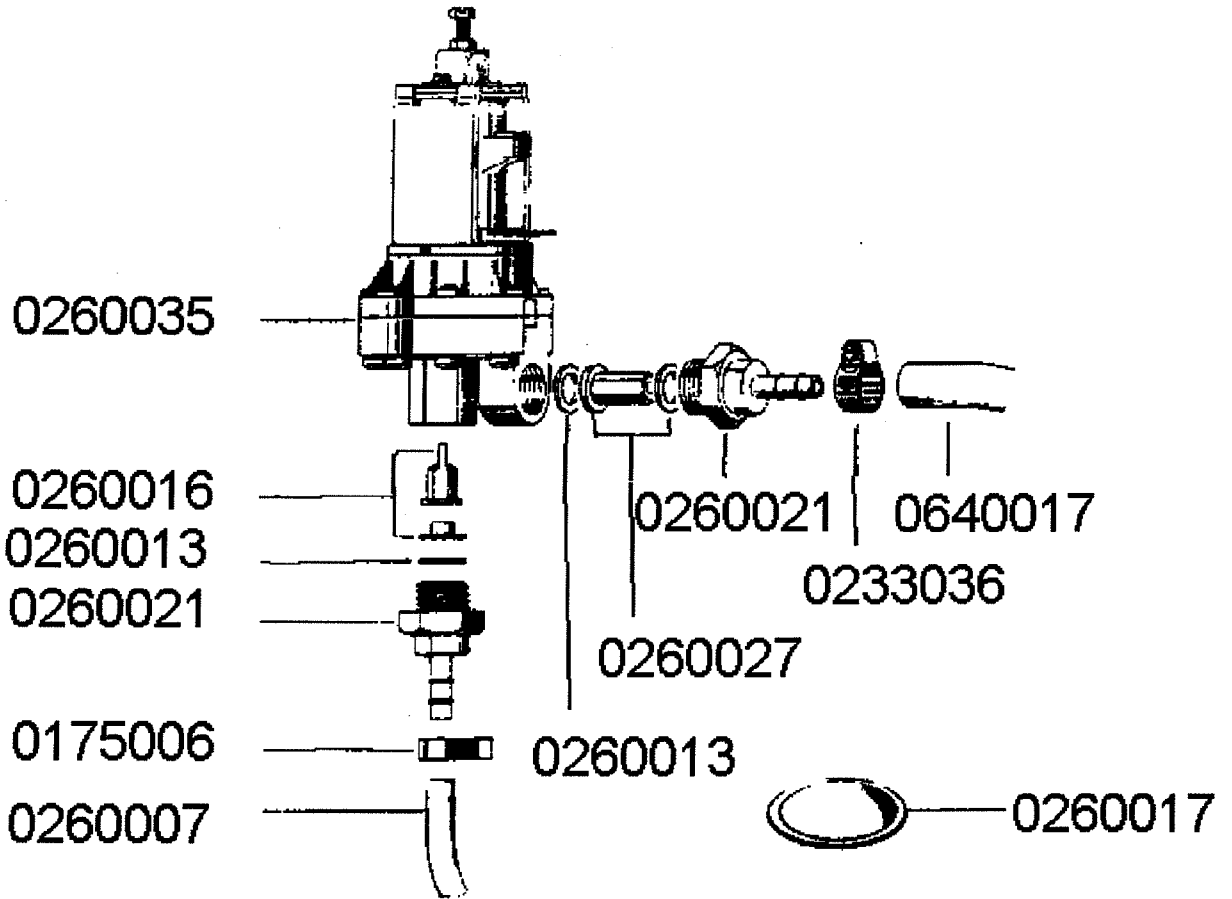

FR 40 G

gültig ab 1.6.83
valid from 1.6.83 on
valable à partir du 1.6.83