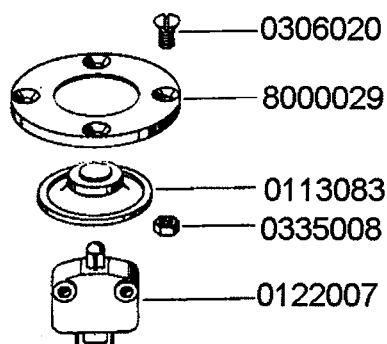

Kpl. 8000812

für Wandmontage
8070030

FR 40 G

gültig ab 1.6.83
valid from 1.6.83 on
valable à partir du 1.6.83

Einbauboilergehäuse
8000028

FR 40 G

gültig ab 1.6.83
valid from 1.6.83 on
valable à partir du 1.6.83