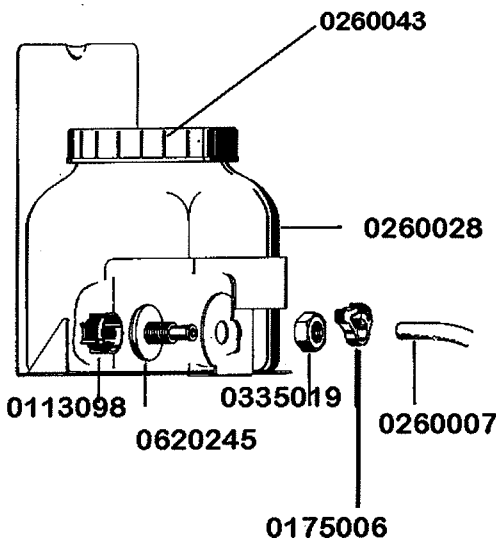

Kpl. 8000812

für Wandmontage
8070030

FR 40 G

gültig ab 1.6.83
valid from 1.6.83 on
valable à partir du 1.6.83

Einbauboilergehäuse
8000028

FR 40 G

gültig ab 1.6.83
valid from 1.6.83 on
valable à partir du 1.6.83