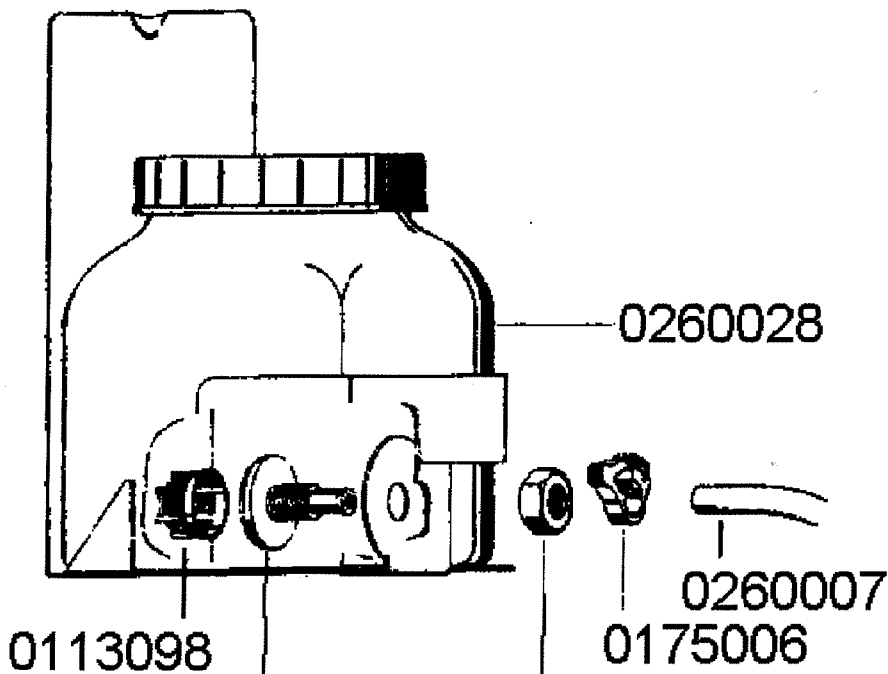

FR 40 G

gültig ab 1.6.83
valid from 1.6.83 on
valable à partir du 1.6.83