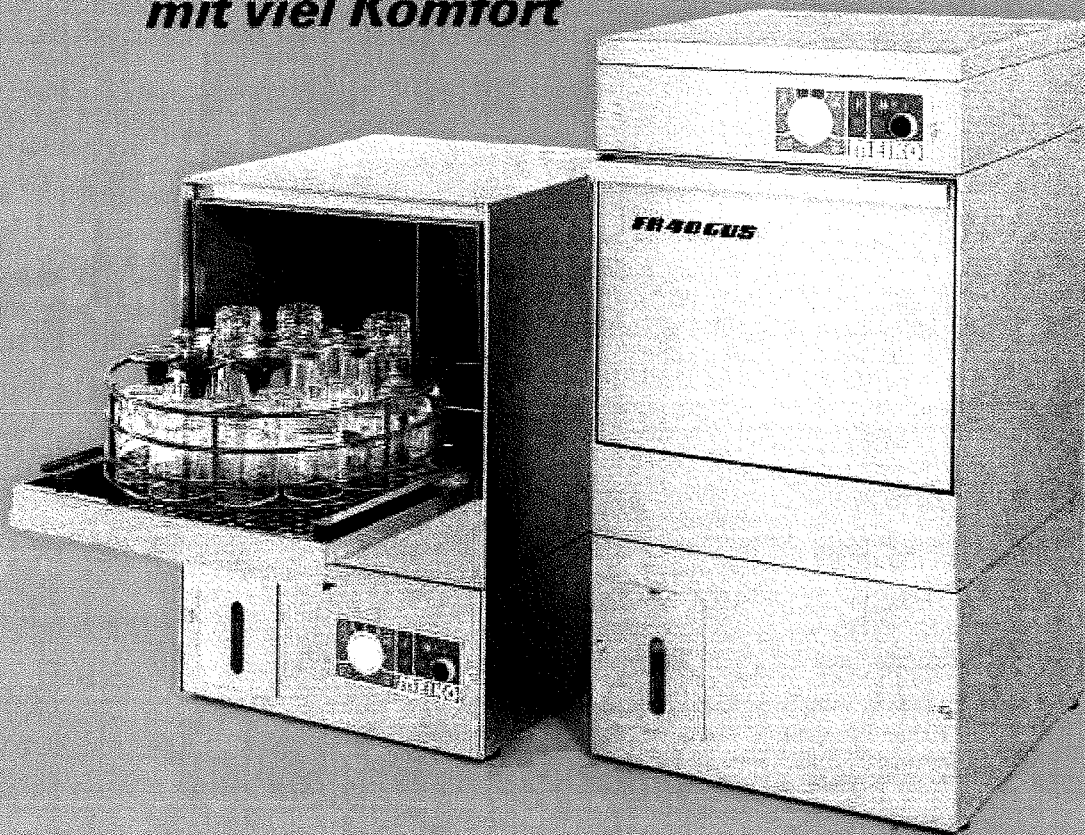

MEIKO

GRUPPE

1

Gläser- und Geschirrspülmaschinen **FR40G** **FR40GUS**

*Kompakte
Kleinspülmaschinen
mit viel Komfort*

MEIKO

Dosiergerät

Delta 10

Kpl. 8000812

für Wandmontage
8070030

FR 40 G

gültig ab 1.6.83
valid from 1.6.83 on
valable à partir du 1.6.83

Einbauboilergehäuse
8000028

FR 40 G

gültig ab 1.6.83
valid from 1.6.83 on
valable à partir du 1.6.83