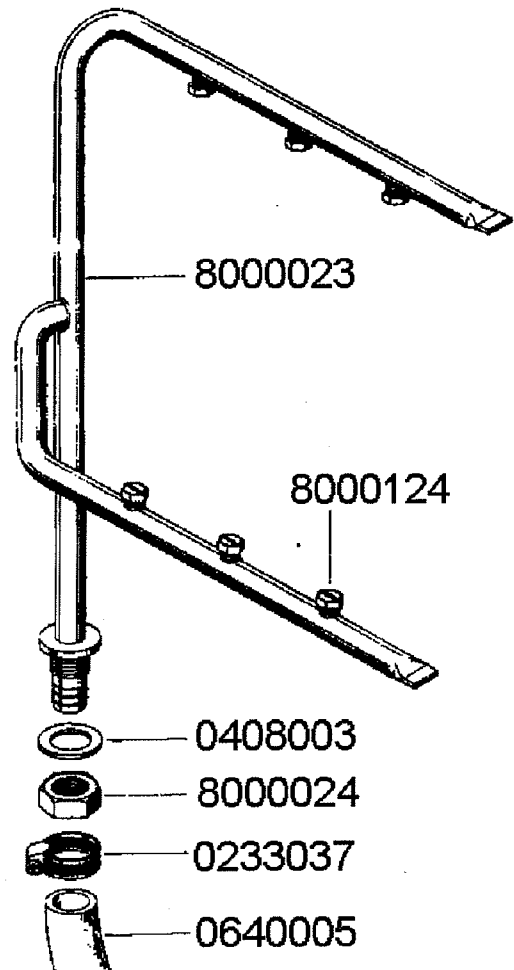

FR 40 G

gültig ab 1.6.83
valid from 1.6.83 on
valable à partir du 1.6.83