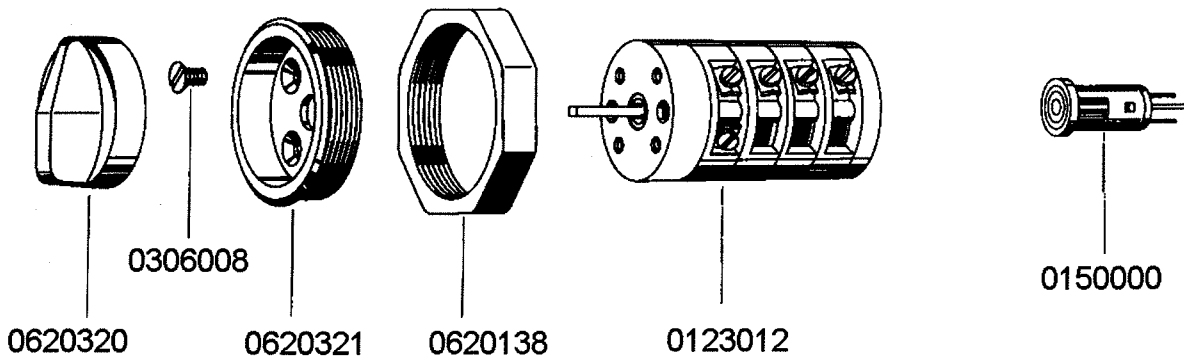

Kpl. 8000812

für Wandmontage
8070030

FR 40 G

gültig ab 1.6.83
valid from 1.6.83 on
valable à partir du 1.6.83

Einbauboilergehäuse
8000028

FR 40 G

gültig ab 1.6.83
valid from 1.6.83 on
valable à partir du 1.6.83