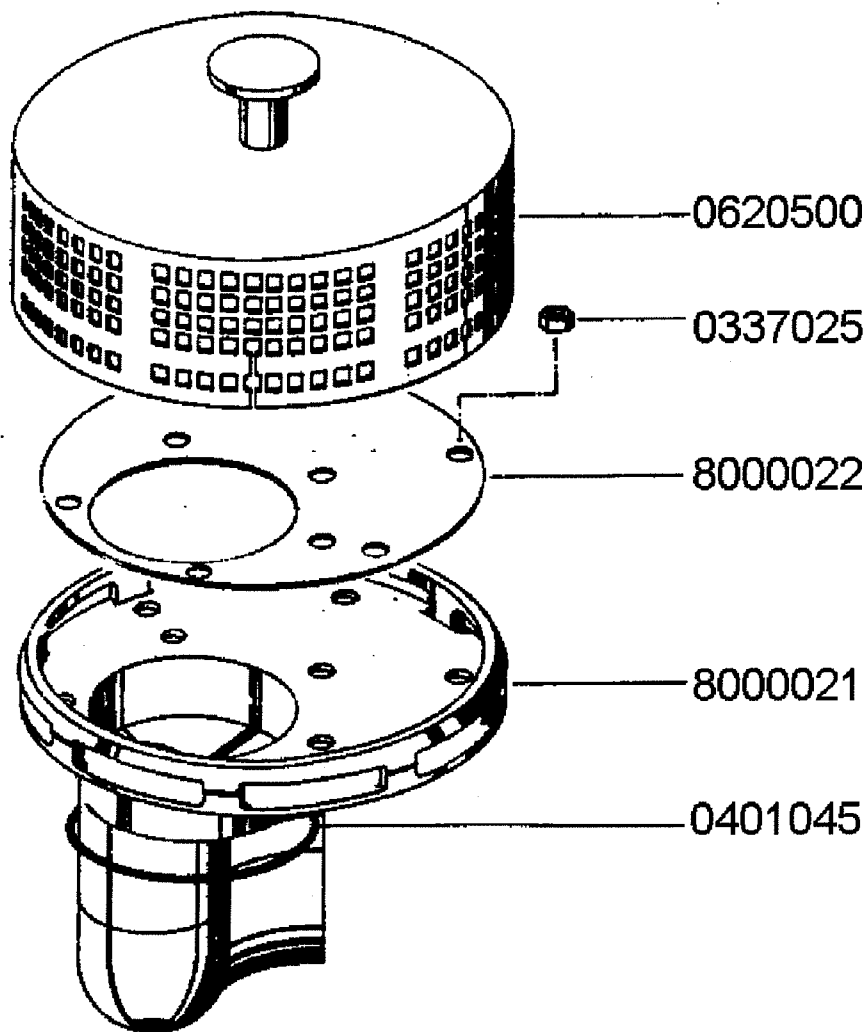

FR 40 G

gültig ab 1.6.83
valid from 1.6.83 on
valable à partir du 1.6.83

Typenschild
0467010