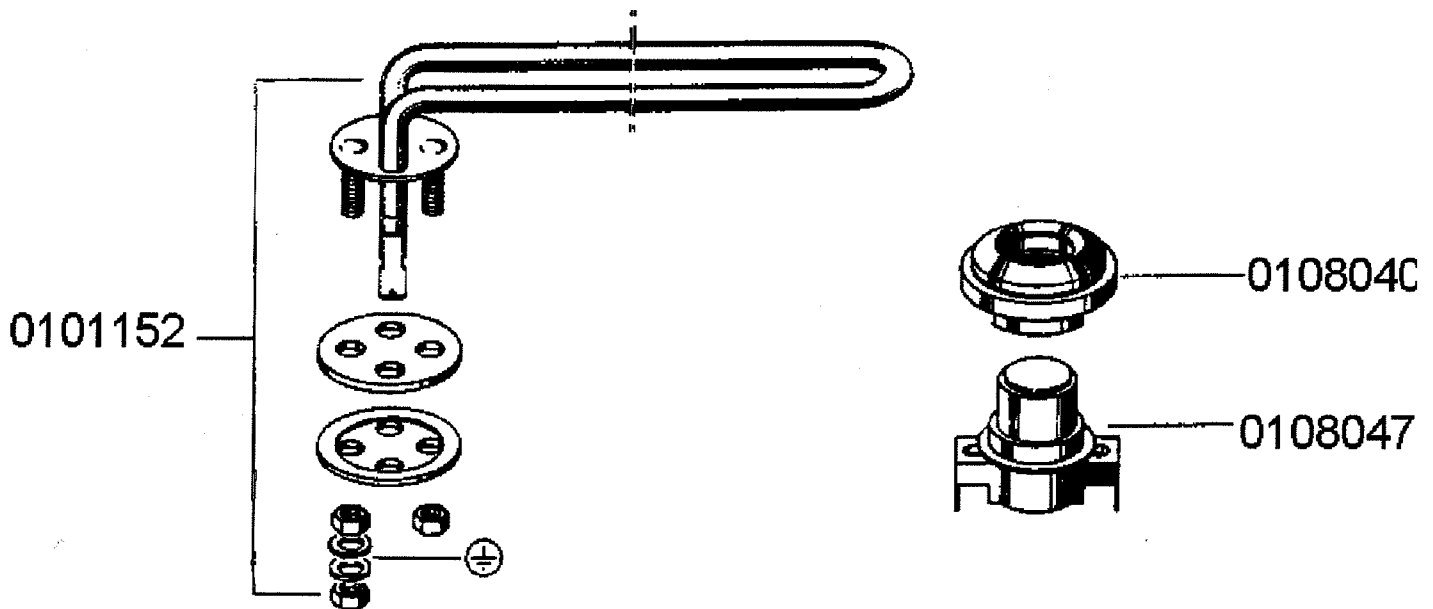

FR 40 G

gültig ab 1.6.83
valid from 1.6.83 on
valable à partir du 1.6.83