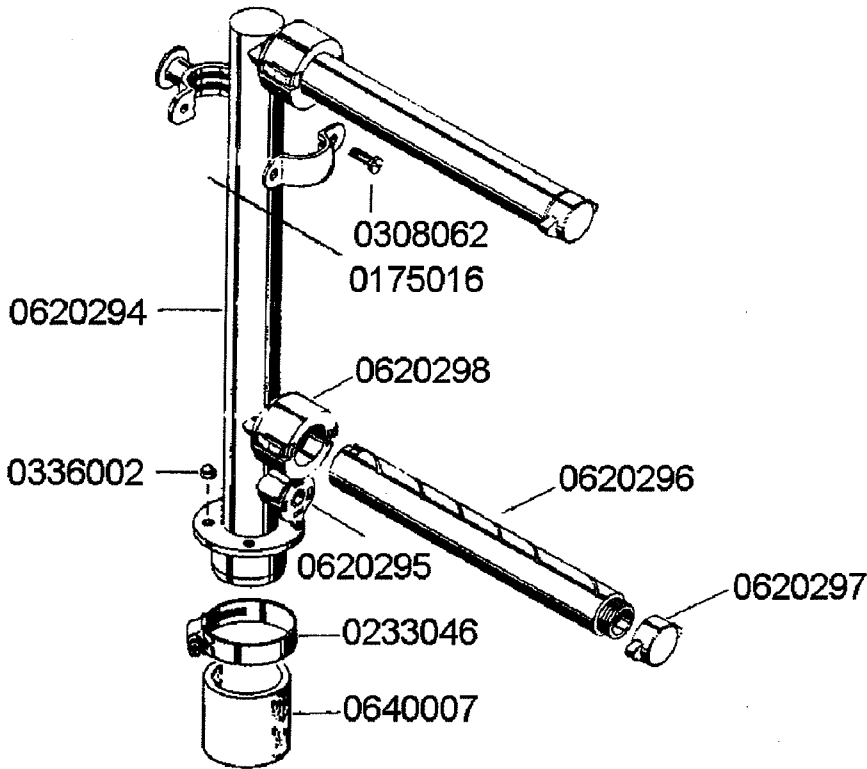

FR 40 G

gültig ab 1.6.83
valid from 1.6.83 on
valable à partir du 1.6.83