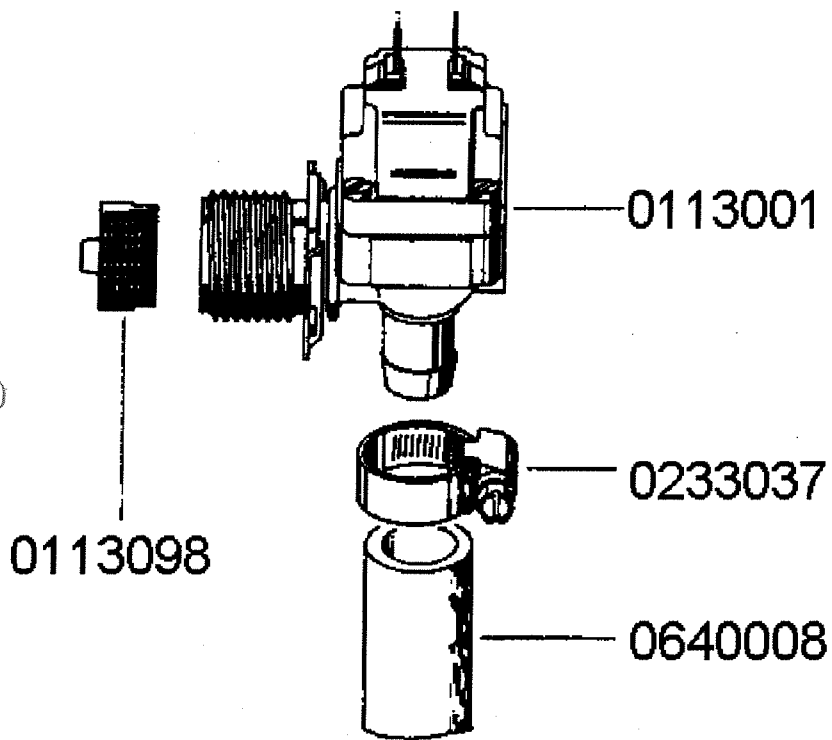

FR 40 G

gültig ab 1.6.83
valid from 1.6.83 on
valable à partir du 1.6.83