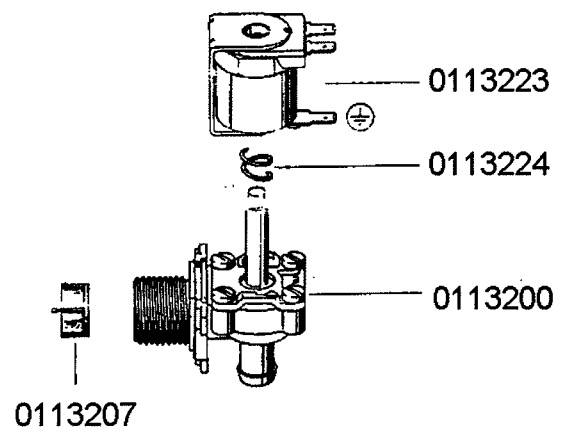

FR 40 G

gültig ab 1.6.83
valid from 1.6.83 on
valable à partir du 1.6.83