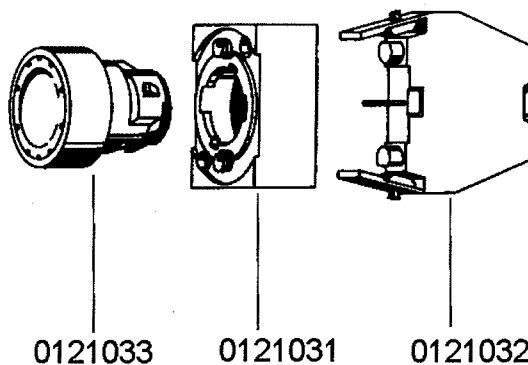

Kpl. 8000812

für Wandmontage
8070030

FR 40 G

gültig ab 1.6.83
valid from 1.6.83 on
valable à partir du 1.6.83

Einbauboilergehäuse
8000028

FR 40 G

gültig ab 1.6.83
valid from 1.6.83 on
valable à partir du 1.6.83