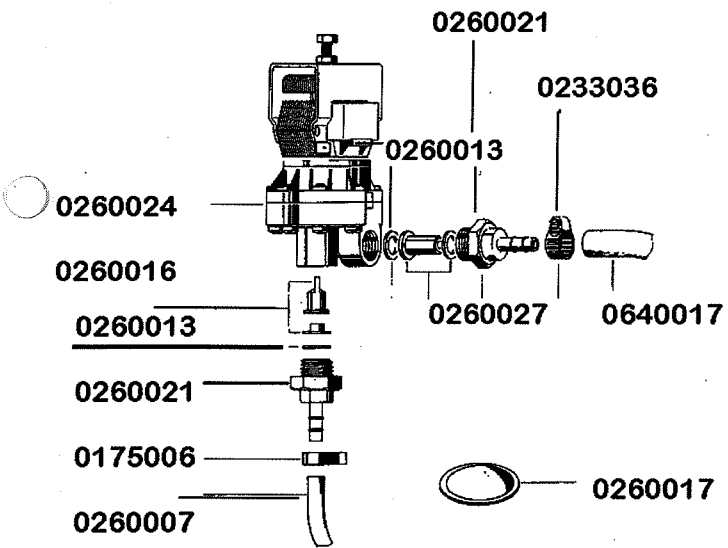

Kpl. 8000812

für Wandmontage
8070030

FR 40 G

gültig ab 1.6.83
valid from 1.6.83 on
valable à partir du 1.6.83

Einbauboilergehäuse
8000028

FR 40 G

gültig ab 1.6.83
valid from 1.6.83 on
valable à partir du 1.6.83

FR 40 G

gültig ab 1.6.83
valid from 1.6.83 on
valable à partir du 1.6.83

Typenschild
0467010

FR 40 G

gültig ab 1.6.83
valid from 1.6.83 on
valable à partir du 1.6.83

FR 40 G

gültig ab 1.6.83
valid from 1.6.83 on
valable à partir du 1.6.83