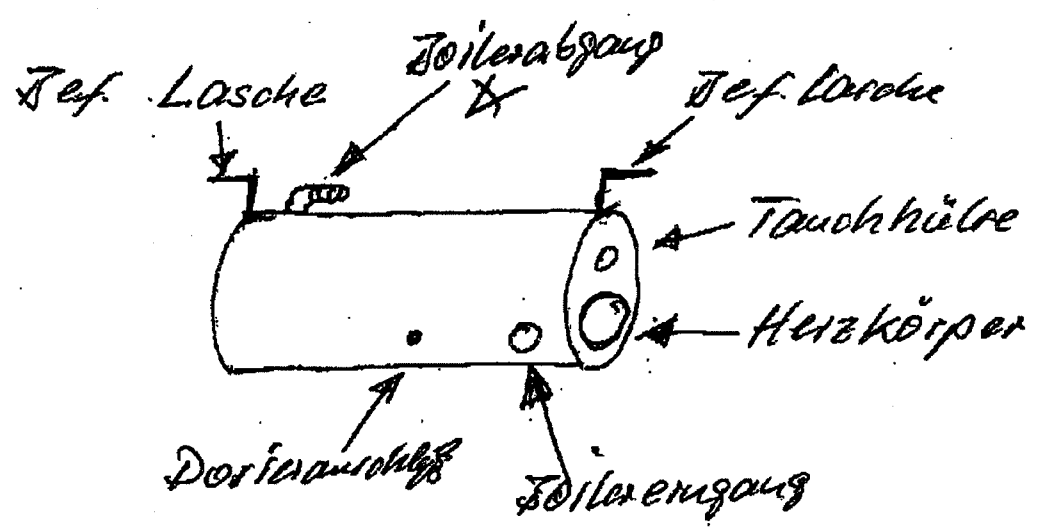

Kpl. 8000812

für Wandmontage
8070030

FR 40 G

gültig ab 1.6.83
valid from 1.6.83 on
valable à partir du 1.6.83

Einbauboilergehäuse
8000028

FR 40 G

gültig ab 1.6.83
valid from 1.6.83 on
valable à partir du 1.6.83