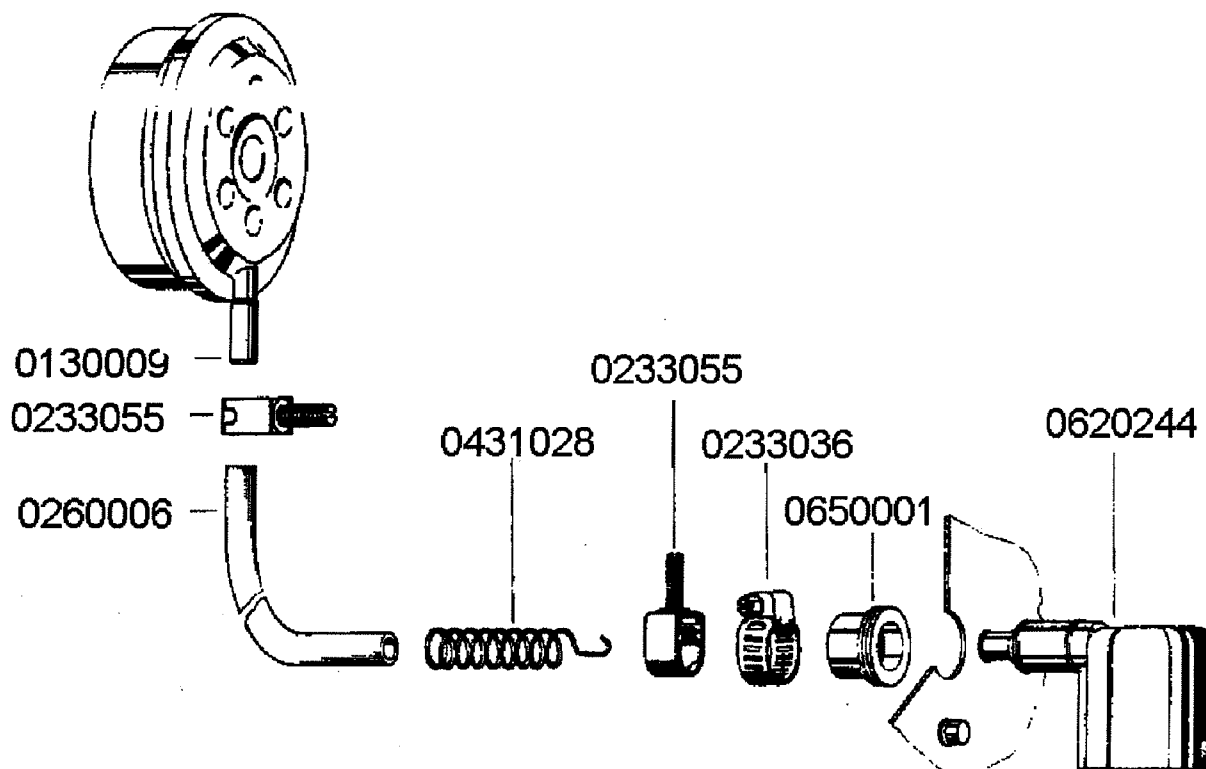

FR 40 G

gültig ab 1.6.83
valid from 1.6.83 on
valable à partir du 1.6.83