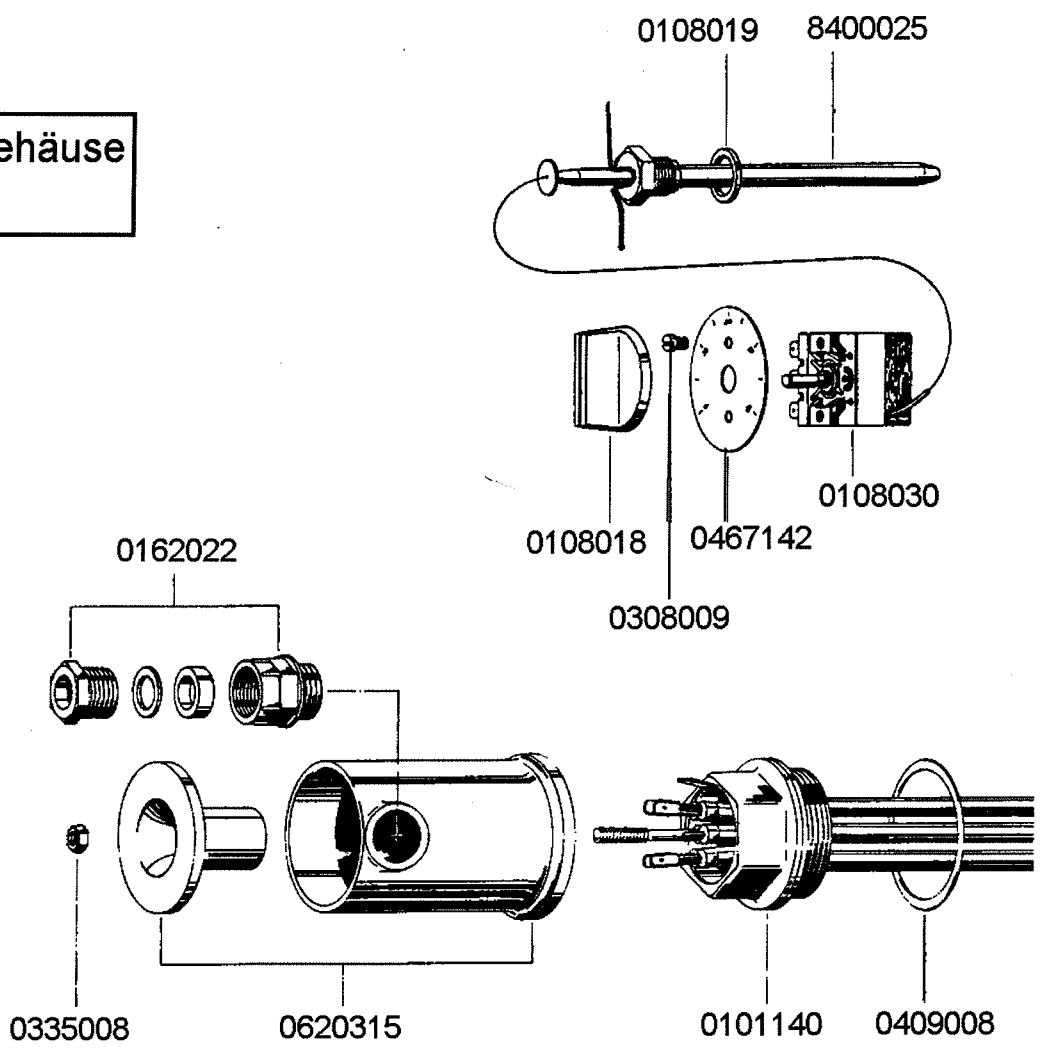

Kpl. 8000812

für Wandmontage
8070030

FR 40 G

gültig ab 1.6.83
valid from 1.6.83 on
valable à partir du 1.6.83

Einbauboilergehäuse
8000028

FR 40 G

gültig ab 1.6.83
valid from 1.6.83 on
valable à partir du 1.6.83