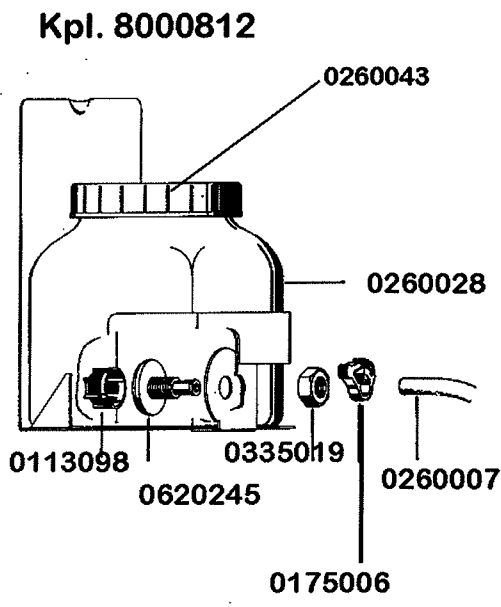

GRUPPE

1

Ersatzteilliste FV 120 B
Spare Parts List FV 240 B
Liste de Pièces FV 240 B
Détachées

8002175 Tür Kpl.

8000153 Türschiene alt
8000153 Türschiene neu
8000124 Abdecksieb

0621003

0175040
Arretierungshaken für Feder

m
MEIKO

Dosiergerät

Delta 10

für Wandmontage
8070030

FV 120 B / FV 240 B

gültig ab 1.6.83
valid from 1.6.83 on
valable à partir du 1.6.83

Einbauboiler

- 8400125 Einbauboilergehäuse EB 8,5-00.3 bei 6 und 9 KW
- 8000081 Einbauboilergehäuse EB 12/18-61.00.3 15 KW
- 8000083 Einbauboilergehäuse EB 21/36- 61.00.2 24 KW

FV 120 B / FV 240 B

gültig ab 1.6.83
valid from 1.6.83 on
valable à partir du 1.6.83

BE13_7

Gasdruckfeder

0431040 FV 240/50
0431041 FV 120

8000185

Arretierungshaken für Feder
0175040
Drehteller Aufnahme oben
8000512
Flansch
8000214
Gasfeder unten
8000517