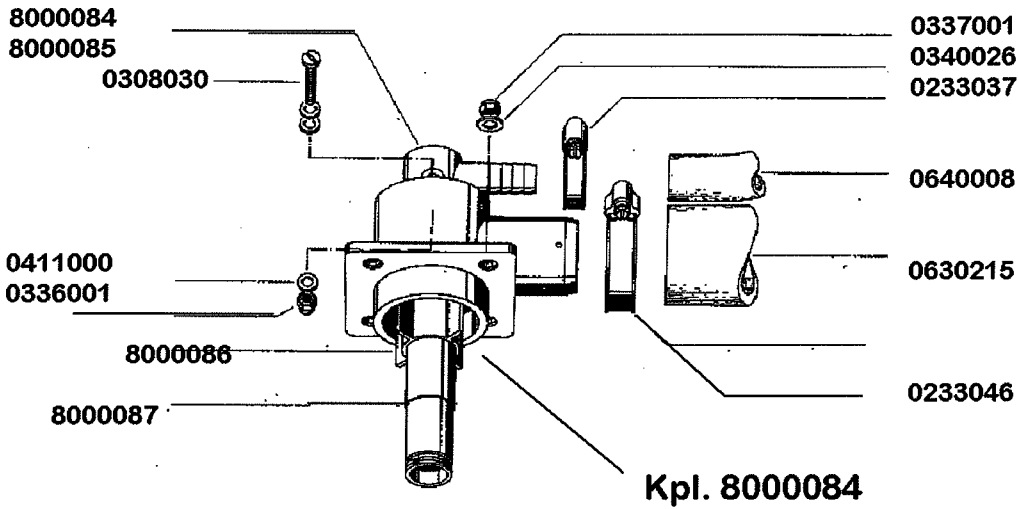

Tankheizung

m
MEIKO

Temperaturanzeige

0465002

Wasch und Nachspülsystem

- Wascharm unten **8000139**
- Wascharm oben **8000140**
- Dreharmhalter oben **8000084**
- Dreharmhalter unten **8000176**
- Nachspülarms unten **8000096**