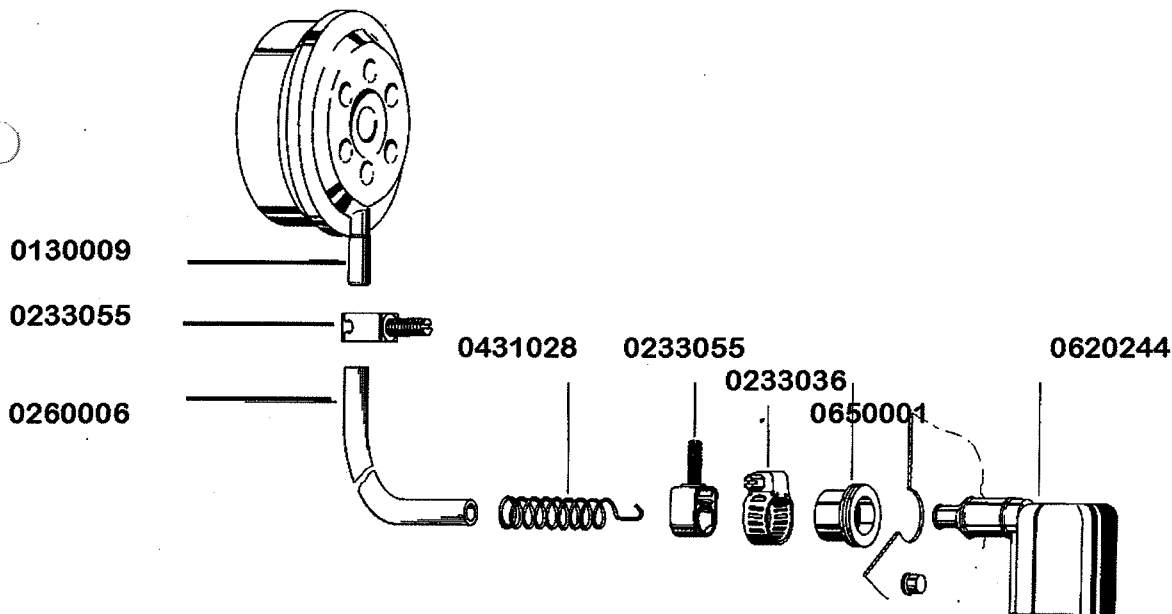

Klarspülerdosiergerät

Magnetventil

FV 120 B / FV 240 B

gültig ab 1.6.83
valid from 1.6.83 on
valable à partir du 1.6.83

Niveauregelung

Pumpenansaugung

Standrohr- Ablaufventil

m
MEIKO