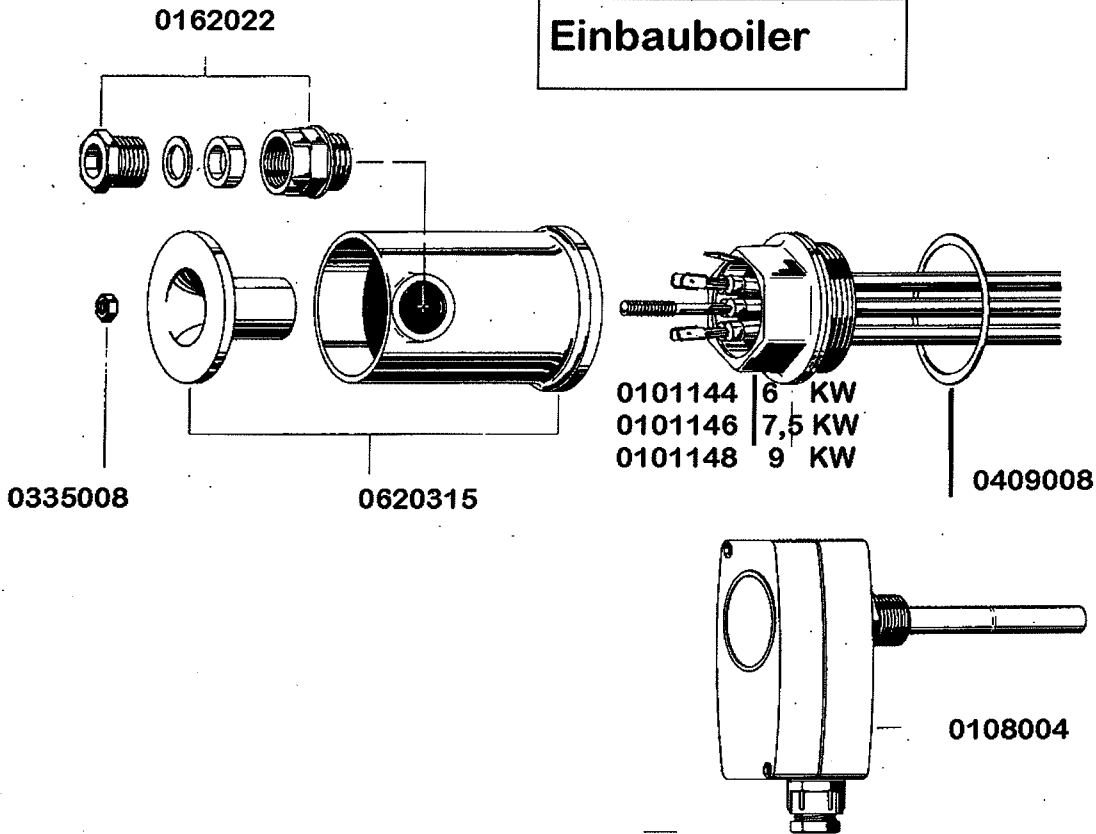

m
MEIKO

Dosiergerät

Delta 10

für Wandmontage
8070030

FV 120 B / FV 240 B

gültig ab 1.6.83
valid from 1.6.83 on
valable à partir du 1.6.83

Einbauboiler

- 8400125 Einbauboilergehäuse EB 8,5-00.3 bei 6 und 9 KW
- 8000081 Einbauboilergehäuse EB 12/18-61.00.3 15 KW
- 8000083 Einbauboilergehäuse EB 21/36- 61.00.2 24 KW

FV 120 B / FV 240 B

gültig ab 1.6.83
valid from 1.6.83 on
valable à partir du 1.6.83

BE13_7

Gasdruckfeder

0431040 FV 240/50
0431041 FV 120

8000185

Arretierungshaken für Feder
0175040
Drehteller Aufnahme oben
8000512
Flansch
8000214
Gasfeder unten
8000517