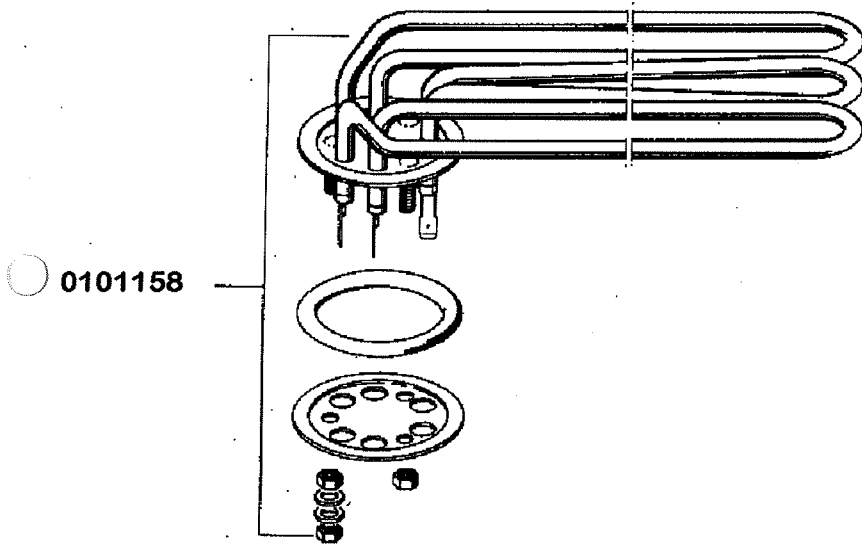

Tankheizung

m
MEIKO