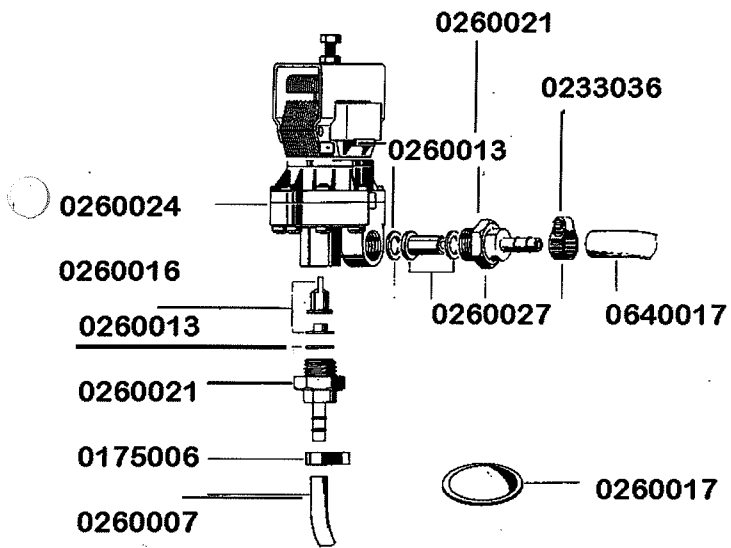

GRUPPE

1

Ersatzteilliste FV 120 B
Spare Parts List FV 240 B
Liste de Pièces FV 240 B
Détachées

8002175 Tür Kpl.

8000153 Türschiene alt
8000153 Türschiene neu
8000124 Abdecksieb

0621003

0175040
Arretierungshaken für Feder

m
MEIKO

Dosiergerät

Delta 10

für Wandmontage
8070030

FV 120 B / FV 240 B

gültig ab 1.6.83
valid from 1.6.83 on
valable à partir du 1.6.83

Einbauboiler

- 8400125 Einbauboilergehäuse EB 8,5-00.3 bei 6 und 9 KW
- 8000081 Einbauboilergehäuse EB 12/18-61.00.3 15 KW
- 8000083 Einbauboilergehäuse EB 21/36- 61.00.2 24 KW

FV 120 B / FV 240 B

gültig ab 1.6.83
valid from 1.6.83 on
valable à partir du 1.6.83

BE13_7

Gasdruckfeder

0431040 FV 240/50
0431041 FV 120

8000185

Arretierungshaken für Feder
0175040
Drehteller Aufnahme oben
8000512
Flansch
8000214
Gasfeder unten
8000517

8000470

8000278
8000518

0337005

8001768

8000186

Halterring 8000517
Hebel 8000515

0321000

Klarspülerdosiergerät