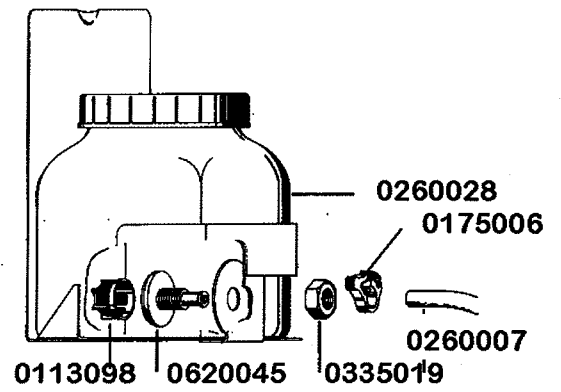

FV 120 B / FV 240 B

gültig ab 1.6.83
valid from 1.6.83 on
valable à partir du 1.6.83

BE13_7

Gasdruckfeder

0431040 FV 240/50
0431041 FV 120

8000185

Arretierungshaken für Feder
0175040
Drehteller Aufnahme oben
8000512
Flansch
8000214
Gasfeder unten
8000517

8000470

8000278
8000518

0337005

8001768

8000186

Halterring 8000517
Hebel 8000515

0321000

Klarspülerdosiergerät

Klarspülerdosiergerät

Magnetventil

FV 120 B / FV 240 B

gültig ab 1.6.83
valid from 1.6.83 on
valable à partir du 1.6.83

Niveauregelung

Pumpenansaugung

Standrohr- Ablaufventil

m
MEIKO