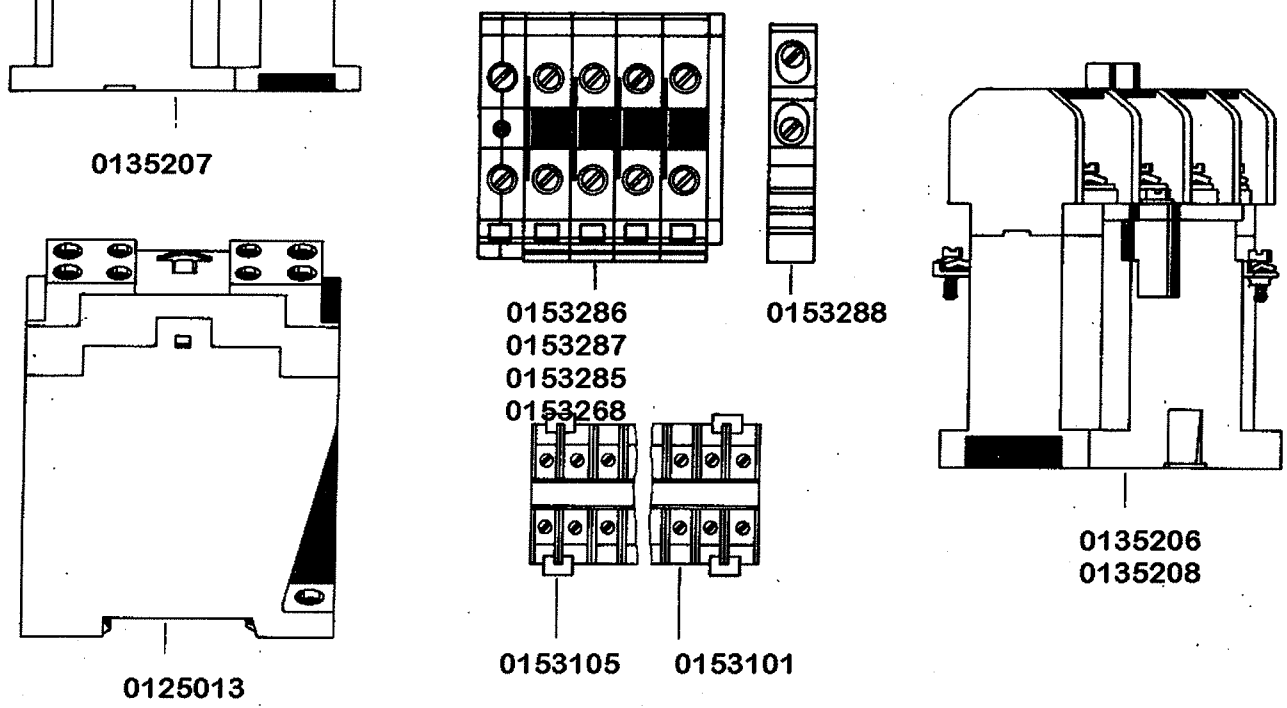

m
MEIKO

Dosiergerät

Delta 10

für Wandmontage
8070030

FV 120 B / FV 240 B

gültig ab 1.6.83
valid from 1.6.83 on
valable à partir du 1.6.83

Einbauboiler

- 8400125 Einbauboilergehäuse EB 8,5-00.3 bei 6 und 9 KW
- 8000081 Einbauboilergehäuse EB 12/18-61.00.3 15 KW
- 8000083 Einbauboilergehäuse EB 21/36- 61.00.2 24 KW

FV 120 B / FV 240 B

gültig ab 1.6.83
valid from 1.6.83 on
valable à partir du 1.6.83

BE13_7

Gasdruckfeder

0431040 FV 240/50
0431041 FV 120

8000185

Arretierungshaken für Feder
0175040
Drehteller Aufnahme oben
8000512
Flansch
8000214
Gasfeder unten
8000517