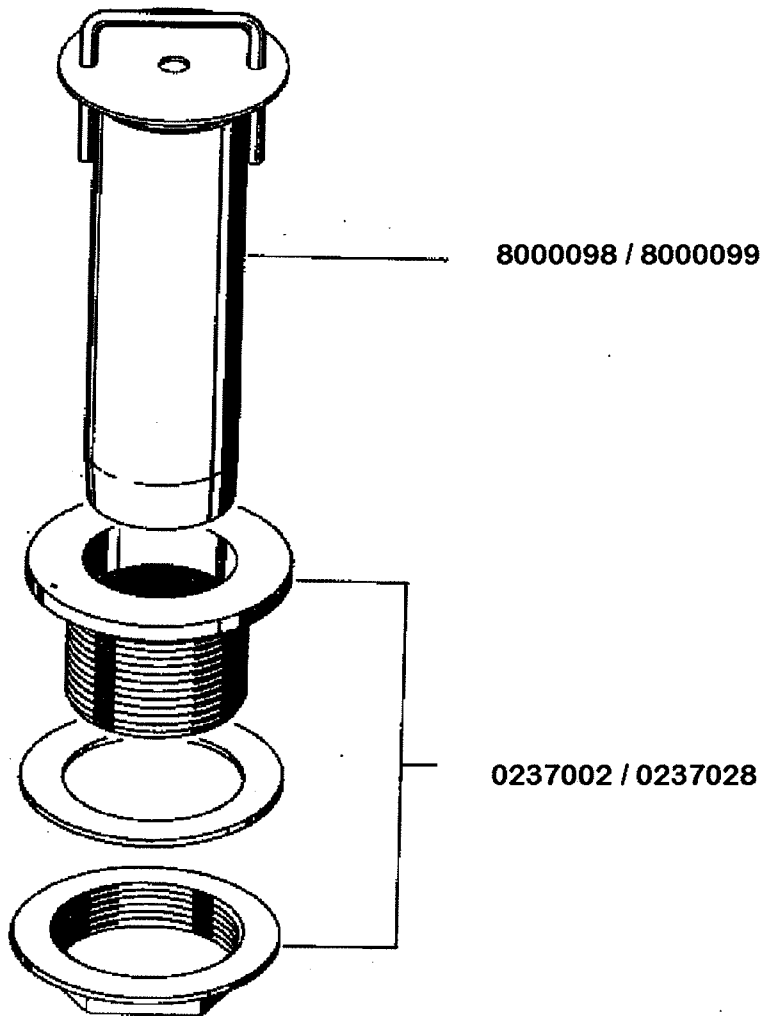

FV 120 B / FV 240 B

gültig ab 1.6.83
valid from 1.6.83 on
valable à partir du 1.6.83

BE13_7

Gasdruckfeder

0431040 FV 240/50
0431041 FV 120

8000185

Arretierungshaken für Feder
0175040
Drehteller Aufnahme oben
8000512
Flansch
8000214
Gasfeder unten
8000517

Klarspülerdosiergerät

Magnetventil

FV 120 B / FV 240 B

gültig ab 1.6.83
valid from 1.6.83 on
valable à partir du 1.6.83

Niveauregelung

Pumpenansaugung

Standrohr- Ablaufventil

m
MEIKO