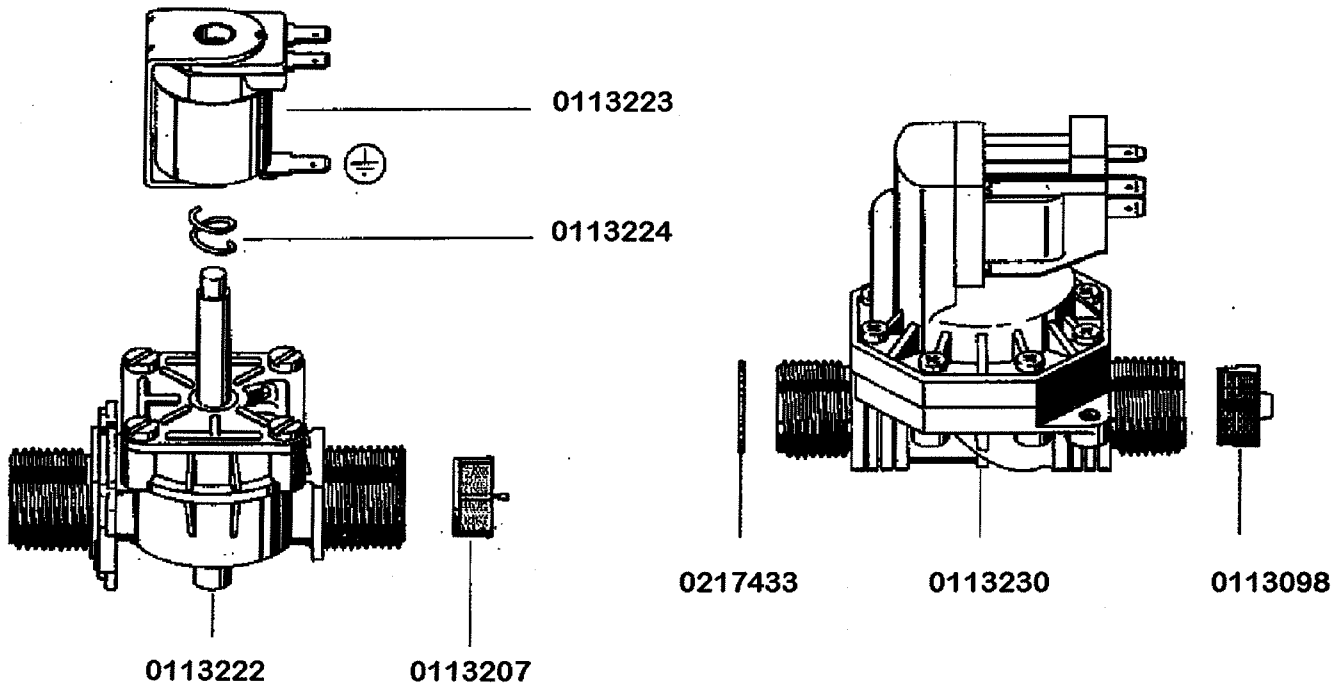

Magnetventil