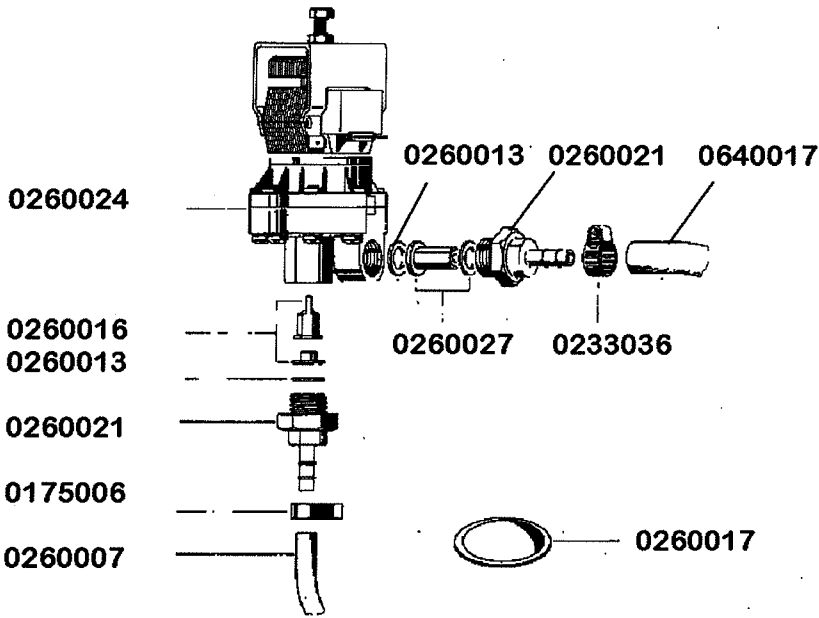

FV 120 B / FV 240 B

gültig ab 1.6.83
valid from 1.6.83 on
valable à partir du 1.6.83

BE13_7

Gasdruckfeder

0431040 FV 240/50
0431041 FV 120

8000185

Arretierungshaken für Feder
0175040
Drehteller Aufnahme oben
8000512
Flansch
8000214
Gasfeder unten
8000517

8000470

8000278
8000518

0337005

8001768

8000186

Halterring 8000517
Hebel 8000515

0321000

Klarspülerdosiergerät

Klarspülerdosiergerät

Magnetventil

FV 120 B / FV 240 B

gültig ab 1.6.83
valid from 1.6.83 on
valable à partir du 1.6.83

Niveauregelung

Pumpenansaugung

Standrohr- Ablaufventil

m
MEIKO