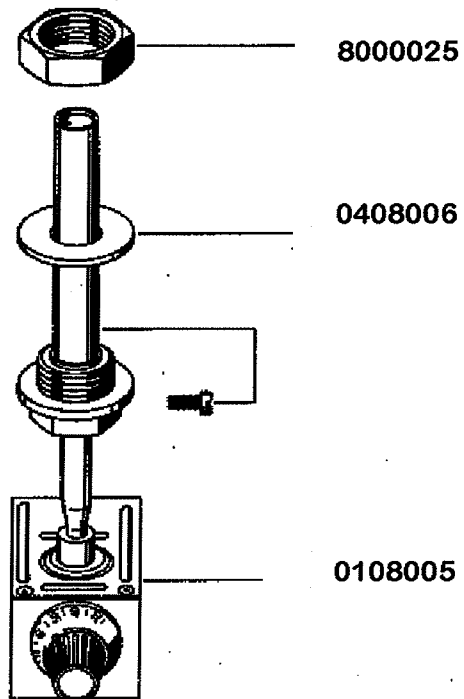

Tankheizung

m
MEIKO