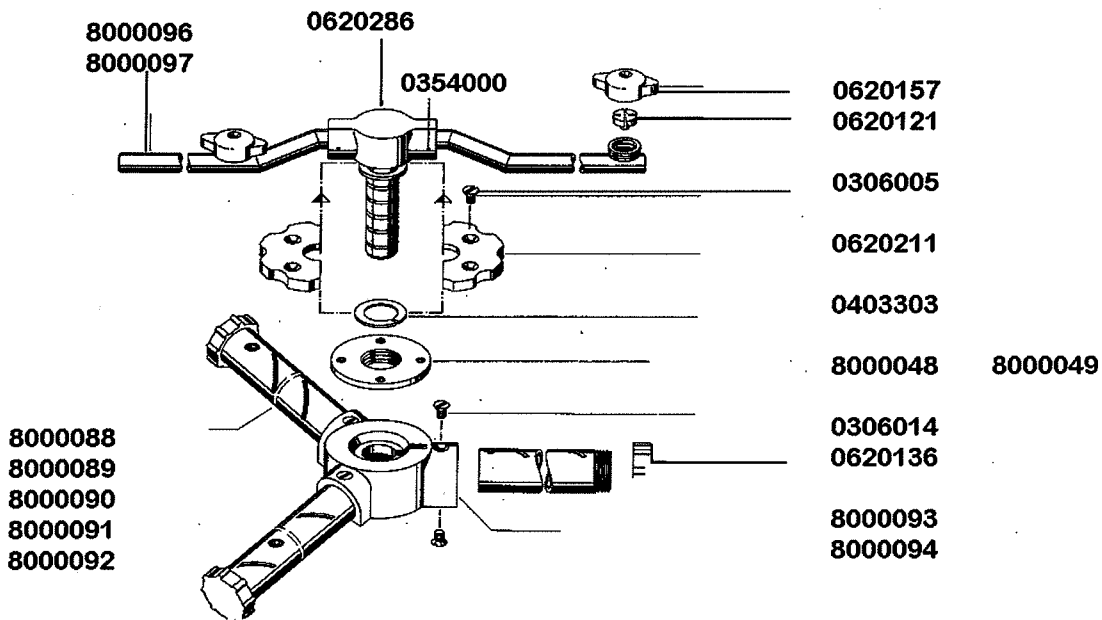

Wasch und Nachspülsystem

- Wascharm unten   **8000139**
- Wascharm oben   **8000140**
- Dreharmhalter oben **8000084**
- Dreharmhalter unten **8000176**
- Nachspülarms unten **8000096**