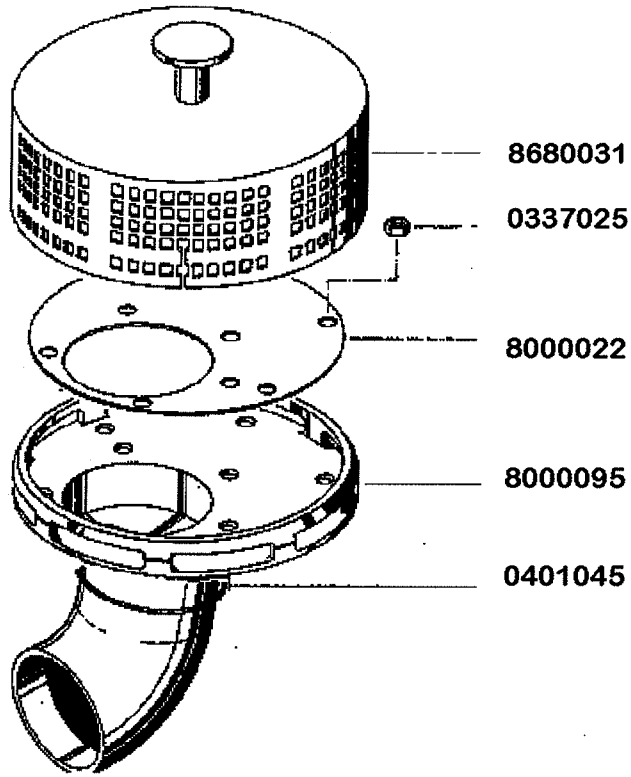

FV 120 B / FV 240 B

gültig ab 1.6.83
valid from 1.6.83 on
valable à partir du 1.6.83

BE13_7

Gasdruckfeder

0431040 FV 240/50
0431041 FV 120

8000185

Arretierungshaken für Feder
0175040
Drehteller Aufnahme oben
8000512
Flansch
8000214
Gasfeder unten
8000517

Klarspülerdosiergerät

Magnetventil

FV 120 B / FV 240 B

gültig ab 1.6.83
valid from 1.6.83 on
valable à partir du 1.6.83

Niveauregelung

Pumpenansaugung

Standrohr- Ablaufventil

m
MEIKO