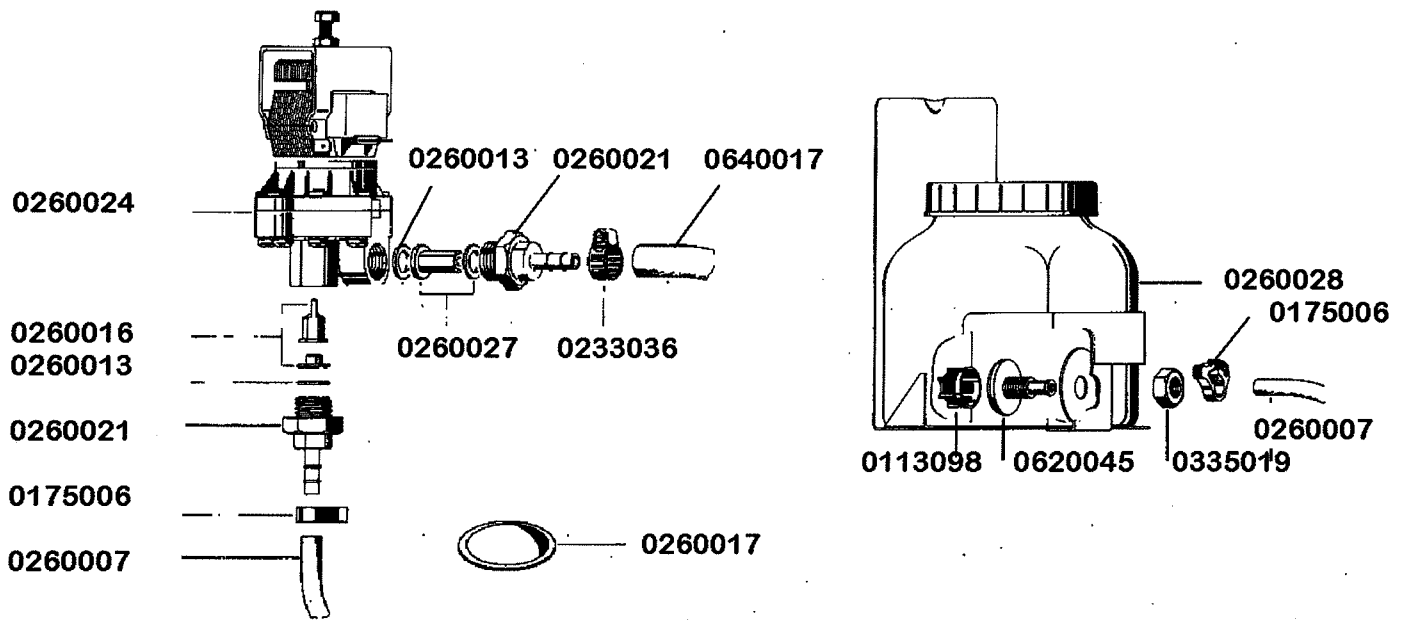

Klarspülerdosiergerät