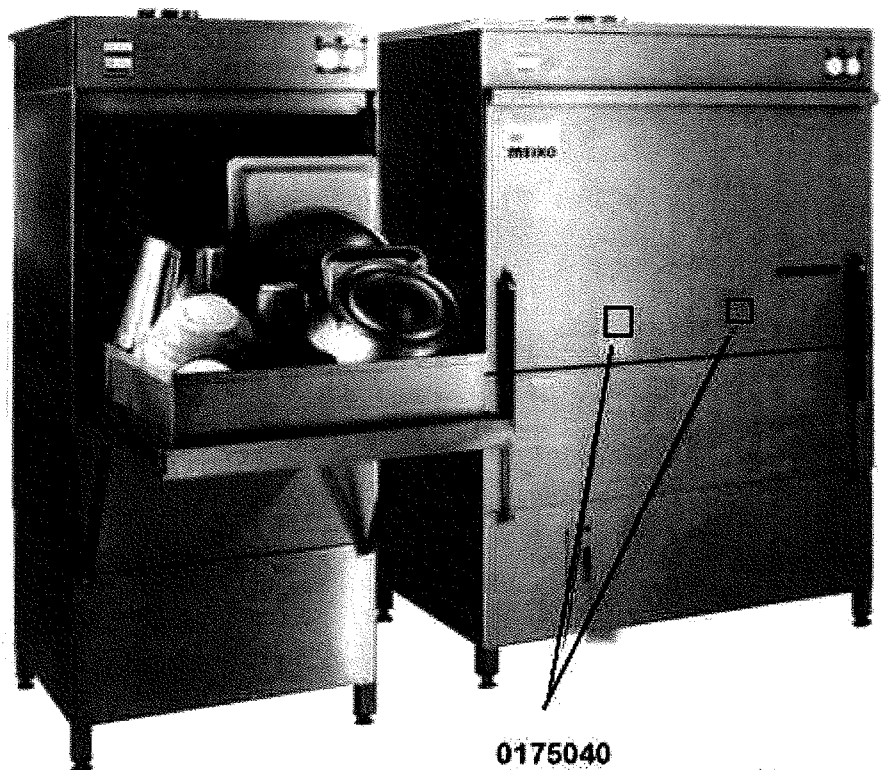

GRUPPE

1

Ersatzteilliste FV 120 B
Spare Parts List FV 240 B
Liste de Pièces FV 240 B
Détachées

8002175 Tür Kpl.

8000153 Türschiene alt
8000153 Türschiene neu
8000124 Abdecksieb

0621003

0175040
Arretierungshaken für Feder