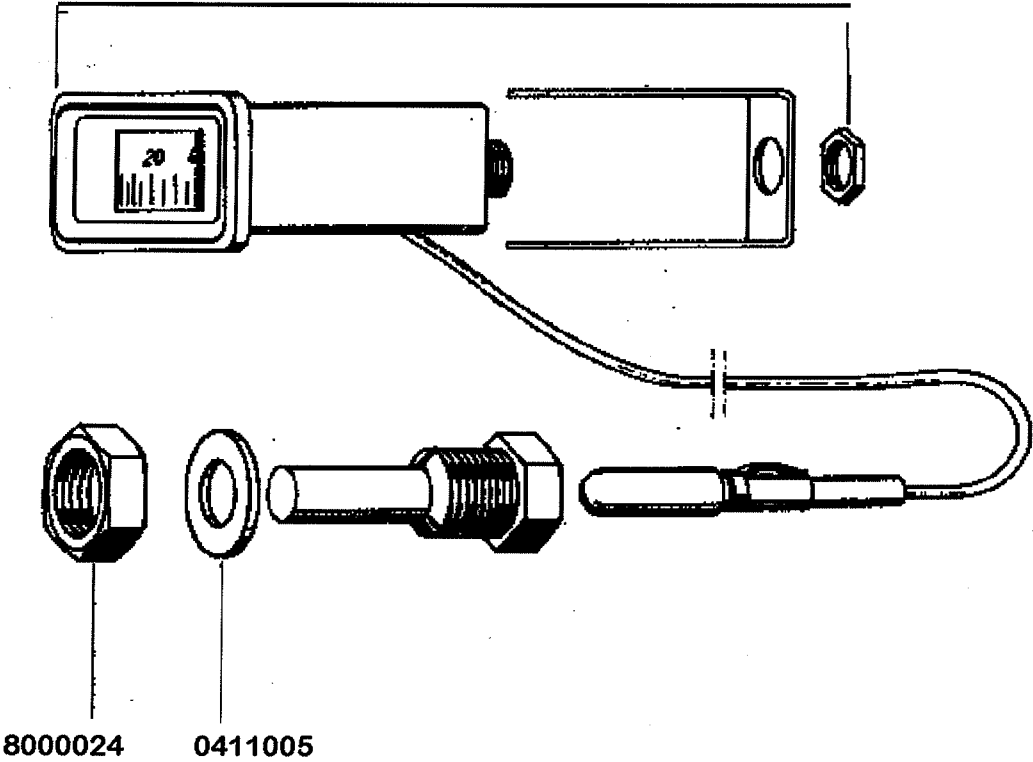

Temperaturanzeige

0465002