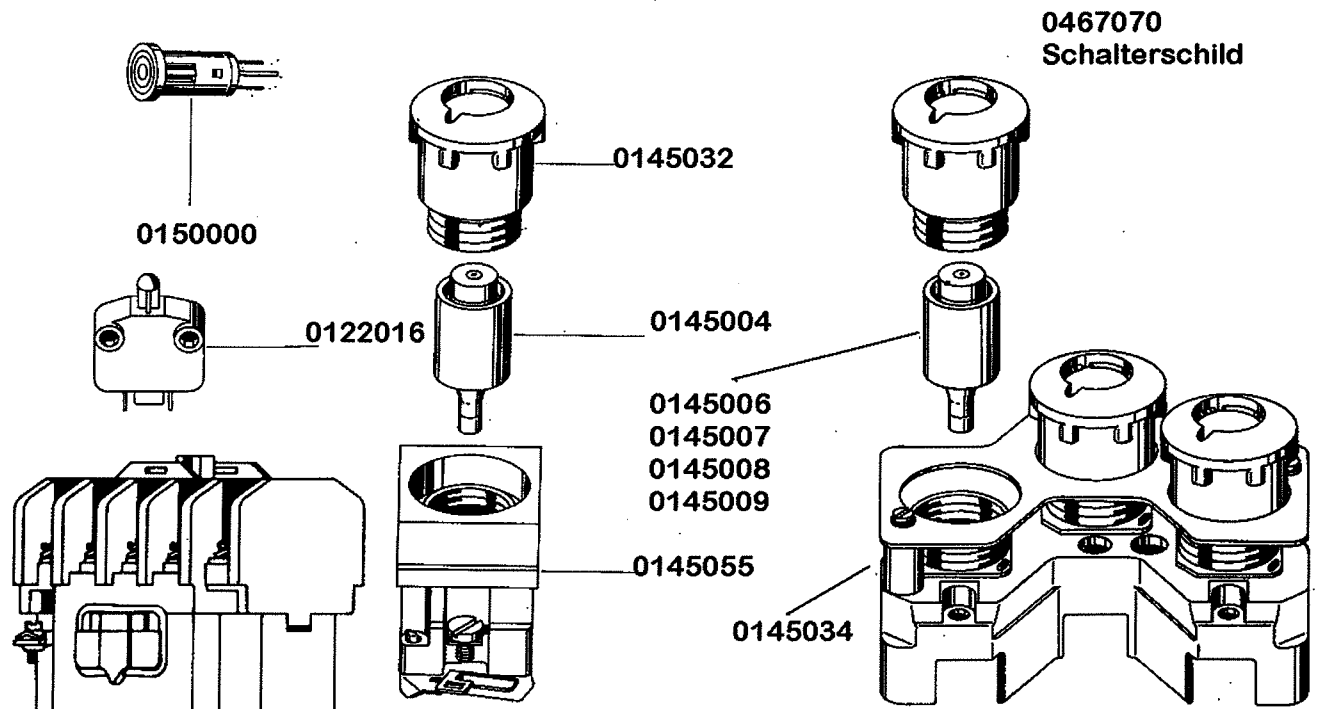

m
MEIKO

Dosiergerät

Delta 10

für Wandmontage
8070030

FV 120 B / FV 240 B

gültig ab 1.6.83
valid from 1.6.83 on
valable à partir du 1.6.83

Einbauboiler

- 8400125 Einbauboilergehäuse EB 8,5-00.3 bei 6 und 9 KW
- 8000081 Einbauboilergehäuse EB 12/18-61.00.3 15 KW
- 8000083 Einbauboilergehäuse EB 21/36- 61.00.2 24 KW

FV 120 B / FV 240 B

gültig ab 1.6.83
valid from 1.6.83 on
valable à partir du 1.6.83

BE13_7

Gasdruckfeder

0431040 FV 240/50
0431041 FV 120

8000185

Arretierungshaken für Feder
0175040
Drehteller Aufnahme oben
8000512
Flansch
8000214
Gasfeder unten
8000517

8000470

8000278
8000518

0337005

8001768

8000186

Halterring 8000517
Hebel 8000515

0321000

Klarspülerdosiergerät