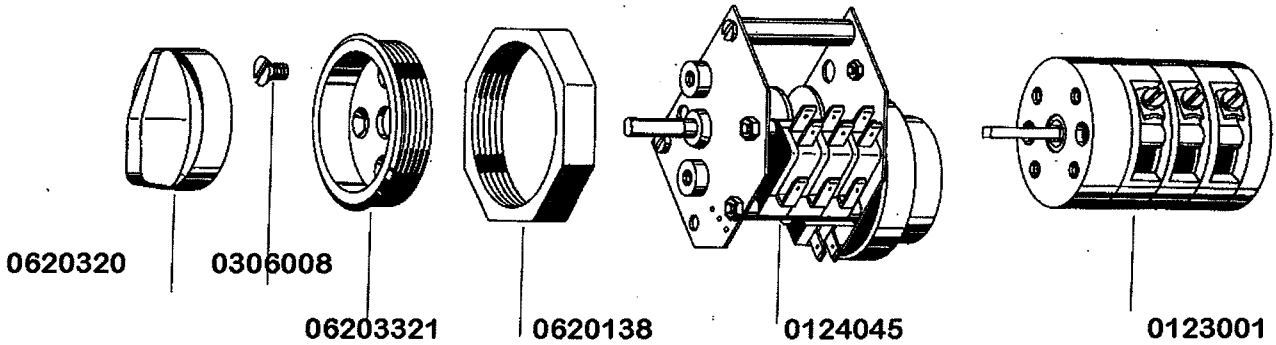

m
MEIKO

Dosiergerät

Delta 10

für Wandmontage
8070030

FV 120 B / FV 240 B

gültig ab 1.6.83
valid from 1.6.83 on
valable à partir du 1.6.83

Einbauboiler

- 8400125 Einbauboilergehäuse EB 8,5-00.3 bei 6 und 9 KW
- 8000081 Einbauboilergehäuse EB 12/18-61.00.3 15 KW
- 8000083 Einbauboilergehäuse EB 21/36- 61.00.2 24 KW

FV 120 B / FV 240 B

gültig ab 1.6.83
valid from 1.6.83 on
valable à partir du 1.6.83

BE13_7

Gasdruckfeder

0431040 FV 240/50
0431041 FV 120

8000185

Arretierungshaken für Feder
0175040
Drehteller Aufnahme oben
8000512
Flansch
8000214
Gasfeder unten
8000517