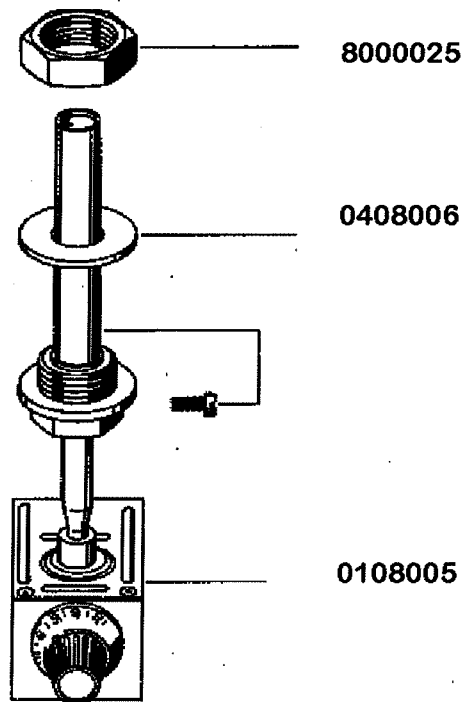

Tankheizung

m
MEIKO