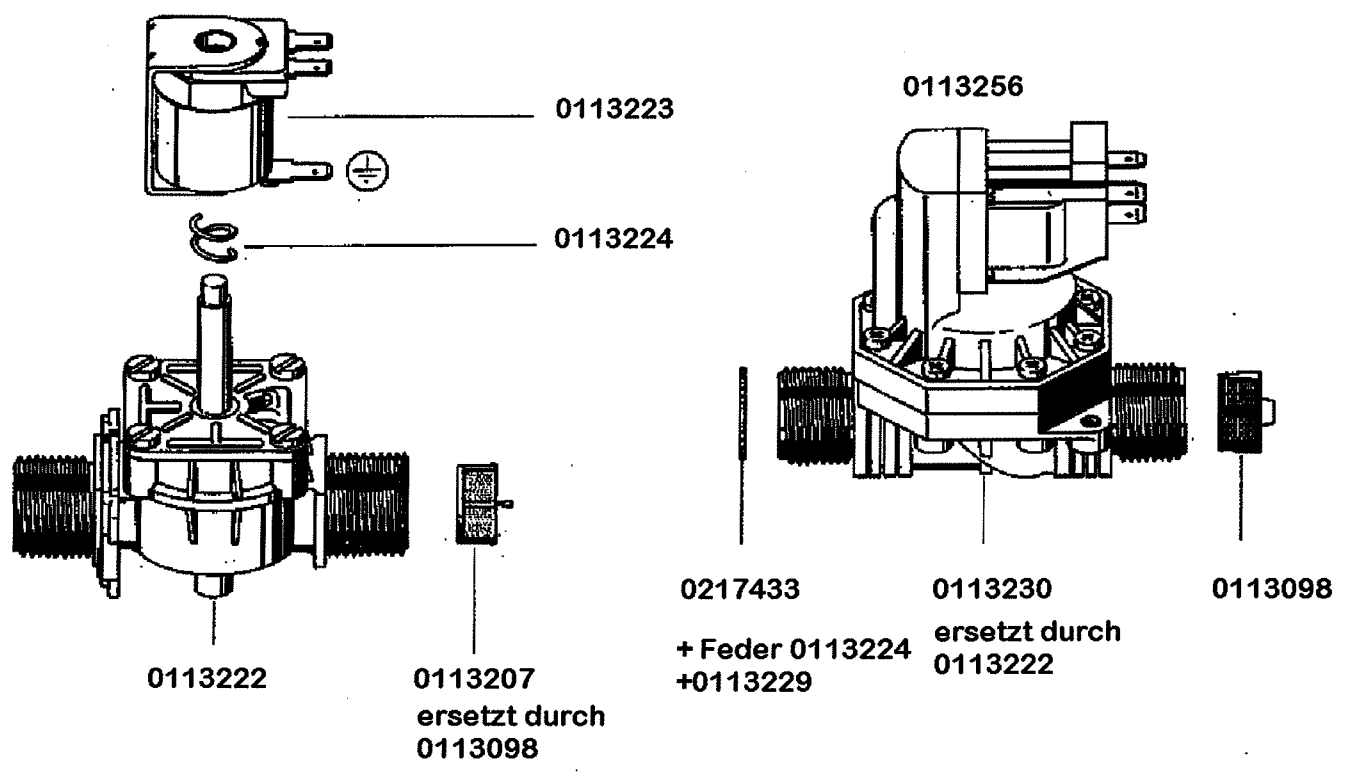

0337005

8001768

8000186

Halterring 8000517
Hebel 8000515

0321000

Klarspülerdosiergerät

Magnetventil

Pumpenansaugung