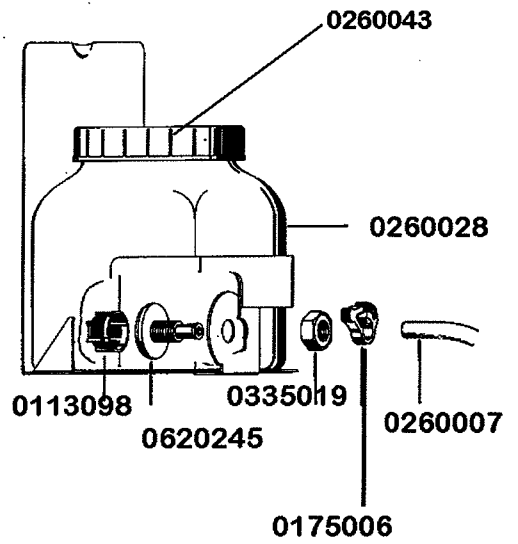

m
MEIKO

Dosiergerät

Delta 10

Kpl. 8000812

für Wandmontage
8070030

FV 120 B / FV 240 B

gültig ab 1.6.83
valid from 1.6.83 on
valable à partir du 1.6.83

Einbauboiler

0467070
Schalterschild

BE13_7

Gasdruckfeder

0431040 FV 240/50
0431041 FV 120

8000185

Arretierungshaken für Feder
0175040
Drehteller Aufnahme oben
8000512
Flansch
8000214
Gasfeder unten
8000517

8000470

8000278
8000518