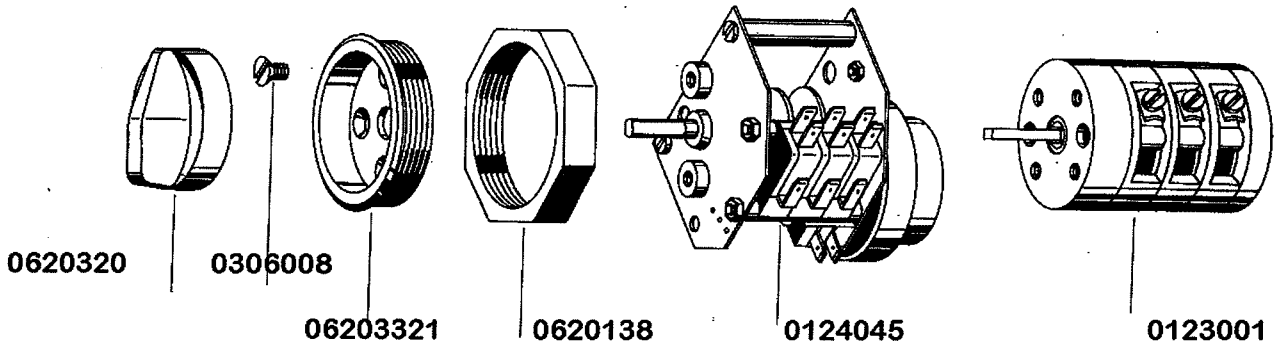

FV 120 B / FV 240 B

gültig ab 1.6.83
valid from 1.6.83 on
valable à partir du 1.6.83