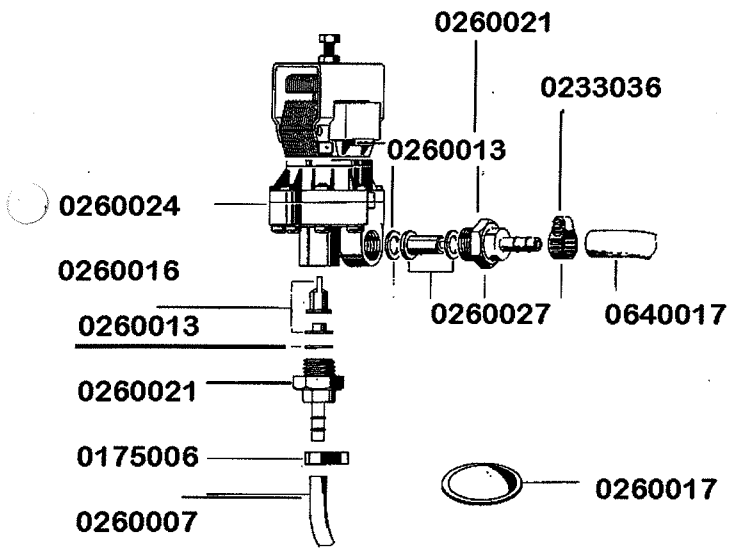

1

Ersatzteilliste FV 120 B *Spare Parts List FV 240 B* *Liste de Pièces FV 240 B* *Détachées*

8002175 Tür Kpl.

8000153 Türschiene alt
8000153 Türschiene neu
8000124 Abdecksieb

0621003

0175040
Arretierungshaken für Feder

m
MEIKO

Dosiergerät

Delta 10

Kpl. 8000812

für Wandmontage
8070030

FV 120 B / FV 240 B

gültig ab 1.6.83
valid from 1.6.83 on
valable à partir du 1.6.83

Einbauboiler

0467070
Schalterschild

BE13_7

Gasdruckfeder

0431040 FV 240/50
0431041 FV 120

8000185

Arretierungshaken für Feder
0175040
Drehteller Aufnahme oben
8000512
Flansch
8000214
Gasfeder unten
8000517

8000470

8000278
8000518

0337005

8001768

8000186

Halterring 8000517
Hebel 8000515

0321000

Klarspülerdosiergerät

Magnetventil

Pumpenansaugung