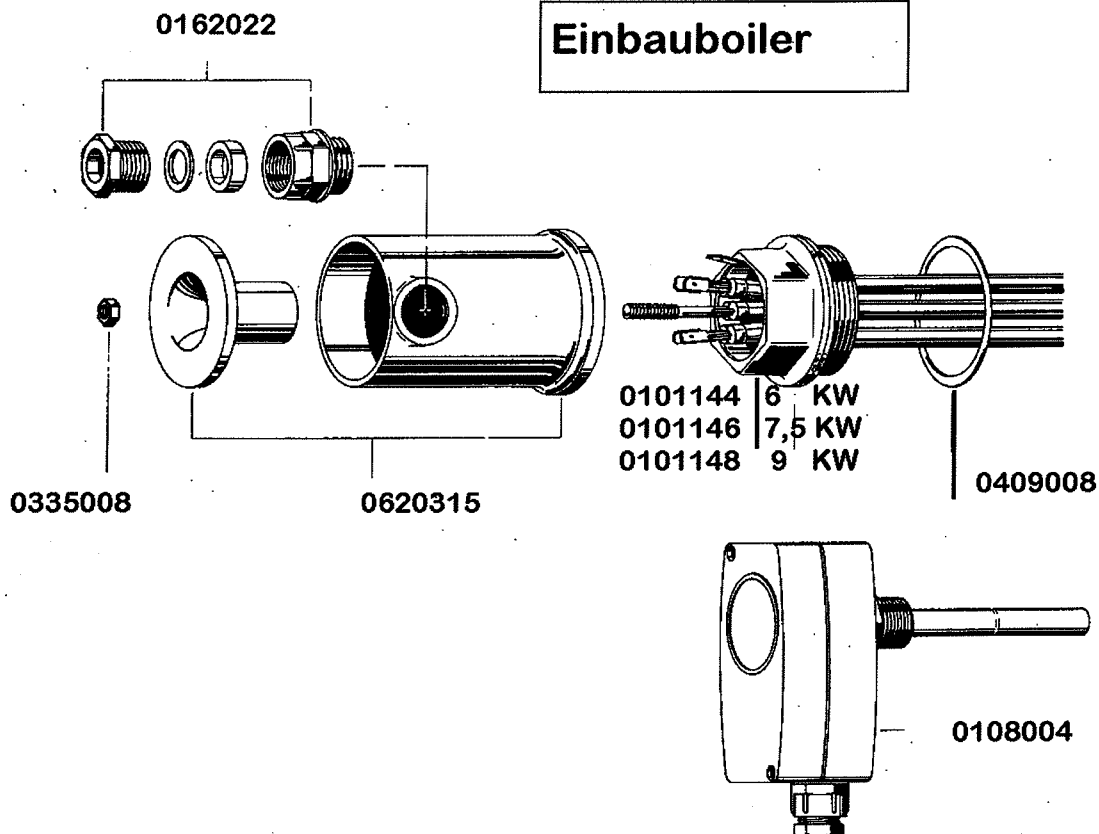

m
MEIKO

Dosiergerät

Delta 10

Kpl. 8000812

für Wandmontage
8070030

FV 120 B / FV 240 B

gültig ab 1.6.83
valid from 1.6.83 on
valable à partir du 1.6.83

Einbauboiler

- 8400125 Einbauboilergehäuse EB 8,5-00.3 bei 6 und 9 KW
- 8000081 Einbauboilergehäuse EB 12/18-61.00.3 15 KW
- 8000083 Einbauboilergehäuse EB 21/36- 61.00.2 24 KW

Einbauteile

FV 120 B / FV 240 B

gültig ab 1.6.83
valid from 1.6.83 on
valable à partir du 1.6.83

0467070
Schalterschild

BE13_7

Gasdruckfeder

0431040 FV 240/50
0431041 FV 120

8000185

Arretierungshaken für Feder
0175040
Drehteller Aufnahme oben
8000512
Flansch
8000214
Gasfeder unten
8000517

8000470

8000278
8000518