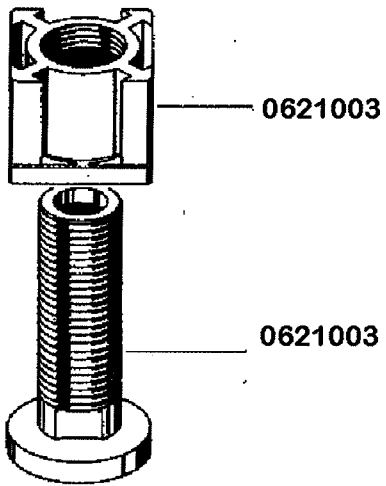

Einbauteile