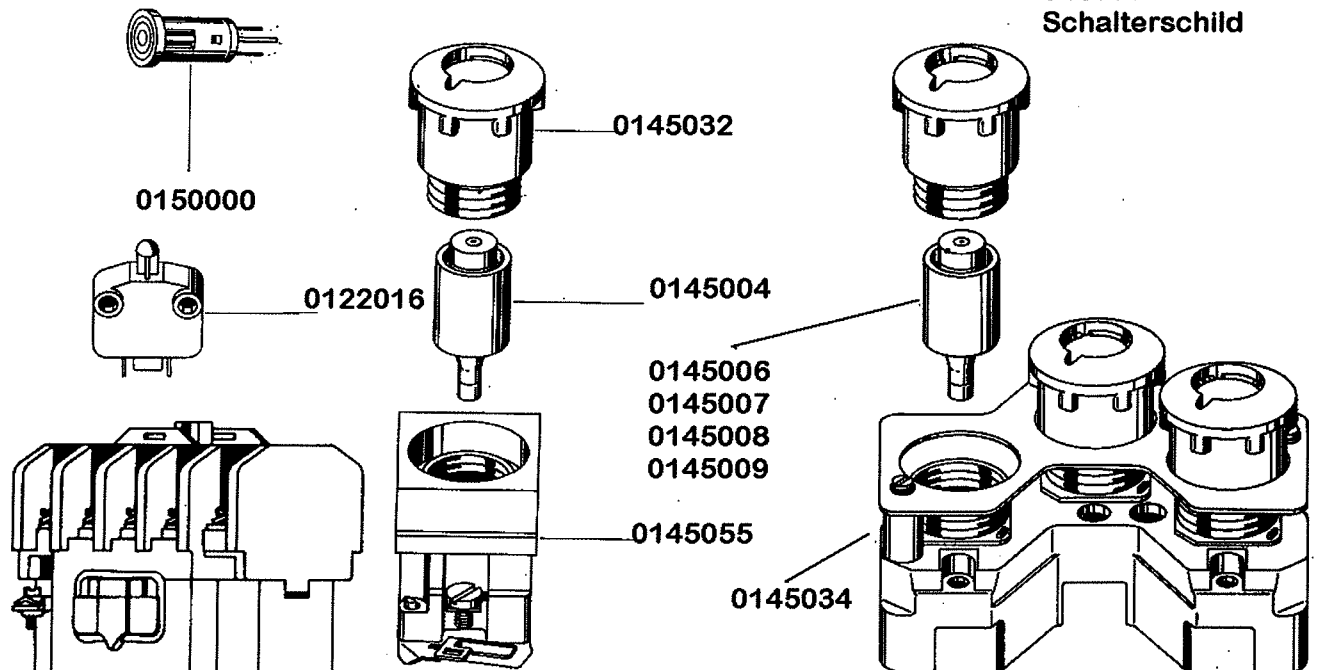

- 8400125 Einbauboilergehäuse EB 8,5-00.3 bei 6 und 9 KW
- 8000081 Einbauboilergehäuse EB 12/18-61.00.3 15 KW
- 8000083 Einbauboilergehäuse EB 21/36- 61.00.2 24 KW

Einbauteile

FV 120 B / FV 240 B

gültig ab 1.6.83
valid from 1.6.83 on
valable à partir du 1.6.83

0467070
Schalterschild

BE13_7

Gasdruckfeder

0431040 FV 240/50
0431041 FV 120

8000185

Arretierungshaken für Feder
0175040
Drehteller Aufnahme oben
8000512
Flansch
8000214
Gasfeder unten
8000517

8000470

8000278
8000518

0337005

8001768

8000186

Halterring 8000517
Hebel 8000515

0321000

Klarspülerdosiergerät

Magnetventil

Pumpenansaugung