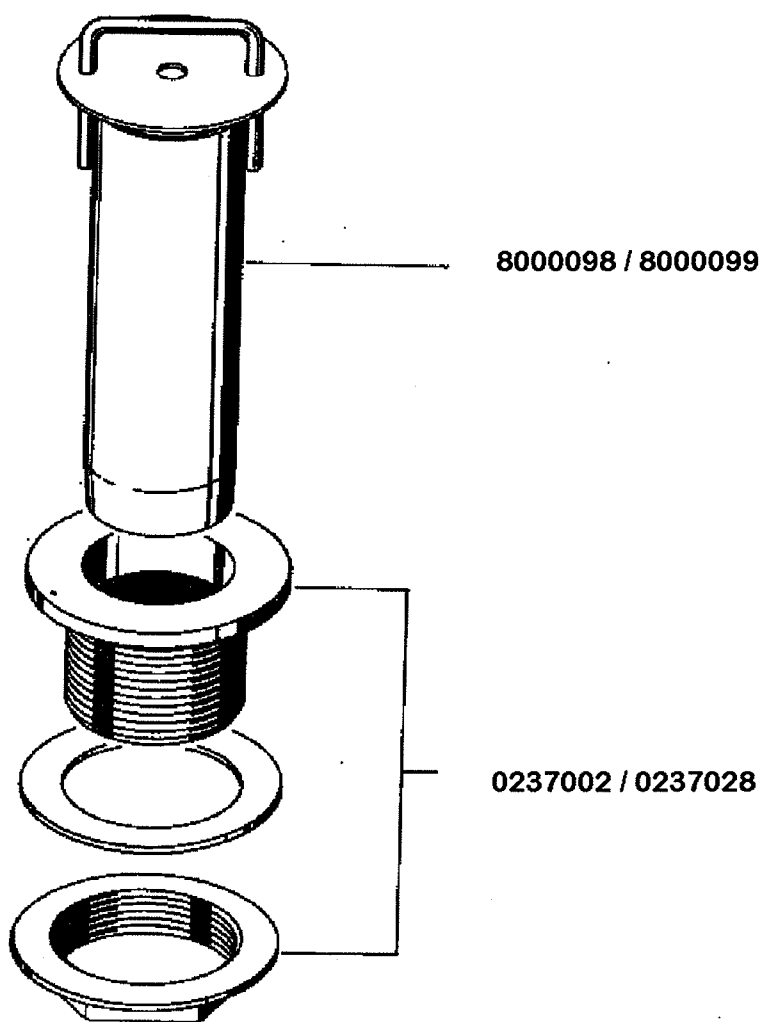

Standrohr- Ablaufventil

m
MEIKO