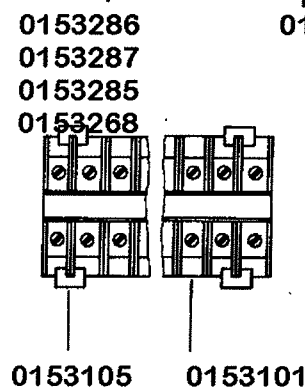

- 8400125 Einbauboilergehäuse EB 8,5-00.3 bei 6 und 9 KW
- 8000081 Einbauboilergehäuse EB 12/18-61.00.3 15 KW
- 8000083 Einbauboilergehäuse EB 21/36- 61.00.2 24 KW

Einbauteile

FV 120 B / FV 240 B

gültig ab 1.6.83
valid from 1.6.83 on
valable à partir du 1.6.83

0467070
Schalterschild

BE13_7

Gasdruckfeder

0431040 FV 240/50
0431041 FV 120

8000185

Arretierungshaken für Feder
0175040
Drehteller Aufnahme oben
8000512
Flansch
8000214
Gasfeder unten
8000517

8000470

8000278
8000518