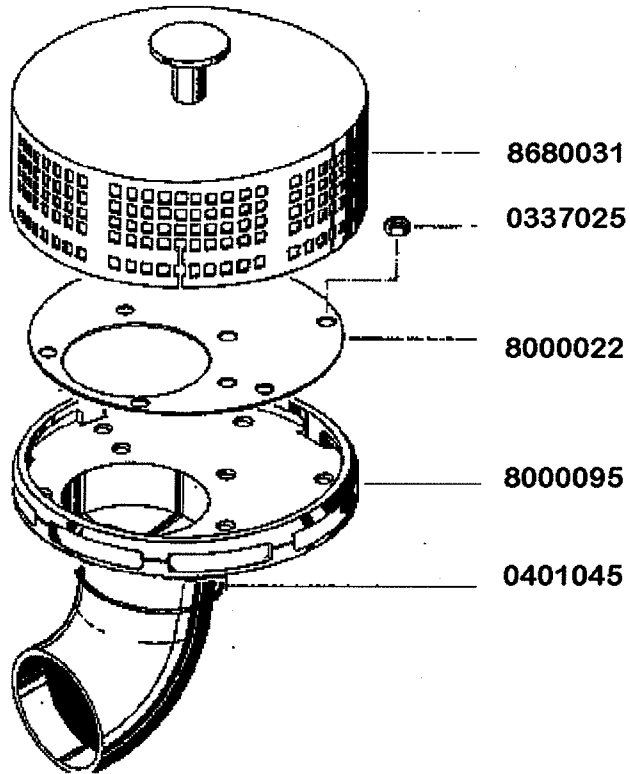

0467070
Schalterschild

BE13_7

Gasdruckfeder

0431040 FV 240/50
0431041 FV 120

8000185

Arretierungshaken für Feder
0175040
Drehteller Aufnahme oben
8000512
Flansch
8000214
Gasfeder unten
8000517

8000470

8000278
8000518

0337005

8001768

8000186

Halterring 8000517
Hebel 8000515

0321000

Klarspülerdosiergerät

Magnetventil

Pumpenansaugung