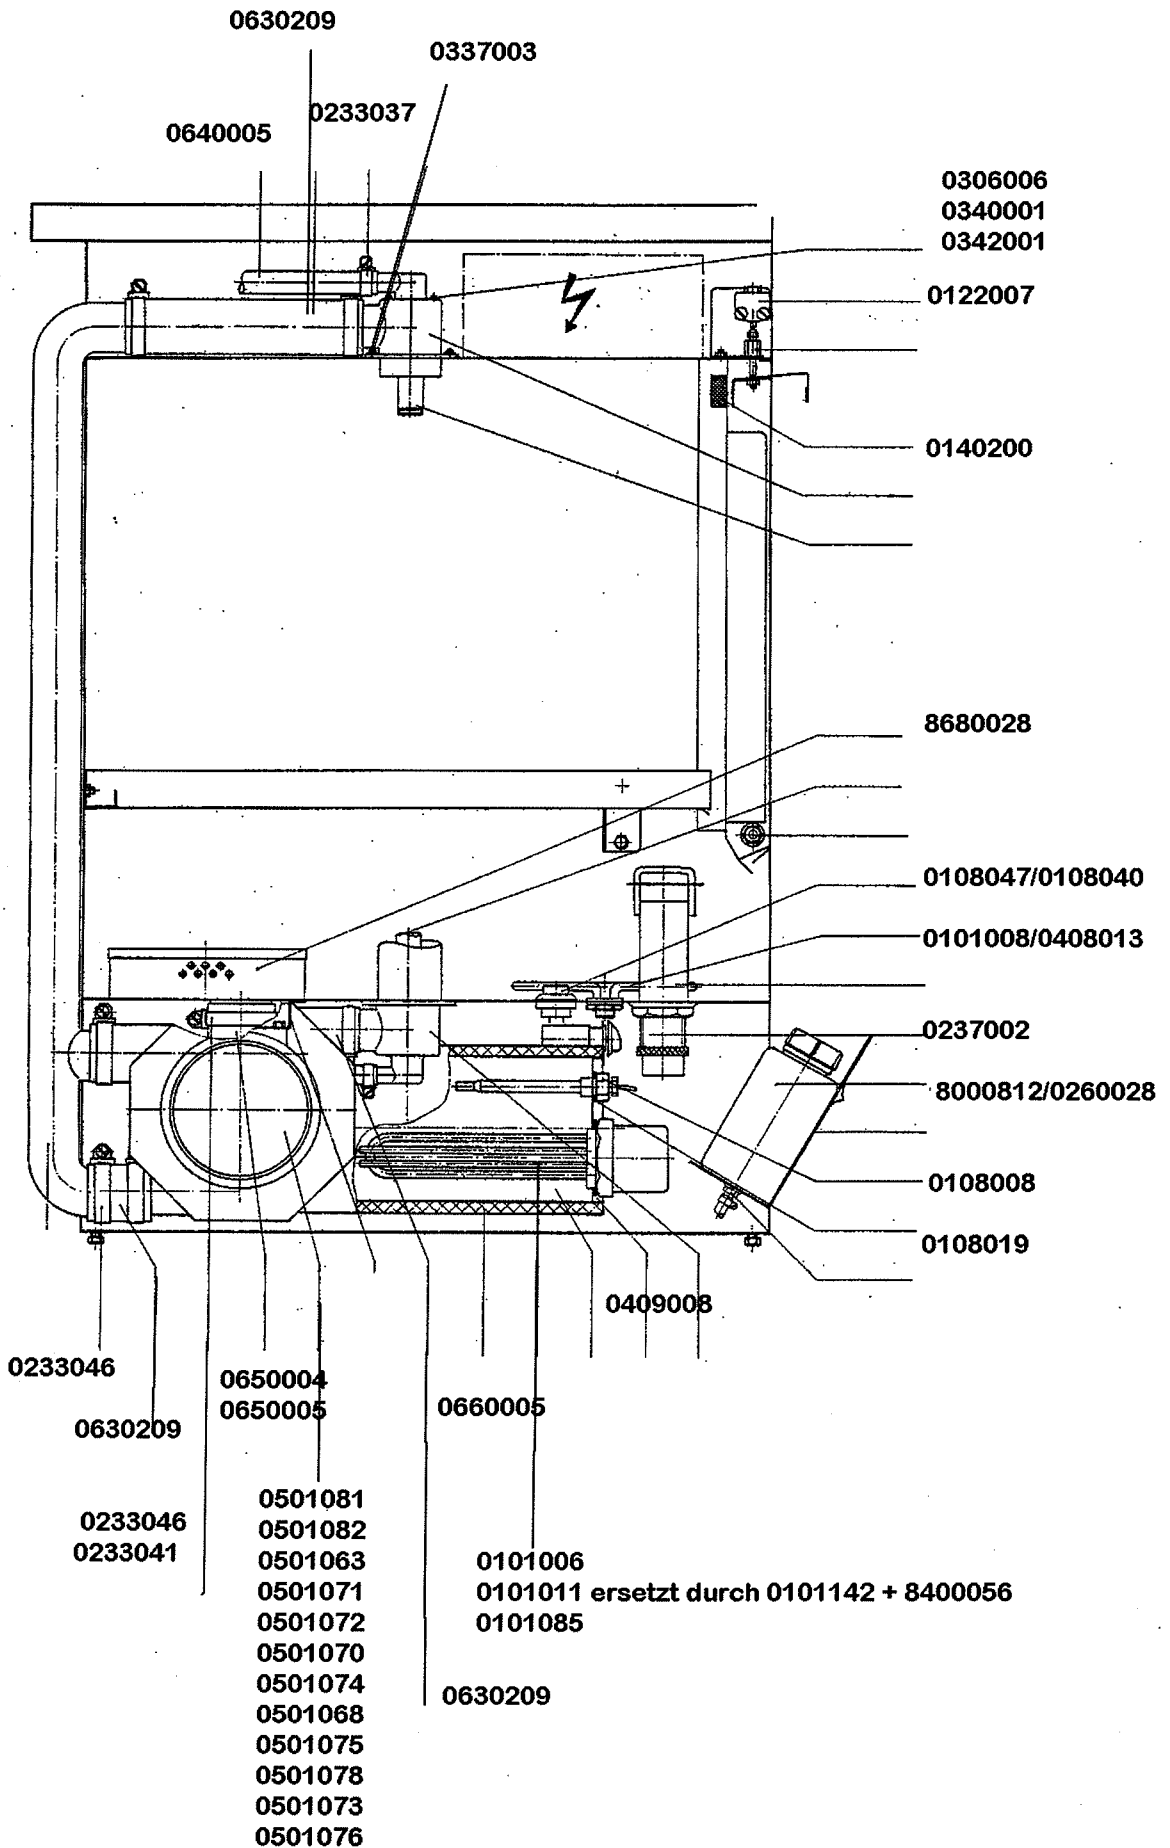

Dosiergerät

Ersatzteilliste Geschirrspülmaschine Typ 1

gültig ab: 1.1.78

Einbauteile

Ersatzteilliste Geschirrspülmaschine Typ **FV 30/50**

gültig ab: 1.1.78

Elektroteile

0150000 Oberteil 0123016

0150000

Magnetventil

- 0113001
- 0113200
- 0113223
- 0113224

Ersatzteilliste Geschirrspülmaschine Typ **FV 30/50**

gültig ab: 1.1.78

Wasch und Nachspülsystem