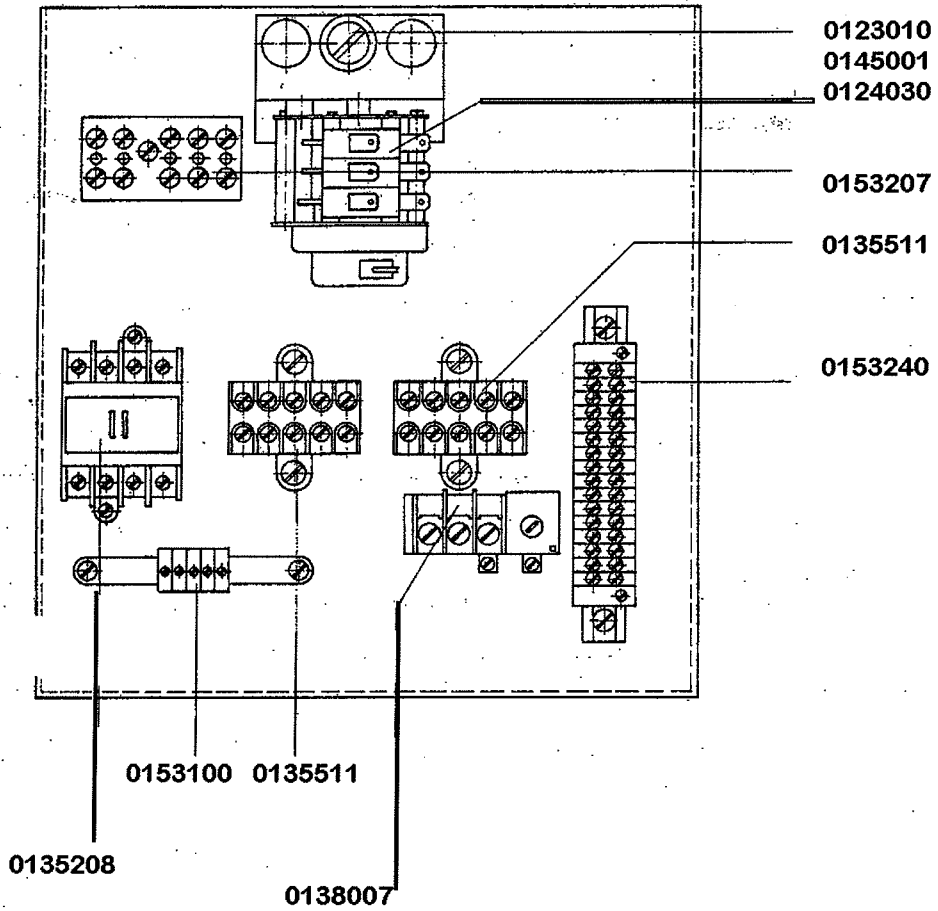

Dosiergerät

Ersatzteilliste Geschirrspülmaschine Typ 1

gültig ab: 1.1.78

Einbauteile

Ersatzteilliste Geschirrspülmaschine Typ **FV 30/50**

gültig ab: 1.1.78

Elektroteile

0150000 Oberteil 0123016

0150000

Magnetventil

- 0113001
- 0113200
- 0113223
- 0113224

Ersatzteilliste Geschirrspülmaschine Typ **FV 30/50**

gültig ab: 1.1.78

Wasch und Nachspülsystem