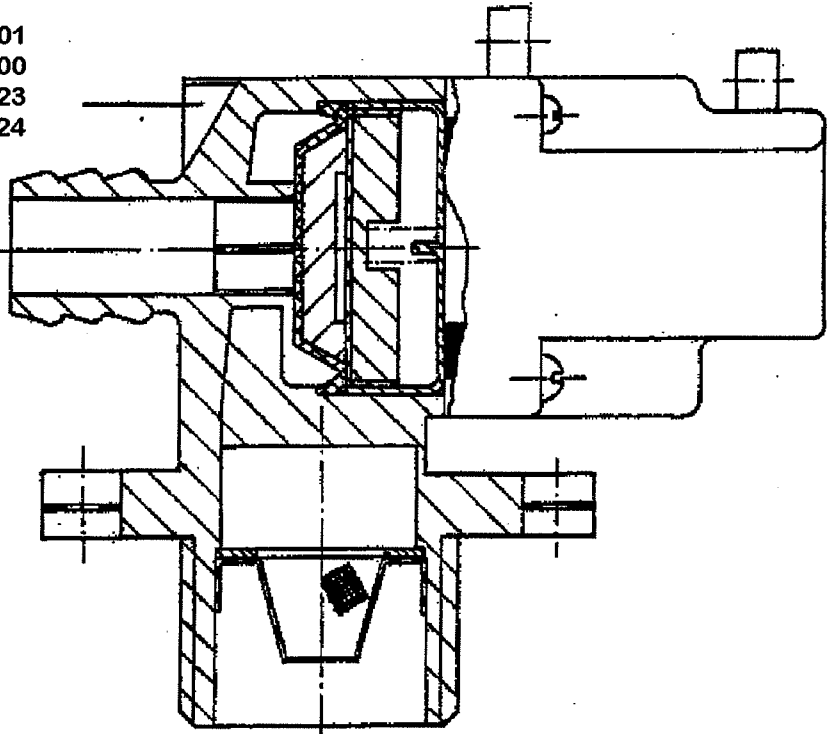

Dosiergerät

Ersatzteilliste Geschirrspülmaschine Typ 1

gültig ab: 1.1.78

Einbauteile

Ersatzteilliste Geschirrspülmaschine Typ **FV 30/50**

gültig ab: 1.1.78

Elektroteile

0150000 Oberteil 0123016

0150000

Magnetventil

- 0113001
- 0113200
- 0113223
- 0113224

Ersatzteilliste Geschirrspülmaschine Typ **FV 30/50**

gültig ab: 1.1.78

Wasch und Nachspülsystem