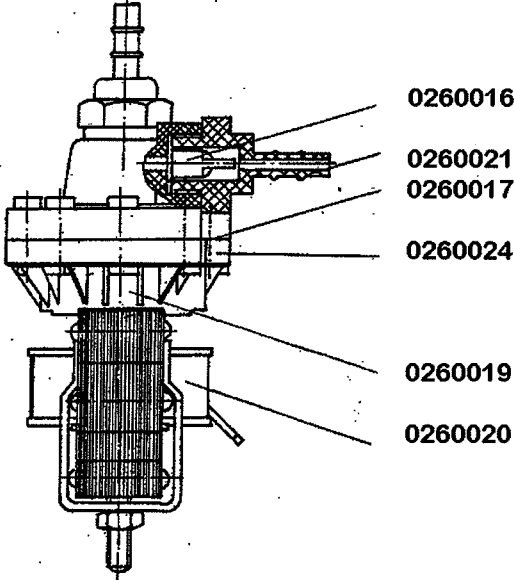

Dosiergerät

Ersatzteilliste Geschirrspülmaschine Typ 1

gültig ab: 1.1.78

Einbauteile

Ersatzteilliste Geschirrspülmaschine Typ **FV 30/50**

gültig ab: 1.1.78

Elektroteile

0150000 Oberteil 0123016

0150000

Magnetventil

- 0113001
- 0113200
- 0113223
- 0113224

Ersatzteilliste Geschirrspülmaschine Typ **FV 30/50**

gültig ab: 1.1.78

Wasch und Nachspülsystem